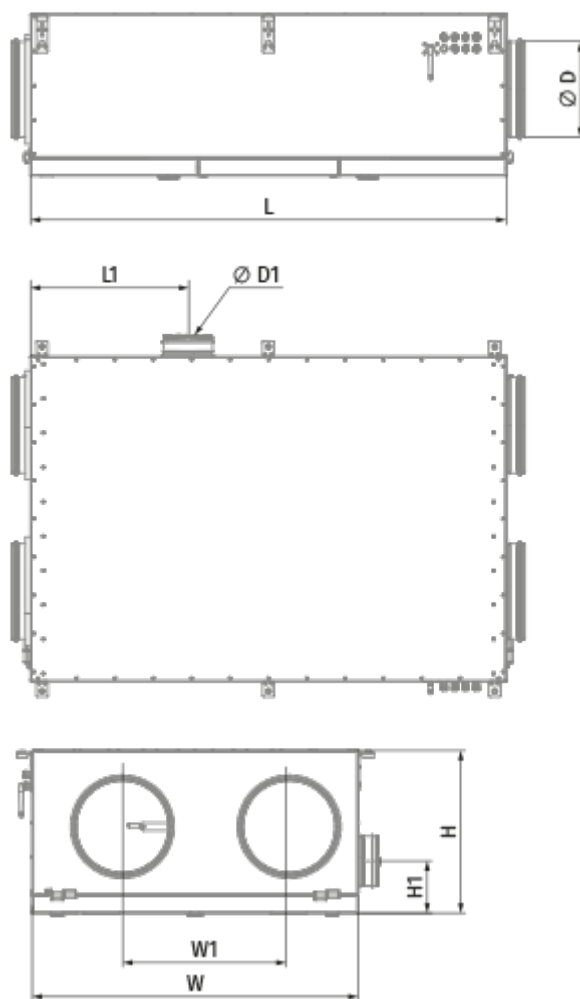

	Единица измерения	KOMFORT Roto EC D 651-E L S21
Размер подключаемого воздуховода	мм	250
Скорость	-	1
Фазность	-	1
Минимальное напряжение питания	В	230
Максимальное напряжение питания	В	230
Частота сети питания	Гц	50/60
Номинальная мощность	Вт	377
Максимальный ток	А	2.58
Максимальный расход воздуха	м ³ /час	798
Уровень звукового давления LpA на расстоянии 3 м	дБ(А)	31
Эффективность рекуперации, макс	%	84
Тип рекуператора	-	Сорбционный роторный
Вес	кг	103
Фильтр вытяжной	-	G4 / Coarse > 60%
Фильтр приточный	-	G4 / Coarse > 60% (опция F7 / ePM1 60%)
Максимальная температура перемещаемого воздуха	°C	40
Минимальная температура перемещаемого воздуха	°C	-25
Минимальная температура окружающего воздуха	°C	1

Максимальная температура окружающего воздуха	°C	40
Максимальна вологість повітря, що оточує	%	60
Класс защиты	-	IP22
Класс защиты привода	-	IP44

Размеры

Ø D	Ø D1	H	H1	L	L1	W	W1
250	125	425	136	850	410	850	435