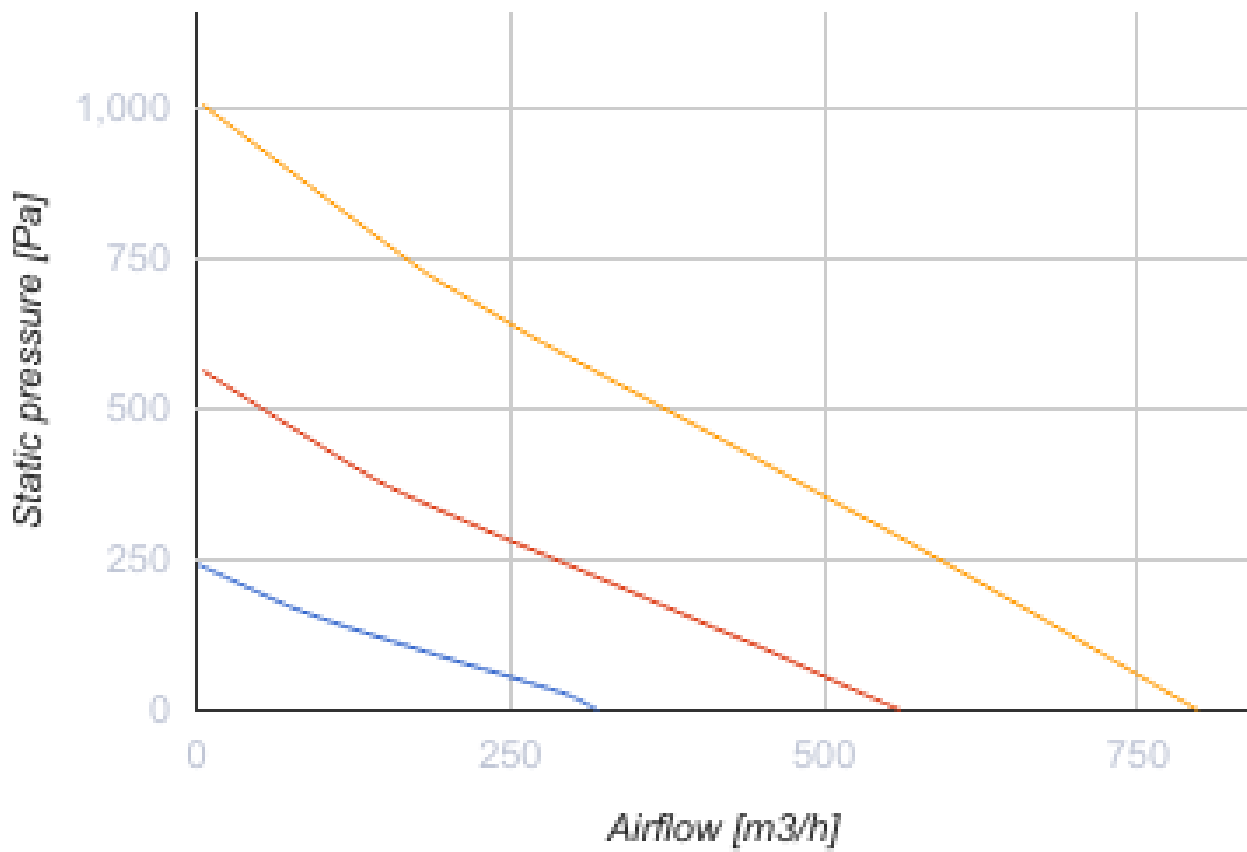

KOMFORT Roto EC D 651-E L S21

Приточно-вытяжные установки с роторным рекуператором

- Максимальный расход воздуха: 798
- Уровень звукового давления LpA на расстоянии 3 м: 31
- Тип рекуператора: Сорбционный роторный
- Фильтр вытяжной: G4 / Coarse > 60%
- Фильтр приточный: G4 / Coarse > 60% (опция F7 / ePM1 60%)
- Шумоизоляция
- Тип двигателя: EC
- Энтальпийный рекуператор
- Байпас: Автоматический
- BMS протокол: ModBus
- Управление: Смартфон
- Материал корпуса: Сталь с полимерным покрытием
- Датчик влажности: Опциональный
- Датчик CO2: Опциональный
- Датчик VOC: Опциональный
- Датчик PM2.5: Опциональный

	Единица измерения	KOMFORT Roto EC D 651-E L S21
Размер подключаемого воздуховода	мм	250
Скорость	-	1
Фазность	-	1
Минимальное напряжение питания	В	230
Максимальное напряжение питания	В	230
Частота сети питания	Гц	50/60
Номинальная мощность	Вт	377
Максимальный ток	А	2.58
Максимальный расход воздуха	м ³ /час	798
Уровень звукового давления LpA на расстоянии 3 м	дБ(А)	31
Эффективность рекуперации, макс	%	84
Тип рекуператора	-	Сорбционный роторный
Вес	кг	103
Фильтр вытяжной	-	G4 / Coarse > 60%
Фильтр приточный	-	G4 / Coarse > 60% (опция F7 / ePM1 60%)
Максимальная температура перемещаемого воздуха	°C	40
Минимальная температура перемещаемого воздуха	°C	-25
Минимальная температура окружающего воздуха	°C	1

Максимальная температура окружающего воздуха	°C	40
Максимальна вологість повітря, що оточує	%	60
Класс защиты	-	IP22
Класс защиты привода	-	IP44

Размеры

Ø D	Ø D1	H	H1	L	L1	W	W1
250	125	425	136	850	410	850	435