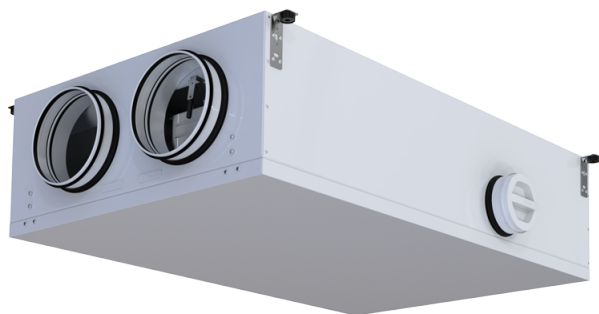

KOMFORT Roto EC D 651-E L S21

Приточно-вытяжные установки с роторным рекуператором

- Максимальный расход воздуха: 798
- Уровень звукового давления LpA на расстоянии 3 м: 31
- Тип рекуператора: Сорбционный роторный
- Фильтр вытяжной: G4 / Coarse > 60%
- Фильтр приточный: G4 / Coarse > 60% (опция F7 / ePM1 60%)
- Шумоизоляция
- Тип двигателя: EC
- Энтальпийный рекуператор
- Байпас: Автоматический
- BMS протокол: ModBus
- Управление: Смартфон
- Материал корпуса: Сталь с полимерным покрытием
- Датчик влажности: Опциональный
- Датчик CO2: Опциональный
- Датчик VOC: Опциональный
- Датчик PM2.5: Опциональный

	Единица измерения	KOMFORT Roto EC D 651-E L S21
Размер подключаемого воздуховода	мм	250
Скорость	-	1
Фазность	-	1
Минимальное напряжение питания	В	230
Максимальное напряжение питания	В	230
Частота сети питания	Гц	50/60
Номинальная мощность	Вт	377
Максимальный ток	А	2.58
Максимальный расход воздуха	м ³ /час	798
Уровень звукового давления LpA на расстоянии 3 м	дБ(А)	31
Эффективность рекуперации, макс	%	84
Тип рекуператора	-	Сорбционный роторный
Вес	кг	103
Фильтр вытяжной	-	G4 / Coarse > 60%
Фильтр приточный	-	G4 / Coarse > 60% (опция F7 / ePM1 60%)
Максимальная температура перемещаемого воздуха	°C	40
Минимальная температура перемещаемого воздуха	°C	-25
Минимальная температура окружающего воздуха	°C	1