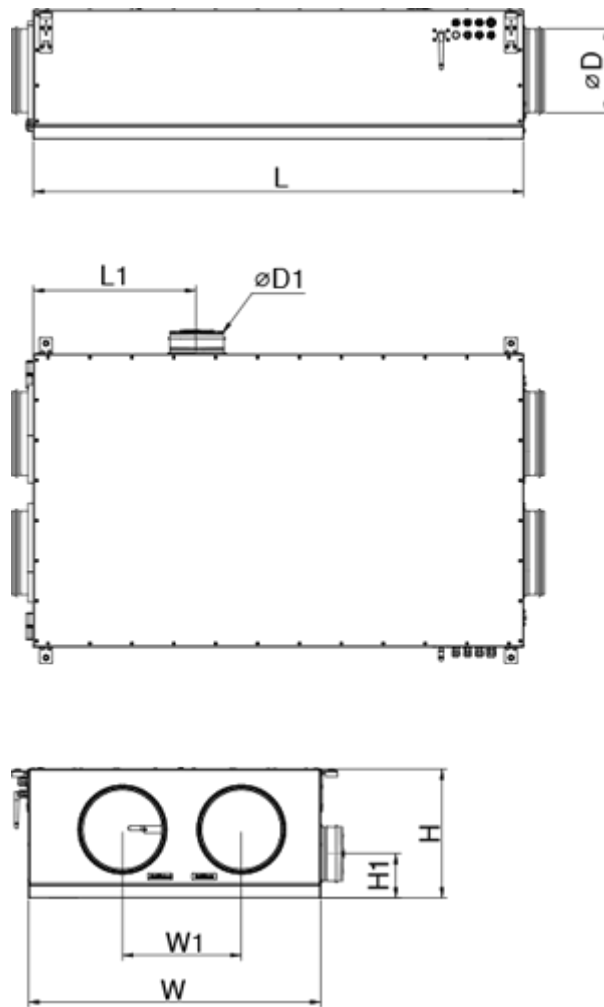

	Единица измерения	KOMFORT Roto EC D 351 R S21
Размер подключаемого воздуховода	мм	200
Скорость	-	1
Фазность	-	1
Минимальное напряжение питания	В	230
Максимальное напряжение питания	В	230
Частота сети питания	Гц	50/60
Номинальная мощность	Вт	247
Максимальный ток	А	1.62
Максимальный расход воздуха	м ³ /час	513
Уровень звукового давления LpA на расстоянии 3 м	дБ(А)	31
Эффективность рекуперации, макс	%	88
Тип рекуператора	-	Конденсационный роторный
Вес	кг	72
Фильтр вытяжной	-	G4 / Coarse > 60%
Фильтр приточный	-	G4 / Coarse > 60% (опция F7 / ePM1 60%)
Максимальная температура перемещаемого воздуха	°С	40
Минимальная температура перемещаемого воздуха	°С	-25
Минимальная температура окружающего воздуха	°С	1

Аксессуары

Другие аксессуары

Наименование	Фото	Описание
FP 302x256x48 Coarse 90% G4		Панельный фильтр G4
FP 302x256x48 ePM1 60% F7		Панельный фильтр F7

Панели управления

Наименование	Фото	Описание
		LCD-панель управления проводная