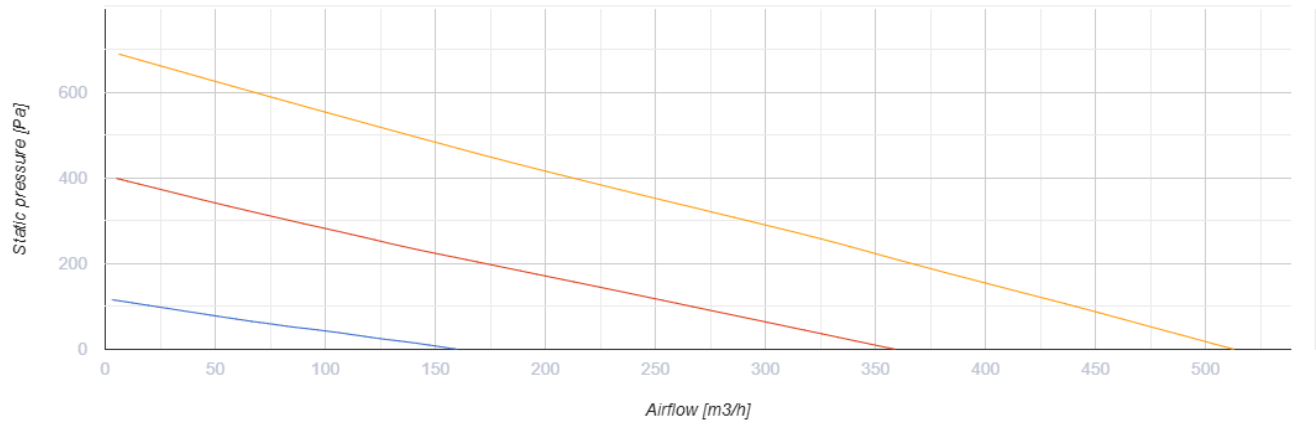

KOMFORT Roto EC D 351 R S21

Приточно-вытяжные установки с роторным регенератором

- Максимальный расход воздуха: 513
- Уровень звукового давления LpA на расстоянии 3 м: 31
- Тип рекуператора: Конденсационный роторный
- Фильтр вытяжной: G4 / Coarse > 60%
- Фильтр приточный: G4 / Coarse > 60% (опция F7 / ePM1 60%)
- Шумоизоляция
- Тип двигателя: EC
- Байпас: Автоматический
- BMS протокол: ModBus
- Управление: Смартфон
- Материал корпуса: Сталь с полимерным покрытием
- Датчик влажности: Опциональный
- Датчик CO2: Опциональный
- Датчик VOC: Опциональный
- Датчик PM2.5: Опциональный

	Единица измерения	KOMFORT Roto EC D 351 R S21
Размер подключаемого воздуховода	мм	200
Скорость	-	1
Фазность	-	1
Минимальное напряжение питания	В	230
Максимальное напряжение питания	В	230
Частота сети питания	Гц	50/60
Номинальная мощность	Вт	247
Максимальный ток	А	1.62
Максимальный расход воздуха	м ³ /час	513
Уровень звукового давления LpA на расстоянии 3 м	дБ(А)	31
Эффективность рекуперации, макс	%	88
Тип рекуператора	-	Конденсационный роторный
Вес	кг	72
Фильтр вытяжной	-	G4 / Coarse > 60%
Фильтр приточный	-	G4 / Coarse > 60% (опция F7 / ePM1 60%)
Максимальная температура перемещаемого воздуха	°С	40
Минимальная температура перемещаемого воздуха	°С	-25
Минимальная температура окружающего воздуха	°С	1

Максимальная температура окружающего воздуха	°C	40
Максимальна вологість повітря, що оточує	%	60
Класс защиты	-	IP22
Класс защиты привода	-	IP44

Размеры

Ø D	Ø D1	H	H1	L	L1	W	W1
200	125	308	106	1170	387	700	285