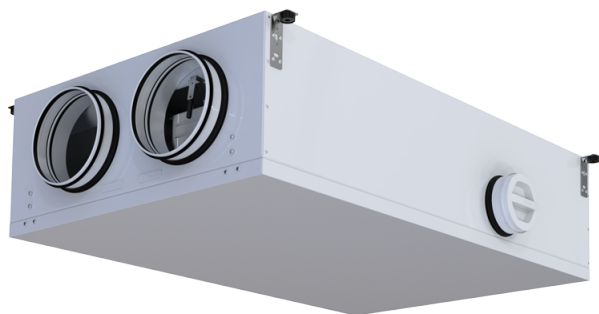

KOMFORT Roto EC D 351-E R S21

Приточно-вытяжные установки с роторным рекуператором

- Максимальный расход воздуха: 513
- Уровень звукового давления LpA на расстоянии 3 м: 31
- Тип рекуператора: Сорбционный роторный
- Фильтр вытяжной: G4 / Coarse > 60%
- Фильтр приточный: G4 / Coarse > 60% (опция F7 / ePM1 60%)
- Шумоизоляция
- Тип двигателя: EC
- Энтальпийный рекуператор
- Байпас: Автоматический
- BMS протокол: ModBus
- Управление: Смартфон
- Материал корпуса: Сталь с полимерным покрытием
- Датчик влажности: Опциональный
- Датчик CO2: Опциональный
- Датчик VOC: Опциональный
- Датчик PM2.5: Опциональный

	Единица измерения	KOMFORT Roto EC D 351-E R S21
Размер подключаемого воздуховода	мм	200
Скорость	-	1
Фазность	-	1
Минимальное напряжение питания	В	230
Максимальное напряжение питания	В	230
Частота сети питания	Гц	50/60
Номинальная мощность	Вт	247
Максимальный ток	А	1.62
Максимальный расход воздуха	м ³ /час	513
Уровень звукового давления LpA на расстоянии 3 м	дБ(А)	31
Эффективность рекуперации, макс	%	82
Тип рекуператора	-	Сорбционный роторный
Вес	кг	72
Фильтр вытяжной	-	G4 / Coarse > 60%
Фильтр приточный	-	G4 / Coarse > 60% (опция F7 / ePM1 60%)
Максимальная температура перемещаемого воздуха	°С	40
Минимальная температура перемещаемого воздуха	°С	-25
Минимальная температура окружающего воздуха	°С	1