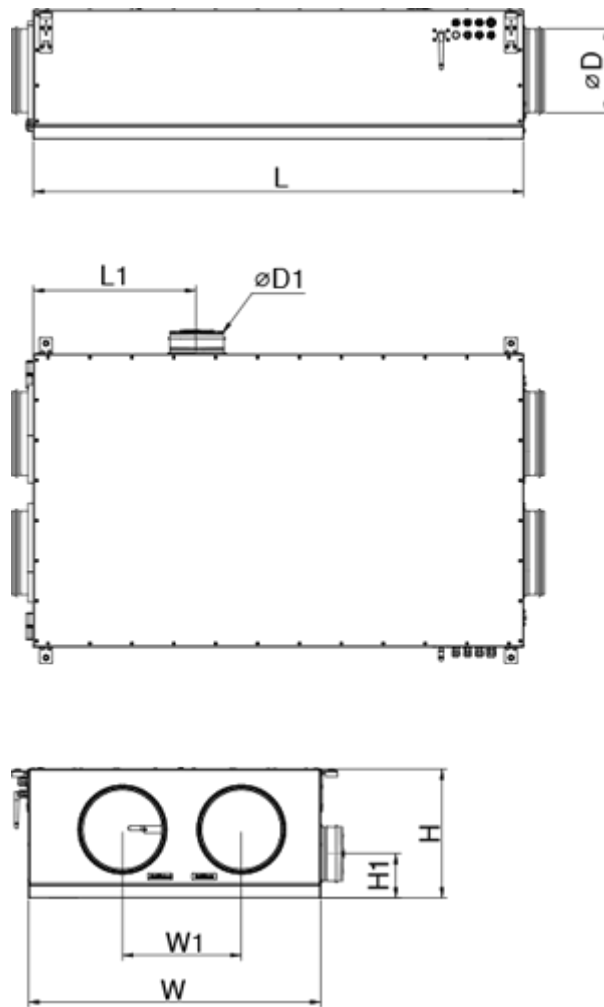

	Единица измерения	KOMFORT Roto EC D 351-E R S21
Размер подключаемого воздуховода	мм	200
Скорость	-	1
Фазность	-	1
Минимальное напряжение питания	В	230
Максимальное напряжение питания	В	230
Частота сети питания	Гц	50/60
Номинальная мощность	Вт	247
Максимальный ток	А	1.62
Максимальный расход воздуха	м ³ /час	513
Уровень звукового давления LpA на расстоянии 3 м	дБ(А)	31
Эффективность рекуперации, макс	%	82
Тип рекуператора	-	Сорбционный роторный
Вес	кг	72
Фильтр вытяжной	-	G4 / Coarse > 60%
Фильтр приточный	-	G4 / Coarse > 60% (опция F7 / ePM1 60%)
Максимальная температура перемещаемого воздуха	°С	40
Минимальная температура перемещаемого воздуха	°С	-25
Минимальная температура окружающего воздуха	°С	1

Аксессуары

Другие аксессуары

Наименование	Фото	Описание
FP 302x256x48 Coarse 90% G4		Панельный фильтр G4
FP 302x256x48 ePM1 60% F7		Панельный фильтр F7

Другие аксессуары

Наименование	Фото	Описание
		LCD-панель управления проводная