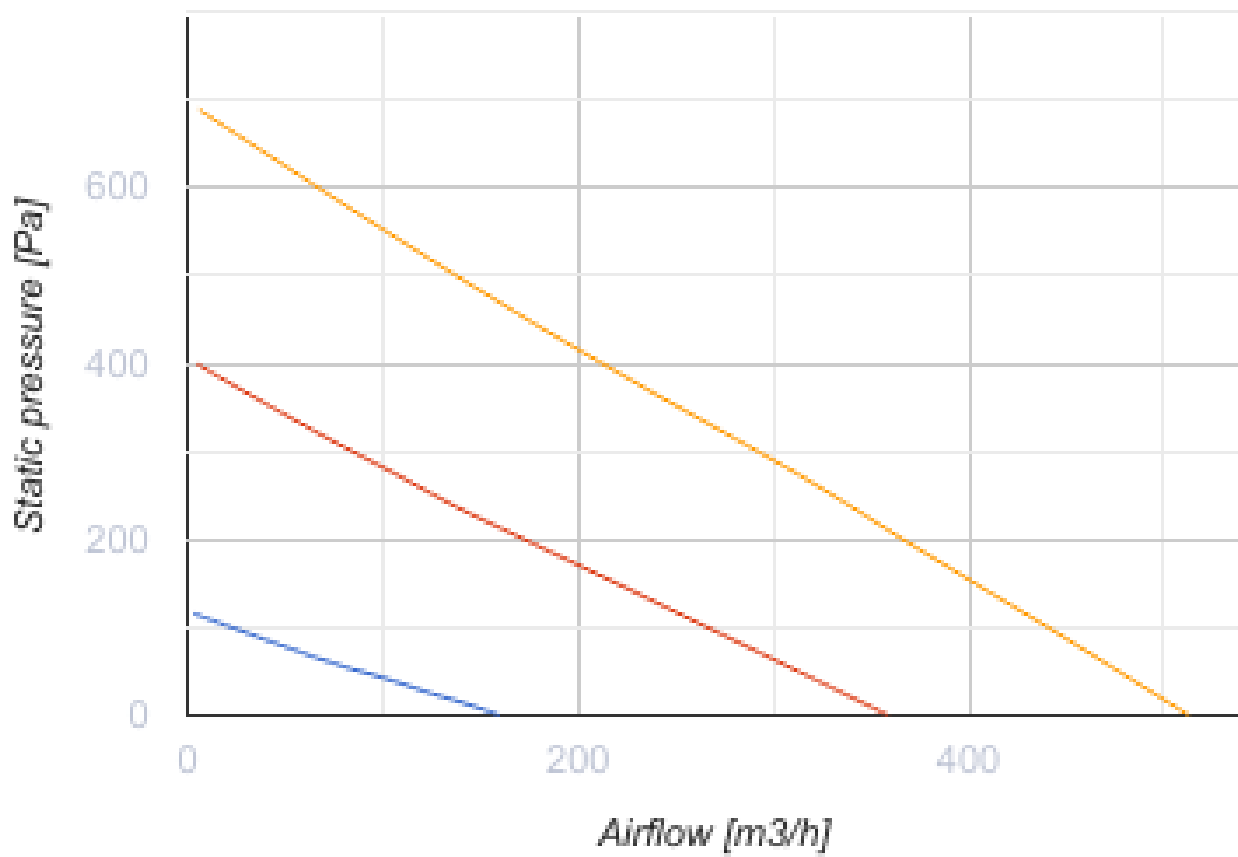

KOMFORT Roto EC D 351-E R S21

Приточно-вытяжные установки с роторным рекуператором

- Максимальный расход воздуха: 513
- Уровень звукового давления LpA на расстоянии 3 м: 31
- Тип рекуператора: Сорбционный роторный
- Фильтр вытяжной: G4 / Coarse > 60%
- Фильтр приточный: G4 / Coarse > 60% (опция F7 / ePM1 60%)
- Шумоизоляция
- Тип двигателя: EC
- Энтальпийный рекуператор
- Байпас: Автоматический
- BMS протокол: ModBus
- Управление: Смартфон
- Материал корпуса: Сталь с полимерным покрытием
- Датчик влажности: Опциональный
- Датчик CO2: Опциональный
- Датчик VOC: Опциональный
- Датчик PM2.5: Опциональный

	Единица измерения	KOMFORT Roto EC D 351-E R S21
Размер подключаемого воздуховода	мм	200
Скорость	-	1
Фазность	-	1
Минимальное напряжение питания	В	230
Максимальное напряжение питания	В	230
Частота сети питания	Гц	50/60
Номинальная мощность	Вт	247
Максимальный ток	А	1.62
Максимальный расход воздуха	м ³ /час	513
Уровень звукового давления LpA на расстоянии 3 м	дБ(А)	31
Эффективность рекуперации, макс	%	82
Тип рекуператора	-	Сорбционный роторный
Вес	кг	72
Фильтр вытяжной	-	G4 / Coarse > 60%
Фильтр приточный	-	G4 / Coarse > 60% (опция F7 / ePM1 60%)
Максимальная температура перемещаемого воздуха	°С	40
Минимальная температура перемещаемого воздуха	°С	-25
Минимальная температура окружающего воздуха	°С	1

Максимальная температура окружающего воздуха	°C	40
Максимальна вологість повітря, що оточує	%	60
Класс защиты	-	IP22
Класс защиты привода	-	IP44

Размеры

Ø D	Ø D1	H	H1	L	L1	W	W1
200	125	308	106	1170	387	700	285