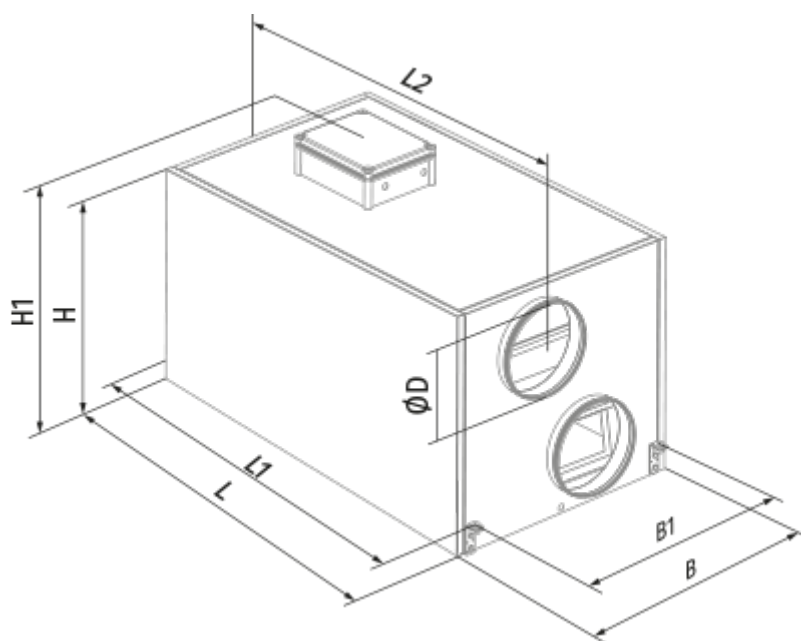

# KOMFORT LE 1700-18

Приточно-вытяжные установки с рекуперацией тепла

- Потребляемая мощность электрического догрева: 18000
- Максимальный расход воздуха: 1750
- Уровень звукового давления LpA на расстоянии 3 м: 49
- Тип рекуператора: Перекрестный
- Фильтр вытяжной: G4
- Фильтр приточный: G4
- Шумоизоляция
- Тип двигателя: АС
- Догрев: Электрический
- Управление: Проводная панель управления
- Материал корпуса: Оцинкованная сталь

	Единица измерения	KOMFORT LE 1700-18
Размер подключаемого воздуховода	мм	315
Скорость	-	1
Фазность	-	3
Минимальное напряжение питания	В	230
Максимальное напряжение питания	В	230
Частота сети питания	Гц	50/60
Номинальная мощность	Вт	980
Потребляемая мощность электрического догрева	Вт	18000
Максимальный ток	А	30.3
Максимальный расход воздуха	м <sup>3</sup> /час	1750
Уровень звукового давления LpA на расстоянии 3 м	дБ(А)	49
Эффективность рекуперации, макс	%	77
Тип рекуператора	-	Перекрестный
Материал рекуператора	-	Полистирол
Вес	кг	96
Фильтр вытяжной	-	G4
Фильтр приточный	-	G4
Максимальная температура перемещаемого воздуха	°С	40
Минимальная температура перемещаемого воздуха	°С	-25
Минимальная температура окружающего воздуха	°С	1
Максимальная температура окружающего воздуха	°С	40

## Размеры

ØD	B	B1	H	H1	L	L1	L2
314	842	581	814	947	1345	1394	1447