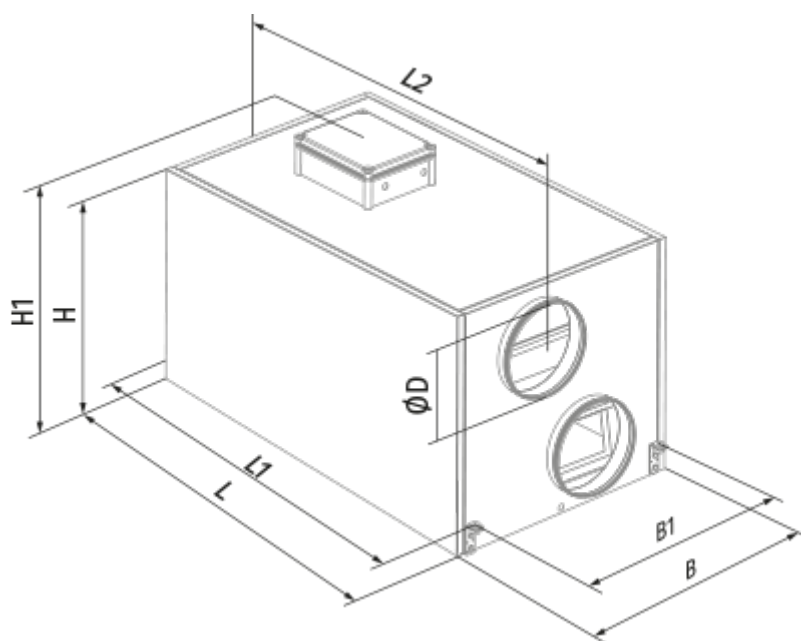

KOMFORT LE 1700-18

Приточно-вытяжные установки с рекуперацией тепла

- Потребляемая мощность электрического догрева: 18000
- Максимальный расход воздуха: 1750
- Уровень звукового давления LpA на расстоянии 3 м: 49
- Тип рекуператора: Перекрестный
- Фильтр вытяжной: G4
- Фильтр приточный: G4
- Шумоизоляция
- Тип двигателя: АС
- Догрев: Электрический
- Управление: Проводная панель управления
- Материал корпуса: Оцинкованная сталь

	Единица измерения	KOMFORT LE 1700-18
Размер подключаемого воздуховода	мм	315
Скорость	-	1
Фазность	-	3
Минимальное напряжение питания	В	230
Максимальное напряжение питания	В	230
Частота сети питания	Гц	50/60
Номинальная мощность	Вт	980
Потребляемая мощность электрического догрева	Вт	18000
Максимальный ток	А	30.3
Максимальный расход воздуха	м ³ /час	1750
Уровень звукового давления LpA на расстоянии 3 м	дБ(А)	49
Эффективность рекуперации, макс	%	77
Тип рекуператора	-	Перекрестный
Материал рекуператора	-	Полистирол
Вес	кг	96
Фильтр вытяжной	-	G4
Фильтр приточный	-	G4
Максимальная температура перемещаемого воздуха	°С	40
Минимальная температура перемещаемого воздуха	°С	-25
Минимальная температура окружающего воздуха	°С	1
Максимальная температура окружающего воздуха	°С	40

Максимальна вологість повітря, що оточує	%	80
Класс защиты	-	IP22
Класс защиты привода	-	IP44

Размеры

ØD	B	B1	H	H1	L	L1	L2
314	842	581	814	947	1345	1394	1447

Аксессуары

Другие аксессуары

Наименование	Фото	Описание
FP 780x273x48 G4		Панельный фильтр G4