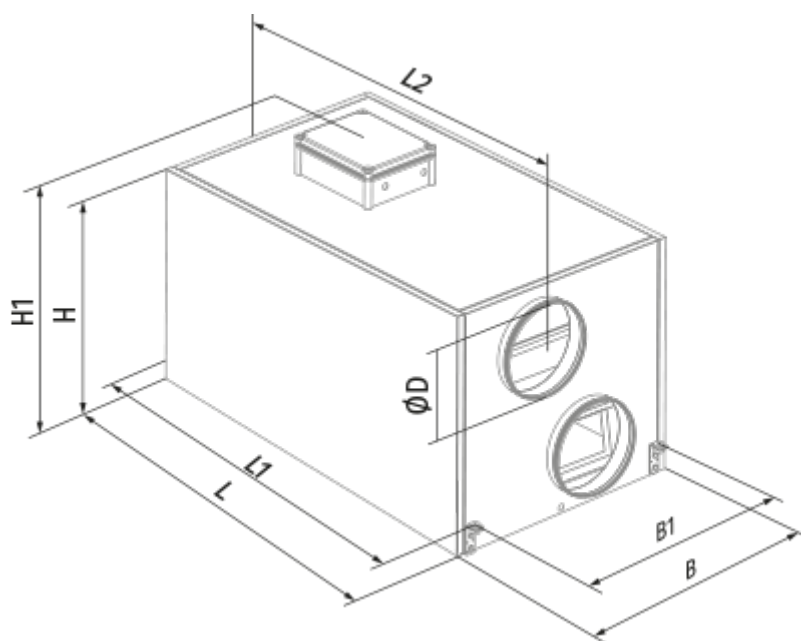

Максимальна вологість повітря, що оточує	%	80
Класс защиты	-	IP22
Класс защиты привода	-	IP44

Размеры

ØD	B	B1	H	H1	L	L1	L2
249	613	460	698	832	1071	1117	1176

Аксессуары

Другие аксессуары

Наименование	Фото	Описание
FP 550x253x48 G4		Панельный фильтр G4

Для круглых каналов

Наименование	Фото	Описание
SD 250/600		Шумоглушители для круглых каналов