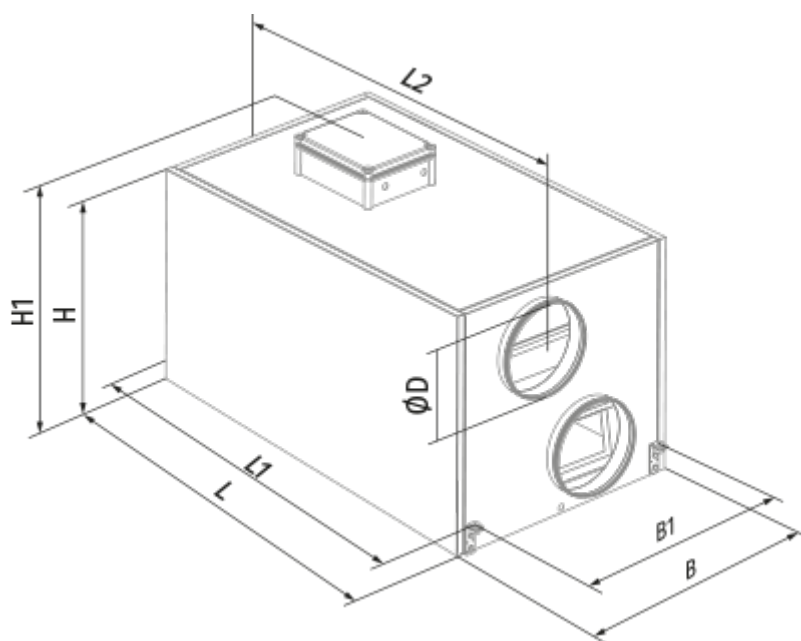

# KOMFORT LE 1200-9

Приточно-вытяжные установки с рекуперацией тепла

- Потребляемая мощность электрического догрева: 9000
- Максимальный расход воздуха: 1200
- Уровень звукового давления LpA на расстоянии 3 м: 60
- Тип рекуператора: Перекрестный
- Фильтр вытяжной: G4
- Фильтр приточный: G4
- Шумоизоляция
- Тип двигателя: АС
- Догрев: Электрический
- Управление: Проводная панель управления
- Материал корпуса: Оцинкованная сталь

	Единица измерения	KOMFORT LE 1200-9
Размер подключаемого воздуховода	мм	249
Скорость	-	1
Фазность	-	3
Минимальное напряжение питания	В	230
Максимальное напряжение питания	В	230
Частота сети питания	Гц	50/60
Номинальная мощность	Вт	820
Потребляемая мощность электрического догрева	Вт	9000
Максимальный ток	А	16.6
Максимальный расход воздуха	м <sup>3</sup> /час	1200
Уровень звукового давления LpA на расстоянии 3 м	дБ(А)	60
Эффективность рекуперации, макс	%	77
Тип рекуператора	-	Перекрестный
Материал рекуператора	-	Полистирол
Вес	кг	85
Фильтр вытяжной	-	G4
Фильтр приточный	-	G4
Максимальная температура перемещаемого воздуха	°С	40
Минимальная температура перемещаемого воздуха	°С	-25
Минимальная температура окружающего воздуха	°С	1
Максимальная температура окружающего воздуха	°С	40

## Размеры

ØD	B	B1	H	H1	L	L1	L2
249	613	460	698	832	1071	1117	1176