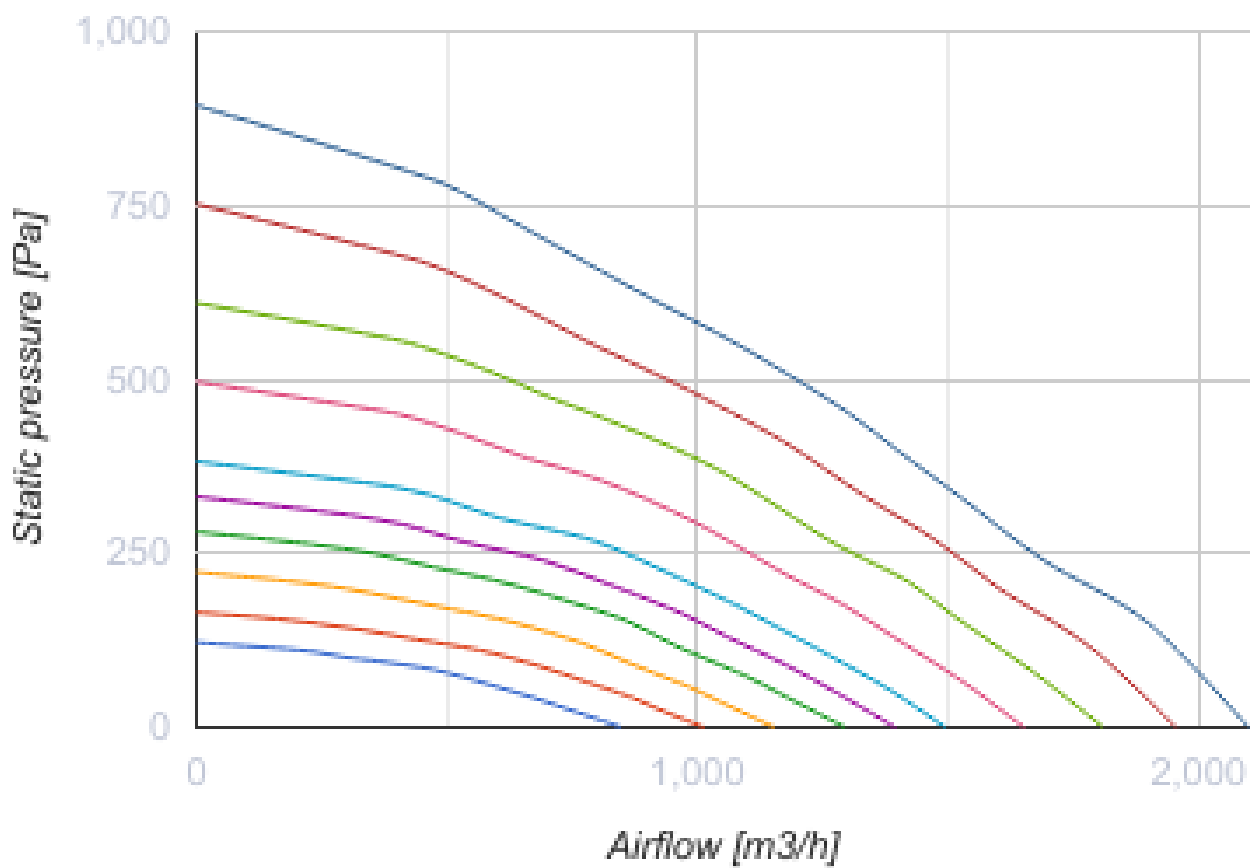

	Единица измерения	KOMFORT EC DBW 2000 S21 DTV
Размер подключаемого воздуховода	мм	315
Скорость	-	1
Количество фаз	-	1
Минимальное напряжение питания	В	230
Максимальное напряжение питания	В	230
Частота сети питания	Гц	50/60
Номинальная мощность	Вт	1063
Максимальный ток	А	5.3
Максимальный расход воздуха	м <sup>3</sup> /час	2100
Уровень звукового давления LpA на расстоянии 3 м	дБ(А)	36
Эффективность рекуперации, макс	%	67
Тип рекуператора	-	Перекрестный
Материал рекуператора	-	Алюминий
Вес	кг	140
Фильтр вытяжной	-	G4
Фильтр приточный	-	G4 (optional: F7)
Максимальная температура перемещаемого воздуха	°C	40

## Размеры

Ø D	B	H	L	L1
315	950	761	1400	1453