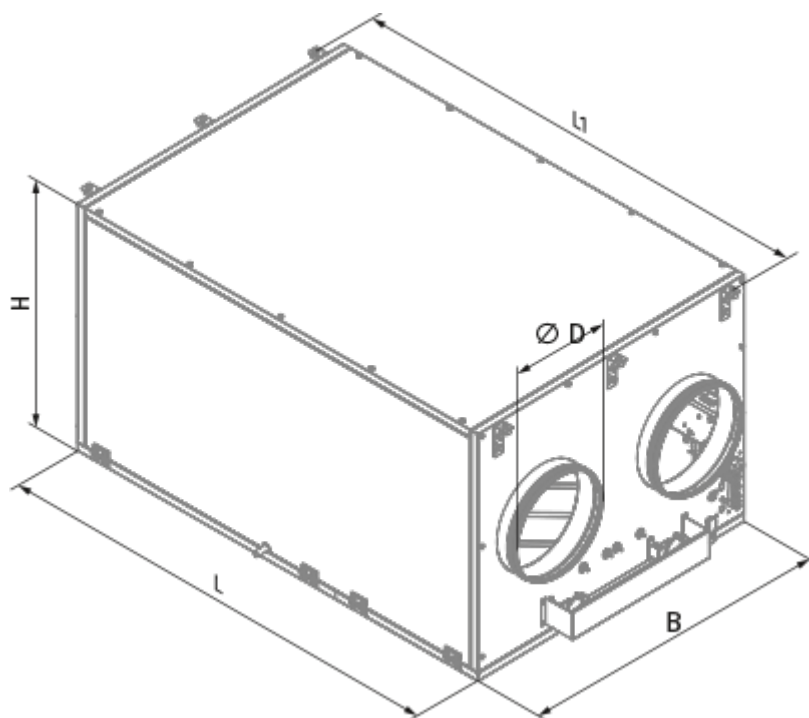

	Единица измерения	KOMFORT EC DBW 2000 S21 DTV
Размер подключаемого воздуховода	мм	315
Скорость	-	1
Количество фаз	-	1
Минимальное напряжение питания	В	230
Максимальное напряжение питания	В	230
Частота сети питания	Гц	50/60
Номинальная мощность	Вт	1063
Максимальный ток	А	5.3
Максимальный расход воздуха	м <sup>3</sup> /час	2100
Уровень звукового давления LpA на расстоянии 3 м	дБ(А)	36
Эффективность рекуперации, макс	%	67
Тип рекуператора	-	Перекрестный
Материал рекуператора	-	Алюминий
Вес	кг	140
Фильтр вытяжной	-	G4
Фильтр приточный	-	G4 (optional: F7)
Максимальная температура перемещаемого воздуха	°C	40

## Размеры

Ø D	B	H	L	L1
315	950	761	1400	1453