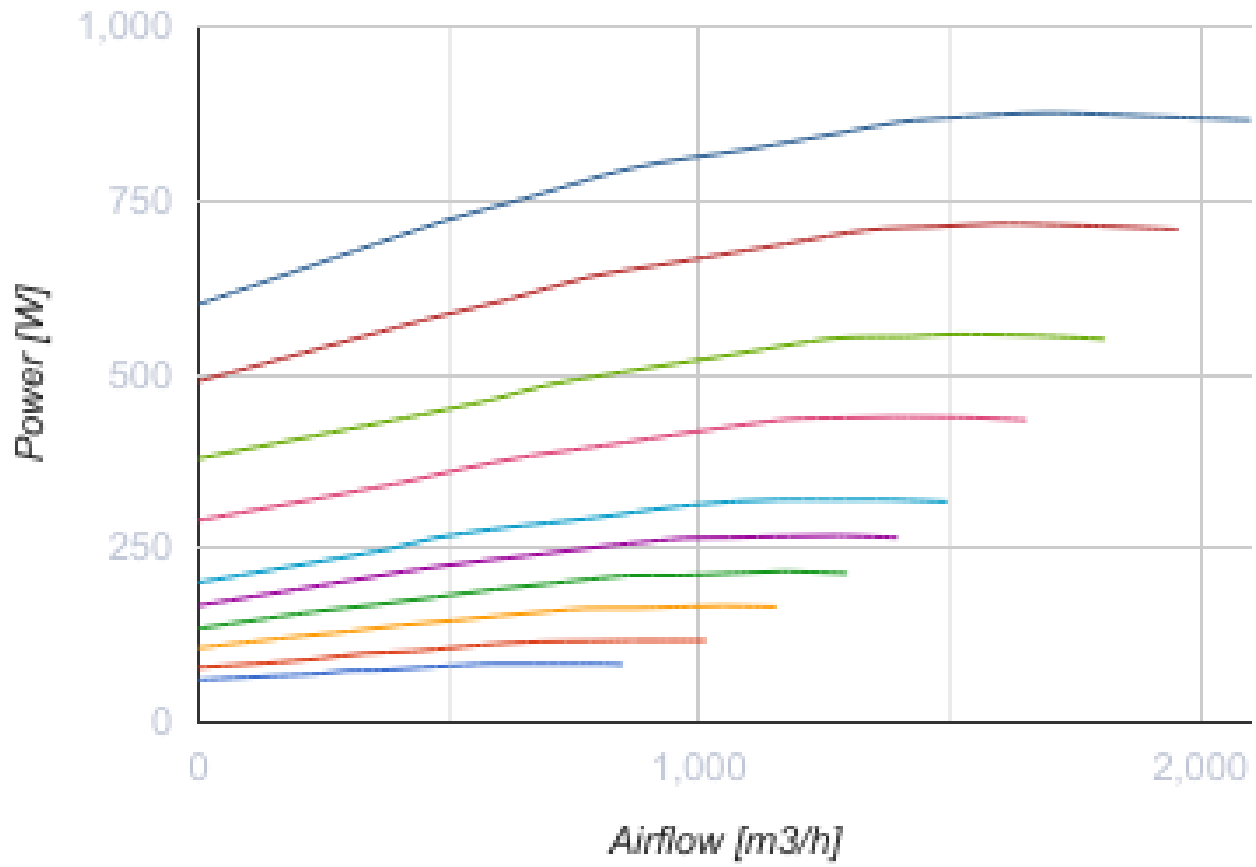

	Единица измерения	KOMFORT EC DBW 2000 S21 DTV
Размер подключаемого воздуховода	мм	315
Скорость	-	1
Количество фаз	-	1
Минимальное напряжение питания	В	230
Максимальное напряжение питания	В	230
Частота сети питания	Гц	50/60
Номинальная мощность	Вт	1063
Максимальный ток	А	5.3
Максимальный расход воздуха	м <sup>3</sup> /час	2100
Уровень звукового давления LpA на расстоянии 3 м	дБ(А)	36
Эффективность рекуперации, макс	%	67
Тип рекуператора	-	Перекрестный
Материал рекуператора	-	Алюминий
Вес	кг	140
Фильтр вытяжной	-	G4
Фильтр приточный	-	G4 (optional: F7)
Максимальная температура перемещаемого воздуха	°C	40

## Размеры

Ø D	B	H	L	L1
315	950	761	1400	1453