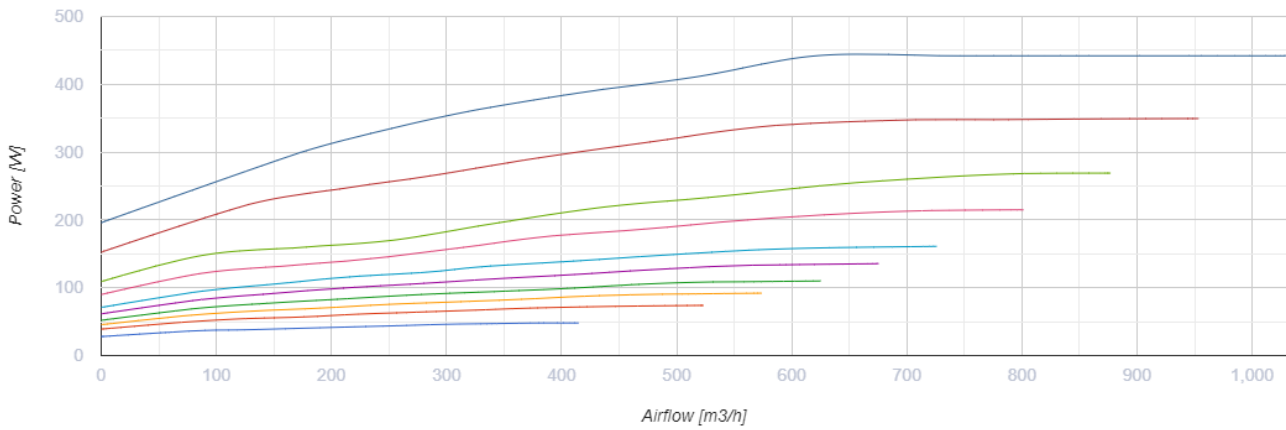

Фильтр приточный	-	G4 (optional: F7)
Максимальная температура перемещаемого воздуха	°C	40
Минимальная температура перемещаемого воздуха	°C	-25
Минимальная температура окружающего воздуха	°C	1
Максимальная температура окружающего воздуха	°C	40
Максимальна вологість повітря, що оточує	%	60
Класс защиты	-	IP22
Класс защиты привода	-	IP44

Размеры

Ø D	B	B1	H	L	L1
250	1351	1485	318	1349	1402