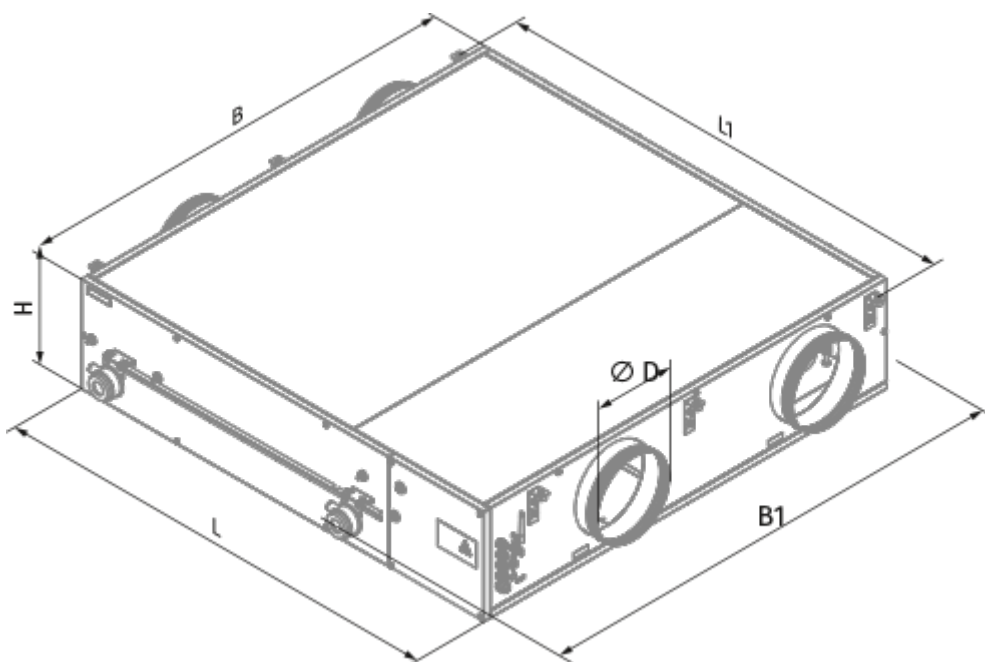

Аксессуары

Другие аксессуары

Наименование	Фото	Описание
FP 647x274x20 G4		Панельный фильтр G4

Панели управления

Наименование	Фото	Описание
S22		Панели управления
S22 Wi-Fi		Панели управления
		LCD-панель управления проводная

Датчики влажности

Наименование	Фото	Описание