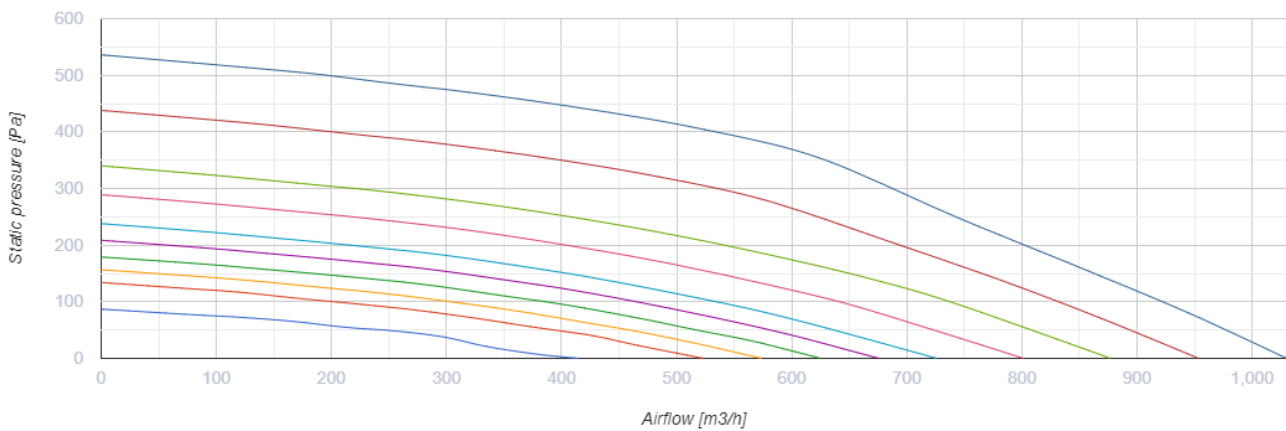

Фильтр приточный	-	G4 (optional: F7)
Максимальная температура перемещаемого воздуха	°C	40
Минимальная температура перемещаемого воздуха	°C	-25
Минимальная температура окружающего воздуха	°C	1
Максимальная температура окружающего воздуха	°C	40
Максимальна вологість повітря, що оточує	%	60
Класс защиты	-	IP22
Класс защиты привода	-	IP44

Размеры

Ø D	B	B1	H	L	L1
250	1351	1485	318	1349	1402