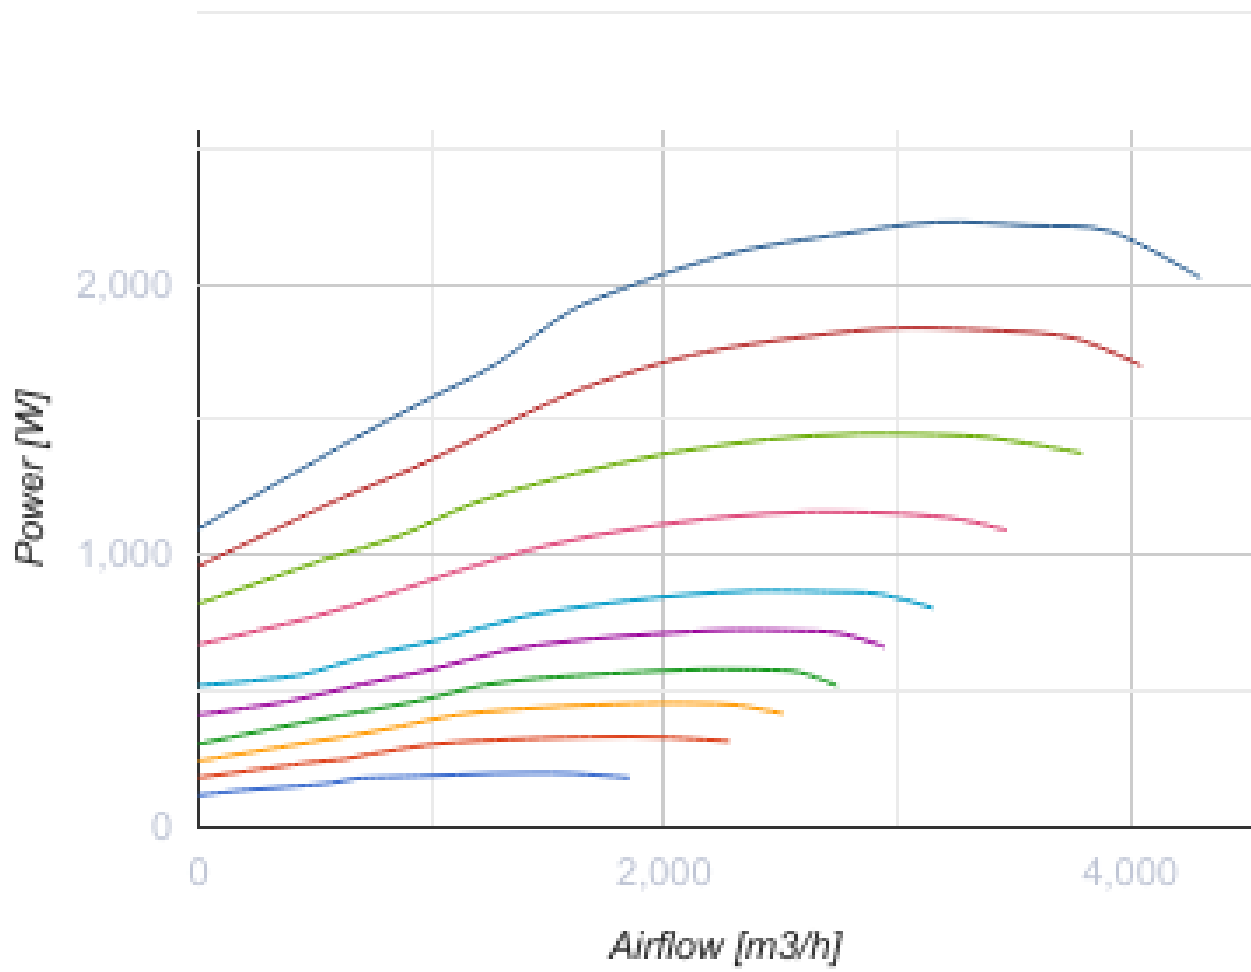

	Единица измерения	KOMFORT EC DBE 3000 S21 DTV
Размер подключаемого воздуховода	мм	400
Скорость	-	1
Фазность	-	3
Минимальное напряжение питания	В	400
Максимальное напряжение питания	В	400
Частота сети питания	Гц	50/60
Номинальная мощность	Вт	2226
Потребляемая мощность электрического догрева	Вт	21000
Максимальный ток	А	33.5
Максимальный расход воздуха	м <sup>3</sup> /час	4300
Уровень звукового давления LpA на расстоянии 3 м	дБ(А)	46
Эффективность рекуперации, макс	%	72
Тип рекуператора	-	Перекрестный
Материал рекуператора	-	Алюминий
Вес	кг	281
Фильтр вытяжной	-	G4
Фильтр приточный	-	G4
Максимальная температура перемещаемого воздуха	°C	40

## Размеры

Ø D	B	H	L	L1
400	1265	854	1835	1888