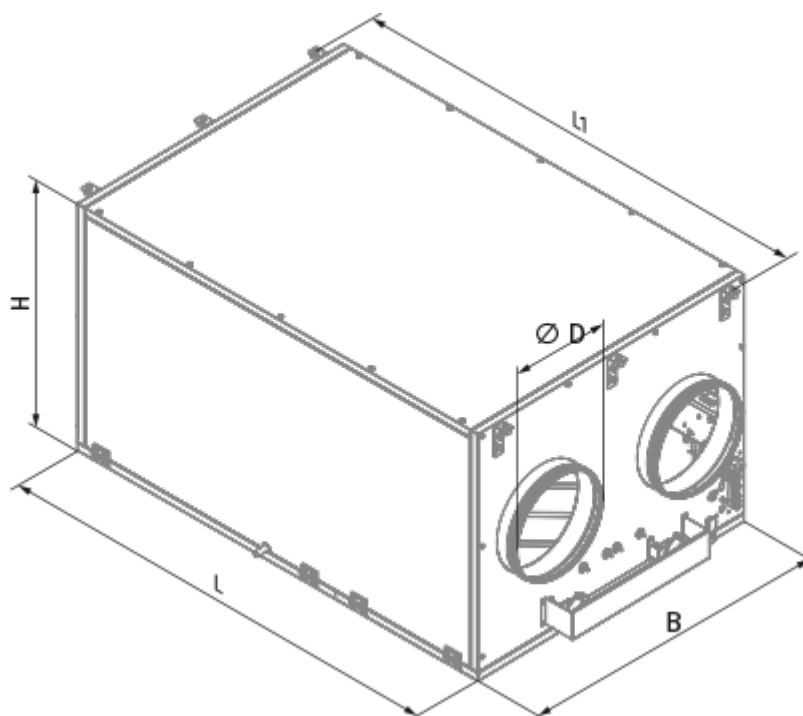

	Единица измерения	KOMFORT EC DBE 3000 S21 DTV
Размер подключаемого воздуховода	мм	400
Скорость	-	1
Фазность	-	3
Минимальное напряжение питания	В	400
Максимальное напряжение питания	В	400
Частота сети питания	Гц	50/60
Номинальная мощность	Вт	2226
Потребляемая мощность электрического обогрева	Вт	21000
Максимальный ток	А	33.5
Максимальный расход воздуха	м ³ /час	4300
Уровень звукового давления LpA на расстоянии 3 м	дБ(А)	46
Эффективность рекуперации, макс	%	72
Тип рекуператора	-	Перекрестный
Материал рекуператора	-	Алюминий
Вес	кг	281
Фильтр вытяжной	-	G4
Фильтр приточный	-	G4
Максимальная температура перемещаемого воздуха	°C	40

Размеры

Ø D	B	H	L	L1
400	1265	854	1835	1888

Аксессуары

Другие аксессуары

Наименование	Фото	Описание
FP 827x741x48 G4		Панельный фильтр G4

Другие аксессуары

Наименование	Фото	Описание
S22		Панели управления
S22 Wi-Fi		Панели управления
		LCD-панель управления проводная