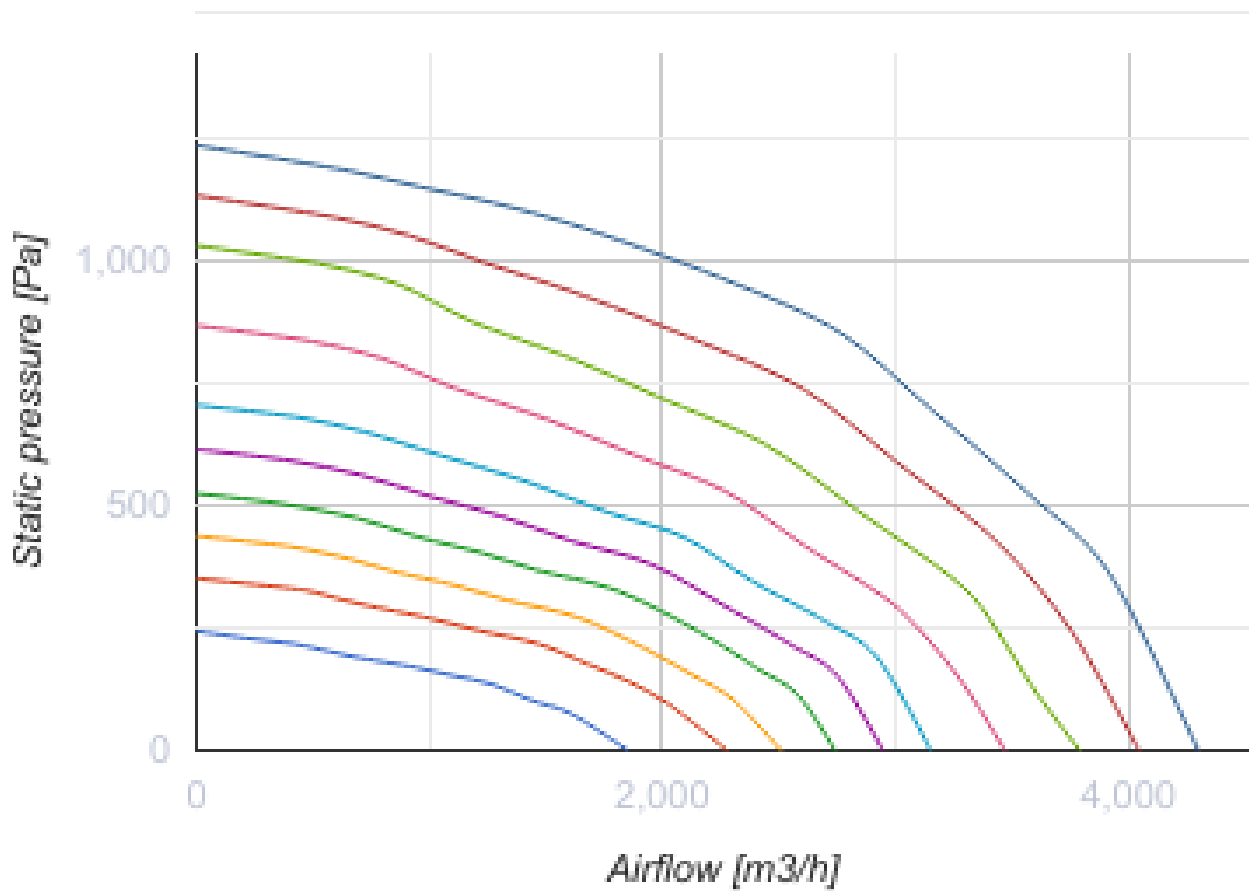

	Единица измерения	KOMFORT EC DBE 3000 S21 DTV
Размер подключаемого воздуховода	мм	400
Скорость	-	1
Фазность	-	3
Минимальное напряжение питания	В	400
Максимальное напряжение питания	В	400
Частота сети питания	Гц	50/60
Номинальная мощность	Вт	2226
Потребляемая мощность электрического догрева	Вт	21000
Максимальный ток	А	33.5
Максимальный расход воздуха	м <sup>3</sup> /час	4300
Уровень звукового давления LpA на расстоянии 3 м	дБ(А)	46
Эффективность рекуперации, макс	%	72
Тип рекуператора	-	Перекрестный
Материал рекуператора	-	Алюминий
Вес	кг	281
Фильтр вытяжной	-	G4
Фильтр приточный	-	G4
Максимальная температура перемещаемого воздуха	°C	40

## Размеры

Ø D	B	H	L	L1
400	1265	854	1835	1888