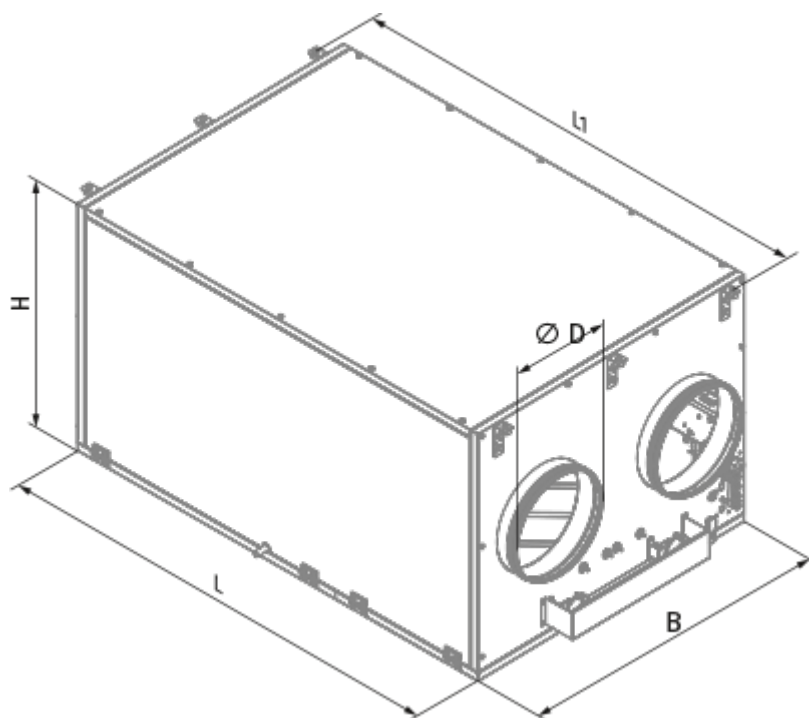

	Единица измерения	KOMFORT EC DBE 3000 S21 DTV
Размер подключаемого воздуховода	мм	400
Скорость	-	1
Фазность	-	3
Минимальное напряжение питания	В	400
Максимальное напряжение питания	В	400
Частота сети питания	Гц	50/60
Номинальная мощность	Вт	2226
Потребляемая мощность электрического догрева	Вт	21000
Максимальный ток	А	33.5
Максимальный расход воздуха	м <sup>3</sup> /час	4300
Уровень звукового давления LpA на расстоянии 3 м	дБ(А)	46
Эффективность рекуперации, макс	%	72
Тип рекуператора	-	Перекрестный
Материал рекуператора	-	Алюминий
Вес	кг	281
Фильтр вытяжной	-	G4
Фильтр приточный	-	G4
Максимальная температура перемещаемого воздуха	°C	40

## Размеры

Ø D	B	H	L	L1
400	1265	854	1835	1888