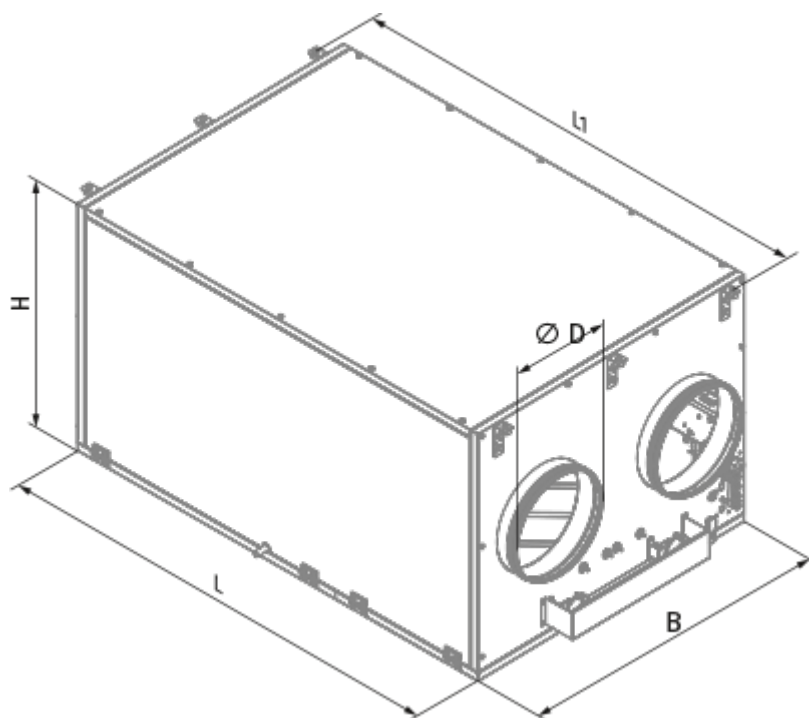

	Единица измерения	KOMFORT EC DBE 3000 S21
Размер подключаемого воздуховода	мм	400
Скорость	-	1
Фазность	-	3
Минимальное напряжение питания	В	400
Максимальное напряжение питания	В	400
Частота сети питания	Гц	50/60
Номинальная мощность	Вт	2226
Потребляемая мощность электрического догрева	Вт	21000
Максимальный ток	А	33.5
Максимальный расход воздуха	м ³ /час	4300
Уровень звукового давления LpA на расстоянии 3 м	дБ(А)	46
Эффективность рекуперации, макс	%	72
Тип рекуператора	-	Перекрестный
Материал рекуператора	-	Алюминий
Вес	кг	281
Фильтр вытяжной	-	G4
Фильтр приточный	-	G4
Максимальная температура перемещаемого воздуха	°C	40

Размеры

Ø D	B	H	L	L1
400	1265	854	1835	1888

Аксессуары

Другие аксессуары

Наименование	Фото	Описание
FP 827x741x48 G4		Панельный фильтр G4

Панели управления

Наименование	Фото	Описание
S22		Панели управления
S22 Wi-Fi		Панели управления
		LCD-панель управления проводная