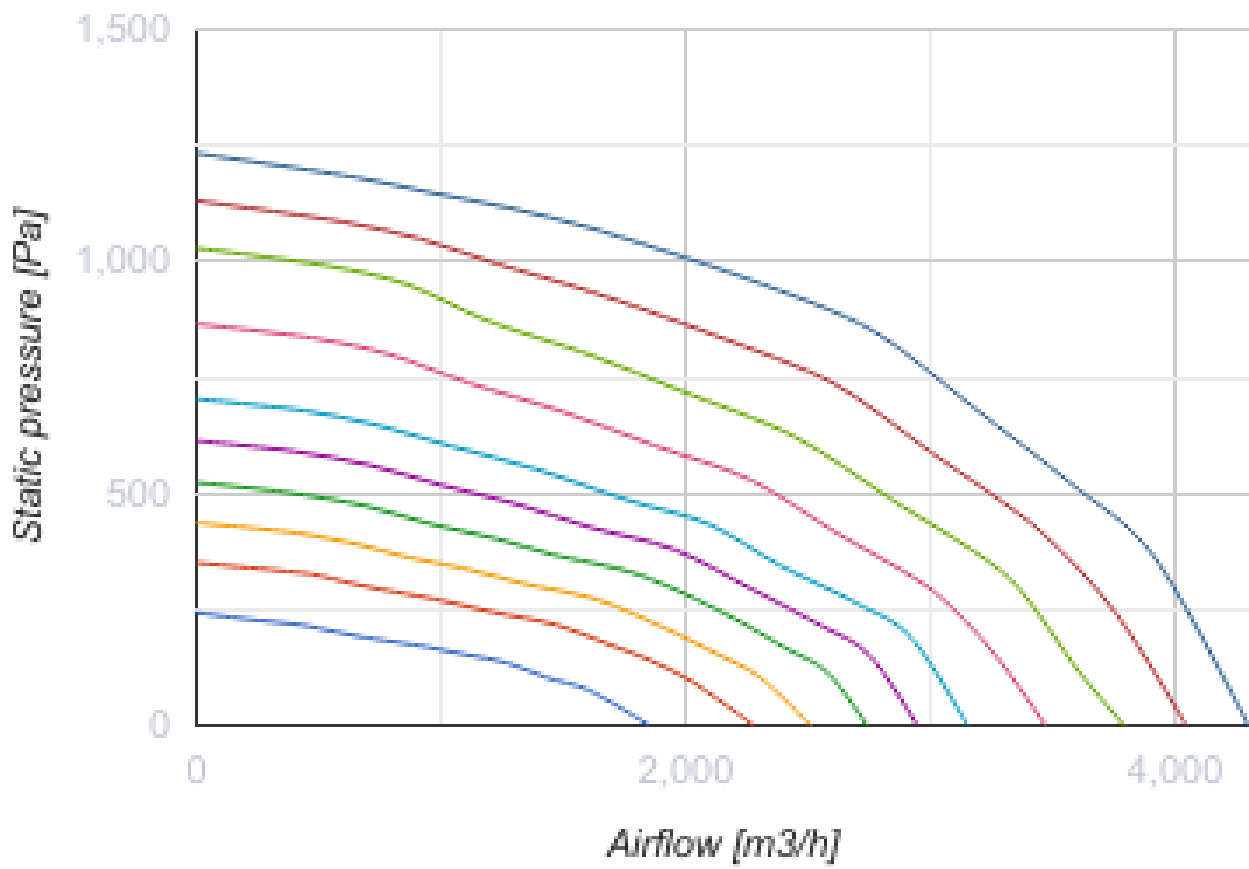

	Единица измерения	KOMFORT EC DBE 3000 S21
Размер подключаемого воздуховода	мм	400
Скорость	-	1
Количество фаз	-	3
Минимальное напряжение питания	В	400
Максимальное напряжение питания	В	400
Частота сети питания	Гц	50/60
Номинальная мощность	Вт	2226
Потребляемая мощность электрического догрева	Вт	21000
Максимальный ток	А	33.5
Максимальный расход воздуха	м <sup>3</sup> /час	4300
Уровень звукового давления LpA на расстоянии 3 м	дБ(А)	46
Эффективность рекуперации, макс	%	72
Тип рекуператора	-	Перекрестный
Материал рекуператора	-	Алюминий
Вес	кг	281
Фильтр вытяжной	-	G4
Фильтр приточный	-	G4
Максимальная температура перемещаемого воздуха	°C	40

## Размеры

Ø D	B	H	L	L1
400	1265	854	1835	1888