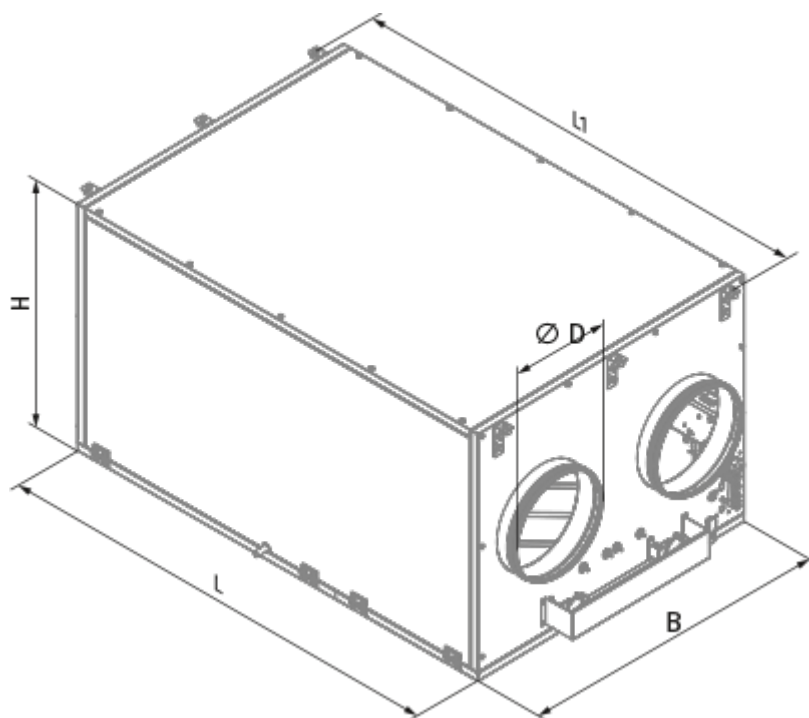

	Единица измерения	KOMFORT EC DBE 3000 S21
Размер подключаемого воздуховода	мм	400
Скорость	-	1
Количество фаз	-	3
Минимальное напряжение питания	В	400
Максимальное напряжение питания	В	400
Частота сети питания	Гц	50/60
Номинальная мощность	Вт	2226
Потребляемая мощность электрического догрева	Вт	21000
Максимальный ток	А	33.5
Максимальный расход воздуха	м <sup>3</sup> /час	4300
Уровень звукового давления LpA на расстоянии 3 м	дБ(А)	46
Эффективность рекуперации, макс	%	72
Тип рекуператора	-	Перекрестный
Материал рекуператора	-	Алюминий
Вес	кг	281
Фильтр вытяжной	-	G4
Фильтр приточный	-	G4
Максимальная температура перемещаемого воздуха	°C	40

## Размеры

Ø D	B	H	L	L1
400	1265	854	1835	1888