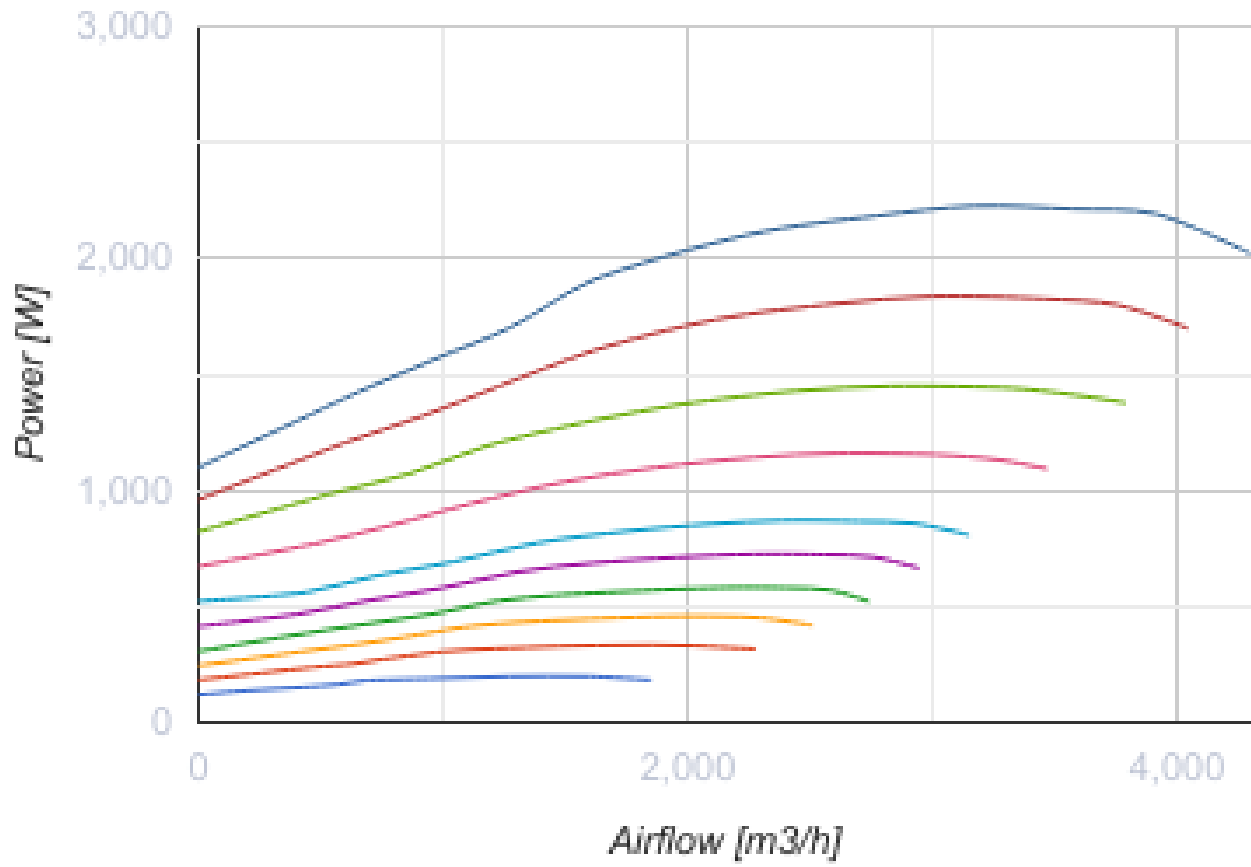

# KOMFORT EC DBE 3000 S21

Подвесные приточно-вытяжные установки с рекуперацией тепла

- Потребляемая мощность электрического догрева: 21000
- Максимальный расход воздуха: 4300
- Уровень звукового давления LpA на расстоянии 3 м: 46
- Тип рекуператора: Перекрестный
- Фильтр вытяжной: G4
- Фильтр приточный: G4
- Шумоизоляция
- Тип двигателя: EC
- Байпас: Автоматический
- Догрев: Электрический
- BMS протокол: ModBus
- Управление: Смартфон
- Материал корпуса: Оцинкованная сталь
- Датчик влажности: Опциональный
- Датчик CO2: Опциональный
- Датчик VOC: Опциональный
- Датчик PM2.5: Опциональный

	Единица измерения	KOMFORT EC DBE 3000 S21
Размер подключаемого воздуховода	мм	400
Скорость	-	1
Количество фаз	-	3
Минимальное напряжение питания	В	400
Максимальное напряжение питания	В	400
Частота сети питания	Гц	50/60
Номинальная мощность	Вт	2226
Потребляемая мощность электрического догрева	Вт	21000
Максимальный ток	А	33.5
Максимальный расход воздуха	м <sup>3</sup> /час	4300
Уровень звукового давления LpA на расстоянии 3 м	дБ(А)	46
Эффективность рекуперации, макс	%	72
Тип рекуператора	-	Перекрестный
Материал рекуператора	-	Алюминий
Вес	кг	281
Фильтр вытяжной	-	G4
Фильтр приточный	-	G4
Максимальная температура перемещаемого воздуха	°C	40

## Размеры

Ø D	B	H	L	L1
400	1265	854	1835	1888