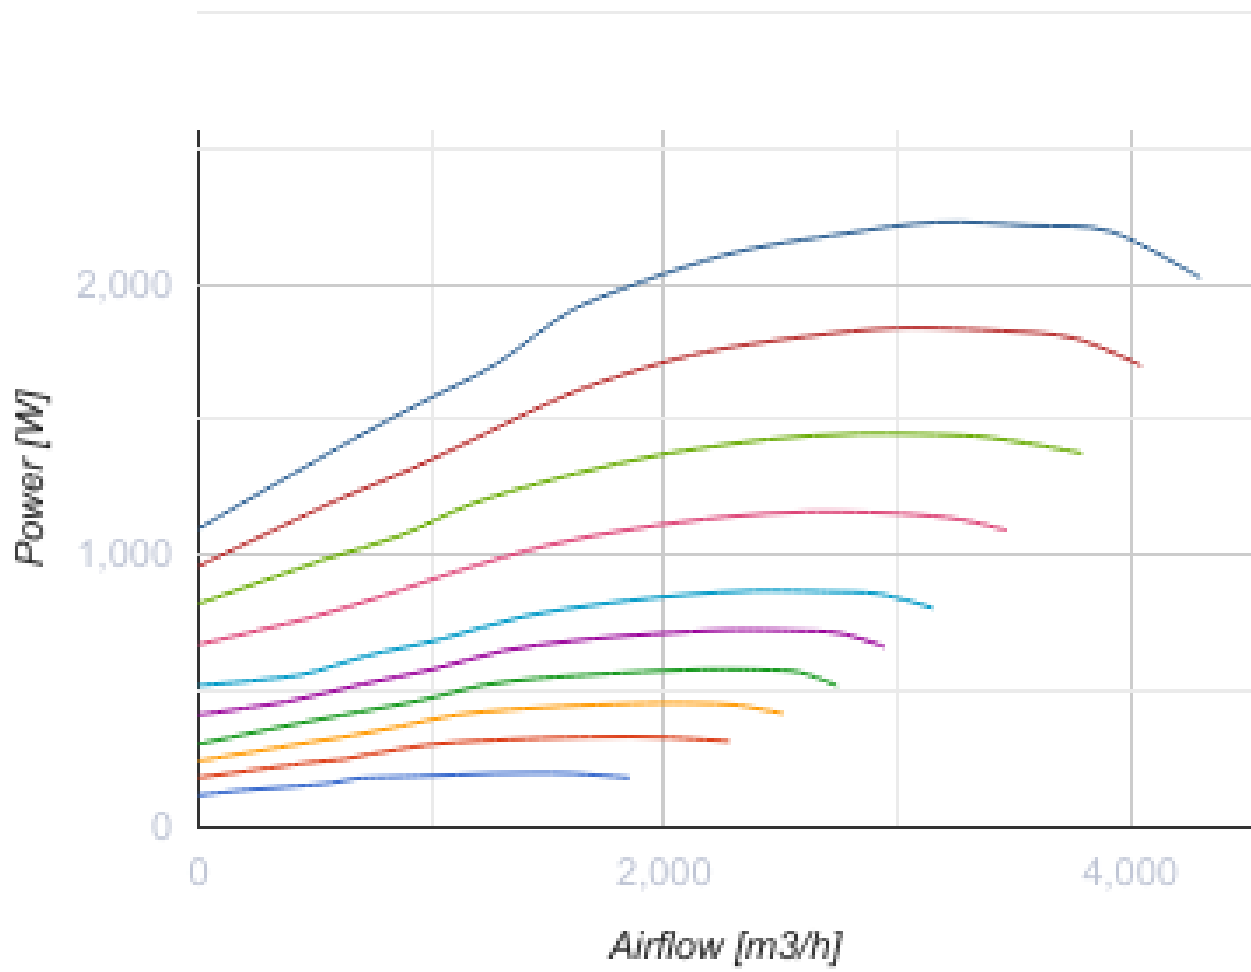

Размеры

Ø D	B	H	L	L1
400	1265	854	1835	1888