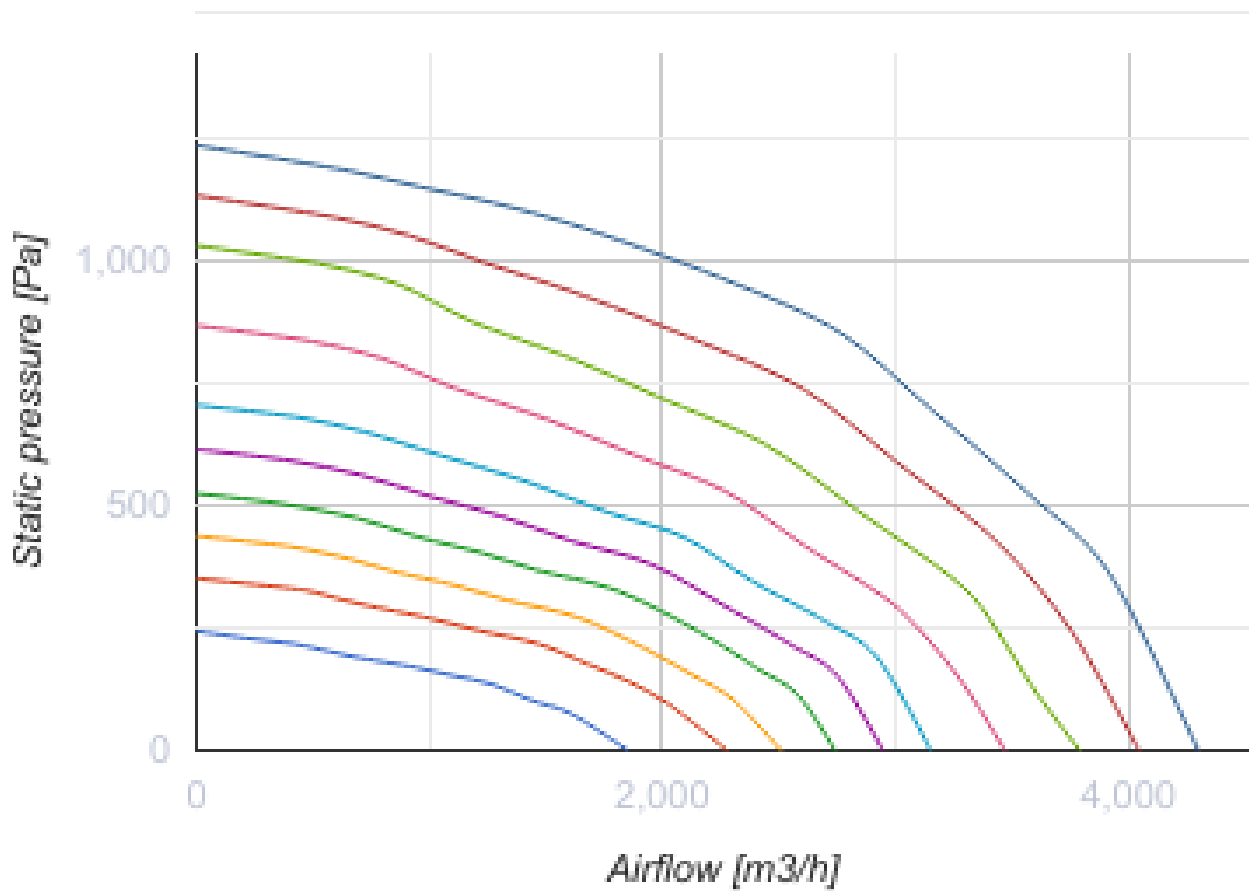

Минимальная температура перемещаемого воздуха	°C	-25
Минимальная температура окружающего воздуха	°C	1
Максимальная температура окружающего воздуха	°C	40
Максимальна вологість повітря, що оточує	%	60
Класс защиты	-	IP22
Класс защиты привода	-	IP44