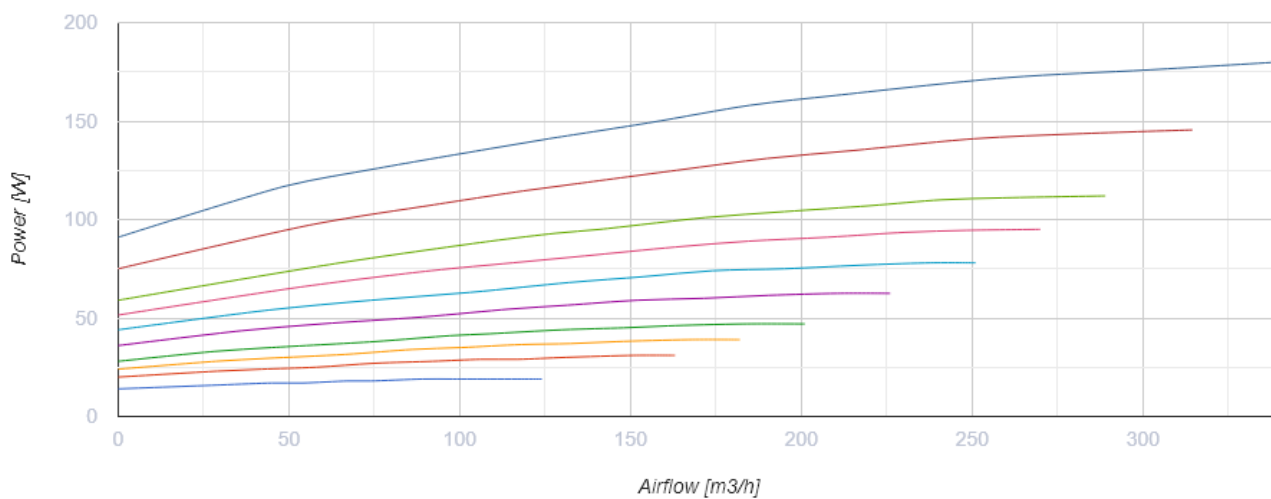

Фильтр приточный	-	G4 (optional: F7)
Максимальная температура перемещаемого воздуха	°C	40
Минимальная температура перемещаемого воздуха	°C	-25
Минимальная температура окружающего воздуха	°C	1
Максимальная температура окружающего воздуха	°C	40
Максимальна вологість повітря, що оточує	%	60
Класс защиты	-	IP22
Класс защиты привода	-	IP44

Размеры