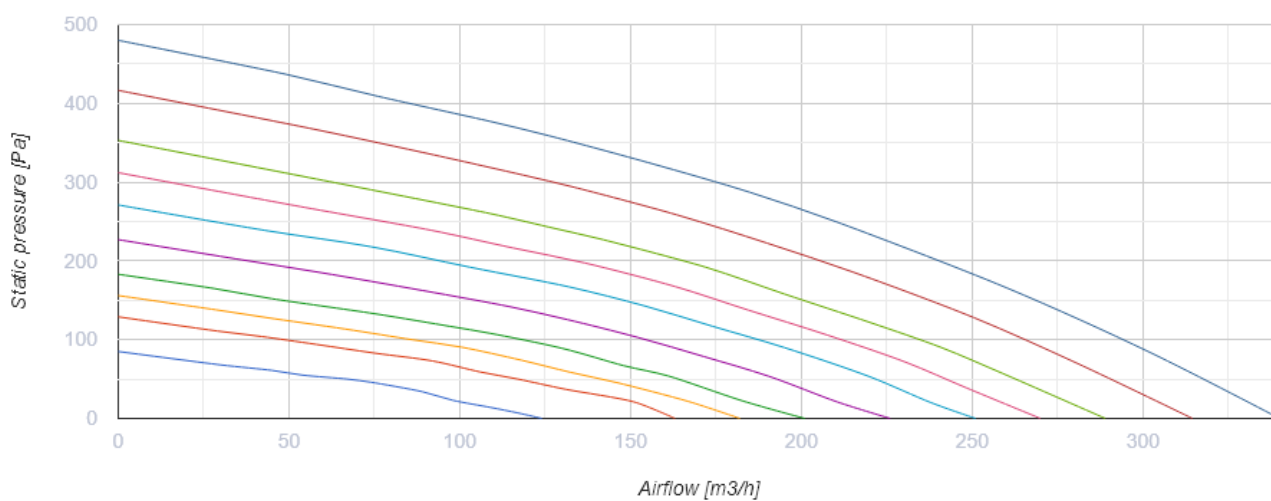

Фильтр приточный	-	G4 (optional: F7)
Максимальная температура перемещаемого воздуха	°C	40
Минимальная температура перемещаемого воздуха	°C	-25
Минимальная температура окружающего воздуха	°C	1
Максимальная температура окружающего воздуха	°C	40
Максимальна вологість повітря, що оточує	%	60
Класс защиты	-	IP22
Класс защиты привода	-	IP44

Размеры