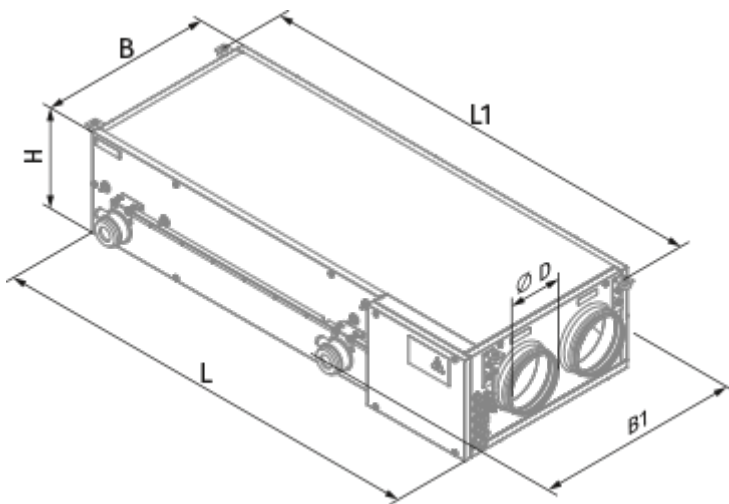

	Единица измерения	KOMFORT EC DBE 300-E R S21 DTV
Размер подключаемого воздуховода	мм	160
Скорость	-	1
Количество фаз	-	1
Минимальное напряжение питания	В	230
Максимальное напряжение питания	В	230
Частота сети питания	Гц	50/60
Номинальная мощность	Вт	180
Потребляемая мощность электрического догрева	Вт	1500
Максимальный ток	А	7.9
Максимальный расход воздуха	м ³ /час	340
Уровень звукового давления LpA на расстоянии 3 м	дБ(А)	27
Эффективность рекуперации, макс	%	87
Тип рекуператора	-	Противоточный
Материал рекуператора	-	Полистирол
Вес	кг	44
Фильтр вытяжной	-	G4

Размеры

Ø D	B	B1	H	L	L1
160	485	577	290	1238	1291

Аксессуары

Другие аксессуары

Наименование	Фото	Описание
FP 440x128x20 G4		Панельный фильтр G4

Другие аксессуары

Наименование	Фото	Описание
S22		Панели управления
S22 Wi-Fi		Панели управления
		LCD-панель управления проводная