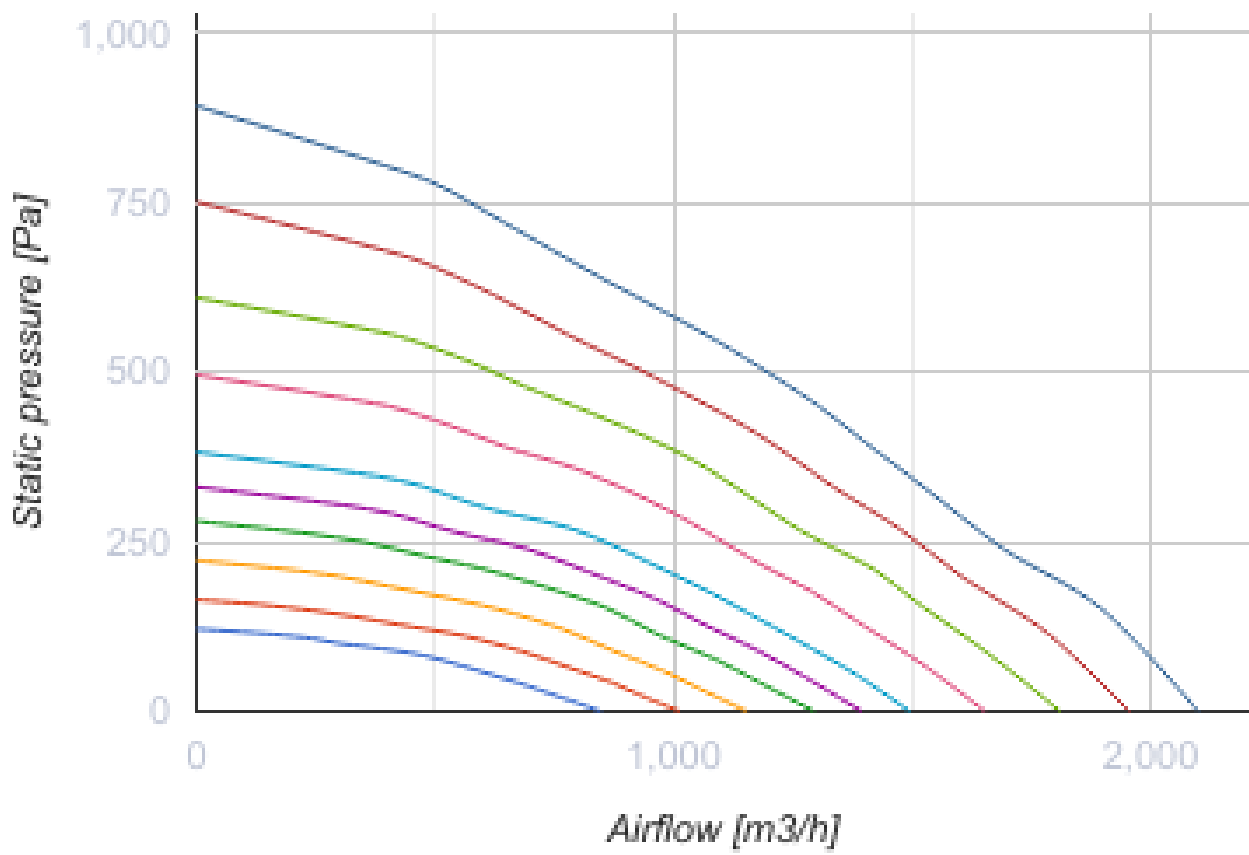

# KOMFORT EC DBE 2000 S21 DTV

Подвесные приточно-вытяжные установки с рекуперацией тепла

- Потребляемая мощность электрического догрева: 15000
- Максимальный расход воздуха: 2100
- Уровень звукового давления LpA на расстоянии 3 м: 36
- Тип рекуператора: Перекрестный
- Фильтр вытяжной: G4
- Шумоизоляция
- Тип двигателя: EC
- Байпас: Автоматический
- Догрев: Электрический
- BMS протокол: ModBus
- Управление: Смартфон
- Материал корпуса: Оцинкованная сталь
- Датчик влажности: Опциональный
- Датчик CO2: Опциональный
- Датчик VOC: Опциональный
- Датчик PM2.5: Опциональный

	Единица измерения	KOMFORT EC DBE 2000 S21 DTV
Размер подключаемого воздуховода	мм	315
Скорость	-	1
Фазность	-	3
Минимальное напряжение питания	В	400
Максимальное напряжение питания	В	400
Частота сети питания	Гц	50/60
Номинальная мощность	Вт	1063
Потребляемая мощность электрического догрева	Вт	15000
Максимальный ток	А	26.4
Максимальный расход воздуха	м <sup>3</sup> /час	2100
Уровень звукового давления LpA на расстоянии 3 м	дБ(А)	36
Эффективность рекуперации, макс	%	67
Тип рекуператора	-	Перекрестный
Материал рекуператора	-	Алюминий
Вес	кг	140
Фильтр вытяжной	-	G4
Максимальная температура перемещаемого воздуха	°С	40
Минимальная температура перемещаемого воздуха	°С	-25

## Размеры

Ø D	B	H	L	L1
315	950	762	1400	1452