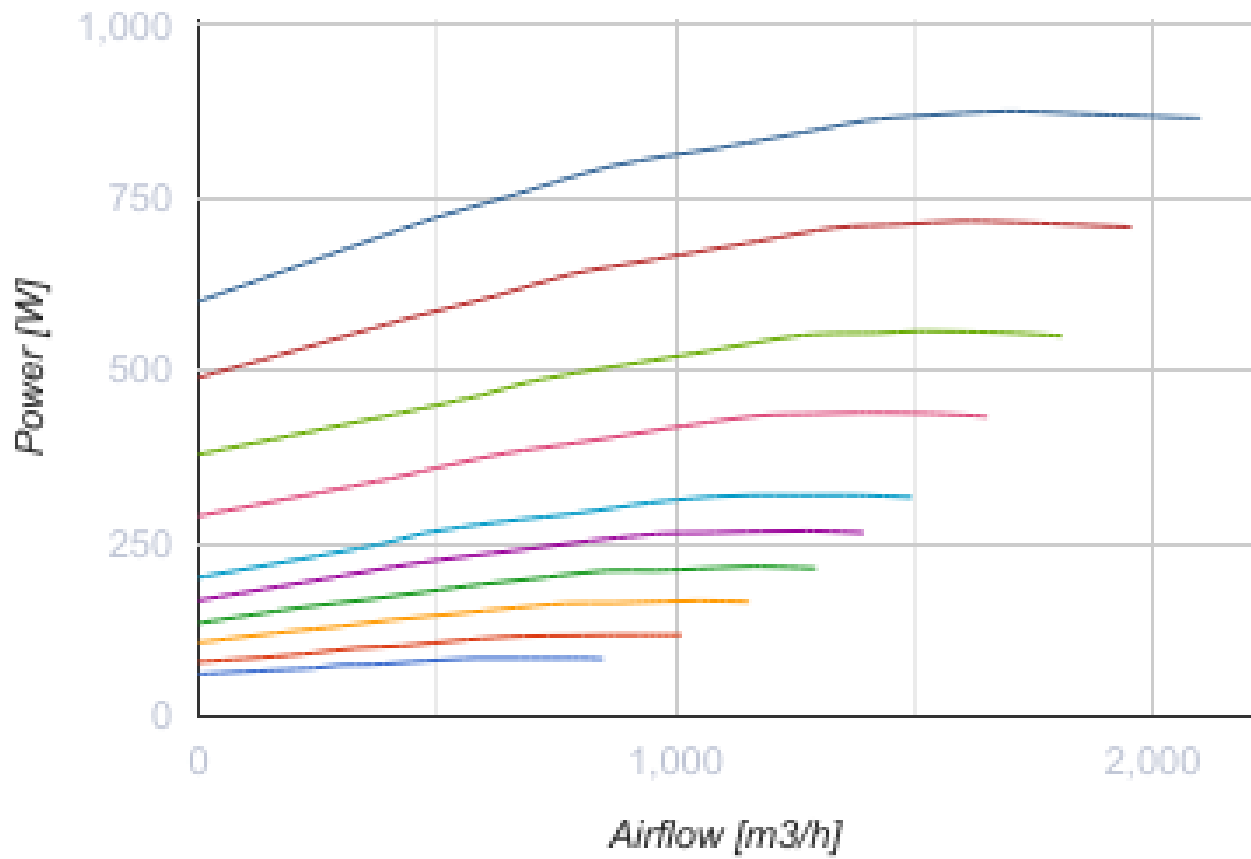

# KOMFORT EC DBE 2000 S21 DTV

Подвесные приточно-вытяжные установки с рекуперацией тепла

- Потребляемая мощность электрического догрева: 15000
- Максимальный расход воздуха: 2100
- Уровень звукового давления LpA на расстоянии 3 м: 36
- Тип рекуператора: Перекрестный
- Фильтр вытяжной: G4
- Шумоизоляция
- Тип двигателя: EC
- Байпас: Автоматический
- Догрев: Электрический
- BMS протокол: ModBus
- Управление: Смартфон
- Материал корпуса: Оцинкованная сталь
- Датчик влажности: Опциональный
- Датчик CO2: Опциональный
- Датчик VOC: Опциональный
- Датчик PM2.5: Опциональный

	Единица измерения	KOMFORT EC DBE 2000 S21 DTV
Размер подключаемого воздуховода	мм	315
Скорость	-	1
Фазность	-	3
Минимальное напряжение питания	В	400
Максимальное напряжение питания	В	400
Частота сети питания	Гц	50/60
Номинальная мощность	Вт	1063
Потребляемая мощность электрического догрева	Вт	15000
Максимальный ток	А	26.4
Максимальный расход воздуха	м <sup>3</sup> /час	2100
Уровень звукового давления LpA на расстоянии 3 м	дБ(А)	36
Эффективность рекуперации, макс	%	67
Тип рекуператора	-	Перекрестный
Материал рекуператора	-	Алюминий
Вес	кг	140
Фильтр вытяжной	-	G4
Максимальная температура перемещаемого воздуха	°С	40
Минимальная температура перемещаемого воздуха	°С	-25

## Размеры

Ø D	B	H	L	L1
315	950	762	1400	1452