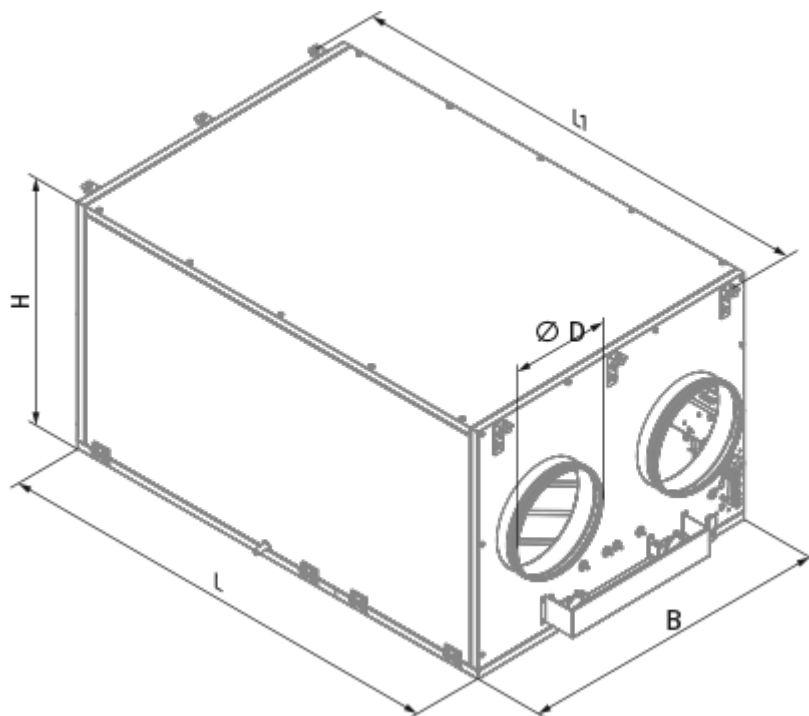

	Единица измерения	KOMFORT EC DBE 2000 S21 DTV
Размер подключаемого воздуховода	мм	315
Скорость	-	1
Фазность	-	3
Минимальное напряжение питания	В	400
Максимальное напряжение питания	В	400
Частота сети питания	Гц	50/60
Номинальная мощность	Вт	1063
Потребляемая мощность электрического догрева	Вт	15000
Максимальный ток	А	26.4
Максимальный расход воздуха	м <sup>3</sup> /час	2100
Уровень звукового давления LpA на расстоянии 3 м	дБ(А)	36
Эффективность рекуперации, макс	%	67
Тип рекуператора	-	Перекрестный
Материал рекуператора	-	Алюминий
Вес	кг	140
Фильтр вытяжной	-	G4
Максимальная температура перемещаемого воздуха	°С	40
Минимальная температура перемещаемого воздуха	°С	-25

## Размеры

Ø D	B	H	L	L1
315	950	762	1400	1452