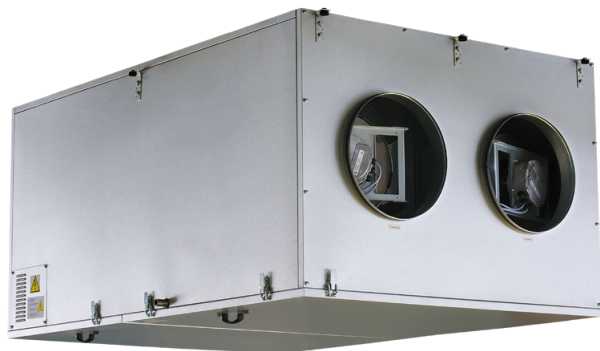

# KOMFORT EC DBE 2000 S21 DTV

Подвесные приточно-вытяжные установки с рекуперацией тепла

- Потребляемая мощность электрического догрева: 15000
- Максимальный расход воздуха: 2100
- Уровень звукового давления LpA на расстоянии 3 м: 36
- Тип рекуператора: Перекрестный
- Фильтр вытяжной: G4
- Шумоизоляция
- Тип двигателя: EC
- Байпас: Автоматический
- Догрев: Электрический
- BMS протокол: ModBus
- Управление: Смартфон
- Материал корпуса: Оцинкованная сталь
- Датчик влажности: Опциональный
- Датчик CO2: Опциональный
- Датчик VOC: Опциональный
- Датчик PM2.5: Опциональный

	Единица измерения	KOMFORT EC DBE 2000 S21 DTV
Размер подключаемого воздуховода	мм	315
Скорость	-	1
Фазность	-	3
Минимальное напряжение питания	В	400
Максимальное напряжение питания	В	400
Частота сети питания	Гц	50/60
Номинальная мощность	Вт	1063
Потребляемая мощность электрического догрева	Вт	15000
Максимальный ток	А	26.4
Максимальный расход воздуха	м <sup>3</sup> /час	2100
Уровень звукового давления LpA на расстоянии 3 м	дБ(А)	36
Эффективность рекуперации, макс	%	67
Тип рекуператора	-	Перекрестный
Материал рекуператора	-	Алюминий
Вес	кг	140
Фильтр вытяжной	-	G4
Максимальная температура перемещаемого воздуха	°С	40
Минимальная температура перемещаемого воздуха	°С	-25