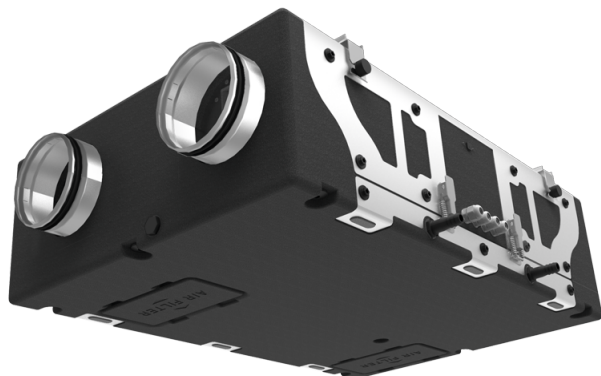

KOMFORT EC D5B 180 S14

Приточно-вытяжные установки с рекуперацией тепла

- Максимальный расход воздуха: 220
- Уровень звукового давления LpA на расстоянии 3 м: 33
- Тип рекуператора: Противоточный
- Фильтр вытяжной: G4
- Фильтр приточный: G4 + F7
- Шумоизоляция
- Тип двигателя: EC
- Байпас: Ручной
- Управление: Проводная панель управления
- Материал корпуса: EPP
- Датчик влажности: Опциональный
- Датчик CO2: Опциональный

	Единица измерения	KOMFORT EC D5B 180 S14
Размер подключаемого воздуховода	мм	150
Скорость	-	1
Фазность	-	1
Минимальное напряжение питания	В	230
Максимальное напряжение питания	В	230
Частота сети питания	Гц	50/60
Номинальная мощность	Вт	87
Максимальный ток	А	0.71
Максимальный расход воздуха	м ³ /час	220
Уровень звукового давления LpA на расстоянии 3 м	дБ(А)	33
Эффективность рекуперации, макс	%	98
Тип рекуператора	-	Противоточный
Материал рекуператора	-	Полистирол
Вес	кг	14
Фильтр вытяжной	-	G4
Фильтр приточный	-	G4 + F7
Максимальная температура перемещаемого воздуха	°C	40
Минимальная температура перемещаемого воздуха	°C	-25
Минимальная температура окружающего воздуха	°C	1
Максимальная температура окружающего воздуха	°C	40
Максимальна влажность повітря, що оточує	%	60

Класс защиты	-	IP22
Класс защиты привода	-	IP44

Размеры

Ø D	Ø D1	B	B1	B2	B3	L	L1	L2	H	H1	H2
150	19	650	600	326	163	900	1009	302	264	110	38

Аксессуары

Другие аксессуары

Наименование	Фото	Описание
FP 214x186x18 G4		Панельный фильтр G4
FP 214x186x48 F7		Панельный фильтр F7

Для круглых каналов

Наименование	Фото	Описание
VKA 150		Заслонки для круглых каналов