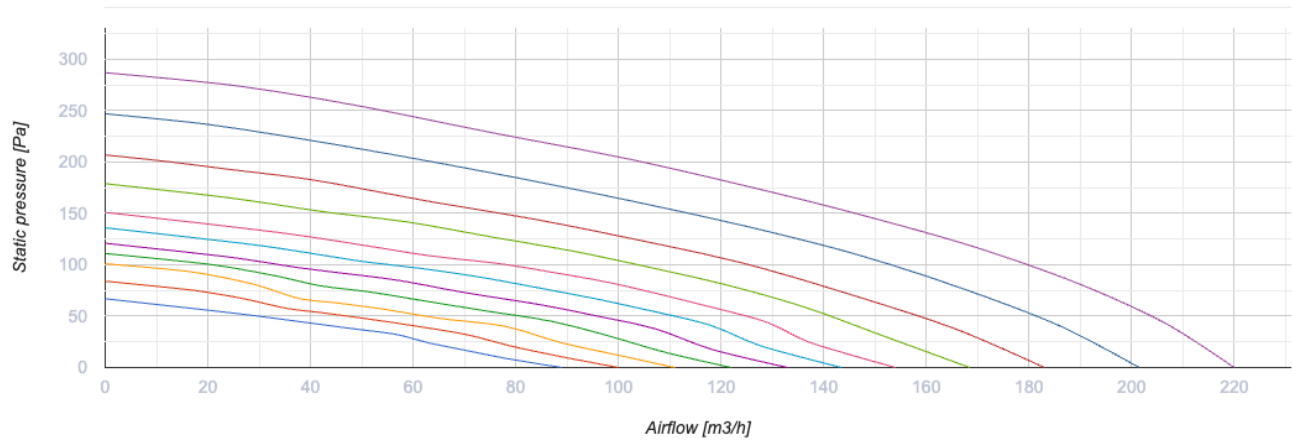

Класс защиты	-	IP22
Класс защиты привода	-	IP44

Размеры

Ø D	Ø D1	B	B1	B2	B3	L	L1	L2	H	H1	H2
150	19	650	600	326	163	900	1009	302	264	110	38