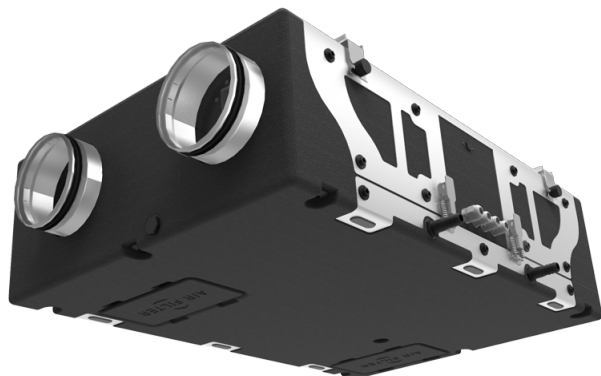

KOMFORT EC D5B 180 S14

Приточно-вытяжные установки с рекуперацией тепла

- Максимальный расход воздуха: 220
- Уровень звукового давления LpA на расстоянии 3 м: 33
- Тип рекуператора: Противоточный
- Фильтр вытяжной: G4
- Фильтр приточный: G4 + F7
- Шумоизоляция
- Тип двигателя: EC
- Байпас: Ручной
- Управление: Проводная панель управления
- Материал корпуса: EPP
- Датчик влажности: Опциональный
- Датчик CO2: Опциональный

	Единица измерения	KOMFORT EC D5B 180 S14
Размер подключаемого воздуховода	мм	150
Скорость	-	1
Фазность	-	1
Минимальное напряжение питания	В	230
Максимальное напряжение питания	В	230
Частота сети питания	Гц	50/60
Номинальная мощность	Вт	87
Максимальный ток	А	0.71
Максимальный расход воздуха	м ³ /час	220
Уровень звукового давления LpA на расстоянии 3 м	дБ(А)	33
Эффективность рекуперации, макс	%	98
Тип рекуператора	-	Противоточный
Материал рекуператора	-	Полистирол
Вес	кг	14
Фильтр вытяжной	-	G4
Фильтр приточный	-	G4 + F7
Максимальная температура перемещаемого воздуха	°C	40
Минимальная температура перемещаемого воздуха	°C	-25
Минимальная температура окружающего воздуха	°C	1
Максимальная температура окружающего воздуха	°C	40
Максимальна вологість повітря, що оточує	%	60

Класс защиты	-	IP22
Класс защиты привода	-	IP44

Размеры

Ø D	Ø D1	B	B1	B2	B3	L	L1	L2	H	H1	H2
150	19	650	600	326	163	900	1009	302	264	110	38

Аксессуары

Другие аксессуары

Наименование	Фото	Описание
FP 214x186x18 G4		Панельный фильтр G4
FP 214x186x48 F7		Панельный фильтр F7