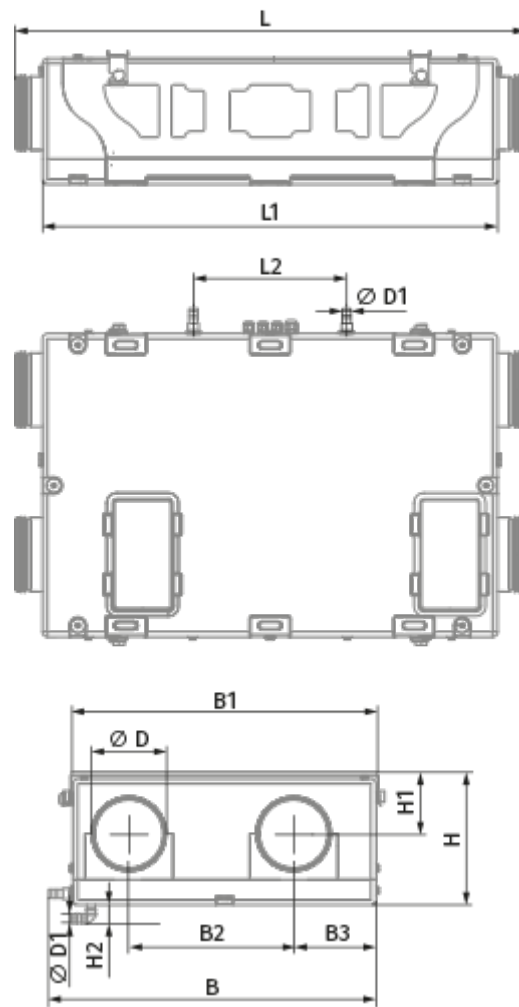

KOMFORT EC D5B 180 S14

Приточно-вытяжные установки с рекуперацией тепла

- Максимальный расход воздуха: 220
- Уровень звукового давления LpA на расстоянии 3 м: 33
- Тип рекуператора: Противоточный
- Фильтр вытяжной: G4
- Фильтр приточный: G4 + F7
- Шумоизоляция
- Тип двигателя: EC
- Байпас: Ручной
- Управление: Проводная панель управления
- Материал корпуса: EPP
- Датчик влажности: Опциональный
- Датчик CO2: Опциональный

	Единица измерения	KOMFORT EC D5B 180 S14
Размер подключаемого воздуховода	мм	150
Скорость	-	1
Фазность	-	1
Минимальное напряжение питания	В	230
Максимальное напряжение питания	В	230
Частота сети питания	Гц	50/60
Номинальная мощность	Вт	87
Максимальный ток	А	0.71
Максимальный расход воздуха	м ³ /час	220
Уровень звукового давления LpA на расстоянии 3 м	дБ(А)	33
Эффективность рекуперации, макс	%	98
Тип рекуператора	-	Противоточный
Материал рекуператора	-	Полистирол
Вес	кг	14
Фильтр вытяжной	-	G4
Фильтр приточный	-	G4 + F7
Максимальная температура перемещаемого воздуха	°C	40
Минимальная температура перемещаемого воздуха	°C	-25
Минимальная температура окружающего воздуха	°C	1
Максимальная температура окружающего воздуха	°C	40
Максимальна влажность повітря, що оточує	%	60

Класс защиты	-	IP22
Класс защиты привода	-	IP44

Размеры

Ø D	Ø D1	B	B1	B2	B3	L	L1	L2	H	H1	H2
150	19	650	600	326	163	900	1009	302	264	110	38

Аксессуары

Другие аксессуары

Наименование	Фото	Описание
FP 214x186x18 G4		Панельный фильтр G4
FP 214x186x48 F7		Панельный фильтр F7