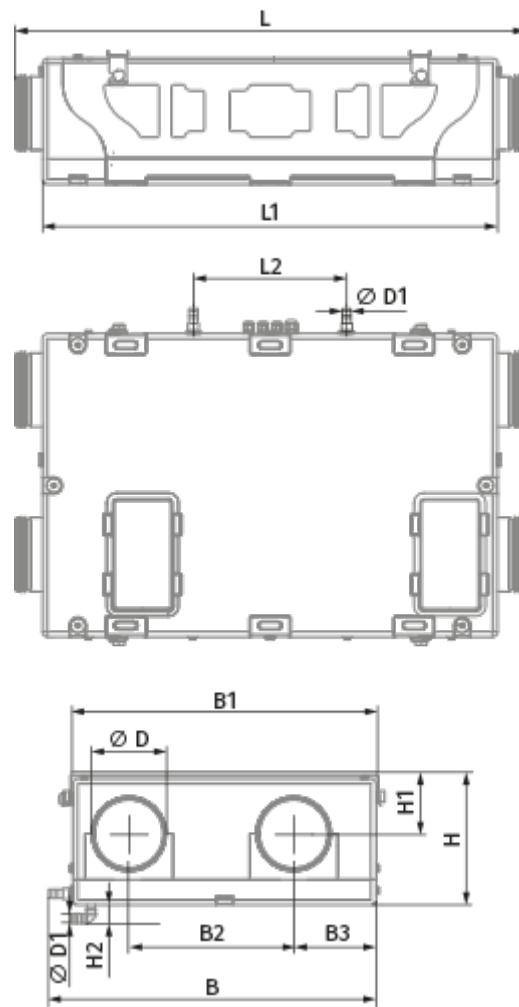

	Единица измерения	KOMFORT EC D5B 180 S14
Размер подключаемого воздуховода	мм	150
Скорость	-	1
Фазность	-	1
Минимальное напряжение питания	В	230
Максимальное напряжение питания	В	230
Частота сети питания	Гц	50/60
Номинальная мощность	Вт	87
Максимальный ток	А	0.71
Максимальный расход воздуха	м ³ /час	220
Уровень звукового давления LpA на расстоянии 3 м	дБ(А)	33
Эффективность рекуперации, макс	%	98
Тип рекуператора	-	Противоточный
Материал рекуператора	-	Полистирол
Вес	кг	14
Фильтр вытяжной	-	G4
Фильтр приточный	-	G4 + F7
Максимальная температура перемещаемого воздуха	°C	40
Минимальная температура перемещаемого воздуха	°C	-25
Минимальная температура окружающего воздуха	°C	1
Максимальная температура окружающего воздуха	°C	40
Максимальна вологість повітря, що оточує	%	60

Класс защиты	-	IP22
Класс защиты привода	-	IP44

Размеры

Ø D	Ø D1	B	B1	B2	B3	L	L1	L2	H	H1	H2
150	19	650	600	326	163	900	1009	302	264	110	38

Аксессуары

Другие аксессуары

Наименование	Фото	Описание
FP 214x186x18 G4		Панельный фильтр G4
FP 214x186x48 F7		Панельный фильтр F7