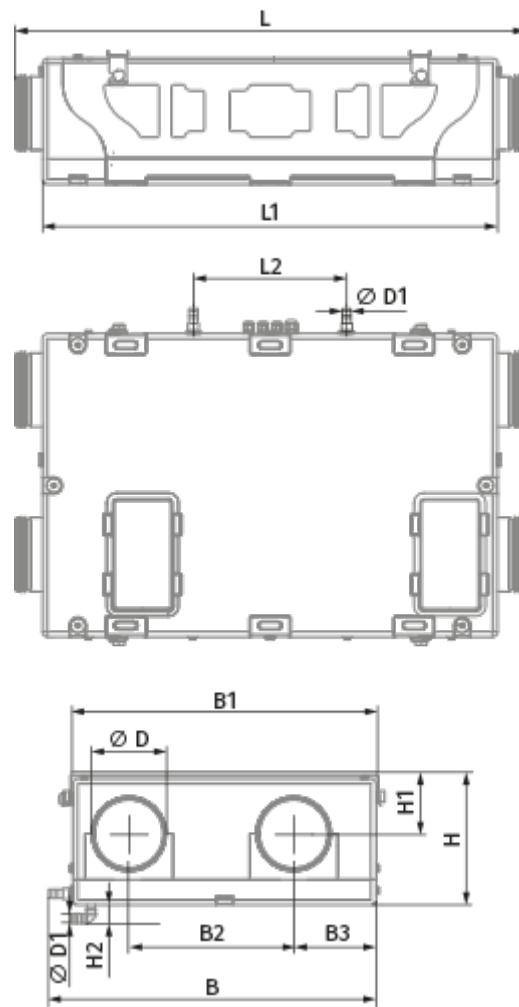

	Единица измерения	KOMFORT EC D5B 180 S14
Размер подключаемого воздуховода	мм	150
Скорость	-	1
Фазность	-	1
Минимальное напряжение питания	V	230
Максимальное напряжение питания	V	230
Частота сети питания	Гц	50/60
Номинальная мощность	Вт	87
Максимальный ток	A	0.71
Максимальный расход воздуха	м ³ /час	220
Уровень звукового давления LpA на расстоянии 3 м	дБ(A)	33
Эффективность рекуперации, макс	%	98
Тип рекуператора	-	Противоточный
Материал рекуператора	-	Полистирол
Вес	кг	14
Фильтр вытяжной	-	G4
Фильтр приточный	-	G4 + F7
Максимальная температура перемещаемого воздуха	°C	40
Минимальная температура перемещаемого воздуха	°C	-25
Минимальная температура окружающего воздуха	°C	1
Максимальная температура окружающего воздуха	°C	40
Максимальна вологість повітря, що оточує	%	60

Класс защиты	-	IP22
Класс защиты привода	-	IP44

Размеры

Ø D	Ø D1	B	B1	B2	B3	L	L1	L2	H	H1	H2
150	19	650	600	326	163	900	1009	302	264	110	38

Аксессуары

Другие аксессуары

Наименование	Фото	Описание
FP 214x186x18 G4		Панельный фильтр G4
FP 214x186x48 F7		Панельный фильтр F7