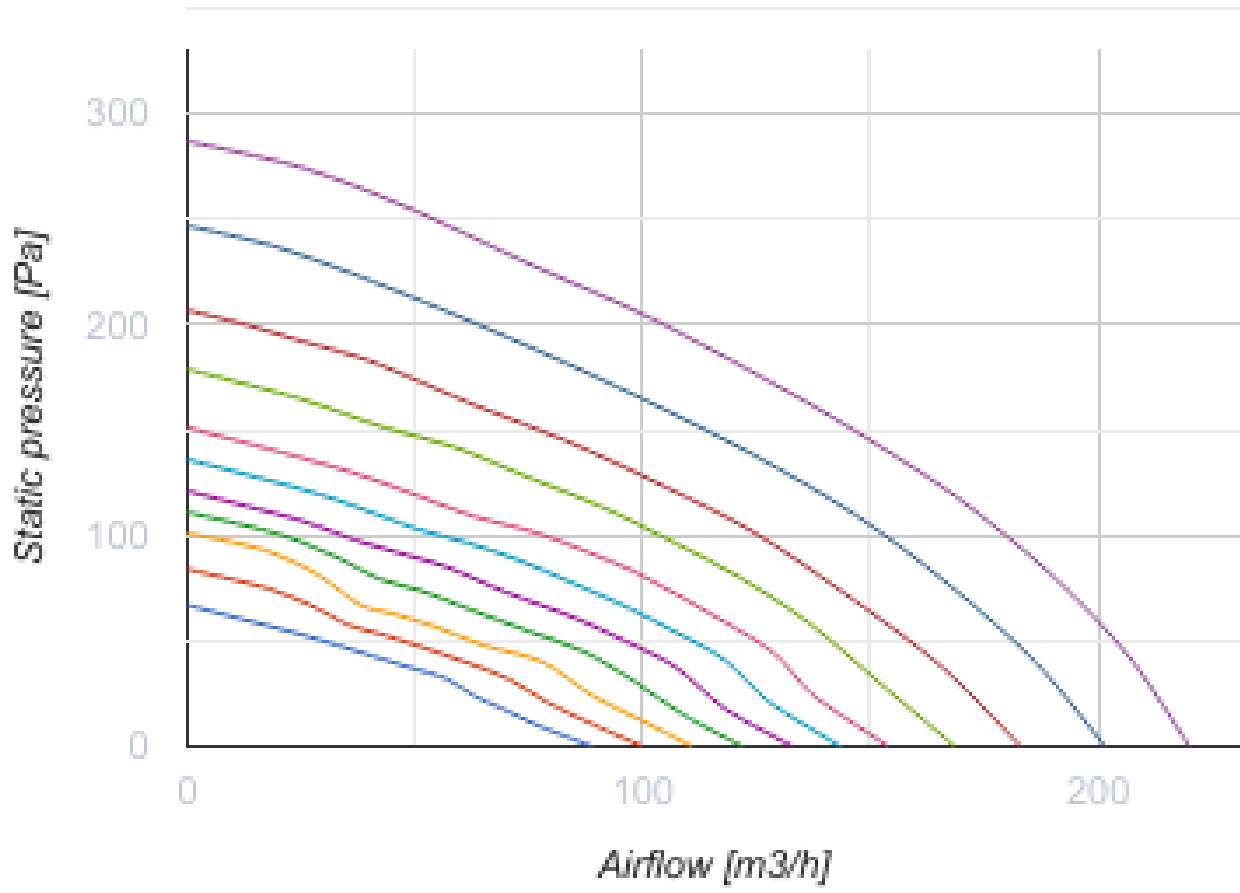

Класс защиты	-	IP22
Класс защиты привода	-	IP44