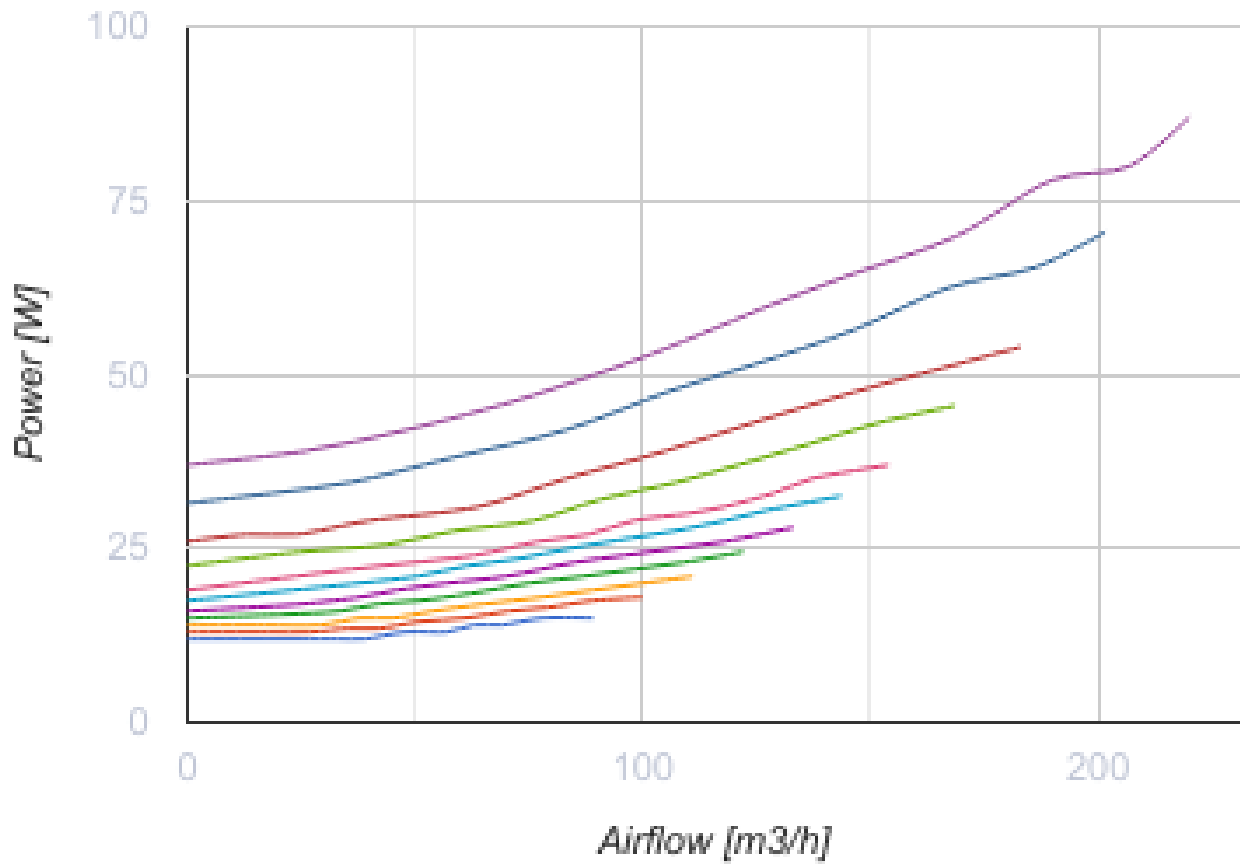

KOMFORT EC D5B 180 S14

Приточно-вытяжные установки с рекуперацией тепла

- Максимальный расход воздуха: 220
- Уровень звукового давления LpA на расстоянии 3 м: 33
- Тип рекуператора: Противоточный
- Фильтр вытяжной: G4
- Фильтр приточный: G4 + F7
- Шумоизоляция
- Тип двигателя: EC
- Байпас: Ручной
- Управление: Проводная панель управления
- Материал корпуса: EPP
- Датчик влажности: Опциональный
- Датчик CO2: Опциональный

	Единица измерения	KOMFORT EC D5B 180 S14
Размер подключаемого воздуховода	мм	150
Скорость	-	1
Фазность	-	1
Минимальное напряжение питания	V	230
Максимальное напряжение питания	V	230
Частота сети питания	Гц	50/60
Номинальная мощность	Вт	87
Максимальный ток	A	0.71
Максимальный расход воздуха	м ³ /час	220
Уровень звукового давления LpA на расстоянии 3 м	дБ(A)	33
Эффективность рекуперации, макс	%	98
Тип рекуператора	-	Противоточный
Материал рекуператора	-	Полистирол
Вес	кг	14
Фильтр вытяжной	-	G4
Фильтр приточный	-	G4 + F7
Максимальная температура перемещаемого воздуха	°C	40
Минимальная температура перемещаемого воздуха	°C	-25
Минимальная температура окружающего воздуха	°C	1
Максимальная температура окружающего воздуха	°C	40
Максимальна вологість повітря, що оточує	%	60

Класс защиты	-	IP22
Класс защиты привода	-	IP44

Размеры

Ø D	Ø D1	B	B1	B2	B3	L	L1	L2	H	H1	H2
150	19	650	600	326	163	900	1009	302	264	110	38

Аксессуары

Другие аксессуары

Наименование	Фото	Описание
FP 214x186x18 G4		Панельный фильтр G4
FP 214x186x48 F7		Панельный фильтр F7