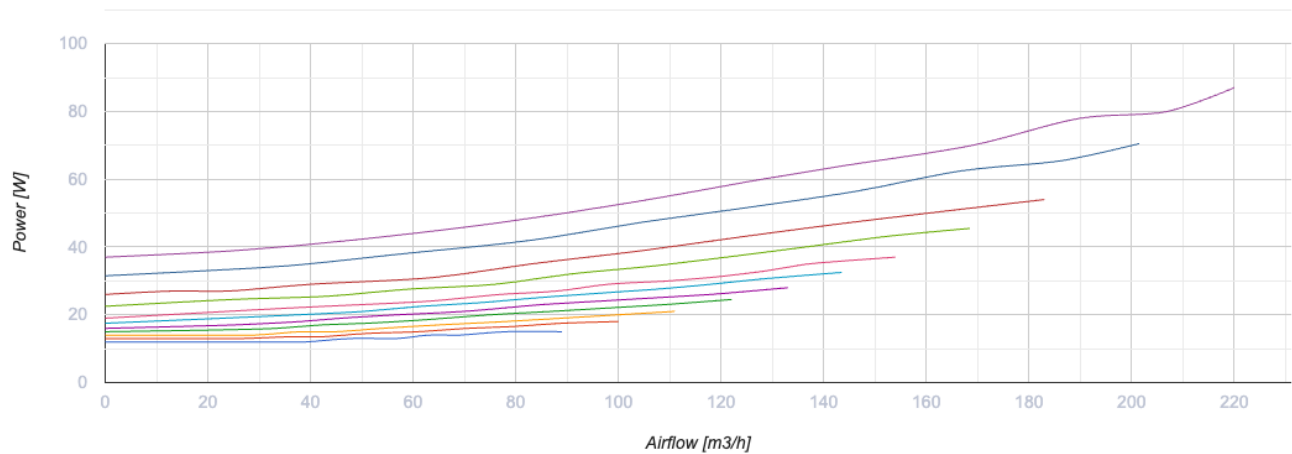

Класс защиты	-	IP22
Класс защиты привода	-	IP44

Размеры

Ø D	Ø D1	B	B1	B2	B3	L	L1	L2	H	H1	H2
150	19	650	600	326	163	900	1009	302	264	110	38