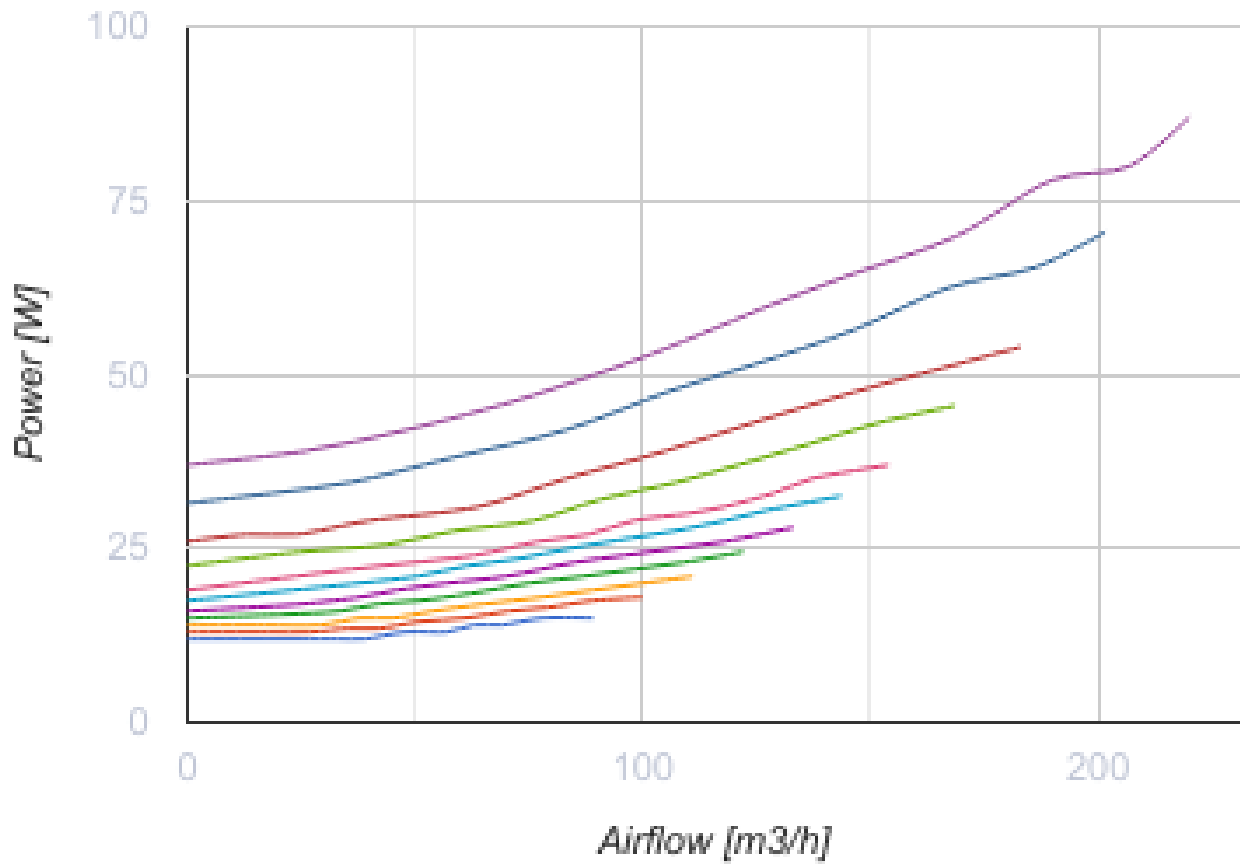

KOMFORT EC D5B 180 S14

Приточно-вытяжные установки с рекуперацией тепла

- Максимальный расход воздуха: 220
- Уровень звукового давления LpA на расстоянии 3 м: 33
- Тип рекуператора: Противоточный
- Фильтр вытяжной: G4
- Фильтр приточный: G4 + F7
- Шумоизоляция
- Тип двигателя: EC
- Байпас: Ручной
- Управление: Проводная панель управления
- Материал корпуса: EPP
- Датчик влажности: Опциональный
- Датчик CO2: Опциональный

	Единица измерения	KOMFORT EC D5B 180 S14
Размер подключаемого воздуховода	мм	150
Скорость	-	1
Фазность	-	1
Минимальное напряжение питания	В	230
Максимальное напряжение питания	В	230
Частота сети питания	Гц	50/60
Номинальная мощность	Вт	87
Максимальный ток	А	0.71
Максимальный расход воздуха	м ³ /час	220
Уровень звукового давления LpA на расстоянии 3 м	дБ(А)	33
Эффективность рекуперации, макс	%	98
Тип рекуператора	-	Противоточный
Материал рекуператора	-	Полистирол
Вес	кг	14
Фильтр вытяжной	-	G4
Фильтр приточный	-	G4 + F7
Максимальная температура перемещаемого воздуха	°C	40
Минимальная температура перемещаемого воздуха	°C	-25
Минимальная температура окружающего воздуха	°C	1
Максимальная температура окружающего воздуха	°C	40
Максимальна вологість повітря, що оточує	%	60

Класс защиты	-	IP22
Класс защиты привода	-	IP44

Размеры

Ø D	Ø D1	B	B1	B2	B3	L	L1	L2	H	H1	H2
150	19	650	600	326	163	900	1009	302	264	110	38

Аксессуары

Другие аксессуары

Наименование	Фото	Описание
FP 214x186x18 G4		Панельный фильтр G4
FP 214x186x48 F7		Панельный фильтр F7