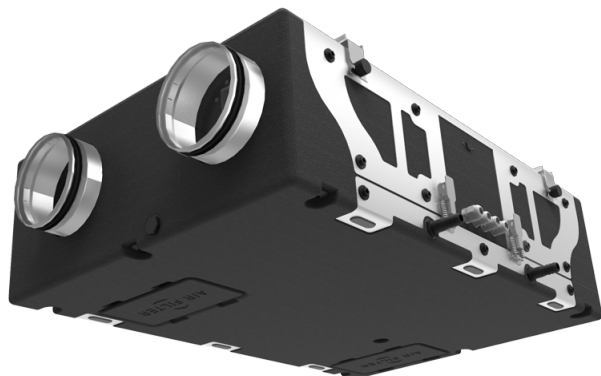

KOMFORT EC D5B 180 S14

Приточно-вытяжные установки с рекуперацией тепла

- Максимальный расход воздуха: 220
- Уровень звукового давления LpA на расстоянии 3 м: 33
- Тип рекуператора: Противоточный
- Фильтр вытяжной: G4
- Фильтр приточный: G4 + F7
- Шумоизоляция
- Тип двигателя: EC
- Байпас: Ручной
- Управление: Проводная панель управления
- Материал корпуса: EPP
- Датчик влажности: Опциональный
- Датчик CO2: Опциональный

	Единица измерения	KOMFORT EC D5B 180 S14
Размер подключаемого воздуховода	мм	150
Скорость	-	1
Фазность	-	1
Минимальное напряжение питания	V	230
Максимальное напряжение питания	V	230
Частота сети питания	Гц	50/60
Номинальная мощность	Вт	87
Максимальный ток	A	0.71
Максимальный расход воздуха	м ³ /час	220
Уровень звукового давления LpA на расстоянии 3 м	дБ(A)	33
Эффективность рекуперации, макс	%	98
Тип рекуператора	-	Противоточный
Материал рекуператора	-	Полистирол
Вес	кг	14
Фильтр вытяжной	-	G4
Фильтр приточный	-	G4 + F7
Максимальная температура перемещаемого воздуха	°C	40
Минимальная температура перемещаемого воздуха	°C	-25
Минимальная температура окружающего воздуха	°C	1
Максимальная температура окружающего воздуха	°C	40
Максимальна вологість повітря, що оточує	%	60

Класс защиты	-	IP22
Класс защиты привода	-	IP44

Размеры

Ø D	Ø D1	B	B1	B2	B3	L	L1	L2	H	H1	H2
150	19	650	600	326	163	900	1009	302	264	110	38

Аксессуары

Другие аксессуары

Наименование	Фото	Описание
FP 214x186x18 G4		Панельный фильтр G4
FP 214x186x48 F7		Панельный фильтр F7

Для круглых каналов

Наименование	Фото	Описание
VKA 150		Заслонки для круглых каналов