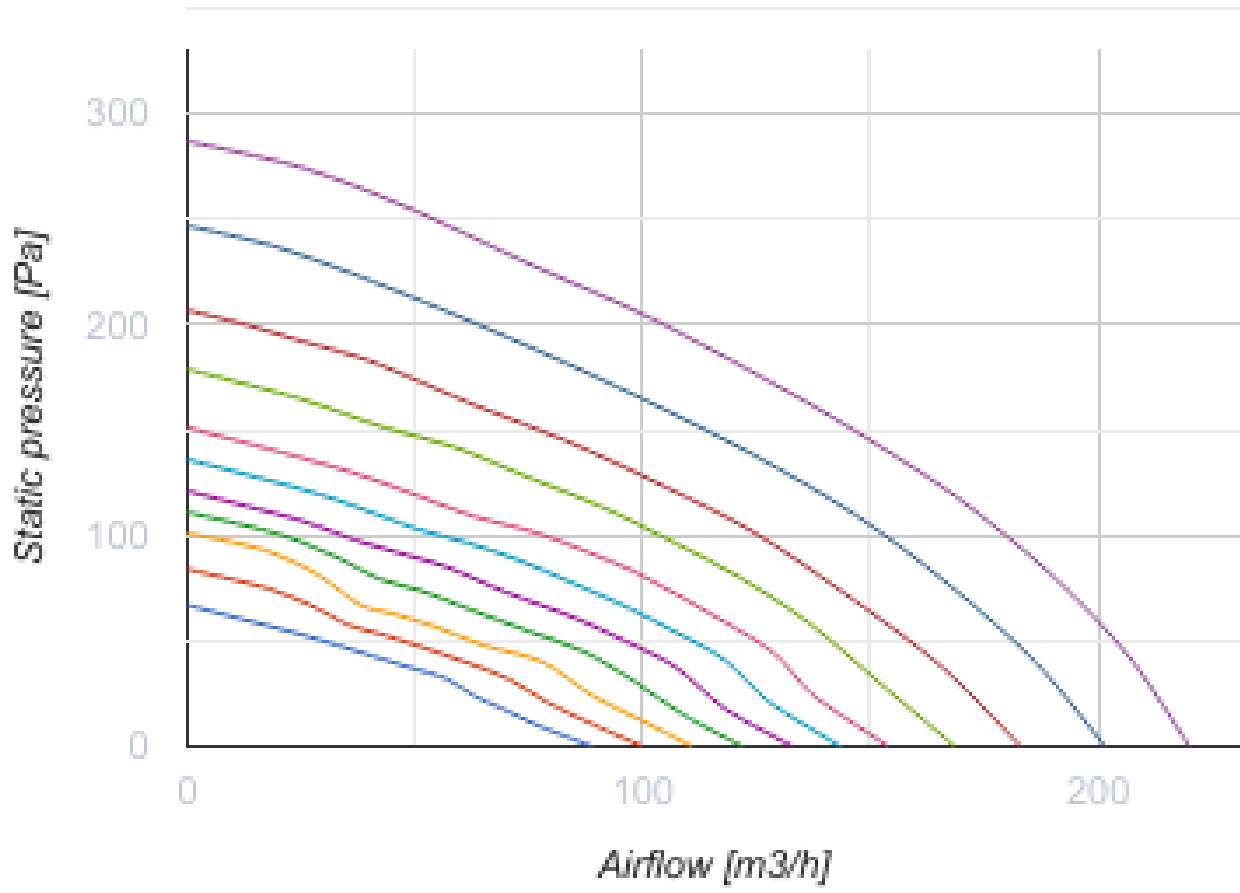

KOMFORT EC D5B 180 S14

Приточно-вытяжные установки с рекуперацией тепла

- Максимальный расход воздуха: 220
- Уровень звукового давления LpA на расстоянии 3 м: 33
- Тип рекуператора: Противоточный
- Фильтр вытяжной: G4
- Фильтр приточный: G4 + F7
- Шумоизоляция
- Тип двигателя: EC
- Байпас: Ручной
- Управление: Проводная панель управления
- Материал корпуса: EPP
- Датчик влажности: Опциональный
- Датчик CO2: Опциональный

	Единица измерения	KOMFORT EC D5B 180 S14
Размер подключаемого воздуховода	мм	150
Скорость	-	1
Фазность	-	1
Минимальное напряжение питания	В	230
Максимальное напряжение питания	В	230
Частота сети питания	Гц	50/60
Номинальная мощность	Вт	87
Максимальный ток	А	0.71
Максимальный расход воздуха	м ³ /час	220
Уровень звукового давления LpA на расстоянии 3 м	дБ(А)	33
Эффективность рекуперации, макс	%	98
Тип рекуператора	-	Противоточный
Материал рекуператора	-	Полистирол
Вес	кг	14
Фильтр вытяжной	-	G4
Фильтр приточный	-	G4 + F7
Максимальная температура перемещаемого воздуха	°C	40
Минимальная температура перемещаемого воздуха	°C	-25
Минимальная температура окружающего воздуха	°C	1
Максимальная температура окружающего воздуха	°C	40
Максимальна вологість повітря, що оточує	%	60

Класс защиты	-	IP22
Класс защиты привода	-	IP44

Размеры

Ø D	Ø D1	B	B1	B2	B3	L	L1	L2	H	H1	H2
150	19	650	600	326	163	900	1009	302	264	110	38

Аксессуары

Другие аксессуары

Наименование	Фото	Описание
FP 214x186x18 G4		Панельный фильтр G4
FP 214x186x48 F7		Панельный фильтр F7