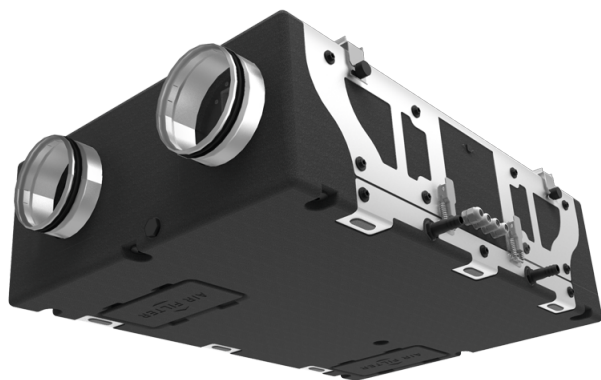

# KOMFORT EC D5B 180-E S14

Приточно-вытяжные установки с рекуперацией тепла

- Максимальный расход воздуха: 220
- Уровень звукового давления LpA на расстоянии 3 м: 33
- Тип рекуператора: Противоточный
- Фильтр вытяжной: G4
- Фильтр приточный: G4 + F7
- Шумоизоляция
- Тип двигателя: EC
- Энтальпийный рекуператор
- Байпас: Ручной
- Управление: Проводная панель управления
- Материал корпуса: EPP
- Установка в любом положении
- Датчик влажности: Опциональный
- Датчик CO2: Опциональный

	Единица измерения	KOMFORT EC D5B 180-E S14
Размер подключаемого воздуховода	мм	150
Скорость	-	1
Фазность	-	1
Минимальное напряжение питания	В	230
Максимальное напряжение питания	В	230
Частота сети питания	Гц	50/60
Номинальная мощность	Вт	87
Максимальный ток	А	0.71
Максимальный расход воздуха	м³/час	220
Уровень звукового давления LpA на расстоянии 3 м	дБ(А)	33
Эффективность рекуперации, макс	%	94
Тип рекуператора	-	Противоточный
Материал рекуператора	-	Энтальпийный
Вес	кг	14
Фильтр вытяжной	-	G4
Фильтр приточный	-	G4 + F7
Максимальная температура перемещаемого воздуха	°C	40
Минимальная температура перемещаемого воздуха	°C	-25
Минимальная температура окружающего воздуха	°C	1
Максимальная температура окружающего воздуха	°C	40