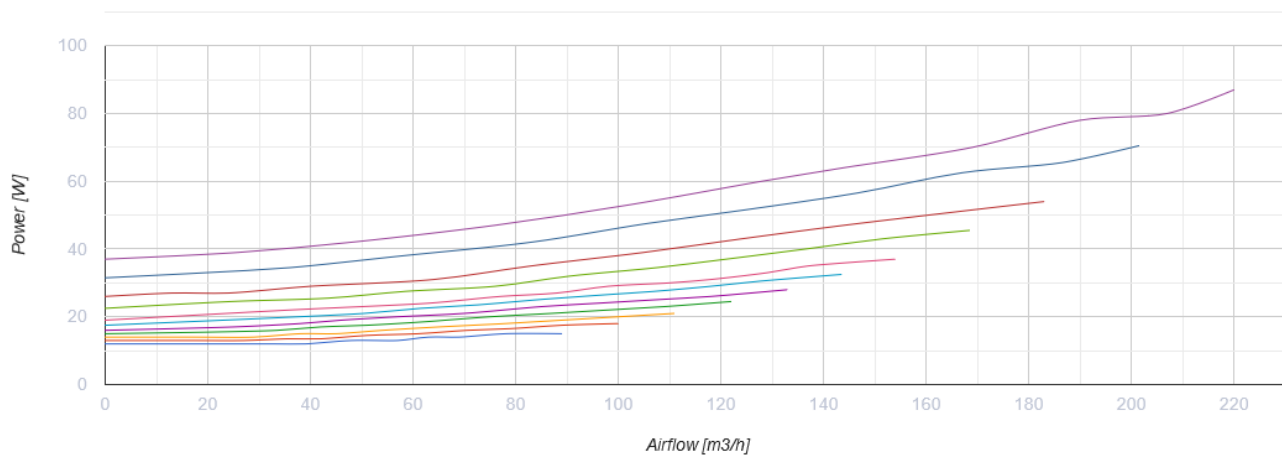

# KOMFORT EC D5B 180-E S14

Приточно-вытяжные установки с рекуперацией тепла

- Максимальный расход воздуха: 220
- Уровень звукового давления LpA на расстоянии 3 м: 33
- Тип рекуператора: Противоточный
- Фильтр вытяжной: G4
- Фильтр приточный: G4 + F7
- Шумоизоляция
- Тип двигателя: EC
- Энтальпийный рекуператор
- Байпас: Ручной
- Управление: Проводная панель управления
- Материал корпуса: EPP
- Установка в любом положении
- Датчик влажности: Опциональный
- Датчик CO2: Опциональный

	Единица измерения	KOMFORT EC D5B 180-E S14
Размер подключаемого воздуховода	мм	150
Скорость	-	1
Фазность	-	1
Минимальное напряжение питания	В	230
Максимальное напряжение питания	В	230
Частота сети питания	Гц	50/60
Номинальная мощность	Вт	87
Максимальный ток	А	0.71
Максимальный расход воздуха	м³/час	220
Уровень звукового давления LpA на расстоянии 3 м	дБ(А)	33
Эффективность рекуперации, макс	%	94
Тип рекуператора	-	Противоточный
Материал рекуператора	-	Энтальпийный
Вес	кг	14
Фильтр вытяжной	-	G4
Фильтр приточный	-	G4 + F7
Максимальная температура перемещаемого воздуха	°C	40
Минимальная температура перемещаемого воздуха	°C	-25
Минимальная температура окружающего воздуха	°C	1
Максимальная температура окружающего воздуха	°C	40

## Размеры

Ø D	Ø D1	B	B1	B2	B3	L	L1	L2	H	H1	H2
150	-	650	600	326	163	900	1009	302	264	110	-