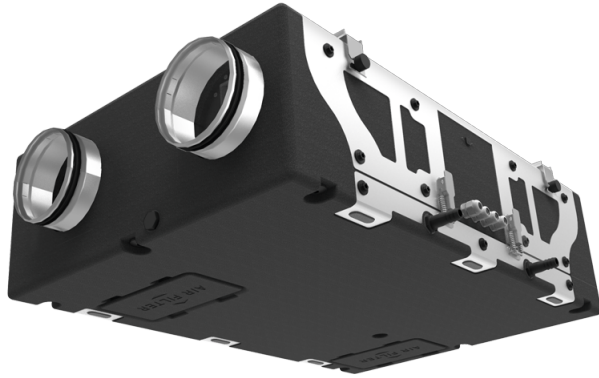

KOMFORT EC D5B 180-E S14

Приточно-вытяжные установки с рекуперацией тепла

- Максимальный расход воздуха: 220
- Уровень звукового давления LpA на расстоянии 3 м: 33
- Тип рекуператора: Противоточный
- Фильтр вытяжной: G4
- Фильтр приточный: G4 + F7
- Шумоизоляция
- Тип двигателя: EC
- Энтальпийный рекуператор
- Байпас: Ручной
- Управление: Проводная панель управления
- Материал корпуса: EPP
- Установка в любом положении
- Датчик влажности: Опциональный
- Датчик CO2: Опциональный

	Единица измерения	KOMFORT EC D5B 180-E S14
Размер подключаемого воздуховода	мм	150
Скорость	-	1
Фазность	-	1
Минимальное напряжение питания	В	230
Максимальное напряжение питания	В	230
Частота сети питания	Гц	50/60
Номинальная мощность	Вт	87
Максимальный ток	А	0.71
Максимальный расход воздуха	м³/час	220
Уровень звукового давления LpA на расстоянии 3 м	дБ(А)	33
Эффективность рекуперации, макс	%	94
Тип рекуператора	-	Противоточный
Материал рекуператора	-	Энтальпийный
Вес	кг	14
Фильтр вытяжной	-	G4
Фильтр приточный	-	G4 + F7
Максимальная температура перемещаемого воздуха	°C	40
Минимальная температура перемещаемого воздуха	°C	-25
Минимальная температура окружающего воздуха	°C	1
Максимальная температура окружающего воздуха	°C	40

Наименование	Фото	Описание
FP 214x186x18 G4		Панельный фильтр G4
FP 214x186x48 F7		Панельный фильтр F7

Датчики влажности

Наименование	Фото	Описание
--------------	------	----------

FS2		Датчик влажности
---------------------	---	------------------

Для круглых каналов

Наименование	Фото	Описание
VKA 150		Заслонки для круглых каналов