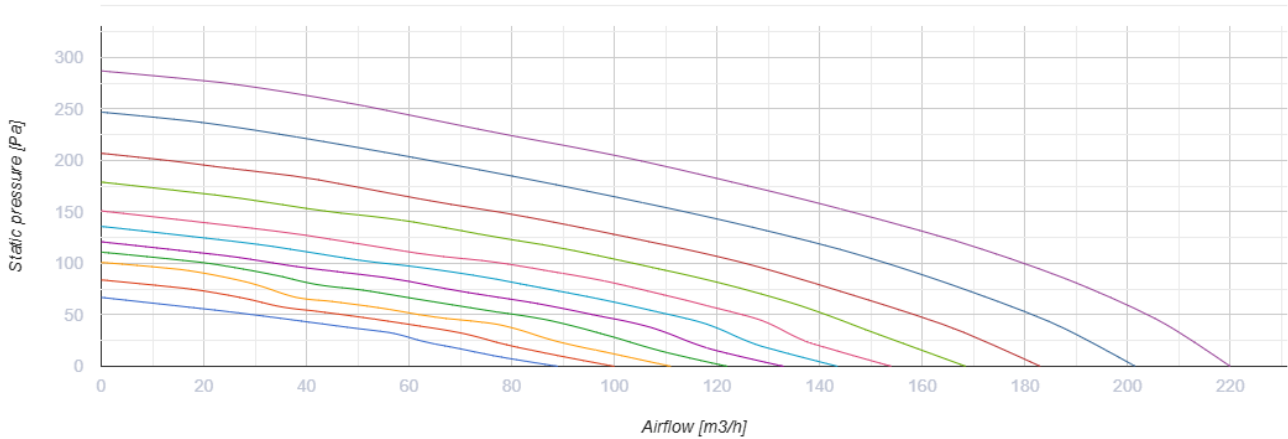

Максимальна вологість повітря, що оточує	%	60
Класс защиты	-	IP22
Класс защиты привода	-	IP44

Размеры

Ø D	Ø D1	B	B1	B2	B3	L	L1	L2	H	H1	H2
150	-	650	600	326	163	900	1009	302	264	110	-