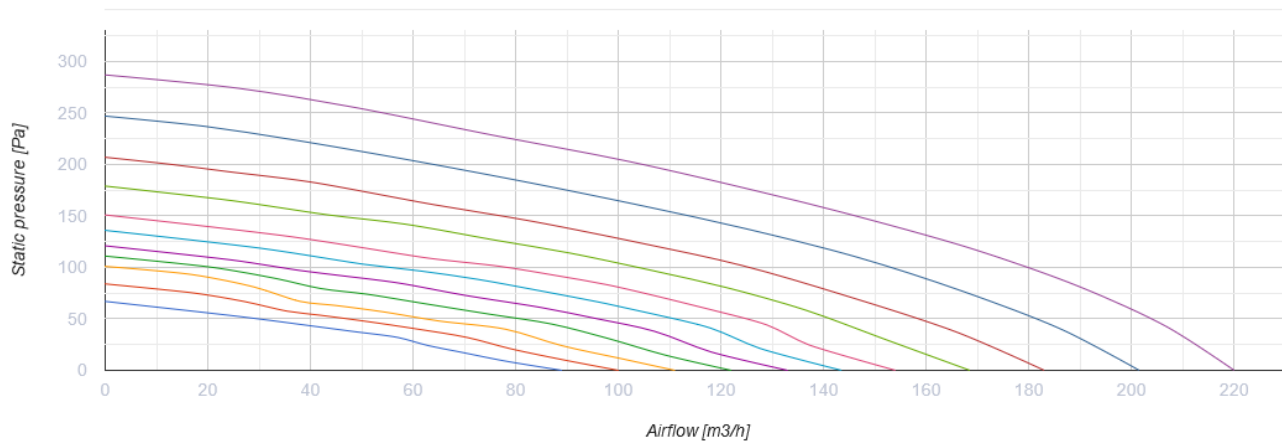

# KOMFORT EC D5B 180-E S14

Приточно-вытяжные установки с рекуперацией тепла

- Максимальный расход воздуха: 220
- Уровень звукового давления LpA на расстоянии 3 м: 33
- Тип рекуператора: Противоточный
- Фильтр вытяжной: G4
- Фильтр приточный: G4 + F7
- Шумоизоляция
- Тип двигателя: EC
- Энтальпийный рекуператор
- Байпас: Ручной
- Управление: Проводная панель управления
- Материал корпуса: EPP
- Установка в любом положении
- Датчик влажности: Опциональный
- Датчик CO2: Опциональный

	Единица измерения	KOMFORT EC D5B 180-E S14
Размер подключаемого воздуховода	мм	150
Скорость	-	1
Фазность	-	1
Минимальное напряжение питания	В	230
Максимальное напряжение питания	В	230
Частота сети питания	Гц	50/60
Номинальная мощность	Вт	87
Максимальный ток	А	0.71
Максимальный расход воздуха	м³/час	220
Уровень звукового давления LpA на расстоянии 3 м	дБ(А)	33
Эффективность рекуперации, макс	%	94
Тип рекуператора	-	Противоточный
Материал рекуператора	-	Энтальпийный
Вес	кг	14
Фильтр вытяжной	-	G4
Фильтр приточный	-	G4 + F7
Максимальная температура перемещаемого воздуха	°C	40
Минимальная температура перемещаемого воздуха	°C	-25
Минимальная температура окружающего воздуха	°C	1
Максимальная температура окружающего воздуха	°C	40

## Размеры

Ø D	Ø D1	B	B1	B2	B3	L	L1	L2	H	H1	H2
150	-	650	600	326	163	900	1009	302	264	110	-