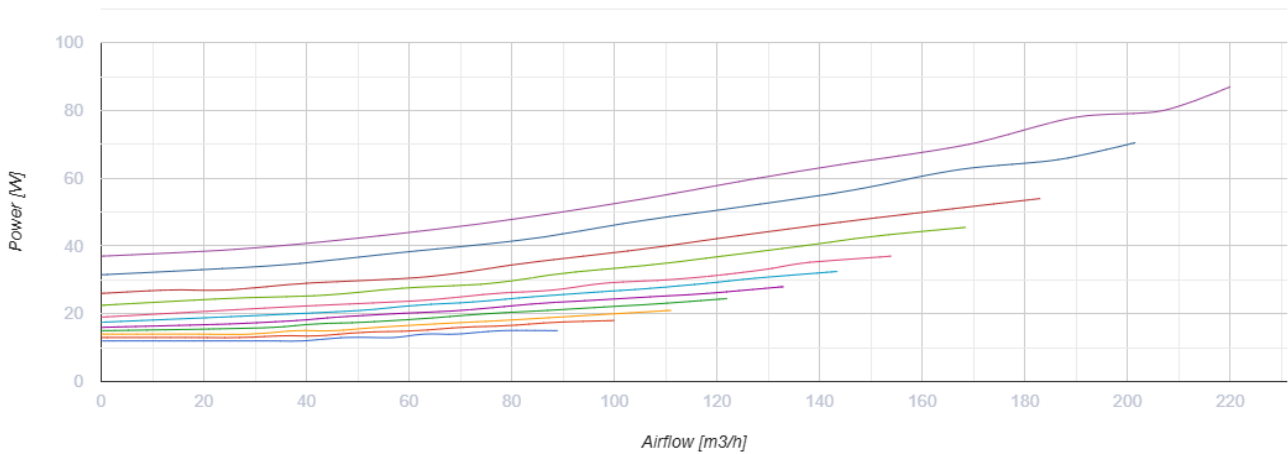

Максимальна вологість повітря, що оточує	%	60
Класс защиты	-	IP22
Класс защиты привода	-	IP44

Размеры

Ø D	Ø D1	B	B1	B2	B3	L	L1	L2	H	H1	H2
150	-	650	600	326	163	900	1009	302	264	110	-