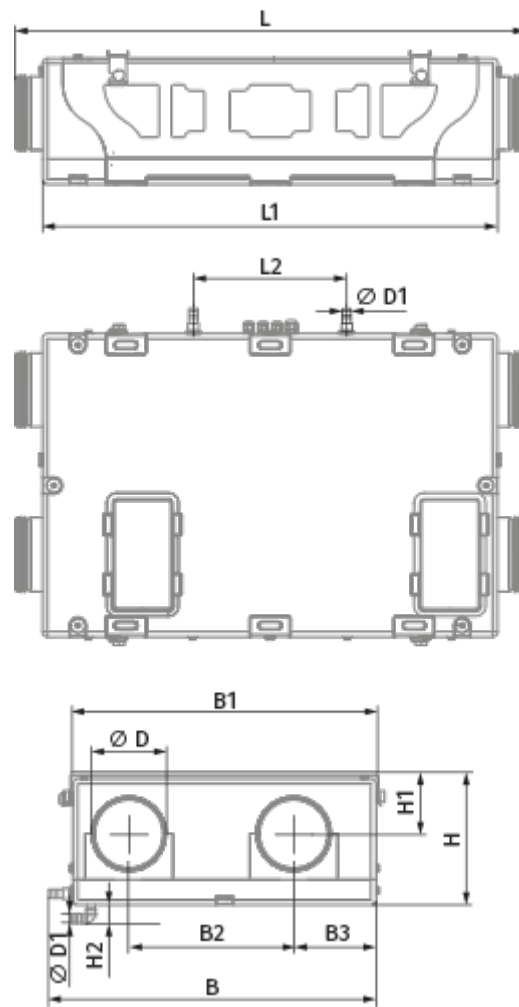

KOMFORT EC D5B 180-E S14

Приточно-вытяжные установки с рекуперацией тепла

- Максимальный расход воздуха: 220
- Уровень звукового давления LpA на расстоянии 3 м: 33
- Тип рекуператора: Противоточный
- Фильтр вытяжной: G4
- Фильтр приточный: G4 + F7
- Шумоизоляция
- Тип двигателя: EC
- Энтальпийный рекуператор
- Байпас: Ручной
- Управление: Проводная панель управления
- Материал корпуса: EPP
- Установка в любом положении
- Датчик влажности: Опциональный
- Датчик CO2: Опциональный

	Единица измерения	KOMFORT EC D5B 180-E S14
Размер подключаемого воздуховода	мм	150
Скорость	-	1
Фазность	-	1
Минимальное напряжение питания	В	230
Максимальное напряжение питания	В	230
Частота сети питания	Гц	50/60
Номинальная мощность	Вт	87
Максимальный ток	А	0.71
Максимальный расход воздуха	м³/час	220
Уровень звукового давления LpA на расстоянии 3 м	дБ(А)	33
Эффективность рекуперации, макс	%	94
Тип рекуператора	-	Противоточный
Материал рекуператора	-	Энтальпийный
Вес	кг	14
Фильтр вытяжной	-	G4
Фильтр приточный	-	G4 + F7
Максимальная температура перемещаемого воздуха	°C	40
Минимальная температура перемещаемого воздуха	°C	-25
Минимальная температура окружающего воздуха	°C	1
Максимальная температура окружающего воздуха	°C	40

Максимальна вологість повітря, що оточує	%	60
Класс защиты	-	IP22
Класс защиты привода	-	IP44

Размеры

Ø D	Ø D1	B	B1	B2	B3	L	L1	L2	H	H1	H2
150	-	650	600	326	163	900	1009	302	264	110	-

Аксессуары

Другие аксессуары

Наименование	Фото	Описание
FP 214x186x18 G4		Панельный фильтр G4
FP 214x186x48 F7		Панельный фильтр F7

Датчики влажности

Наименование	Фото	Описание
--------------	------	----------

FS2		Датчик влажности
---------------------	---	------------------