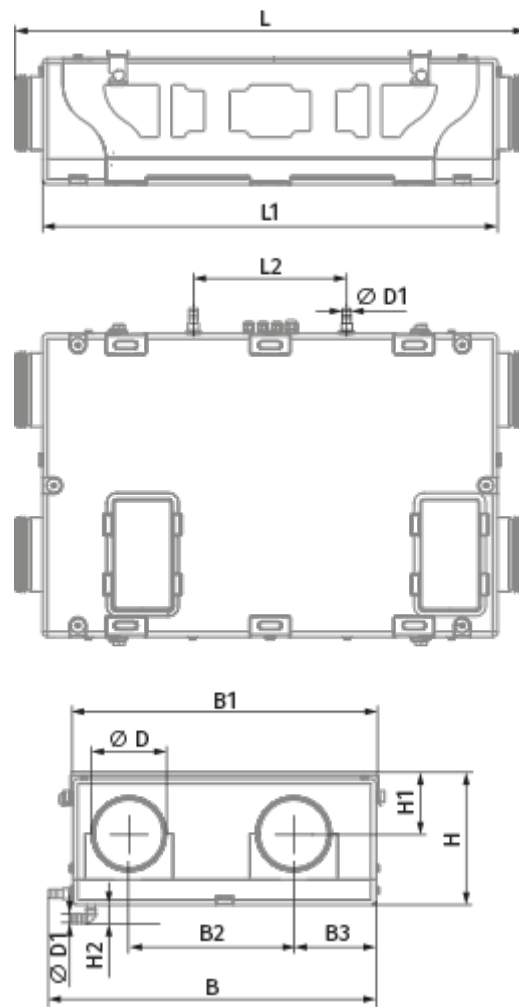

# KOMFORT EC D5B 180-E S14

Приточно-вытяжные установки с рекуперацией тепла

- Максимальный расход воздуха: 220
- Уровень звукового давления LpA на расстоянии 3 м: 33
- Тип рекуператора: Противоточный
- Фильтр вытяжной: G4
- Фильтр приточный: G4 + F7
- Шумоизоляция
- Тип двигателя: EC
- Энтальпийный рекуператор
- Байпас: Ручной
- Управление: Проводная панель управления
- Материал корпуса: EPP
- Установка в любом положении
- Датчик влажности: Опциональный
- Датчик CO2: Опциональный

	Единица измерения	KOMFORT EC D5B 180-E S14
Размер подключаемого воздуховода	мм	150
Скорость	-	1
Фазность	-	1
Минимальное напряжение питания	В	230
Максимальное напряжение питания	В	230
Частота сети питания	Гц	50/60
Номинальная мощность	Вт	87
Максимальный ток	А	0.71
Максимальный расход воздуха	м³/час	220
Уровень звукового давления LpA на расстоянии 3 м	дБ(А)	33
Эффективность рекуперации, макс	%	94
Тип рекуператора	-	Противоточный
Материал рекуператора	-	Энтальпийный
Вес	кг	14
Фильтр вытяжной	-	G4
Фильтр приточный	-	G4 + F7
Максимальная температура перемещаемого воздуха	°C	40
Минимальная температура перемещаемого воздуха	°C	-25
Минимальная температура окружающего воздуха	°C	1
Максимальная температура окружающего воздуха	°C	40

## Размеры

Ø D	Ø D1	B	B1	B2	B3	L	L1	L2	H	H1	H2
150	-	650	600	326	163	900	1009	302	264	110	-