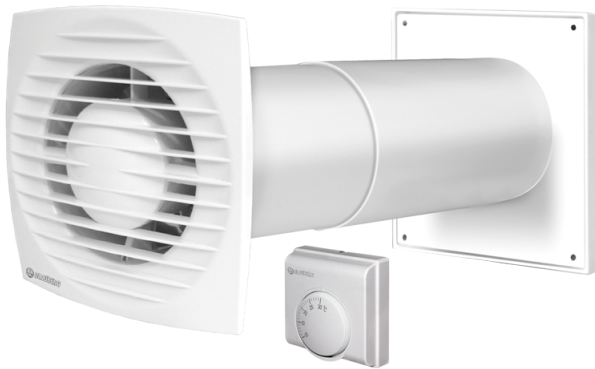

KIT Bravo-BW 100/40-2

Вентиляционные наборы для циркуляции тепла

Единица
измерения

KIT Bravo-BW 100/40-2

Размеры