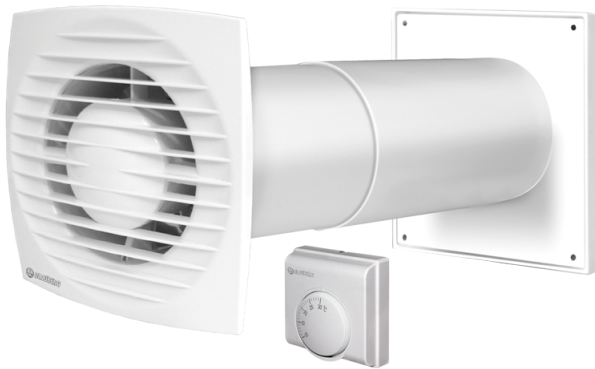

# KIT Bravo-BW 100/40-2

Вентиляционные наборы для циркуляции тепла

Единица  
измерения

KIT Bravo-BW 100/40-2

## Размеры