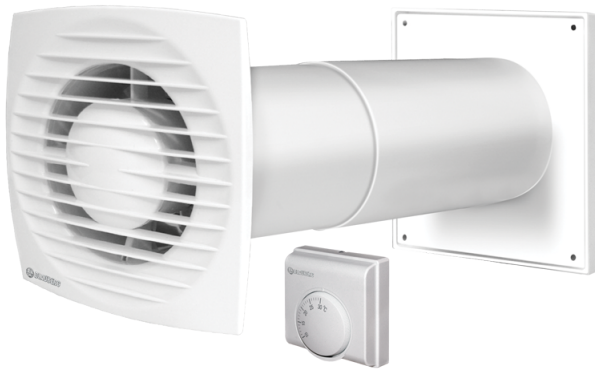

# KIT Bravo-BW 100/40-1

Вентиляционные наборы для циркуляции тепла

Единица  
измерения

KIT Bravo-BW 100/40-1

## Размеры