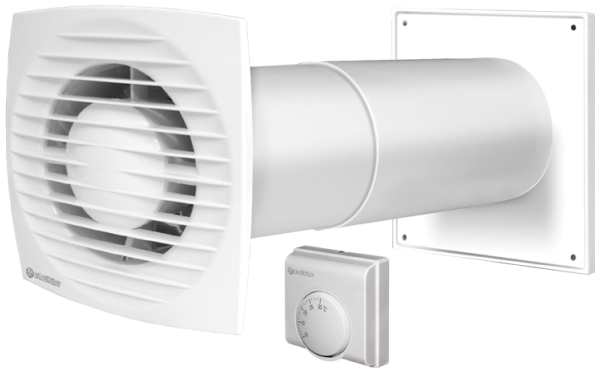

KIT Bravo-BW 100/40-1

Вентиляционные наборы для циркуляции тепла

Единица
измерения

KIT Bravo-BW 100/40-1

Размеры