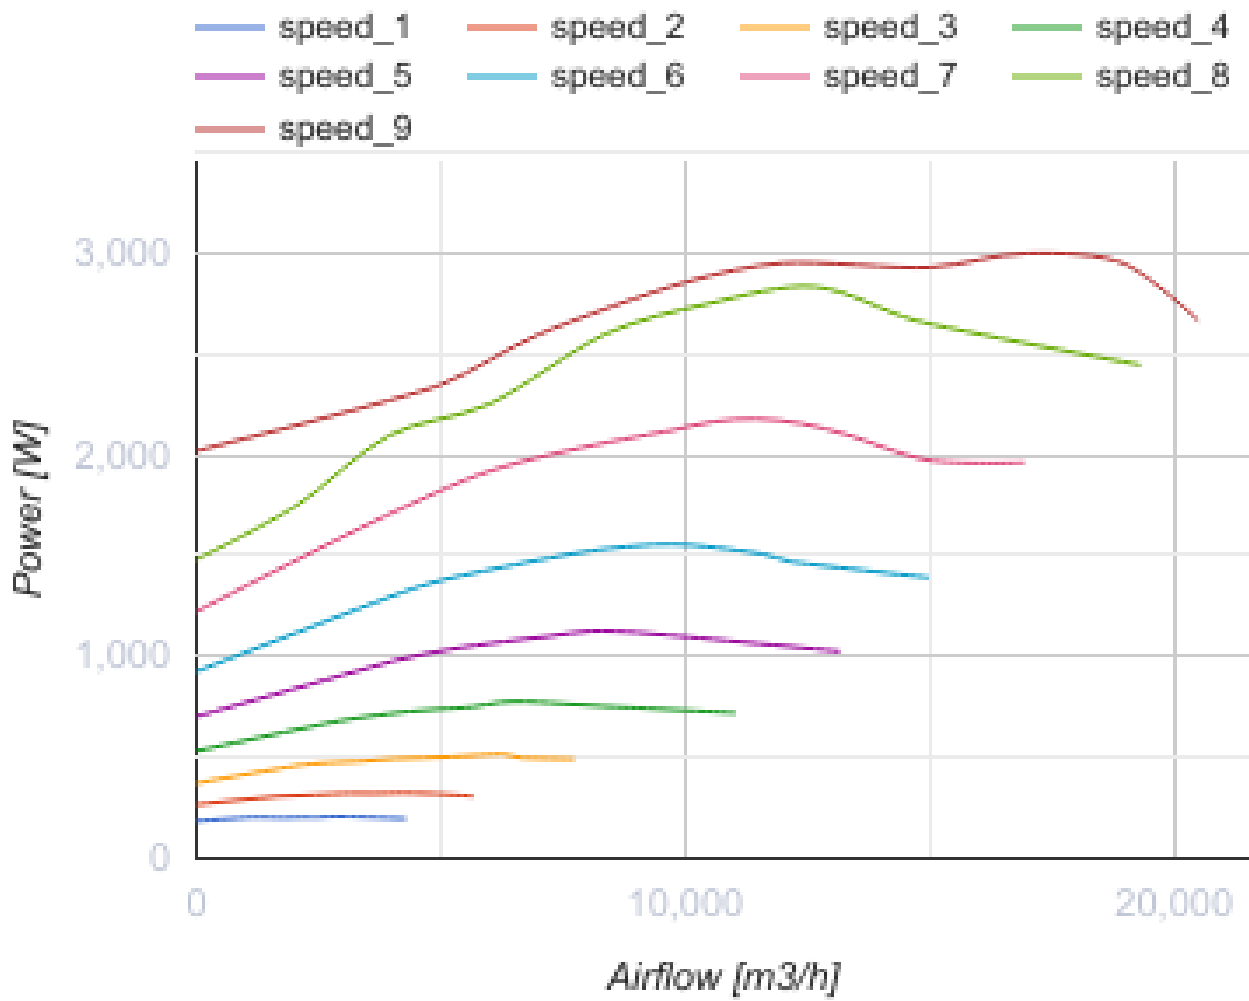

Iso-VK EC 710 D

Кухонные канальные вентиляторы в шумоизолированных корпусах с рабочей температурой 120 °С с ЕС-двигателями

- Максимальный расход воздуха: 20500
- Уровень звукового давления LpA на расстоянии 3 м: 66
- класс огнестойкости: 120°С в течение 60 мин
- Шумоизоляция
- Тип двигателя: ЕС
- Тип крыльчатки: Центробежная крыльчатка с назад загнутыми лопатками
- Материал корпуса: Алюминк
- Установка в любом положении

	Единица измерения	Iso-VK EC 710 D
Размер подключаемого воздуховода	мм	710
Скорость	-	1
Фазность	-	3
Минимальное напряжение питания	В	400
Максимальное напряжение питания	В	400
Частота сети питания	Гц	50/60
Номинальная мощность	Вт	3000
Максимальный ток	А	7.2
Максимальный расход воздуха	м ³ /час	20500
Скорость вращения	-	1000
Уровень звукового давления LpA на расстоянии 3 м	дБ(А)	66
Вес	кг	199
Максимальная температура перемещаемого воздуха	°С	120
Минимальная температура перемещаемого воздуха	°С	-25
Класс защиты	-	IPX4

Размеры

H	H1	H2	L	L1	W	W1	W2
1075	1114	1015	1075	1152	1075	1112	455

Аксессуары

Другие аксессуары

Наименование	Фото	Описание
CDT E/0-10		Регулятор скорости для ЕС-моторов