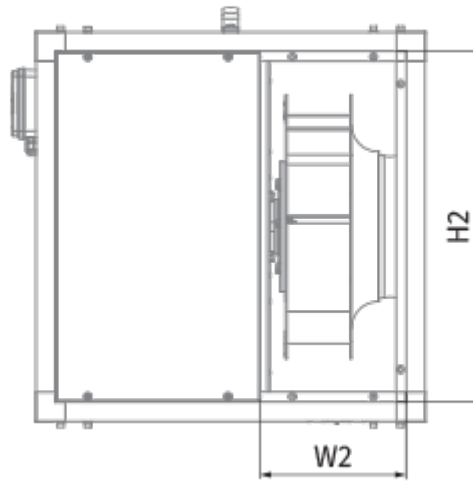

Iso-VK EC 710 D

Кухонные канальные вентиляторы в шумоизолированных корпусах с рабочей температурой 120 °С с ЕС-двигателями

- Максимальный расход воздуха: 20500
- Уровень звукового давления LpA на расстоянии 3 м: 66
- класс огнестойкости: 120°С в течение 60 мин
- Шумоизоляция
- Тип двигателя: ЕС
- Тип крыльчатки: Центробежная крыльчатка с назад загнутыми лопатками
- Материал корпуса: Алюминк
- Установка в любом положении

	Единица измерения	Iso-VK EC 710 D
Размер подключаемого воздуховода	мм	710
Скорость	-	1
Фазность	-	3
Минимальное напряжение питания	В	400
Максимальное напряжение питания	В	400
Частота сети питания	Гц	50/60
Номинальная мощность	Вт	3000
Максимальный ток	А	7.2
Максимальный расход воздуха	м ³ /час	20500
Скорость вращения	-	1000
Уровень звукового давления LpA на расстоянии 3 м	дБ(А)	66
Вес	кг	199
Максимальная температура перемещаемого воздуха	°С	120
Минимальная температура перемещаемого воздуха	°С	-25
Класс защиты	-	IPX4

Размеры

H	H1	H2	L	L1	W	W1	W2
1075	1114	1015	1075	1152	1075	1112	455

Аксессуары

Другие аксессуары

Наименование	Фото	Описание
CDT E/0-10		Регулятор скорости для ЕС-моторов