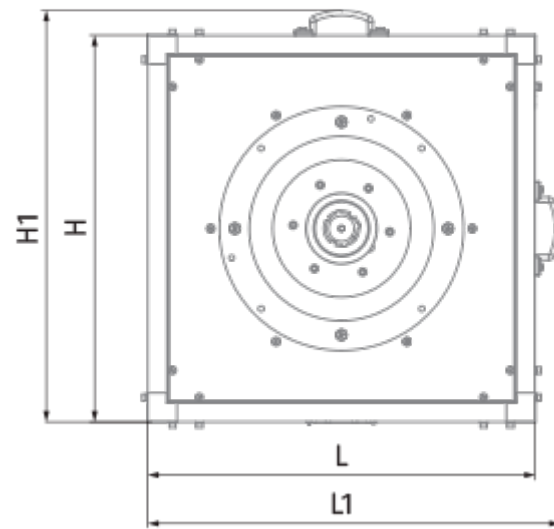

Iso-VK EC 710 D

Кухонные шумоизолированные центробежные вентиляторы с ЕС-двигателями

- Максимальный расход воздуха: 20500
- Уровень звукового давления LpA на расстоянии 3 м: 66
- класс огнестойкости: 120°C в течение 60 мин
- Шумоизоляция
- Тип двигателя: ЕС
- Тип крыльчатки: Центробежная крыльчатка с назад загнутыми лопатками
- Материал корпуса: Алюминк
- Установка в любом положении

	Единица измерения	Iso-VK EC 710 D
Размер подключаемого воздуховода	мм	710
Скорость	-	1
Фазность	-	3
Минимальное напряжение питания	В	400
Максимальное напряжение питания	В	400
Частота сети питания	Гц	50/60
Номинальная мощность	Вт	3000
Максимальный ток	А	7.2
Максимальный расход воздуха	м ³ /час	20500
Скорость вращения	-	1000
Уровень звукового давления LpA на расстоянии 3 м	дБ(А)	66
Вес	кг	199
Максимальная температура перемещаемого воздуха	°C	120
Минимальная температура перемещаемого воздуха	°C	-25
Класс защиты	-	IPX4

Размеры

H	H1	H2	L	L1	W	W1	W2
1075	1114	1015	1075	1152	1075	1112	455

Аксессуары

Регуляторы скорости ЕС-двигателей

Наименование	Фото	Описание
CDT E/0-10		Регулятор скорости для ЕС-моторов