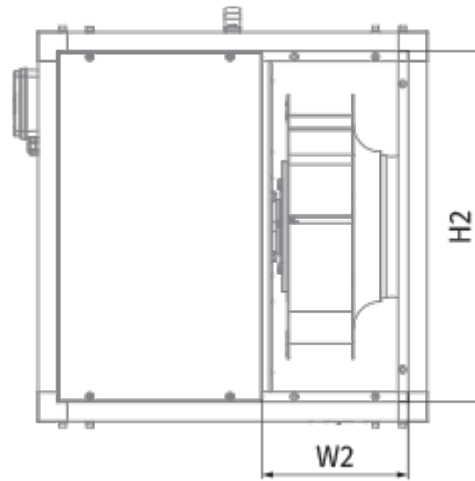

	Единица измерения	Iso-VK EC 710 D
Размер подключаемого воздуховода	мм	710
Скорость	-	1
Фазность	-	3
Минимальное напряжение питания	В	400
Максимальное напряжение питания	В	400
Частота сети питания	Гц	50/60
Номинальная мощность	Вт	3000
Максимальный ток	А	7.2
Максимальный расход воздуха	м ³ /час	20500
Скорость вращения	-	1000
Уровень звукового давления LpA на расстоянии 3 м	дБ(А)	66
Вес	кг	199
Максимальная температура перемещаемого воздуха	°C	120
Минимальная температура перемещаемого воздуха	°C	-25
Класс защиты	-	IPX4

Размеры

H	H1	H2	L	L1	W	W1	W2
1075	1114	1015	1075	1152	1075	1112	455

Аксессуары

Регуляторы скорости ЕС-двигателей

Наименование	Фото	Описание
CDT E/0-10		Регулятор скорости для ЕС-моторов