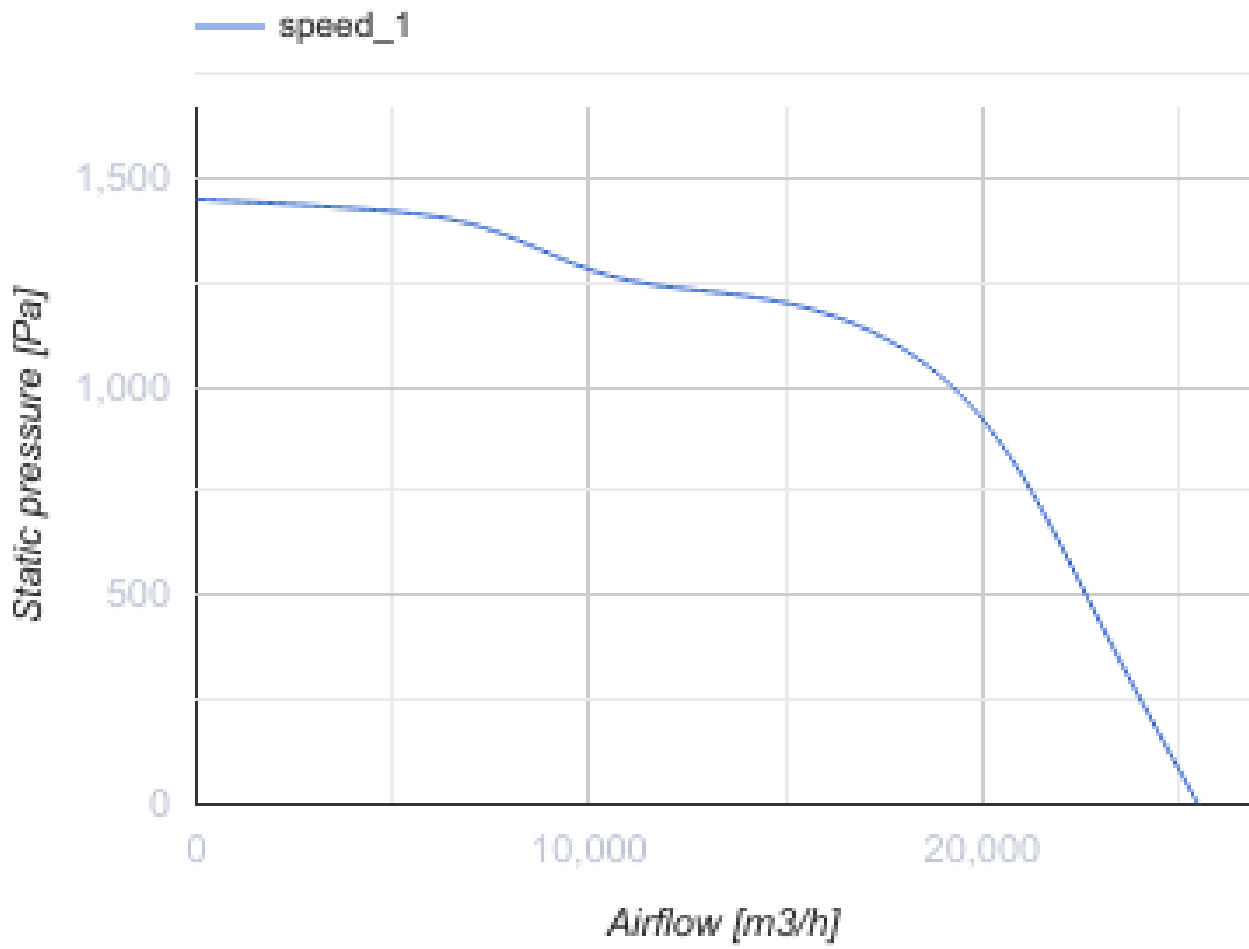

Iso-VK EC 710 D

Кухонные канальные вентиляторы в шумоизолированных корпусах с рабочей температурой 120 °С с ЕС-двигателями

- Максимальный расход воздуха: 20500
- Уровень звукового давления LpA на расстоянии 3 м: 66
- класс огнестойкости: 120°С в течение 60 мин
- Шумоизоляция
- Тип двигателя: ЕС
- Тип крыльчатки: Центробежная крыльчатка с назад загнутыми лопатками
- Материал корпуса: Алюминк
- Установка в любом положении

	Единица измерения	Iso-VK EC 710 D
Размер подключаемого воздуховода	мм	710
Скорость	-	1
Фазность	-	3
Минимальное напряжение питания	В	400
Максимальное напряжение питания	В	400
Частота сети питания	Гц	50/60
Номинальная мощность	Вт	3000
Максимальный ток	А	7.2
Максимальный расход воздуха	м ³ /час	20500
Скорость вращения	-	1000
Уровень звукового давления LpA на расстоянии 3 м	дБ(А)	66
Вес	кг	199
Максимальная температура перемещаемого воздуха	°С	120
Минимальная температура перемещаемого воздуха	°С	-25
Класс защиты	-	IPX4

Размеры

H	H1	H2	L	L1	W	W1	W2
1075	1114	1015	1075	1152	1075	1112	455

Аксессуары

Другие аксессуары

Наименование	Фото	Описание
CDT E/0-10		Регулятор скорости для ЕС-моторов