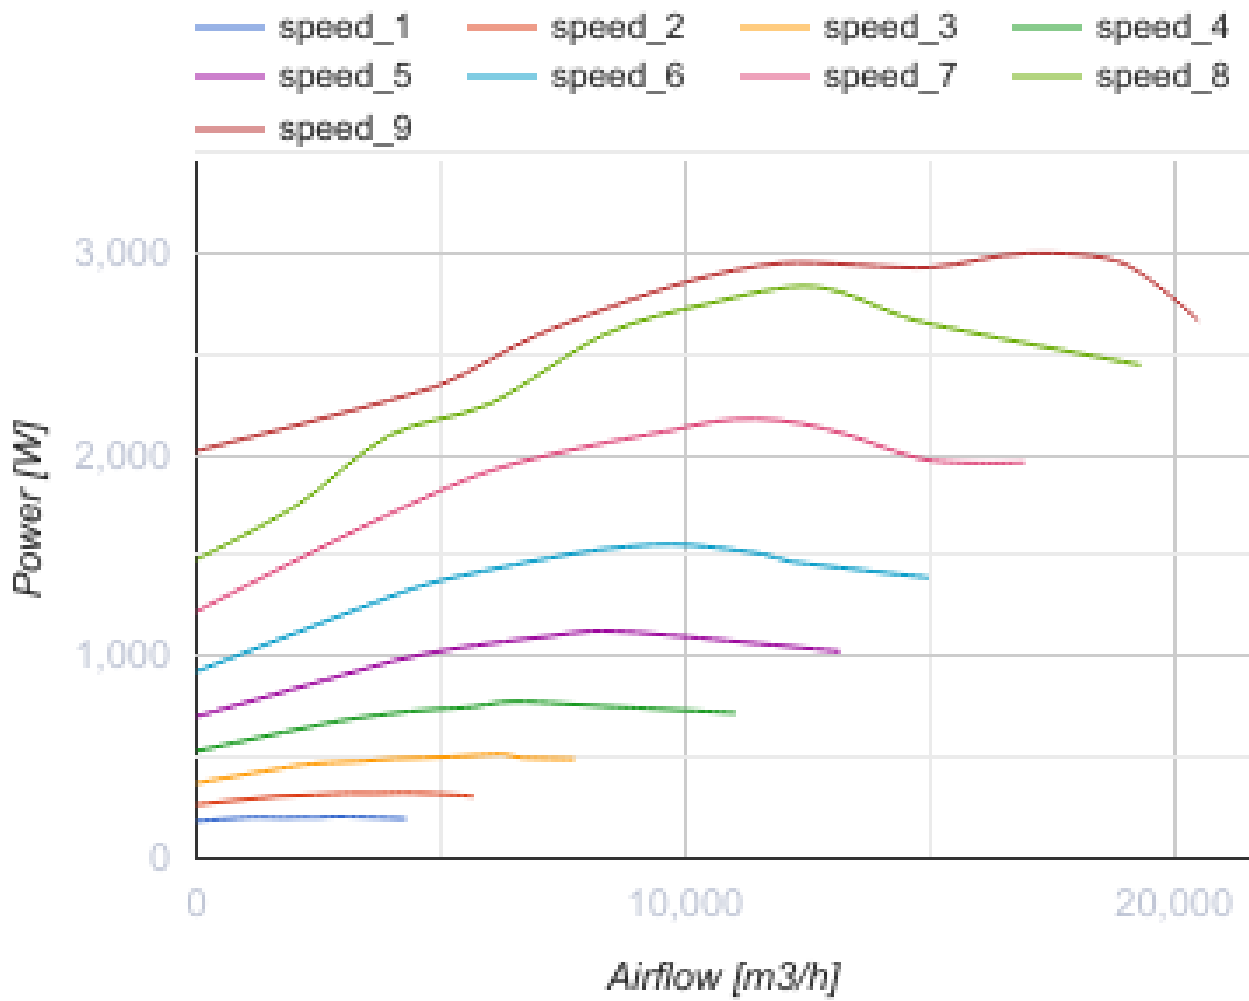

Iso-VK EC 710 D

Кухонные шумоизолированные центробежные вентиляторы с ЕС-двигателями

- Максимальный расход воздуха: 20500
- Уровень звукового давления LpA на расстоянии 3 м: 66
- класс огнестойкости: 120°C в течение 60 мин
- Шумоизоляция
- Тип двигателя: ЕС
- Тип крыльчатки: Центробежная крыльчатка с назад загнутыми лопатками
- Материал корпуса: Алюминк
- Установка в любом положении

	Единица измерения	Iso-VK EC 710 D
Размер подключаемого воздуховода	мм	710
Скорость	-	1
Фазность	-	3
Минимальное напряжение питания	В	400
Максимальное напряжение питания	В	400
Частота сети питания	Гц	50/60
Номинальная мощность	Вт	3000
Максимальный ток	А	7.2
Максимальный расход воздуха	м ³ /час	20500
Скорость вращения	-	1000
Уровень звукового давления LpA на расстоянии 3 м	дБ(А)	66
Вес	кг	199
Максимальная температура перемещаемого воздуха	°C	120
Минимальная температура перемещаемого воздуха	°C	-25
Класс защиты	-	IPX4

Размеры

H	H1	H2	L	L1	W	W1	W2
1075	1114	1015	1075	1152	1075	1112	455

Аксессуары

Регуляторы скорости ЕС-двигателей

Наименование	Фото	Описание
CDT E/0-10		Регулятор скорости для ЕС-моторов