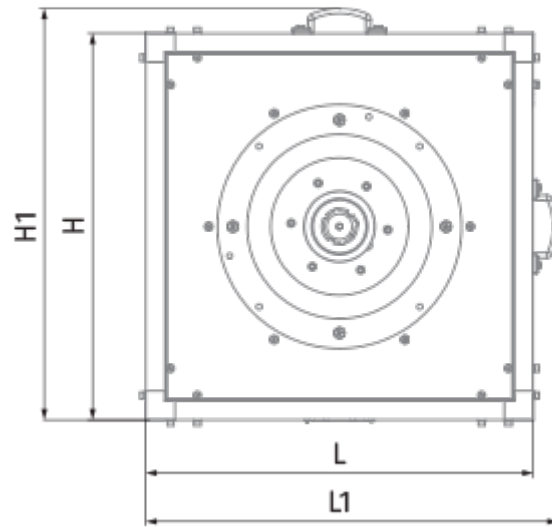

Iso-VK EC 710 D

Кухонные канальные вентиляторы в шумоизолированных корпусах с рабочей температурой 120 °С с ЕС-двигателями

- Максимальный расход воздуха: 20500
- Уровень звукового давления LpA на расстоянии 3 м: 66
- класс огнестойкости: 120°С в течение 60 мин
- Шумоизоляция
- Тип двигателя: ЕС
- Тип крыльчатки: Центробежная крыльчатка с назад загнутыми лопатками
- Материал корпуса: Алюминк
- Установка в любом положении

	Единица измерения	Iso-VK EC 710 D
Размер подключаемого воздуховода	мм	710
Скорость	-	1
Фазность	-	3
Минимальное напряжение питания	В	400
Максимальное напряжение питания	В	400
Частота сети питания	Гц	50/60
Номинальная мощность	Вт	3000
Максимальный ток	А	7.2
Максимальный расход воздуха	м ³ /час	20500
Скорость вращения	-	1000
Уровень звукового давления LpA на расстоянии 3 м	дБ(А)	66
Вес	кг	199
Максимальная температура перемещаемого воздуха	°С	120
Минимальная температура перемещаемого воздуха	°С	-25
Класс защиты	-	IPX4

Размеры

H	H1	H2	L	L1	W	W1	W2
1075	1114	1015	1075	1152	1075	1112	455

Аксессуары

Другие аксессуары

Наименование	Фото	Описание
CDT E/0-10		Регулятор скорости для ЕС-моторов