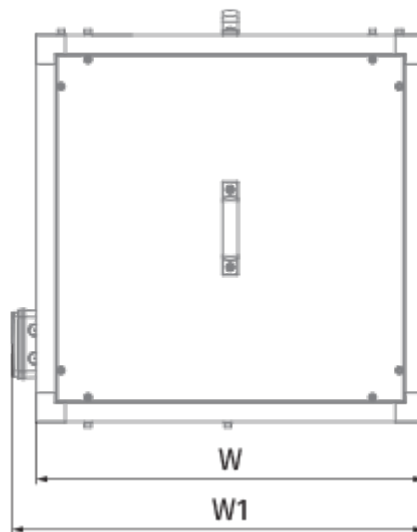

	Единица измерения	Iso-VK EC 710 D
Размер подключаемого воздуховода	мм	710
Скорость	-	1
Фазность	-	3
Минимальное напряжение питания	В	400
Максимальное напряжение питания	В	400
Частота сети питания	Гц	50/60
Номинальная мощность	Вт	3000
Максимальный ток	А	7.2
Максимальный расход воздуха	м ³ /час	20500
Скорость вращения	-	1000
Уровень звукового давления LpA на расстоянии 3 м	дБ(А)	66
Вес	кг	199
Максимальная температура перемещаемого воздуха	°C	120
Минимальная температура перемещаемого воздуха	°C	-25
Класс защиты	-	IPX4

Размеры

H	H1	H2	L	L1	W	W1	W2
1075	1114	1015	1075	1152	1075	1112	455

Аксессуары

Регуляторы скорости ЕС-двигателей

Наименование	Фото	Описание
CDT E/0-10		Регулятор скорости для ЕС-моторов