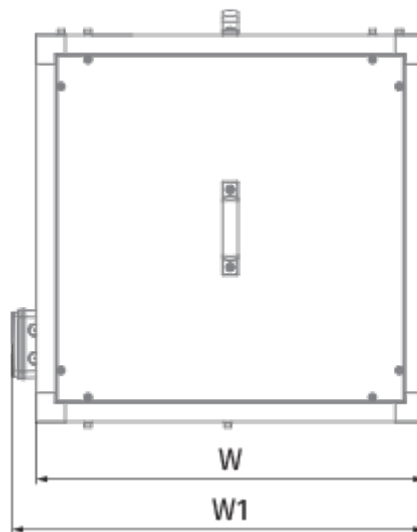

Iso-VK EC 710 D

Кухонные канальные вентиляторы в шумоизолированных корпусах с рабочей температурой 120 °С с ЕС-двигателями

- Максимальный расход воздуха: 20500
- Уровень звукового давления LpA на расстоянии 3 м: 66
- класс огнестойкости: 120°С в течение 60 мин
- Шумоизоляция
- Тип двигателя: ЕС
- Тип крыльчатки: Центробежная крыльчатка с назад загнутыми лопатками
- Материал корпуса: Алюминк
- Установка в любом положении

	Единица измерения	Iso-VK EC 710 D
Размер подключаемого воздуховода	мм	710
Скорость	-	1
Фазность	-	3
Минимальное напряжение питания	В	400
Максимальное напряжение питания	В	400
Частота сети питания	Гц	50/60
Номинальная мощность	Вт	3000
Максимальный ток	А	7.2
Максимальный расход воздуха	м ³ /час	20500
Скорость вращения	-	1000
Уровень звукового давления LpA на расстоянии 3 м	дБ(А)	66
Вес	кг	199
Максимальная температура перемещаемого воздуха	°С	120
Минимальная температура перемещаемого воздуха	°С	-25
Класс защиты	-	IPX4

Размеры

H	H1	H2	L	L1	W	W1	W2
1075	1114	1015	1075	1152	1075	1112	455

Аксессуары

Другие аксессуары

Наименование	Фото	Описание
CDT E/0-10		Регулятор скорости для ЕС-моторов