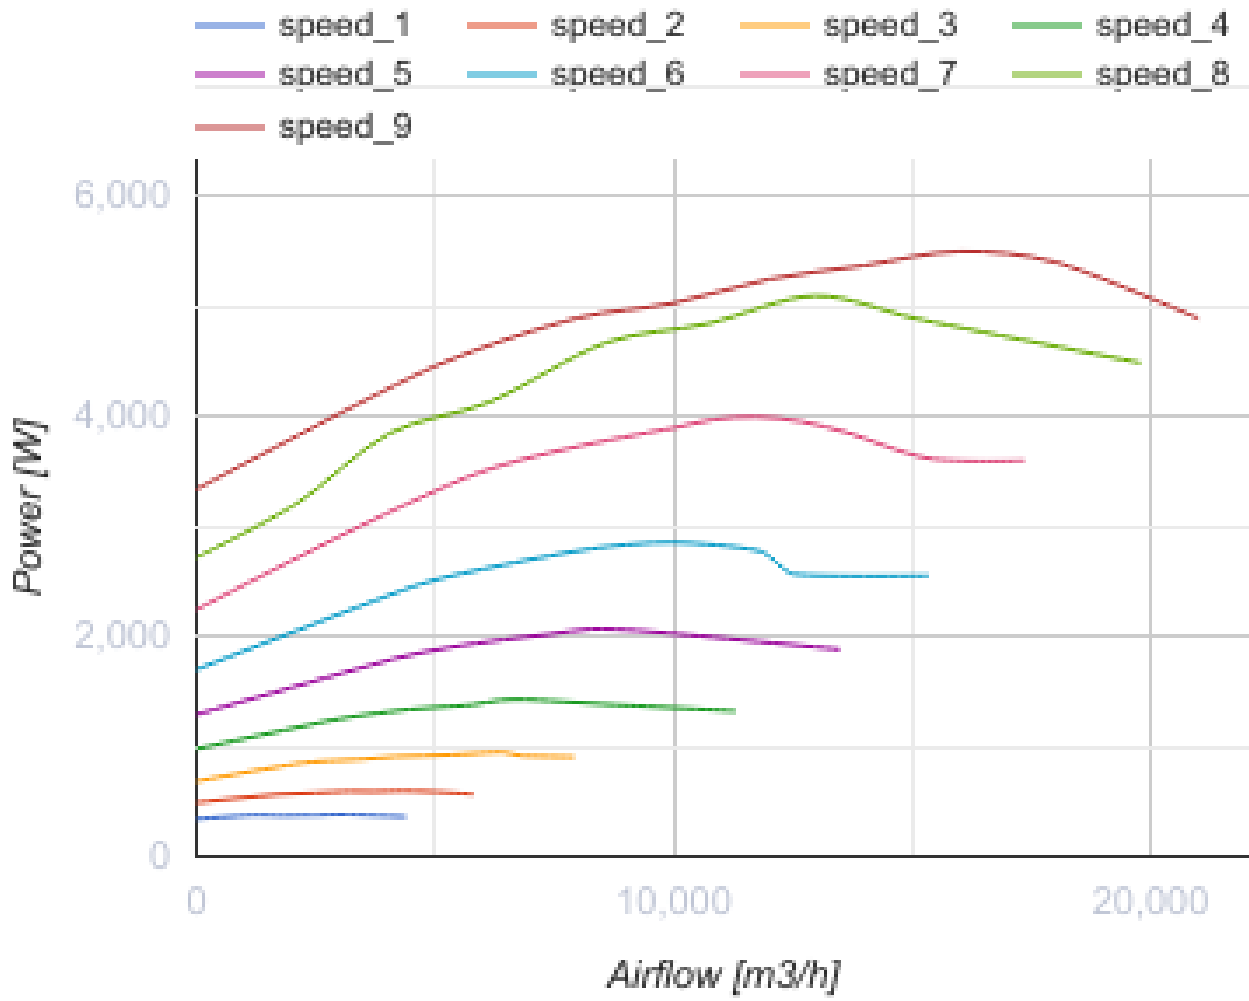

Iso-VK EC 630 D max

Кухонные шумоизолированные центробежные вентиляторы с EC-двигателями

- Максимальный расход воздуха: 21000
- Уровень звукового давления LpA на расстоянии 3 м: 67
- класс огнестойкости: 120°C в течение 60 мин
- Шумоизоляция
- Тип двигателя: EC
- Тип крыльчатки: Центробежная крыльчатка с назад загнутыми лопатками
- Материал корпуса: Алюминий
- Установка в любом положении

	Единица измерения	Iso-VK EC 630 D max
Размер подключаемого воздуховода	мм	630
Скорость	-	1
Фазность	-	3
Минимальное напряжение питания	В	400
Максимальное напряжение питания	В	400
Частота сети питания	Гц	50/60
Номинальная мощность	Вт	3000
Максимальный ток	А	10.9
Максимальный расход воздуха	м ³ /час	21000
Скорость вращения	-	1500
Уровень звукового давления LpA на расстоянии 3 м	дБ(А)	67
Вес	кг	164.5
Максимальная температура перемещаемого воздуха	°C	120
Минимальная температура перемещаемого воздуха	°C	-25
Класс защиты	-	IPX4

Размеры

H	H1	H2	L	L1	W	W1	W2
1000	1038	940	1000	1038	1000	1038	409

Аксессуары

Регуляторы скорости ЕС-двигателей

Наименование	Фото	Описание
CDT E/0-10		Регулятор скорости для ЕС-моторов