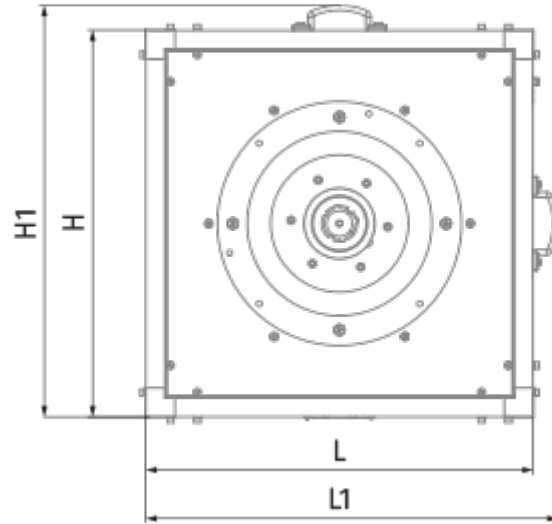

Iso-VK EC 630 D max

Кухонные шумоизолированные центробежные вентиляторы с EC-двигателями

- Максимальный расход воздуха: 21000
- Уровень звукового давления LpA на расстоянии 3 м: 67
- класс огнестойкости: 120°C в течение 60 мин
- Шумоизоляция
- Тип двигателя: EC
- Тип крыльчатки: Центробежная крыльчатка с назад загнутыми лопатками
- Материал корпуса: Алюминий
- Установка в любом положении

	Единица измерения	Iso-VK EC 630 D max
Размер подключаемого воздуховода	мм	630
Скорость	-	1
Фазность	-	3
Минимальное напряжение питания	В	400
Максимальное напряжение питания	В	400
Частота сети питания	Гц	50/60
Номинальная мощность	Вт	3000
Максимальный ток	А	10.9
Максимальный расход воздуха	м ³ /час	21000
Скорость вращения	-	1500
Уровень звукового давления LpA на расстоянии 3 м	дБ(А)	67
Вес	кг	164.5
Максимальная температура перемещаемого воздуха	°C	120
Минимальная температура перемещаемого воздуха	°C	-25
Класс защиты	-	IPX4

Размеры

H	H1	H2	L	L1	W	W1	W2
1000	1038	940	1000	1038	1000	1038	409

Аксессуары

Регуляторы скорости ЕС-двигателей

Наименование	Фото	Описание
CDT E/0-10		Регулятор скорости для ЕС-моторов