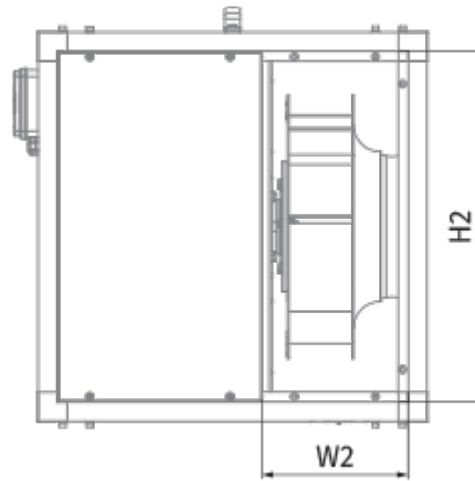

	Единица измерения	Iso-VK EC 630 D max
Размер подключаемого воздуховода	мм	630
Скорость	-	1
Фазность	-	3
Минимальное напряжение питания	В	400
Максимальное напряжение питания	В	400
Частота сети питания	Гц	50/60
Номинальная мощность	Вт	3000
Максимальный ток	А	10.9
Максимальный расход воздуха	м <sup>3</sup> /час	21000
Скорость вращения	-	1500
Уровень звукового давления LpA на расстоянии 3 м	дБ(А)	67
Вес	кг	164.5
Максимальная температура перемещаемого воздуха	°С	120
Минимальная температура перемещаемого воздуха	°С	-25
Класс защиты	-	IPX4

## Размеры

H	H1	H2	L	L1	W	W1	W2
1000	1038	940	1000	1038	1000	1038	409