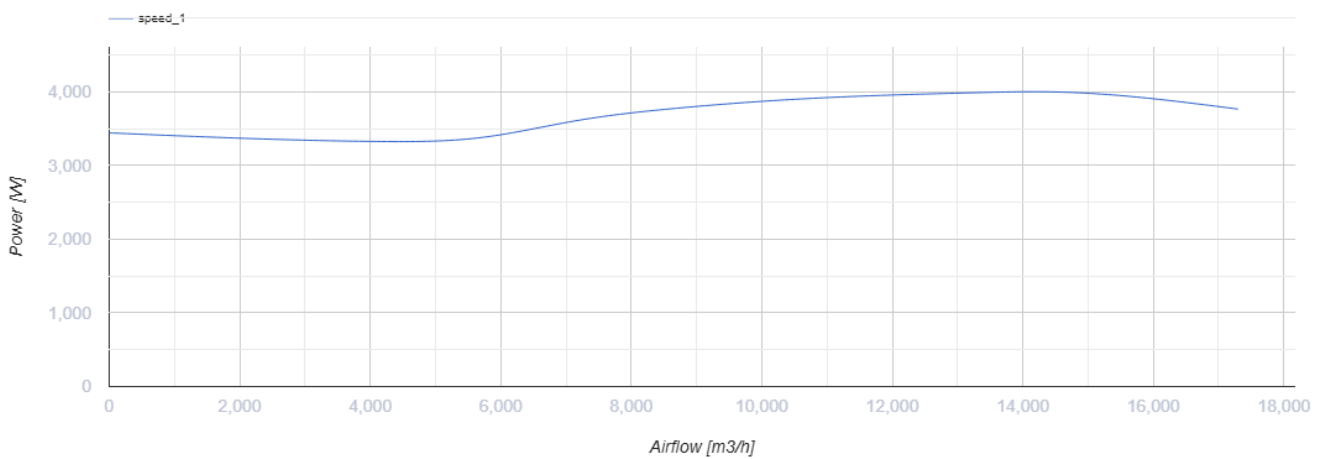

Iso-VK EC 630 D max

Кухонные шумоизолированные центробежные вентиляторы с EC-двигателями

- Максимальный расход воздуха: 21000
- Уровень звукового давления LpA на расстоянии 3 м: 67
- класс огнестойкости: 120°C в течение 60 мин
- Шумоизоляция
- Тип двигателя: EC
- Тип крыльчатки: Центробежная крыльчатка с назад загнутыми лопатками
- Материал корпуса: Алюминий
- Установка в любом положении

	Единица измерения	Iso-VK EC 630 D max
Размер подключаемого воздуховода	мм	630
Скорость	-	1
Фазность	-	3
Минимальное напряжение питания	В	400
Максимальное напряжение питания	В	400
Частота сети питания	Гц	50/60
Номинальная мощность	Вт	3000
Максимальный ток	А	10.9
Максимальный расход воздуха	м ³ /час	21000
Скорость вращения	-	1500
Уровень звукового давления LpA на расстоянии 3 м	дБ(А)	67
Вес	кг	164.5
Максимальная температура перемещаемого воздуха	°C	120
Минимальная температура перемещаемого воздуха	°C	-25
Класс защиты	-	IPX4

Размеры

H	H1	H2	L	L1	W	W1	W2
1000	1038	940	1000	1038	1000	1038	409

Аксессуары

Регуляторы скорости ЕС-двигателей

Наименование	Фото	Описание
CDT E/0-10		Регулятор скорости для ЕС-моторов