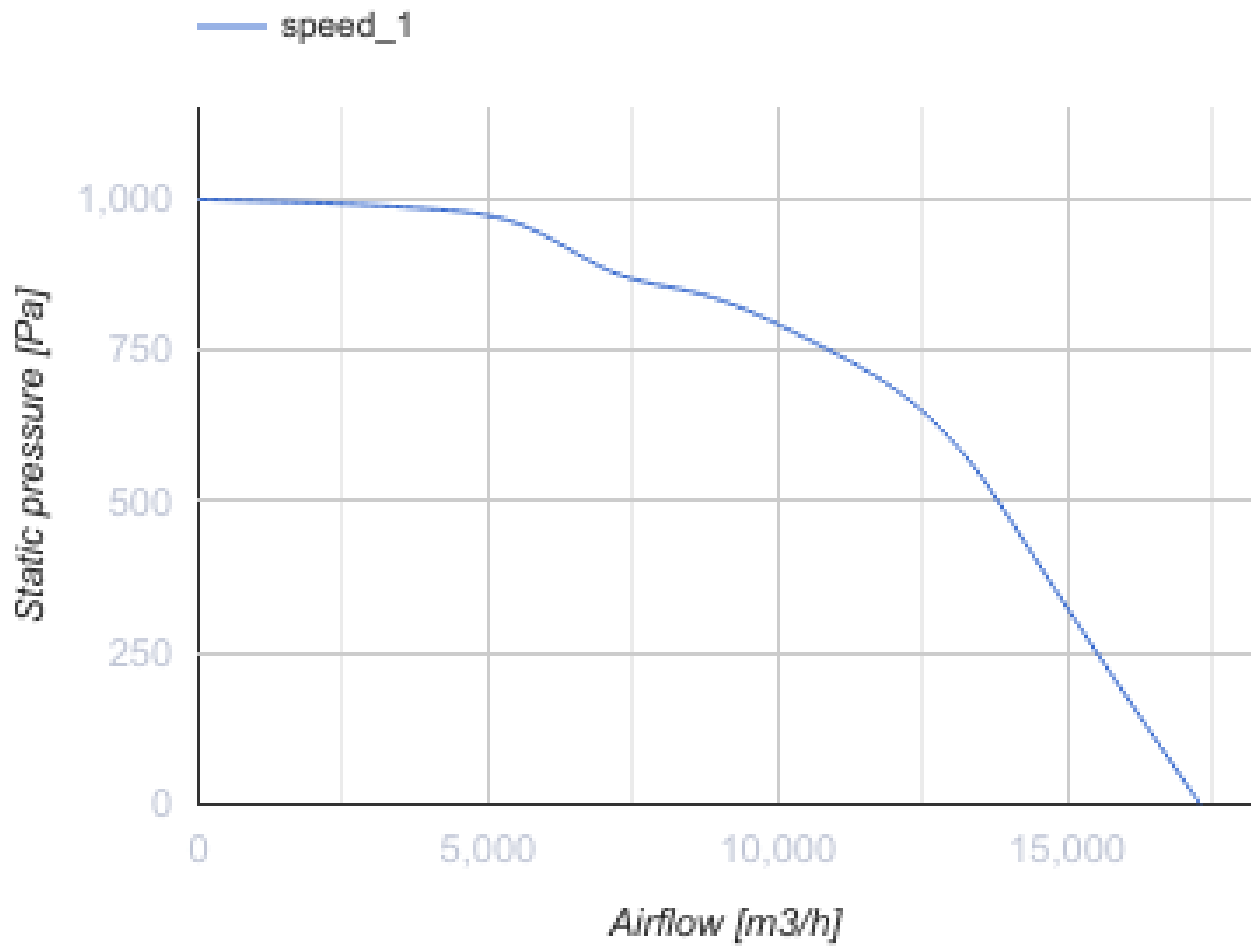

Iso-VK EC 630 D max

Кухонные канальные вентиляторы в шумоизолированных корпусах с рабочей температурой 120 °С с ЕС-двигателями

- Максимальный расход воздуха: 21000
- Уровень звукового давления LpA на расстоянии 3 м: 67
- класс огнестойкости: 120°C в течение 60 мин
- Шумоизоляция
- Тип двигателя: ЕС
- Тип крыльчатки: Центробежная крыльчатка с назад загнутыми лопатками
- Материал корпуса: Алюминк
- Установка в любом положении

	Единица измерения	Iso-VK EC 630 D max
Размер подключаемого воздуховода	мм	630
Скорость	-	1
Фазность	-	3
Минимальное напряжение питания	В	400
Максимальное напряжение питания	В	400
Частота сети питания	Гц	50/60
Номинальная мощность	Вт	3000
Максимальный ток	А	10.9
Максимальный расход воздуха	м ³ /час	21000
Скорость вращения	-	1500
Уровень звукового давления LpA на расстоянии 3 м	дБ(А)	67
Вес	кг	164.5
Максимальная температура перемещаемого воздуха	°С	120
Минимальная температура перемещаемого воздуха	°С	-25
Класс защиты	-	IPX4

Размеры

H	H1	H2	L	L1	W	W1	W2
1000	1038	940	1000	1038	1000	1038	409

Аксессуары

Другие аксессуары

Наименование	Фото	Описание
CDT E/0-10		Регулятор скорости для ЕС-моторов