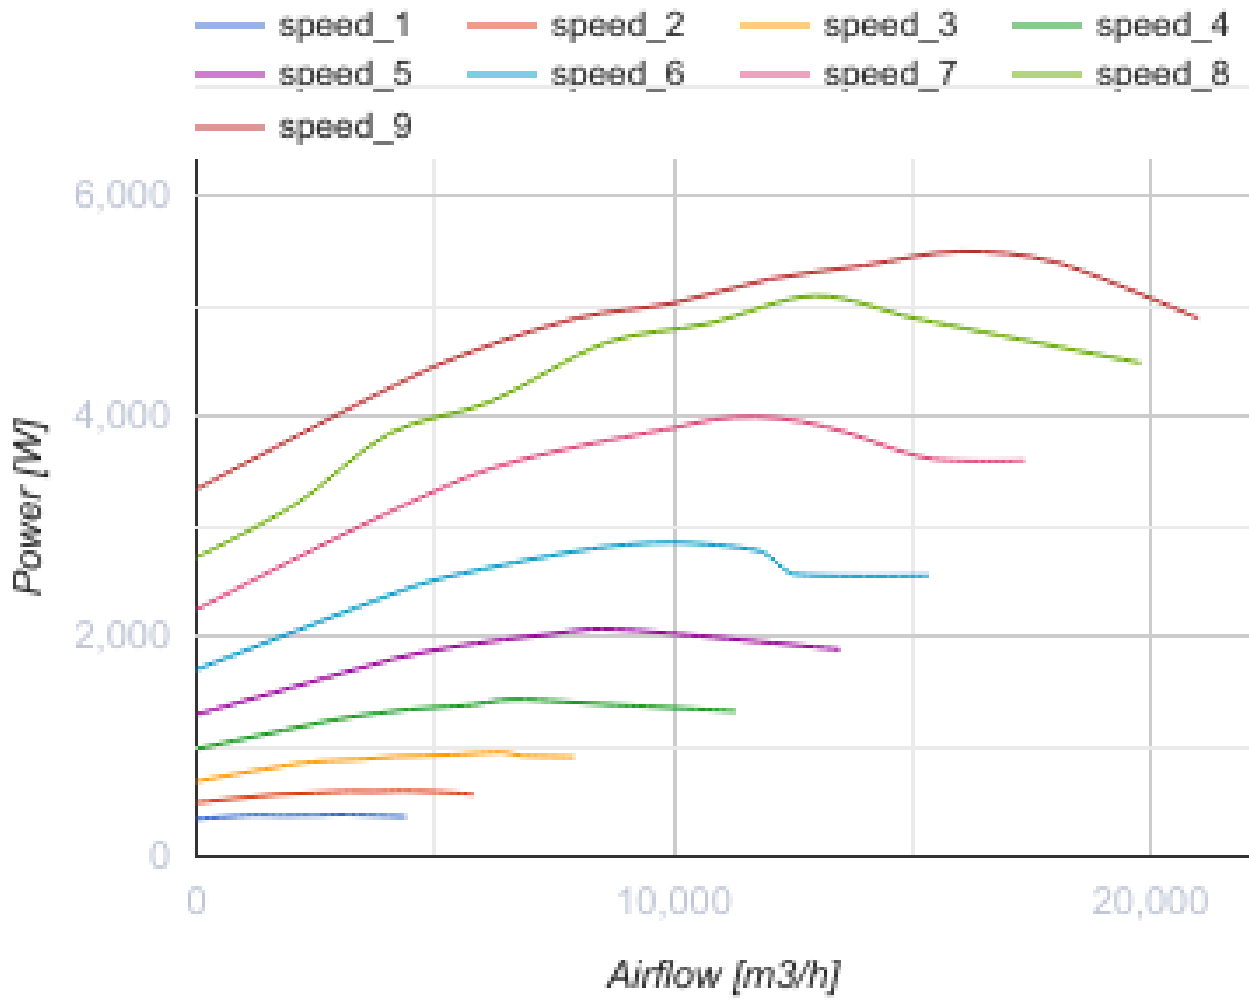

Iso-VK EC 630 D max

Кухонные канальные вентиляторы в шумоизолированных корпусах с рабочей температурой 120 °С с ЕС-двигателями

- Максимальный расход воздуха: 21000
- Уровень звукового давления LpA на расстоянии 3 м: 67
- класс огнестойкости: 120°C в течение 60 мин
- Шумоизоляция
- Тип двигателя: ЕС
- Тип крыльчатки: Центробежная крыльчатка с назад загнутыми лопатками
- Материал корпуса: Алюминк
- Установка в любом положении

	Единица измерения	Iso-VK EC 630 D max
Размер подключаемого воздуховода	мм	630
Скорость	-	1
Фазность	-	3
Минимальное напряжение питания	В	400
Максимальное напряжение питания	В	400
Частота сети питания	Гц	50/60
Номинальная мощность	Вт	3000
Максимальный ток	А	10.9
Максимальный расход воздуха	м ³ /час	21000
Скорость вращения	-	1500
Уровень звукового давления LpA на расстоянии 3 м	дБ(А)	67
Вес	кг	164.5
Максимальная температура перемещаемого воздуха	°С	120
Минимальная температура перемещаемого воздуха	°С	-25
Класс защиты	-	IPX4

Размеры

H	H1	H2	L	L1	W	W1	W2
1000	1038	940	1000	1038	1000	1038	409

Аксессуары

Другие аксессуары

Наименование	Фото	Описание
CDT E/0-10		Регулятор скорости для ЕС-моторов