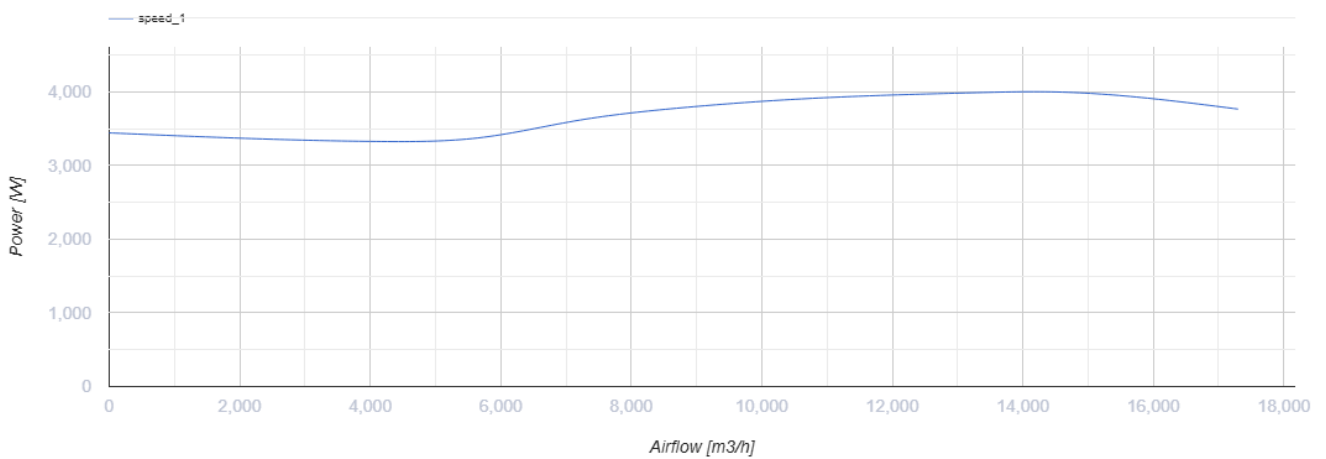

Iso-VK EC 630 D max

Кухонные канальные вентиляторы в шумоизолированных корпусах с рабочей температурой 120 °С с ЕС-двигателями

- Максимальный расход воздуха: 21000
- Уровень звукового давления LpA на расстоянии 3 м: 67
- класс огнестойкости: 120°C в течение 60 мин
- Шумоизоляция
- Тип двигателя: ЕС
- Тип крыльчатки: Центробежная крыльчатка с назад загнутыми лопатками
- Материал корпуса: Алюминк
- Установка в любом положении

	Единица измерения	Iso-VK EC 630 D max
Размер подключаемого воздуховода	мм	630
Скорость	-	1
Фазность	-	3
Минимальное напряжение питания	В	400
Максимальное напряжение питания	В	400
Частота сети питания	Гц	50/60
Номинальная мощность	Вт	3000
Максимальный ток	А	10.9
Максимальный расход воздуха	м ³ /час	21000
Скорость вращения	-	1500
Уровень звукового давления LpA на расстоянии 3 м	дБ(А)	67
Вес	кг	164.5
Максимальная температура перемещаемого воздуха	°С	120
Минимальная температура перемещаемого воздуха	°С	-25
Класс защиты	-	IPX4

Размеры

H	H1	H2	L	L1	W	W1	W2
1000	1038	940	1000	1038	1000	1038	409

Аксессуары

Другие аксессуары

Наименование	Фото	Описание
CDT E/0-10		Регулятор скорости для ЕС-моторов