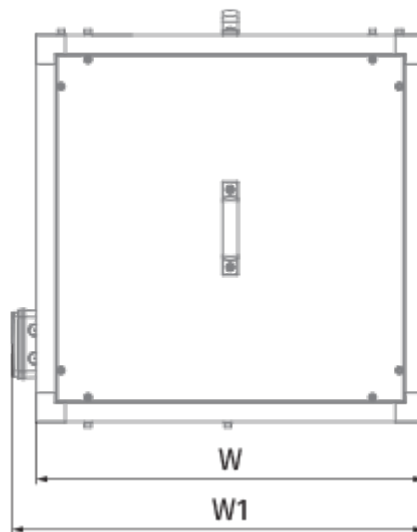

	Единица измерения	Iso-VK EC 630 D max
Размер подключаемого воздуховода	мм	630
Скорость	-	1
Фазность	-	3
Минимальное напряжение питания	В	400
Максимальное напряжение питания	В	400
Частота сети питания	Гц	50/60
Номинальная мощность	Вт	3000
Максимальный ток	А	10.9
Максимальный расход воздуха	м <sup>3</sup> /час	21000
Скорость вращения	-	1500
Уровень звукового давления LpA на расстоянии 3 м	дБ(А)	67
Вес	кг	164.5
Максимальная температура перемещаемого воздуха	°С	120
Минимальная температура перемещаемого воздуха	°С	-25
Класс защиты	-	IPX4

## Размеры

H	H1	H2	L	L1	W	W1	W2
1000	1038	940	1000	1038	1000	1038	409