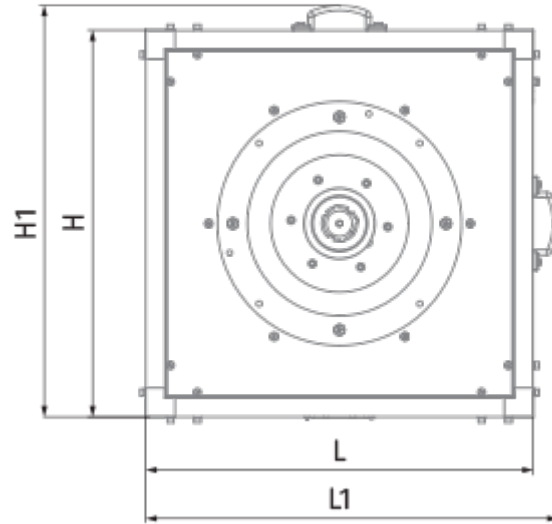

	Единица измерения	Iso-VK EC 630 D max
Размер подключаемого воздуховода	мм	630
Скорость	-	1
Фазность	-	3
Минимальное напряжение питания	В	400
Максимальное напряжение питания	В	400
Частота сети питания	Гц	50/60
Номинальная мощность	Вт	3000
Максимальный ток	А	10.9
Максимальный расход воздуха	м ³ /час	21000
Скорость вращения	-	1500
Уровень звукового давления LpA на расстоянии 3 м	дБ(А)	67
Вес	кг	164.5
Максимальная температура перемещаемого воздуха	°С	120
Минимальная температура перемещаемого воздуха	°С	-25
Класс защиты	-	IPX4

Размеры

H	H1	H2	L	L1	W	W1	W2
1000	1038	940	1000	1038	1000	1038	409

Аксессуары

Другие аксессуары

Наименование	Фото	Описание
CDT E/0-10		Регулятор скорости для ЕС-моторов