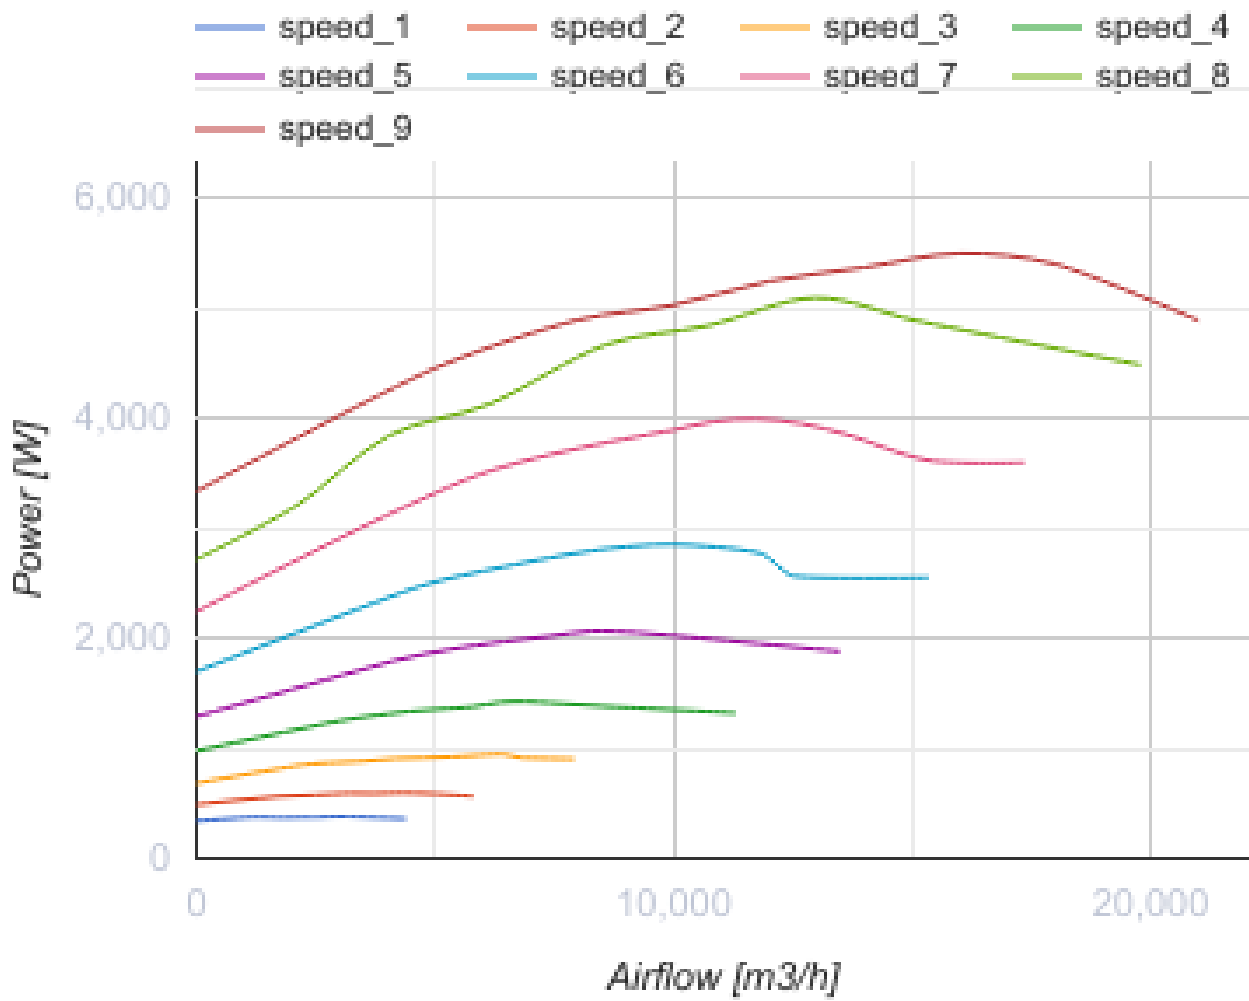

## Iso-VK EC 630 D max

Кухонные шумоизолированные центробежные вентиляторы с EC-двигателями

- Максимальный расход воздуха: 21000
- Уровень звукового давления LpA на расстоянии 3 м: 67
- класс огнестойкости: 120°C в течение 60 мин
- Шумоизоляция
- Тип двигателя: EC
- Тип крыльчатки: Центробежная крыльчатка с назад загнутыми лопатками
- Материал корпуса: Алюминий
- Установка в любом положении

	Единица измерения	Iso-VK EC 630 D max
Размер подключаемого воздуховода	мм	630
Скорость	-	1
Фазность	-	3
Минимальное напряжение питания	В	400
Максимальное напряжение питания	В	400
Частота сети питания	Гц	50/60
Номинальная мощность	Вт	3000
Максимальный ток	А	10.9
Максимальный расход воздуха	м <sup>3</sup> /час	21000
Скорость вращения	-	1500
Уровень звукового давления LpA на расстоянии 3 м	дБ(А)	67
Вес	кг	164.5
Максимальная температура перемещаемого воздуха	°С	120
Минимальная температура перемещаемого воздуха	°С	-25
Класс защиты	-	IPX4

## Размеры

H	H1	H2	L	L1	W	W1	W2
1000	1038	940	1000	1038	1000	1038	409