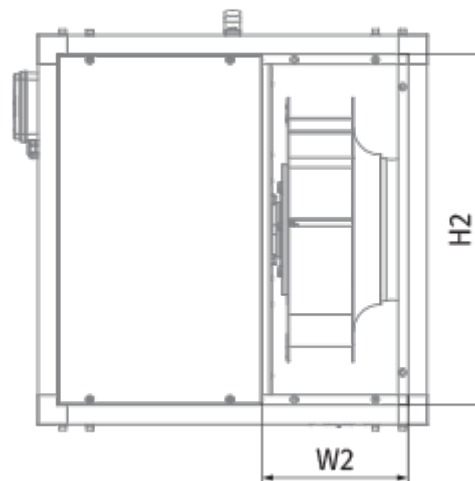

	Единица измерения	Iso-VK EC 630 D max
Размер подключаемого воздуховода	мм	630
Скорость	-	1
Фазность	-	3
Минимальное напряжение питания	В	400
Максимальное напряжение питания	В	400
Частота сети питания	Гц	50/60
Номинальная мощность	Вт	3000
Максимальный ток	А	10.9
Максимальный расход воздуха	м ³ /час	21000
Скорость вращения	-	1500
Уровень звукового давления LpA на расстоянии 3 м	дБ(А)	67
Вес	кг	164.5
Максимальная температура перемещаемого воздуха	°C	120
Минимальная температура перемещаемого воздуха	°C	-25
Класс защиты	-	IPX4

Размеры

H	H1	H2	L	L1	W	W1	W2
1000	1038	940	1000	1038	1000	1038	409

Аксессуары

Регуляторы скорости ЕС-двигателей

Наименование	Фото	Описание
CDT E/0-10		Регулятор скорости для ЕС-моторов