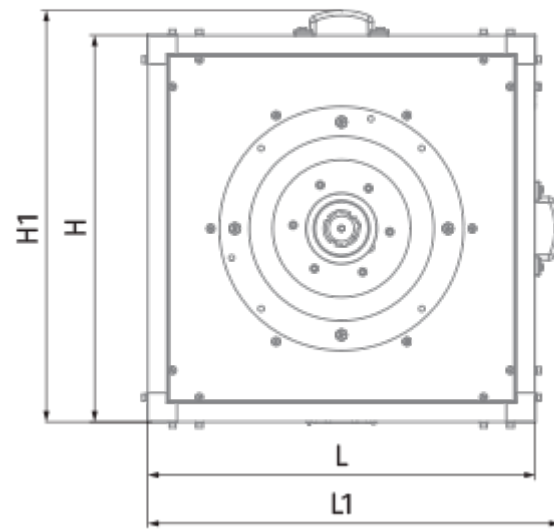

	Единица измерения	Iso-VK EC 630 D max
Размер подключаемого воздуховода	мм	630
Скорость	-	1
Фазность	-	3
Минимальное напряжение питания	В	400
Максимальное напряжение питания	В	400
Частота сети питания	Гц	50/60
Номинальная мощность	Вт	3000
Максимальный ток	А	10.9
Максимальный расход воздуха	м <sup>3</sup> /час	21000
Скорость вращения	-	1500
Уровень звукового давления LpA на расстоянии 3 м	дБ(А)	67
Вес	кг	164.5
Максимальная температура перемещаемого воздуха	°С	120
Минимальная температура перемещаемого воздуха	°С	-25
Класс защиты	-	IPX4

## Размеры

H	H1	H2	L	L1	W	W1	W2
1000	1038	940	1000	1038	1000	1038	409