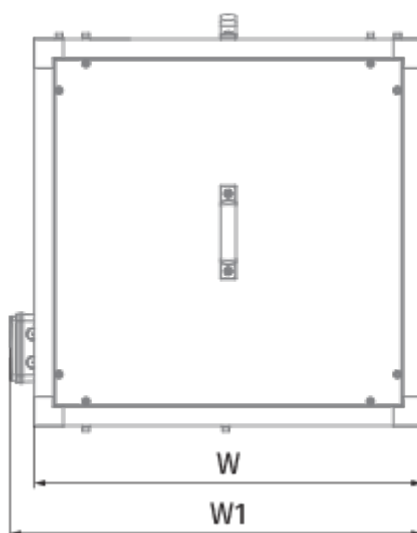

	Единица измерения	Iso-VK EC 630 D max
Размер подключаемого воздуховода	мм	630
Скорость	-	1
Фазность	-	3
Минимальное напряжение питания	В	400
Максимальное напряжение питания	В	400
Частота сети питания	Гц	50/60
Номинальная мощность	Вт	3000
Максимальный ток	А	10.9
Максимальный расход воздуха	м ³ /час	21000
Скорость вращения	-	1500
Уровень звукового давления LpA на расстоянии 3 м	дБ(А)	67
Вес	кг	164.5
Максимальная температура перемещаемого воздуха	°C	120
Минимальная температура перемещаемого воздуха	°C	-25
Класс защиты	-	IPX4

Размеры

H	H1	H2	L	L1	W	W1	W2
1000	1038	940	1000	1038	1000	1038	409

Аксессуары

Регуляторы скорости ЕС-двигателей

Наименование	Фото	Описание
CDT E/0-10		Регулятор скорости для ЕС-моторов