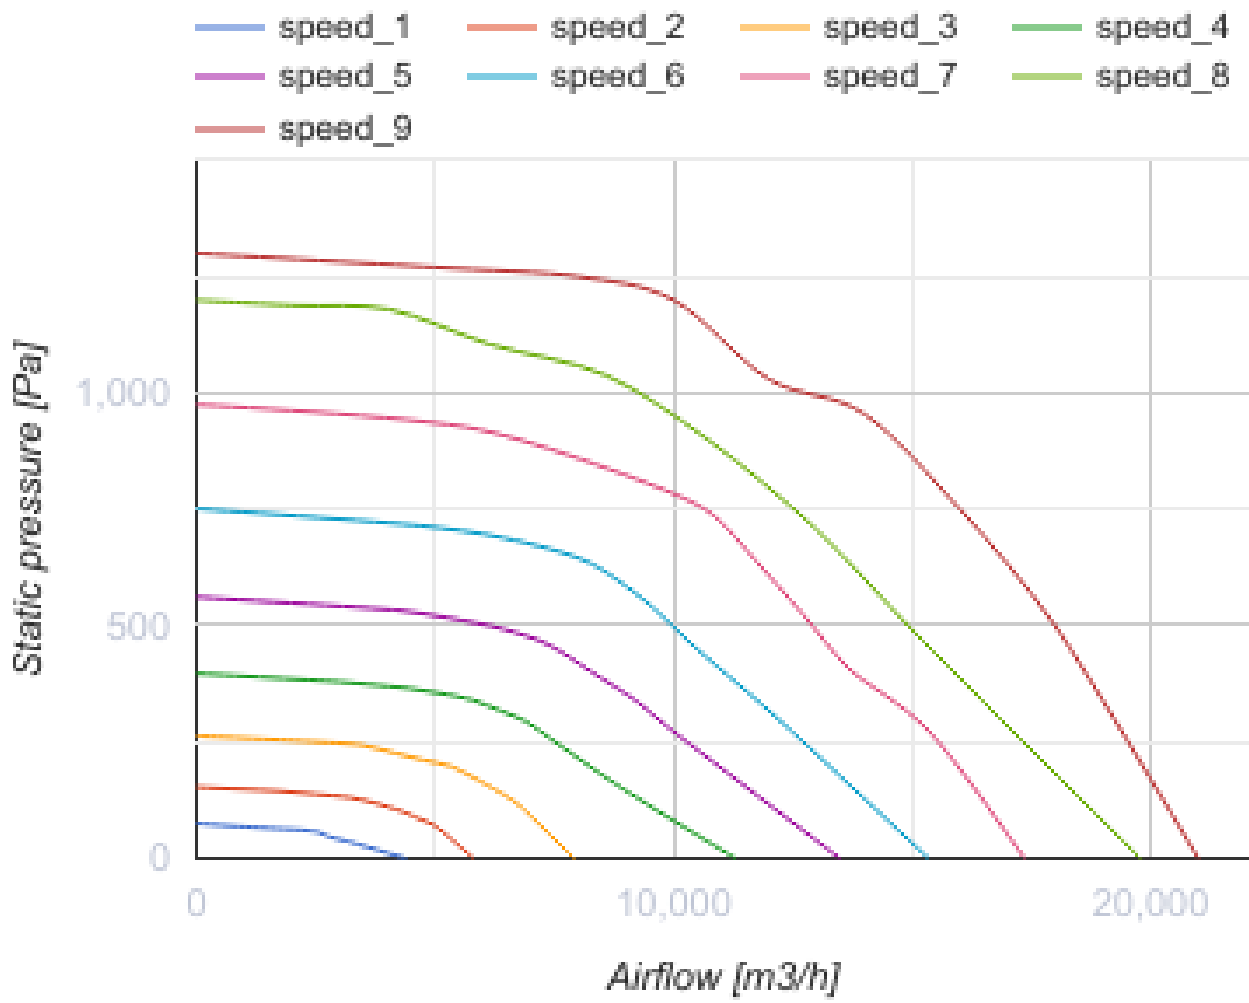

Iso-VK EC 630 D max

Кухонные канальные вентиляторы в шумоизолированных корпусах с рабочей температурой 120 °С с ЕС-двигателями

- Максимальный расход воздуха: 21000
- Уровень звукового давления LpA на расстоянии 3 м: 67
- класс огнестойкости: 120°C в течение 60 мин
- Шумоизоляция
- Тип двигателя: ЕС
- Тип крыльчатки: Центробежная крыльчатка с назад загнутыми лопатками
- Материал корпуса: Алюминк
- Установка в любом положении

	Единица измерения	Iso-VK EC 630 D max
Размер подключаемого воздуховода	мм	630
Скорость	-	1
Фазность	-	3
Минимальное напряжение питания	В	400
Максимальное напряжение питания	В	400
Частота сети питания	Гц	50/60
Номинальная мощность	Вт	3000
Максимальный ток	А	10.9
Максимальный расход воздуха	м ³ /час	21000
Скорость вращения	-	1500
Уровень звукового давления LpA на расстоянии 3 м	дБ(А)	67
Вес	кг	164.5
Максимальная температура перемещаемого воздуха	°С	120
Минимальная температура перемещаемого воздуха	°С	-25
Класс защиты	-	IPX4

Размеры

H	H1	H2	L	L1	W	W1	W2
1000	1038	940	1000	1038	1000	1038	409

Аксессуары

Другие аксессуары

Наименование	Фото	Описание
CDT E/0-10		Регулятор скорости для ЕС-моторов