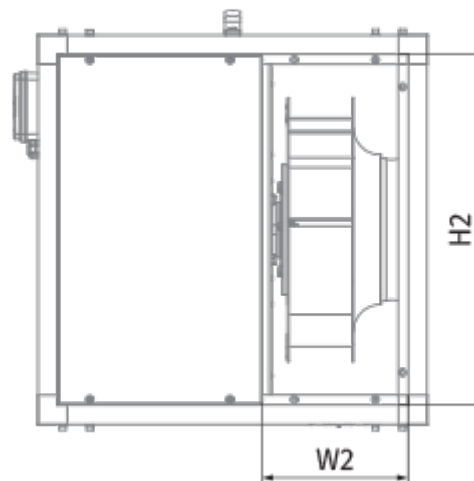

	Единица измерения	Iso-VK EC 630 D max
Размер подключаемого воздуховода	мм	630
Скорость	-	1
Фазность	-	3
Минимальное напряжение питания	В	400
Максимальное напряжение питания	В	400
Частота сети питания	Гц	50/60
Номинальная мощность	Вт	3000
Максимальный ток	А	10.9
Максимальный расход воздуха	м ³ /час	21000
Скорость вращения	-	1500
Уровень звукового давления LpA на расстоянии 3 м	дБ(А)	67
Вес	кг	164.5
Максимальная температура перемещаемого воздуха	°С	120
Минимальная температура перемещаемого воздуха	°С	-25
Класс защиты	-	IPX4

Размеры

H	H1	H2	L	L1	W	W1	W2
1000	1038	940	1000	1038	1000	1038	409

Аксессуары

Другие аксессуары

Наименование	Фото	Описание
CDT E/0-10		Регулятор скорости для ЕС-моторов