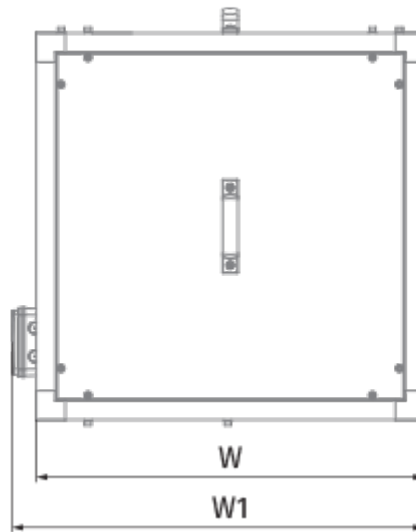

	Единица измерения	Iso-VK EC 630 D
Размер подключаемого воздуховода	мм	630
Скорость	-	1
Фазность	-	3
Минимальное напряжение питания	В	400
Максимальное напряжение питания	В	400
Частота сети питания	Гц	50/60
Номинальная мощность	Вт	3000
Максимальный ток	А	7.2
Максимальный расход воздуха	м ³ /час	14000
Скорость вращения	-	1000
Уровень звукового давления LpA на расстоянии 3 м	дБ(А)	65
Вес	кг	164.5
Максимальная температура перемещаемого воздуха	°С	120
Минимальная температура перемещаемого воздуха	°С	-25
Класс защиты	-	IPX4

Размеры

H	H1	H2	L	L1	W	W1	W2
1000	1038	940	1000	1038	1000	1038	409

Аксессуары

Регуляторы скорости ЕС-двигателей

Наименование	Фото	Описание
CDT E/0-10		Регулятор скорости для ЕС-моторов