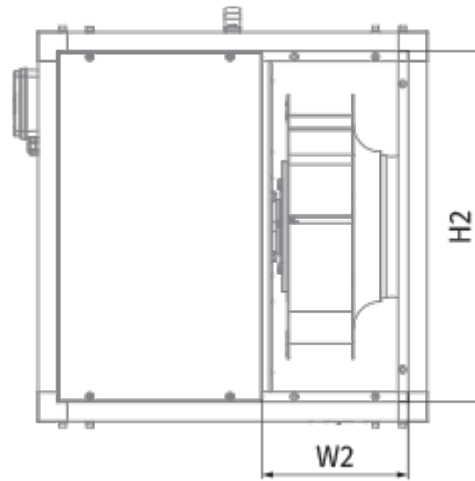

	Единица измерения	Iso-VK EC 630 D
Размер подключаемого воздуховода	мм	630
Скорость	-	1
Фазность	-	3
Минимальное напряжение питания	В	400
Максимальное напряжение питания	В	400
Частота сети питания	Гц	50/60
Номинальная мощность	Вт	3000
Максимальный ток	А	7.2
Максимальный расход воздуха	м ³ /час	14000
Скорость вращения	-	1000
Уровень звукового давления LpA на расстоянии 3 м	дБ(А)	65
Вес	кг	164.5
Максимальная температура перемещаемого воздуха	°C	120
Минимальная температура перемещаемого воздуха	°C	-25
Класс защиты	-	IPX4

Размеры

H	H1	H2	L	L1	W	W1	W2
1000	1038	940	1000	1038	1000	1038	409

Аксессуары

Регуляторы скорости ЕС-двигателей

Наименование	Фото	Описание
CDT E/0-10		Регулятор скорости для ЕС-моторов