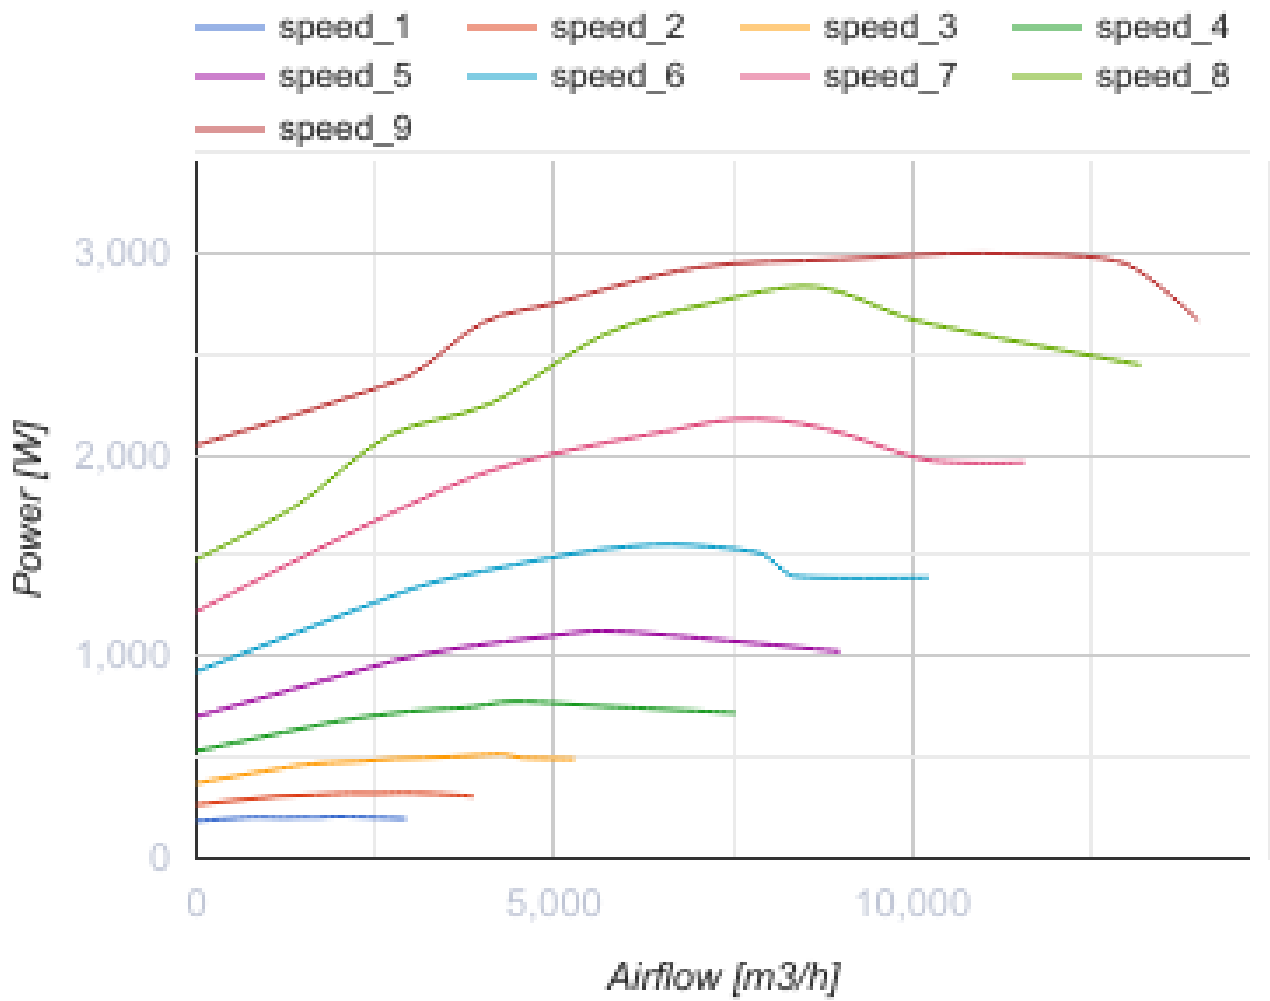

Iso-VK EC 630 D

Кухонные шумоизолированные центробежные вентиляторы с ЕС-двигателями

- Максимальный расход воздуха: 14000
- Уровень звукового давления LpA на расстоянии 3 м: 65
- класс огнестойкости: 120°C в течение 60 мин
- Шумоизоляция
- Тип двигателя: ЕС
- Тип крыльчатки: Центробежная крыльчатка с назад загнутыми лопатками
- Материал корпуса: Алюминк
- Установка в любом положении

	Единица измерения	Iso-VK EC 630 D
Размер подключаемого воздуховода	мм	630
Скорость	-	1
Фазность	-	3
Минимальное напряжение питания	В	400
Максимальное напряжение питания	В	400
Частота сети питания	Гц	50/60
Номинальная мощность	Вт	3000
Максимальный ток	А	7.2
Максимальный расход воздуха	м ³ /час	14000
Скорость вращения	-	1000
Уровень звукового давления LpA на расстоянии 3 м	дБ(А)	65
Вес	кг	164.5
Максимальная температура перемещаемого воздуха	°С	120
Минимальная температура перемещаемого воздуха	°С	-25
Класс защиты	-	IPX4

Размеры

H	H1	H2	L	L1	W	W1	W2
1000	1038	940	1000	1038	1000	1038	409

Аксессуары

Регуляторы скорости ЕС-двигателей

Наименование	Фото	Описание
CDT E/0-10		Регулятор скорости для ЕС-моторов