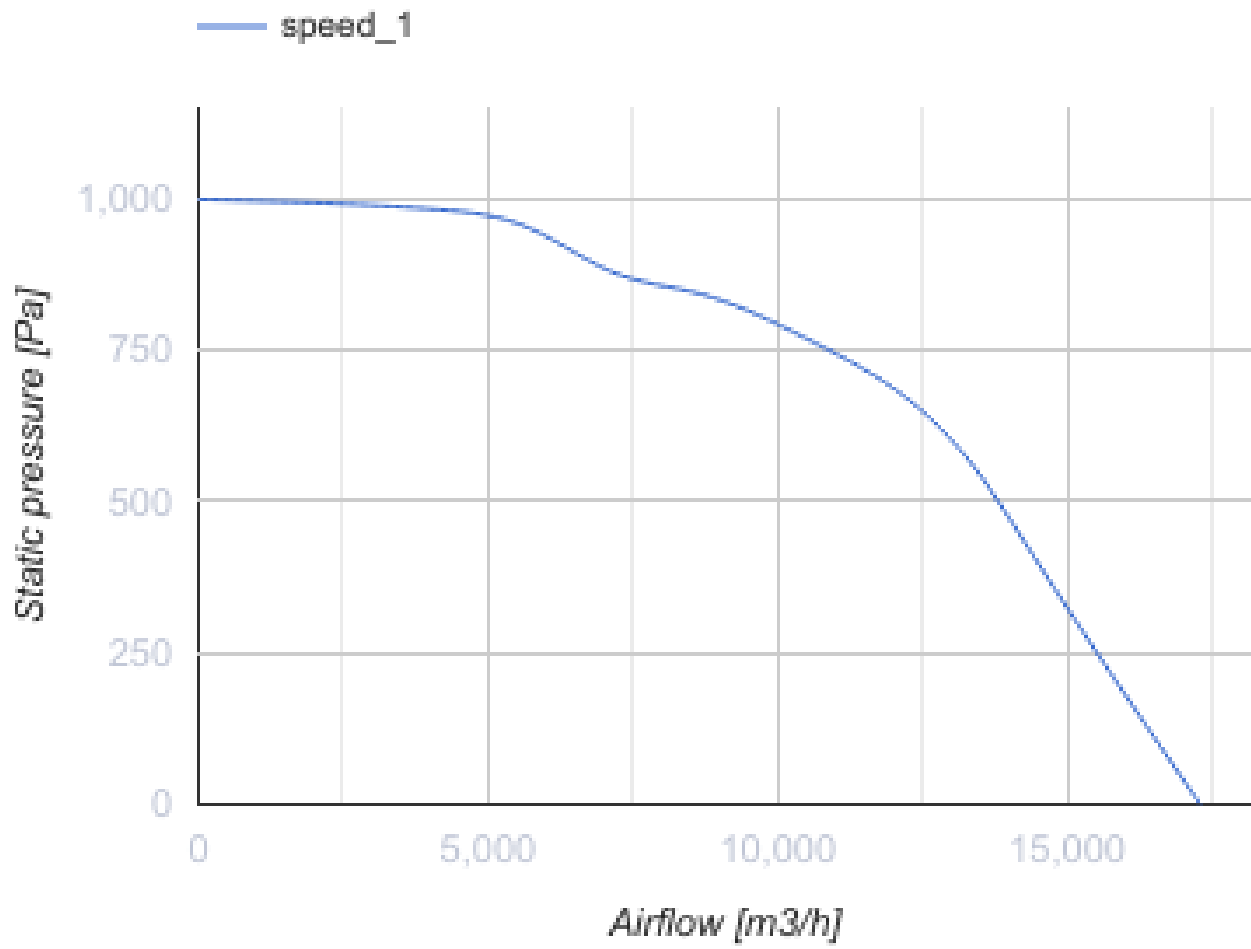

Iso-VK EC 630 D

Кухонные шумоизолированные центробежные вентиляторы с ЕС-двигателями

- Максимальный расход воздуха: 14000
- Уровень звукового давления LpA на расстоянии 3 м: 65
- класс огнестойкости: 120°C в течение 60 мин
- Шумоизоляция
- Тип двигателя: ЕС
- Тип крыльчатки: Центробежная крыльчатка с назад загнутыми лопатками
- Материал корпуса: Алюминк
- Установка в любом положении

	Единица измерения	Iso-VK EC 630 D
Размер подключаемого воздуховода	мм	630
Скорость	-	1
Фазность	-	3
Минимальное напряжение питания	В	400
Максимальное напряжение питания	В	400
Частота сети питания	Гц	50/60
Номинальная мощность	Вт	3000
Максимальный ток	А	7.2
Максимальный расход воздуха	м ³ /час	14000
Скорость вращения	-	1000
Уровень звукового давления LpA на расстоянии 3 м	дБ(А)	65
Вес	кг	164.5
Максимальная температура перемещаемого воздуха	°С	120
Минимальная температура перемещаемого воздуха	°С	-25
Класс защиты	-	IPX4

Размеры

H	H1	H2	L	L1	W	W1	W2
1000	1038	940	1000	1038	1000	1038	409

Аксессуары

Регуляторы скорости ЕС-двигателей

Наименование	Фото	Описание
CDT E/0-10		Регулятор скорости для ЕС-моторов