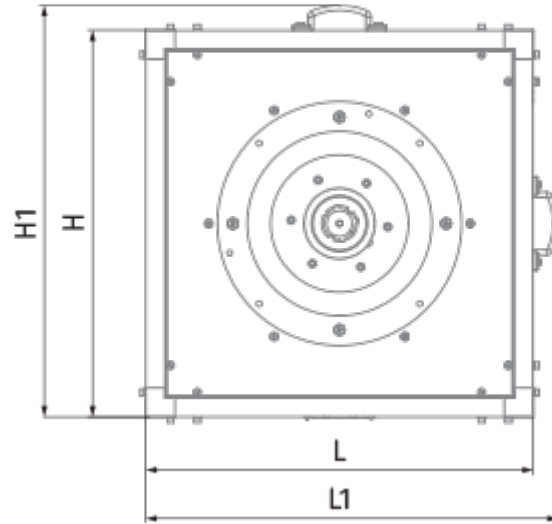

	Единица измерения	Iso-VK EC 630 D
Размер подключаемого воздуховода	мм	630
Скорость	-	1
Фазность	-	3
Минимальное напряжение питания	В	400
Максимальное напряжение питания	В	400
Частота сети питания	Гц	50/60
Номинальная мощность	Вт	3000
Максимальный ток	А	7.2
Максимальный расход воздуха	м ³ /час	14000
Скорость вращения	-	1000
Уровень звукового давления LpA на расстоянии 3 м	дБ(А)	65
Вес	кг	164.5
Максимальная температура перемещаемого воздуха	°С	120
Минимальная температура перемещаемого воздуха	°С	-25
Класс защиты	-	IPX4

Размеры

H	H1	H2	L	L1	W	W1	W2
1000	1038	940	1000	1038	1000	1038	409

Аксессуары

Регуляторы скорости ЕС-двигателей

Наименование	Фото	Описание
CDT E/0-10		Регулятор скорости для ЕС-моторов