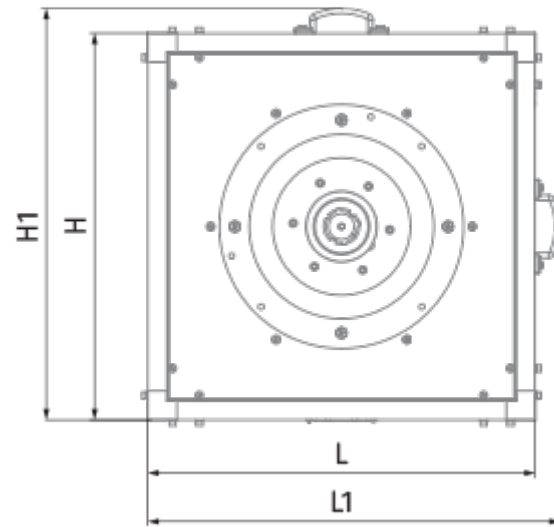

Iso-VK EC 630 D

Кухонные шумоизолированные центробежные вентиляторы с EC-двигателями

- Максимальный расход воздуха: 14000
- Уровень звукового давления LpA на расстоянии 3 м: 65
- класс огнестойкости: 120°C в течение 60 мин
- Шумоизоляция
- Тип двигателя: EC
- Тип крыльчатки: Центробежная крыльчатка с назад загнутыми лопатками
- Материал корпуса: Алюминк
- Установка в любом положении

	Единица измерения	Iso-VK EC 630 D
Размер подключаемого воздуховода	мм	630
Скорость	-	1
Фазность	-	3
Минимальное напряжение питания	В	400
Максимальное напряжение питания	В	400
Частота сети питания	Гц	50/60
Номинальная мощность	Вт	3000
Максимальный ток	А	7.2
Максимальный расход воздуха	м ³ /час	14000
Скорость вращения	-	1000
Уровень звукового давления LpA на расстоянии 3 м	дБ(А)	65
Вес	кг	164.5
Максимальная температура перемещаемого воздуха	°C	120
Минимальная температура перемещаемого воздуха	°C	-25
Класс защиты	-	IPX4

Размеры

H	H1	H2	L	L1	W	W1	W2
1000	1038	940	1000	1038	1000	1038	409

Аксессуары

Регуляторы скорости ЕС-двигателей

Наименование	Фото	Описание
CDT E/0-10		Регулятор скорости для ЕС-моторов