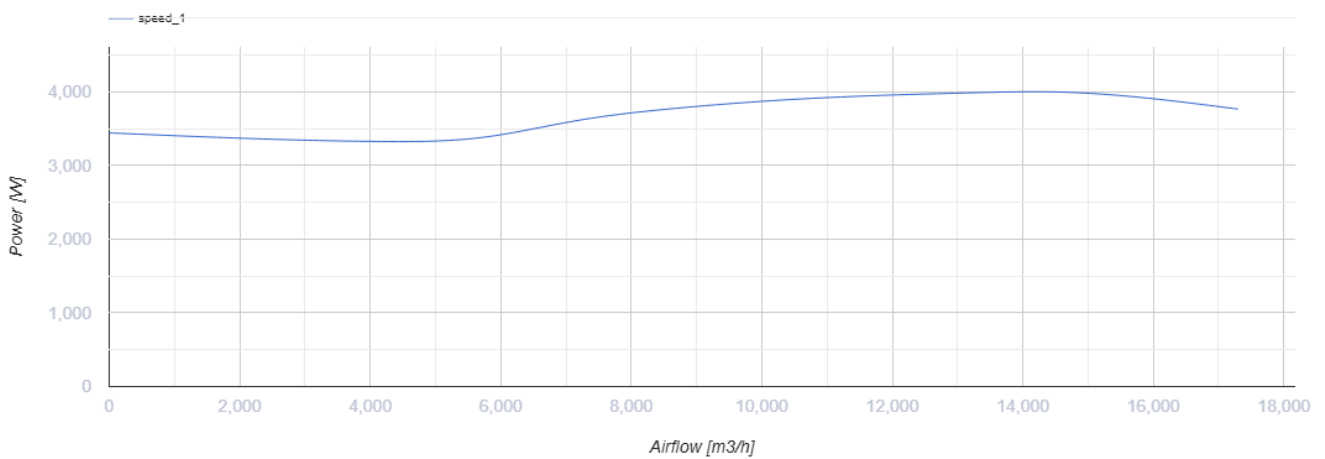

Iso-VK EC 630 D

Кухонные шумоизолированные центробежные вентиляторы с ЕС-двигателями

- Максимальный расход воздуха: 14000
- Уровень звукового давления LpA на расстоянии 3 м: 65
- класс огнестойкости: 120°C в течение 60 мин
- Шумоизоляция
- Тип двигателя: ЕС
- Тип крыльчатки: Центробежная крыльчатка с назад загнутыми лопатками
- Материал корпуса: Алюминк
- Установка в любом положении

	Единица измерения	Iso-VK EC 630 D
Размер подключаемого воздуховода	мм	630
Скорость	-	1
Фазность	-	3
Минимальное напряжение питания	В	400
Максимальное напряжение питания	В	400
Частота сети питания	Гц	50/60
Номинальная мощность	Вт	3000
Максимальный ток	А	7.2
Максимальный расход воздуха	м ³ /час	14000
Скорость вращения	-	1000
Уровень звукового давления LpA на расстоянии 3 м	дБ(А)	65
Вес	кг	164.5
Максимальная температура перемещаемого воздуха	°С	120
Минимальная температура перемещаемого воздуха	°С	-25
Класс защиты	-	IPX4

Размеры

H	H1	H2	L	L1	W	W1	W2
1000	1038	940	1000	1038	1000	1038	409

Аксессуары

Регуляторы скорости ЕС-двигателей

Наименование	Фото	Описание
CDT E/0-10		Регулятор скорости для ЕС-моторов