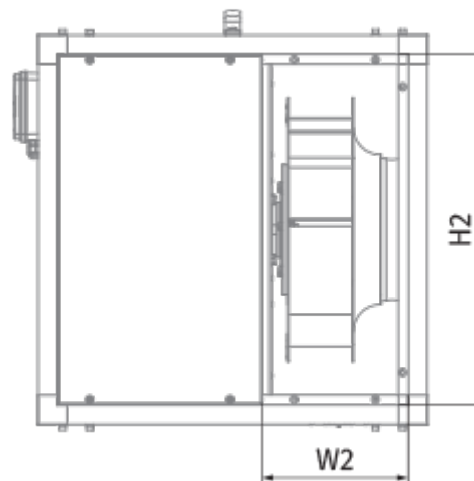

	Единица измерения	Iso-VK EC 630 D
Размер подключаемого воздуховода	мм	630
Скорость	-	1
Фазность	-	3
Минимальное напряжение питания	В	400
Максимальное напряжение питания	В	400
Частота сети питания	Гц	50/60
Номинальная мощность	Вт	3000
Максимальный ток	А	7.2
Максимальный расход воздуха	м ³ /час	14000
Скорость вращения	-	1000
Уровень звукового давления LpA на расстоянии 3 м	дБ(А)	65
Вес	кг	164.5
Максимальная температура перемещаемого воздуха	°С	120
Минимальная температура перемещаемого воздуха	°С	-25
Класс защиты	-	IPX4

Размеры

H	H1	H2	L	L1	W	W1	W2
1000	1038	940	1000	1038	1000	1038	409

Аксессуары

Регуляторы скорости ЕС-двигателей

Наименование	Фото	Описание
CDT E/0-10		Регулятор скорости для ЕС-моторов