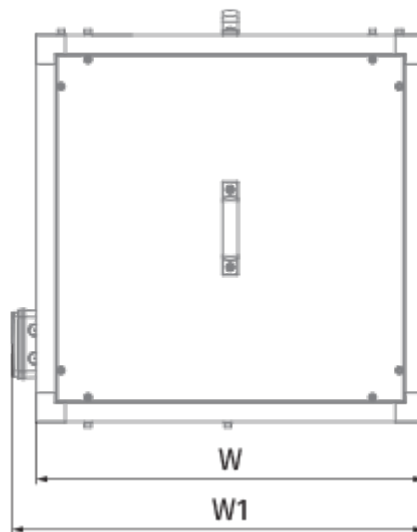

	Единица измерения	Iso-VK EC 630 D
Размер подключаемого воздуховода	мм	630
Скорость	-	1
Фазность	-	3
Минимальное напряжение питания	В	400
Максимальное напряжение питания	В	400
Частота сети питания	Гц	50/60
Номинальная мощность	Вт	3000
Максимальный ток	А	7.2
Максимальный расход воздуха	м ³ /час	14000
Скорость вращения	-	1000
Уровень звукового давления LpA на расстоянии 3 м	дБ(А)	65
Вес	кг	164.5
Максимальная температура перемещаемого воздуха	°C	120
Минимальная температура перемещаемого воздуха	°C	-25
Класс защиты	-	IPX4

Размеры

H	H1	H2	L	L1	W	W1	W2
1000	1038	940	1000	1038	1000	1038	409

Аксессуары

Регуляторы скорости ЕС-двигателей

Наименование	Фото	Описание
CDT E/0-10		Регулятор скорости для ЕС-моторов