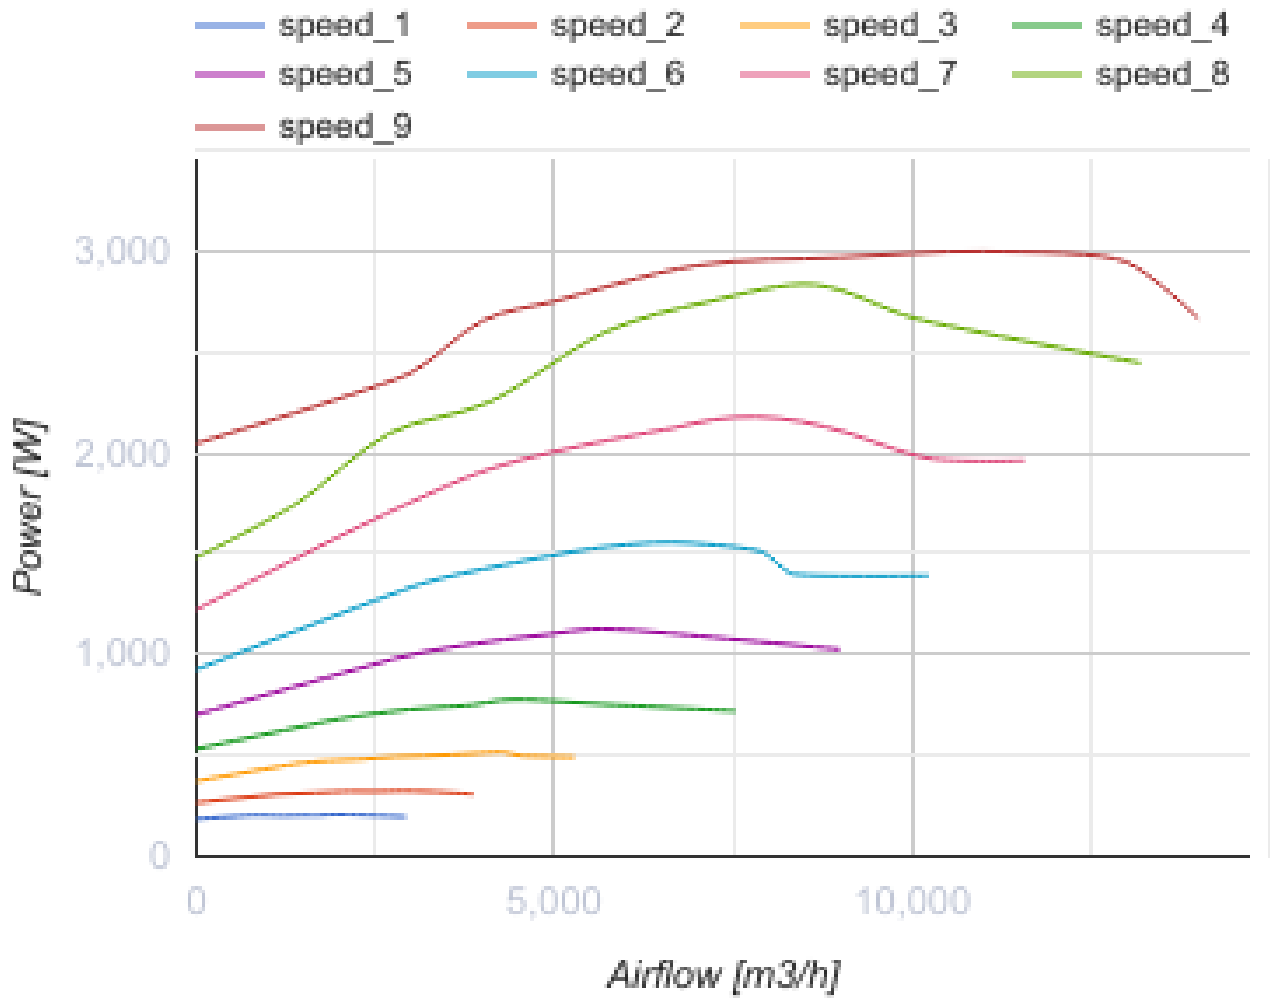

Iso-VK EC 630 D

Кухонные шумоизолированные центробежные вентиляторы с EC-двигателями

- Максимальный расход воздуха: 14000
- Уровень звукового давления LpA на расстоянии 3 м: 65
- класс огнестойкости: 120°C в течение 60 мин
- Шумоизоляция
- Тип двигателя: EC
- Тип крыльчатки: Центробежная крыльчатка с назад загнутыми лопатками
- Материал корпуса: Алюминк
- Установка в любом положении

	Единица измерения	Iso-VK EC 630 D
Размер подключаемого воздуховода	мм	630
Скорость	-	1
Фазность	-	3
Минимальное напряжение питания	В	400
Максимальное напряжение питания	В	400
Частота сети питания	Гц	50/60
Номинальная мощность	Вт	3000
Максимальный ток	А	7.2
Максимальный расход воздуха	м ³ /час	14000
Скорость вращения	-	1000
Уровень звукового давления LpA на расстоянии 3 м	дБ(А)	65
Вес	кг	164.5
Максимальная температура перемещаемого воздуха	°C	120
Минимальная температура перемещаемого воздуха	°C	-25
Класс защиты	-	IPX4

Размеры

H	H1	H2	L	L1	W	W1	W2
1000	1038	940	1000	1038	1000	1038	409

Аксессуары

Регуляторы скорости ЕС-двигателей

Наименование	Фото	Описание
CDT E/0-10		Регулятор скорости для ЕС-моторов