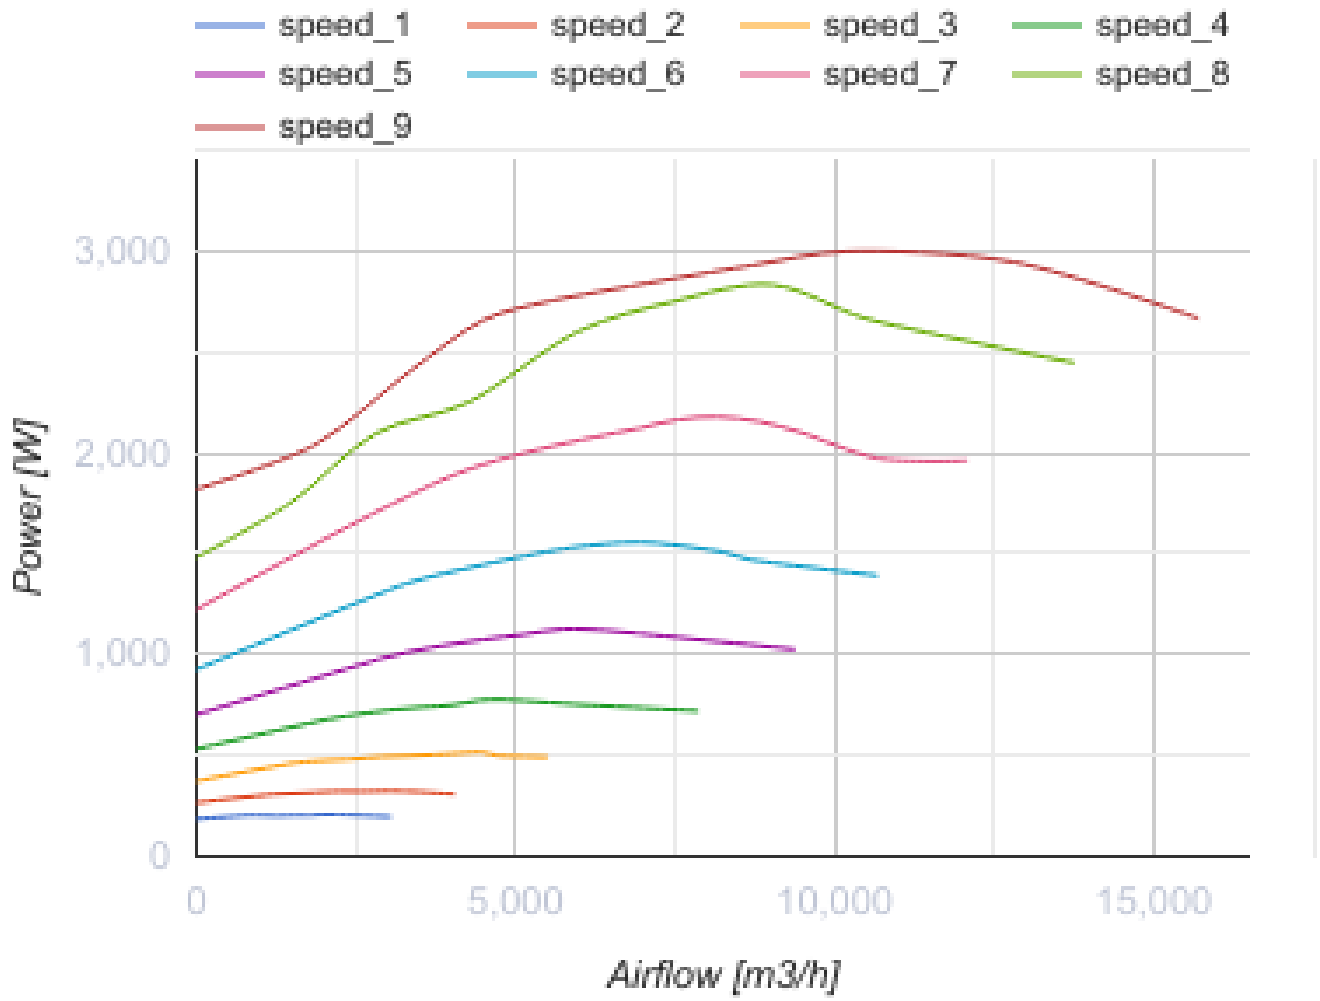

Iso-VK EC 560 D

Кухонные канальные вентиляторы в шумоизолированных корпусах с рабочей температурой 120 °С с ЕС-двигателями

- Максимальный расход воздуха: 15700
- Уровень звукового давления LpA на расстоянии 3 м: 64
- класс огнестойкости: 120°С в течение 60 мин
- Шумоизоляция
- Тип двигателя: ЕС
- Тип крыльчатки: Центробежная крыльчатка с назад загнутыми лопатками
- Материал корпуса: Алюминк
- Установка в любом положении

| | Единица измерения | Iso-VK EC 560 D |
|--|---------------------|-----------------|
| Размер подключаемого воздуховода | мм | 560 |
| Скорость | - | 1 |
| Фазность | - | 3 |
| Минимальное напряжение питания | В | 400 |
| Максимальное напряжение питания | В | 400 |
| Частота сети питания | Гц | 50/60 |
| Номинальная мощность | Вт | 3000 |
| Максимальный ток | А | 6.4 |
| Максимальный расход воздуха | м ³ /час | 15700 |
| Скорость вращения | - | 1500 |
| Уровень звукового давления LpA на расстоянии 3 м | дБ(А) | 64 |
| Вес | кг | 113 |
| Максимальная температура перемещаемого воздуха | °С | 120 |
| Минимальная температура перемещаемого воздуха | °С | -25 |
| Класс защиты | - | IPX4 |

Размеры

| H | H1 | H2 | L | L1 | W | W1 | W2 |
|-----|-----|-----|-----|-----|-----|-----|-----|
| 900 | 938 | 840 | 900 | 938 | 900 | 938 | 365 |

Аксессуары

Другие аксессуары

| Наименование | Фото | Описание |
|----------------------------|---|-----------------------------------|
| CDT E/0-10 |  | Регулятор скорости для ЕС-моторов |