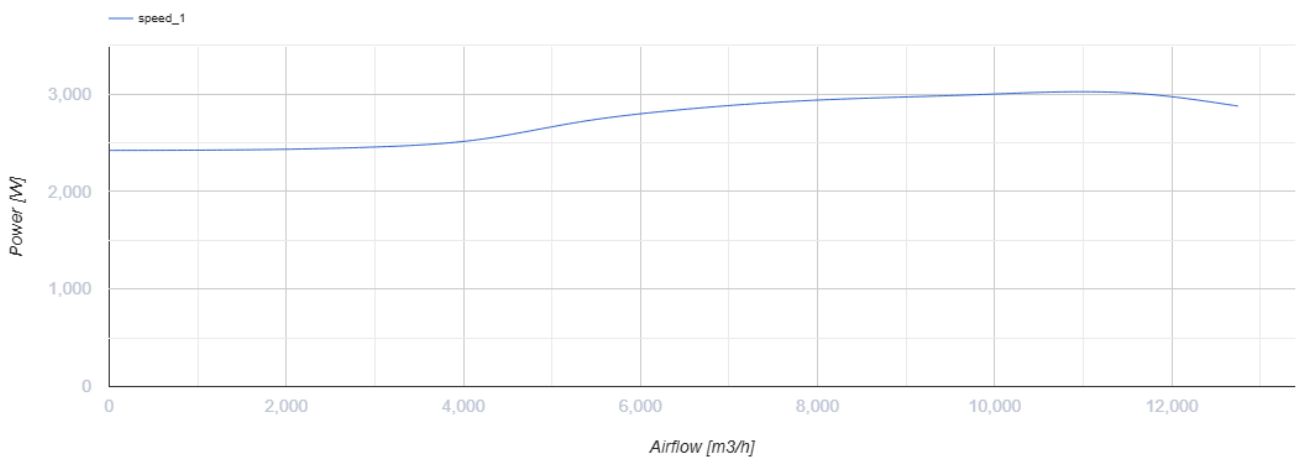

Iso-VK EC 560 D

Кухонные шумоизолированные центробежные вентиляторы с EC-двигателями

- Максимальный расход воздуха: 15700
- Уровень звукового давления LpA на расстоянии 3 м: 64
- класс огнестойкости: 120°C в течение 60 мин
- Шумоизоляция
- Тип двигателя: EC
- Тип крыльчатки: Центробежная крыльчатка с назад загнутыми лопатками
- Материал корпуса: Алюминк
- Установка в любом положении

	Единица измерения	Iso-VK EC 560 D
Размер подключаемого воздуховода	мм	560
Скорость	-	1
Фазность	-	3
Минимальное напряжение питания	В	400
Максимальное напряжение питания	В	400
Частота сети питания	Гц	50/60
Номинальная мощность	Вт	3000
Максимальный ток	А	6.4
Максимальный расход воздуха	м ³ /час	15700
Скорость вращения	-	1500
Уровень звукового давления LpA на расстоянии 3 м	дБ(А)	64
Вес	кг	113
Максимальная температура перемещаемого воздуха	°C	120
Минимальная температура перемещаемого воздуха	°C	-25
Класс защиты	-	IPX4

Размеры

H	H1	H2	L	L1	W	W1	W2
900	938	840	900	938	900	938	365

Аксессуары

Регуляторы скорости ЕС-двигателей

Наименование	Фото	Описание
CDT E/0-10		Регулятор скорости для ЕС-моторов