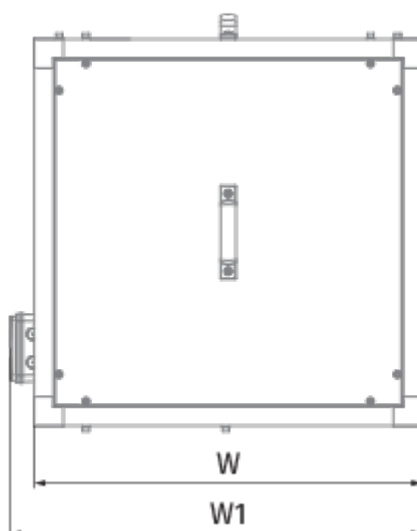

	Единица измерения	Iso-VK EC 560 D
Размер подключаемого воздуховода	мм	560
Скорость	-	1
Фазность	-	3
Минимальное напряжение питания	В	400
Максимальное напряжение питания	В	400
Частота сети питания	Гц	50/60
Номинальная мощность	Вт	3000
Максимальный ток	А	6.4
Максимальный расход воздуха	м ³ /час	15700
Скорость вращения	-	1500
Уровень звукового давления LpA на расстоянии 3 м	дБ(А)	64
Вес	кг	113
Максимальная температура перемещаемого воздуха	°C	120
Минимальная температура перемещаемого воздуха	°C	-25
Класс защиты	-	IPX4

Размеры

H	H1	H2	L	L1	W	W1	W2
900	938	840	900	938	900	938	365

Аксессуары

Регуляторы скорости ЕС-двигателей

Наименование	Фото	Описание
CDT E/0-10		Регулятор скорости для ЕС-моторов