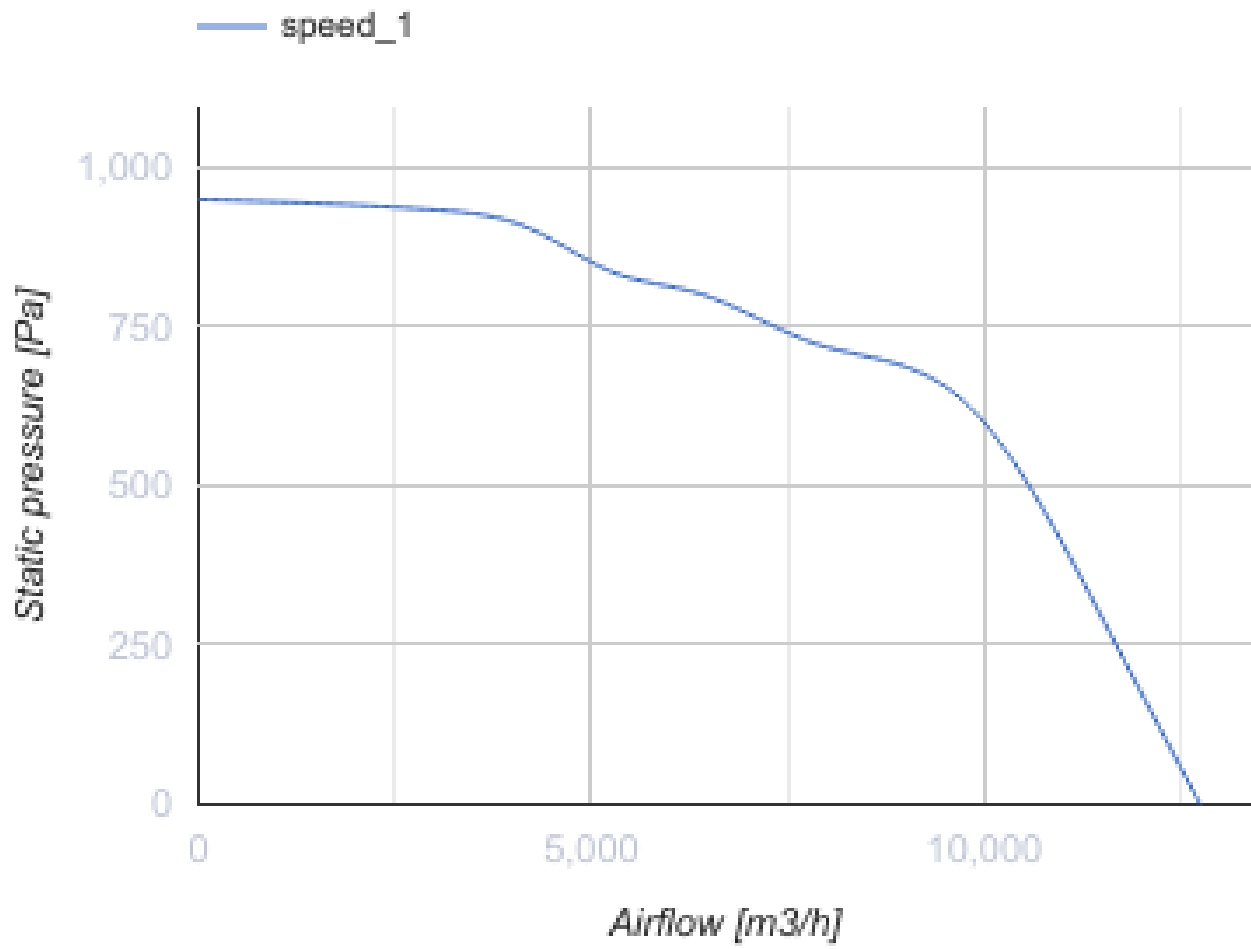

Iso-VK EC 560 D

Кухонные канальные вентиляторы в шумоизолированных корпусах с рабочей температурой 120 °С с ЕС-двигателями

- Максимальный расход воздуха: 15700
- Уровень звукового давления LpA на расстоянии 3 м: 64
- класс огнестойкости: 120°С в течение 60 мин
- Шумоизоляция
- Тип двигателя: ЕС
- Тип крыльчатки: Центробежная крыльчатка с назад загнутыми лопатками
- Материал корпуса: Алюминк
- Установка в любом положении

| | Единица измерения | Iso-VK EC 560 D |
|--|---------------------|-----------------|
| Размер подключаемого воздуховода | мм | 560 |
| Скорость | - | 1 |
| Фазность | - | 3 |
| Минимальное напряжение питания | В | 400 |
| Максимальное напряжение питания | В | 400 |
| Частота сети питания | Гц | 50/60 |
| Номинальная мощность | Вт | 3000 |
| Максимальный ток | А | 6.4 |
| Максимальный расход воздуха | м ³ /час | 15700 |
| Скорость вращения | - | 1500 |
| Уровень звукового давления LpA на расстоянии 3 м | дБ(А) | 64 |
| Вес | кг | 113 |
| Максимальная температура перемещаемого воздуха | °С | 120 |
| Минимальная температура перемещаемого воздуха | °С | -25 |
| Класс защиты | - | IPX4 |

Размеры

| H | H1 | H2 | L | L1 | W | W1 | W2 |
|-----|-----|-----|-----|-----|-----|-----|-----|
| 900 | 938 | 840 | 900 | 938 | 900 | 938 | 365 |

Аксессуары

Другие аксессуары

| Наименование | Фото | Описание |
|----------------------------|---|-----------------------------------|
| CDT E/0-10 |  | Регулятор скорости для ЕС-моторов |