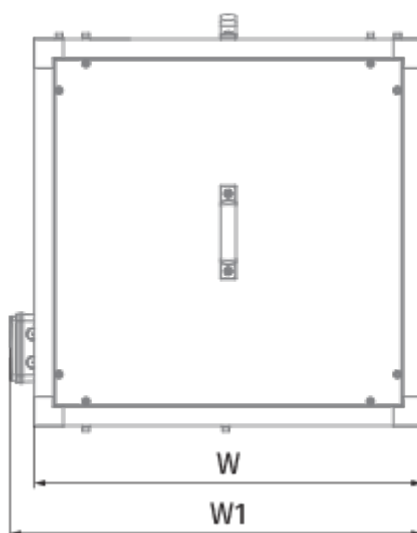

Размеры

| H | H1 | H2 | L | L1 | W | W1 | W2 |
|-----|-----|-----|-----|-----|-----|-----|-----|
| 900 | 938 | 840 | 900 | 938 | 900 | 938 | 365 |

Аксессуары

Другие аксессуары

| Наименование | Фото | Описание |
|----------------------------|---|-----------------------------------|
| CDT E/0-10 |  | Регулятор скорости для ЕС-моторов |