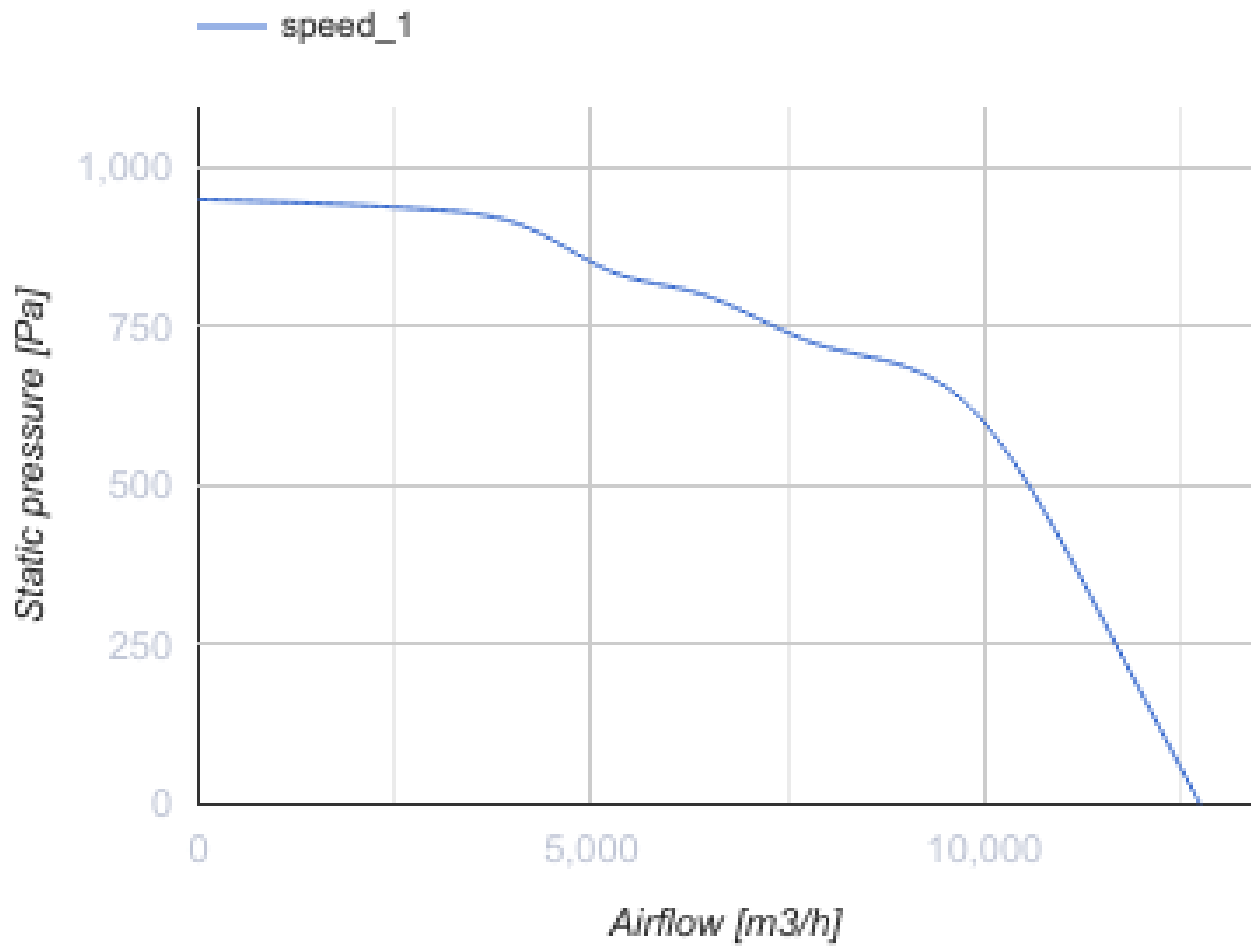

Iso-VK EC 560 D

Кухонные шумоизолированные центробежные вентиляторы с EC-двигателями

- Максимальный расход воздуха: 15700
- Уровень звукового давления LpA на расстоянии 3 м: 64
- класс огнестойкости: 120°C в течение 60 мин
- Шумоизоляция
- Тип двигателя: EC
- Тип крыльчатки: Центробежная крыльчатка с назад загнутыми лопатками
- Материал корпуса: Алюминк
- Установка в любом положении

	Единица измерения	Iso-VK EC 560 D
Размер подключаемого воздуховода	мм	560
Скорость	-	1
Фазность	-	3
Минимальное напряжение питания	В	400
Максимальное напряжение питания	В	400
Частота сети питания	Гц	50/60
Номинальная мощность	Вт	3000
Максимальный ток	А	6.4
Максимальный расход воздуха	м ³ /час	15700
Скорость вращения	-	1500
Уровень звукового давления LpA на расстоянии 3 м	дБ(А)	64
Вес	кг	113
Максимальная температура перемещаемого воздуха	°C	120
Минимальная температура перемещаемого воздуха	°C	-25
Класс защиты	-	IPX4

Размеры

H	H1	H2	L	L1	W	W1	W2
900	938	840	900	938	900	938	365

Аксессуары

Регуляторы скорости ЕС-двигателей

Наименование	Фото	Описание
CDT E/0-10		Регулятор скорости для ЕС-моторов