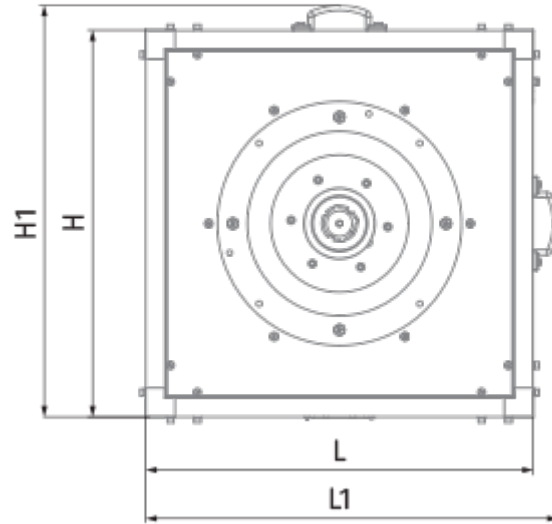

Iso-VK EC 560 D

Кухонные шумоизолированные центробежные вентиляторы с EC-двигателями

- Максимальный расход воздуха: 15700
- Уровень звукового давления LpA на расстоянии 3 м: 64
- класс огнестойкости: 120°C в течение 60 мин
- Шумоизоляция
- Тип двигателя: EC
- Тип крыльчатки: Центробежная крыльчатка с назад загнутыми лопатками
- Материал корпуса: Алюминк
- Установка в любом положении

	Единица измерения	Iso-VK EC 560 D
Размер подключаемого воздуховода	мм	560
Скорость	-	1
Фазность	-	3
Минимальное напряжение питания	В	400
Максимальное напряжение питания	В	400
Частота сети питания	Гц	50/60
Номинальная мощность	Вт	3000
Максимальный ток	А	6.4
Максимальный расход воздуха	м ³ /час	15700
Скорость вращения	-	1500
Уровень звукового давления LpA на расстоянии 3 м	дБ(А)	64
Вес	кг	113
Максимальная температура перемещаемого воздуха	°C	120
Минимальная температура перемещаемого воздуха	°C	-25
Класс защиты	-	IPX4

Размеры

H	H1	H2	L	L1	W	W1	W2
900	938	840	900	938	900	938	365

Аксессуары

Регуляторы скорости ЕС-двигателей

Наименование	Фото	Описание
CDT E/0-10		Регулятор скорости для ЕС-моторов