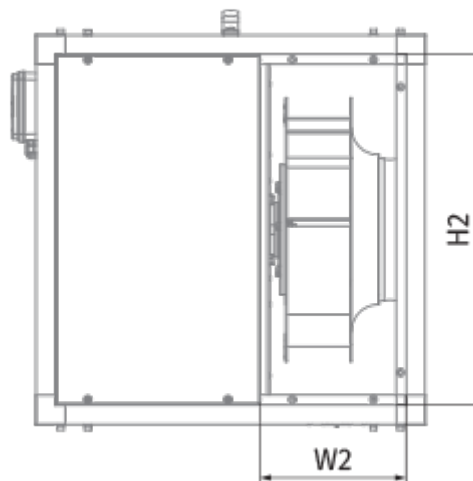

Iso-VK EC 560 D

Кухонные канальные вентиляторы в шумоизолированных корпусах с рабочей температурой 120 °С с ЕС-двигателями

- Максимальный расход воздуха: 15700
- Уровень звукового давления LpA на расстоянии 3 м: 64
- класс огнестойкости: 120°С в течение 60 мин
- Шумоизоляция
- Тип двигателя: ЕС
- Тип крыльчатки: Центробежная крыльчатка с назад загнутыми лопатками
- Материал корпуса: Алюминк
- Установка в любом положении

| | Единица измерения | Iso-VK EC 560 D |
|--|---------------------|-----------------|
| Размер подключаемого воздуховода | мм | 560 |
| Скорость | - | 1 |
| Фазность | - | 3 |
| Минимальное напряжение питания | В | 400 |
| Максимальное напряжение питания | В | 400 |
| Частота сети питания | Гц | 50/60 |
| Номинальная мощность | Вт | 3000 |
| Максимальный ток | А | 6.4 |
| Максимальный расход воздуха | м ³ /час | 15700 |
| Скорость вращения | - | 1500 |
| Уровень звукового давления LpA на расстоянии 3 м | дБ(А) | 64 |
| Вес | кг | 113 |
| Максимальная температура перемещаемого воздуха | °С | 120 |
| Минимальная температура перемещаемого воздуха | °С | -25 |
| Класс защиты | - | IPX4 |

Размеры

| H | H1 | H2 | L | L1 | W | W1 | W2 |
|-----|-----|-----|-----|-----|-----|-----|-----|
| 900 | 938 | 840 | 900 | 938 | 900 | 938 | 365 |

Аксессуары

Другие аксессуары

| Наименование | Фото | Описание |
|----------------------------|---|-----------------------------------|
| CDT E/0-10 |  | Регулятор скорости для ЕС-моторов |