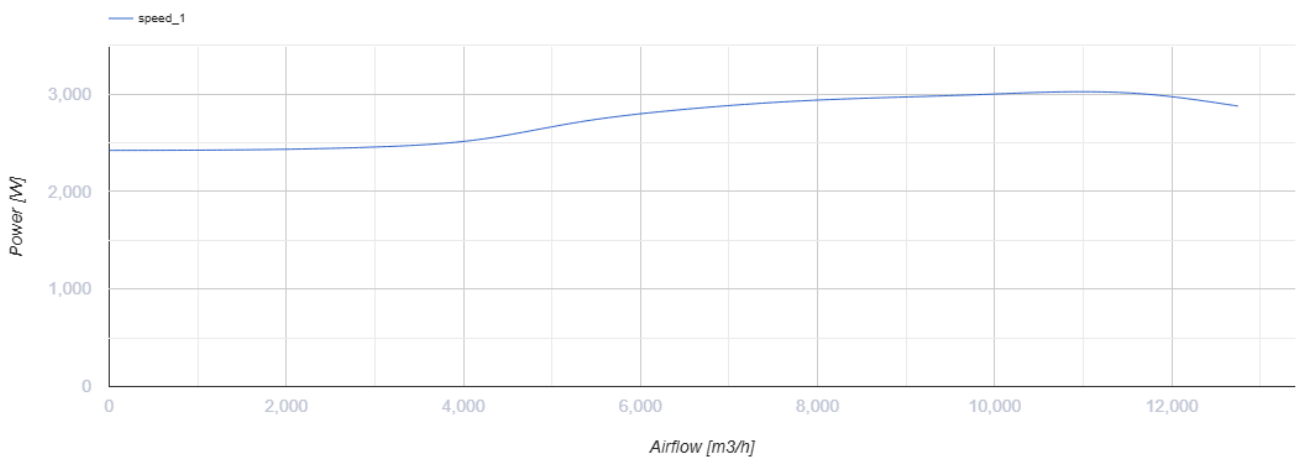

Iso-VK EC 560 D

Кухонные канальные вентиляторы в шумоизолированных корпусах с рабочей температурой 120 °С с ЕС-двигателями

- Максимальный расход воздуха: 15700
- Уровень звукового давления LpA на расстоянии 3 м: 64
- класс огнестойкости: 120°С в течение 60 мин
- Шумоизоляция
- Тип двигателя: ЕС
- Тип крыльчатки: Центробежная крыльчатка с назад загнутыми лопатками
- Материал корпуса: Алюминк
- Установка в любом положении

| | Единица измерения | Iso-VK EC 560 D |
|--|---------------------|-----------------|
| Размер подключаемого воздуховода | мм | 560 |
| Скорость | - | 1 |
| Фазность | - | 3 |
| Минимальное напряжение питания | В | 400 |
| Максимальное напряжение питания | В | 400 |
| Частота сети питания | Гц | 50/60 |
| Номинальная мощность | Вт | 3000 |
| Максимальный ток | А | 6.4 |
| Максимальный расход воздуха | м ³ /час | 15700 |
| Скорость вращения | - | 1500 |
| Уровень звукового давления LpA на расстоянии 3 м | дБ(А) | 64 |
| Вес | кг | 113 |
| Максимальная температура перемещаемого воздуха | °С | 120 |
| Минимальная температура перемещаемого воздуха | °С | -25 |
| Класс защиты | - | IPX4 |

Размеры

| H | H1 | H2 | L | L1 | W | W1 | W2 |
|-----|-----|-----|-----|-----|-----|-----|-----|
| 900 | 938 | 840 | 900 | 938 | 900 | 938 | 365 |

Аксессуары

Другие аксессуары

| Наименование | Фото | Описание |
|----------------------------|---|-----------------------------------|
| CDT E/0-10 |  | Регулятор скорости для ЕС-моторов |