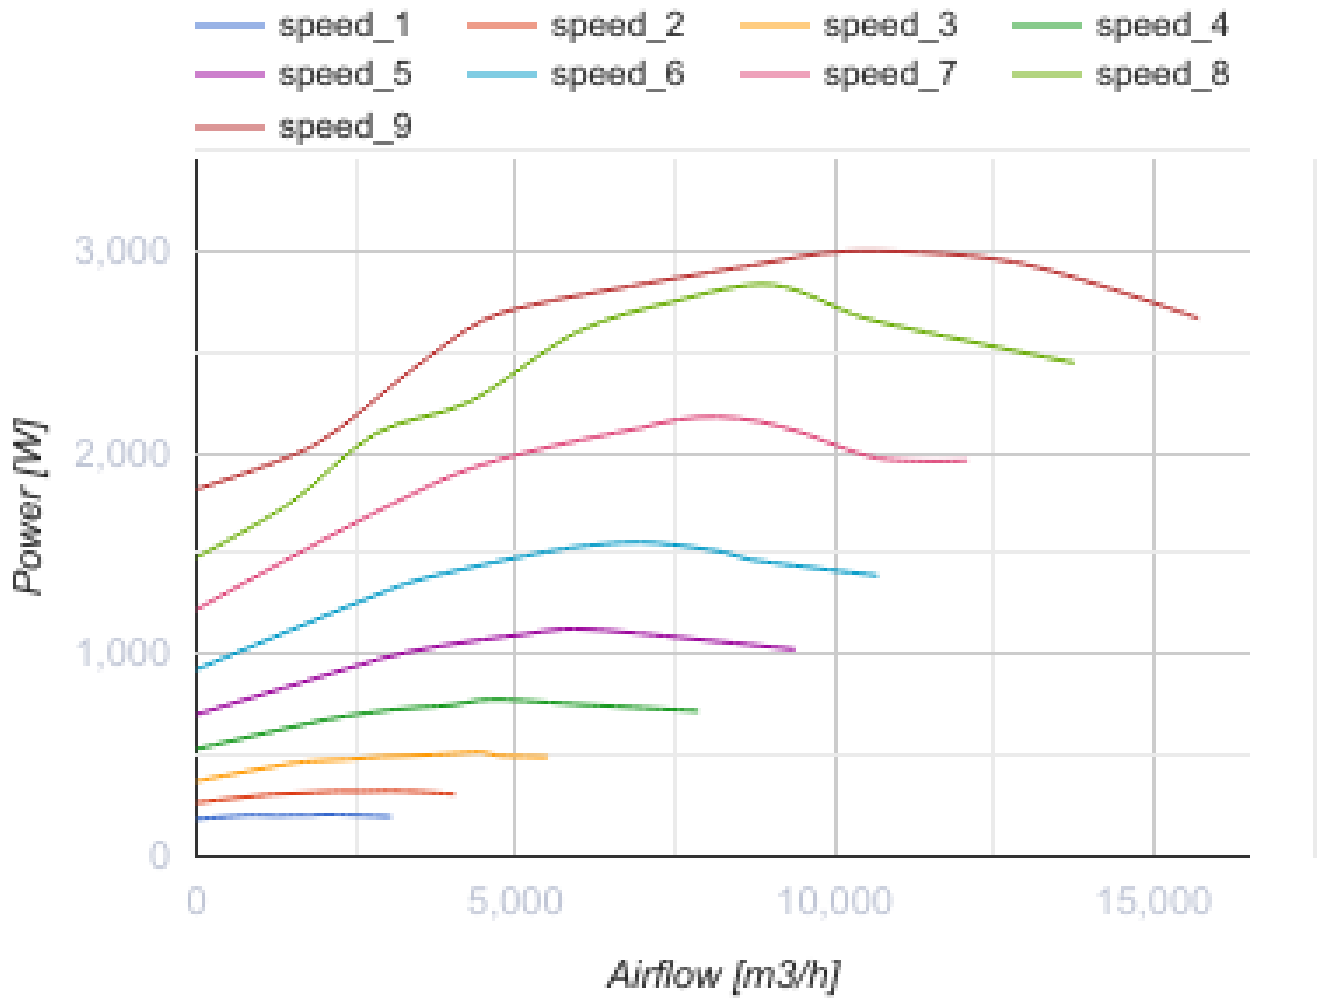

Iso-VK EC 560 D

Кухонные шумоизолированные центробежные вентиляторы с EC-двигателями

- Максимальный расход воздуха: 15700
- Уровень звукового давления LpA на расстоянии 3 м: 64
- класс огнестойкости: 120°C в течение 60 мин
- Шумоизоляция
- Тип двигателя: EC
- Тип крыльчатки: Центробежная крыльчатка с назад загнутыми лопатками
- Материал корпуса: Алюминк
- Установка в любом положении

	Единица измерения	Iso-VK EC 560 D
Размер подключаемого воздуховода	мм	560
Скорость	-	1
Фазность	-	3
Минимальное напряжение питания	В	400
Максимальное напряжение питания	В	400
Частота сети питания	Гц	50/60
Номинальная мощность	Вт	3000
Максимальный ток	А	6.4
Максимальный расход воздуха	м ³ /час	15700
Скорость вращения	-	1500
Уровень звукового давления LpA на расстоянии 3 м	дБ(А)	64
Вес	кг	113
Максимальная температура перемещаемого воздуха	°C	120
Минимальная температура перемещаемого воздуха	°C	-25
Класс защиты	-	IPX4

Размеры

H	H1	H2	L	L1	W	W1	W2
900	938	840	900	938	900	938	365

Аксессуары

Регуляторы скорости ЕС-двигателей

Наименование	Фото	Описание
CDT E/0-10		Регулятор скорости для ЕС-моторов