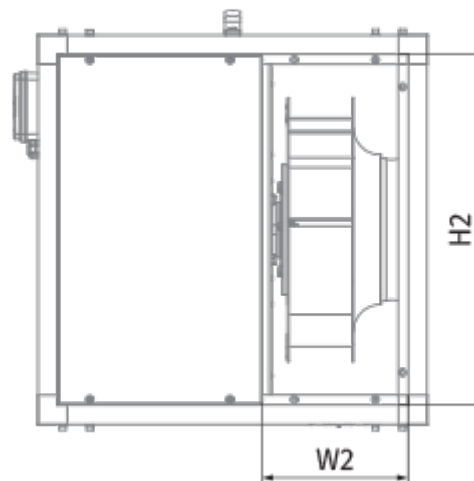

	Единица измерения	Iso-VK EC 560 D
Размер подключаемого воздуховода	мм	560
Скорость	-	1
Фазность	-	3
Минимальное напряжение питания	В	400
Максимальное напряжение питания	В	400
Частота сети питания	Гц	50/60
Номинальная мощность	Вт	3000
Максимальный ток	А	6.4
Максимальный расход воздуха	м ³ /час	15700
Скорость вращения	-	1500
Уровень звукового давления LpA на расстоянии 3 м	дБ(А)	64
Вес	кг	113
Максимальная температура перемещаемого воздуха	°C	120
Минимальная температура перемещаемого воздуха	°C	-25
Класс защиты	-	IPX4

Размеры

H	H1	H2	L	L1	W	W1	W2
900	938	840	900	938	900	938	365

Аксессуары

Регуляторы скорости ЕС-двигателей

Наименование	Фото	Описание
CDT E/0-10		Регулятор скорости для ЕС-моторов