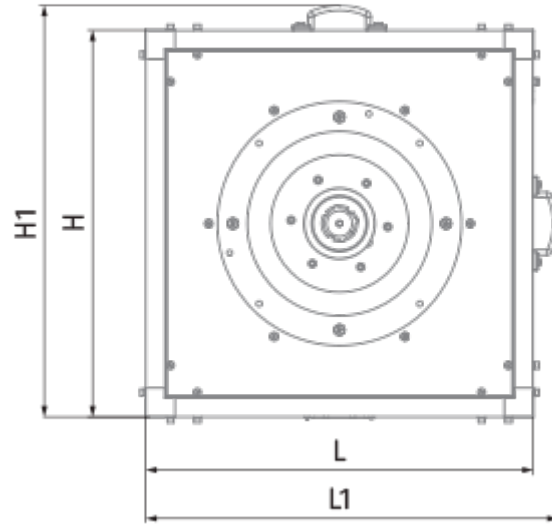

Iso-VK EC 560 D

Кухонные канальные вентиляторы в шумоизолированных корпусах с рабочей температурой 120 °С с ЕС-двигателями

- Максимальный расход воздуха: 15700
- Уровень звукового давления LpA на расстоянии 3 м: 64
- класс огнестойкости: 120°С в течение 60 мин
- Шумоизоляция
- Тип двигателя: ЕС
- Тип крыльчатки: Центробежная крыльчатка с назад загнутыми лопатками
- Материал корпуса: Алюминк
- Установка в любом положении

| | Единица измерения | Iso-VK EC 560 D |
|--|---------------------|-----------------|
| Размер подключаемого воздуховода | мм | 560 |
| Скорость | - | 1 |
| Фазность | - | 3 |
| Минимальное напряжение питания | В | 400 |
| Максимальное напряжение питания | В | 400 |
| Частота сети питания | Гц | 50/60 |
| Номинальная мощность | Вт | 3000 |
| Максимальный ток | А | 6.4 |
| Максимальный расход воздуха | м ³ /час | 15700 |
| Скорость вращения | - | 1500 |
| Уровень звукового давления LpA на расстоянии 3 м | дБ(А) | 64 |
| Вес | кг | 113 |
| Максимальная температура перемещаемого воздуха | °С | 120 |
| Минимальная температура перемещаемого воздуха | °С | -25 |
| Класс защиты | - | IPX4 |

Размеры

| H | H1 | H2 | L | L1 | W | W1 | W2 |
|-----|-----|-----|-----|-----|-----|-----|-----|
| 900 | 938 | 840 | 900 | 938 | 900 | 938 | 365 |

Аксессуары

Другие аксессуары

| Наименование | Фото | Описание |
|----------------------------|---|-----------------------------------|
| CDT E/0-10 |  | Регулятор скорости для ЕС-моторов |