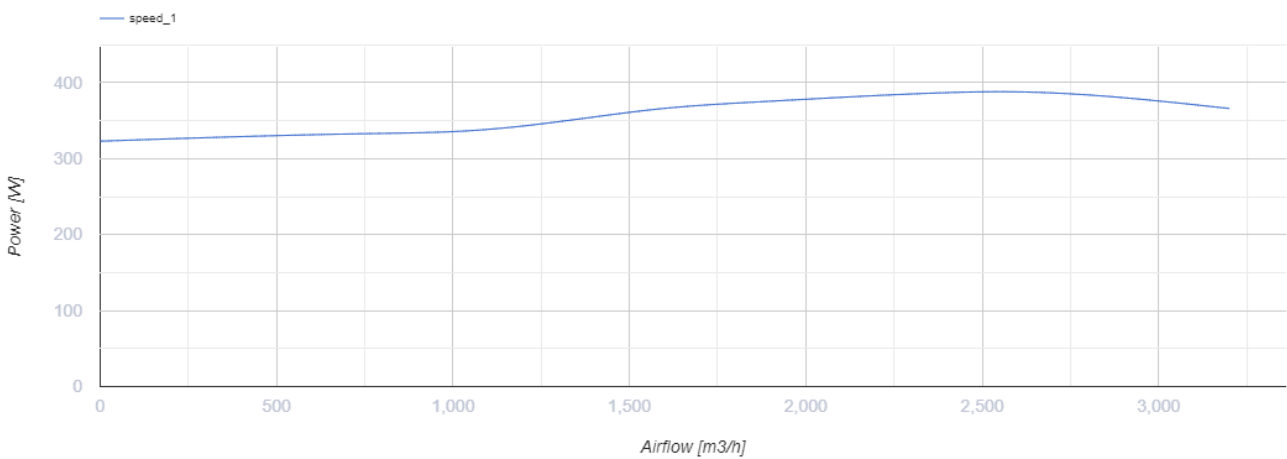

Iso-VK EC 355 E

Кухонные канальные вентиляторы в шумоизолированных корпусах с рабочей температурой 120 °С с ЕС-двигателями

- Максимальный расход воздуха: 3500
- Уровень звукового давления LpA на расстоянии 3 м: 58
- класс огнестойкости: 120°С в течение 60 мин
- Шумоизоляция
- Тип двигателя: ЕС
- Тип крыльчатки: Центробежная крыльчатка с назад загнутыми лопатками
- Материал корпуса: Алюминк
- Установка в любом положении

	Единица измерения	Iso-VK EC 355 E
Размер подключаемого воздуховода	мм	355
Скорость	-	1
Фазность	-	1
Минимальное напряжение питания	В	230
Максимальное напряжение питания	В	230
Частота сети питания	Гц	50/60
Номинальная мощность	Вт	550
Максимальный ток	А	4.9
Максимальный расход воздуха	м ³ /час	3500
Скорость вращения	-	1500
Уровень звукового давления LpA на расстоянии 3 м	дБ(А)	58
Вес	кг	47.5
Максимальная температура перемещаемого воздуха	°С	120
Минимальная температура перемещаемого воздуха	°С	-25
Класс защиты	-	IPX4

Размеры

H	H1	H2	L	L1	W	W1	W2
600	638	540	600	638	600	638	225

Аксессуары

Другие аксессуары

Наименование	Фото	Описание
CDT E/0-10		Регулятор скорости для ЕС-моторов