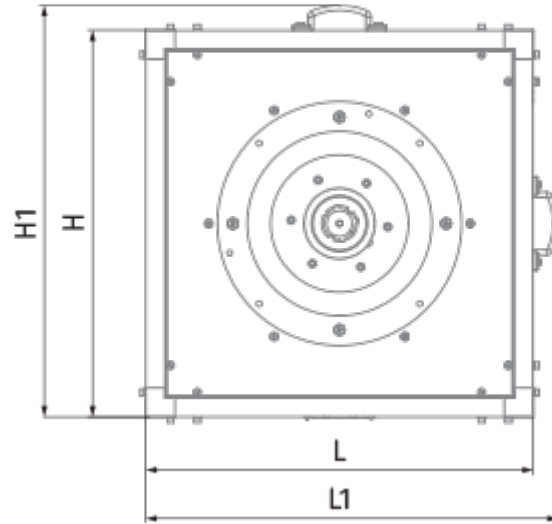

Iso-VK EC 355 E

Кухонные канальные вентиляторы в шумоизолированных корпусах с рабочей температурой 120 °С с ЕС-двигателями

- Максимальный расход воздуха: 3500
- Уровень звукового давления LpA на расстоянии 3 м: 58
- класс огнестойкости: 120°С в течение 60 мин
- Шумоизоляция
- Тип двигателя: ЕС
- Тип крыльчатки: Центробежная крыльчатка с назад загнутыми лопатками
- Материал корпуса: Алюминк
- Установка в любом положении

	Единица измерения	Iso-VK EC 355 E
Размер подключаемого воздуховода	мм	355
Скорость	-	1
Фазность	-	1
Минимальное напряжение питания	В	230
Максимальное напряжение питания	В	230
Частота сети питания	Гц	50/60
Номинальная мощность	Вт	550
Максимальный ток	А	4.9
Максимальный расход воздуха	м ³ /час	3500
Скорость вращения	-	1500
Уровень звукового давления LpA на расстоянии 3 м	дБ(А)	58
Вес	кг	47.5
Максимальная температура перемещаемого воздуха	°С	120
Минимальная температура перемещаемого воздуха	°С	-25
Класс защиты	-	IPX4

Размеры

H	H1	H2	L	L1	W	W1	W2
600	638	540	600	638	600	638	225

Аксессуары

Другие аксессуары

Наименование	Фото	Описание
CDT E/0-10		Регулятор скорости для ЕС-моторов