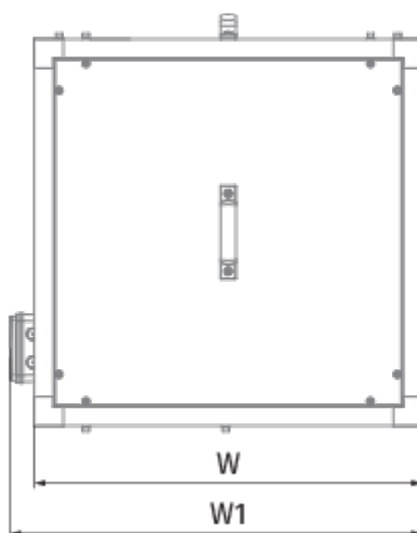

	Единица измерения	Iso-VK EC 355 E
Размер подключаемого воздуховода	мм	355
Скорость	-	1
Фазность	-	1
Минимальное напряжение питания	В	230
Максимальное напряжение питания	В	230
Частота сети питания	Гц	50/60
Номинальная мощность	Вт	550
Максимальный ток	А	4.9
Максимальный расход воздуха	м ³ /час	3500
Скорость вращения	-	1500
Уровень звукового давления LpA на расстоянии 3 м	дБ(А)	58
Вес	кг	47.5
Максимальная температура перемещаемого воздуха	°С	120
Минимальная температура перемещаемого воздуха	°С	-25
Класс защиты	-	IPX4

Размеры

H	H1	H2	L	L1	W	W1	W2
600	638	540	600	638	600	638	225

Аксессуары

Другие аксессуары

Наименование	Фото	Описание
CDT E/0-10		Регулятор скорости для ЕС-моторов