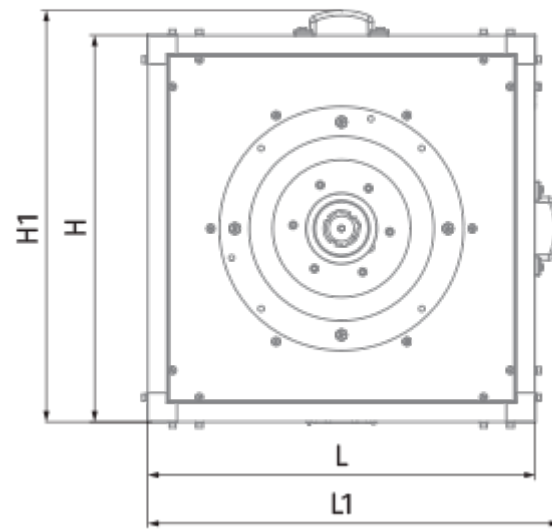

	Единица измерения	Iso-VK EC 355 E
Размер подключаемого воздуховода	мм	355
Скорость	-	1
Фазность	-	1
Минимальное напряжение питания	В	230
Максимальное напряжение питания	В	230
Частота сети питания	Гц	50/60
Номинальная мощность	Вт	550
Максимальный ток	А	4.9
Максимальный расход воздуха	м <sup>3</sup> /час	3500
Скорость вращения	-	1500
Уровень звукового давления LpA на расстоянии 3 м	дБ(А)	58
Вес	кг	47.5
Максимальная температура перемещаемого воздуха	°С	120
Минимальная температура перемещаемого воздуха	°С	-25
Класс защиты	-	IPX4

## Размеры

H	H1	H2	L	L1	W	W1	W2
600	638	540	600	638	600	638	225