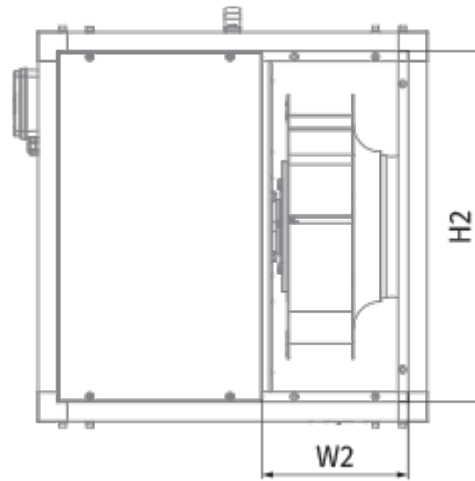

	Единица измерения	Iso-VK EC 355 E
Размер подключаемого воздуховода	мм	355
Скорость	-	1
Фазность	-	1
Минимальное напряжение питания	В	230
Максимальное напряжение питания	В	230
Частота сети питания	Гц	50/60
Номинальная мощность	Вт	550
Максимальный ток	А	4.9
Максимальный расход воздуха	м <sup>3</sup> /час	3500
Скорость вращения	-	1500
Уровень звукового давления LpA на расстоянии 3 м	дБ(А)	58
Вес	кг	47.5
Максимальная температура перемещаемого воздуха	°С	120
Минимальная температура перемещаемого воздуха	°С	-25
Класс защиты	-	IPX4

## Размеры

H	H1	H2	L	L1	W	W1	W2
600	638	540	600	638	600	638	225