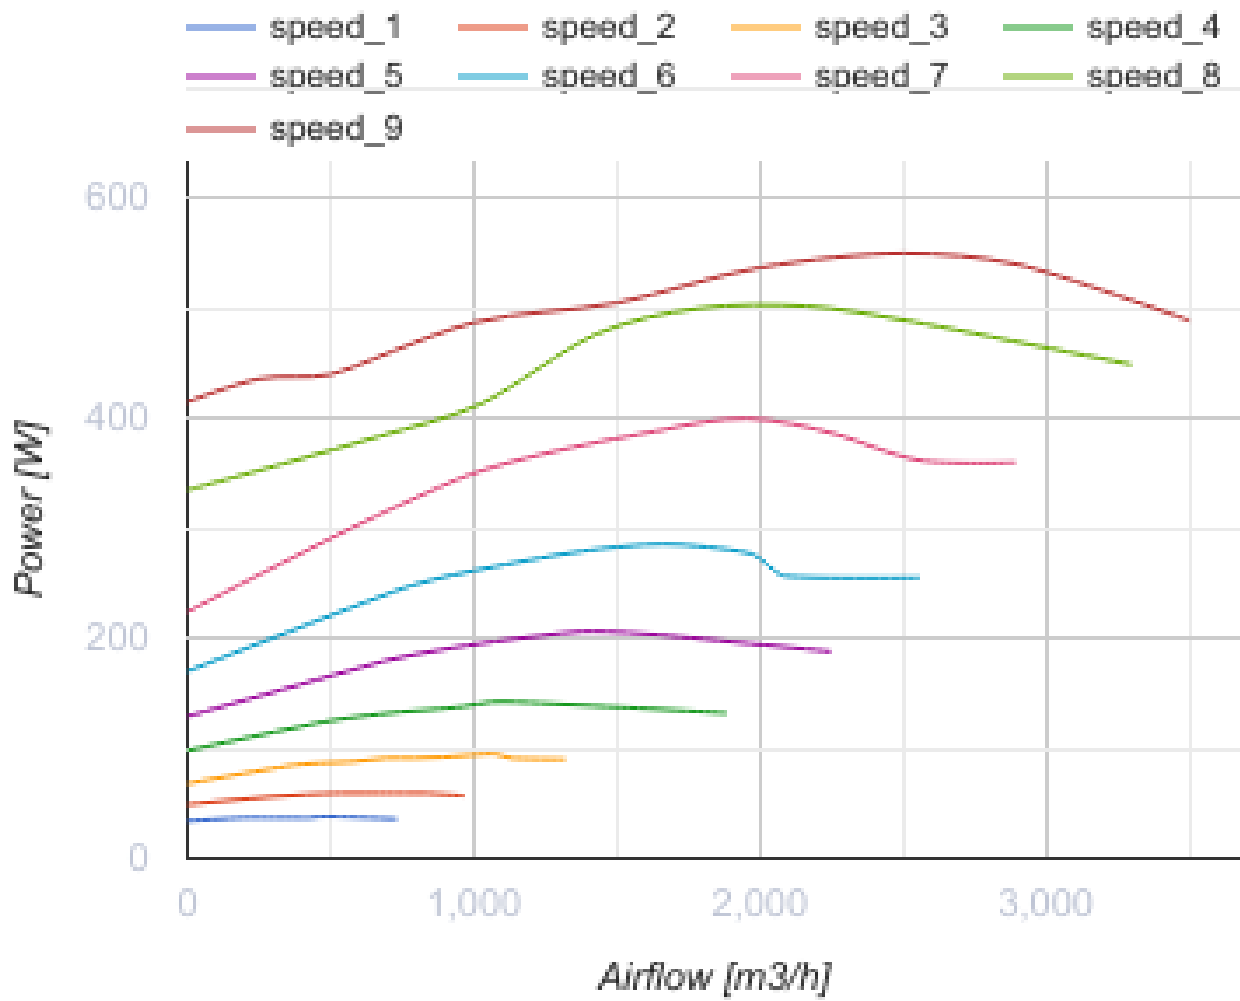

## Iso-VK EC 355 E

Кухонные шумоизолированные центробежные вентиляторы с ЕС-двигателями

- Максимальный расход воздуха: 3500
- Уровень звукового давления LpA на расстоянии 3 м: 58
- класс огнестойкости: 120°C в течение 60 мин
- Шумоизоляция
- Тип двигателя: ЕС
- Тип крыльчатки: Центробежная крыльчатка с назад загнутыми лопатками
- Материал корпуса: Алюминк
- Установка в любом положении

	Единица измерения	Iso-VK EC 355 E
Размер подключаемого воздуховода	мм	355
Скорость	-	1
Фазность	-	1
Минимальное напряжение питания	В	230
Максимальное напряжение питания	В	230
Частота сети питания	Гц	50/60
Номинальная мощность	Вт	550
Максимальный ток	А	4.9
Максимальный расход воздуха	м <sup>3</sup> /час	3500
Скорость вращения	-	1500
Уровень звукового давления LpA на расстоянии 3 м	дБ(А)	58
Вес	кг	47.5
Максимальная температура перемещаемого воздуха	°С	120
Минимальная температура перемещаемого воздуха	°С	-25
Класс защиты	-	IPX4

## Размеры

H	H1	H2	L	L1	W	W1	W2
600	638	540	600	638	600	638	225