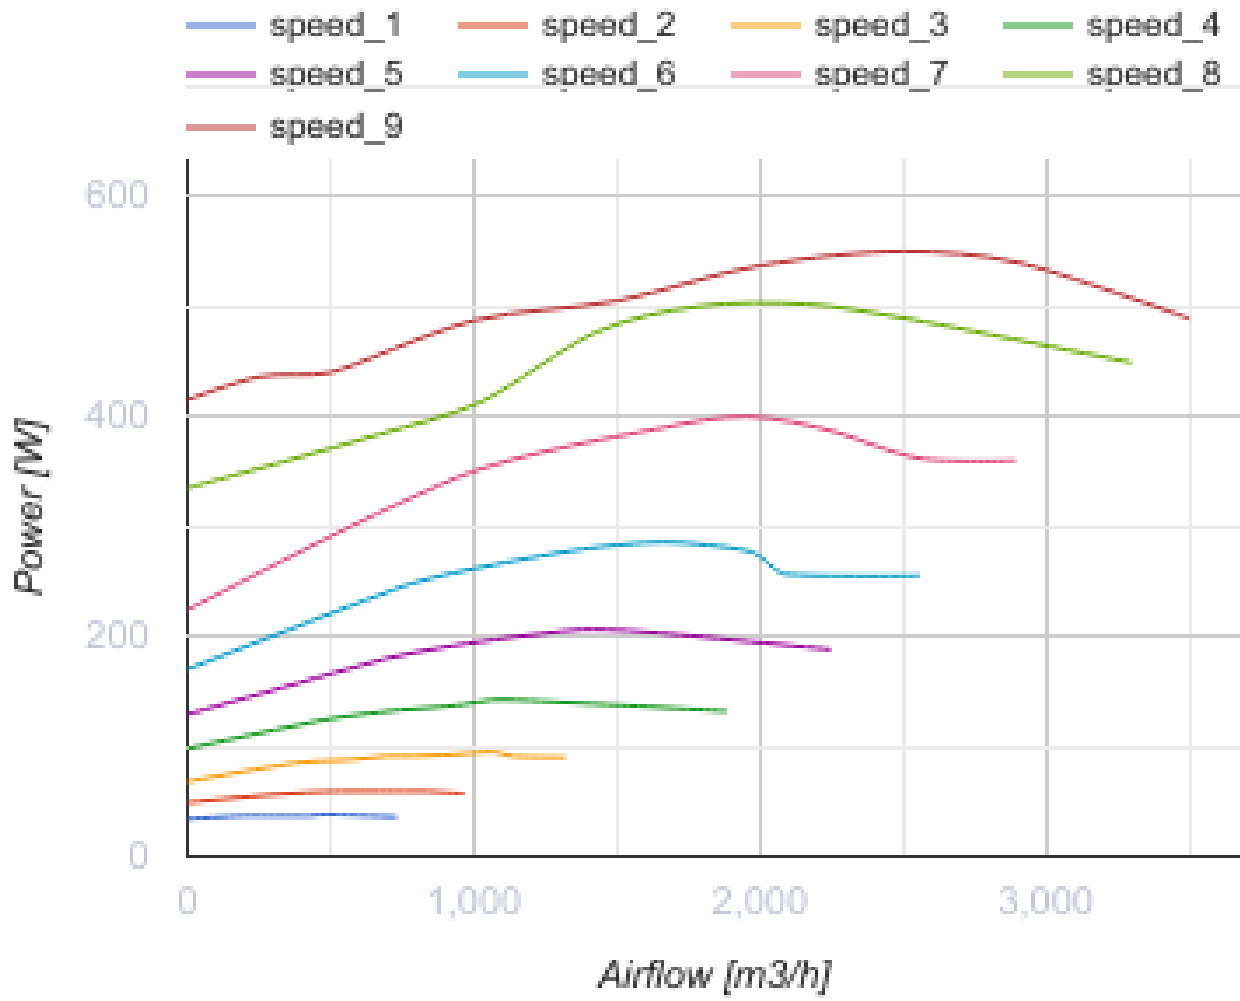

Iso-VK EC 355 E

Кухонные канальные вентиляторы в шумоизолированных корпусах с рабочей температурой 120 °С с ЕС-двигателями

- Максимальный расход воздуха: 3500
- Уровень звукового давления LpA на расстоянии 3 м: 58
- класс огнестойкости: 120°С в течение 60 мин
- Шумоизоляция
- Тип двигателя: ЕС
- Тип крыльчатки: Центробежная крыльчатка с назад загнутыми лопатками
- Материал корпуса: Алюминк
- Установка в любом положении

	Единица измерения	Iso-VK EC 355 E
Размер подключаемого воздуховода	мм	355
Скорость	-	1
Фазность	-	1
Минимальное напряжение питания	В	230
Максимальное напряжение питания	В	230
Частота сети питания	Гц	50/60
Номинальная мощность	Вт	550
Максимальный ток	А	4.9
Максимальный расход воздуха	м ³ /час	3500
Скорость вращения	-	1500
Уровень звукового давления LpA на расстоянии 3 м	дБ(А)	58
Вес	кг	47.5
Максимальная температура перемещаемого воздуха	°С	120
Минимальная температура перемещаемого воздуха	°С	-25
Класс защиты	-	IPX4

Размеры

H	H1	H2	L	L1	W	W1	W2
600	638	540	600	638	600	638	225

Аксессуары

Другие аксессуары

Наименование	Фото	Описание
CDT E/0-10		Регулятор скорости для ЕС-моторов