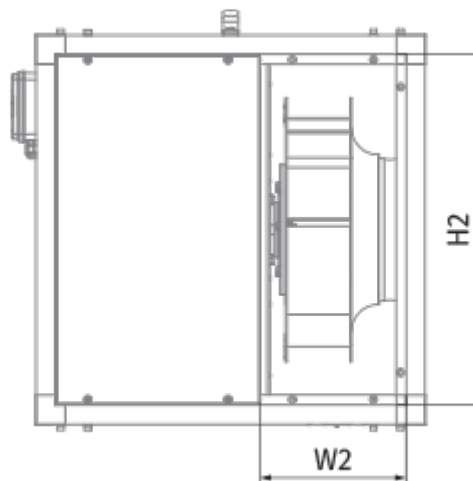

Iso-VK EC 355 E

Кухонные канальные вентиляторы в шумоизолированных корпусах с рабочей температурой 120 °С с ЕС-двигателями

- Максимальный расход воздуха: 3500
- Уровень звукового давления LpA на расстоянии 3 м: 58
- класс огнестойкости: 120°С в течение 60 мин
- Шумоизоляция
- Тип двигателя: ЕС
- Тип крыльчатки: Центробежная крыльчатка с назад загнутыми лопатками
- Материал корпуса: Алюминк
- Установка в любом положении

	Единица измерения	Iso-VK EC 355 E
Размер подключаемого воздуховода	мм	355
Скорость	-	1
Фазность	-	1
Минимальное напряжение питания	В	230
Максимальное напряжение питания	В	230
Частота сети питания	Гц	50/60
Номинальная мощность	Вт	550
Максимальный ток	А	4.9
Максимальный расход воздуха	м ³ /час	3500
Скорость вращения	-	1500
Уровень звукового давления LpA на расстоянии 3 м	дБ(А)	58
Вес	кг	47.5
Максимальная температура перемещаемого воздуха	°С	120
Минимальная температура перемещаемого воздуха	°С	-25
Класс защиты	-	IPX4

Размеры

H	H1	H2	L	L1	W	W1	W2
600	638	540	600	638	600	638	225

Аксессуары

Другие аксессуары

Наименование	Фото	Описание
CDT E/0-10		Регулятор скорости для ЕС-моторов