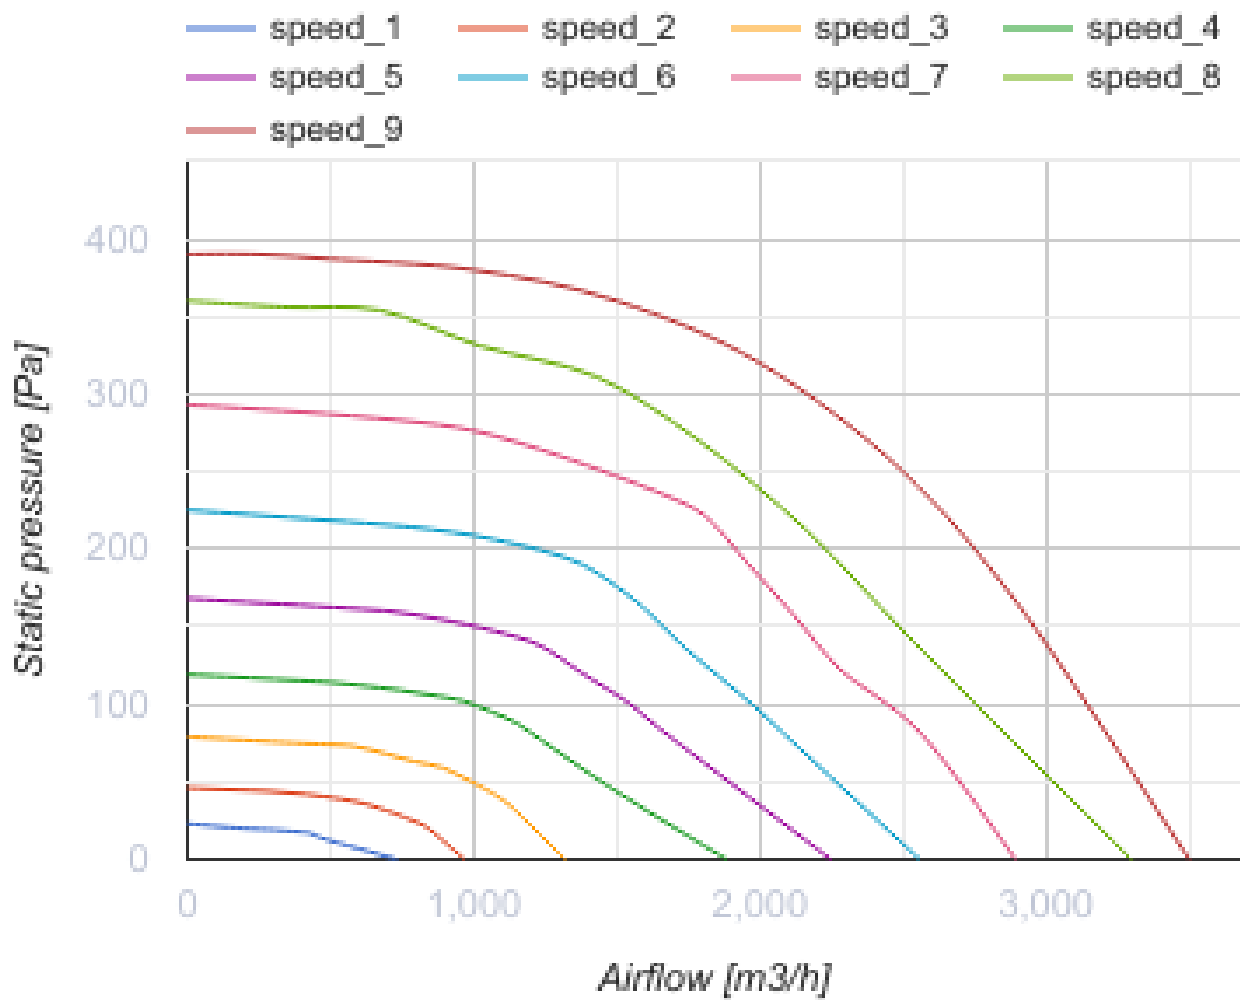

## Iso-VK EC 355 E

Кухонные шумоизолированные центробежные вентиляторы с ЕС-двигателями

- Максимальный расход воздуха: 3500
- Уровень звукового давления LpA на расстоянии 3 м: 58
- класс огнестойкости: 120°C в течение 60 мин
- Шумоизоляция
- Тип двигателя: ЕС
- Тип крыльчатки: Центробежная крыльчатка с назад загнутыми лопатками
- Материал корпуса: Алюминк
- Установка в любом положении

	Единица измерения	Iso-VK EC 355 E
Размер подключаемого воздуховода	мм	355
Скорость	-	1
Фазность	-	1
Минимальное напряжение питания	В	230
Максимальное напряжение питания	В	230
Частота сети питания	Гц	50/60
Номинальная мощность	Вт	550
Максимальный ток	А	4.9
Максимальный расход воздуха	м <sup>3</sup> /час	3500
Скорость вращения	-	1500
Уровень звукового давления LpA на расстоянии 3 м	дБ(А)	58
Вес	кг	47.5
Максимальная температура перемещаемого воздуха	°С	120
Минимальная температура перемещаемого воздуха	°С	-25
Класс защиты	-	IPX4

## Размеры

H	H1	H2	L	L1	W	W1	W2
600	638	540	600	638	600	638	225