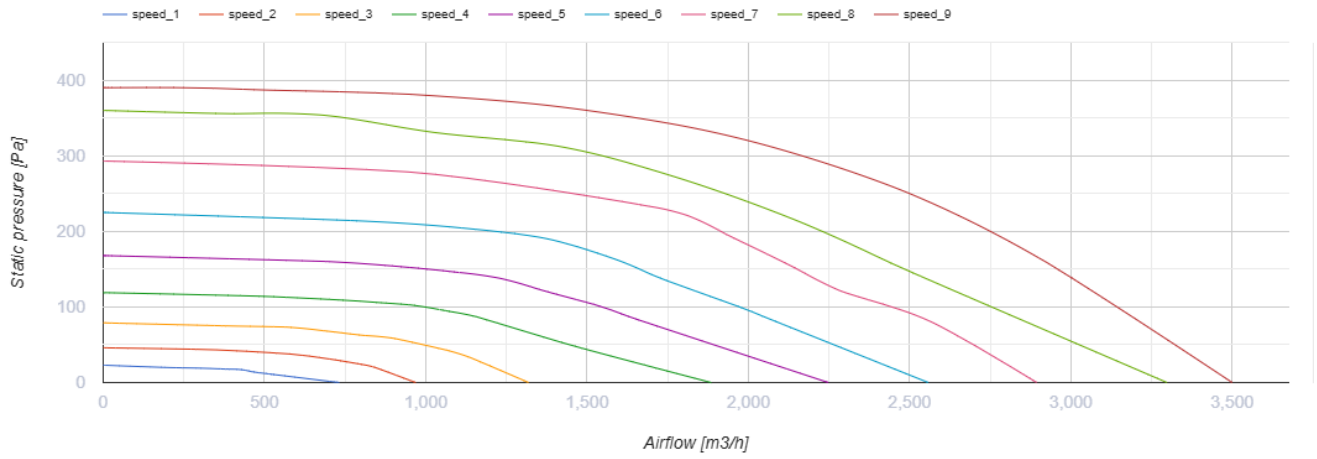

## Iso-VK EC 355 E

Кухонные шумоизолированные центробежные вентиляторы с EC-двигателями

- Максимальный расход воздуха: 3500
- Уровень звукового давления LpA на расстоянии 3 м: 58
- класс огнестойкости: 120°C в течение 60 мин
- Шумоизоляция
- Тип двигателя: EC
- Тип крыльчатки: Центробежная крыльчатка с назад загнутыми лопатками
- Материал корпуса: Алюминк
- Установка в любом положении

	Единица измерения	Iso-VK EC 355 E
Размер подключаемого воздуховода	мм	355
Скорость	-	1
Фазность	-	1
Минимальное напряжение питания	В	230
Максимальное напряжение питания	В	230
Частота сети питания	Гц	50/60
Номинальная мощность	Вт	550
Максимальный ток	А	4.9
Максимальный расход воздуха	м <sup>3</sup> /час	3500
Скорость вращения	-	1500
Уровень звукового давления LpA на расстоянии 3 м	дБ(А)	58
Вес	кг	47.5
Максимальная температура перемещаемого воздуха	°С	120
Минимальная температура перемещаемого воздуха	°С	-25
Класс защиты	-	IPX4

## Размеры

H	H1	H2	L	L1	W	W1	W2
600	638	540	600	638	600	638	225