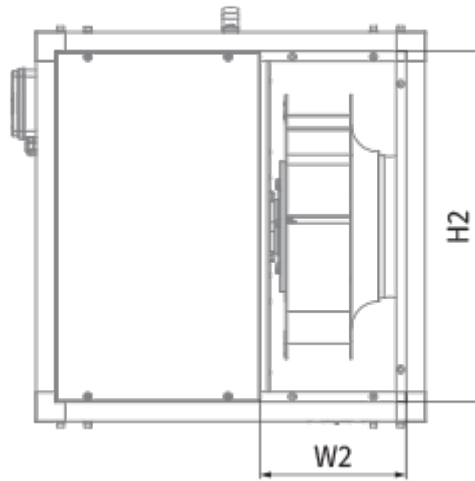

	Единица измерения	Iso-VK EC 355 E
Размер подключаемого воздуховода	мм	355
Скорость	-	1
Фазность	-	1
Минимальное напряжение питания	В	230
Максимальное напряжение питания	В	230
Частота сети питания	Гц	50/60
Номинальная мощность	Вт	550
Максимальный ток	А	4.9
Максимальный расход воздуха	м <sup>3</sup> /час	3500
Скорость вращения	-	1500
Уровень звукового давления LpA на расстоянии 3 м	дБ(А)	58
Вес	кг	47.5
Максимальная температура перемещаемого воздуха	°С	120
Минимальная температура перемещаемого воздуха	°С	-25
Класс защиты	-	IPX4

## Размеры

H	H1	H2	L	L1	W	W1	W2
600	638	540	600	638	600	638	225