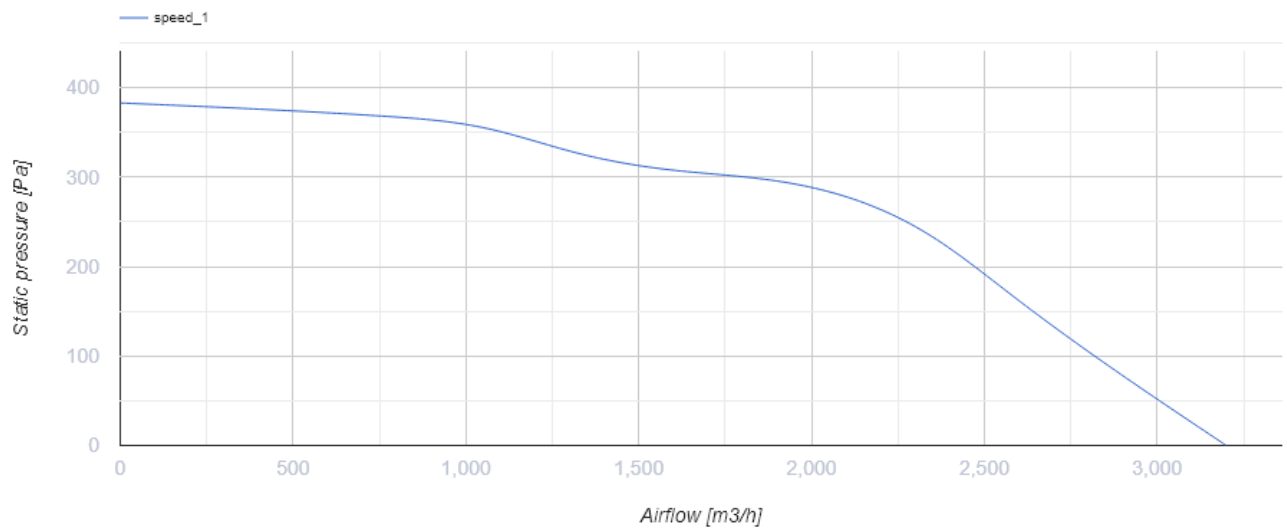

## Iso-VK EC 355 E

Кухонные шумоизолированные центробежные вентиляторы с ЕС-двигателями

- Максимальный расход воздуха: 3500
- Уровень звукового давления LpA на расстоянии 3 м: 58
- класс огнестойкости: 120°C в течение 60 мин
- Шумоизоляция
- Тип двигателя: ЕС
- Тип крыльчатки: Центробежная крыльчатка с назад загнутыми лопатками
- Материал корпуса: Алюминк
- Установка в любом положении

	Единица измерения	Iso-VK EC 355 E
Размер подключаемого воздуховода	мм	355
Скорость	-	1
Фазность	-	1
Минимальное напряжение питания	В	230
Максимальное напряжение питания	В	230
Частота сети питания	Гц	50/60
Номинальная мощность	Вт	550
Максимальный ток	А	4.9
Максимальный расход воздуха	м <sup>3</sup> /час	3500
Скорость вращения	-	1500
Уровень звукового давления LpA на расстоянии 3 м	дБ(А)	58
Вес	кг	47.5
Максимальная температура перемещаемого воздуха	°С	120
Минимальная температура перемещаемого воздуха	°С	-25
Класс защиты	-	IPX4

## Размеры

H	H1	H2	L	L1	W	W1	W2
600	638	540	600	638	600	638	225