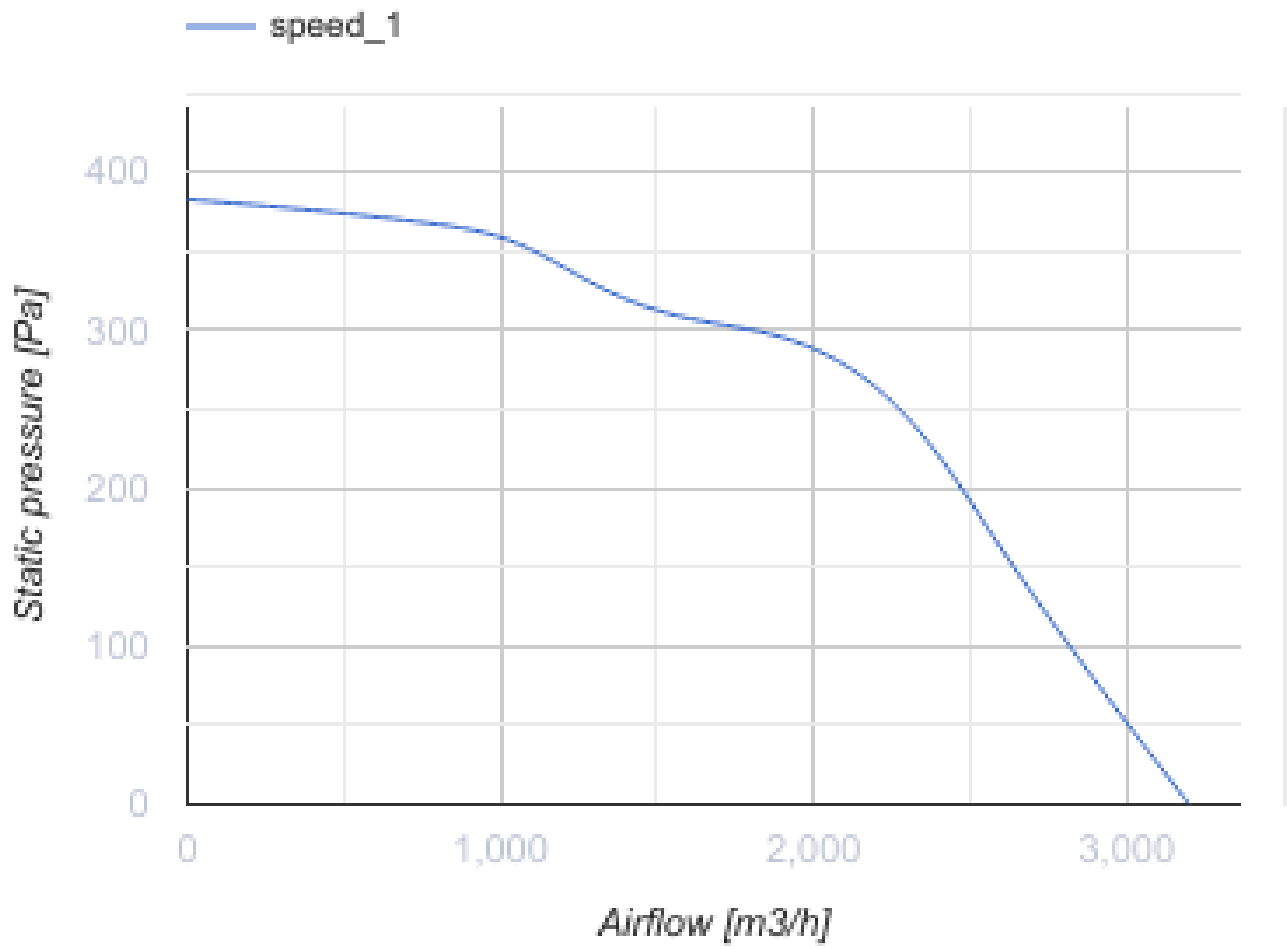

Iso-VK EC 355 E

Кухонные канальные вентиляторы в шумоизолированных корпусах с рабочей температурой 120 °С с ЕС-двигателями

- Максимальный расход воздуха: 3500
- Уровень звукового давления LpA на расстоянии 3 м: 58
- класс огнестойкости: 120°С в течение 60 мин
- Шумоизоляция
- Тип двигателя: ЕС
- Тип крыльчатки: Центробежная крыльчатка с назад загнутыми лопатками
- Материал корпуса: Алюминк
- Установка в любом положении

	Единица измерения	Iso-VK EC 355 E
Размер подключаемого воздуховода	мм	355
Скорость	-	1
Фазность	-	1
Минимальное напряжение питания	В	230
Максимальное напряжение питания	В	230
Частота сети питания	Гц	50/60
Номинальная мощность	Вт	550
Максимальный ток	А	4.9
Максимальный расход воздуха	м ³ /час	3500
Скорость вращения	-	1500
Уровень звукового давления LpA на расстоянии 3 м	дБ(А)	58
Вес	кг	47.5
Максимальная температура перемещаемого воздуха	°С	120
Минимальная температура перемещаемого воздуха	°С	-25
Класс защиты	-	IPX4

Размеры

H	H1	H2	L	L1	W	W1	W2
600	638	540	600	638	600	638	225

Аксессуары

Другие аксессуары

Наименование	Фото	Описание
CDT E/0-10		Регулятор скорости для ЕС-моторов