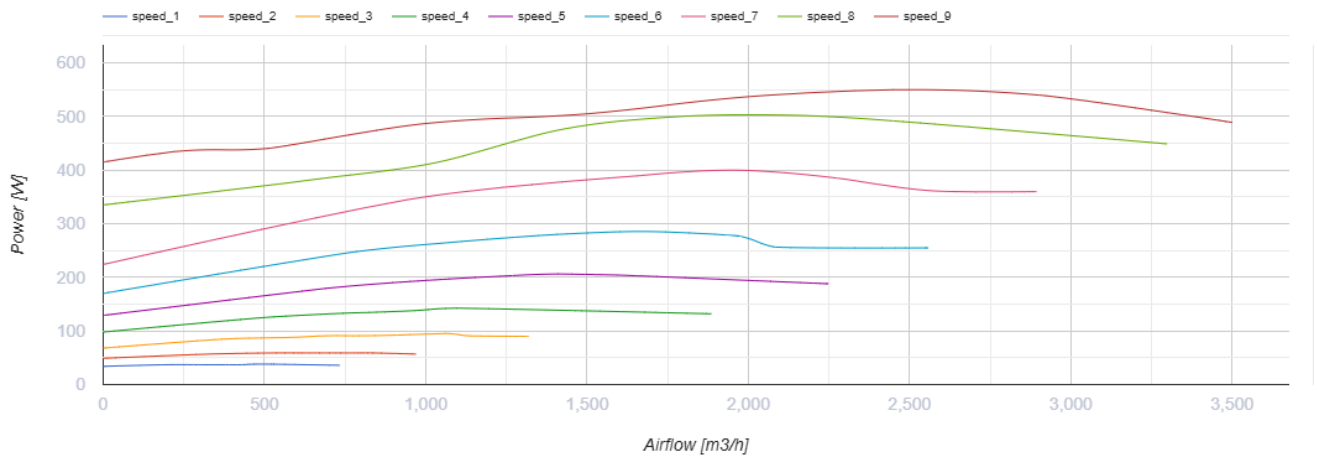

## Iso-VK EC 355 E

Кухонные шумоизолированные центробежные вентиляторы с EC-двигателями

- Максимальный расход воздуха: 3500
- Уровень звукового давления LpA на расстоянии 3 м: 58
- класс огнестойкости: 120°C в течение 60 мин
- Шумоизоляция
- Тип двигателя: EC
- Тип крыльчатки: Центробежная крыльчатка с назад загнутыми лопатками
- Материал корпуса: Алюминк
- Установка в любом положении

	Единица измерения	Iso-VK EC 355 E
Размер подключаемого воздуховода	мм	355
Скорость	-	1
Фазность	-	1
Минимальное напряжение питания	В	230
Максимальное напряжение питания	В	230
Частота сети питания	Гц	50/60
Номинальная мощность	Вт	550
Максимальный ток	А	4.9
Максимальный расход воздуха	м <sup>3</sup> /час	3500
Скорость вращения	-	1500
Уровень звукового давления LpA на расстоянии 3 м	дБ(А)	58
Вес	кг	47.5
Максимальная температура перемещаемого воздуха	°С	120
Минимальная температура перемещаемого воздуха	°С	-25
Класс защиты	-	IPX4

## Размеры

H	H1	H2	L	L1	W	W1	W2
600	638	540	600	638	600	638	225