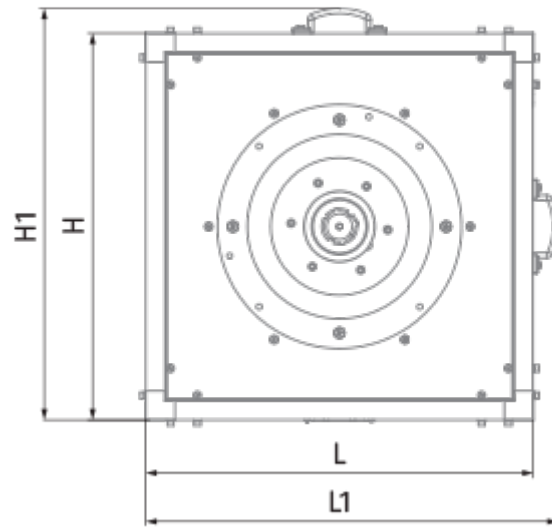

	Единица измерения	Iso-VK EC 355 E
Размер подключаемого воздуховода	мм	355
Скорость	-	1
Фазность	-	1
Минимальное напряжение питания	В	230
Максимальное напряжение питания	В	230
Частота сети питания	Гц	50/60
Номинальная мощность	Вт	550
Максимальный ток	А	4.9
Максимальный расход воздуха	м <sup>3</sup> /час	3500
Скорость вращения	-	1500
Уровень звукового давления LpA на расстоянии 3 м	дБ(А)	58
Вес	кг	47.5
Максимальная температура перемещаемого воздуха	°С	120
Минимальная температура перемещаемого воздуха	°С	-25
Класс защиты	-	IPX4

## Размеры

H	H1	H2	L	L1	W	W1	W2
600	638	540	600	638	600	638	225