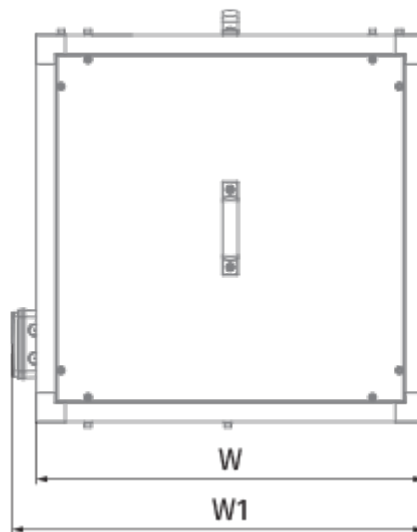

	Единица измерения	Iso-VK EC 355 E
Размер подключаемого воздуховода	мм	355
Скорость	-	1
Фазность	-	1
Минимальное напряжение питания	В	230
Максимальное напряжение питания	В	230
Частота сети питания	Гц	50/60
Номинальная мощность	Вт	550
Максимальный ток	А	4.9
Максимальный расход воздуха	м <sup>3</sup> /час	3500
Скорость вращения	-	1500
Уровень звукового давления LpA на расстоянии 3 м	дБ(А)	58
Вес	кг	47.5
Максимальная температура перемещаемого воздуха	°С	120
Минимальная температура перемещаемого воздуха	°С	-25
Класс защиты	-	IPX4

## Размеры

H	H1	H2	L	L1	W	W1	W2
600	638	540	600	638	600	638	225