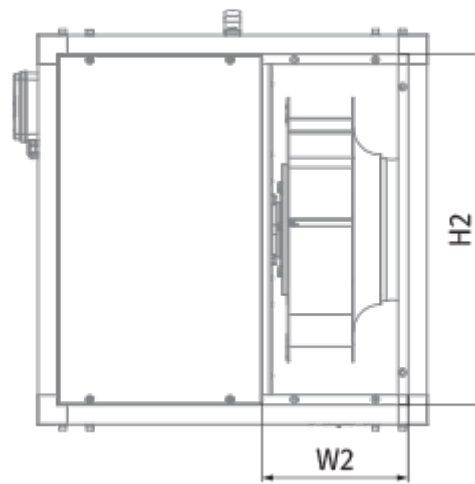

	Единица измерения	Iso-VK 800 6D
Размер подключаемого воздуховода	мм	800
Скорость	-	1
Фазность	-	3
Минимальное напряжение питания	В	400
Максимальное напряжение питания	В	400
Частота сети питания	Гц	50
Номинальная мощность	Вт	4000
Максимальный ток	А	8.7
Максимальный расход воздуха	м ³ /час	21860
Скорость вращения	-	965
Уровень звукового давления LpA на расстоянии 3 м	дБ(А)	62
Вес	кг	275
Максимальная температура перемещаемого воздуха	°С	120
Минимальная температура перемещаемого воздуха	°С	-25
Класс защиты	-	IPX4

Размеры

H	H1	H2	L	L1	W	W1	W2
1175	1214	1115	1175	1252	1175	1212	505

Аксессуары

Тиристорные регуляторы скорости

Наименование	Фото	Описание
CDT E1.8		Регулятор скорости тиристорный