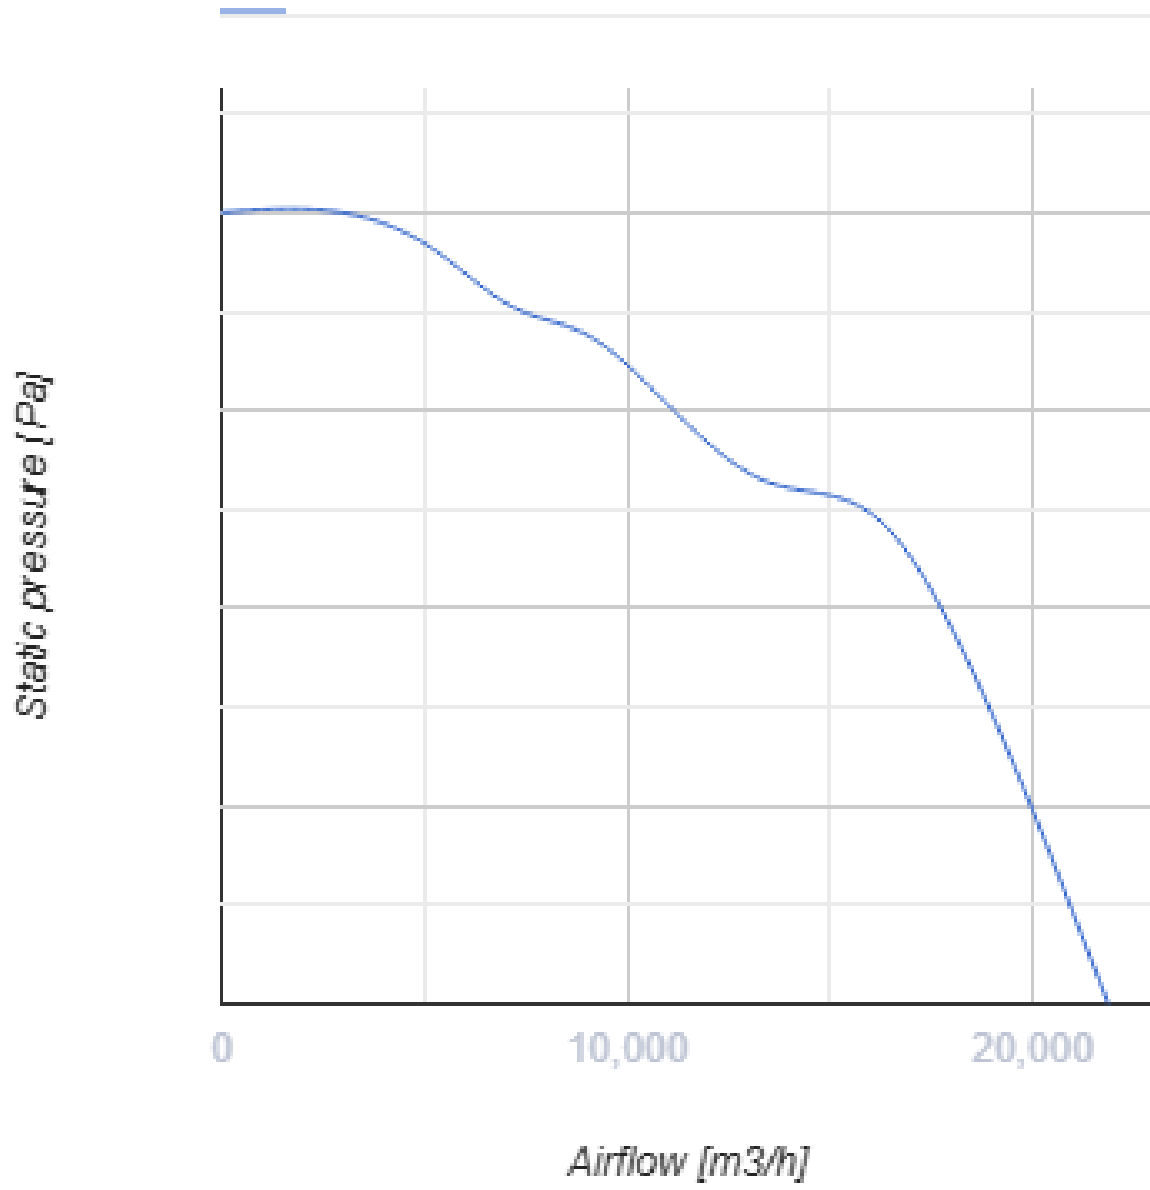

## Iso-VK 800 6D

Кухонные канальные вентиляторы в шумоизолированном корпусе с рабочей температурой 120 °С

- Максимальный расход воздуха: 21860
- Уровень звукового давления LpA на расстоянии 3 м: 62
- Шумоизоляция
- Тип двигателя: АС
- Тип крыльчатки: Центробежная крыльчатка с назад загнутыми лопатками
- Материал корпуса: Алюминк
- Установка в любом положении

	Единица измерения	Iso-VK 800 6D
Размер подключаемого воздуховода	мм	800
Скорость	-	1
Фазность	-	3
Минимальное напряжение питания	В	400
Максимальное напряжение питания	В	400
Частота сети питания	Гц	50
Номинальная мощность	Вт	4000
Максимальный ток	А	8.7
Максимальный расход воздуха	м <sup>3</sup> /час	21860
Скорость вращения	-	965
Уровень звукового давления LpA на расстоянии 3 м	дБ(А)	62
Вес	кг	275
Максимальная температура перемещаемого воздуха	°С	120
Минимальная температура перемещаемого воздуха	°С	-25
Класс защиты	-	IPX4

### Размеры

H	H1	H2	L	L1	W	W1	W2
1175	1214	1115	1175	1252	1175	1212	505