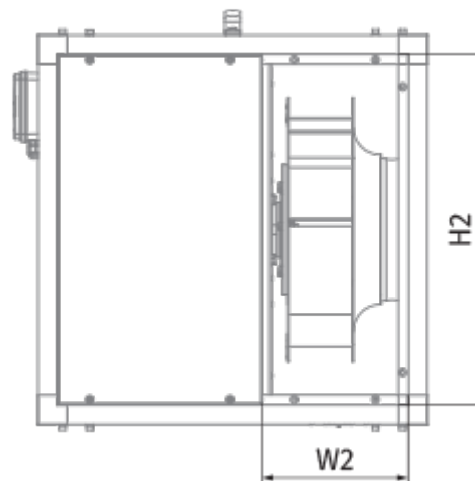

	Единица измерения	Iso-VK 800 6D
Размер подключаемого воздуховода	мм	800
Скорость	-	1
Фазность	-	3
Минимальное напряжение питания	В	400
Максимальное напряжение питания	В	400
Частота сети питания	Гц	50
Номинальная мощность	Вт	4000
Максимальный ток	А	8.7
Максимальный расход воздуха	м ³ /час	21860
Скорость вращения	-	965
Уровень звукового давления LpA на расстоянии 3 м	дБ(А)	62
Вес	кг	275
Максимальная температура перемещаемого воздуха	°С	120
Минимальная температура перемещаемого воздуха	°С	-25
Класс защиты	-	IPX4

Размеры

H	H1	H2	L	L1	W	W1	W2
1175	1214	1115	1175	1252	1175	1212	505

Аксессуары

Тиристорные регуляторы скорости

Наименование	Фото	Описание
CDT E1.8		Регулятор скорости тиристорный