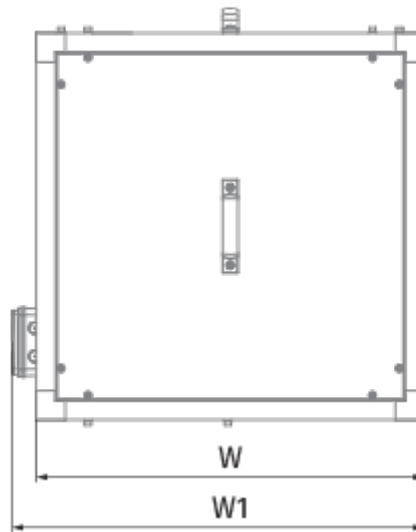

	Единица измерения	Iso-VK 800 6D
Размер подключаемого воздуховода	мм	800
Скорость	-	1
Фазность	-	3
Минимальное напряжение питания	В	400
Максимальное напряжение питания	В	400
Частота сети питания	Гц	50
Номинальная мощность	Вт	4000
Максимальный ток	А	8.7
Максимальный расход воздуха	м ³ /час	21860
Скорость вращения	-	965
Уровень звукового давления LpA на расстоянии 3 м	дБ(А)	62
Вес	кг	275
Максимальная температура перемещаемого воздуха	°С	120
Минимальная температура перемещаемого воздуха	°С	-25
Класс защиты	-	IPX4

Размеры

H	H1	H2	L	L1	W	W1	W2
1175	1214	1115	1175	1252	1175	1212	505

Аксессуары

Тиристорные регуляторы скорости

Наименование	Фото	Описание
CDT E1.8		Регулятор скорости тиристорный