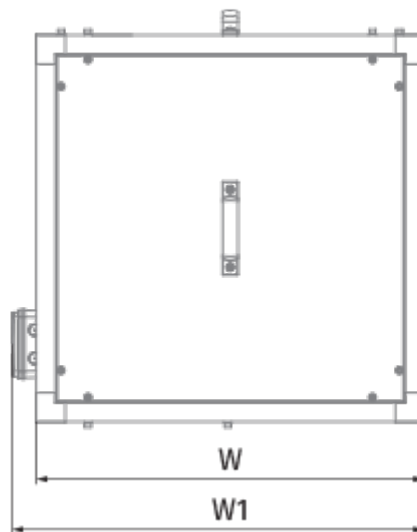

	Единица измерения	Iso-VK 800 6D
Размер подключаемого воздуховода	мм	800
Скорость	-	1
Фазность	-	3
Минимальное напряжение питания	В	400
Максимальное напряжение питания	В	400
Частота сети питания	Гц	50
Номинальная мощность	Вт	4000
Максимальный ток	А	8.7
Максимальный расход воздуха	м ³ /час	21860
Скорость вращения	-	965
Уровень звукового давления LpA на расстоянии 3 м	дБ(А)	62
Вес	кг	275
Максимальная температура перемещаемого воздуха	°С	120
Минимальная температура перемещаемого воздуха	°С	-25
Класс защиты	-	IPX4

Размеры

H	H1	H2	L	L1	W	W1	W2
1175	1214	1115	1175	1252	1175	1212	505

Аксессуары

Тиристорные регуляторы скорости

Наименование	Фото	Описание
CDT E1.8		Регулятор скорости тиристорный