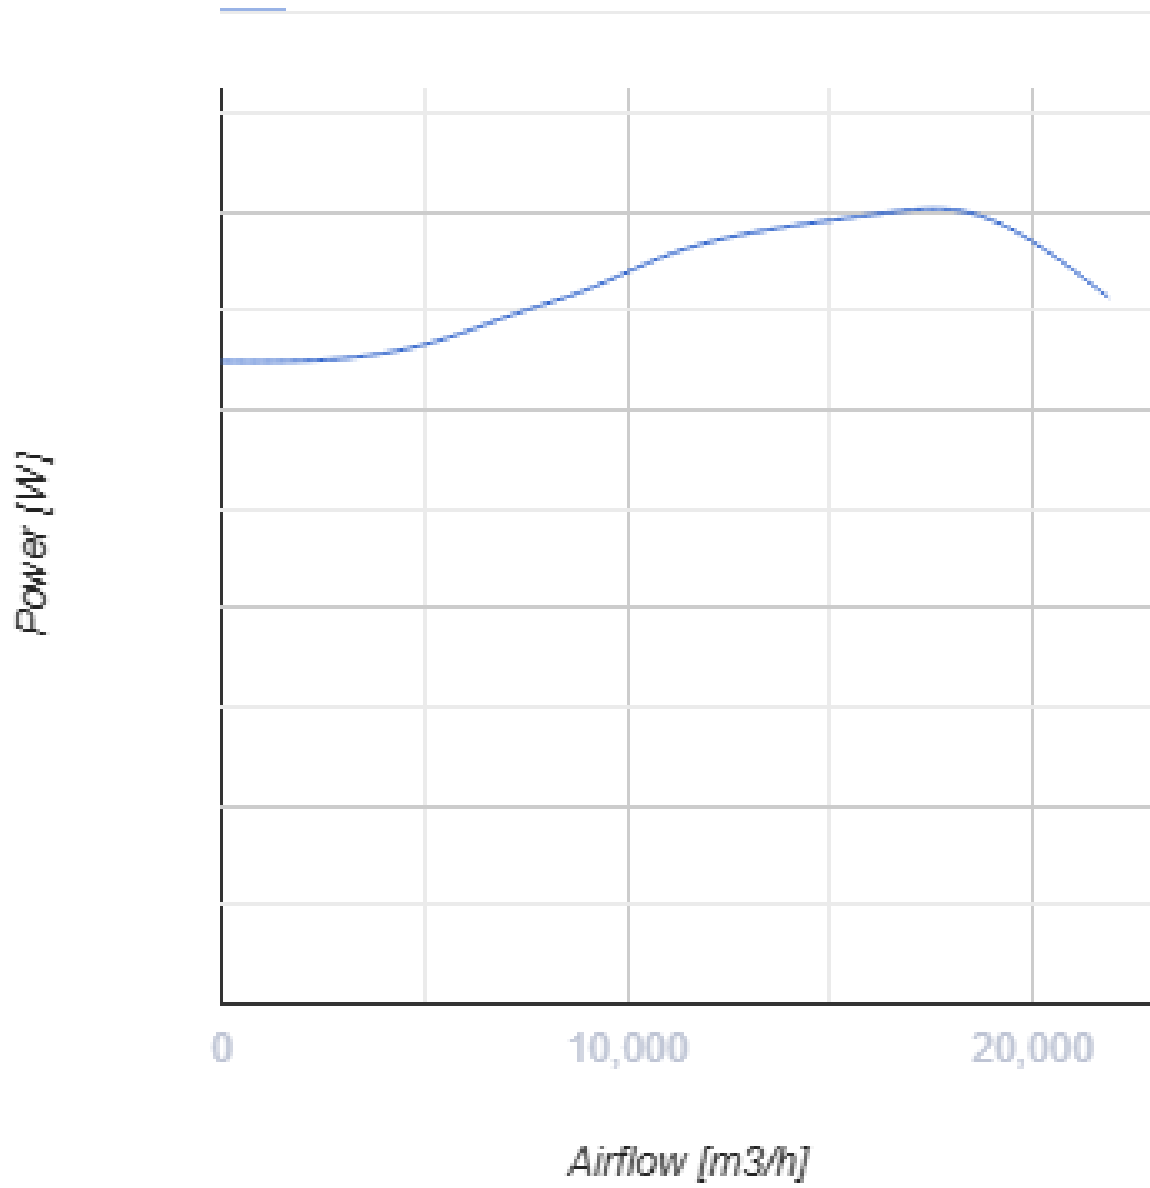

## Iso-VK 800 6D

Кухонные канальные вентиляторы в шумоизолированном корпусе с рабочей температурой 120 °С

- Максимальный расход воздуха: 21860
- Уровень звукового давления LpA на расстоянии 3 м: 62
- Шумоизоляция
- Тип двигателя: АС
- Тип крыльчатки: Центробежная крыльчатка с назад загнутыми лопатками
- Материал корпуса: Алюминк
- Установка в любом положении

	Единица измерения	Iso-VK 800 6D
Размер подключаемого воздуховода	мм	800
Скорость	-	1
Фазность	-	3
Минимальное напряжение питания	В	400
Максимальное напряжение питания	В	400
Частота сети питания	Гц	50
Номинальная мощность	Вт	4000
Максимальный ток	А	8.7
Максимальный расход воздуха	м <sup>3</sup> /час	21860
Скорость вращения	-	965
Уровень звукового давления LpA на расстоянии 3 м	дБ(А)	62
Вес	кг	275
Максимальная температура перемещаемого воздуха	°С	120
Минимальная температура перемещаемого воздуха	°С	-25
Класс защиты	-	IPX4

### Размеры

H	H1	H2	L	L1	W	W1	W2
1175	1214	1115	1175	1252	1175	1212	505