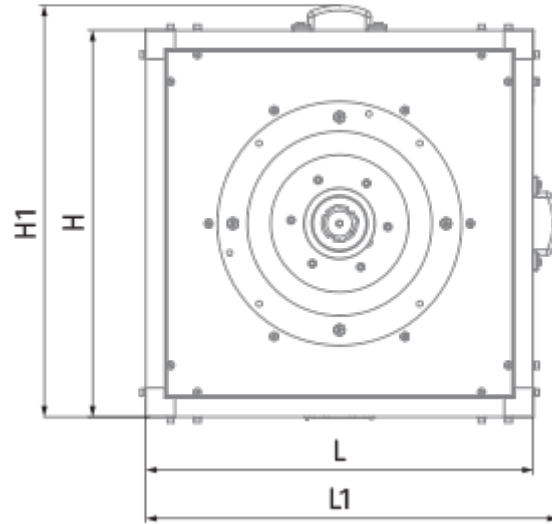

	Единица измерения	Iso-VK 800 6D
Размер подключаемого воздуховода	мм	800
Скорость	-	1
Фазность	-	3
Минимальное напряжение питания	В	400
Максимальное напряжение питания	В	400
Частота сети питания	Гц	50
Номинальная мощность	Вт	4000
Максимальный ток	А	8.7
Максимальный расход воздуха	м ³ /час	21860
Скорость вращения	-	965
Уровень звукового давления LpA на расстоянии 3 м	дБ(А)	62
Вес	кг	275
Максимальная температура перемещаемого воздуха	°С	120
Минимальная температура перемещаемого воздуха	°С	-25
Класс защиты	-	IPX4

Размеры

H	H1	H2	L	L1	W	W1	W2
1175	1214	1115	1175	1252	1175	1212	505

Аксессуары

Тиристорные регуляторы скорости

Наименование	Фото	Описание
CDT E1.8		Регулятор скорости тиристорный