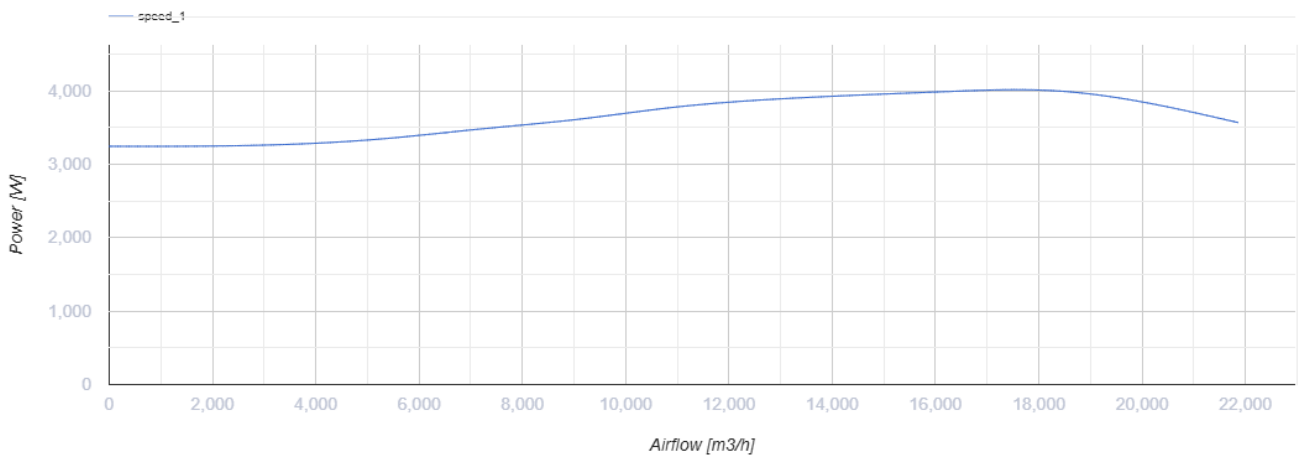

Iso-VK 800 6D

Кухонные шумоизолированные центробежные вентиляторы с АС-двигателями

- Максимальный расход воздуха: 21860
- Уровень звукового давления LpA на расстоянии 3 м: 62
- Шумоизоляция
- Тип двигателя: АС
- Тип крыльчатки: Центробежная крыльчатка с назад загнутыми лопатками
- Материал корпуса: Алюмин
- Установка в любом положении

	Единица измерения	Iso-VK 800 6D
Размер подключаемого воздуховода	мм	800
Скорость	-	1
Фазность	-	3
Минимальное напряжение питания	В	400
Максимальное напряжение питания	В	400
Частота сети питания	Гц	50
Номинальная мощность	Вт	4000
Максимальный ток	А	8.7
Максимальный расход воздуха	м ³ /час	21860
Скорость вращения	-	965
Уровень звукового давления LpA на расстоянии 3 м	дБ(А)	62
Вес	кг	275
Максимальная температура перемещаемого воздуха	°С	120
Минимальная температура перемещаемого воздуха	°С	-25
Класс защиты	-	IPX4

Размеры

H	H1	H2	L	L1	W	W1	W2
1175	1214	1115	1175	1252	1175	1212	505

Аксессуары

Тиристорные регуляторы скорости

Наименование	Фото	Описание
CDT E1.8		Регулятор скорости тиристорный