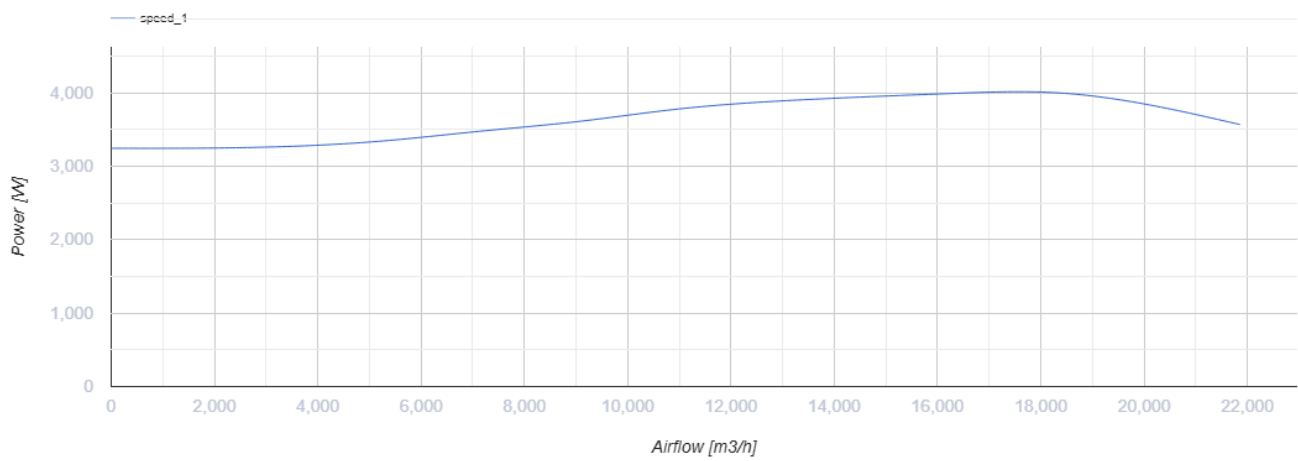

Iso-VK 800 6D

Кухонные шумоизолированные центробежные вентиляторы с АС-двигателями

- Максимальный расход воздуха: 21860
- Уровень звукового давления LpA на расстоянии 3 м: 62
- Шумоизоляция
- Тип двигателя: АС
- Тип крыльчатки: Центробежная крыльчатка с назад загнутыми лопатками
- Материал корпуса: Алюмин
- Установка в любом положении

	Единица измерения	Iso-VK 800 6D
Размер подключаемого воздуховода	мм	800
Скорость	-	1
Фазность	-	3
Минимальное напряжение питания	В	400
Максимальное напряжение питания	В	400
Частота сети питания	Гц	50
Номинальная мощность	Вт	4000
Максимальный ток	А	8.7
Максимальный расход воздуха	м ³ /час	21860
Скорость вращения	-	965
Уровень звукового давления LpA на расстоянии 3 м	дБ(А)	62
Вес	кг	275
Максимальная температура перемещаемого воздуха	°С	120
Минимальная температура перемещаемого воздуха	°С	-25
Класс защиты	-	IPX4

Размеры

H	H1	H2	L	L1	W	W1	W2
1175	1214	1115	1175	1252	1175	1212	505

Аксессуары

Тиристорные регуляторы скорости

Наименование	Фото	Описание
CDT E1.8		Регулятор скорости тиристорный