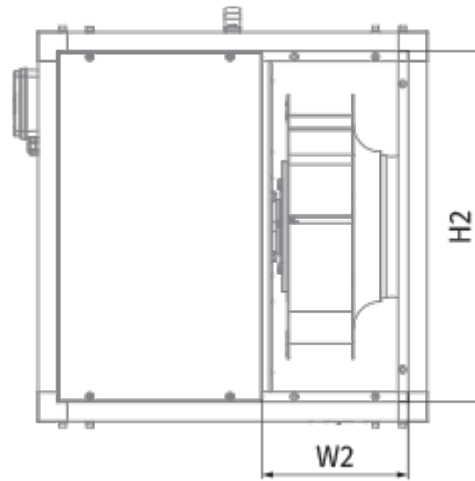

	Единица измерения	Iso-VK 800 6D
Размер подключаемого воздуховода	мм	800
Скорость	-	1
Фазность	-	3
Минимальное напряжение питания	В	400
Максимальное напряжение питания	В	400
Частота сети питания	Гц	50
Номинальная мощность	Вт	4000
Максимальный ток	А	8.7
Максимальный расход воздуха	м <sup>3</sup> /час	21860
Скорость вращения	-	965
Уровень звукового давления LpA на расстоянии 3 м	дБ(А)	62
Вес	кг	275
Максимальная температура перемещаемого воздуха	°С	120
Минимальная температура перемещаемого воздуха	°С	-25
Класс защиты	-	IPX4

### Размеры

H	H1	H2	L	L1	W	W1	W2
1175	1214	1115	1175	1252	1175	1212	505