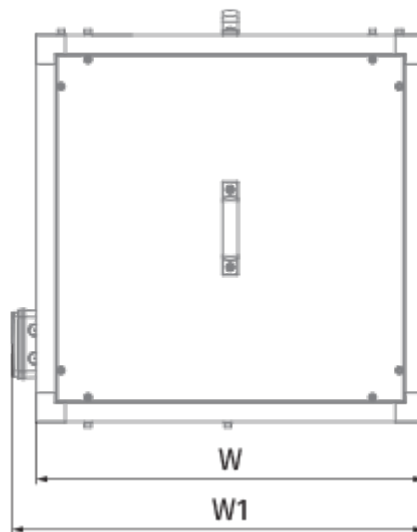

	Единица измерения	Iso-VK 800 6D
Размер подключаемого воздуховода	мм	800
Скорость	-	1
Фазность	-	3
Минимальное напряжение питания	В	400
Максимальное напряжение питания	В	400
Частота сети питания	Гц	50
Номинальная мощность	Вт	4000
Максимальный ток	А	8.7
Максимальный расход воздуха	м <sup>3</sup> /час	21860
Скорость вращения	-	965
Уровень звукового давления LpA на расстоянии 3 м	дБ(А)	62
Вес	кг	275
Максимальная температура перемещаемого воздуха	°С	120
Минимальная температура перемещаемого воздуха	°С	-25
Класс защиты	-	IPX4

### Размеры

H	H1	H2	L	L1	W	W1	W2
1175	1214	1115	1175	1252	1175	1212	505