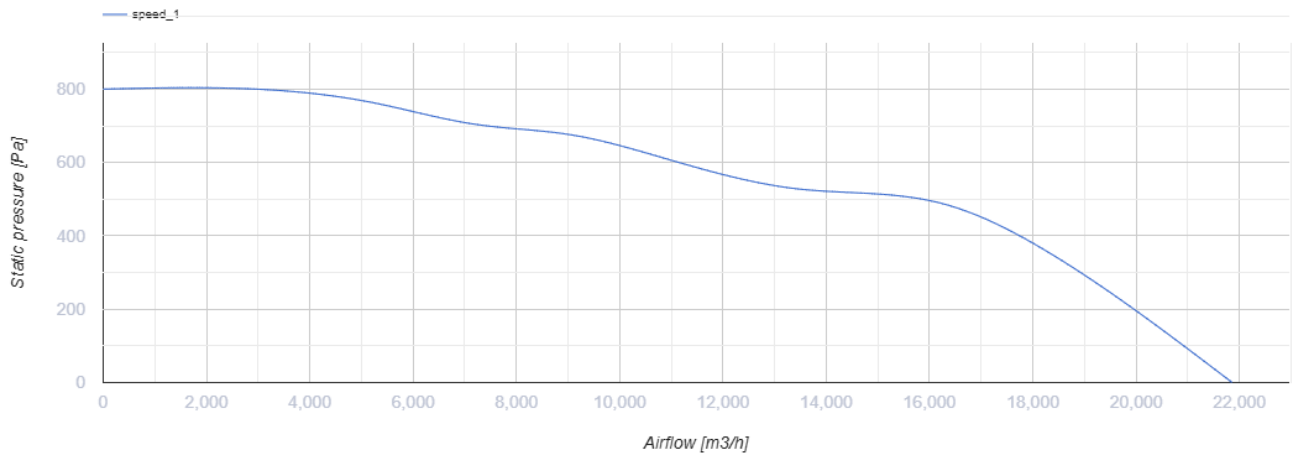

Iso-VK 800 6D

Кухонные шумоизолированные центробежные вентиляторы с АС-двигателями

- Максимальный расход воздуха: 21860
- Уровень звукового давления LpA на расстоянии 3 м: 62
- Шумоизоляция
- Тип двигателя: АС
- Тип крыльчатки: Центробежная крыльчатка с назад загнутыми лопатками
- Материал корпуса: Алюмин
- Установка в любом положении

	Единица измерения	Iso-VK 800 6D
Размер подключаемого воздуховода	мм	800
Скорость	-	1
Фазность	-	3
Минимальное напряжение питания	В	400
Максимальное напряжение питания	В	400
Частота сети питания	Гц	50
Номинальная мощность	Вт	4000
Максимальный ток	А	8.7
Максимальный расход воздуха	м ³ /час	21860
Скорость вращения	-	965
Уровень звукового давления LpA на расстоянии 3 м	дБ(А)	62
Вес	кг	275
Максимальная температура перемещаемого воздуха	°С	120
Минимальная температура перемещаемого воздуха	°С	-25
Класс защиты	-	IPX4

Размеры

H	H1	H2	L	L1	W	W1	W2
1175	1214	1115	1175	1252	1175	1212	505

Аксессуары

Тиристорные регуляторы скорости

Наименование	Фото	Описание
CDT E1.8		Регулятор скорости тиристорный