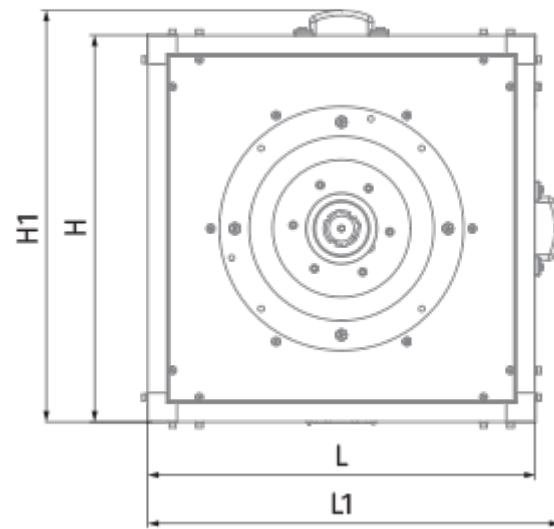

	Единица измерения	Iso-VK 800 6D
Размер подключаемого воздуховода	мм	800
Скорость	-	1
Фазность	-	3
Минимальное напряжение питания	В	400
Максимальное напряжение питания	В	400
Частота сети питания	Гц	50
Номинальная мощность	Вт	4000
Максимальный ток	А	8.7
Максимальный расход воздуха	м ³ /час	21860
Скорость вращения	-	965
Уровень звукового давления LpA на расстоянии 3 м	дБ(А)	62
Вес	кг	275
Максимальная температура перемещаемого воздуха	°С	120
Минимальная температура перемещаемого воздуха	°С	-25
Класс защиты	-	IPX4

Размеры

H	H1	H2	L	L1	W	W1	W2
1175	1214	1115	1175	1252	1175	1212	505

Аксессуары

Тиристорные регуляторы скорости

Наименование	Фото	Описание
CDT E1.8		Регулятор скорости тиристорный