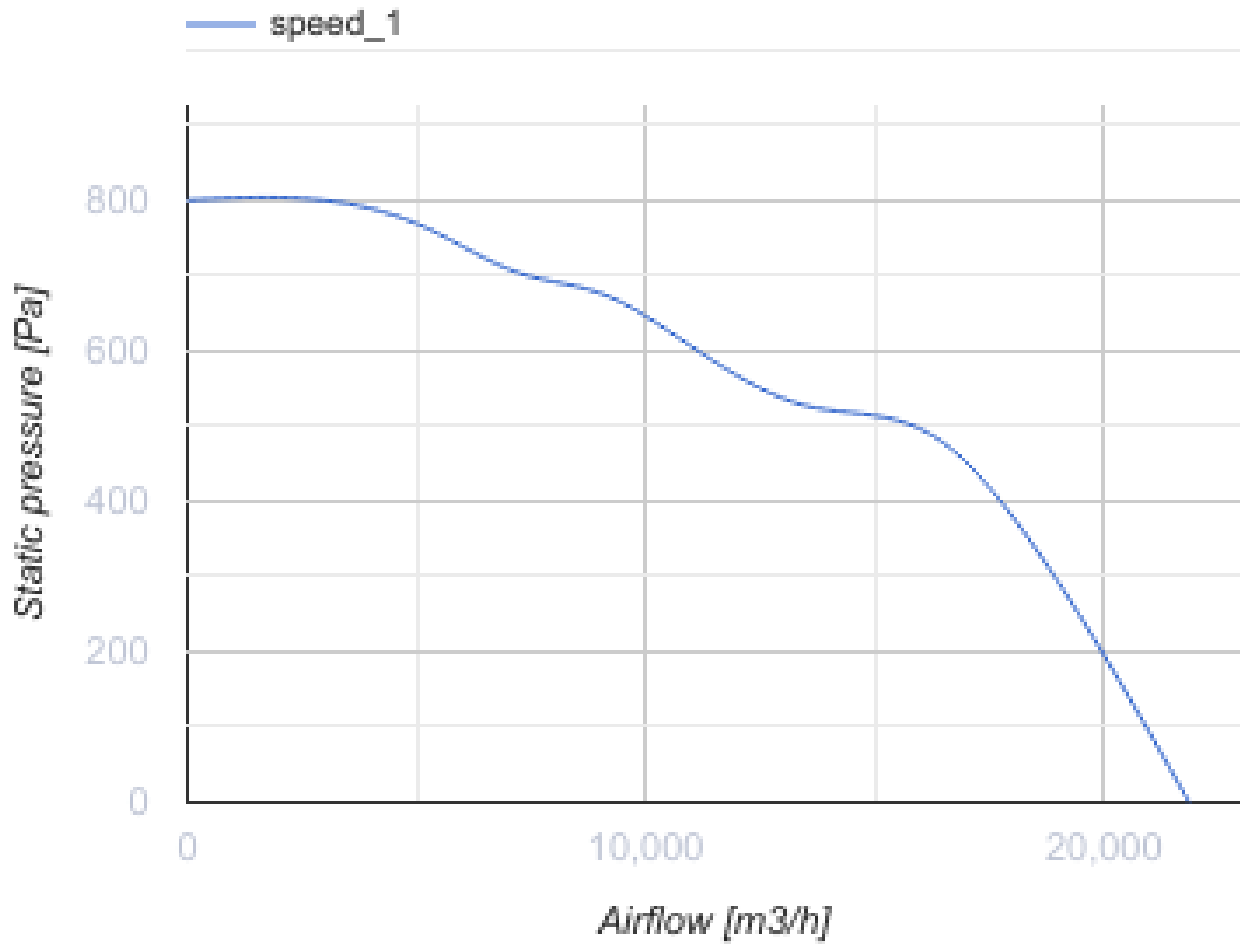

Iso-VK 800 6D

Кухонные шумоизолированные центробежные вентиляторы с АС-двигателями

- Максимальный расход воздуха: 21860
- Уровень звукового давления LpA на расстоянии 3 м: 62
- Шумоизоляция
- Тип двигателя: АС
- Тип крыльчатки: Центробежная крыльчатка с назад загнутыми лопатками
- Материал корпуса: Алюмин
- Установка в любом положении

	Единица измерения	Iso-VK 800 6D
Размер подключаемого воздуховода	мм	800
Скорость	-	1
Фазность	-	3
Минимальное напряжение питания	В	400
Максимальное напряжение питания	В	400
Частота сети питания	Гц	50
Номинальная мощность	Вт	4000
Максимальный ток	А	8.7
Максимальный расход воздуха	м ³ /час	21860
Скорость вращения	-	965
Уровень звукового давления LpA на расстоянии 3 м	дБ(А)	62
Вес	кг	275
Максимальная температура перемещаемого воздуха	°С	120
Минимальная температура перемещаемого воздуха	°С	-25
Класс защиты	-	IPX4

Размеры

H	H1	H2	L	L1	W	W1	W2
1175	1214	1115	1175	1252	1175	1212	505

Аксессуары

Тиристорные регуляторы скорости

Наименование	Фото	Описание
CDT E1.8		Регулятор скорости тиристорный