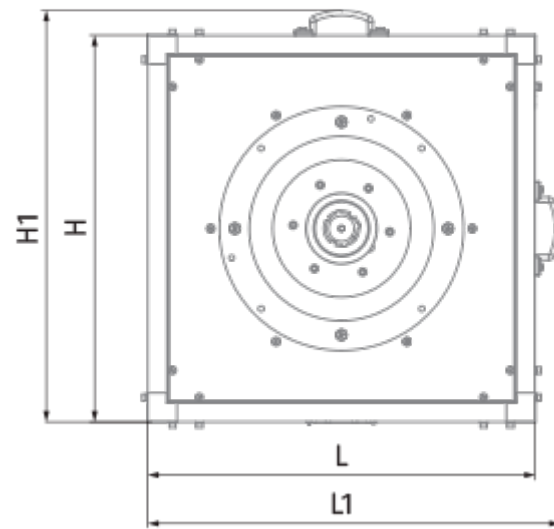

	Единица измерения	Iso-VK 800 6D
Размер подключаемого воздуховода	мм	800
Скорость	-	1
Фазность	-	3
Минимальное напряжение питания	В	400
Максимальное напряжение питания	В	400
Частота сети питания	Гц	50
Номинальная мощность	Вт	4000
Максимальный ток	А	8.7
Максимальный расход воздуха	м <sup>3</sup> /час	21860
Скорость вращения	-	965
Уровень звукового давления LpA на расстоянии 3 м	дБ(А)	62
Вес	кг	275
Максимальная температура перемещаемого воздуха	°С	120
Минимальная температура перемещаемого воздуха	°С	-25
Класс защиты	-	IPX4

### Размеры

H	H1	H2	L	L1	W	W1	W2
1175	1214	1115	1175	1252	1175	1212	505