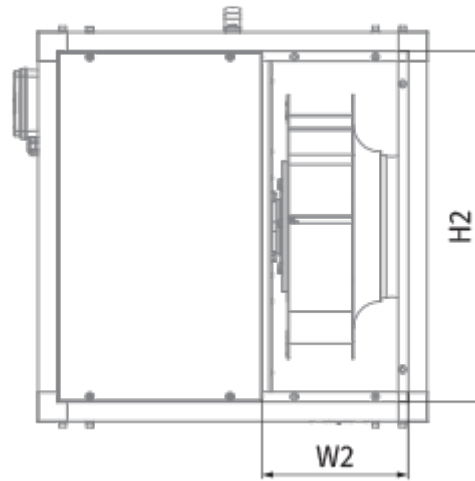

Iso-VK 710 6D

Кухонные канальные вентиляторы в шумоизолированном корпусе с рабочей температурой 120 °С

- Максимальный расход воздуха: 16400
- Уровень звукового давления LpA на расстоянии 3 м: 57
- Шумоизоляция
- Тип двигателя: АС
- Тип крыльчатки: Центробежная крыльчатка с назад загнутыми лопатками
- Материал корпуса: Алюминк
- Установка в любом положении

	Единица измерения	Iso-VK 710 6D
Размер подключаемого воздуховода	мм	710
Скорость	-	1
Фазность	-	3
Минимальное напряжение питания	В	400
Максимальное напряжение питания	В	400
Частота сети питания	Гц	50
Номинальная мощность	Вт	2200
Максимальный ток	А	5.1
Максимальный расход воздуха	м ³ /час	16400
Скорость вращения	-	970
Уровень звукового давления LpA на расстоянии 3 м	дБ(А)	57
Вес	кг	210
Максимальная температура перемещаемого воздуха	°С	120
Минимальная температура перемещаемого воздуха	°С	-25
Класс защиты	-	IPX4

Размеры

H	H1	H2	L	L1	W	W1	W2
1075	1114	1015	1075	1152	1075	1112	455

Аксессуары

Другие аксессуары

Наименование	Фото	Описание
CDT E1.8		Регулятор скорости тиристорный