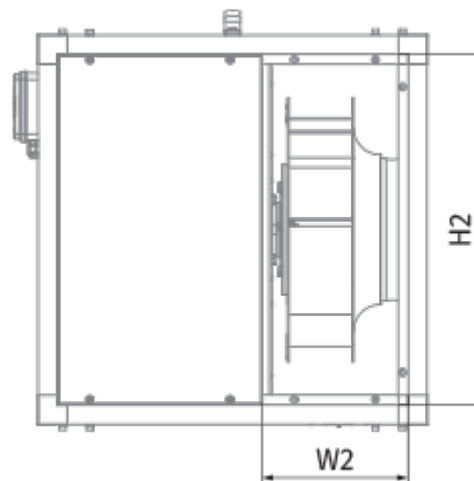

	Единица измерения	Iso-VK 710 6D
Размер подключаемого воздуховода	мм	710
Скорость	-	1
Фазность	-	3
Минимальное напряжение питания	В	400
Максимальное напряжение питания	В	400
Частота сети питания	Гц	50
Номинальная мощность	Вт	2200
Максимальный ток	А	5.1
Максимальный расход воздуха	м ³ /час	16400
Скорость вращения	-	970
Уровень звукового давления LpA на расстоянии 3 м	дБ(А)	57
Вес	кг	210
Максимальная температура перемещаемого воздуха	°С	120
Минимальная температура перемещаемого воздуха	°С	-25
Класс защиты	-	IPX4

Размеры

H	H1	H2	L	L1	W	W1	W2
1075	1114	1015	1075	1152	1075	1112	455

Аксессуары

Тиристорные регуляторы скорости

Наименование	Фото	Описание
CDT E1.8		Регулятор скорости тиристорный