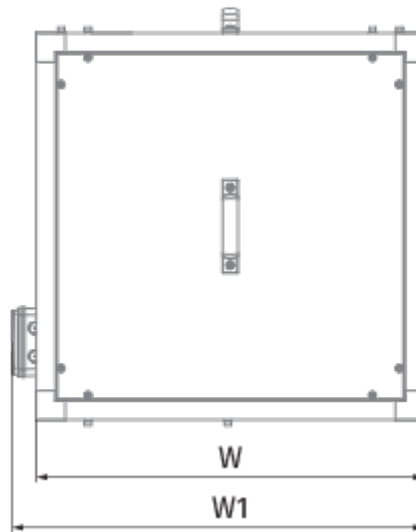

	Единица измерения	Iso-VK 710 6D
Размер подключаемого воздуховода	мм	710
Скорость	-	1
Фазность	-	3
Минимальное напряжение питания	В	400
Максимальное напряжение питания	В	400
Частота сети питания	Гц	50
Номинальная мощность	Вт	2200
Максимальный ток	А	5.1
Максимальный расход воздуха	м ³ /час	16400
Скорость вращения	-	970
Уровень звукового давления LpA на расстоянии 3 м	дБ(А)	57
Вес	кг	210
Максимальная температура перемещаемого воздуха	°С	120
Минимальная температура перемещаемого воздуха	°С	-25
Класс защиты	-	IPX4

Размеры

H	H1	H2	L	L1	W	W1	W2
1075	1114	1015	1075	1152	1075	1112	455

Аксессуары

Тиристорные регуляторы скорости

Наименование	Фото	Описание
CDT E1.8		Регулятор скорости тиристорный