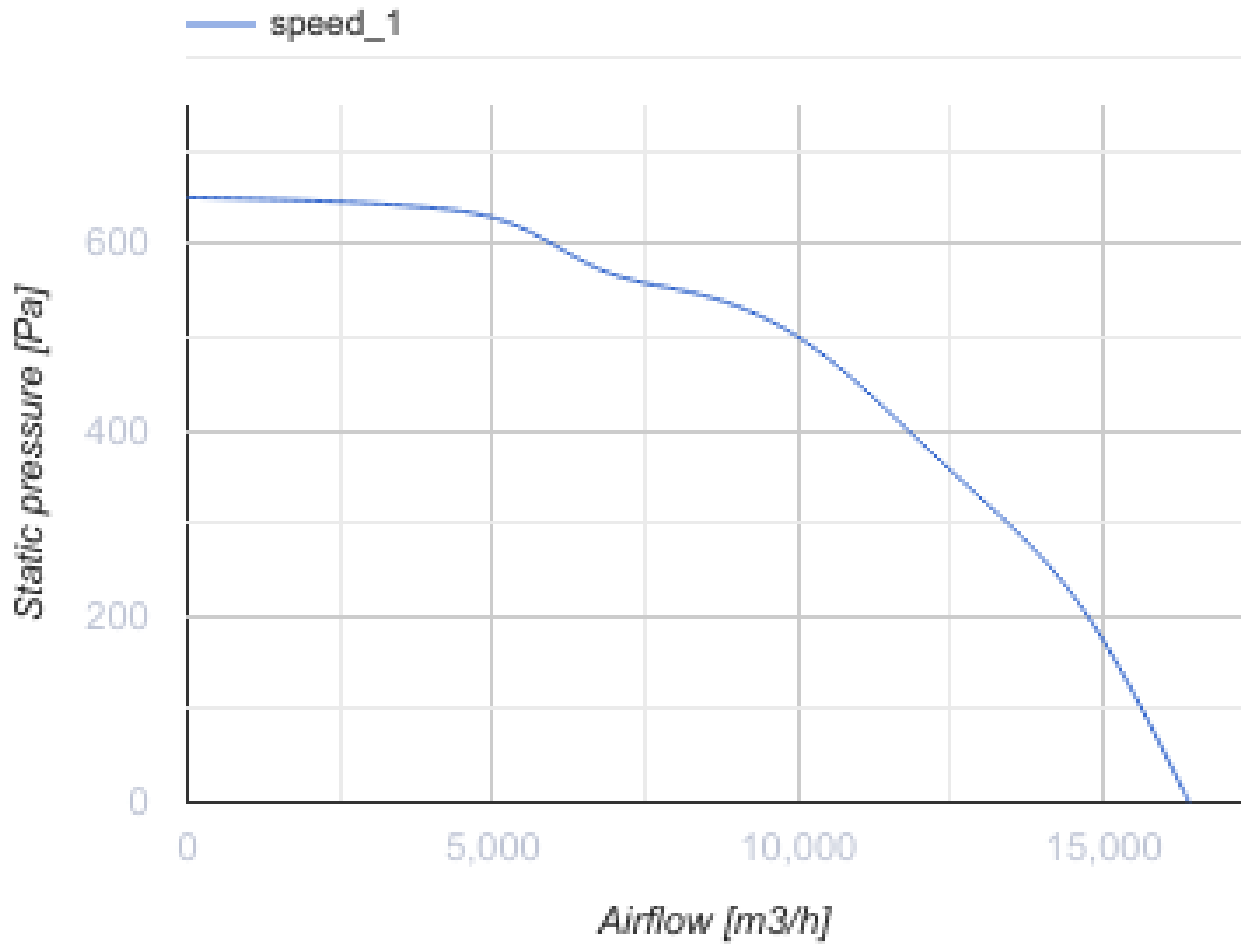

Iso-VK 710 6D

Кухонные шумоизолированные центробежные вентиляторы с АС-двигателями

- Максимальный расход воздуха: 16400
- Уровень звукового давления LpA на расстоянии 3 м: 57
- Шумоизоляция
- Тип двигателя: АС
- Тип крыльчатки: Центробежная крыльчатка с назад загнутыми лопатками
- Материал корпуса: Алюмин
- Установка в любом положении

	Единица измерения	Iso-VK 710 6D
Размер подключаемого воздуховода	мм	710
Скорость	-	1
Фазность	-	3
Минимальное напряжение питания	В	400
Максимальное напряжение питания	В	400
Частота сети питания	Гц	50
Номинальная мощность	Вт	2200
Максимальный ток	А	5.1
Максимальный расход воздуха	м ³ /час	16400
Скорость вращения	-	970
Уровень звукового давления LpA на расстоянии 3 м	дБ(А)	57
Вес	кг	210
Максимальная температура перемещаемого воздуха	°С	120
Минимальная температура перемещаемого воздуха	°С	-25
Класс защиты	-	IPX4

Размеры

H	H1	H2	L	L1	W	W1	W2
1075	1114	1015	1075	1152	1075	1112	455

Аксессуары

Тиристорные регуляторы скорости

Наименование	Фото	Описание
CDT E1.8		Регулятор скорости тиристорный