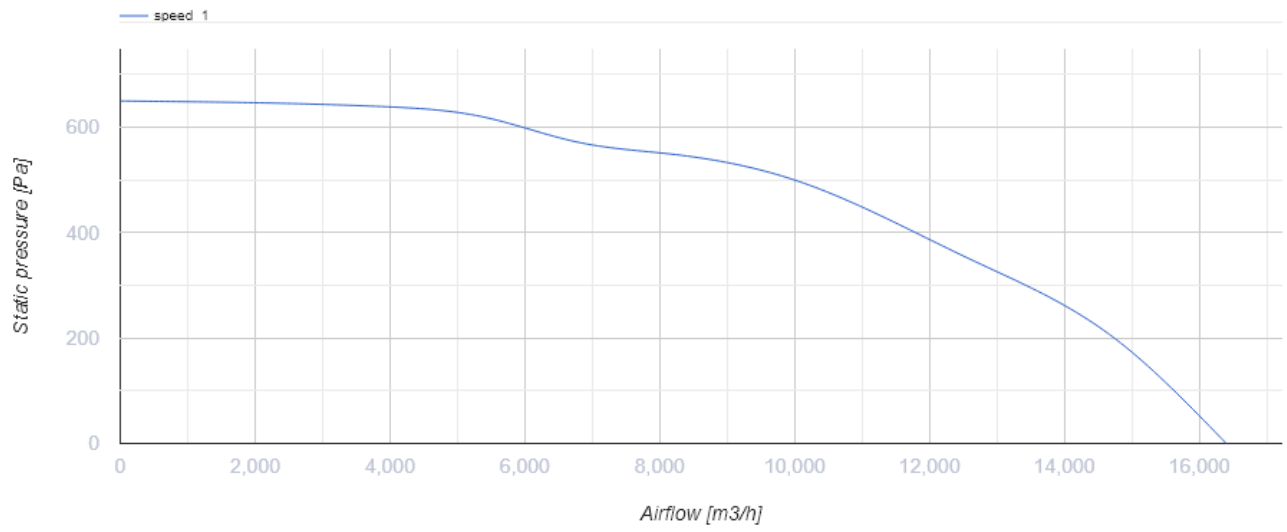

Iso-VK 710 6D

Кухонные канальные вентиляторы в шумоизолированном корпусе с рабочей температурой 120 °С

- Максимальный расход воздуха: 16400
- Уровень звукового давления LpA на расстоянии 3 м: 57
- Шумоизоляция
- Тип двигателя: АС
- Тип крыльчатки: Центробежная крыльчатка с назад загнутыми лопатками
- Материал корпуса: Алюминк
- Установка в любом положении

	Единица измерения	Iso-VK 710 6D
Размер подключаемого воздуховода	мм	710
Скорость	-	1
Фазность	-	3
Минимальное напряжение питания	В	400
Максимальное напряжение питания	В	400
Частота сети питания	Гц	50
Номинальная мощность	Вт	2200
Максимальный ток	А	5.1
Максимальный расход воздуха	м ³ /час	16400
Скорость вращения	-	970
Уровень звукового давления LpA на расстоянии 3 м	дБ(А)	57
Вес	кг	210
Максимальная температура перемещаемого воздуха	°С	120
Минимальная температура перемещаемого воздуха	°С	-25
Класс защиты	-	IPX4

Размеры

H	H1	H2	L	L1	W	W1	W2
1075	1114	1015	1075	1152	1075	1112	455

Аксессуары

Другие аксессуары

Наименование	Фото	Описание
CDT E1.8		Регулятор скорости тиристорный