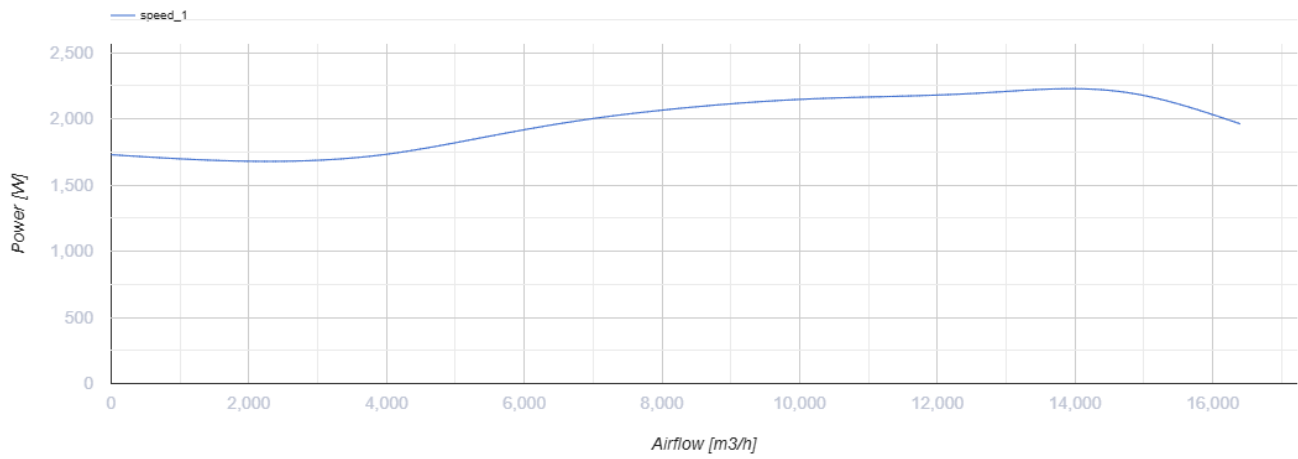

Iso-VK 710 6D

Кухонные канальные вентиляторы в шумоизолированном корпусе с рабочей температурой 120 °С

- Максимальный расход воздуха: 16400
- Уровень звукового давления LpA на расстоянии 3 м: 57
- Шумоизоляция
- Тип двигателя: АС
- Тип крыльчатки: Центробежная крыльчатка с назад загнутыми лопатками
- Материал корпуса: Алюминк
- Установка в любом положении

	Единица измерения	Iso-VK 710 6D
Размер подключаемого воздуховода	мм	710
Скорость	-	1
Фазность	-	3
Минимальное напряжение питания	В	400
Максимальное напряжение питания	В	400
Частота сети питания	Гц	50
Номинальная мощность	Вт	2200
Максимальный ток	А	5.1
Максимальный расход воздуха	м ³ /час	16400
Скорость вращения	-	970
Уровень звукового давления LpA на расстоянии 3 м	дБ(А)	57
Вес	кг	210
Максимальная температура перемещаемого воздуха	°С	120
Минимальная температура перемещаемого воздуха	°С	-25
Класс защиты	-	IPX4

Размеры

H	H1	H2	L	L1	W	W1	W2
1075	1114	1015	1075	1152	1075	1112	455

Аксессуары

Другие аксессуары

Наименование	Фото	Описание
CDT E1.8		Регулятор скорости тиристорный