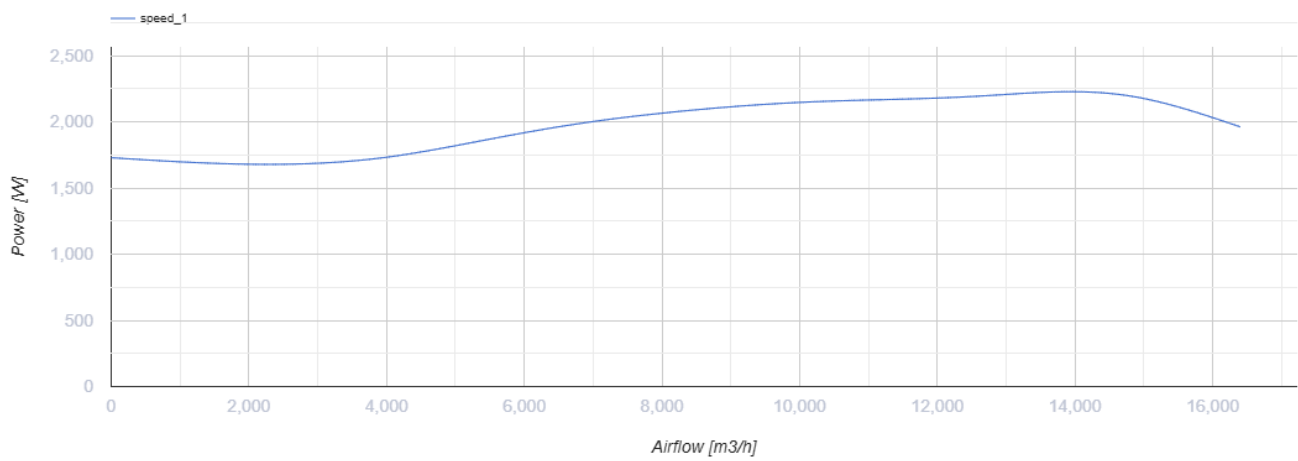

Iso-VK 710 6D

Кухонные шумоизолированные центробежные вентиляторы с АС-двигателями

- Максимальный расход воздуха: 16400
- Уровень звукового давления LpA на расстоянии 3 м: 57
- Шумоизоляция
- Тип двигателя: АС
- Тип крыльчатки: Центробежная крыльчатка с назад загнутыми лопатками
- Материал корпуса: Алюмин
- Установка в любом положении

	Единица измерения	Iso-VK 710 6D
Размер подключаемого воздуховода	мм	710
Скорость	-	1
Фазность	-	3
Минимальное напряжение питания	В	400
Максимальное напряжение питания	В	400
Частота сети питания	Гц	50
Номинальная мощность	Вт	2200
Максимальный ток	А	5.1
Максимальный расход воздуха	м ³ /час	16400
Скорость вращения	-	970
Уровень звукового давления LpA на расстоянии 3 м	дБ(А)	57
Вес	кг	210
Максимальная температура перемещаемого воздуха	°С	120
Минимальная температура перемещаемого воздуха	°С	-25
Класс защиты	-	IPX4

Размеры

H	H1	H2	L	L1	W	W1	W2
1075	1114	1015	1075	1152	1075	1112	455

Аксессуары

Тиристорные регуляторы скорости

Наименование	Фото	Описание
CDT E1.8		Регулятор скорости тиристорный