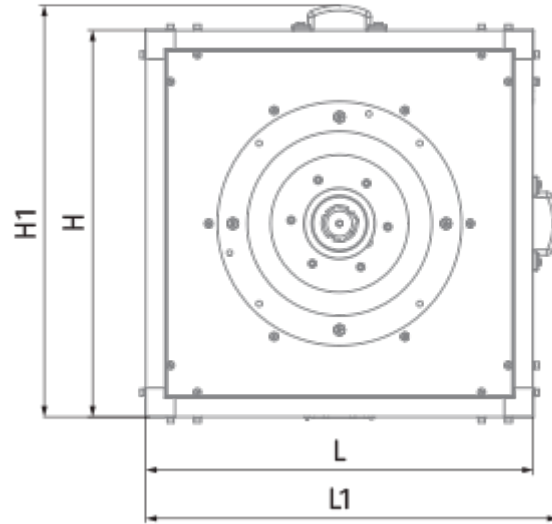

Iso-VK 710 6D

Кухонные шумоизолированные центробежные вентиляторы с АС-двигателями

- Максимальный расход воздуха: 16400
- Уровень звукового давления LpA на расстоянии 3 м: 57
- Шумоизоляция
- Тип двигателя: АС
- Тип крыльчатки: Центробежная крыльчатка с назад загнутыми лопатками
- Материал корпуса: Алюмин
- Установка в любом положении

	Единица измерения	Iso-VK 710 6D
Размер подключаемого воздуховода	мм	710
Скорость	-	1
Фазность	-	3
Минимальное напряжение питания	В	400
Максимальное напряжение питания	В	400
Частота сети питания	Гц	50
Номинальная мощность	Вт	2200
Максимальный ток	А	5.1
Максимальный расход воздуха	м ³ /час	16400
Скорость вращения	-	970
Уровень звукового давления LpA на расстоянии 3 м	дБ(А)	57
Вес	кг	210
Максимальная температура перемещаемого воздуха	°С	120
Минимальная температура перемещаемого воздуха	°С	-25
Класс защиты	-	IPX4

Размеры

H	H1	H2	L	L1	W	W1	W2
1075	1114	1015	1075	1152	1075	1112	455

Аксессуары

Тиристорные регуляторы скорости

Наименование	Фото	Описание
CDT E1.8		Регулятор скорости тиристорный