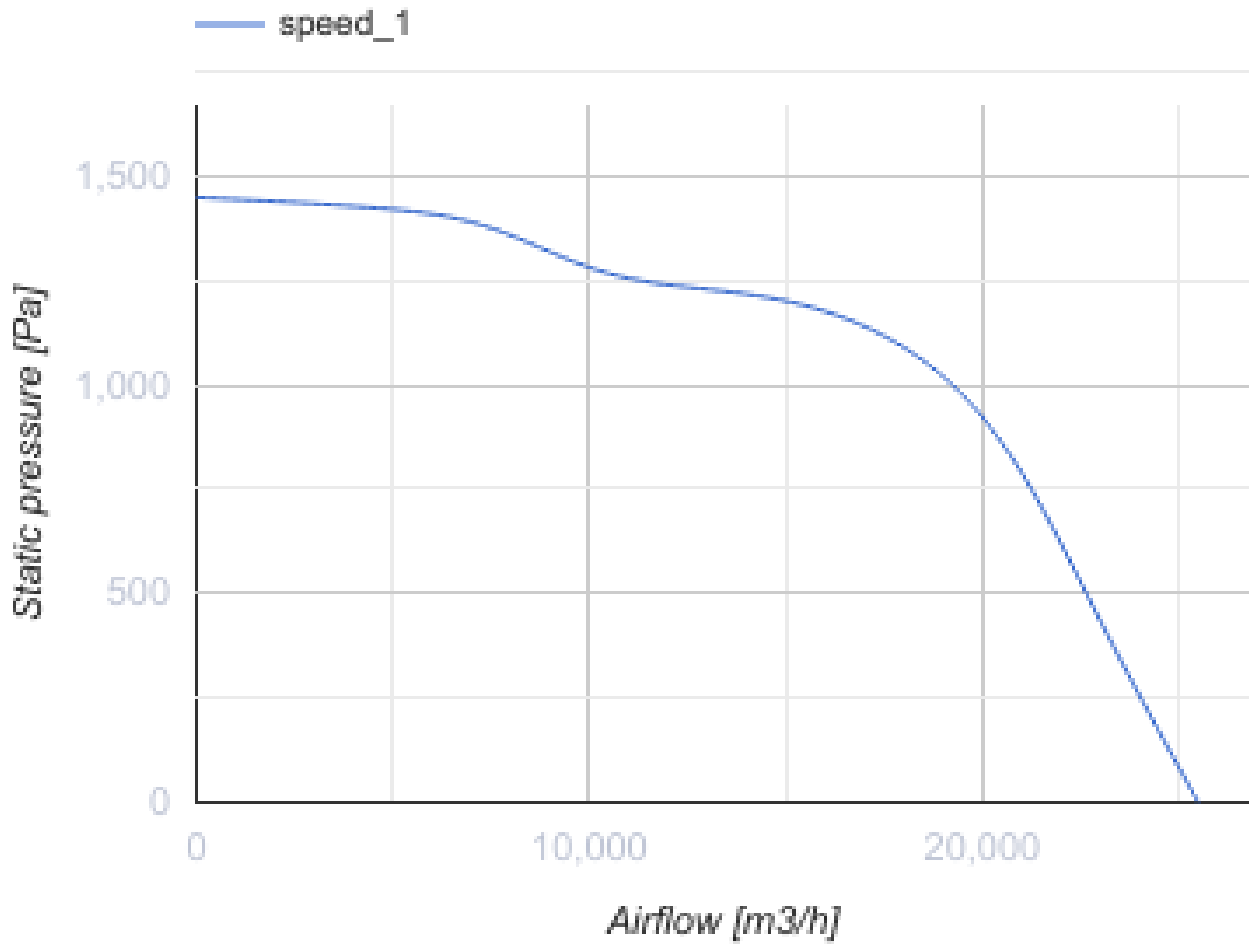

## Iso-VK 710 4D

Кухонные шумоизолированные центробежные вентиляторы с АС-двигателями

- Максимальный расход воздуха: 25500
- Уровень звукового давления LpA на расстоянии 3 м: 59
- Шумоизоляция
- Тип двигателя: АС
- Тип крыльчатки: Центробежная крыльчатка с назад загнутыми лопатками
- Материал корпуса: Алюмин
- Установка в любом положении

	Единица измерения	Iso-VK 710 4D
Размер подключаемого воздуховода	мм	710
Скорость	-	1
Фазность	-	3
Минимальное напряжение питания	В	400
Максимальное напряжение питания	В	400
Частота сети питания	Гц	50
Номинальная мощность	Вт	7500
Максимальный ток	А	16.1
Максимальный расход воздуха	м <sup>3</sup> /час	25500
Скорость вращения	-	1460
Уровень звукового давления LpA на расстоянии 3 м	дБ(А)	59
Вес	кг	240
Максимальная температура перемещаемого воздуха	°С	120
Минимальная температура перемещаемого воздуха	°С	-25
Класс защиты	-	IPX4

## Размеры

H	H1	H2	L	L1	W	W1	W2
1075	1114	1015	1075	1152	1075	1112	455