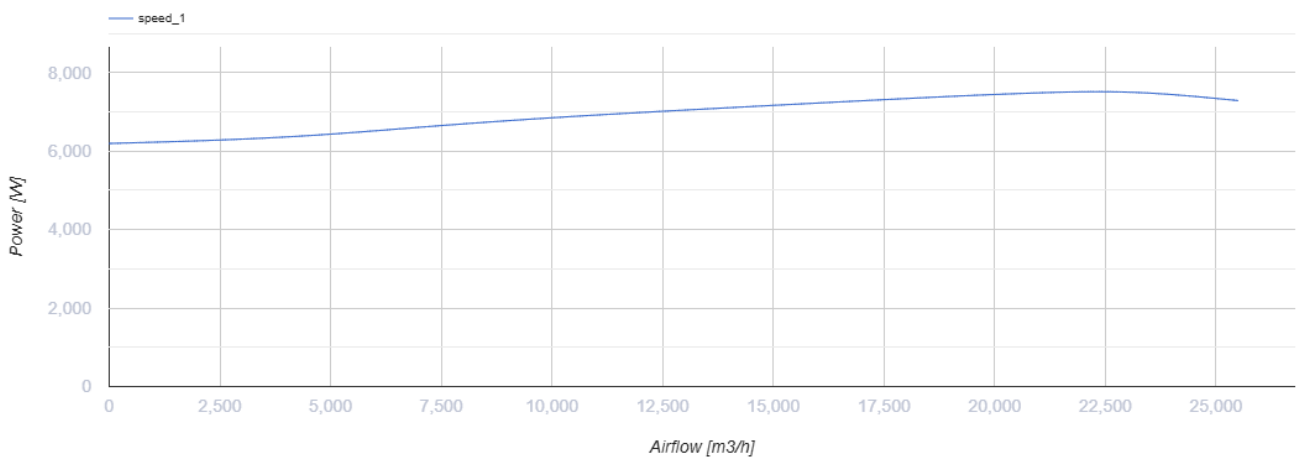

## Iso-VK 710 4D

Кухонные шумоизолированные центробежные вентиляторы с АС-двигателями

- Максимальный расход воздуха: 25500
- Уровень звукового давления LpA на расстоянии 3 м: 59
- Шумоизоляция
- Тип двигателя: АС
- Тип крыльчатки: Центробежная крыльчатка с назад загнутыми лопатками
- Материал корпуса: Алюмин
- Установка в любом положении

	Единица измерения	Iso-VK 710 4D
Размер подключаемого воздуховода	мм	710
Скорость	-	1
Фазность	-	3
Минимальное напряжение питания	В	400
Максимальное напряжение питания	В	400
Частота сети питания	Гц	50
Номинальная мощность	Вт	7500
Максимальный ток	А	16.1
Максимальный расход воздуха	м <sup>3</sup> /час	25500
Скорость вращения	-	1460
Уровень звукового давления LpA на расстоянии 3 м	дБ(А)	59
Вес	кг	240
Максимальная температура перемещаемого воздуха	°С	120
Минимальная температура перемещаемого воздуха	°С	-25
Класс защиты	-	IPX4

## Размеры

H	H1	H2	L	L1	W	W1	W2
1075	1114	1015	1075	1152	1075	1112	455