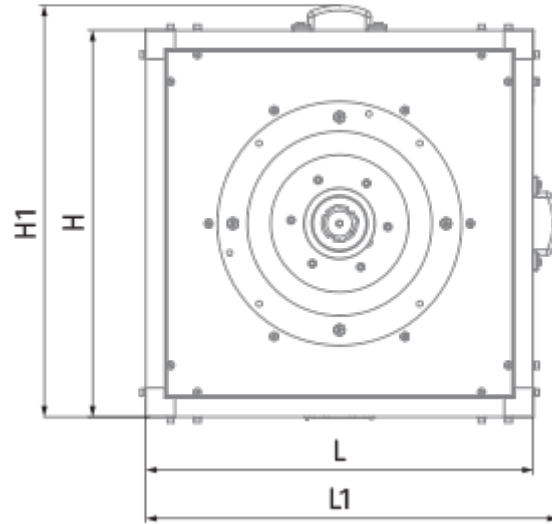

Iso-VK 710 4D

Кухонные канальные вентиляторы в шумоизолированном корпусе с рабочей температурой 120 °С

- Максимальный расход воздуха: 25500
- Уровень звукового давления LpA на расстоянии 3 м: 59
- Шумоизоляция
- Тип двигателя: АС
- Тип крыльчатки: Центробежная крыльчатка с назад загнутыми лопатками
- Материал корпуса: Алюминк
- Установка в любом положении

	Единица измерения	Iso-VK 710 4D
Размер подключаемого воздуховода	мм	710
Скорость	-	1
Фазность	-	3
Минимальное напряжение питания	В	400
Максимальное напряжение питания	В	400
Частота сети питания	Гц	50
Номинальная мощность	Вт	7500
Максимальный ток	А	16.1
Максимальный расход воздуха	м ³ /час	25500
Скорость вращения	-	1460
Уровень звукового давления LpA на расстоянии 3 м	дБ(А)	59
Вес	кг	240
Максимальная температура перемещаемого воздуха	°С	120
Минимальная температура перемещаемого воздуха	°С	-25
Класс защиты	-	IPX4

Размеры

H	H1	H2	L	L1	W	W1	W2
1075	1114	1015	1075	1152	1075	1112	455

Аксессуары

Другие аксессуары

Наименование	Фото	Описание
CDT E1.8		Регулятор скорости тиристорный