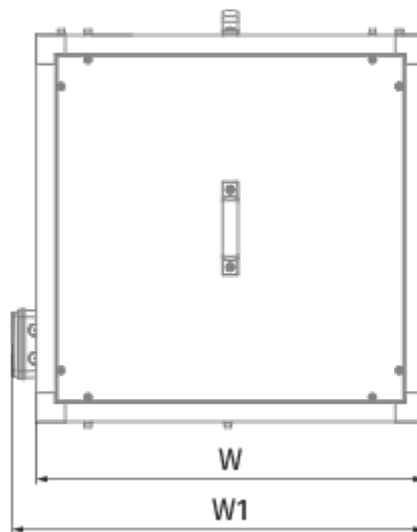

	Единица измерения	Iso-VK 710 4D
Размер подключаемого воздуховода	мм	710
Скорость	-	1
Фазность	-	3
Минимальное напряжение питания	В	400
Максимальное напряжение питания	В	400
Частота сети питания	Гц	50
Номинальная мощность	Вт	7500
Максимальный ток	А	16.1
Максимальный расход воздуха	м <sup>3</sup> /час	25500
Скорость вращения	-	1460
Уровень звукового давления LpA на расстоянии 3 м	дБ(А)	59
Вес	кг	240
Максимальная температура перемещаемого воздуха	°С	120
Минимальная температура перемещаемого воздуха	°С	-25
Класс защиты	-	IPX4

## Размеры

H	H1	H2	L	L1	W	W1	W2
1075	1114	1015	1075	1152	1075	1112	455