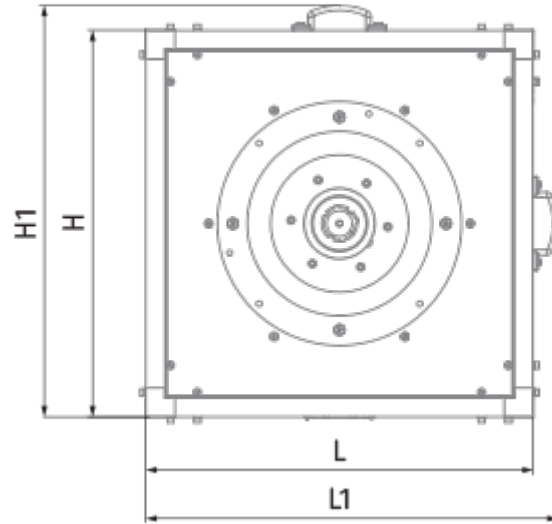

	Единица измерения	Iso-VK 710 4D
Размер подключаемого воздуховода	мм	710
Скорость	-	1
Фазность	-	3
Минимальное напряжение питания	В	400
Максимальное напряжение питания	В	400
Частота сети питания	Гц	50
Номинальная мощность	Вт	7500
Максимальный ток	А	16.1
Максимальный расход воздуха	м <sup>3</sup> /час	25500
Скорость вращения	-	1460
Уровень звукового давления LpA на расстоянии 3 м	дБ(А)	59
Вес	кг	240
Максимальная температура перемещаемого воздуха	°С	120
Минимальная температура перемещаемого воздуха	°С	-25
Класс защиты	-	IPX4

## Размеры

H	H1	H2	L	L1	W	W1	W2
1075	1114	1015	1075	1152	1075	1112	455