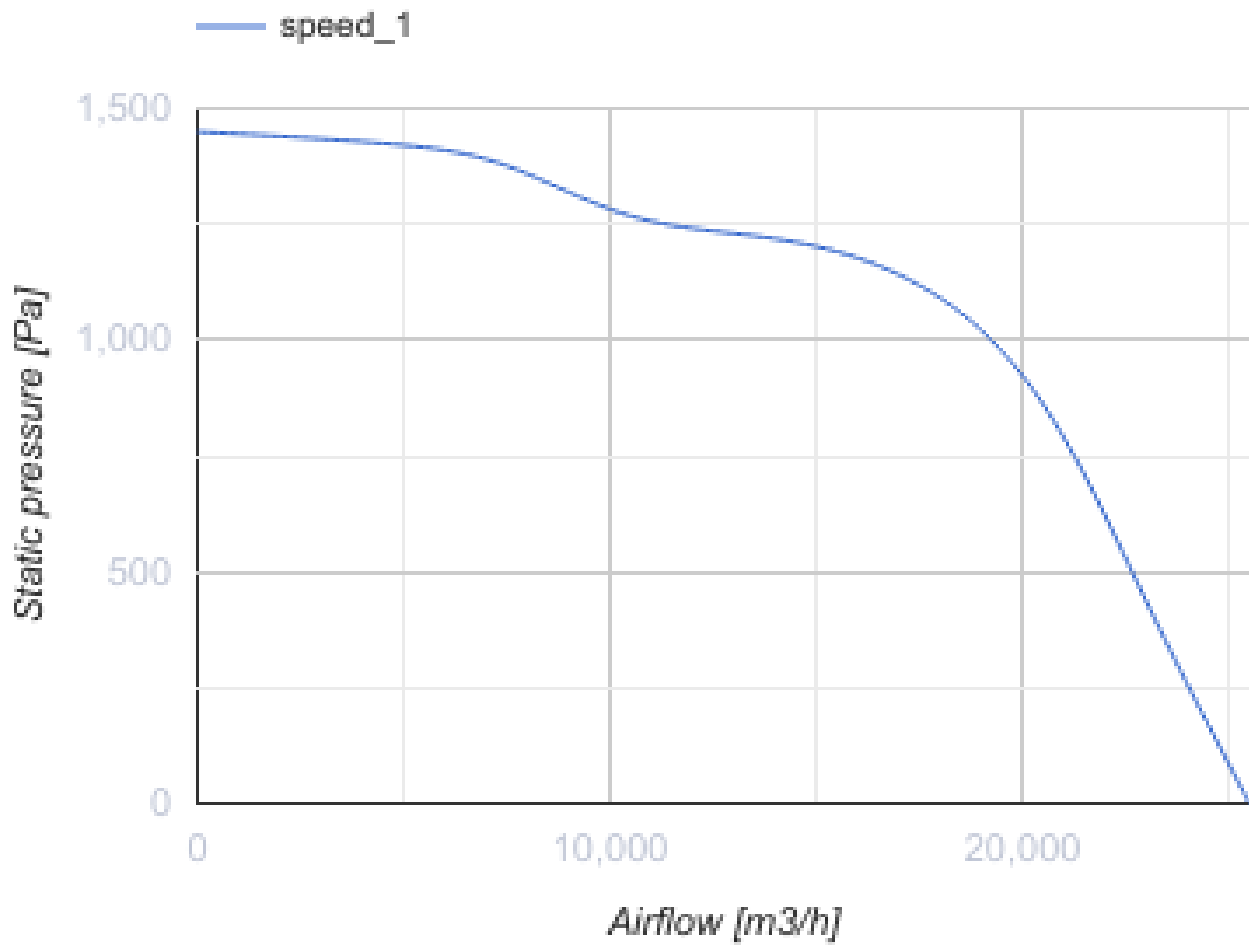

## Iso-VK 710 4D

Кухонные шумоизолированные центробежные вентиляторы с АС-двигателями

- Максимальный расход воздуха: 25500
- Уровень звукового давления LpA на расстоянии 3 м: 59
- Шумоизоляция
- Тип двигателя: АС
- Тип крыльчатки: Центробежная крыльчатка с назад загнутыми лопатками
- Материал корпуса: Алюмин
- Установка в любом положении

	Единица измерения	Iso-VK 710 4D
Размер подключаемого воздуховода	мм	710
Скорость	-	1
Фазность	-	3
Минимальное напряжение питания	В	400
Максимальное напряжение питания	В	400
Частота сети питания	Гц	50
Номинальная мощность	Вт	7500
Максимальный ток	А	16.1
Максимальный расход воздуха	м <sup>3</sup> /час	25500
Скорость вращения	-	1460
Уровень звукового давления LpA на расстоянии 3 м	дБ(А)	59
Вес	кг	240
Максимальная температура перемещаемого воздуха	°С	120
Минимальная температура перемещаемого воздуха	°С	-25
Класс защиты	-	IPX4

## Размеры

H	H1	H2	L	L1	W	W1	W2
1075	1114	1015	1075	1152	1075	1112	455