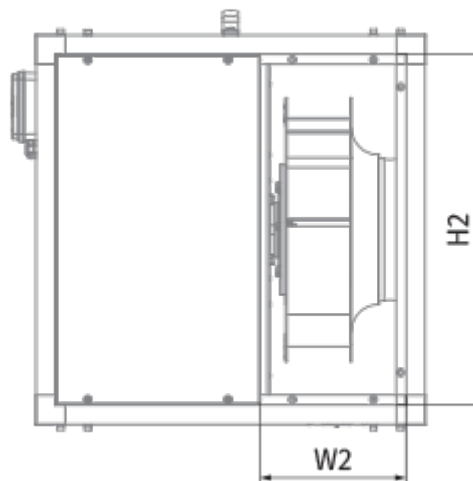

Iso-VK 710 4D

Кухонные канальные вентиляторы в шумоизолированном корпусе с рабочей температурой 120 °С

- Максимальный расход воздуха: 25500
- Уровень звукового давления LpA на расстоянии 3 м: 59
- Шумоизоляция
- Тип двигателя: АС
- Тип крыльчатки: Центробежная крыльчатка с назад загнутыми лопатками
- Материал корпуса: Алюминк
- Установка в любом положении

	Единица измерения	Iso-VK 710 4D
Размер подключаемого воздуховода	мм	710
Скорость	-	1
Фазность	-	3
Минимальное напряжение питания	В	400
Максимальное напряжение питания	В	400
Частота сети питания	Гц	50
Номинальная мощность	Вт	7500
Максимальный ток	А	16.1
Максимальный расход воздуха	м ³ /час	25500
Скорость вращения	-	1460
Уровень звукового давления LpA на расстоянии 3 м	дБ(А)	59
Вес	кг	240
Максимальная температура перемещаемого воздуха	°С	120
Минимальная температура перемещаемого воздуха	°С	-25
Класс защиты	-	IPX4

Размеры

H	H1	H2	L	L1	W	W1	W2
1075	1114	1015	1075	1152	1075	1112	455

Аксессуары

Другие аксессуары

Наименование	Фото	Описание
CDT E1.8		Регулятор скорости тиристорный