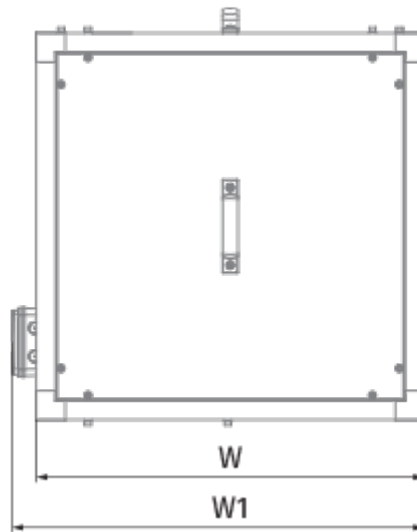

Iso-VK 710 4D

Кухонные канальные вентиляторы в шумоизолированном корпусе с рабочей температурой 120 °С

- Максимальный расход воздуха: 25500
- Уровень звукового давления LpA на расстоянии 3 м: 59
- Шумоизоляция
- Тип двигателя: АС
- Тип крыльчатки: Центробежная крыльчатка с назад загнутыми лопатками
- Материал корпуса: Алюминк
- Установка в любом положении

	Единица измерения	Iso-VK 710 4D
Размер подключаемого воздуховода	мм	710
Скорость	-	1
Фазность	-	3
Минимальное напряжение питания	В	400
Максимальное напряжение питания	В	400
Частота сети питания	Гц	50
Номинальная мощность	Вт	7500
Максимальный ток	А	16.1
Максимальный расход воздуха	м ³ /час	25500
Скорость вращения	-	1460
Уровень звукового давления LpA на расстоянии 3 м	дБ(А)	59
Вес	кг	240
Максимальная температура перемещаемого воздуха	°С	120
Минимальная температура перемещаемого воздуха	°С	-25
Класс защиты	-	IPX4

Размеры

H	H1	H2	L	L1	W	W1	W2
1075	1114	1015	1075	1152	1075	1112	455

Аксессуары

Другие аксессуары

Наименование	Фото	Описание
CDT E1.8		Регулятор скорости тиристорный