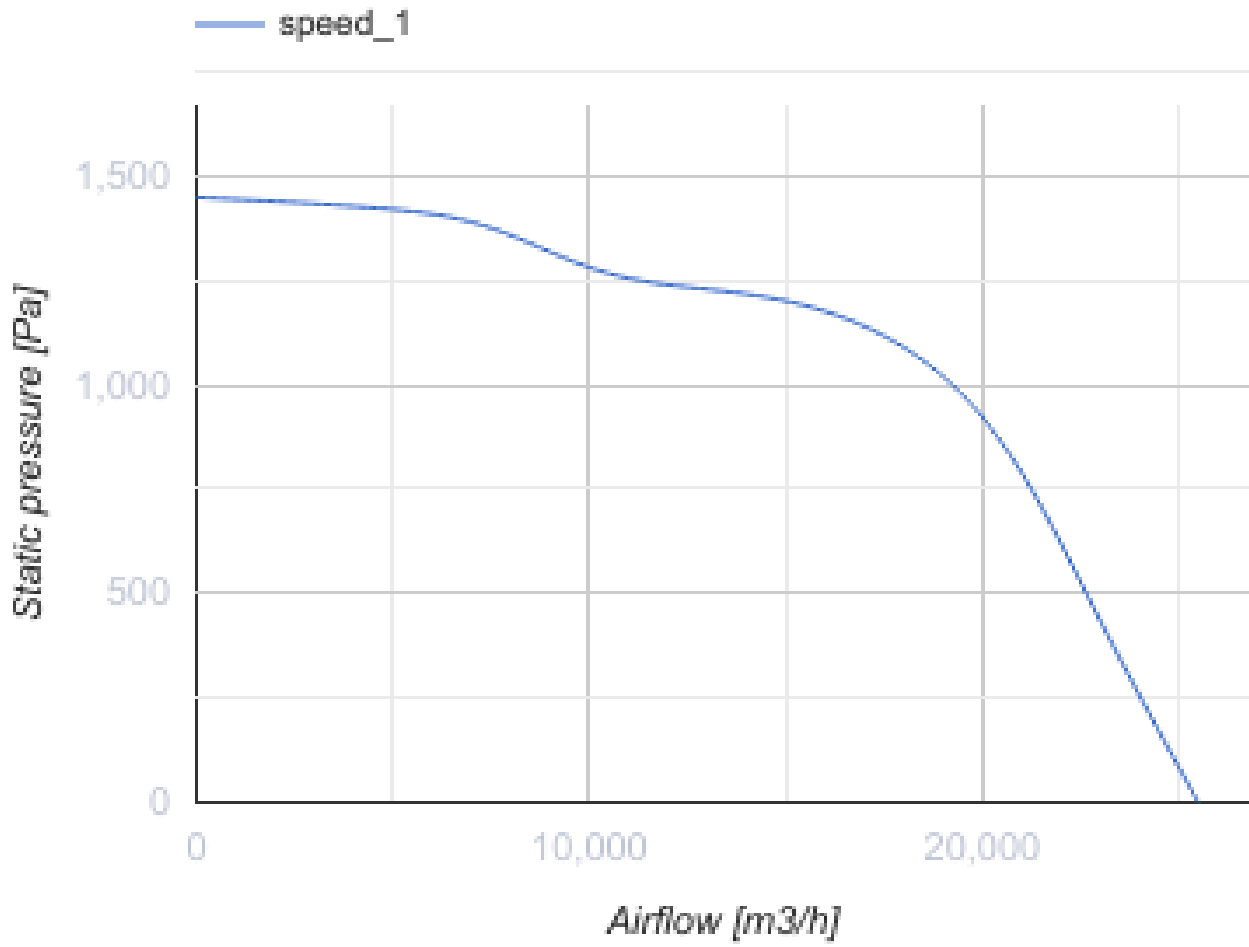

Iso-VK 710 4D

Кухонные канальные вентиляторы в шумоизолированном корпусе с рабочей температурой 120 °С

- Максимальный расход воздуха: 25500
- Уровень звукового давления LpA на расстоянии 3 м: 59
- Шумоизоляция
- Тип двигателя: АС
- Тип крыльчатки: Центробежная крыльчатка с назад загнутыми лопатками
- Материал корпуса: Алюминк
- Установка в любом положении

	Единица измерения	Iso-VK 710 4D
Размер подключаемого воздуховода	мм	710
Скорость	-	1
Фазность	-	3
Минимальное напряжение питания	В	400
Максимальное напряжение питания	В	400
Частота сети питания	Гц	50
Номинальная мощность	Вт	7500
Максимальный ток	А	16.1
Максимальный расход воздуха	м ³ /час	25500
Скорость вращения	-	1460
Уровень звукового давления LpA на расстоянии 3 м	дБ(А)	59
Вес	кг	240
Максимальная температура перемещаемого воздуха	°С	120
Минимальная температура перемещаемого воздуха	°С	-25
Класс защиты	-	IPX4

Размеры

H	H1	H2	L	L1	W	W1	W2
1075	1114	1015	1075	1152	1075	1112	455

Аксессуары

Другие аксессуары

Наименование	Фото	Описание
CDT E1.8		Регулятор скорости тиристорный