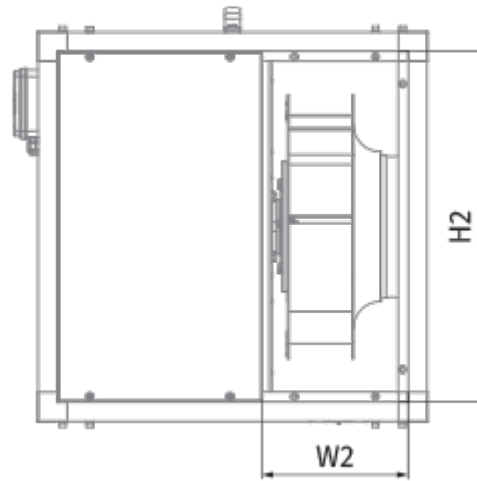

	Единица измерения	Iso-VK 710 4D
Размер подключаемого воздуховода	мм	710
Скорость	-	1
Фазность	-	3
Минимальное напряжение питания	В	400
Максимальное напряжение питания	В	400
Частота сети питания	Гц	50
Номинальная мощность	Вт	7500
Максимальный ток	А	16.1
Максимальный расход воздуха	м <sup>3</sup> /час	25500
Скорость вращения	-	1460
Уровень звукового давления LpA на расстоянии 3 м	дБ(А)	59
Вес	кг	240
Максимальная температура перемещаемого воздуха	°С	120
Минимальная температура перемещаемого воздуха	°С	-25
Класс защиты	-	IPX4

## Размеры

H	H1	H2	L	L1	W	W1	W2
1075	1114	1015	1075	1152	1075	1112	455