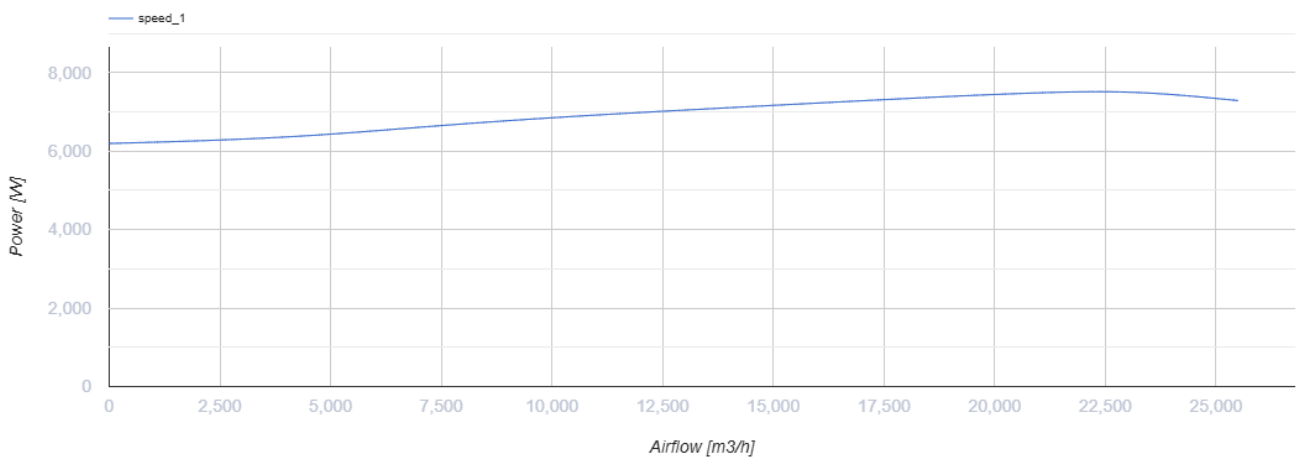

Iso-VK 710 4D

Кухонные канальные вентиляторы в шумоизолированном корпусе с рабочей температурой 120 °С

- Максимальный расход воздуха: 25500
- Уровень звукового давления LpA на расстоянии 3 м: 59
- Шумоизоляция
- Тип двигателя: АС
- Тип крыльчатки: Центробежная крыльчатка с назад загнутыми лопатками
- Материал корпуса: Алюминк
- Установка в любом положении

	Единица измерения	Iso-VK 710 4D
Размер подключаемого воздуховода	мм	710
Скорость	-	1
Фазность	-	3
Минимальное напряжение питания	В	400
Максимальное напряжение питания	В	400
Частота сети питания	Гц	50
Номинальная мощность	Вт	7500
Максимальный ток	А	16.1
Максимальный расход воздуха	м ³ /час	25500
Скорость вращения	-	1460
Уровень звукового давления LpA на расстоянии 3 м	дБ(А)	59
Вес	кг	240
Максимальная температура перемещаемого воздуха	°С	120
Минимальная температура перемещаемого воздуха	°С	-25
Класс защиты	-	IPX4

Размеры

H	H1	H2	L	L1	W	W1	W2
1075	1114	1015	1075	1152	1075	1112	455

Аксессуары

Другие аксессуары

Наименование	Фото	Описание
CDT E1.8		Регулятор скорости тиристорный