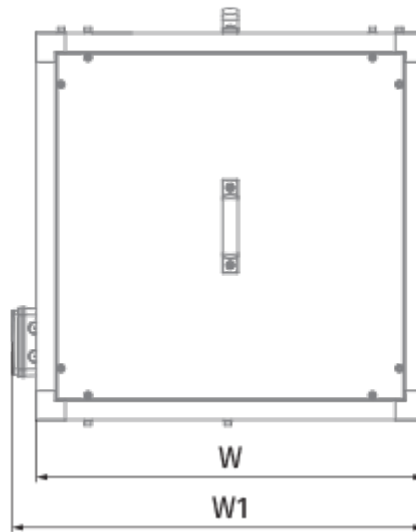

	Единица измерения	Iso-VK 710 4D
Размер подключаемого воздуховода	мм	710
Скорость	-	1
Фазность	-	3
Минимальное напряжение питания	В	400
Максимальное напряжение питания	В	400
Частота сети питания	Гц	50
Номинальная мощность	Вт	7500
Максимальный ток	А	16.1
Максимальный расход воздуха	м <sup>3</sup> /час	25500
Скорость вращения	-	1460
Уровень звукового давления LpA на расстоянии 3 м	дБ(А)	59
Вес	кг	240
Максимальная температура перемещаемого воздуха	°С	120
Минимальная температура перемещаемого воздуха	°С	-25
Класс защиты	-	IPX4

## Размеры

H	H1	H2	L	L1	W	W1	W2
1075	1114	1015	1075	1152	1075	1112	455