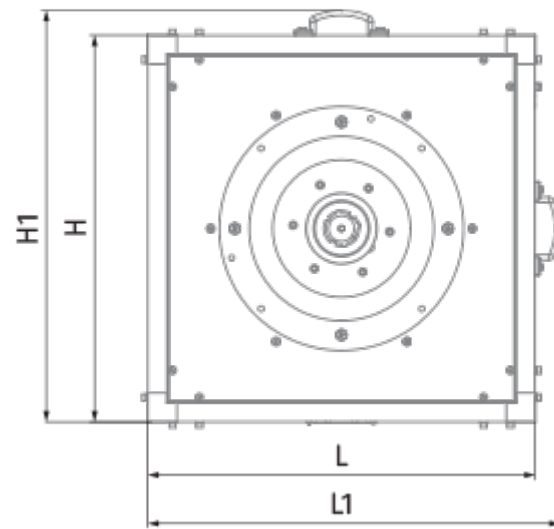

	Единица измерения	Iso-VK 710 4D
Размер подключаемого воздуховода	мм	710
Скорость	-	1
Фазность	-	3
Минимальное напряжение питания	В	400
Максимальное напряжение питания	В	400
Частота сети питания	Гц	50
Номинальная мощность	Вт	7500
Максимальный ток	А	16.1
Максимальный расход воздуха	м <sup>3</sup> /час	25500
Скорость вращения	-	1460
Уровень звукового давления LpA на расстоянии 3 м	дБ(А)	59
Вес	кг	240
Максимальная температура перемещаемого воздуха	°С	120
Минимальная температура перемещаемого воздуха	°С	-25
Класс защиты	-	IPX4

## Размеры

H	H1	H2	L	L1	W	W1	W2
1075	1114	1015	1075	1152	1075	1112	455