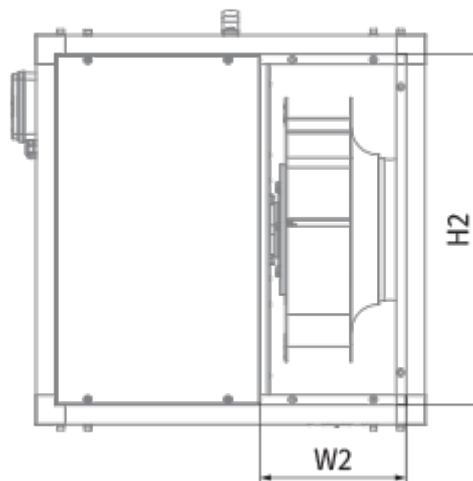

	Единица измерения	Iso-VK 710 4D
Размер подключаемого воздуховода	мм	710
Скорость	-	1
Фазность	-	3
Минимальное напряжение питания	В	400
Максимальное напряжение питания	В	400
Частота сети питания	Гц	50
Номинальная мощность	Вт	7500
Максимальный ток	А	16.1
Максимальный расход воздуха	м <sup>3</sup> /час	25500
Скорость вращения	-	1460
Уровень звукового давления LpA на расстоянии 3 м	дБ(А)	59
Вес	кг	240
Максимальная температура перемещаемого воздуха	°С	120
Минимальная температура перемещаемого воздуха	°С	-25
Класс защиты	-	IPX4

## Размеры

H	H1	H2	L	L1	W	W1	W2
1075	1114	1015	1075	1152	1075	1112	455