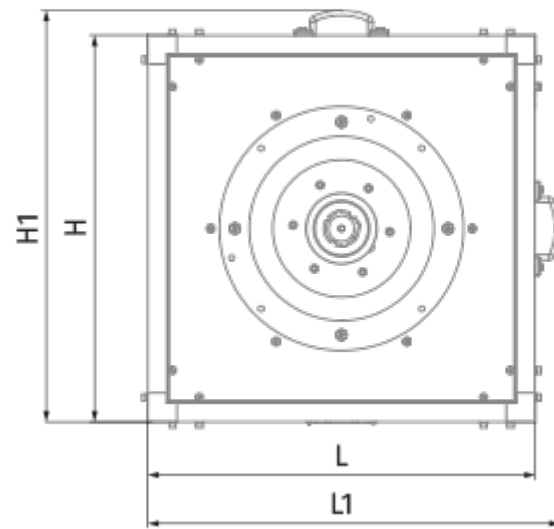

## Iso-VK 630 4D

Кухонные канальные вентиляторы в шумоизолированном корпусе с рабочей температурой 120 °С

- Максимальный расход воздуха: 17300
- Уровень звукового давления LpA на расстоянии 3 м: 62
- Шумоизоляция
- Тип двигателя: АС
- Тип крыльчатки: Центробежная крыльчатка с назад загнутыми лопатками
- Материал корпуса: Алюминк
- Установка в любом положении

	Единица измерения	Iso-VK 630 4D
Размер подключаемого воздуховода	мм	630
Скорость	-	1
Фазность	-	3
Минимальное напряжение питания	В	400
Максимальное напряжение питания	В	400
Частота сети питания	Гц	50
Номинальная мощность	Вт	4000
Максимальный ток	А	8.1
Максимальный расход воздуха	м <sup>3</sup> /час	17300
Скорость вращения	-	1455
Уровень звукового давления LpA на расстоянии 3 м	дБ(А)	62
Вес	кг	173.8
Максимальная температура перемещаемого воздуха	°С	120
Минимальная температура перемещаемого воздуха	°С	-25
Класс защиты	-	IPX4

## Размеры

H	H1	H2	L	L1	W	W1	W2
1000	1038	940	1000	1038	1000	1038	409