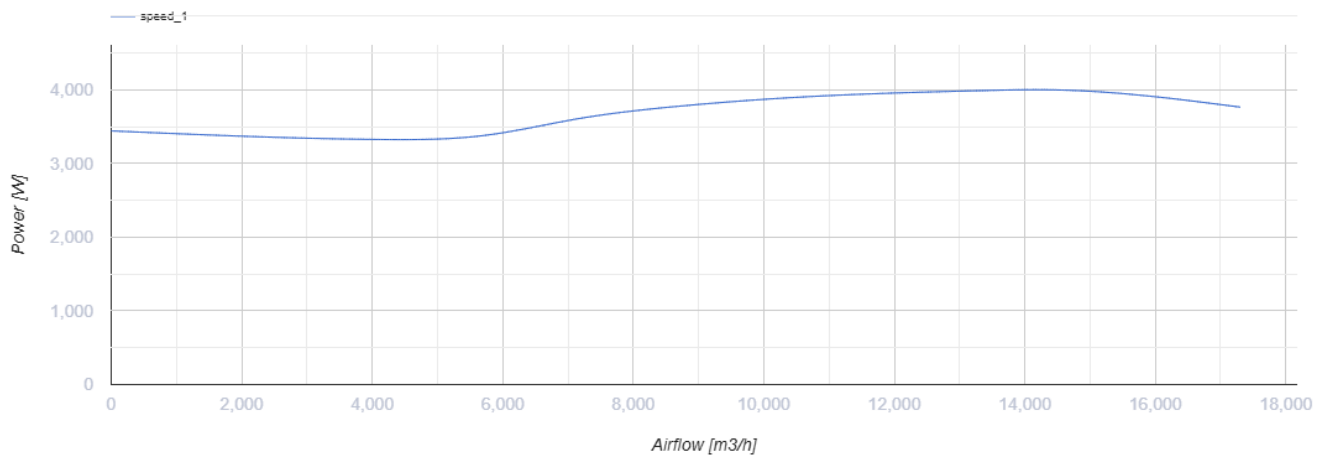

## Iso-VK 630 4D

Кухонные канальные вентиляторы в шумоизолированном корпусе с рабочей температурой 120 °С

- Максимальный расход воздуха: 17300
- Уровень звукового давления LpA на расстоянии 3 м: 62
- Шумоизоляция
- Тип двигателя: АС
- Тип крыльчатки: Центробежная крыльчатка с назад загнутыми лопатками
- Материал корпуса: Алюминк
- Установка в любом положении

	Единица измерения	Iso-VK 630 4D
Размер подключаемого воздуховода	мм	630
Скорость	-	1
Фазность	-	3
Минимальное напряжение питания	В	400
Максимальное напряжение питания	В	400
Частота сети питания	Гц	50
Номинальная мощность	Вт	4000
Максимальный ток	А	8.1
Максимальный расход воздуха	м <sup>3</sup> /час	17300
Скорость вращения	-	1455
Уровень звукового давления LpA на расстоянии 3 м	дБ(А)	62
Вес	кг	173.8
Максимальная температура перемещаемого воздуха	°С	120
Минимальная температура перемещаемого воздуха	°С	-25
Класс защиты	-	IPX4

## Размеры

H	H1	H2	L	L1	W	W1	W2
1000	1038	940	1000	1038	1000	1038	409