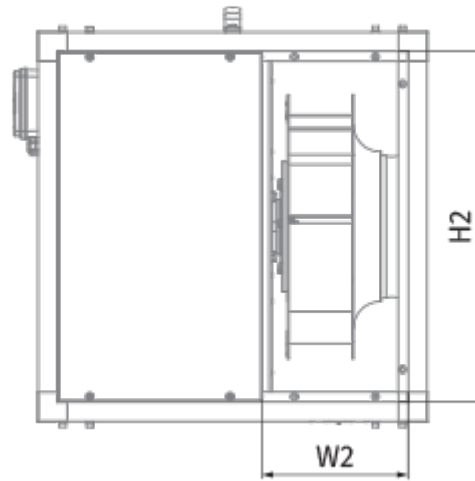

## Iso-VK 630 4D

Кухонные канальные вентиляторы в шумоизолированном корпусе с рабочей температурой 120 °С

- Максимальный расход воздуха: 17300
- Уровень звукового давления LpA на расстоянии 3 м: 62
- Шумоизоляция
- Тип двигателя: АС
- Тип крыльчатки: Центробежная крыльчатка с назад загнутыми лопатками
- Материал корпуса: Алюминк
- Установка в любом положении

	Единица измерения	Iso-VK 630 4D
Размер подключаемого воздуховода	мм	630
Скорость	-	1
Фазность	-	3
Минимальное напряжение питания	В	400
Максимальное напряжение питания	В	400
Частота сети питания	Гц	50
Номинальная мощность	Вт	4000
Максимальный ток	А	8.1
Максимальный расход воздуха	м <sup>3</sup> /час	17300
Скорость вращения	-	1455
Уровень звукового давления LpA на расстоянии 3 м	дБ(А)	62
Вес	кг	173.8
Максимальная температура перемещаемого воздуха	°С	120
Минимальная температура перемещаемого воздуха	°С	-25
Класс защиты	-	IPX4

## Размеры

H	H1	H2	L	L1	W	W1	W2
1000	1038	940	1000	1038	1000	1038	409