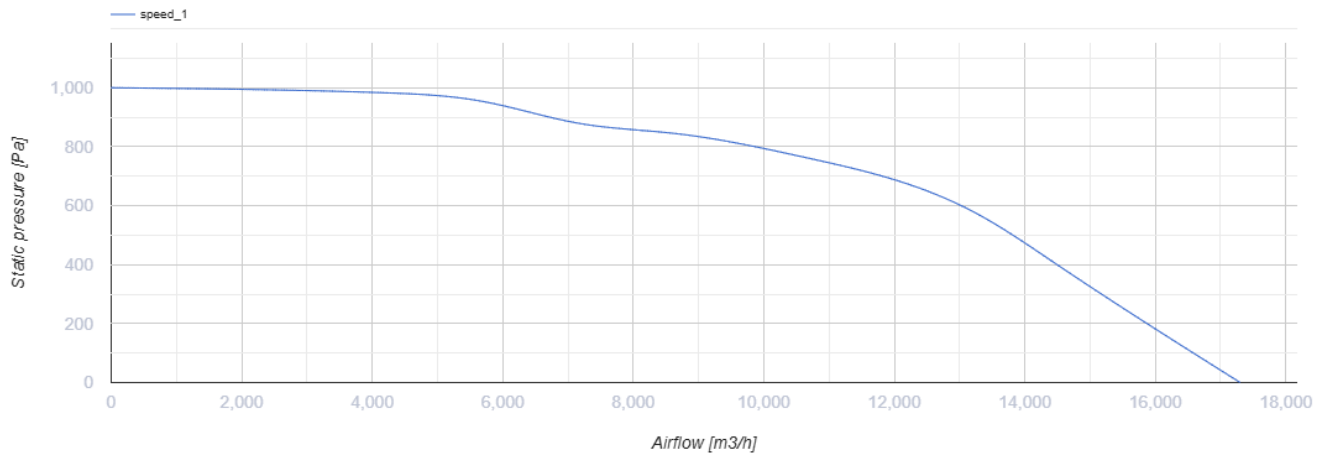

## Iso-VK 630 4D

Кухонные канальные вентиляторы в шумоизолированном корпусе с рабочей температурой 120 °С

- Максимальный расход воздуха: 17300
- Уровень звукового давления LpA на расстоянии 3 м: 62
- Шумоизоляция
- Тип двигателя: АС
- Тип крыльчатки: Центробежная крыльчатка с назад загнутыми лопатками
- Материал корпуса: Алюминк
- Установка в любом положении

	Единица измерения	Iso-VK 630 4D
Размер подключаемого воздуховода	мм	630
Скорость	-	1
Фазность	-	3
Минимальное напряжение питания	В	400
Максимальное напряжение питания	В	400
Частота сети питания	Гц	50
Номинальная мощность	Вт	4000
Максимальный ток	А	8.1
Максимальный расход воздуха	м <sup>3</sup> /час	17300
Скорость вращения	-	1455
Уровень звукового давления LpA на расстоянии 3 м	дБ(А)	62
Вес	кг	173.8
Максимальная температура перемещаемого воздуха	°С	120
Минимальная температура перемещаемого воздуха	°С	-25
Класс защиты	-	IPX4

## Размеры

H	H1	H2	L	L1	W	W1	W2
1000	1038	940	1000	1038	1000	1038	409