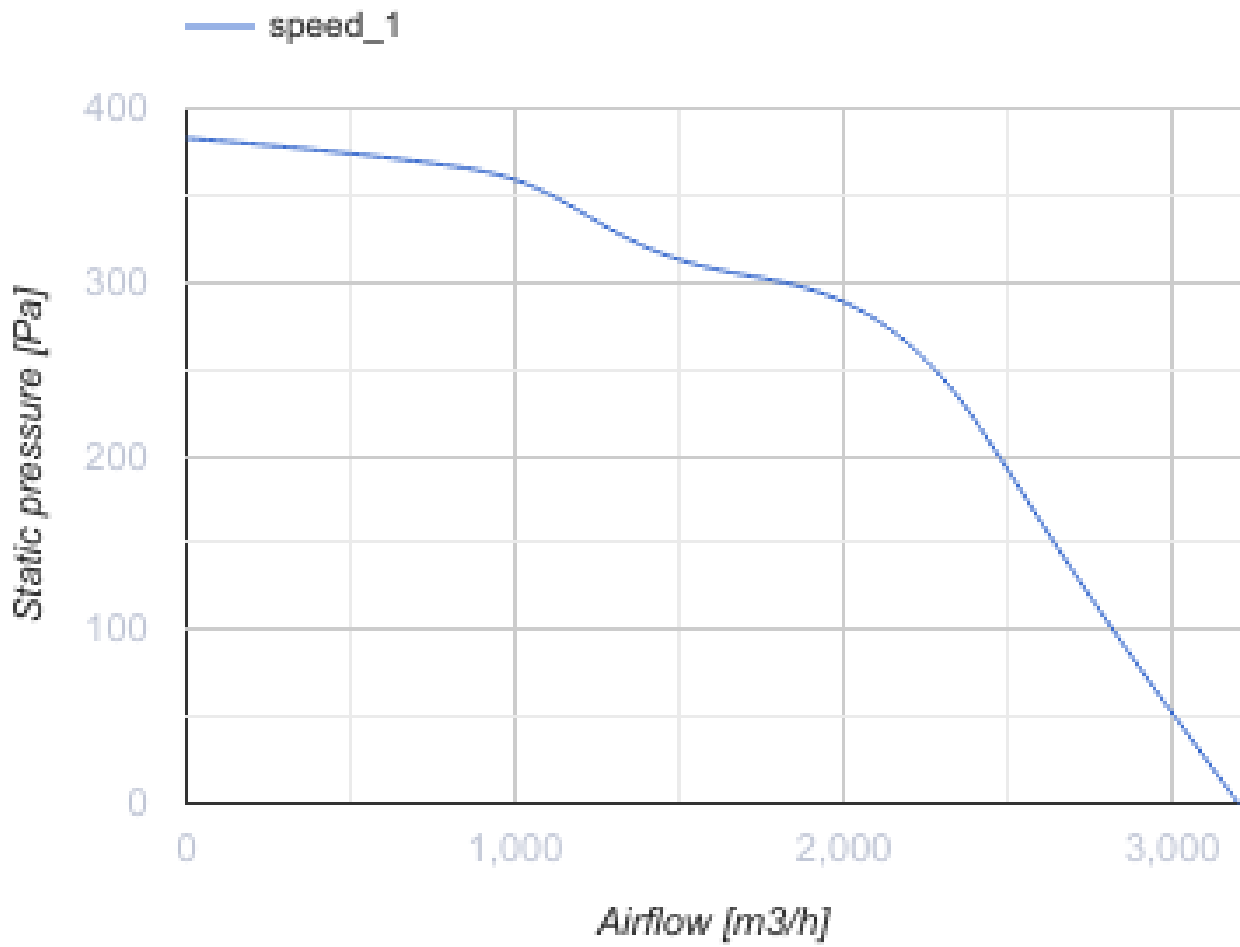

Iso-VK 355 4E

Кухонные шумоизолированные центробежные вентиляторы с АС-двигателями

- Максимальный расход воздуха: 3200
- Уровень звукового давления LpA на расстоянии 3 м: 57
- Шумоизоляция
- Тип двигателя: АС
- Тип крыльчатки: Центробежная крыльчатка с назад загнутыми лопатками
- Материал корпуса: Алюмин
- Установка в любом положении

	Единица измерения	Iso-VK 355 4E
Размер подключаемого воздуховода	мм	355
Скорость	-	1
Фазность	-	1
Минимальное напряжение питания	В	230
Максимальное напряжение питания	В	230
Частота сети питания	Гц	50
Номинальная мощность	Вт	370
Максимальный ток	А	3.3
Максимальный расход воздуха	м ³ /час	3200
Скорость вращения	-	1452
Уровень звукового давления LpA на расстоянии 3 м	дБ(А)	57
Вес	кг	47.4
Максимальная температура перемещаемого воздуха	°С	120
Минимальная температура перемещаемого воздуха	°С	-25
Класс защиты	-	IPX4

Размеры

H	H1	H2	L	L1	W	W1	W2
600	638	540	600	638	600	638	225

Аксессуары

Тиристорные регуляторы скорости

Наименование	Фото	Описание
CDT E1.8		Регулятор скорости тиристорный