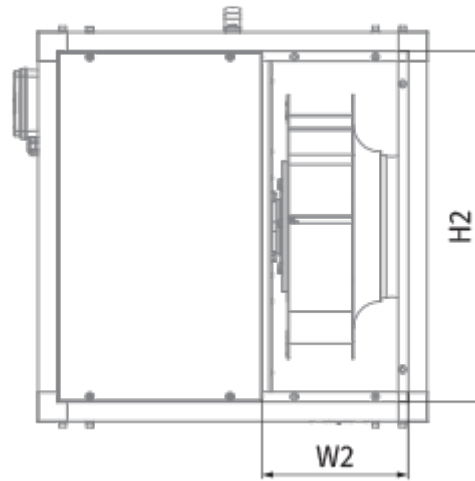

	Единица измерения	Iso-VK 355 4E
Размер подключаемого воздуховода	мм	355
Скорость	-	1
Фазность	-	1
Минимальное напряжение питания	В	230
Максимальное напряжение питания	В	230
Частота сети питания	Гц	50
Номинальная мощность	Вт	370
Максимальный ток	А	3.3
Максимальный расход воздуха	м ³ /час	3200
Скорость вращения	-	1452
Уровень звукового давления LpA на расстоянии 3 м	дБ(А)	57
Вес	кг	47.4
Максимальная температура перемещаемого воздуха	°С	120
Минимальная температура перемещаемого воздуха	°С	-25
Класс защиты	-	IPX4

Размеры

H	H1	H2	L	L1	W	W1	W2
600	638	540	600	638	600	638	225

Аксессуары

Тиристорные регуляторы скорости

Наименование	Фото	Описание
CDT E1.8		Регулятор скорости тиристорный