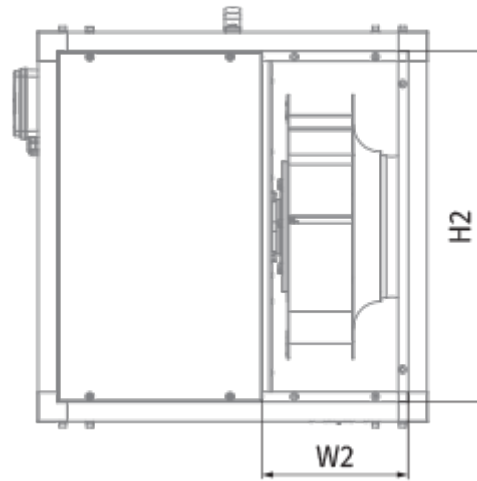

	Единица измерения	Iso-VK 355 4E
Размер подключаемого воздуховода	мм	355
Скорость	-	1
Фазность	-	1
Минимальное напряжение питания	В	230
Максимальное напряжение питания	В	230
Частота сети питания	Гц	50
Номинальная мощность	Вт	370
Максимальный ток	А	3.3
Максимальный расход воздуха	м <sup>3</sup> /час	3200
Скорость вращения	-	1452
Уровень звукового давления LpA на расстоянии 3 м	дБ(А)	57
Вес	кг	47.4
Максимальная температура перемещаемого воздуха	°С	120
Минимальная температура перемещаемого воздуха	°С	-25
Класс защиты	-	IPX4

## Размеры

H	H1	H2	L	L1	W	W1	W2
600	638	540	600	638	600	638	225