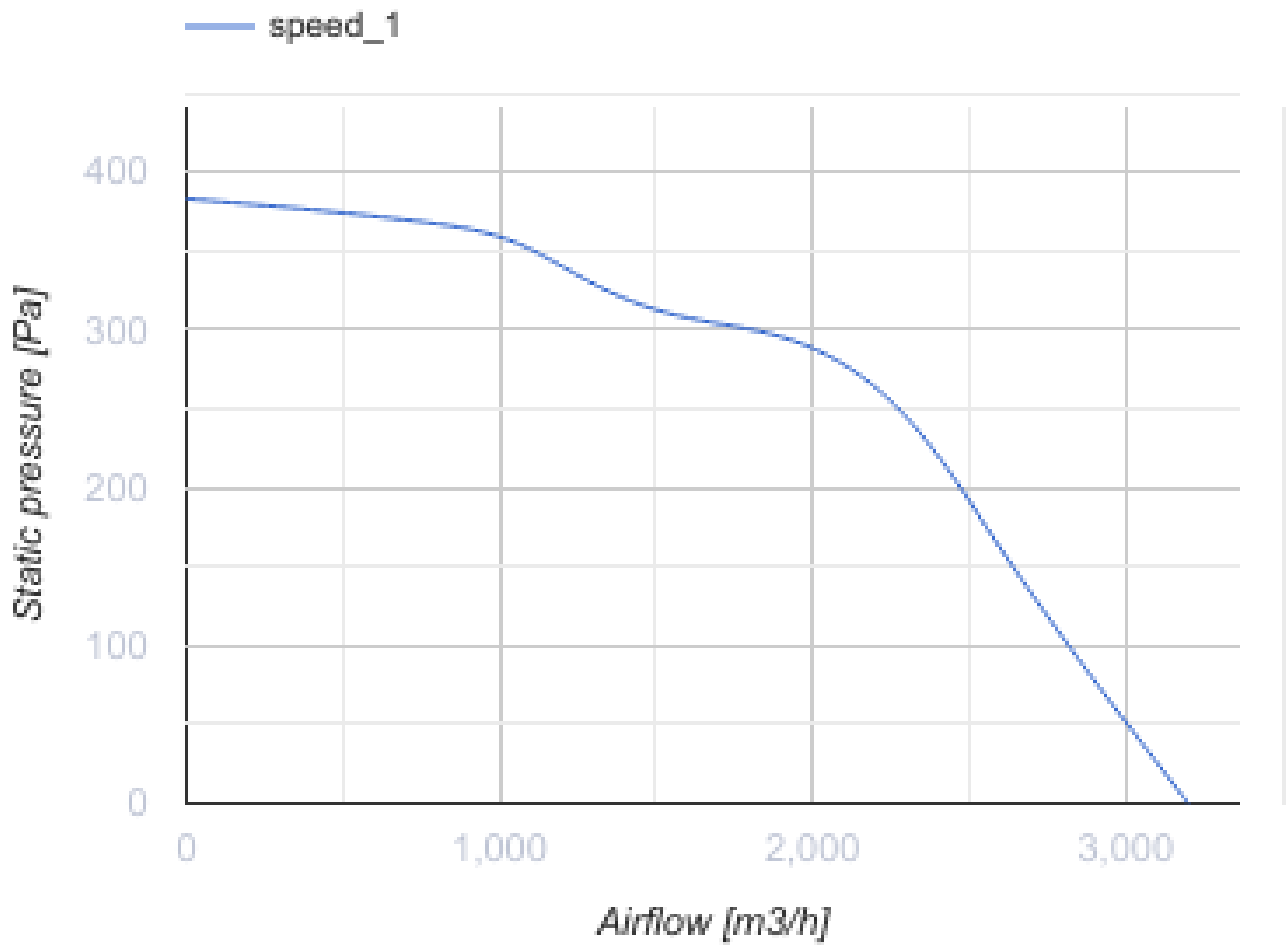

## Iso-VK 355 4E

Кухонные шумоизолированные центробежные вентиляторы с АС-двигателями

- Максимальный расход воздуха: 3200
- Уровень звукового давления LpA на расстоянии 3 м: 57
- Шумоизоляция
- Тип двигателя: АС
- Тип крыльчатки: Центробежная крыльчатка с назад загнутыми лопатками
- Материал корпуса: Алюмин
- Установка в любом положении

	Единица измерения	Iso-VK 355 4E
Размер подключаемого воздуховода	мм	355
Скорость	-	1
Фазность	-	1
Минимальное напряжение питания	В	230
Максимальное напряжение питания	В	230
Частота сети питания	Гц	50
Номинальная мощность	Вт	370
Максимальный ток	А	3.3
Максимальный расход воздуха	м <sup>3</sup> /час	3200
Скорость вращения	-	1452
Уровень звукового давления LpA на расстоянии 3 м	дБ(А)	57
Вес	кг	47.4
Максимальная температура перемещаемого воздуха	°С	120
Минимальная температура перемещаемого воздуха	°С	-25
Класс защиты	-	IPX4

## Размеры

H	H1	H2	L	L1	W	W1	W2
600	638	540	600	638	600	638	225