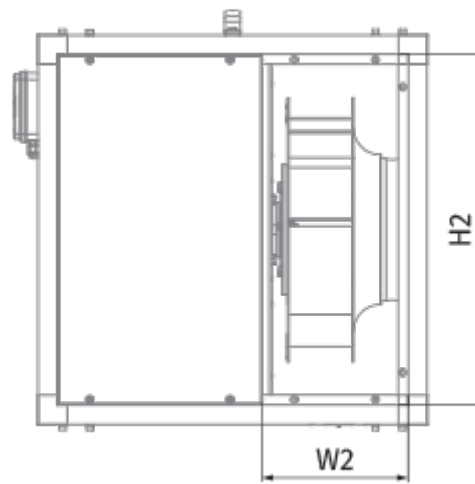

	Единица измерения	Iso-VK 355 4D
Размер подключаемого воздуховода	мм	355
Скорость	-	1
Фазность	-	3
Минимальное напряжение питания	В	400
Максимальное напряжение питания	В	400
Частота сети питания	Гц	50
Номинальная мощность	Вт	370
Максимальный ток	А	1.1
Максимальный расход воздуха	м ³ /час	3200
Скорость вращения	-	1375
Уровень звукового давления LpA на расстоянии 3 м	дБ(А)	58
Вес	кг	48.1
Максимальная температура перемещаемого воздуха	°С	120
Минимальная температура перемещаемого воздуха	°С	-25
Класс защиты	-	IPX4

Размеры

H	H1	H2	L	L1	W	W1	W2
600	638	540	600	638	600	638	225

Аксессуары

Тиристорные регуляторы скорости

Наименование	Фото	Описание
CDT E1.8		Регулятор скорости тиристорный