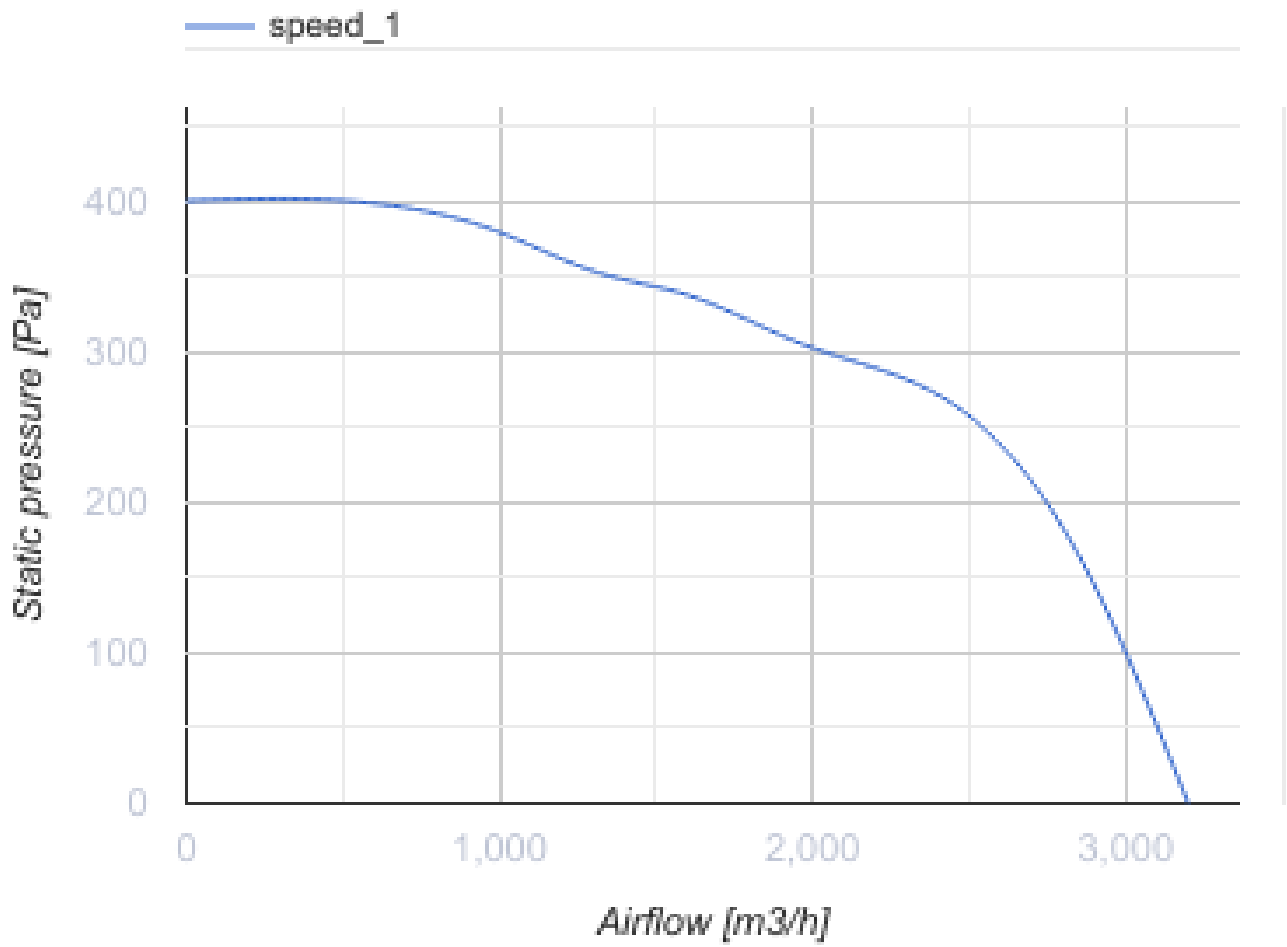

Iso-VK 355 4D

Кухонные шумоизолированные центробежные вентиляторы с АС-двигателями

- Максимальный расход воздуха: 3200
- Уровень звукового давления LpA на расстоянии 3 м: 58
- Шумоизоляция
- Тип двигателя: АС
- Тип крыльчатки: Центробежная крыльчатка с назад загнутыми лопатками
- Материал корпуса: Алюминк
- Установка в любом положении

	Единица измерения	Iso-VK 355 4D
Размер подключаемого воздуховода	мм	355
Скорость	-	1
Фазность	-	3
Минимальное напряжение питания	В	400
Максимальное напряжение питания	В	400
Частота сети питания	Гц	50
Номинальная мощность	Вт	370
Максимальный ток	А	1.1
Максимальный расход воздуха	м ³ /час	3200
Скорость вращения	-	1375
Уровень звукового давления LpA на расстоянии 3 м	дБ(А)	58
Вес	кг	48.1
Максимальная температура перемещаемого воздуха	°С	120
Минимальная температура перемещаемого воздуха	°С	-25
Класс защиты	-	IPX4

Размеры

H	H1	H2	L	L1	W	W1	W2
600	638	540	600	638	600	638	225

Аксессуары

Тиристорные регуляторы скорости

Наименование	Фото	Описание
CDT E1.8		Регулятор скорости тиристорный