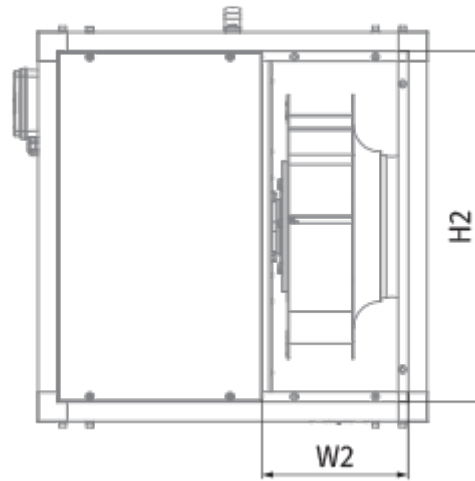

	Единица измерения	Iso-VK 355 4D
Размер подключаемого воздуховода	мм	355
Скорость	-	1
Фазность	-	3
Минимальное напряжение питания	В	400
Максимальное напряжение питания	В	400
Частота сети питания	Гц	50
Номинальная мощность	Вт	370
Максимальный ток	А	1.1
Максимальный расход воздуха	м ³ /час	3200
Скорость вращения	-	1375
Уровень звукового давления LpA на расстоянии 3 м	дБ(А)	58
Вес	кг	48.1
Максимальная температура перемещаемого воздуха	°С	120
Минимальная температура перемещаемого воздуха	°С	-25
Класс защиты	-	IPX4

Размеры

H	H1	H2	L	L1	W	W1	W2
600	638	540	600	638	600	638	225

Аксессуары

Тиристорные регуляторы скорости

Наименование	Фото	Описание
CDT E1.8		Регулятор скорости тиристорный