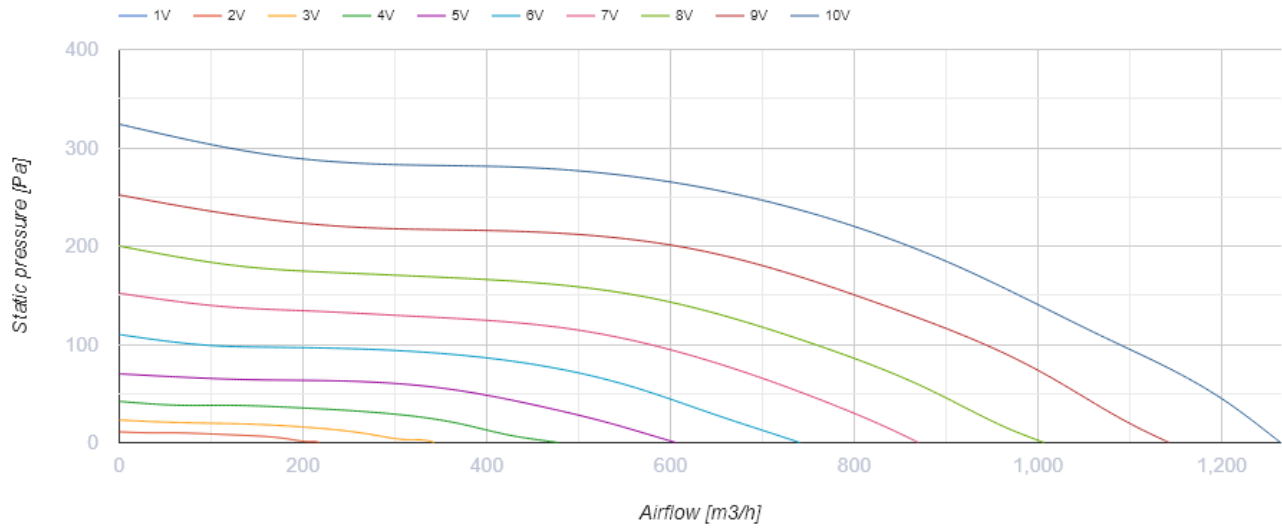

ISO-RF EC 200

Канальные центробежные вентиляторы в шумоизолированном корпусе

- Максимальный расход воздуха: 1264
- Уровень звукового давления LpA на расстоянии 3 м: 40
- Шумоизоляция
- Тип двигателя: EC
- Тип крыльчатки: Центробежный вперед загнутые лопатки
- Материал корпуса: Алюминк
- Установка в любом положении

	Единица измерения	ISO-RF EC 200
Размер подключаемого воздуховода	мм	200
Скорость	-	1
Минимальное напряжение питания	В	230
Максимальное напряжение питания	В	230
Частота сети питания	Гц	50/60
Номинальная мощность	Вт	259
Максимальный ток	А	1.45
Максимальный расход воздуха	м ³ /час	1264
Уровень звукового давления LpA на расстоянии 3 м	дБ(А)	40
Вес	кг	26
Максимальная температура перемещаемого воздуха	°С	50
Минимальная температура перемещаемого воздуха	°С	-25
Класс защиты	-	IP44
Класс защиты привода	-	IP54

Размеры

ØD	B	B1	B2	H	L	L1	L2
197	552	374	629	370	597	646	553

Экодизайн

Торговая марка	Blauberg					
Модель	ISO-RF EC 200					
Удельное потребление энергии (кВт.час/(м ³ /год))	Холодный		Умеренный		Теплый	
	-35	A	-17	E	-6.8	F
Тип установки	Unidirectional					
Тип привода	Integrated VSD					
Тип теплообменника	Нет					
Максимальный расход воздуха (м ³ /час)	185					
Потребляемая мощность (Вт)	17					
Эталонный объемный расход (м ³ /с)	0.036					
Номинальный расход воздуха (м ³ /с)	0.123					
Статическое давление при номинальном расходе воздуха (Па)	280					
Удельная потребляемая мощность в исходной точке (Вт/(м ³ /час))	0.059					
Способ управления приводом	Управление по времени					
Максимальные внешние утечки (%)	2.7					
Статическая эффективность (%)	38.6					
Декларируемый тип вентиляционной единицы	NRVU UVU					
Sound power level (дБ(A))	60					
Эффективная мощность (кВт)	0.105					
Годовое потребление электричества (кВт.час/год)	Холодный		Умеренный		Теплый	
	69		69		69	
Годовое сохранение тепла (кВт.час/год)	Холодный		Умеренный		Теплый	
	3667		1874		848	