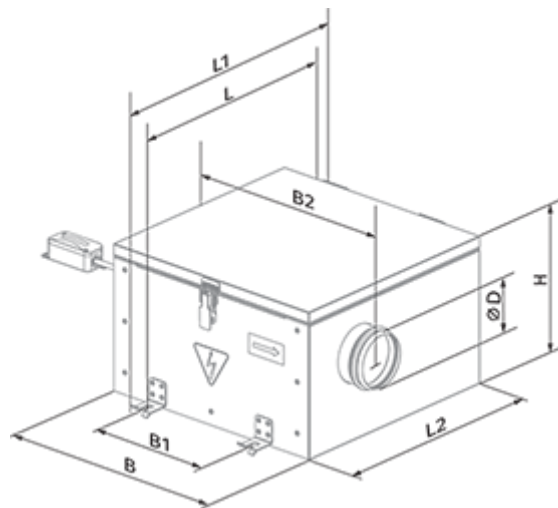

ISO-RF EC 200

Канальные центробежные вентиляторы в шумоизолированном корпусе

- Максимальный расход воздуха: 1264
- Уровень звукового давления LpA на расстоянии 3 м: 40
- Шумоизоляция
- Тип двигателя: EC
- Тип крыльчатки: Центробежный вперед загнутые лопатки
- Материал корпуса: Алюминк
- Установка в любом положении

	Единица измерения	ISO-RF EC 200
Размер подключаемого воздуховода	мм	200
Скорость	-	1
Минимальное напряжение питания	В	230
Максимальное напряжение питания	В	230
Частота сети питания	Гц	50/60
Номинальная мощность	Вт	259
Максимальный ток	А	1.45
Максимальный расход воздуха	м ³ /час	1264
Уровень звукового давления LpA на расстоянии 3 м	дБ(А)	40
Вес	кг	26
Максимальная температура перемещаемого воздуха	°С	50
Минимальная температура перемещаемого воздуха	°С	-25
Класс защиты	-	IP44
Класс защиты привода	-	IP54

Размеры

ØD	B	B1	B2	H	L	L1	L2
197	552	374	629	370	597	646	553

Экодизайн

Торговая марка	Blauberg					
Модель	ISO-RF EC 200					
Удельное потребление энергии (кВт.час/(м ³ /год))	Холодный		Умеренный		Теплый	
	-35	A	-17	E	-6.8	F
Тип установки	Unidirectional					
Тип привода	Integrated VSD					
Тип теплообменника	Нет					
Максимальный расход воздуха (м ³ /час)	185					
Потребляемая мощность (Вт)	17					
Эталонный объемный расход (м ³ /с)	0.036					
Номинальный расход воздуха (м ³ /с)	0.123					
Статическое давление при номинальном расходе воздуха (Па)	280					
Удельная потребляемая мощность в исходной точке (Вт/(м ³ /час))	0.059					
Способ управления приводом	Управление по времени					
Максимальные внешние утечки (%)	2.7					
Статическая эффективность (%)	38.6					
Декларируемый тип вентиляционной единицы	NRVU UVU					
Sound power level (дБ(A))	60					
Эффективная мощность (кВт)	0.105					
Годовое потребление электричества (кВт.час/год)	Холодный		Умеренный		Теплый	
	69		69		69	
Годовое сохранение тепла (кВт.час/год)	Холодный		Умеренный		Теплый	
	3667		1874		848	