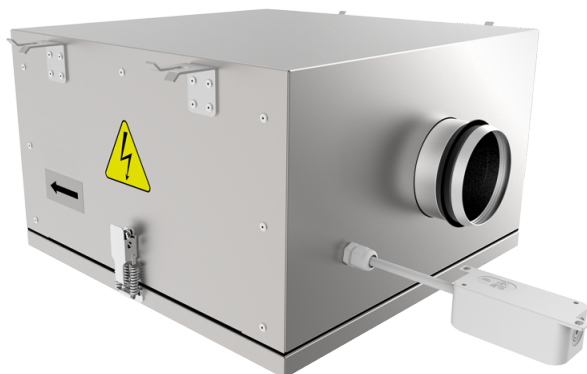

ISO-RF EC 200

Канальные центробежные вентиляторы в шумоизолированном корпусе

- Максимальный расход воздуха: 1264
- Уровень звукового давления LpA на расстоянии 3 м: 40
- Шумоизоляция
- Тип двигателя: EC
- Тип крыльчатки: Центробежный вперед загнутые лопатки
- Материал корпуса: Алюминк
- Установка в любом положении

	Единица измерения	ISO-RF EC 200
Размер подключаемого воздуховода	мм	200
Скорость	-	1
Минимальное напряжение питания	В	230
Максимальное напряжение питания	В	230
Частота сети питания	Гц	50/60
Номинальная мощность	Вт	259
Максимальный ток	А	1.45
Максимальный расход воздуха	м ³ /час	1264
Уровень звукового давления LpA на расстоянии 3 м	дБ(А)	40
Вес	кг	26
Максимальная температура перемещаемого воздуха	°С	50
Минимальная температура перемещаемого воздуха	°С	-25
Класс защиты	-	IP44
Класс защиты привода	-	IP54

Размеры

ØD	B	B1	B2	H	L	L1	L2
197	552	374	629	370	597	646	553

Экодизайн

Торговая марка	Blauberg					
Модель	ISO-RF EC 200					
Удельное потребление энергии (кВт.час/(м ³ /год))	Холодный		Умеренный		Теплый	
	-35	A	-17	E	-6.8	F
Тип установки	Unidirectional					
Тип привода	Integrated VSD					
Тип теплообменника	Нет					
Максимальный расход воздуха (м ³ /час)	185					
Потребляемая мощность (Вт)	17					
Эталонный объемный расход (м ³ /с)	0.036					
Номинальный расход воздуха (м ³ /с)	0.123					
Статическое давление при номинальном расходе воздуха (Па)	280					
Удельная потребляемая мощность в исходной точке (Вт/(м ³ /час))	0.059					
Способ управления приводом	Управление по времени					
Максимальные внешние утечки (%)	2.7					
Статическая эффективность (%)	38.6					
Декларируемый тип вентиляционной единицы	NRVU UVU					
Sound power level (дБ(A))	60					
Эффективная мощность (кВт)	0.105					
Годовое потребление электричества (кВт.час/год)	Холодный		Умеренный		Теплый	
	69		69		69	
Годовое сохранение тепла (кВт.час/год)	Холодный		Умеренный		Теплый	
	3667		1874		848	