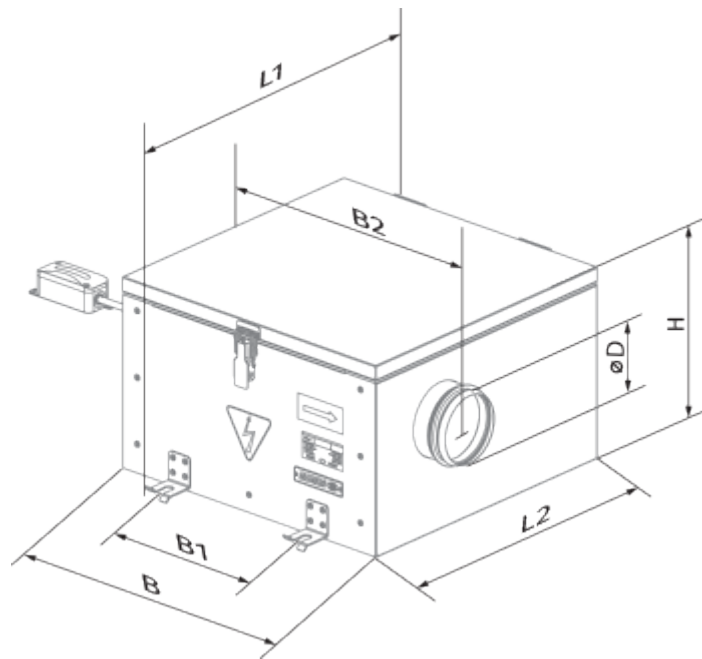

## Iso-RB EC 355

Канальные центробежные вентиляторы с назад загнутыми лопатками в корпусе с улучшенной шумоизоляцией с EC-двигателями

- Уровень звукового давления LpA на расстоянии 3 м: 50
- В звукоизолированном корпусе
- Тип крыльчатки: Центробежная крыльчатка с назад загнутыми лопатками
- Материал корпуса: Оцинкованная сталь
- Установка в любом положении

	Единица измерения	Iso-RB EC 355
Размер подключаемого воздуховода	мм	355
Фазность	-	1
Минимальное напряжение питания	В	230
Максимальное напряжение питания	В	230
Частота сети питания	Гц	50/60
Номинальная мощность	Вт	527
Максимальный ток	А	2.31
Максимальный расход воздуха	м³/час	3417
Скорость вращения	-	2360
Уровень звукового давления LpA на расстоянии 3 м	дБ(А)	50
Вес	кг	47
Максимальная температура перемещаемого воздуха	°С	55
Минимальная температура перемещаемого воздуха	°С	-25
Класс защиты	-	IPX4
Класс защиты привода	-	IP54
Материал крыльчатки	-	Пластик
Артикул	-	8052521

## Размеры

Ø D	B	B1	B2	H	L1	L2
354	807	600	904	505	818	737