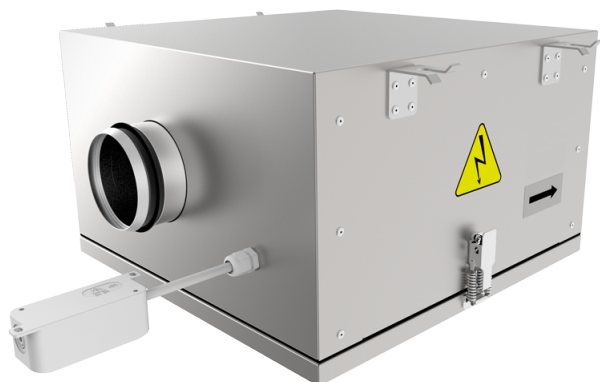

## Iso-RB EC 355

Канальные центробежные вентиляторы с назад загнутыми лопатками в корпусе с улучшенной шумоизоляцией с EC-двигателями

- Уровень звукового давления LpA на расстоянии 3 м: 50
- В звукоизолированном корпусе
- Тип крыльчатки: Центробежная крыльчатка с назад загнутыми лопатками
- Материал корпуса: Оцинкованная сталь
- Установка в любом положении

	Единица измерения	Iso-RB EC 355
Размер подключаемого воздуховода	мм	355
Фазность	-	1
Минимальное напряжение питания	В	230
Максимальное напряжение питания	В	230
Частота сети питания	Гц	50/60
Номинальная мощность	Вт	527
Максимальный ток	А	2.31
Максимальный расход воздуха	м³/час	3417
Скорость вращения	-	2360
Уровень звукового давления LpA на расстоянии 3 м	дБ(А)	50
Вес	кг	47
Максимальная температура перемещаемого воздуха	°С	55
Минимальная температура перемещаемого воздуха	°С	-25
Класс защиты	-	IPX4
Класс защиты привода	-	IP54
Материал крыльчатки	-	Пластик
Артикул	-	8052521

## Размеры

Ø D	B	B1	B2	H	L1	L2
354	807	600	904	505	818	737

## Экодизайн

Торговая марка	Blauberg
Модель	Iso-RB EC 355
Тип установки	Однонаправленная
Тип привода	Integrated VSD
Тип теплообменника	Нет
Статическое давление при номинальном расходе воздуха (Па)	708
Максимальные внешние утечки (%)	2.7
Статическая эффективность (%)	60.4
Декларируемый тип вентиляционной единицы	NRVU UVU
Эффективная мощность (кВт)	0.527
Sound power level (дБ(A))	70