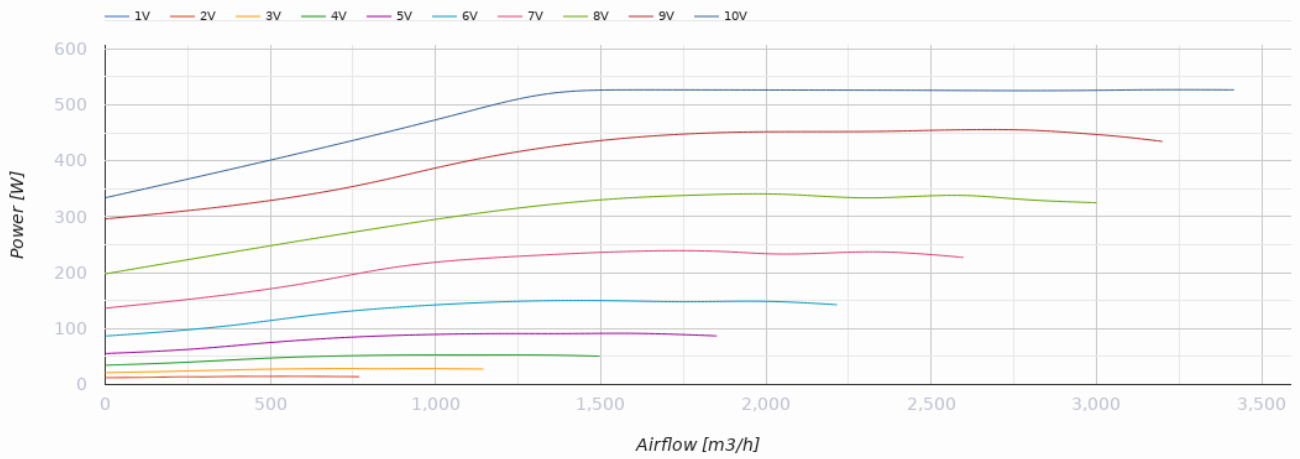

## Iso-RB EC 355

Канальные центробежные вентиляторы с назад загнутыми лопатками в корпусе с улучшенной шумоизоляцией с EC-двигателями

- Уровень звукового давления LpA на расстоянии 3 м: 50
- В звукоизолированном корпусе
- Тип крыльчатки: Центробежная крыльчатка с назад загнутыми лопатками
- Материал корпуса: Оцинкованная сталь
- Установка в любом положении

	Единица измерения	Iso-RB EC 355
Размер подключаемого воздуховода	мм	355
Фазность	-	1
Минимальное напряжение питания	В	230
Максимальное напряжение питания	В	230
Частота сети питания	Гц	50/60
Номинальная мощность	Вт	527
Максимальный ток	А	2.31
Максимальный расход воздуха	м³/час	3417
Скорость вращения	-	2360
Уровень звукового давления LpA на расстоянии 3 м	дБ(А)	50
Вес	кг	47
Максимальная температура перемещаемого воздуха	°С	55
Минимальная температура перемещаемого воздуха	°С	-25
Класс защиты	-	IPX4
Класс защиты привода	-	IP54
Материал крыльчатки	-	Пластик
Артикул	-	8052521

## Размеры

Ø D	B	B1	B2	H	L1	L2
354	807	600	904	505	818	737

## Экодизайн

Торговая марка	Blauberg
Модель	Iso-RB EC 355
Тип установки	Однонаправленная
Тип привода	Integrated VSD
Тип теплообменника	Нет
Статическое давление при номинальном расходе воздуха (Па)	708
Максимальные внешние утечки (%)	2.7
Статическая эффективность (%)	60.4
Декларируемый тип вентиляционной единицы	NRVU UVU
Эффективная мощность (кВт)	0.527
Sound power level (дБ(A))	70