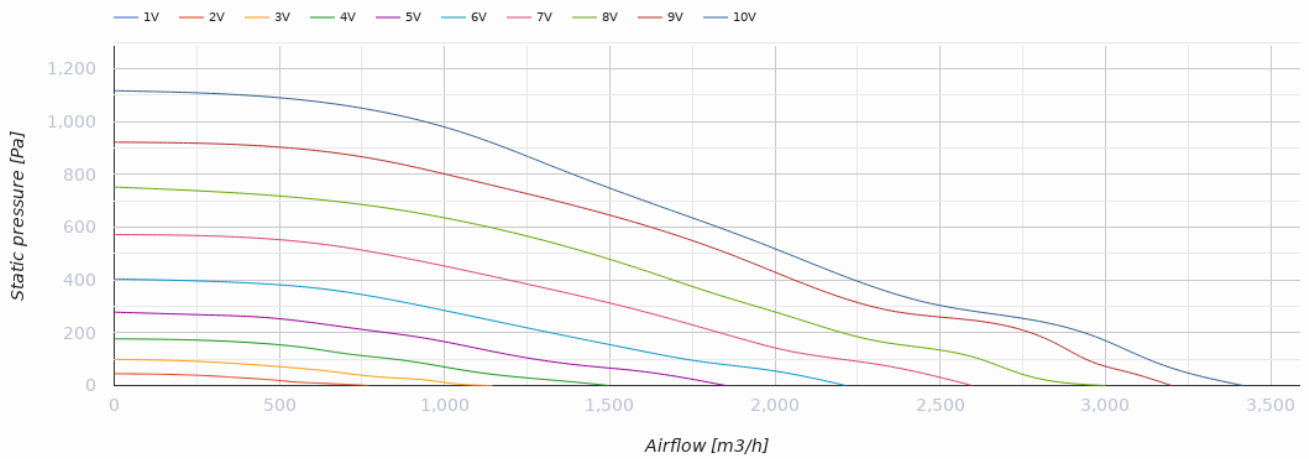

## Iso-RB EC 355

Канальные центробежные вентиляторы с назад загнутыми лопатками в корпусе с улучшенной шумоизоляцией с EC-двигателями

- Уровень звукового давления LpA на расстоянии 3 м: 50
- В звукоизолированном корпусе
- Тип крыльчатки: Центробежная крыльчатка с назад загнутыми лопатками
- Материал корпуса: Оцинкованная сталь
- Установка в любом положении

	Единица измерения	Iso-RB EC 355
Размер подключаемого воздуховода	мм	355
Фазность	-	1
Минимальное напряжение питания	В	230
Максимальное напряжение питания	В	230
Частота сети питания	Гц	50/60
Номинальная мощность	Вт	527
Максимальный ток	А	2.31
Максимальный расход воздуха	м³/час	3417
Скорость вращения	-	2360
Уровень звукового давления LpA на расстоянии 3 м	дБ(А)	50
Вес	кг	47
Максимальная температура перемещаемого воздуха	°С	55
Минимальная температура перемещаемого воздуха	°С	-25
Класс защиты	-	IPX4
Класс защиты привода	-	IP54
Материал крыльчатки	-	Пластик
Артикул	-	8052521

## Размеры

Ø D	B	B1	B2	H	L1	L2
354	807	600	904	505	818	737

## Экодизайн

Торговая марка	Blauberg
Модель	Iso-RB EC 355
Тип установки	Однонаправленная
Тип привода	Integrated VSD
Тип теплообменника	Нет
Статическое давление при номинальном расходе воздуха (Па)	708
Максимальные внешние утечки (%)	2.7
Статическая эффективность (%)	60.4
Декларируемый тип вентиляционной единицы	NRVU UVU
Эффективная мощность (кВт)	0.527
Sound power level (дБ(A))	70