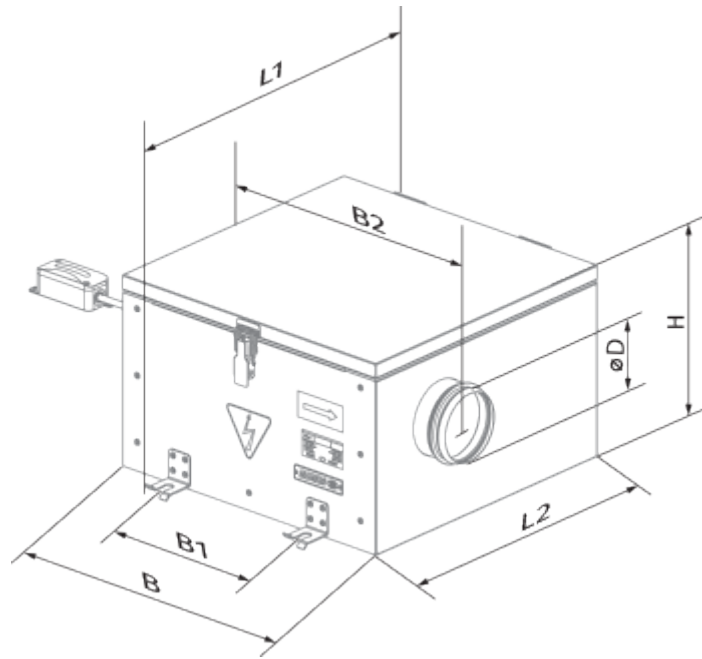

ISO-RB EC 250

Шумоизолированные канальные центробежные вентиляторы

- Максимальный расход воздуха: 1099
- Уровень звукового давления LpA на расстоянии 3 м: 45
- Шумоизоляция
- Тип двигателя: EC
- Тип крыльчатки: Центробежный назад загнутые лопатки
- Материал корпуса: Алюминк
- Установка в любом положении

	Единица измерения	ISO-RB EC 250
Размер подключаемого воздуховода	мм	250
Скорость	-	1
Минимальное напряжение питания	V	230
Максимальное напряжение питания	V	230
Частота сети питания	Гц	50/60
Номинальная мощность	Вт	164
Максимальный ток	A	1.32
Максимальный расход воздуха	м ³ /час	1099
Уровень звукового давления LpA на расстоянии 3 м	дБ(A)	45
Вес	кг	27
Максимальная температура перемещаемого воздуха	°C	55
Минимальная температура перемещаемого воздуха	°C	-25
Класс защиты	-	IPX4
Класс защиты привода	-	IP55

Размеры

ØD	B	B1	B2	H	L1	L2
248	665	487	762	371	709	616

Экодизайн

Торговая марка	Blauberg					
Модель	ISO-RB EC 250					
Удельное потребление энергии (кВт.час/(м³/год))	Холодный		Умеренный		Теплый	
	-54.6	A+	-27.5	B	-12	E
Тип установки	Unidirectional					
Тип привода	Переменная скорость					
Тип теплообменника	Нет					
Максимальный расход воздуха (м³/час)	995					
Потребляемая мощность (Вт)	140.5					
Эталонный объемный расход (м³/с)	0.193					
Статическое давление в исходной точке (Па)	50					
Удельный потребляемая мощность в исходной точке (Вт/(м³/час))	0.061					
Способ управления приводом	Локальное регулирование потребления					
Максимальные внешние утечки (%)	2.7					
Декларируемый тип вентиляционной единицы	RVU UVU					
Sound power level (дБ(A))	65					
Годовое потребление электричества (кВт.час/год)	Холодный		Умеренный		Теплый	
	32		32		32	
Годовое сохранение тепла (кВт.час/год)	Холодный		Умеренный		Теплый	
	5536		2830		1280	