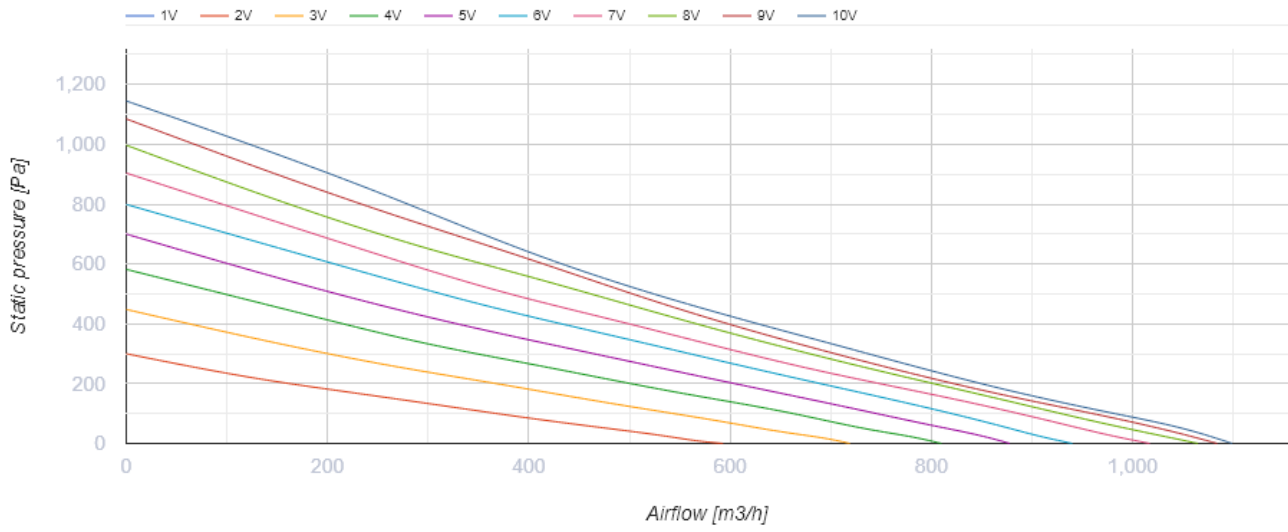

ISO-RB EC 250

Шумоизолированные канальные центробежные вентиляторы

- Максимальный расход воздуха: 1099
- Уровень звукового давления LpA на расстоянии 3 м: 45
- Шумоизоляция
- Тип двигателя: EC
- Тип крыльчатки: Центробежный назад загнутые лопатки
- Материал корпуса: Алюминк
- Установка в любом положении

	Единица измерения	ISO-RB EC 250
Размер подключаемого воздуховода	мм	250
Скорость	-	1
Минимальное напряжение питания	V	230
Максимальное напряжение питания	V	230
Частота сети питания	Гц	50/60
Номинальная мощность	Вт	164
Максимальный ток	A	1.32
Максимальный расход воздуха	м ³ /час	1099
Уровень звукового давления LpA на расстоянии 3 м	дБ(A)	45
Вес	кг	27
Максимальная температура перемещаемого воздуха	°C	55
Минимальная температура перемещаемого воздуха	°C	-25
Класс защиты	-	IPX4
Класс защиты привода	-	IP55

Размеры

ØD	B	B1	B2	H	L1	L2
248	665	487	762	371	709	616

Экодизайн

Торговая марка	Blauberg					
Модель	ISO-RB EC 250					
Удельное потребление энергии (кВт.час/(м³/год))	Холодный		Умеренный		Теплый	
	-54.6	A+	-27.5	B	-12	E
Тип установки	Unidirectional					
Тип привода	Переменная скорость					
Тип теплообменника	Нет					
Максимальный расход воздуха (м³/час)	995					
Потребляемая мощность (Вт)	140.5					
Эталонный объемный расход (м³/с)	0.193					
Статическое давление в исходной точке (Па)	50					
Удельный потребляемая мощность в исходной точке (Вт/(м³/час))	0.061					
Способ управления приводом	Локальное регулирование потребления					
Максимальные внешние утечки (%)	2.7					
Декларируемый тип вентиляционной единицы	RVU UVU					
Sound power level (дБ(A))	65					
Годовое потребление электричества (кВт.час/год)	Холодный		Умеренный		Теплый	
	32		32		32	
Годовое сохранение тепла (кВт.час/год)	Холодный		Умеренный		Теплый	
	5536		2830		1280	