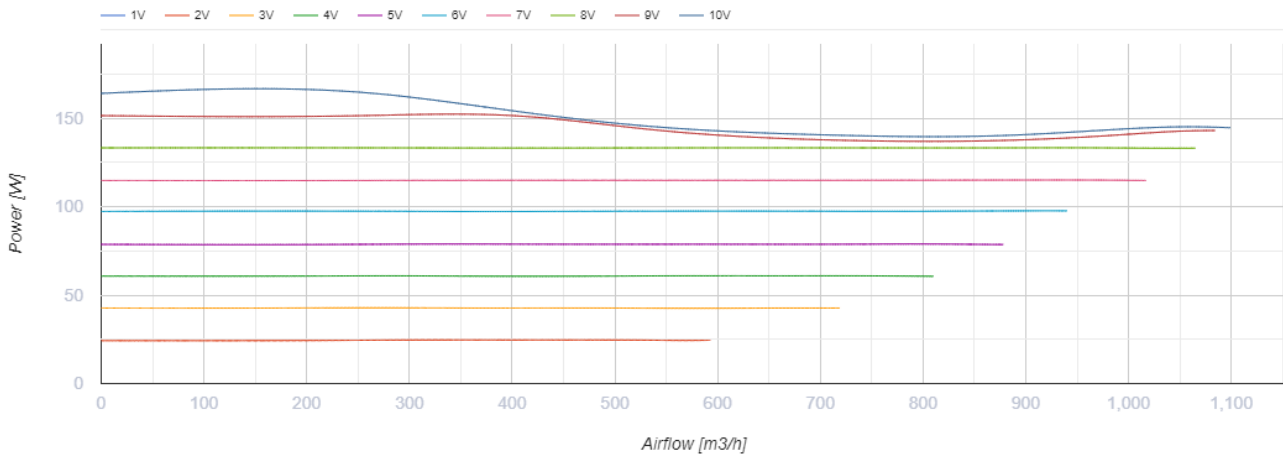

ISO-RB EC 250

Шумоизолированные канальные центробежные вентиляторы

- Максимальный расход воздуха: 1099
- Уровень звукового давления LpA на расстоянии 3 м: 45
- Шумоизоляция
- Тип двигателя: EC
- Тип крыльчатки: Центробежный назад загнутые лопатки
- Материал корпуса: Алюминк
- Установка в любом положении

	Единица измерения	ISO-RB EC 250
Размер подключаемого воздуховода	мм	250
Скорость	-	1
Минимальное напряжение питания	V	230
Максимальное напряжение питания	V	230
Частота сети питания	Гц	50/60
Номинальная мощность	Вт	164
Максимальный ток	A	1.32
Максимальный расход воздуха	м ³ /час	1099
Уровень звукового давления LpA на расстоянии 3 м	дБ(A)	45
Вес	кг	27
Максимальная температура перемещаемого воздуха	°C	55
Минимальная температура перемещаемого воздуха	°C	-25
Класс защиты	-	IPX4
Класс защиты привода	-	IP55

Размеры

ØD	B	B1	B2	H	L1	L2
248	665	487	762	371	709	616

Экодизайн

Торговая марка	Blauberg					
Модель	ISO-RB EC 250					
Удельное потребление энергии (кВт.час/(м³/год))	Холодный		Умеренный		Теплый	
	-54.6	A+	-27.5	B	-12	E
Тип установки	Unidirectional					
Тип привода	Переменная скорость					
Тип теплообменника	Нет					
Максимальный расход воздуха (м³/час)	995					
Потребляемая мощность (Вт)	140.5					
Эталонный объемный расход (м³/с)	0.193					
Статическое давление в исходной точке (Па)	50					
Удельный потребляемая мощность в исходной точке (Вт/(м³/час))	0.061					
Способ управления приводом	Локальное регулирование потребления					
Максимальные внешние утечки (%)	2.7					
Декларируемый тип вентиляционной единицы	RVU UVU					
Sound power level (дБ(A))	65					
Годовое потребление электричества (кВт.час/год)	Холодный		Умеренный		Теплый	
	32		32		32	
Годовое сохранение тепла (кВт.час/год)	Холодный		Умеренный		Теплый	
	5536		2830		1280	