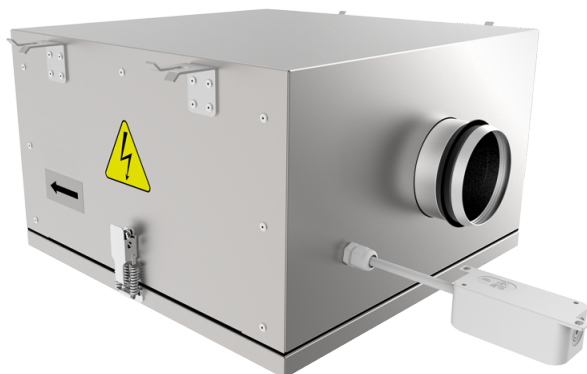

ISO-RB EC 250

Шумоизолированные канальные центробежные вентиляторы

- Максимальный расход воздуха: 1099
- Уровень звукового давления LpA на расстоянии 3 м: 45
- Шумоизоляция
- Тип двигателя: EC
- Тип крыльчатки: Центробежный назад загнутые лопатки
- Материал корпуса: Алюминк
- Установка в любом положении

	Единица измерения	ISO-RB EC 250
Размер подключаемого воздуховода	мм	250
Скорость	-	1
Минимальное напряжение питания	V	230
Максимальное напряжение питания	V	230
Частота сети питания	Гц	50/60
Номинальная мощность	Вт	164
Максимальный ток	A	1.32
Максимальный расход воздуха	м ³ /час	1099
Уровень звукового давления LpA на расстоянии 3 м	дБ(A)	45
Вес	кг	27
Максимальная температура перемещаемого воздуха	°C	55
Минимальная температура перемещаемого воздуха	°C	-25
Класс защиты	-	IPX4
Класс защиты привода	-	IP55

Размеры

ØD	B	B1	B2	H	L1	L2
248	665	487	762	371	709	616

Экодизайн

Торговая марка	Blauberg					
Модель	ISO-RB EC 250					
Удельное потребление энергии (кВт.час/(м³/год))	Холодный		Умеренный		Теплый	
	-54.6	A+	-27.5	B	-12	E
Тип установки	Unidirectional					
Тип привода	Переменная скорость					
Тип теплообменника	Нет					
Максимальный расход воздуха (м³/час)	995					
Потребляемая мощность (Вт)	140.5					
Эталонный объемный расход (м³/с)	0.193					
Статическое давление в исходной точке (Па)	50					
Удельный потребляемая мощность в исходной точке (Вт/(м³/час))	0.061					
Способ управления приводом	Локальное регулирование потребления					
Максимальные внешние утечки (%)	2.7					
Декларируемый тип вентиляционной единицы	RVU UVU					
Sound power level (дБ(A))	65					
Годовое потребление электричества (кВт.час/год)	Холодный		Умеренный		Теплый	
	32		32		32	
Годовое сохранение тепла (кВт.час/год)	Холодный		Умеренный		Теплый	
	5536		2830		1280	