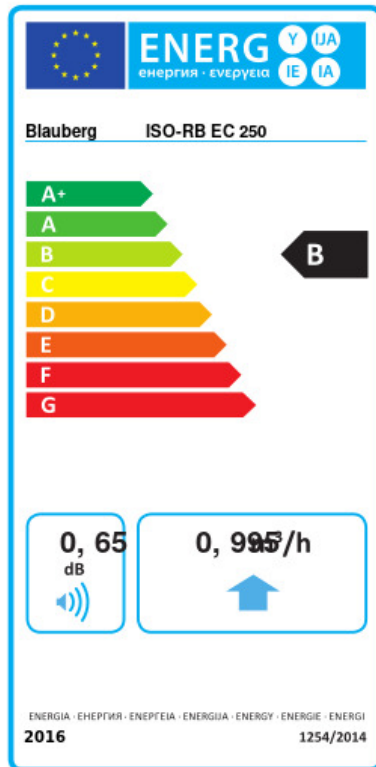

ISO-RB EC 250

Шумоизолированные канальные центробежные вентиляторы

- Максимальный расход воздуха: 1099
- Уровень звукового давления LpA на расстоянии 3 м: 45
- Шумоизоляция
- Тип двигателя: EC
- Тип крыльчатки: Центробежный назад загнутые лопатки
- Материал корпуса: Алюминк
- Установка в любом положении

	Единица измерения	ISO-RB EC 250
Размер подключаемого воздуховода	мм	250
Скорость	-	1
Минимальное напряжение питания	V	230
Максимальное напряжение питания	V	230
Частота сети питания	Гц	50/60
Номинальная мощность	Вт	164
Максимальный ток	A	1.32
Максимальный расход воздуха	м ³ /час	1099
Уровень звукового давления LpA на расстоянии 3 м	дБ(A)	45
Вес	кг	27
Максимальная температура перемещаемого воздуха	°C	55
Минимальная температура перемещаемого воздуха	°C	-25
Класс защиты	-	IPX4
Класс защиты привода	-	IP55

Размеры

ØD	B	B1	B2	H	L1	L2
248	665	487	762	371	709	616

Экодизайн

Торговая марка	Blauberg					
Модель	ISO-RB EC 250					
Удельное потребление энергии (кВт.час/(м³/год))	Холодный		Умеренный		Теплый	
	-54.6	A+	-27.5	B	-12	E
Тип установки	Unidirectional					
Тип привода	Переменная скорость					
Тип теплообменника	Нет					
Максимальный расход воздуха (м³/час)	995					
Потребляемая мощность (Вт)	140.5					
Эталонный объемный расход (м³/с)	0.193					
Статическое давление в исходной точке (Па)	50					
Удельный потребляемая мощность в исходной точке (Вт/(м³/час))	0.061					
Способ управления приводом	Локальное регулирование потребления					
Максимальные внешние утечки (%)	2.7					
Декларируемый тип вентиляционной единицы	RVU UVU					
Sound power level (дБ(A))	65					
Годовое потребление электричества (кВт.час/год)	Холодный		Умеренный		Теплый	
	32		32		32	
Годовое сохранение тепла (кВт.час/год)	Холодный		Умеренный		Теплый	
	5536		2830		1280	