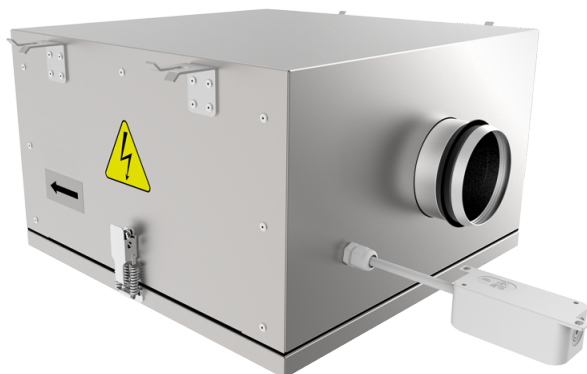

# ISO-RB EC 200

Шумоизолированные каналные центробежные вентиляторы

- Максимальный расход воздуха: 740
- Уровень звукового давления LpA на расстоянии 3 м: 42
- Шумоизоляция
- Тип двигателя: EC
- Тип крыльчатки: Центробежный назад загнутые лопатки
- Материал корпуса: Алюминк
- Установка в любом положении

	Единица измерения	ISO-RB EC 200
Размер подключаемого воздуховода	мм	200
Скорость	-	1
Минимальное напряжение питания	V	230
Максимальное напряжение питания	V	230
Частота сети питания	Гц	50/60
Номинальная мощность	Вт	111
Максимальный ток	A	0.88
Максимальный расход воздуха	м <sup>3</sup> /час	740
Уровень звукового давления LpA на расстоянии 3 м	дБ(А)	42
Вес	кг	20
Максимальная температура перемещаемого воздуха	°C	55
Минимальная температура перемещаемого воздуха	°C	-25
Класс защиты	-	IPX4
Класс защиты привода	-	IP55

## Экодизайн

Торговая марка	Blauberg					
Модель	ISO-RB EC 200					
Удельное потребление энергии (кВт.час/(м <sup>2</sup> /год))	Холодный		Умеренный		Теплый	
	-54.2	A+	-27.2	B	-11.7	E
Тип установки	Unidirectional					
Тип привода	Переменная скорость					
Тип теплообменника	Нет					
Максимальный расход воздуха (м <sup>3</sup> /час)	650					
Потребляемая мощность (Вт)	111.2					
Эталонный объемный расход (м <sup>3</sup> /с)	0.126					
Статическое давление в исходной точке (Па)	50					
Удельный потребляемая мощность в исходной точке (Вт/(м <sup>3</sup> /час))	0.084					
Способ управления приводом	Локальное регулирование потребления					
Максимальные внешние утечки (%)	2.7					
Декларируемый тип вентиляционной единицы	RVU UVU					
Sound power level (дБ(A))	62					
Годовое потребление электричества (кВт.час/год)	Холодный		Умеренный		Теплый	
	45		45		45	
Годовое сохранение тепла (кВт.час/год)	Холодный		Умеренный		Теплый	
	5536		2830		1280	