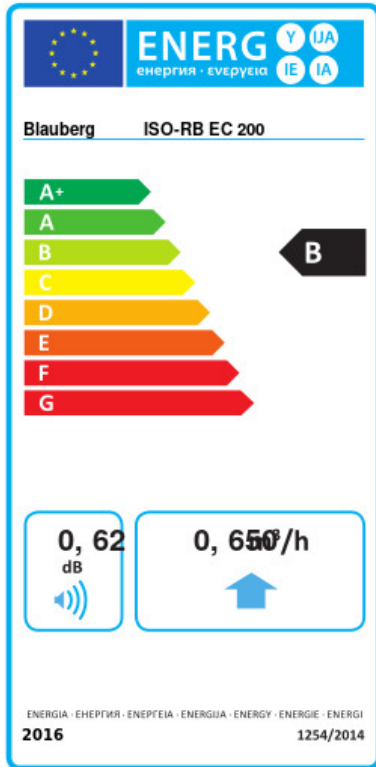

# ISO-RB EC 200

Шумоизолированные каналные центробежные вентиляторы

- Максимальный расход воздуха: 740
- Уровень звукового давления LpA на расстоянии 3 м: 42
- Шумоизоляция
- Тип двигателя: EC
- Тип крыльчатки: Центробежный назад загнутые лопатки
- Материал корпуса: Алюминк
- Установка в любом положении

	Единица измерения	ISO-RB EC 200
Размер подключаемого воздуховода	мм	200
Скорость	-	1
Минимальное напряжение питания	V	230
Максимальное напряжение питания	V	230
Частота сети питания	Гц	50/60
Номинальная мощность	Вт	111
Максимальный ток	A	0.88
Максимальный расход воздуха	м <sup>3</sup> /час	740
Уровень звукового давления LpA на расстоянии 3 м	дБ(А)	42
Вес	кг	20
Максимальная температура перемещаемого воздуха	°C	55
Минимальная температура перемещаемого воздуха	°C	-25
Класс защиты	-	IPX4
Класс защиты привода	-	IP55

## Экодизайн

Торговая марка	Blauberg					
Модель	ISO-RB EC 200					
Удельное потребление энергии (кВт.час/(м <sup>2</sup> /год))	Холодный		Умеренный		Теплый	
	-54.2	A+	-27.2	B	-11.7	E
Тип установки	Unidirectional					
Тип привода	Переменная скорость					
Тип теплообменника	Нет					
Максимальный расход воздуха (м <sup>3</sup> /час)	650					
Потребляемая мощность (Вт)	111.2					
Эталонный объемный расход (м <sup>3</sup> /с)	0.126					
Статическое давление в исходной точке (Па)	50					
Удельный потребляемая мощность в исходной точке (Вт/(м <sup>3</sup> /час))	0.084					
Способ управления приводом	Локальное регулирование потребления					
Максимальные внешние утечки (%)	2.7					
Декларируемый тип вентиляционной единицы	RVU UVU					
Sound power level (дБ(A))	62					
Годовое потребление электричества (кВт.час/год)	Холодный		Умеренный		Теплый	
	45		45		45	
Годовое сохранение тепла (кВт.час/год)	Холодный		Умеренный		Теплый	
	5536		2830		1280	