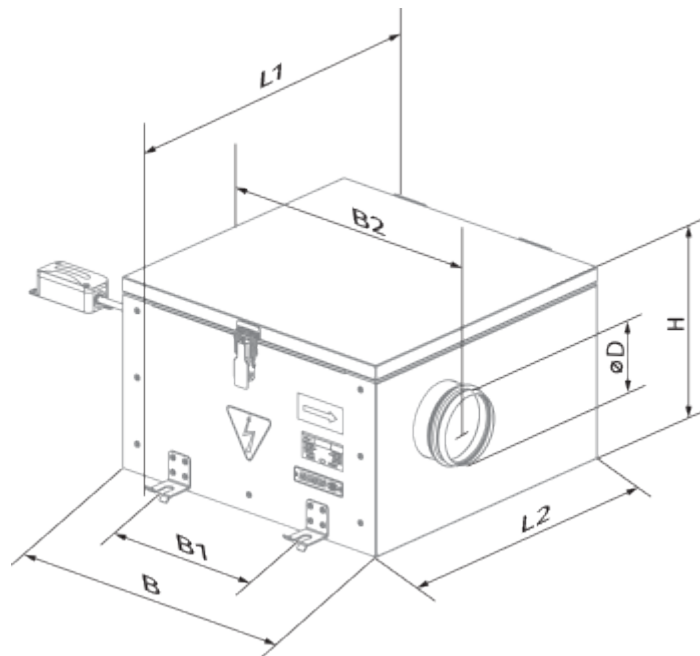

ISO-RB EC 200

Канальные центробежные вентиляторы с назад загнутыми лопатками в корпусе с улучшенной шумоизоляцией с ЕС-двигателями

- Максимальный расход воздуха: 740
- Уровень звукового давления LpA на расстоянии 3 м: 42
- Шумоизоляция
- Тип двигателя: ЕС
- Тип крыльчатки: Центробежный назад загнутые лопатки
- Материал корпуса: Алюминк
- Установка в любом положении

	Единица измерения	ISO-RB EC 200
Размер подключаемого воздуховода	мм	200
Скорость	-	1
Минимальное напряжение питания	В	230
Максимальное напряжение питания	В	230
Частота сети питания	Гц	50/60
Номинальная мощность	Вт	111
Максимальный ток	А	0.88
Максимальный расход воздуха	м ³ /час	740
Уровень звукового давления LpA на расстоянии 3 м	дБ(А)	42
Вес	кг	20
Максимальная температура перемещаемого воздуха	°С	55
Минимальная температура перемещаемого воздуха	°С	-25
Класс защиты	-	IPX4
Класс защиты привода	-	IP55

Размеры

ØD	B	B1	B2	H	L1	L2
198	551	374	648	328	646	553

Экодизайн

Торговая марка	Blaubeerg					
Модель	ISO-RB EC 200					
Удельное потребление энергии (кВт.час/(м ² /год))	Холодный		Умеренный		Теплый	
	-54.2	A+	-27.2	B	-11.7	E
Тип установки	Unidirectional					
Тип привода	Переменная скорость					
Тип теплообменника	Нет					
Максимальный расход воздуха (м ³ /час)	650					
Потребляемая мощность (Вт)	111.2					
Эталонный объемный расход (м ³ /с)	0.126					
Статическое давление в исходной точке (Па)	50					
Удельный потребляемая мощность в исходной точке (Вт/(м ³ /час))	0.084					
Способ управления приводом	Локальное регулирование потребления					
Максимальные внешние утечки (%)	2.7					
Декларируемый тип вентиляционной единицы	RVU UVU					
Sound power level (дБ(A))	62					
Годовое потребление электричества (кВт.час/год)	Холодный		Умеренный		Теплый	
	45		45		45	
Годовое сохранение тепла (кВт.час/год)	Холодный		Умеренный		Теплый	
	5536		2830		1280	