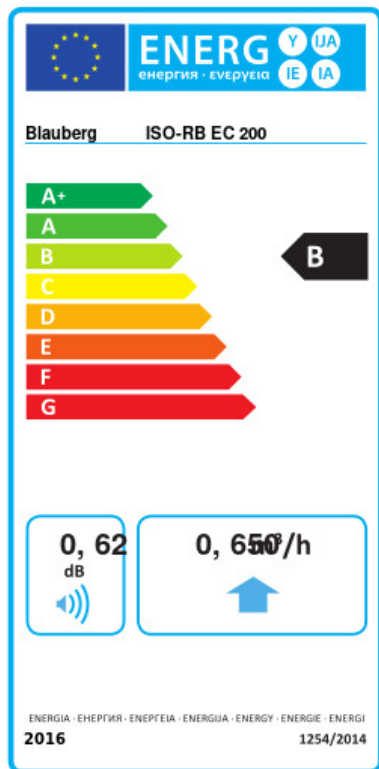

ISO-RB EC 200

Канальные центробежные вентиляторы с назад загнутыми лопатками в корпусе с улучшенной шумоизоляцией с ЕС-двигателями

- Максимальный расход воздуха: 740
- Уровень звукового давления LpA на расстоянии 3 м: 42
- Шумоизоляция
- Тип двигателя: ЕС
- Тип крыльчатки: Центробежный назад загнутые лопатки
- Материал корпуса: Алюминк
- Установка в любом положении

	Единица измерения	ISO-RB EC 200
Размер подключаемого воздуховода	мм	200
Скорость	-	1
Минимальное напряжение питания	В	230
Максимальное напряжение питания	В	230
Частота сети питания	Гц	50/60
Номинальная мощность	Вт	111
Максимальный ток	А	0.88
Максимальный расход воздуха	м ³ /час	740
Уровень звукового давления LpA на расстоянии 3 м	дБ(А)	42
Вес	кг	20
Максимальная температура перемещаемого воздуха	°С	55
Минимальная температура перемещаемого воздуха	°С	-25
Класс защиты	-	IPX4
Класс защиты привода	-	IP55

Размеры

ØD	B	B1	B2	H	L1	L2
198	551	374	648	328	646	553

Экодизайн

Торговая марка	Blaubeerg					
Модель	ISO-RB EC 200					
Удельное потребление энергии (кВт.час/(м ² /год))	Холодный		Умеренный		Теплый	
	-54.2	A+	-27.2	B	-11.7	E
Тип установки	Unidirectional					
Тип привода	Переменная скорость					
Тип теплообменника	Нет					
Максимальный расход воздуха (м ³ /час)	650					
Потребляемая мощность (Вт)	111.2					
Эталонный объемный расход (м ³ /с)	0.126					
Статическое давление в исходной точке (Па)	50					
Удельный потребляемая мощность в исходной точке (Вт/(м ³ /час))	0.084					
Способ управления приводом	Локальное регулирование потребления					
Максимальные внешние утечки (%)	2.7					
Декларируемый тип вентиляционной единицы	RVU UVU					
Sound power level (дБ(A))	62					
Годовое потребление электричества (кВт.час/год)	Холодный		Умеренный		Теплый	
	45		45		45	
Годовое сохранение тепла (кВт.час/год)	Холодный		Умеренный		Теплый	
	5536		2830		1280	