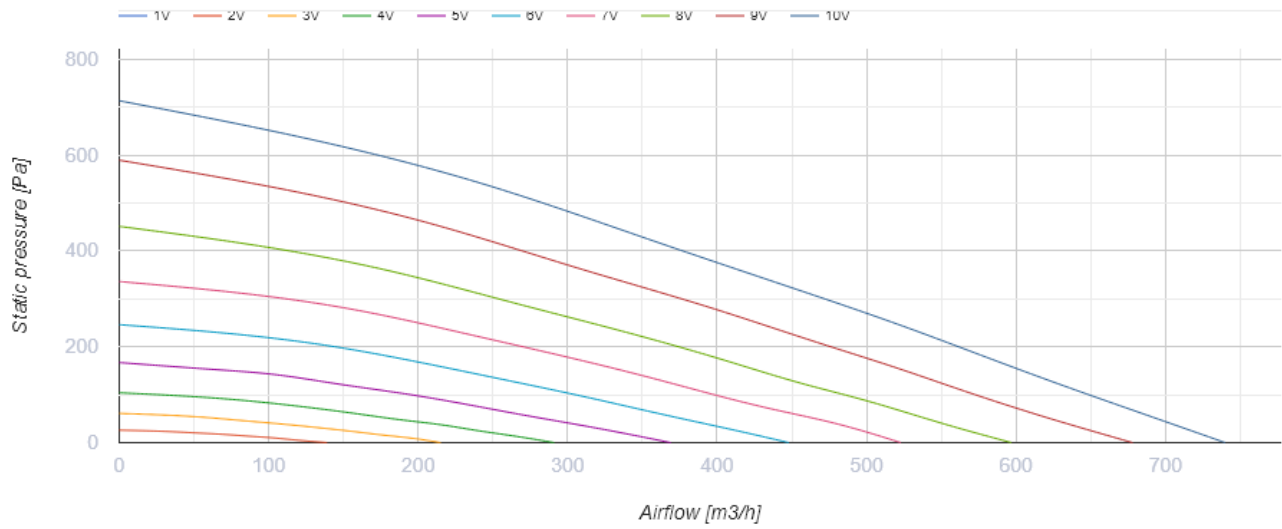

ISO-RB EC 200

Канальные центробежные вентиляторы с назад загнутыми лопатками в корпусе с улучшенной шумоизоляцией с ЕС-двигателями

- Максимальный расход воздуха: 740
- Уровень звукового давления LpA на расстоянии 3 м: 42
- Шумоизоляция
- Тип двигателя: ЕС
- Тип крыльчатки: Центробежный назад загнутые лопатки
- Материал корпуса: Алюминк
- Установка в любом положении

	Единица измерения	ISO-RB EC 200
Размер подключаемого воздуховода	мм	200
Скорость	-	1
Минимальное напряжение питания	В	230
Максимальное напряжение питания	В	230
Частота сети питания	Гц	50/60
Номинальная мощность	Вт	111
Максимальный ток	А	0.88
Максимальный расход воздуха	м ³ /час	740
Уровень звукового давления LpA на расстоянии 3 м	дБ(А)	42
Вес	кг	20
Максимальная температура перемещаемого воздуха	°С	55
Минимальная температура перемещаемого воздуха	°С	-25
Класс защиты	-	IPX4
Класс защиты привода	-	IP55

Размеры

ØD	B	B1	B2	H	L1	L2
198	551	374	648	328	646	553

Экодизайн

Торговая марка	Blaubeerg					
Модель	ISO-RB EC 200					
Удельное потребление энергии (кВт.час/(м ² /год))	Холодный		Умеренный		Теплый	
	-54.2	A+	-27.2	B	-11.7	E
Тип установки	Unidirectional					
Тип привода	Переменная скорость					
Тип теплообменника	Нет					
Максимальный расход воздуха (м ³ /час)	650					
Потребляемая мощность (Вт)	111.2					
Эталонный объемный расход (м ³ /с)	0.126					
Статическое давление в исходной точке (Па)	50					
Удельный потребляемая мощность в исходной точке (Вт/(м ³ /час))	0.084					
Способ управления приводом	Локальное регулирование потребления					
Максимальные внешние утечки (%)	2.7					
Декларируемый тип вентиляционной единицы	RVU UVU					
Sound power level (дБ(A))	62					
Годовое потребление электричества (кВт.час/год)	Холодный		Умеренный		Теплый	
	45		45		45	
Годовое сохранение тепла (кВт.час/год)	Холодный		Умеренный		Теплый	
	5536		2830		1280	