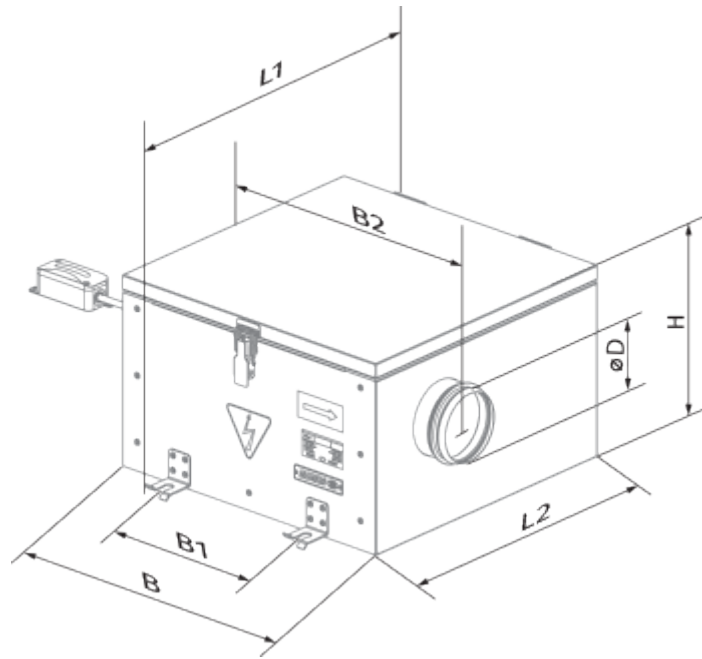

# ISO-RB EC 200

Шумоизолированные каналные центробежные вентиляторы

- Максимальный расход воздуха: 740
- Уровень звукового давления LpA на расстоянии 3 м: 42
- Шумоизоляция
- Тип двигателя: EC
- Тип крыльчатки: Центробежный назад загнутые лопатки
- Материал корпуса: Алюминк
- Установка в любом положении

	Единица измерения	ISO-RB EC 200
Размер подключаемого воздуховода	мм	200
Скорость	-	1
Минимальное напряжение питания	V	230
Максимальное напряжение питания	V	230
Частота сети питания	Гц	50/60
Номинальная мощность	Вт	111
Максимальный ток	A	0.88
Максимальный расход воздуха	м <sup>3</sup> /час	740
Уровень звукового давления LpA на расстоянии 3 м	дБ(А)	42
Вес	кг	20
Максимальная температура перемещаемого воздуха	°C	55
Минимальная температура перемещаемого воздуха	°C	-25
Класс защиты	-	IPX4
Класс защиты привода	-	IP55

## Размеры

ØD	B	B1	B2	H	L1	L2
198	551	374	648	328	646	553