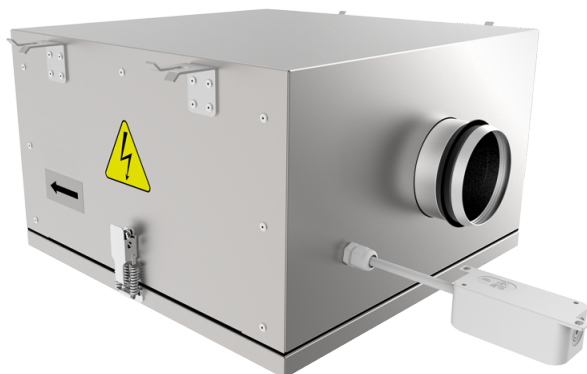

ISO-RB EC 200

Канальные центробежные вентиляторы с назад загнутыми лопатками в корпусе с улучшенной шумоизоляцией с ЕС-двигателями

- Максимальный расход воздуха: 740
- Уровень звукового давления LpA на расстоянии 3 м: 42
- Шумоизоляция
- Тип двигателя: ЕС
- Тип крыльчатки: Центробежный назад загнутые лопатки
- Материал корпуса: Алюминк
- Установка в любом положении

	Единица измерения	ISO-RB EC 200
Размер подключаемого воздуховода	мм	200
Скорость	-	1
Минимальное напряжение питания	В	230
Максимальное напряжение питания	В	230
Частота сети питания	Гц	50/60
Номинальная мощность	Вт	111
Максимальный ток	А	0.88
Максимальный расход воздуха	м ³ /час	740
Уровень звукового давления LpA на расстоянии 3 м	дБ(А)	42
Вес	кг	20
Максимальная температура перемещаемого воздуха	°С	55
Минимальная температура перемещаемого воздуха	°С	-25
Класс защиты	-	IPX4
Класс защиты привода	-	IP55

Размеры

ØD	B	B1	B2	H	L1	L2
198	551	374	648	328	646	553

Экодизайн

Торговая марка	Blaubeerg					
Модель	ISO-RB EC 200					
Удельное потребление энергии (кВт.час/(м ² /год))	Холодный		Умеренный		Теплый	
	-54.2	A+	-27.2	B	-11.7	E
Тип установки	Unidirectional					
Тип привода	Переменная скорость					
Тип теплообменника	Нет					
Максимальный расход воздуха (м ³ /час)	650					
Потребляемая мощность (Вт)	111.2					
Эталонный объемный расход (м ³ /с)	0.126					
Статическое давление в исходной точке (Па)	50					
Удельный потребляемая мощность в исходной точке (Вт/(м ³ /час))	0.084					
Способ управления приводом	Локальное регулирование потребления					
Максимальные внешние утечки (%)	2.7					
Декларируемый тип вентиляционной единицы	RVU UVU					
Sound power level (дБ(A))	62					
Годовое потребление электричества (кВт.час/год)	Холодный		Умеренный		Теплый	
	45		45		45	
Годовое сохранение тепла (кВт.час/год)	Холодный		Умеренный		Теплый	
	5536		2830		1280	