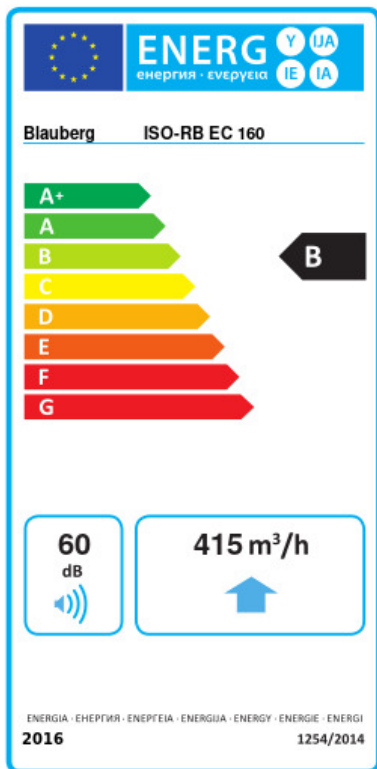

ISO-RB EC 160

Канальные центробежные вентиляторы с назад загнутыми лопатками в корпусе с улучшенной шумоизоляцией с ЕС-двигателями

- Максимальный расход воздуха: 454
- Уровень звукового давления LpA на расстоянии 3 м: 40
- Шумоизоляция
- Тип двигателя: ЕС
- Тип крыльчатки: Центробежный назад загнутые лопатки
- Материал корпуса: Алюминк
- Установка в любом положении

	Единица измерения	ISO-RB EC 160
Размер подключаемого воздуховода	мм	160
Скорость	-	1
Минимальное напряжение питания	В	230
Максимальное напряжение питания	В	230
Частота сети питания	Гц	50/60
Номинальная мощность	Вт	85
Максимальный ток	А	0.76
Максимальный расход воздуха	м ³ /час	454
Уровень звукового давления LpA на расстоянии 3 м	дБ(А)	40
Вес	кг	12
Максимальная температура перемещаемого воздуха	°С	55
Минимальная температура перемещаемого воздуха	°С	-25
Класс защиты	-	IPX4
Класс защиты привода	-	IP55

Размеры

ØD	B	B1	B2	H	L1	L2
159	420	228	517	270	507	414

Экодизайн

Торговая марка	Blauberg					
Модель	ISO-RB EC 160					
Удельное потребление энергии (кВт.час/(м³/год))	Холодный		Умеренный		Теплый	
	-53.9	A+	-26.9	B	-11.4	E
Тип установки	Unidirectional					
Тип привода	Переменная скорость					
Тип теплообменника	Нет					
Максимальный расход воздуха (м³/час)	415					
Потребляемая мощность (Вт)	93.4					
Эталонный объемный расход (м³/с)	0.081					
Статическое давление в исходной точке (Па)	50					
Удельный потребляемая мощность в исходной точке (Вт/(м³/час))	0.108					
Способ управления приводом	Локальное регулирование потребления					
Максимальные внешние утечки (%)	2.7					
Декларируемый тип вентиляционной единицы	RVU UVU					
Sound power level (дБ(A))	60					
Годовое потребление электричества (кВт.час/год)	Холодный		Умеренный		Теплый	
	57		57		57	
Годовое сохранение тепла (кВт.час/год)	Холодный		Умеренный		Теплый	
	5536		2830		1280	