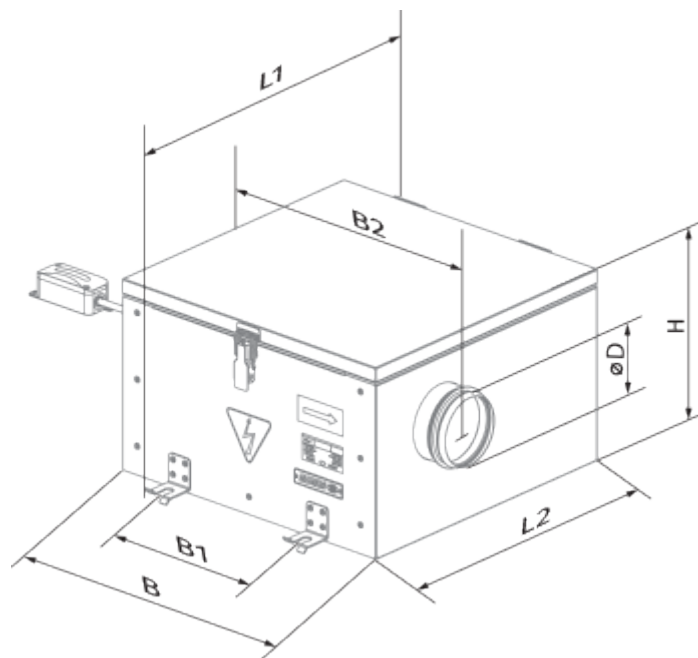

ISO-RB EC 160

Канальные центробежные вентиляторы с назад загнутыми лопатками в корпусе с улучшенной шумоизоляцией с ЕС-двигателями

- Максимальный расход воздуха: 454
- Уровень звукового давления LpA на расстоянии 3 м: 40
- Шумоизоляция
- Тип двигателя: ЕС
- Тип крыльчатки: Центробежный назад загнутые лопатки
- Материал корпуса: Алюминк
- Установка в любом положении

	Единица измерения	ISO-RB EC 160
Размер подключаемого воздуховода	мм	160
Скорость	-	1
Минимальное напряжение питания	В	230
Максимальное напряжение питания	В	230
Частота сети питания	Гц	50/60
Номинальная мощность	Вт	85
Максимальный ток	А	0.76
Максимальный расход воздуха	м ³ /час	454
Уровень звукового давления LpA на расстоянии 3 м	дБ(А)	40
Вес	кг	12
Максимальная температура перемещаемого воздуха	°С	55
Минимальная температура перемещаемого воздуха	°С	-25
Класс защиты	-	IPX4
Класс защиты привода	-	IP55

Размеры

ØD	B	B1	B2	H	L1	L2
159	420	228	517	270	507	414

Экодизайн

Торговая марка	Blauberg					
Модель	ISO-RB EC 160					
Удельное потребление энергии (кВт.час/(м³/год))	Холодный		Умеренный		Теплый	
	-53.9	A+	-26.9	B	-11.4	E
Тип установки	Unidirectional					
Тип привода	Переменная скорость					
Тип теплообменника	Нет					
Максимальный расход воздуха (м³/час)	415					
Потребляемая мощность (Вт)	93.4					
Эталонный объемный расход (м³/с)	0.081					
Статическое давление в исходной точке (Па)	50					
Удельный потребляемая мощность в исходной точке (Вт/(м³/час))	0.108					
Способ управления приводом	Локальное регулирование потребления					
Максимальные внешние утечки (%)	2.7					
Декларируемый тип вентиляционной единицы	RVU UVU					
Sound power level (дБ(A))	60					
Годовое потребление электричества (кВт.час/год)	Холодный		Умеренный		Теплый	
	57		57		57	
Годовое сохранение тепла (кВт.час/год)	Холодный		Умеренный		Теплый	
	5536		2830		1280	