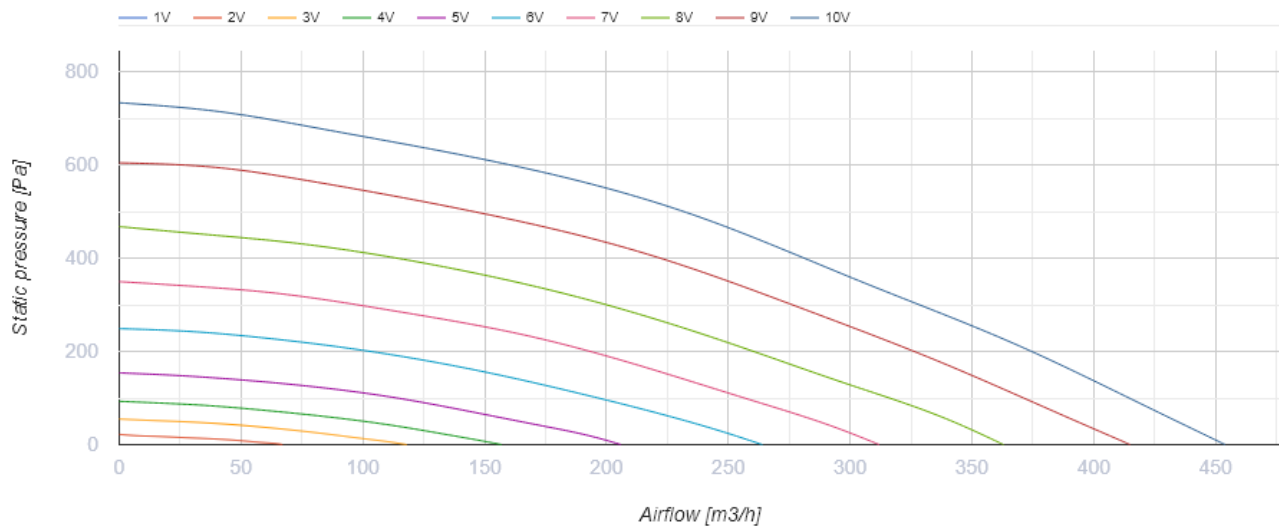

ISO-RB EC 160

Канальные центробежные вентиляторы с назад загнутыми лопатками в корпусе с улучшенной шумоизоляцией с ЕС-двигателями

- Максимальный расход воздуха: 454
- Уровень звукового давления LpA на расстоянии 3 м: 40
- Шумоизоляция
- Тип двигателя: ЕС
- Тип крыльчатки: Центробежный назад загнутые лопатки
- Материал корпуса: Алюминк
- Установка в любом положении

	Единица измерения	ISO-RB EC 160
Размер подключаемого воздуховода	мм	160
Скорость	-	1
Минимальное напряжение питания	В	230
Максимальное напряжение питания	В	230
Частота сети питания	Гц	50/60
Номинальная мощность	Вт	85
Максимальный ток	А	0.76
Максимальный расход воздуха	м ³ /час	454
Уровень звукового давления LpA на расстоянии 3 м	дБ(А)	40
Вес	кг	12
Максимальная температура перемещаемого воздуха	°С	55
Минимальная температура перемещаемого воздуха	°С	-25
Класс защиты	-	IPX4
Класс защиты привода	-	IP55

Размеры

ØD	B	B1	B2	H	L1	L2
159	420	228	517	270	507	414

Экодизайн

Торговая марка	Blauberg					
Модель	ISO-RB EC 160					
Удельное потребление энергии (кВт.час/(м³/год))	Холодный		Умеренный		Теплый	
	-53.9	A+	-26.9	B	-11.4	E
Тип установки	Unidirectional					
Тип привода	Переменная скорость					
Тип теплообменника	Нет					
Максимальный расход воздуха (м³/час)	415					
Потребляемая мощность (Вт)	93.4					
Эталонный объемный расход (м³/с)	0.081					
Статическое давление в исходной точке (Па)	50					
Удельный потребляемая мощность в исходной точке (Вт/(м³/час))	0.108					
Способ управления приводом	Локальное регулирование потребления					
Максимальные внешние утечки (%)	2.7					
Декларируемый тип вентиляционной единицы	RVU UVU					
Sound power level (дБ(A))	60					
Годовое потребление электричества (кВт.час/год)	Холодный		Умеренный		Теплый	
	57		57		57	
Годовое сохранение тепла (кВт.час/год)	Холодный		Умеренный		Теплый	
	5536		2830		1280	