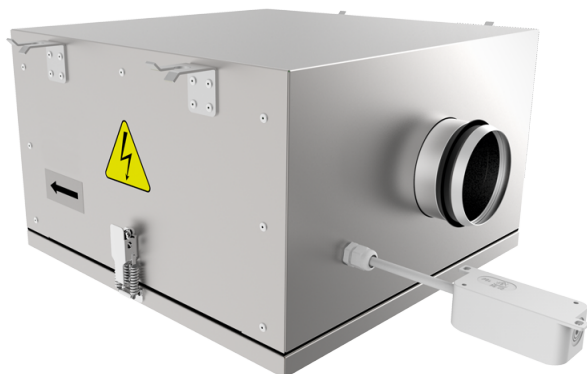

## ISO-RB EC 150

Канальные центробежные вентиляторы с назад загнутыми лопатками в корпусе с улучшенной шумоизоляцией с EC-двигателями

- Максимальный расход воздуха: 495
- Уровень звукового давления LpA на расстоянии 3 м: 40
- Шумоизоляция
- Тип двигателя: EC
- Тип крыльчатки: Центробежный назад загнутые лопатки
- Материал корпуса: Алюминк
- Установка в любом положении

	Единица измерения	ISO-RB EC 150
Размер подключаемого воздуховода	мм	150
Скорость	-	1
Минимальное напряжение питания	В	230
Максимальное напряжение питания	В	230
Частота сети питания	Гц	50/60
Номинальная мощность	Вт	81
Максимальный ток	А	0.61
Максимальный расход воздуха	м <sup>3</sup> /час	495
Уровень звукового давления LpA на расстоянии 3 м	дБ(А)	40
Вес	кг	12
Максимальная температура перемещаемого воздуха	°С	55
Минимальная температура перемещаемого воздуха	°С	-25
Класс защиты	-	IPX4
Класс защиты привода	-	IP55

## Экодизайн

Торговая марка	Blauberg					
Модель	ISO-RB EC 150					
Удельное потребление энергии (кВт.час/(м <sup>2</sup> /год))	Холодный		Умеренный		Теплый	
	-54	A+	-26.9	B	-11.4	E
Тип установки	Unidirectional					
Тип привода	Переменная скорость					
Тип теплообменника	Нет					
Максимальный расход воздуха (м <sup>3</sup> /час)	390					
Потребляемая мощность (Вт)	81.9					
Эталонный объемный расход (м <sup>3</sup> /с)	0.076					
Статическое давление в исходной точке (Па)	50					
Удельный потребляемая мощность в исходной точке (Вт/(м <sup>3</sup> /час))	0.102					
Способ управления приводом	Локальное регулирование потребления					
Максимальные внешние утечки (%)	2.7					
Декларируемый тип вентиляционной единицы	RVU UVU					
Sound power level (дБ(A))	60					
Годовое потребление электричества (кВт.час/год)	Холодный		Умеренный		Теплый	
	54		54		54	
Годовое сохранение тепла (кВт.час/год)	Холодный		Умеренный		Теплый	
	5536		2830		1280	