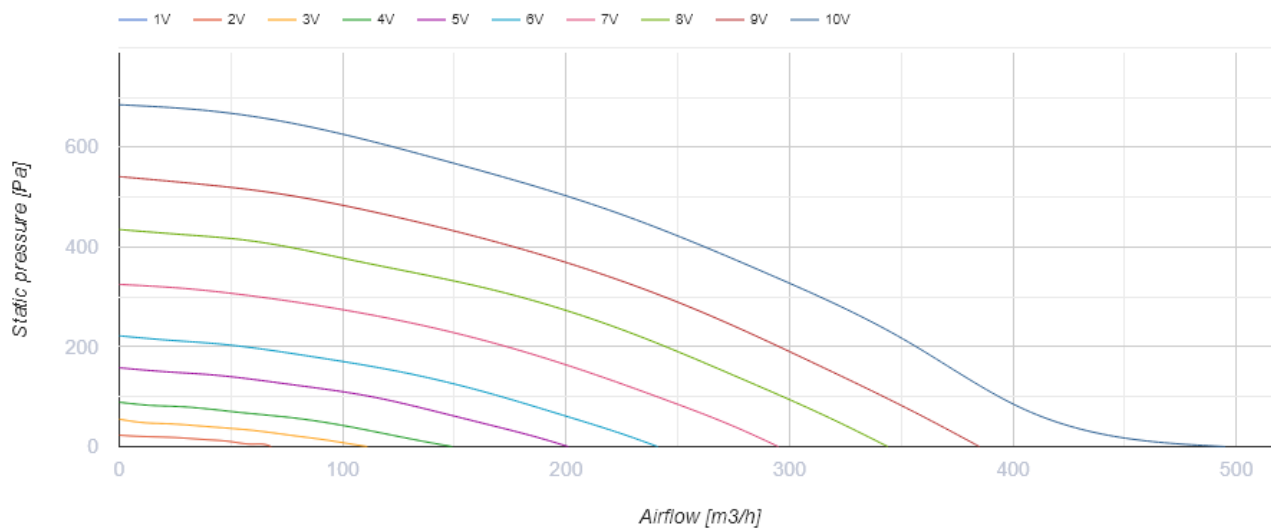

## ISO-RB EC 150

Канальные центробежные вентиляторы с назад загнутыми лопатками в корпусе с улучшенной шумоизоляцией с EC-двигателями

- Максимальный расход воздуха: 495
- Уровень звукового давления LpA на расстоянии 3 м: 40
- Шумоизоляция
- Тип двигателя: EC
- Тип крыльчатки: Центробежный назад загнутые лопатки
- Материал корпуса: Алюминк
- Установка в любом положении

	Единица измерения	ISO-RB EC 150
Размер подключаемого воздуховода	мм	150
Скорость	-	1
Минимальное напряжение питания	В	230
Максимальное напряжение питания	В	230
Частота сети питания	Гц	50/60
Номинальная мощность	Вт	81
Максимальный ток	А	0.61
Максимальный расход воздуха	м <sup>3</sup> /час	495
Уровень звукового давления LpA на расстоянии 3 м	дБ(А)	40
Вес	кг	12
Максимальная температура перемещаемого воздуха	°С	55
Минимальная температура перемещаемого воздуха	°С	-25
Класс защиты	-	IPX4
Класс защиты привода	-	IP55

## Размеры

ØD	B	B1	B2	H	L1	L2
149	420	228	517	270	507	414

## Экодизайн

Торговая марка	Blauberg					
Модель	ISO-RB EC 150					
Удельное потребление энергии (кВт.час/(м <sup>2</sup> /год))	Холодный		Умеренный		Теплый	
	-54	A+	-26.9	B	-11.4	E
Тип установки	Unidirectional					
Тип привода	Переменная скорость					
Тип теплообменника	Нет					
Максимальный расход воздуха (м <sup>3</sup> /час)	390					
Потребляемая мощность (Вт)	81.9					
Эталонный объемный расход (м <sup>3</sup> /с)	0.076					
Статическое давление в исходной точке (Па)	50					
Удельный потребляемая мощность в исходной точке (Вт/(м <sup>3</sup> /час))	0.102					
Способ управления приводом	Локальное регулирование потребления					
Максимальные внешние утечки (%)	2.7					
Декларируемый тип вентиляционной единицы	RVU UVU					
Sound power level (дБ(A))	60					
Годовое потребление электричества (кВт.час/год)	Холодный		Умеренный		Теплый	
	54		54		54	
Годовое сохранение тепла (кВт.час/год)	Холодный		Умеренный		Теплый	
	5536		2830		1280	