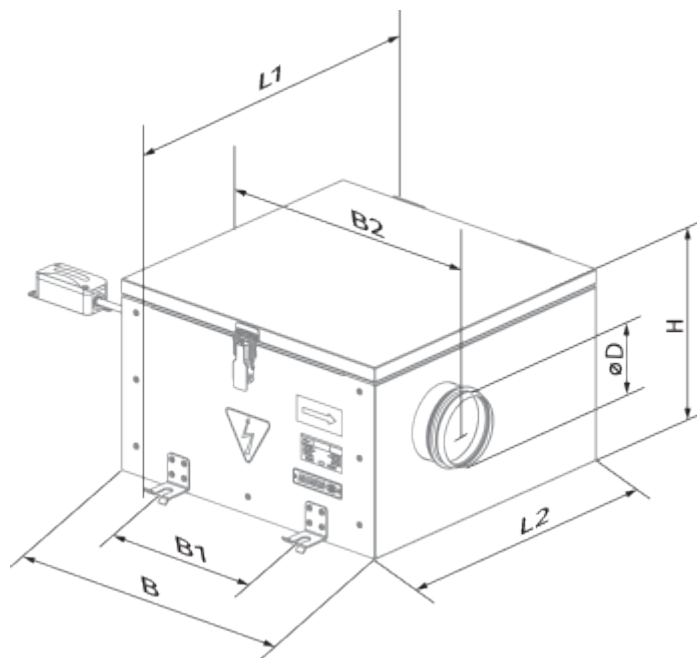

## ISO-RB EC 150

Канальные центробежные вентиляторы с назад загнутыми лопатками в корпусе с улучшенной шумоизоляцией с EC-двигателями

- Максимальный расход воздуха: 495
- Уровень звукового давления LpA на расстоянии 3 м: 40
- Шумоизоляция
- Тип двигателя: EC
- Тип крыльчатки: Центробежный назад загнутые лопатки
- Материал корпуса: Алюминк
- Установка в любом положении

	Единица измерения	ISO-RB EC 150
Размер подключаемого воздуховода	мм	150
Скорость	-	1
Минимальное напряжение питания	В	230
Максимальное напряжение питания	В	230
Частота сети питания	Гц	50/60
Номинальная мощность	Вт	81
Максимальный ток	А	0.61
Максимальный расход воздуха	м <sup>3</sup> /час	495
Уровень звукового давления LpA на расстоянии 3 м	дБ(А)	40
Вес	кг	12
Максимальная температура перемещаемого воздуха	°С	55
Минимальная температура перемещаемого воздуха	°С	-25
Класс защиты	-	IPX4
Класс защиты привода	-	IP55

## Размеры

ØD	B	B1	B2	H	L1	L2
149	420	228	517	270	507	414