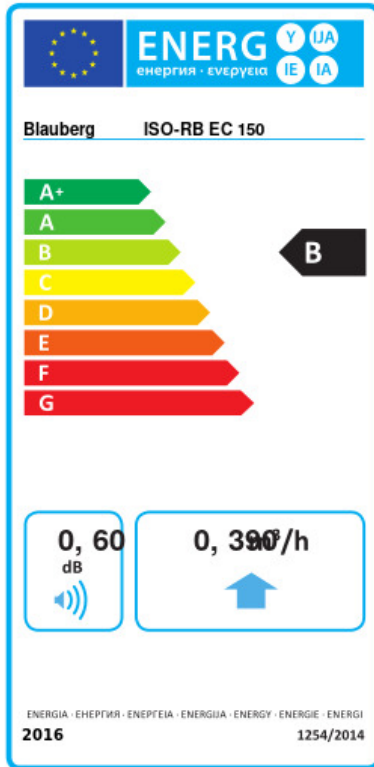

## ISO-RB EC 150

Канальные центробежные вентиляторы с назад загнутыми лопатками в корпусе с улучшенной шумоизоляцией с EC-двигателями

- Максимальный расход воздуха: 495
- Уровень звукового давления LpA на расстоянии 3 м: 40
- Шумоизоляция
- Тип двигателя: EC
- Тип крыльчатки: Центробежный назад загнутые лопатки
- Материал корпуса: Алюминк
- Установка в любом положении

	Единица измерения	ISO-RB EC 150
Размер подключаемого воздуховода	мм	150
Скорость	-	1
Минимальное напряжение питания	В	230
Максимальное напряжение питания	В	230
Частота сети питания	Гц	50/60
Номинальная мощность	Вт	81
Максимальный ток	А	0.61
Максимальный расход воздуха	м <sup>3</sup> /час	495
Уровень звукового давления LpA на расстоянии 3 м	дБ(А)	40
Вес	кг	12
Максимальная температура перемещаемого воздуха	°С	55
Минимальная температура перемещаемого воздуха	°С	-25
Класс защиты	-	IPX4
Класс защиты привода	-	IP55

## Экодизайн

Торговая марка	Blauberg					
Модель	ISO-RB EC 150					
Удельное потребление энергии (кВт.час/(м <sup>2</sup> /год))	Холодный		Умеренный		Теплый	
	-54	A+	-26.9	B	-11.4	E
Тип установки	Unidirectional					
Тип привода	Переменная скорость					
Тип теплообменника	Нет					
Максимальный расход воздуха (м <sup>3</sup> /час)	390					
Потребляемая мощность (Вт)	81.9					
Эталонный объемный расход (м <sup>3</sup> /с)	0.076					
Статическое давление в исходной точке (Па)	50					
Удельный потребляемая мощность в исходной точке (Вт/(м <sup>3</sup> /час))	0.102					
Способ управления приводом	Локальное регулирование потребления					
Максимальные внешние утечки (%)	2.7					
Декларируемый тип вентиляционной единицы	RVU UVU					
Sound power level (дБ(A))	60					
Годовое потребление электричества (кВт.час/год)	Холодный		Умеренный		Теплый	
	54		54		54	
Годовое сохранение тепла (кВт.час/год)	Холодный		Умеренный		Теплый	
	5536		2830		1280	