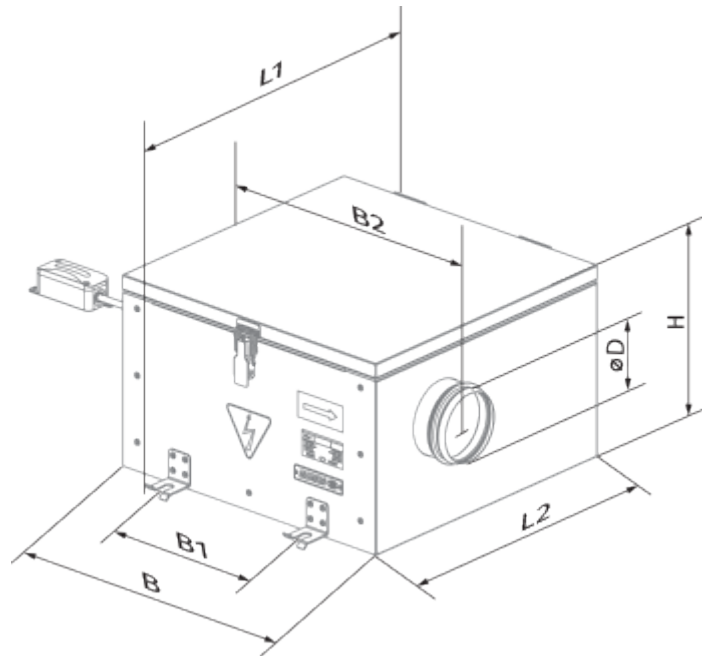

## ISO-RB EC 125

Канальные центробежные вентиляторы с назад загнутыми лопатками в корпусе с улучшенной шумоизоляцией с ЕС-двигателями

- Максимальный расход воздуха: 444
- Уровень звукового давления LpA на расстоянии 3 м: 39
- Шумоизоляция
- Тип двигателя: ЕС
- Тип крыльчатки: Центробежный назад загнутые лопатки
- Материал корпуса: Алюминк
- Установка в любом положении

	Единица измерения	ISO-RB EC 125
Размер подключаемого воздуховода	мм	125
Скорость	-	1
Минимальное напряжение питания	В	230
Максимальное напряжение питания	В	230
Частота сети питания	Гц	50/60
Номинальная мощность	Вт	78
Максимальный ток	А	0.59
Максимальный расход воздуха	м <sup>3</sup> /час	444
Уровень звукового давления LpA на расстоянии 3 м	дБ(А)	39
Вес	кг	12
Максимальная температура перемещаемого воздуха	°С	55
Минимальная температура перемещаемого воздуха	°С	-25
Класс защиты	-	IPX4
Класс защиты привода	-	IP55

## Размеры

ØD	B	B1	B2	H	L1	L2
124	420	228	517	270	507	414