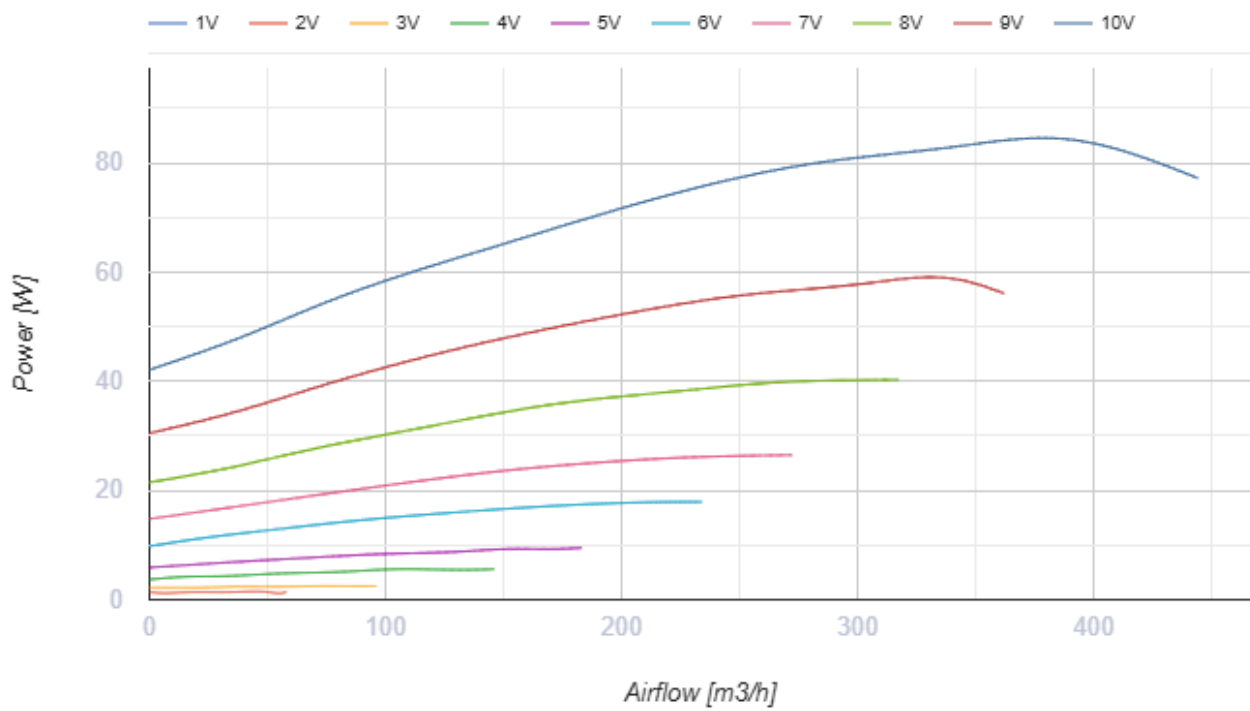

## ISO-RB EC 125

Канальные центробежные вентиляторы с назад загнутыми лопатками в корпусе с улучшенной шумоизоляцией с ЕС-двигателями

- Максимальный расход воздуха: 444
- Уровень звукового давления LpA на расстоянии 3 м: 39
- Шумоизоляция
- Тип двигателя: ЕС
- Тип крыльчатки: Центробежный назад загнутые лопатки
- Материал корпуса: Алюминк
- Установка в любом положении

	Единица измерения	ISO-RB EC 125
Размер подключаемого воздуховода	мм	125
Скорость	-	1
Минимальное напряжение питания	В	230
Максимальное напряжение питания	В	230
Частота сети питания	Гц	50/60
Номинальная мощность	Вт	78
Максимальный ток	А	0.59
Максимальный расход воздуха	м <sup>3</sup> /час	444
Уровень звукового давления LpA на расстоянии 3 м	дБ(А)	39
Вес	кг	12
Максимальная температура перемещаемого воздуха	°С	55
Минимальная температура перемещаемого воздуха	°С	-25
Класс защиты	-	IPX4
Класс защиты привода	-	IP55

## Размеры

ØD	B	B1	B2	H	L1	L2
124	420	228	517	270	507	414

## Экодизайн

Торговая марка	Blaubeurg					
Модель	ISO-RB EC 125					
Удельное потребление энергии (кВт.час/(м <sup>3</sup> /год))	Холодный		Умеренный		Теплый	
	-54	A+	-27	B	-11.4	E
Тип установки	Unidirectional					
Тип привода	Переменная скорость					
Тип теплообменника	Нет					
Максимальный расход воздуха (м <sup>3</sup> /час)	370					
Потребляемая мощность (Вт)	82.9					
Эталонный объемный расход (м <sup>3</sup> /с)	0.072					
Статическое давление в исходной точке (Па)	50					
Удельный потребляемая мощность в исходной точке (Вт/(м <sup>3</sup> /час))	0.102					
Способ управления приводом	Локальное регулирование потребления					
Максимальные внешние утечки (%)	2.7					
Декларируемый тип вентиляционной единицы	RVU UVU					
Sound power level (дБ(A))	59					
Годовое потребление электричества (кВт.час/год)	Холодный		Умеренный		Теплый	
	54		54		54	
Годовое сохранение тепла (кВт.час/год)	Холодный		Умеренный		Теплый	
	5536		2830		1280	