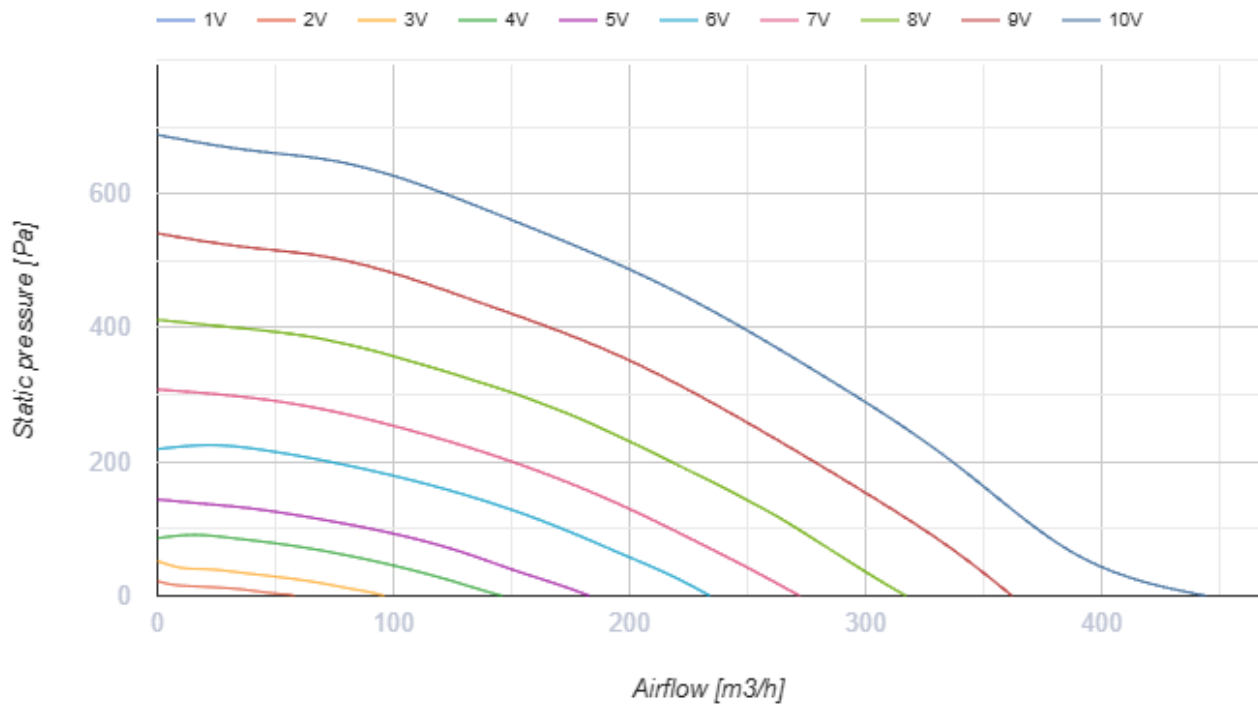

## ISO-RB EC 125

Канальные центробежные вентиляторы с назад загнутыми лопатками в корпусе с улучшенной шумоизоляцией с ЕС-двигателями

- Максимальный расход воздуха: 444
- Уровень звукового давления LpA на расстоянии 3 м: 39
- Шумоизоляция
- Тип двигателя: ЕС
- Тип крыльчатки: Центробежный назад загнутые лопатки
- Материал корпуса: Алюминк
- Установка в любом положении

	Единица измерения	ISO-RB EC 125
Размер подключаемого воздуховода	мм	125
Скорость	-	1
Минимальное напряжение питания	В	230
Максимальное напряжение питания	В	230
Частота сети питания	Гц	50/60
Номинальная мощность	Вт	78
Максимальный ток	А	0.59
Максимальный расход воздуха	м <sup>3</sup> /час	444
Уровень звукового давления LpA на расстоянии 3 м	дБ(А)	39
Вес	кг	12
Максимальная температура перемещаемого воздуха	°С	55
Минимальная температура перемещаемого воздуха	°С	-25
Класс защиты	-	IPX4
Класс защиты привода	-	IP55

## Размеры

ØD	B	B1	B2	H	L1	L2
124	420	228	517	270	507	414

## Экодизайн

Торговая марка	Blaubeurg					
Модель	ISO-RB EC 125					
Удельное потребление энергии (кВт.час/(м <sup>3</sup> /год))	Холодный		Умеренный		Теплый	
	-54	A+	-27	B	-11.4	E
Тип установки	Unidirectional					
Тип привода	Переменная скорость					
Тип теплообменника	Нет					
Максимальный расход воздуха (м <sup>3</sup> /час)	370					
Потребляемая мощность (Вт)	82.9					
Эталонный объемный расход (м <sup>3</sup> /с)	0.072					
Статическое давление в исходной точке (Па)	50					
Удельный потребляемая мощность в исходной точке (Вт/(м <sup>3</sup> /час))	0.102					
Способ управления приводом	Локальное регулирование потребления					
Максимальные внешние утечки (%)	2.7					
Декларируемый тип вентиляционной единицы	RVU UVU					
Sound power level (дБ(A))	59					
Годовое потребление электричества (кВт.час/год)	Холодный		Умеренный		Теплый	
	54		54		54	
Годовое сохранение тепла (кВт.час/год)	Холодный		Умеренный		Теплый	
	5536		2830		1280	