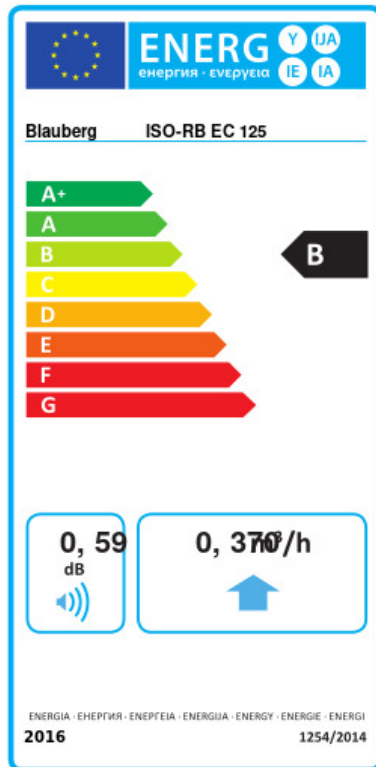

## ISO-RB EC 125

Канальные центробежные вентиляторы с назад загнутыми лопатками в корпусе с улучшенной шумоизоляцией с ЕС-двигателями

- Максимальный расход воздуха: 444
- Уровень звукового давления LpA на расстоянии 3 м: 39
- Шумоизоляция
- Тип двигателя: ЕС
- Тип крыльчатки: Центробежный назад загнутые лопатки
- Материал корпуса: Алюминк
- Установка в любом положении

	Единица измерения	ISO-RB EC 125
Размер подключаемого воздуховода	мм	125
Скорость	-	1
Минимальное напряжение питания	В	230
Максимальное напряжение питания	В	230
Частота сети питания	Гц	50/60
Номинальная мощность	Вт	78
Максимальный ток	А	0.59
Максимальный расход воздуха	м <sup>3</sup> /час	444
Уровень звукового давления LpA на расстоянии 3 м	дБ(А)	39
Вес	кг	12
Максимальная температура перемещаемого воздуха	°С	55
Минимальная температура перемещаемого воздуха	°С	-25
Класс защиты	-	IPX4
Класс защиты привода	-	IP55

## Экодизайн

Торговая марка	Blaubeurg					
Модель	ISO-RB EC 125					
Удельное потребление энергии (кВт.час/(м <sup>3</sup> /год))	Холодный		Умеренный		Теплый	
	-54	A+	-27	B	-11.4	E
Тип установки	Unidirectional					
Тип привода	Переменная скорость					
Тип теплообменника	Нет					
Максимальный расход воздуха (м <sup>3</sup> /час)	370					
Потребляемая мощность (Вт)	82.9					
Эталонный объемный расход (м <sup>3</sup> /с)	0.072					
Статическое давление в исходной точке (Па)	50					
Удельный потребляемая мощность в исходной точке (Вт/(м <sup>3</sup> /час))	0.102					
Способ управления приводом	Локальное регулирование потребления					
Максимальные внешние утечки (%)	2.7					
Декларируемый тип вентиляционной единицы	RVU UVU					
Sound power level (дБ(A))	59					
Годовое потребление электричества (кВт.час/год)	Холодный		Умеренный		Теплый	
	54		54		54	
Годовое сохранение тепла (кВт.час/год)	Холодный		Умеренный		Теплый	
	5536		2830		1280	