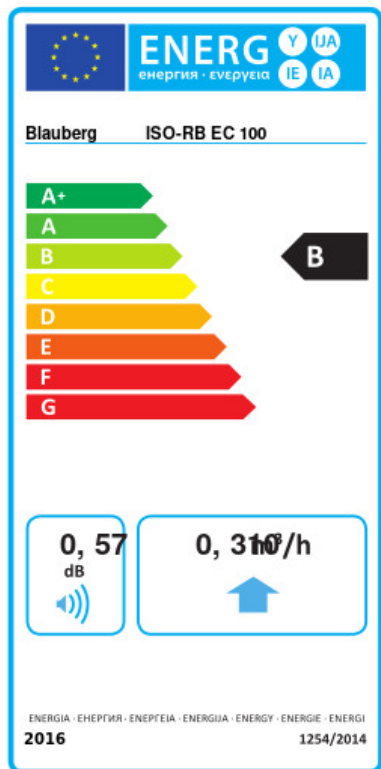

ISO-RB EC 100

Шумоизолированные канальные центробежные вентиляторы

- Максимальный расход воздуха: 341
- Уровень звукового давления LpA на расстоянии 3 м: 37
- Шумоизоляция
- Тип двигателя: EC
- Тип крыльчатки: Центробежный назад загнутые лопатки
- Материал корпуса: Алюминк
- Установка в любом положении

	Единица измерения	ISO-RB EC 100
Размер подключаемого воздуховода	мм	100
Скорость	-	1
Минимальное напряжение питания	V	230
Максимальное напряжение питания	V	230
Частота сети питания	Гц	50/60
Номинальная мощность	Вт	69
Максимальный ток	A	0.55
Максимальный расход воздуха	м ³ /час	341
Уровень звукового давления LpA на расстоянии 3 м	дБ(A)	37
Вес	кг	12
Максимальная температура перемещаемого воздуха	°C	55
Минимальная температура перемещаемого воздуха	°C	-25
Класс защиты	-	IPX4
Класс защиты привода	-	IP55

Размеры

ØD	B	B1	B2	H	L1	L2
99	420	228	517	270	507	414

Экодизайн

Торговая марка	Blaubeerg					
Модель	ISO-RB EC 100					
Удельное потребление энергии (кВт.час/(м ² /год))	Холодный		Умеренный		Теплый	
	-53.9	A+	-26.8	B	-11.3	E
Тип установки	Unidirectional					
Тип привода	Переменная скорость					
Тип теплообменника	Нет					
Максимальный расход воздуха (м ³ /час)	310					
Потребляемая мощность (Вт)	76					
Эталонный объемный расход (м ³ /с)	0.06					
Статическое давление в исходной точке (Па)	50					
Удельный потребляемая мощность в исходной точке (Вт/(м ³ /час))	0.112					
Способ управления приводом	Локальное регулирование потребления					
Максимальные внешние утечки (%)	2.7					
Декларируемый тип вентиляционной единицы	RVU UVU					
Sound power level (дБ(A))	57					
Годовое потребление электричества (кВт.час/год)	Холодный		Умеренный		Теплый	
	59		59		59	
Годовое сохранение тепла (кВт.час/год)	Холодный		Умеренный		Теплый	
	5536		2830		1280	