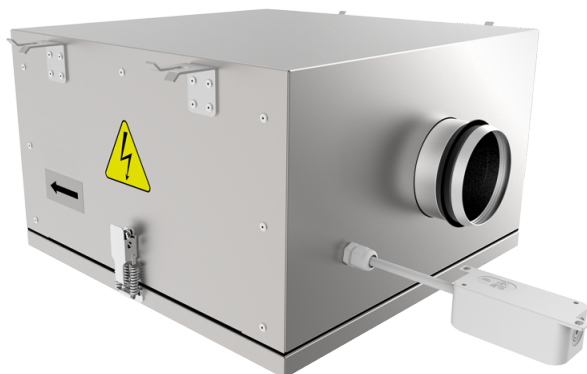

ISO-RB EC 100

Шумоизолированные канальные центробежные вентиляторы

- Максимальный расход воздуха: 341
- Уровень звукового давления LpA на расстоянии 3 м: 37
- Шумоизоляция
- Тип двигателя: EC
- Тип крыльчатки: Центробежный назад загнутые лопатки
- Материал корпуса: Алюминк
- Установка в любом положении

	Единица измерения	ISO-RB EC 100
Размер подключаемого воздуховода	мм	100
Скорость	-	1
Минимальное напряжение питания	V	230
Максимальное напряжение питания	V	230
Частота сети питания	Гц	50/60
Номинальная мощность	Вт	69
Максимальный ток	A	0.55
Максимальный расход воздуха	м ³ /час	341
Уровень звукового давления LpA на расстоянии 3 м	дБ(A)	37
Вес	кг	12
Максимальная температура перемещаемого воздуха	°C	55
Минимальная температура перемещаемого воздуха	°C	-25
Класс защиты	-	IPX4
Класс защиты привода	-	IP55

Размеры

ØD	B	B1	B2	H	L1	L2
99	420	228	517	270	507	414

Экодизайн

Торговая марка	Blaubeerg					
Модель	ISO-RB EC 100					
Удельное потребление энергии (кВт.час/(м ² /год))	Холодный		Умеренный		Теплый	
	-53.9	A+	-26.8	B	-11.3	E
Тип установки	Unidirectional					
Тип привода	Переменная скорость					
Тип теплообменника	Нет					
Максимальный расход воздуха (м ³ /час)	310					
Потребляемая мощность (Вт)	76					
Эталонный объемный расход (м ³ /с)	0.06					
Статическое давление в исходной точке (Па)	50					
Удельный потребляемая мощность в исходной точке (Вт/(м ³ /час))	0.112					
Способ управления приводом	Локальное регулирование потребления					
Максимальные внешние утечки (%)	2.7					
Декларируемый тип вентиляционной единицы	RVU UVU					
Sound power level (дБ(A))	57					
Годовое потребление электричества (кВт.час/год)	Холодный		Умеренный		Теплый	
	59		59		59	
Годовое сохранение тепла (кВт.час/год)	Холодный		Умеренный		Теплый	
	5536		2830		1280	