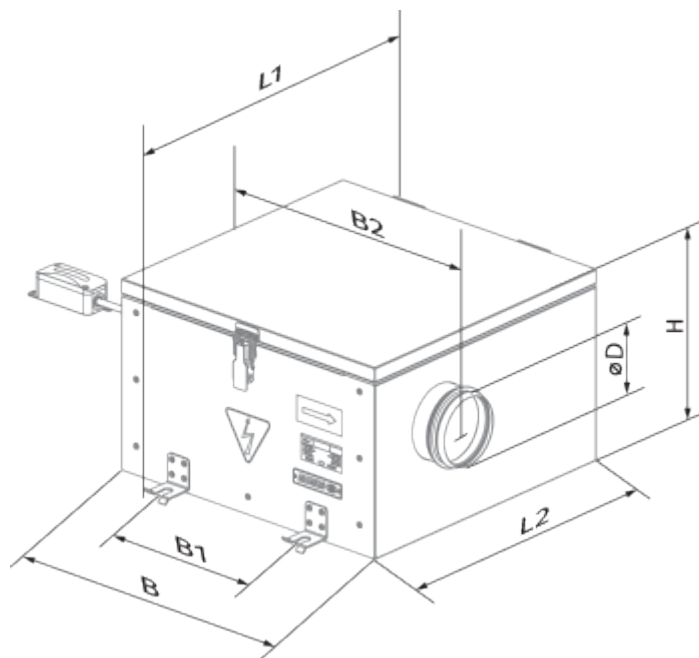

ISO-RB EC 100

Шумоизолированные канальные центробежные вентиляторы

- Максимальный расход воздуха: 341
- Уровень звукового давления LpA на расстоянии 3 м: 37
- Шумоизоляция
- Тип двигателя: EC
- Тип крыльчатки: Центробежный назад загнутые лопатки
- Материал корпуса: Алюминк
- Установка в любом положении

	Единица измерения	ISO-RB EC 100
Размер подключаемого воздуховода	мм	100
Скорость	-	1
Минимальное напряжение питания	V	230
Максимальное напряжение питания	V	230
Частота сети питания	Гц	50/60
Номинальная мощность	Вт	69
Максимальный ток	A	0.55
Максимальный расход воздуха	м ³ /час	341
Уровень звукового давления LpA на расстоянии 3 м	дБ(A)	37
Вес	кг	12
Максимальная температура перемещаемого воздуха	°C	55
Минимальная температура перемещаемого воздуха	°C	-25
Класс защиты	-	IPX4
Класс защиты привода	-	IP55

Размеры

ØD	B	B1	B2	H	L1	L2
99	420	228	517	270	507	414

Экодизайн

Торговая марка	Blaubeerg					
Модель	ISO-RB EC 100					
Удельное потребление энергии (кВт.час/(м ² /год))	Холодный		Умеренный		Теплый	
	-53.9	A+	-26.8	B	-11.3	E
Тип установки	Unidirectional					
Тип привода	Переменная скорость					
Тип теплообменника	Нет					
Максимальный расход воздуха (м ³ /час)	310					
Потребляемая мощность (Вт)	76					
Эталонный объемный расход (м ³ /с)	0.06					
Статическое давление в исходной точке (Па)	50					
Удельный потребляемая мощность в исходной точке (Вт/(м ³ /час))	0.112					
Способ управления приводом	Локальное регулирование потребления					
Максимальные внешние утечки (%)	2.7					
Декларируемый тип вентиляционной единицы	RVU UVU					
Sound power level (дБ(A))	57					
Годовое потребление электричества (кВт.час/год)	Холодный		Умеренный		Теплый	
	59		59		59	
Годовое сохранение тепла (кВт.час/год)	Холодный		Умеренный		Теплый	
	5536		2830		1280	