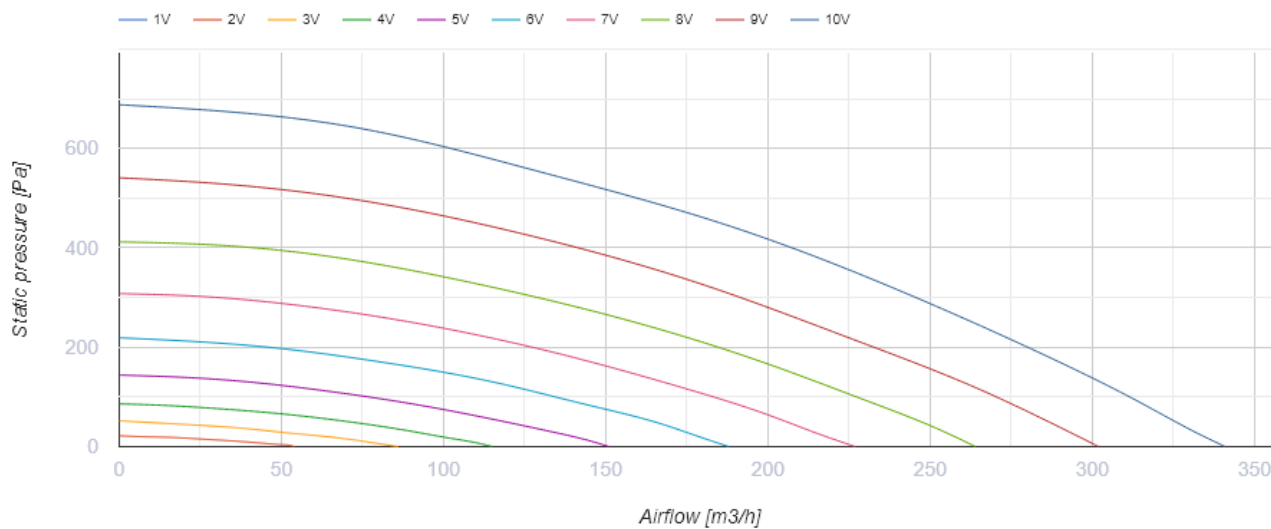

ISO-RB EC 100

Шумоизолированные канальные центробежные вентиляторы

- Максимальный расход воздуха: 341
- Уровень звукового давления LpA на расстоянии 3 м: 37
- Шумоизоляция
- Тип двигателя: EC
- Тип крыльчатки: Центробежный назад загнутые лопатки
- Материал корпуса: Алюминк
- Установка в любом положении

	Единица измерения	ISO-RB EC 100
Размер подключаемого воздуховода	мм	100
Скорость	-	1
Минимальное напряжение питания	V	230
Максимальное напряжение питания	V	230
Частота сети питания	Гц	50/60
Номинальная мощность	Вт	69
Максимальный ток	A	0.55
Максимальный расход воздуха	м ³ /час	341
Уровень звукового давления LpA на расстоянии 3 м	дБ(A)	37
Вес	кг	12
Максимальная температура перемещаемого воздуха	°C	55
Минимальная температура перемещаемого воздуха	°C	-25
Класс защиты	-	IPX4
Класс защиты привода	-	IP55

Размеры

ØD	B	B1	B2	H	L1	L2
99	420	228	517	270	507	414

Экодизайн

Торговая марка	Blaubeerg					
Модель	ISO-RB EC 100					
Удельное потребление энергии (кВт.час/(м ² /год))	Холодный		Умеренный		Теплый	
	-53.9	A+	-26.8	B	-11.3	E
Тип установки	Unidirectional					
Тип привода	Переменная скорость					
Тип теплообменника	Нет					
Максимальный расход воздуха (м ³ /час)	310					
Потребляемая мощность (Вт)	76					
Эталонный объемный расход (м ³ /с)	0.06					
Статическое давление в исходной точке (Па)	50					
Удельный потребляемая мощность в исходной точке (Вт/(м ³ /час))	0.112					
Способ управления приводом	Локальное регулирование потребления					
Максимальные внешние утечки (%)	2.7					
Декларируемый тип вентиляционной единицы	RVU UVU					
Sound power level (дБ(A))	57					
Годовое потребление электричества (кВт.час/год)	Холодный		Умеренный		Теплый	
	59		59		59	
Годовое сохранение тепла (кВт.час/год)	Холодный		Умеренный		Теплый	
	5536		2830		1280	