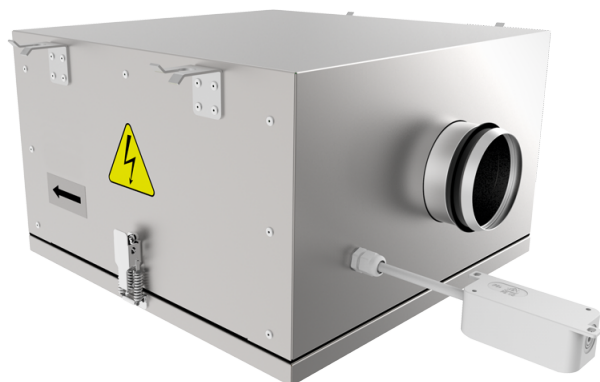

## Iso-RB 450 L

Канальные центробежные вентиляторы в шумоизолированном корпусе

- Максимальный расход воздуха: 3750
- Уровень звукового давления LpA на расстоянии 3 м: 50
- Шумоизоляция
- Тип двигателя: АС
- Тип крыльчатки: Центробежный назад загнутые лопатки
- Материал корпуса: Алюцинк
- Установка в любом положении

	Единица измерения	Iso-RB 450 L
Размер подключаемого воздуховода	мм	450
Скорость	-	1
Фазность	-	1
Минимальное напряжение питания	В	230
Максимальное напряжение питания	В	230
Частота сети питания	Гц	50
Номинальная мощность	Вт	482
Максимальный ток	А	2.13
Максимальный расход воздуха	м <sup>3</sup> /час	3750
Скорость вращения	-	1350
Уровень звукового давления LpA на расстоянии 3 м	дБ(А)	50
Вес	кг	84
Максимальная температура перемещаемого воздуха	°С	55
Минимальная температура перемещаемого воздуха	°С	-25
Класс защиты	-	IPX4
Класс защиты привода	-	IP54

## Экодизайн

Торговая марка	Blauberg
Модель	Iso-RB 450 L
Тип установки	Unidirectional
Тип привода	External MSD or VSD
Тип теплообменника	Нет
Номинальный расход воздуха (м <sup>3</sup> /с)	0.472
Статическое давление при номинальном расходе воздуха (Па)	422
Максимальные внешние утечки (%)	2.7
Статическая эффективность (%)	43
Декларируемый тип вентиляционной единицы	NRVU UVU
Sound power level (дБ(А))	68
Эффективная мощность (кВт)	0.473