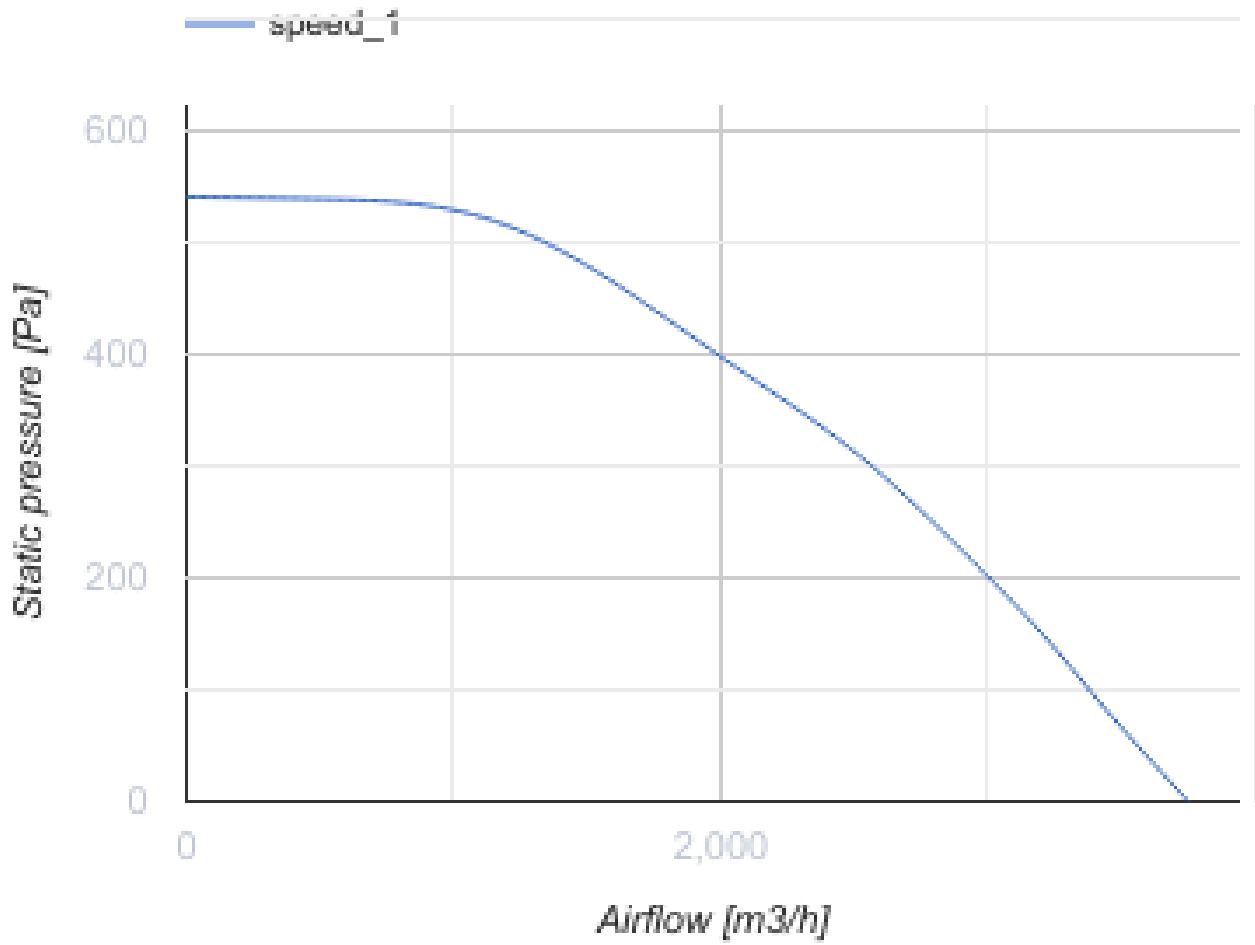

## Iso-RB 450 L

Канальные центробежные вентиляторы в шумоизолированном корпусе

- Максимальный расход воздуха: 3750
- Уровень звукового давления LpA на расстоянии 3 м: 50
- Шумоизоляция
- Тип двигателя: АС
- Тип крыльчатки: Центробежный назад загнутые лопатки
- Материал корпуса: Алюцинк
- Установка в любом положении

	Единица измерения	Iso-RB 450 L
Размер подключаемого воздуховода	мм	450
Скорость	-	1
Фазность	-	1
Минимальное напряжение питания	В	230
Максимальное напряжение питания	В	230
Частота сети питания	Гц	50
Номинальная мощность	Вт	482
Максимальный ток	А	2.13
Максимальный расход воздуха	м <sup>3</sup> /час	3750
Скорость вращения	-	1350
Уровень звукового давления LpA на расстоянии 3 м	дБ(А)	50
Вес	кг	84
Максимальная температура перемещаемого воздуха	°С	55
Минимальная температура перемещаемого воздуха	°С	-25
Класс защиты	-	IPX4
Класс защиты привода	-	IP54

## Размеры

Ø D	B	B1	H	L	L1	L2
449	1049	858	607	1152	1049	968