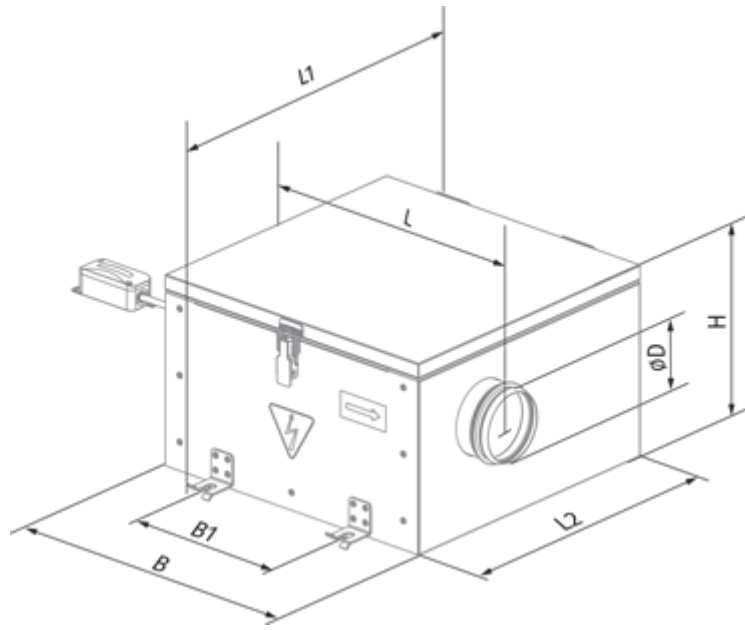

## Iso-RB 450 L

Канальные центробежные вентиляторы в шумоизолированном корпусе

- Максимальный расход воздуха: 3750
- Уровень звукового давления LpA на расстоянии 3 м: 50
- Шумоизоляция
- Тип двигателя: АС
- Тип крыльчатки: Центробежный назад загнутые лопатки
- Материал корпуса: Алюцинк
- Установка в любом положении

	Единица измерения	Iso-RB 450 L
Размер подключаемого воздуховода	мм	450
Скорость	-	1
Фазность	-	1
Минимальное напряжение питания	В	230
Максимальное напряжение питания	В	230
Частота сети питания	Гц	50
Номинальная мощность	Вт	482
Максимальный ток	А	2.13
Максимальный расход воздуха	м <sup>3</sup> /час	3750
Скорость вращения	-	1350
Уровень звукового давления LpA на расстоянии 3 м	дБ(А)	50
Вес	кг	84
Максимальная температура перемещаемого воздуха	°С	55
Минимальная температура перемещаемого воздуха	°С	-25
Класс защиты	-	IPX4
Класс защиты привода	-	IP54

## Размеры

Ø D	B	B1	H	L	L1	L2
449	1049	858	607	1152	1049	968