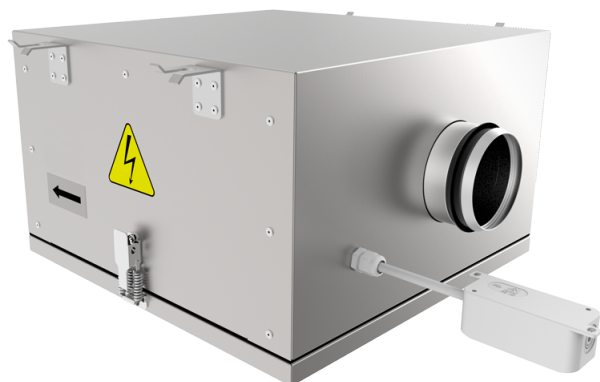

Iso-RB 400

Канальные центробежные вентиляторы в шумоизолированном корпусе

- Максимальный расход воздуха: 3800
- Уровень звукового давления LpA на расстоянии 3 м: 49
- Шумоизоляция
- Тип двигателя: АС
- Тип крыльчатки: Центробежный назад загнутые лопатки
- Материал корпуса: Алюцинк
- Установка в любом положении

	Единица измерения	Iso-RB 400	
Размер подключаемого воздуховода	мм	400	
Скорость	-	1	
Количество фаз	-	1	
Минимальное напряжение питания	В	230	
Максимальное напряжение питания	В	230	
Частота сети питания	Гц	50	60
Номинальная мощность	Вт	427	
Максимальный ток	А	1.87	
Максимальный расход воздуха	м ³ /час	3800	
Скорость вращения	-	1451	
Уровень звукового давления LpA на расстоянии 3 м	дБ(А)	49	
Вес	кг	78.5	
Максимальная температура перемещаемого воздуха	°С	55	
Минимальная температура перемещаемого воздуха	°С	-25	
Класс защиты	-	IPX4	
Класс защиты привода	-	IP54	

Размеры

Ø D	B	B1	H	L	L1	L2
399	927	737	578	1024	957	876

Экодизайн

Торговая марка	Blauberg
Модель	Iso-RB 400
Тип установки	Unidirectional
Тип привода	External MSD or VSD
Тип теплообменника	Нет
Номинальный расход воздуха (м ³ /с)	0.503
Статическое давление при номинальном расходе воздуха (Па)	436
Максимальные внешние утечки (%)	2.7
Статическая эффективность (%)	56.3
Декларируемый тип вентиляционной единицы	NRVU UVU
Sound power level (дБ(А))	68
Эффективная мощность (кВт)	0.398