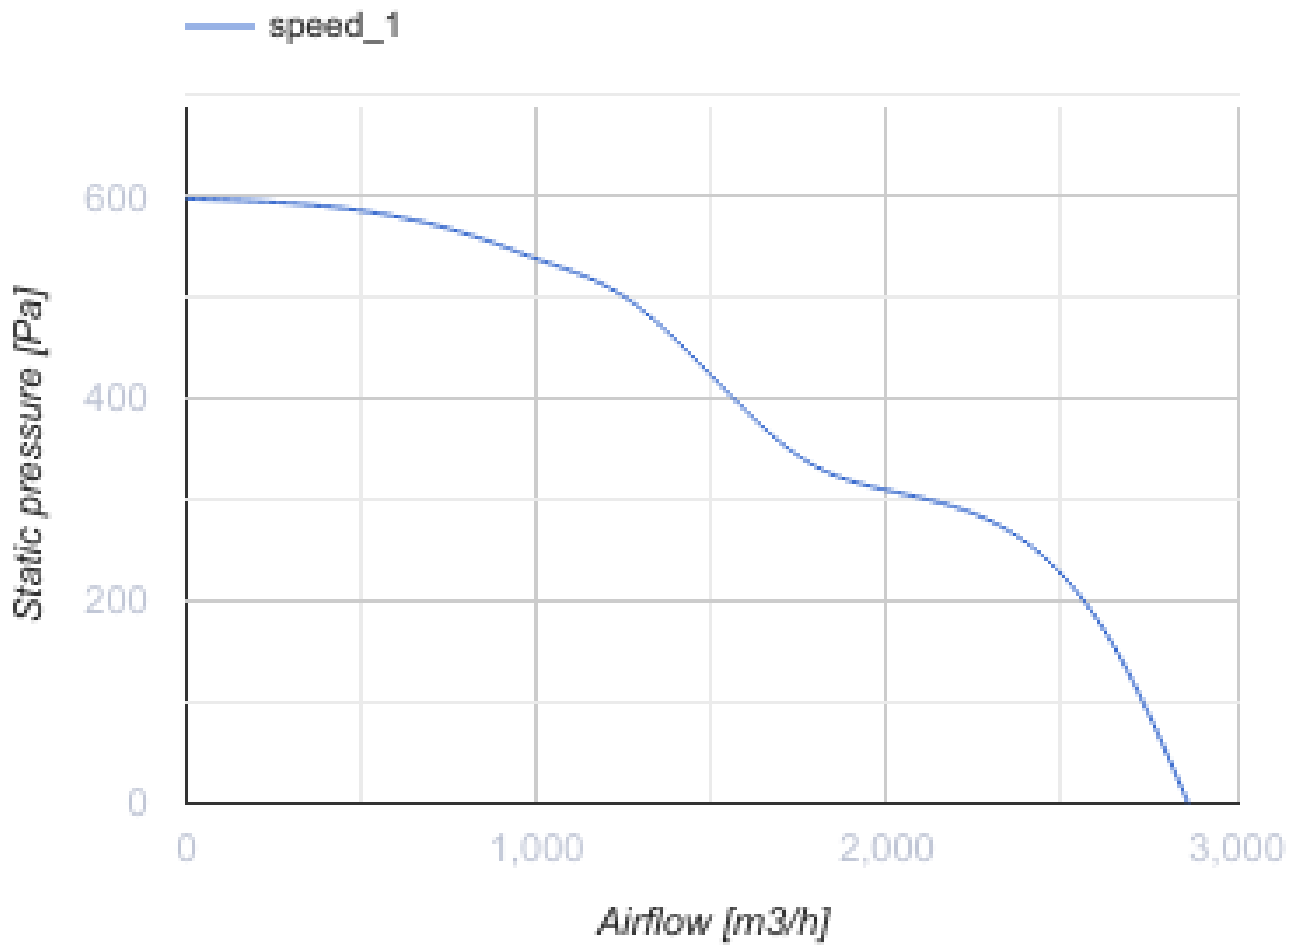

Iso-RB 400

Канальные центробежные вентиляторы в шумоизолированном корпусе

- Максимальный расход воздуха: 3800
- Уровень звукового давления LpA на расстоянии 3 м: 49
- Шумоизоляция
- Тип двигателя: АС
- Тип крыльчатки: Центробежный назад загнутые лопатки
- Материал корпуса: Алюцинк
- Установка в любом положении

| | Единица измерения | Iso-RB 400 | |
|--|---------------------|------------|----|
| Размер подключаемого воздуховода | мм | 400 | |
| Скорость | - | 1 | |
| Фазность | - | 1 | |
| Минимальное напряжение питания | В | 230 | |
| Максимальное напряжение питания | В | 230 | |
| Частота сети питания | Гц | 50 | 60 |
| Номинальная мощность | Вт | 427 | |
| Максимальный ток | А | 1.87 | |
| Максимальный расход воздуха | м ³ /час | 3800 | |
| Скорость вращения | - | 1451 | |
| Уровень звукового давления LpA на расстоянии 3 м | дБ(А) | 49 | |
| Вес | кг | 78.5 | |
| Максимальная температура перемещаемого воздуха | °С | 55 | |
| Минимальная температура перемещаемого воздуха | °С | -25 | |
| Класс защиты | - | IPX4 | |
| Класс защиты привода | - | IP54 | |

Размеры

| Ø D | B | B1 | H | L | L1 | L2 |
|-----|-----|-----|-----|------|-----|-----|
| 399 | 927 | 737 | 578 | 1024 | 957 | 876 |

Экодизайн

| | |
|---|---------------------|
| Торговая марка | Blauberg |
| Модель | Iso-RB 400 |
| Тип установки | Unidirectional |
| Тип привода | External MSD or VSD |
| Тип теплообменника | Нет |
| Номинальный расход воздуха (м³/с) | 0.503 |
| Статическое давление при номинальном расходе воздуха (Па) | 436 |
| Максимальные внешние утечки (%) | 2.7 |
| Статическая эффективность (%) | 56.3 |
| Декларируемый тип вентиляционной единицы | NRVU UVU |
| Sound power level (дБ(А)) | 68 |
| Эффективная мощность (кВт) | 0.398 |