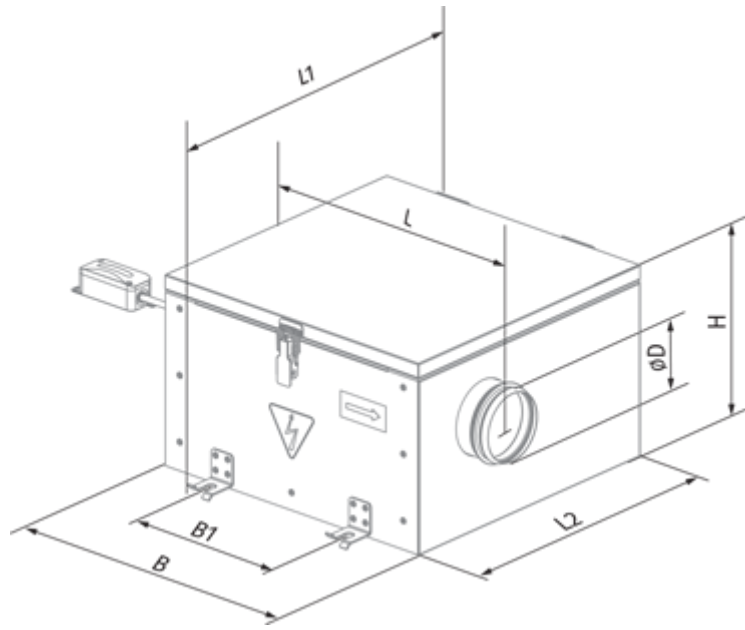

Iso-RB 400

Канальные центробежные вентиляторы в шумоизолированном корпусе

- Максимальный расход воздуха: 3800
- Уровень звукового давления LpA на расстоянии 3 м: 49
- Шумоизоляция
- Тип двигателя: АС
- Тип крыльчатки: Центробежный назад загнутые лопатки
- Материал корпуса: Алюцинк
- Установка в любом положении

| | Единица измерения | Iso-RB 400 | |
|--|---------------------|------------|----|
| Размер подключаемого воздуховода | мм | 400 | |
| Скорость | - | 1 | |
| Фазность | - | 1 | |
| Минимальное напряжение питания | В | 230 | |
| Максимальное напряжение питания | В | 230 | |
| Частота сети питания | Гц | 50 | 60 |
| Номинальная мощность | Вт | 427 | |
| Максимальный ток | А | 1.87 | |
| Максимальный расход воздуха | м ³ /час | 3800 | |
| Скорость вращения | - | 1451 | |
| Уровень звукового давления LpA на расстоянии 3 м | дБ(А) | 49 | |
| Вес | кг | 78.5 | |
| Максимальная температура перемещаемого воздуха | °С | 55 | |
| Минимальная температура перемещаемого воздуха | °С | -25 | |
| Класс защиты | - | IPX4 | |
| Класс защиты привода | - | IP54 | |

Размеры

| Ø D | B | B1 | H | L | L1 | L2 |
|-----|-----|-----|-----|------|-----|-----|
| 399 | 927 | 737 | 578 | 1024 | 957 | 876 |

Экодизайн

| | |
|---|---------------------|
| Торговая марка | Blauberg |
| Модель | Iso-RB 400 |
| Тип установки | Unidirectional |
| Тип привода | External MSD or VSD |
| Тип теплообменника | Нет |
| Номинальный расход воздуха (м³/с) | 0.503 |
| Статическое давление при номинальном расходе воздуха (Па) | 436 |
| Максимальные внешние утечки (%) | 2.7 |
| Статическая эффективность (%) | 56.3 |
| Декларируемый тип вентиляционной единицы | NRVU UVU |
| Sound power level (дБ(А)) | 68 |
| Эффективная мощность (кВт) | 0.398 |