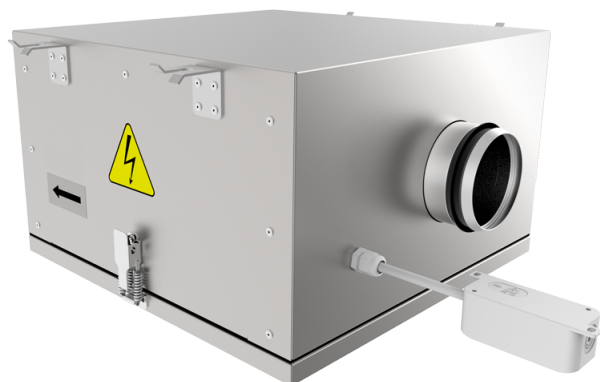

Iso-RB 400

Канальные центробежные вентиляторы в шумоизолированном корпусе

- Максимальный расход воздуха: 3800
- Уровень звукового давления LpA на расстоянии 3 м: 49
- Шумоизоляция
- Тип двигателя: АС
- Тип крыльчатки: Центробежный назад загнутые лопатки
- Материал корпуса: Алюцинк
- Установка в любом положении

| | Единица измерения | Iso-RB 400 | |
|--|---------------------|------------|----|
| Размер подключаемого воздуховода | мм | 400 | |
| Скорость | - | 1 | |
| Фазность | - | 1 | |
| Минимальное напряжение питания | В | 230 | |
| Максимальное напряжение питания | В | 230 | |
| Частота сети питания | Гц | 50 | 60 |
| Номинальная мощность | Вт | 427 | |
| Максимальный ток | А | 1.87 | |
| Максимальный расход воздуха | м ³ /час | 3800 | |
| Скорость вращения | - | 1451 | |
| Уровень звукового давления LpA на расстоянии 3 м | дБ(А) | 49 | |
| Вес | кг | 78.5 | |
| Максимальная температура перемещаемого воздуха | °С | 55 | |
| Минимальная температура перемещаемого воздуха | °С | -25 | |
| Класс защиты | - | IPX4 | |
| Класс защиты привода | - | IP54 | |

Размеры

| Ø D | B | B1 | H | L | L1 | L2 |
|-----|-----|-----|-----|------|-----|-----|
| 399 | 927 | 737 | 578 | 1024 | 957 | 876 |

Экодизайн

| | |
|---|---------------------|
| Торговая марка | Blauberg |
| Модель | Iso-RB 400 |
| Тип установки | Unidirectional |
| Тип привода | External MSD or VSD |
| Тип теплообменника | Нет |
| Номинальный расход воздуха (м³/с) | 0.503 |
| Статическое давление при номинальном расходе воздуха (Па) | 436 |
| Максимальные внешние утечки (%) | 2.7 |
| Статическая эффективность (%) | 56.3 |
| Декларируемый тип вентиляционной единицы | NRVU UVU |
| Sound power level (дБ(А)) | 68 |
| Эффективная мощность (кВт) | 0.398 |