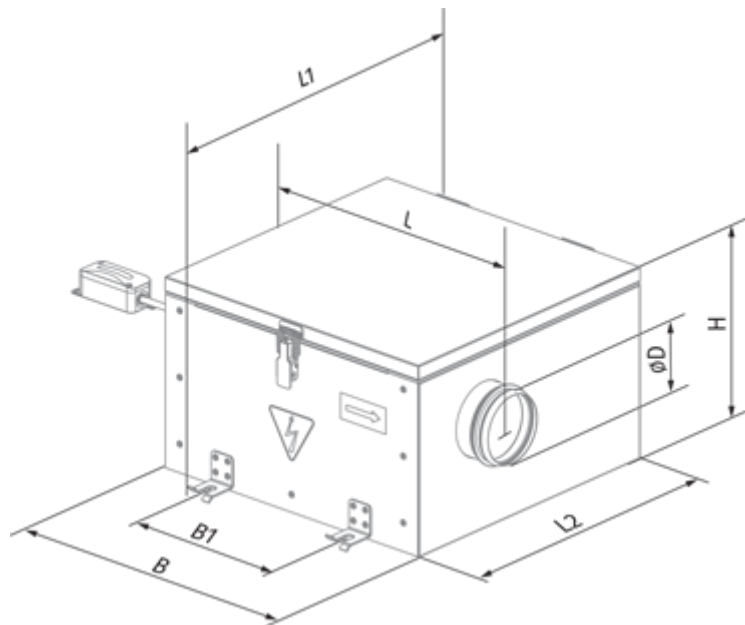

Iso-RB 400

Канальные центробежные вентиляторы в шумоизолированном корпусе

- Максимальный расход воздуха: 3800
- Уровень звукового давления LpA на расстоянии 3 м: 49
- Шумоизоляция
- Тип двигателя: АС
- Тип крыльчатки: Центробежный назад загнутые лопатки
- Материал корпуса: Алюцинк
- Установка в любом положении

	Единица измерения	Iso-RB 400	
Размер подключаемого воздуховода	мм	400	
Скорость	-	1	
Количество фаз	-	1	
Минимальное напряжение питания	В	230	
Максимальное напряжение питания	В	230	
Частота сети питания	Гц	50	60
Номинальная мощность	Вт	427	
Максимальный ток	А	1.87	
Максимальный расход воздуха	м ³ /час	3800	
Скорость вращения	-	1451	
Уровень звукового давления LpA на расстоянии 3 м	дБ(А)	49	
Вес	кг	78.5	
Максимальная температура перемещаемого воздуха	°С	55	
Минимальная температура перемещаемого воздуха	°С	-25	
Класс защиты	-	IPX4	
Класс защиты привода	-	IP54	

Размеры

Ø D	B	B1	H	L	L1	L2
399	927	737	578	1024	957	876

Экодизайн

Торговая марка	Blauberg
Модель	Iso-RB 400
Тип установки	Unidirectional
Тип привода	External MSD or VSD
Тип теплообменника	Нет
Номинальный расход воздуха (м ³ /с)	0.503
Статическое давление при номинальном расходе воздуха (Па)	436
Максимальные внешние утечки (%)	2.7
Статическая эффективность (%)	56.3
Декларируемый тип вентиляционной единицы	NRVU UVU
Sound power level (дБ(А))	68
Эффективная мощность (кВт)	0.398