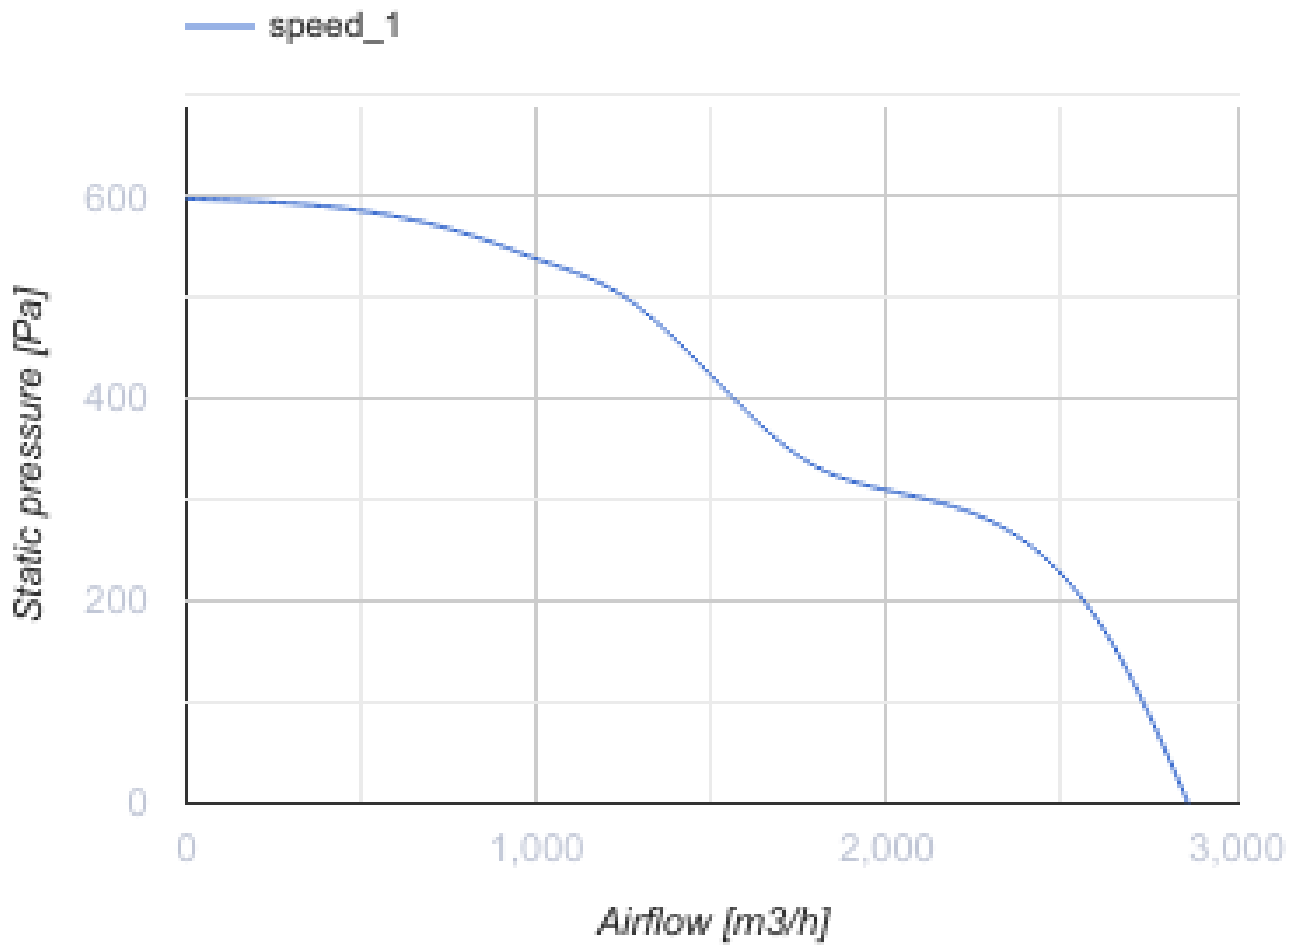

Iso-RB 400

Канальные центробежные вентиляторы в шумоизолированном корпусе

- Максимальный расход воздуха: 3800
- Уровень звукового давления LpA на расстоянии 3 м: 49
- Шумоизоляция
- Тип двигателя: АС
- Тип крыльчатки: Центробежный назад загнутые лопатки
- Материал корпуса: Алюцинк
- Установка в любом положении

	Единица измерения	Iso-RB 400	
Размер подключаемого воздуховода	мм	400	
Скорость	-	1	
Фазность	-	1	
Минимальное напряжение питания	В	230	
Максимальное напряжение питания	В	230	
Частота сети питания	Гц	50	60
Номинальная мощность	Вт	427	
Максимальный ток	А	1.87	
Максимальный расход воздуха	м ³ /час	3800	
Скорость вращения	-	1451	
Уровень звукового давления LpA на расстоянии 3 м	дБ(А)	49	
Вес	кг	78.5	
Максимальная температура перемещаемого воздуха	°С	55	
Минимальная температура перемещаемого воздуха	°С	-25	
Класс защиты	-	IPX4	
Класс защиты привода	-	IP54	

Размеры

Ø D	B	B1	H	L	L1	L2
399	927	737	578	1024	957	876

Экодизайн

Торговая марка	Blauberg
Модель	Iso-RB 400
Тип установки	Unidirectional
Тип привода	External MSD or VSD
Тип теплообменника	Нет
Номинальный расход воздуха (м ³ /с)	0.503
Статическое давление при номинальном расходе воздуха (Па)	436
Максимальные внешние утечки (%)	2.7
Статическая эффективность (%)	56.3
Декларируемый тип вентиляционной единицы	NRVU UVU
Sound power level (дБ(А))	68
Эффективная мощность (кВт)	0.398