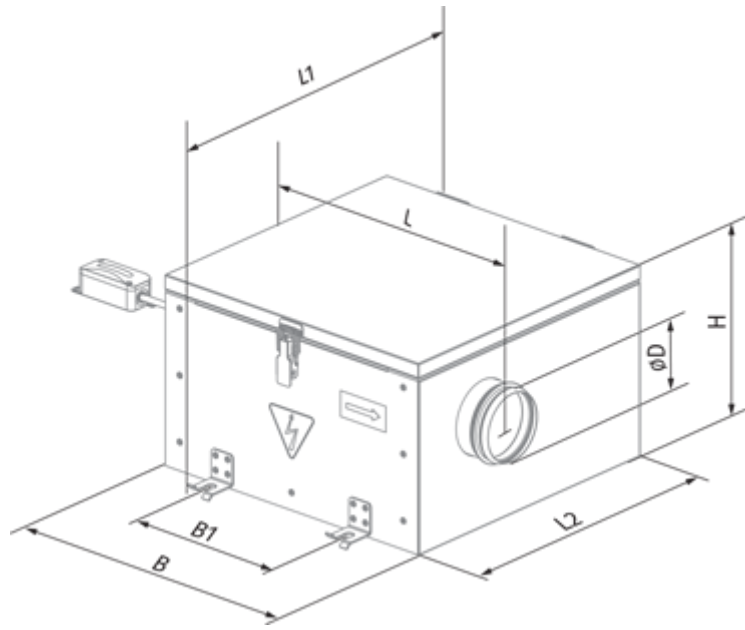

Iso-RB 400

Канальные центробежные вентиляторы в шумоизолированном корпусе

- Максимальный расход воздуха: 3800
- Уровень звукового давления LpA на расстоянии 3 м: 49
- Шумоизоляция
- Тип двигателя: АС
- Тип крыльчатки: Центробежный назад загнутые лопатки
- Материал корпуса: Алюцинк
- Установка в любом положении

	Единица измерения	Iso-RB 400	
Размер подключаемого воздуховода	мм	400	
Скорость	-	1	
Фазность	-	1	
Минимальное напряжение питания	В	230	
Максимальное напряжение питания	В	230	
Частота сети питания	Гц	50	60
Номинальная мощность	Вт	427	
Максимальный ток	А	1.87	
Максимальный расход воздуха	м ³ /час	3800	
Скорость вращения	-	1451	
Уровень звукового давления LpA на расстоянии 3 м	дБ(А)	49	
Вес	кг	78.5	
Максимальная температура перемещаемого воздуха	°С	55	
Минимальная температура перемещаемого воздуха	°С	-25	
Класс защиты	-	IPX4	
Класс защиты привода	-	IP54	

Размеры

Ø D	B	B1	H	L	L1	L2
399	927	737	578	1024	957	876

Экодизайн

Торговая марка	Blauberg
Модель	Iso-RB 400
Тип установки	Unidirectional
Тип привода	External MSD or VSD
Тип теплообменника	Нет
Номинальный расход воздуха (м ³ /с)	0.503
Статическое давление при номинальном расходе воздуха (Па)	436
Максимальные внешние утечки (%)	2.7
Статическая эффективность (%)	56.3
Декларируемый тип вентиляционной единицы	NRVU UVU
Sound power level (дБ(А))	68
Эффективная мощность (кВт)	0.398