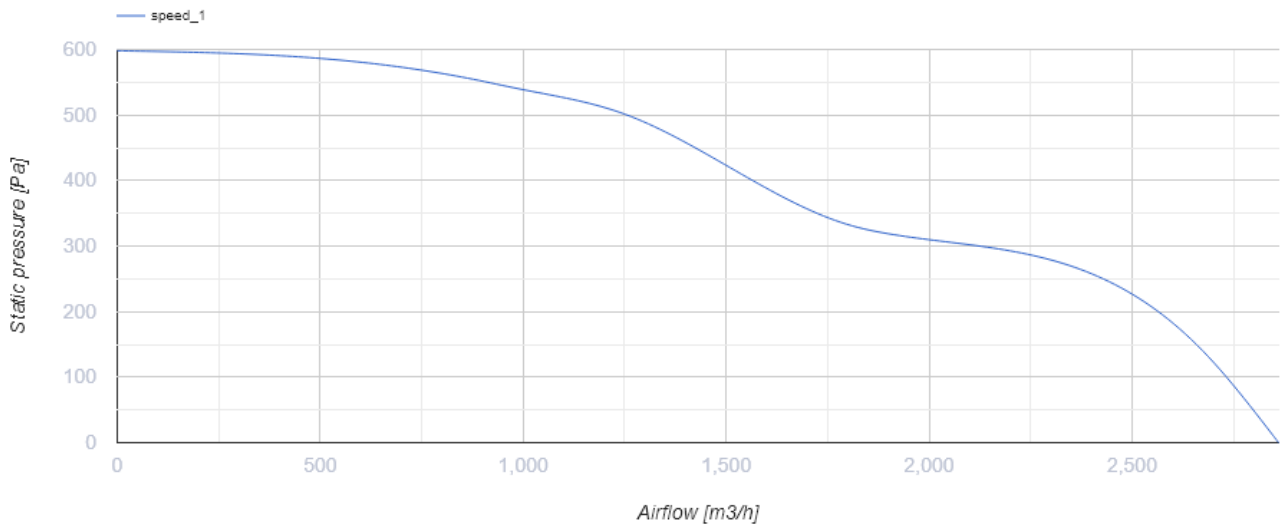

Iso-RB 400

Канальные центробежные вентиляторы в шумоизолированном корпусе

- Максимальный расход воздуха: 3800
- Уровень звукового давления LpA на расстоянии 3 м: 49
- Шумоизоляция
- Тип двигателя: АС
- Тип крыльчатки: Центробежный назад загнутые лопатки
- Материал корпуса: Алюцинк
- Установка в любом положении

	Единица измерения	Iso-RB 400	
Размер подключаемого воздуховода	мм	400	
Скорость	-	1	
Количество фаз	-	1	
Минимальное напряжение питания	В	230	
Максимальное напряжение питания	В	230	
Частота сети питания	Гц	50	60
Номинальная мощность	Вт	427	
Максимальный ток	А	1.87	
Максимальный расход воздуха	м ³ /час	3800	
Скорость вращения	-	1451	
Уровень звукового давления LpA на расстоянии 3 м	дБ(А)	49	
Вес	кг	78.5	
Максимальная температура перемещаемого воздуха	°С	55	
Минимальная температура перемещаемого воздуха	°С	-25	
Класс защиты	-	IPX4	
Класс защиты привода	-	IP54	

Размеры

Ø D	B	B1	H	L	L1	L2
399	927	737	578	1024	957	876

Экодизайн

Торговая марка	Blauberg
Модель	Iso-RB 400
Тип установки	Unidirectional
Тип привода	External MSD or VSD
Тип теплообменника	Нет
Номинальный расход воздуха (м ³ /с)	0.503
Статическое давление при номинальном расходе воздуха (Па)	436
Максимальные внешние утечки (%)	2.7
Статическая эффективность (%)	56.3
Декларируемый тип вентиляционной единицы	NRVU UVU
Sound power level (дБ(А))	68
Эффективная мощность (кВт)	0.398