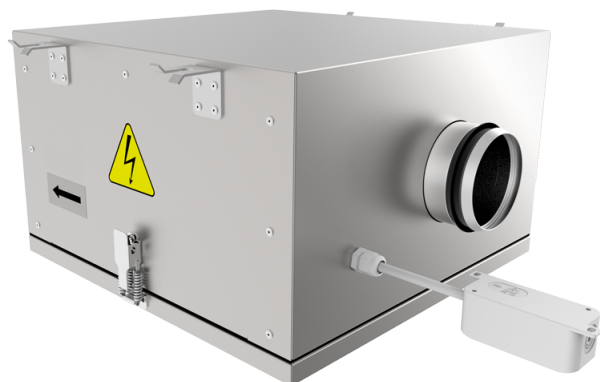

Iso-RB 400

Канальные центробежные вентиляторы в шумоизолированном корпусе

- Максимальный расход воздуха: 3800
- Уровень звукового давления LpA на расстоянии 3 м: 49
- Шумоизоляция
- Тип двигателя: АС
- Тип крыльчатки: Центробежный назад загнутые лопатки
- Материал корпуса: Алюцинк
- Установка в любом положении

	Единица измерения	Iso-RB 400	
Размер подключаемого воздуховода	мм	400	
Скорость	-	1	
Фазность	-	1	
Минимальное напряжение питания	В	230	
Максимальное напряжение питания	В	230	
Частота сети питания	Гц	50	60
Номинальная мощность	Вт	427	
Максимальный ток	А	1.87	
Максимальный расход воздуха	м ³ /час	3800	
Скорость вращения	-	1451	
Уровень звукового давления LpA на расстоянии 3 м	дБ(А)	49	
Вес	кг	78.5	
Максимальная температура перемещаемого воздуха	°С	55	
Минимальная температура перемещаемого воздуха	°С	-25	
Класс защиты	-	IPX4	
Класс защиты привода	-	IP54	

Размеры

Ø D	B	B1	H	L	L1	L2
399	927	737	578	1024	957	876

Экодизайн

Торговая марка	Blauberg
Модель	Iso-RB 400
Тип установки	Unidirectional
Тип привода	External MSD or VSD
Тип теплообменника	Нет
Номинальный расход воздуха (м ³ /с)	0.503
Статическое давление при номинальном расходе воздуха (Па)	436
Максимальные внешние утечки (%)	2.7
Статическая эффективность (%)	56.3
Декларируемый тип вентиляционной единицы	NRVU UVU
Sound power level (дБ(А))	68
Эффективная мощность (кВт)	0.398