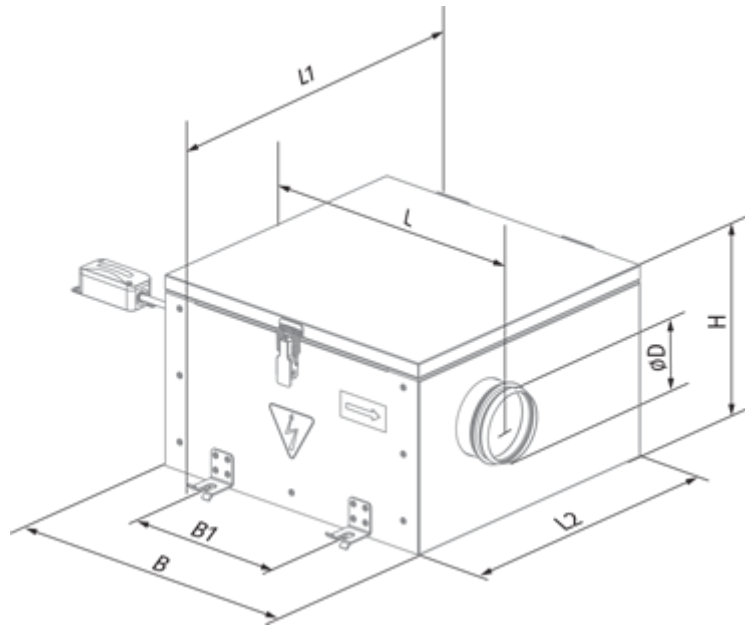

## Iso-RB 355

Канальные центробежные вентиляторы в шумоизолированном корпусе

- Максимальный расход воздуха: 2235
- Уровень звукового давления LpA на расстоянии 3 м: 48
- Шумоизоляция
- Тип двигателя: АС
- Тип крыльчатки: Центробежный назад загнутые лопатки
- Материал корпуса: Алюминк
- Установка в любом положении

	Единица измерения	Iso-RB 355
Размер подключаемого воздуховода	мм	355
Скорость	-	1
Фазность	-	1
Минимальное напряжение питания	В	230
Максимальное напряжение питания	В	230
Частота сети питания	Гц	50
Номинальная мощность	Вт	202
Максимальный ток	А	0.89
Максимальный расход воздуха	м <sup>3</sup> /час	2235
Скорость вращения	-	1330
Уровень звукового давления LpA на расстоянии 3 м	дБ(А)	48
Вес	кг	58
Максимальная температура перемещаемого воздуха	°С	55
Минимальная температура перемещаемого воздуха	°С	-25
Класс защиты	-	IPX4
Класс защиты привода	-	IP44

### Размеры

$\varnothing D$	B	B1	H	L	L1	L2
354	830	641	500	927	885	804