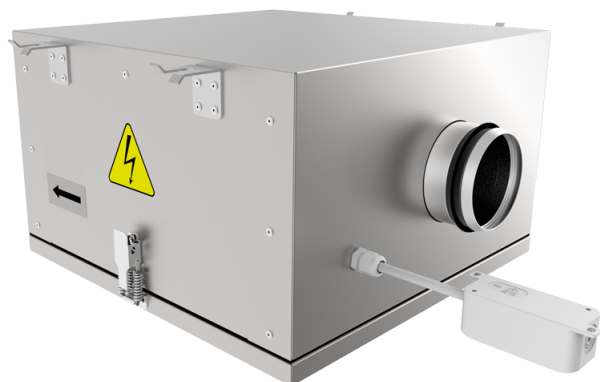

## Iso-RB 355

Канальные центробежные вентиляторы в шумоизолированном корпусе

- Максимальный расход воздуха: 2235
- Уровень звукового давления LpA на расстоянии 3 м: 48
- Шумоизоляция
- Тип двигателя: АС
- Тип крыльчатки: Центробежный назад загнутые лопатки
- Материал корпуса: Алюминк
- Установка в любом положении

	Единица измерения	Iso-RB 355
Размер подключаемого воздуховода	мм	355
Скорость	-	1
Фазность	-	1
Минимальное напряжение питания	В	230
Максимальное напряжение питания	В	230
Частота сети питания	Гц	50
Номинальная мощность	Вт	202
Максимальный ток	А	0.89
Максимальный расход воздуха	м <sup>3</sup> /час	2235
Скорость вращения	-	1330
Уровень звукового давления LpA на расстоянии 3 м	дБ(А)	48
Вес	кг	58
Максимальная температура перемещаемого воздуха	°С	55
Минимальная температура перемещаемого воздуха	°С	-25
Класс защиты	-	IPX4
Класс защиты привода	-	IP44

## Экодизайн

Торговая марка	Blauberg
Модель	Iso-RB 355
Тип установки	Unidirectional
Тип привода	External MSD or VSD
Тип теплообменника	Нет
Номинальный расход воздуха (м <sup>3</sup> /с)	0.239
Статическое давление при номинальном расходе воздуха (Па)	384
Максимальные внешние утечки (%)	2.7
Статическая эффективность (%)	54.9
Декларируемый тип вентиляционной единицы	NRVU UVU
Sound power level (дБ(А))	68
Эффективная мощность (кВт)	0.171