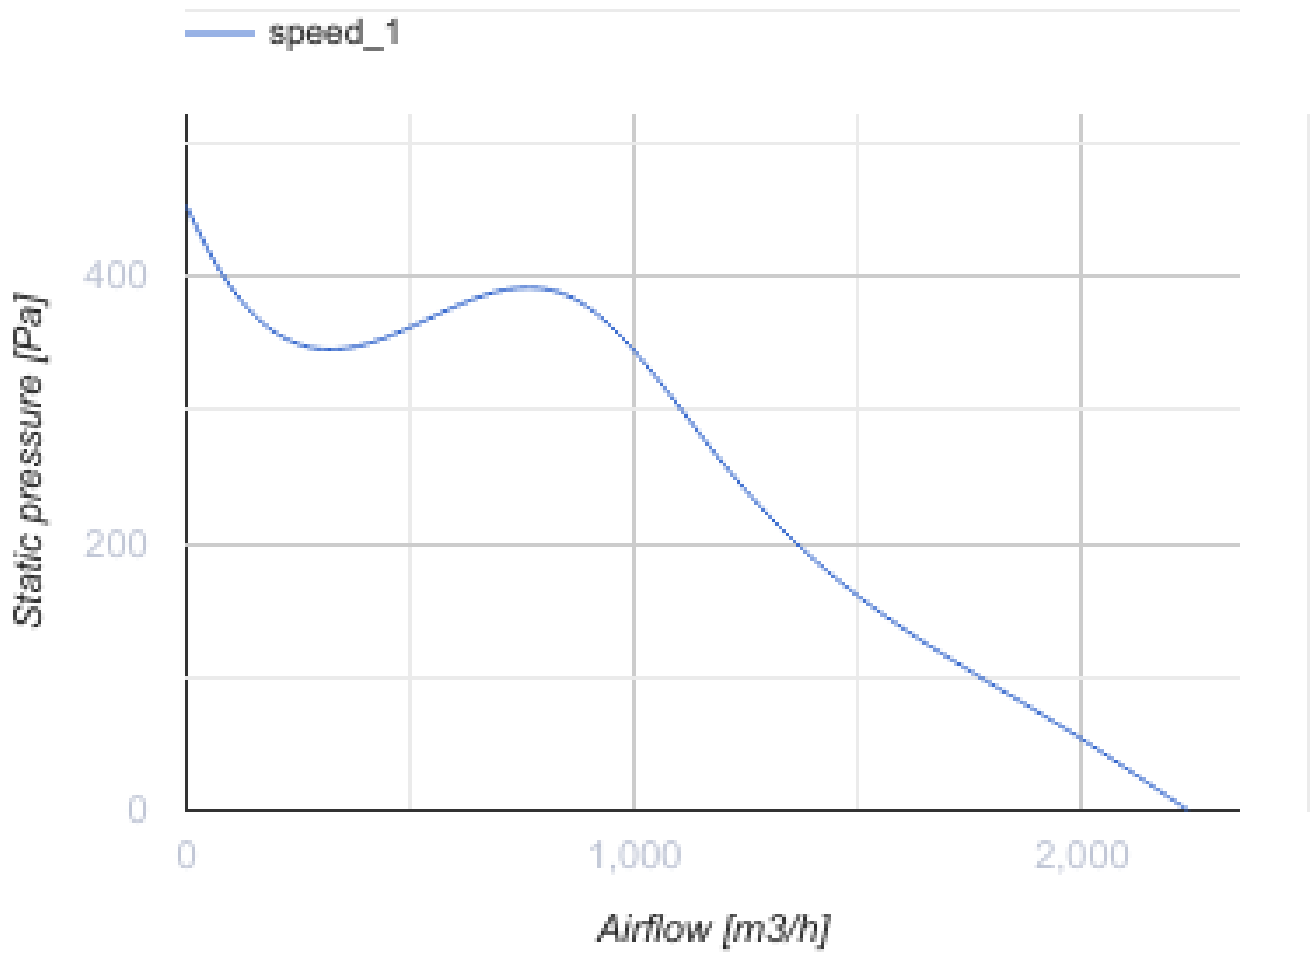

Iso-RB 355

Канальные центробежные вентиляторы с назад загнутыми лопатками в корпусах с улучшенной шумоизоляцией

- Максимальный расход воздуха: 2235
- Уровень звукового давления LpA на расстоянии 3 м: 48
- Шумоизоляция
- Тип двигателя: АС
- Тип крыльчатки: Центробежный назад загнутые лопатки
- Материал корпуса: Алюминк
- Установка в любом положении

	Единица измерения	Iso-RB 355
Размер подключаемого воздуховода	мм	355
Скорость	-	1
Фазность	-	1
Минимальное напряжение питания	В	230
Максимальное напряжение питания	В	230
Частота сети питания	Гц	50
Номинальная мощность	Вт	202
Максимальный ток	А	0.89
Максимальный расход воздуха	м ³ /час	2235
Скорость вращения	-	1330
Уровень звукового давления LpA на расстоянии 3 м	дБ(А)	48
Вес	кг	58
Максимальная температура перемещаемого воздуха	°С	55
Минимальная температура перемещаемого воздуха	°С	-25
Класс защиты	-	IPX4
Класс защиты привода	-	IP44

Размеры

Ø D	B	B1	H	L	L1	L2
354	830	641	500	927	885	804

Экодизайн

Торговая марка	Blauberg
Модель	Iso-RB 355
Тип установки	Unidirectional
Тип привода	External MSD or VSD
Тип теплообменника	Нет
Номинальный расход воздуха (м³/с)	0.239
Статическое давление при номинальном расходе воздуха (Па)	384
Максимальные внешние утечки (%)	2.7
Статическая эффективность (%)	54.9
Декларируемый тип вентиляционной единицы	NRVU UVU
Sound power level (дБ(А))	68
Эффективная мощность (кВт)	0.171