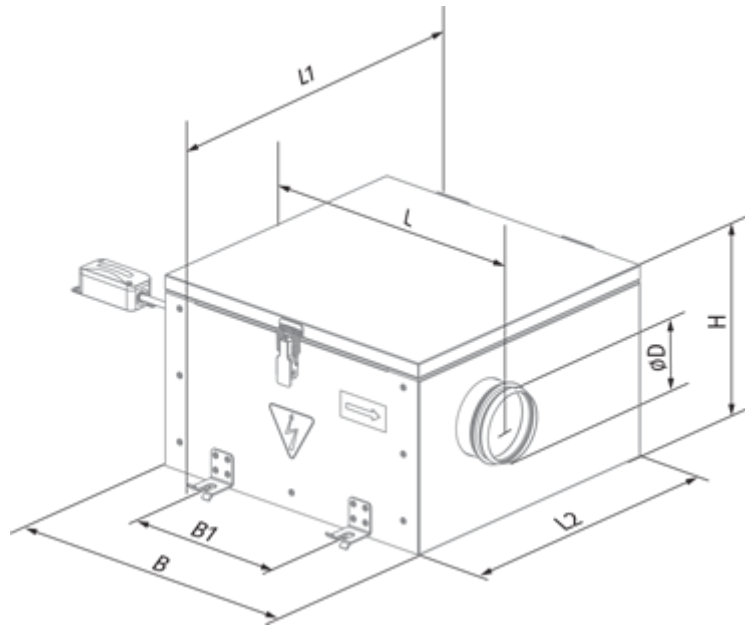

Iso-RB 355

Канальные центробежные вентиляторы в шумоизолированном корпусе

- Максимальный расход воздуха: 2235
- Уровень звукового давления LpA на расстоянии 3 м: 48
- Шумоизоляция
- Тип двигателя: АС
- Тип крыльчатки: Центробежный назад загнутые лопатки
- Материал корпуса: Алюминк
- Установка в любом положении

	Единица измерения	Iso-RB 355
Размер подключаемого воздуховода	мм	355
Скорость	-	1
Количество фаз	-	1
Минимальное напряжение питания	В	230
Максимальное напряжение питания	В	230
Частота сети питания	Гц	50
Номинальная мощность	Вт	202
Максимальный ток	А	0.89
Максимальный расход воздуха	м ³ /час	2235
Скорость вращения	-	1330
Уровень звукового давления LpA на расстоянии 3 м	дБ(А)	48
Вес	кг	58
Максимальная температура перемещаемого воздуха	°С	55
Минимальная температура перемещаемого воздуха	°С	-25
Класс защиты	-	IPX4
Класс защиты привода	-	IP44

Размеры

$\varnothing D$	B	B1	H	L	L1	L2
354	830	641	500	927	885	804

Экодизайн

Торговая марка	Blauberg
Модель	Iso-RB 355
Тип установки	Unidirectional
Тип привода	External MSD or VSD
Тип теплообменника	Нет
Номинальный расход воздуха (м³/с)	0.239
Статическое давление при номинальном расходе воздуха (Па)	384
Максимальные внешние утечки (%)	2.7
Статическая эффективность (%)	54.9
Декларируемый тип вентиляционной единицы	NRVU UVU
Sound power level (дБ(A))	68
Эффективная мощность (кВт)	0.171