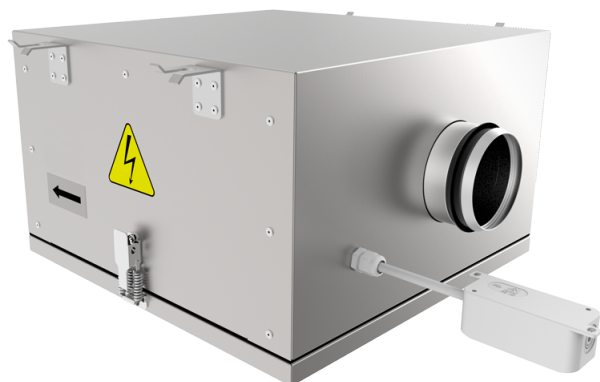

Iso-RB 355

Канальные центробежные вентиляторы с назад загнутыми лопатками в корпусах с улучшенной шумоизоляцией

- Максимальный расход воздуха: 2235
- Уровень звукового давления LpA на расстоянии 3 м: 48
- Шумоизоляция
- Тип двигателя: АС
- Тип крыльчатки: Центробежный назад загнутые лопатки
- Материал корпуса: Алюминк
- Установка в любом положении

	Единица измерения	Iso-RB 355
Размер подключаемого воздуховода	мм	355
Скорость	-	1
Фазность	-	1
Минимальное напряжение питания	В	230
Максимальное напряжение питания	В	230
Частота сети питания	Гц	50
Номинальная мощность	Вт	202
Максимальный ток	А	0.89
Максимальный расход воздуха	м ³ /час	2235
Скорость вращения	-	1330
Уровень звукового давления LpA на расстоянии 3 м	дБ(А)	48
Вес	кг	58
Максимальная температура перемещаемого воздуха	°С	55
Минимальная температура перемещаемого воздуха	°С	-25
Класс защиты	-	IPX4
Класс защиты привода	-	IP44

Размеры

Ø D	B	B1	H	L	L1	L2
354	830	641	500	927	885	804

Экодизайн

Торговая марка	Blauberg
Модель	Iso-RB 355
Тип установки	Unidirectional
Тип привода	External MSD or VSD
Тип теплообменника	Нет
Номинальный расход воздуха (м³/с)	0.239
Статическое давление при номинальном расходе воздуха (Па)	384
Максимальные внешние утечки (%)	2.7
Статическая эффективность (%)	54.9
Декларируемый тип вентиляционной единицы	NRVU UVU
Sound power level (дБ(А))	68
Эффективная мощность (кВт)	0.171