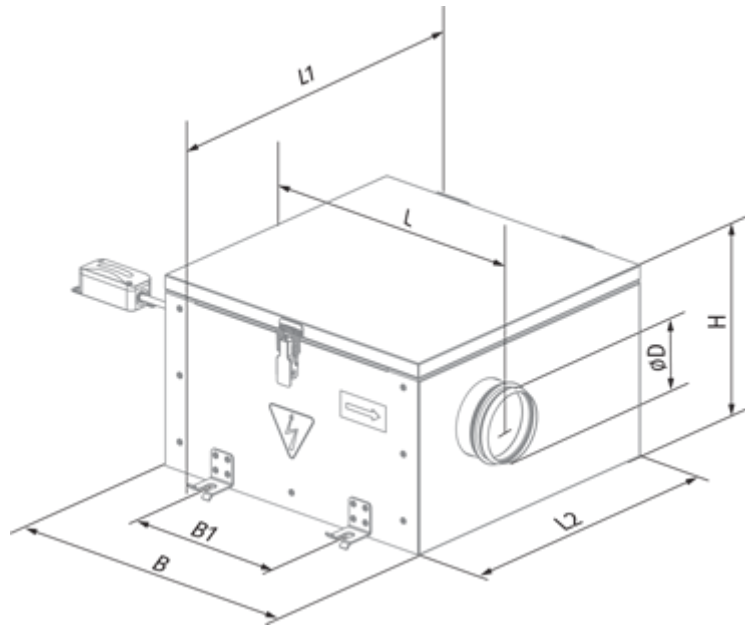

Iso-RB 355

Канальные центробежные вентиляторы с назад загнутыми лопатками в корпусах с улучшенной шумоизоляцией

- Максимальный расход воздуха: 2235
- Уровень звукового давления LpA на расстоянии 3 м: 48
- Шумоизоляция
- Тип двигателя: АС
- Тип крыльчатки: Центробежный назад загнутые лопатки
- Материал корпуса: Алюминк
- Установка в любом положении

	Единица измерения	Iso-RB 355
Размер подключаемого воздуховода	мм	355
Скорость	-	1
Фазность	-	1
Минимальное напряжение питания	В	230
Максимальное напряжение питания	В	230
Частота сети питания	Гц	50
Номинальная мощность	Вт	202
Максимальный ток	А	0.89
Максимальный расход воздуха	м ³ /час	2235
Скорость вращения	-	1330
Уровень звукового давления LpA на расстоянии 3 м	дБ(А)	48
Вес	кг	58
Максимальная температура перемещаемого воздуха	°С	55
Минимальная температура перемещаемого воздуха	°С	-25
Класс защиты	-	IPX4
Класс защиты привода	-	IP44

Размеры

Ø D	B	B1	H	L	L1	L2
354	830	641	500	927	885	804

Экодизайн

Торговая марка	Blauberg
Модель	Iso-RB 355
Тип установки	Unidirectional
Тип привода	External MSD or VSD
Тип теплообменника	Нет
Номинальный расход воздуха (м³/с)	0.239
Статическое давление при номинальном расходе воздуха (Па)	384
Максимальные внешние утечки (%)	2.7
Статическая эффективность (%)	54.9
Декларируемый тип вентиляционной единицы	NRVU UVU
Sound power level (дБ(А))	68
Эффективная мощность (кВт)	0.171