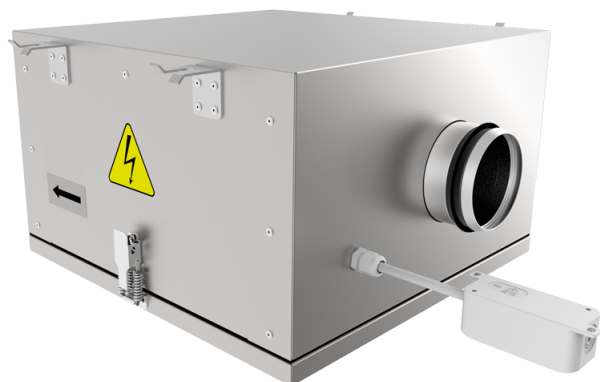

Iso-RB 355

Канальные центробежные вентиляторы в шумоизолированном корпусе

- Максимальный расход воздуха: 2235
- Уровень звукового давления LpA на расстоянии 3 м: 48
- Шумоизоляция
- Тип двигателя: АС
- Тип крыльчатки: Центробежный назад загнутые лопатки
- Материал корпуса: Алюминк
- Установка в любом положении

	Единица измерения	Iso-RB 355
Размер подключаемого воздуховода	мм	355
Скорость	-	1
Количество фаз	-	1
Минимальное напряжение питания	В	230
Максимальное напряжение питания	В	230
Частота сети питания	Гц	50
Номинальная мощность	Вт	202
Максимальный ток	А	0.89
Максимальный расход воздуха	м ³ /час	2235
Скорость вращения	-	1330
Уровень звукового давления LpA на расстоянии 3 м	дБ(А)	48
Вес	кг	58
Максимальная температура перемещаемого воздуха	°С	55
Минимальная температура перемещаемого воздуха	°С	-25
Класс защиты	-	IPX4
Класс защиты привода	-	IP44

Размеры

$\varnothing D$	B	B1	H	L	L1	L2
354	830	641	500	927	885	804

Экодизайн

Торговая марка	Blauberg
Модель	Iso-RB 355
Тип установки	Unidirectional
Тип привода	External MSD or VSD
Тип теплообменника	Нет
Номинальный расход воздуха (м³/с)	0.239
Статическое давление при номинальном расходе воздуха (Па)	384
Максимальные внешние утечки (%)	2.7
Статическая эффективность (%)	54.9
Декларируемый тип вентиляционной единицы	NRVU UVU
Sound power level (дБ(A))	68
Эффективная мощность (кВт)	0.171