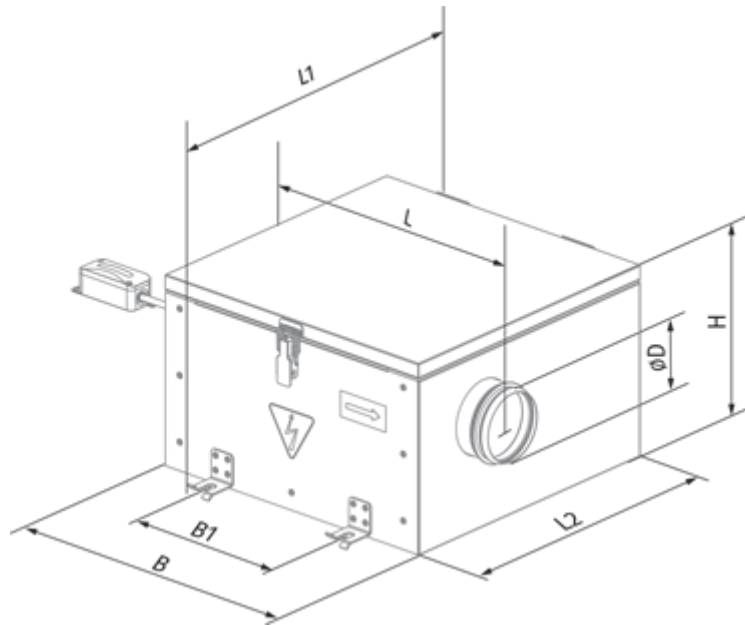

Iso-RB 315 max

Канальные центробежные вентиляторы с назад загнутыми лопатками в корпусах с улучшенной шумоизоляцией

- Максимальный расход воздуха: 2710
- Уровень звукового давления LpA на расстоянии 3 м: 48
- Шумоизоляция
- Тип двигателя: АС
- Тип крыльчатки: Центробежный назад загнутые лопатки
- Материал корпуса: Алюминк
- Установка в любом положении

	Единица измерения	Iso-RB 315 max
Размер подключаемого воздуховода	мм	315
Скорость	-	1
Фазность	-	3
Минимальное напряжение питания	В	400
Максимальное напряжение питания	В	400
Частота сети питания	Гц	50
Номинальная мощность	Вт	654
Максимальный ток	А	1.1
Максимальный расход воздуха	м ³ /час	2710
Скорость вращения	-	2600
Уровень звукового давления LpA на расстоянии 3 м	дБ(А)	48
Вес	кг	48
Максимальная температура перемещаемого воздуха	°С	55
Минимальная температура перемещаемого воздуха	°С	-25
Класс защиты	-	IPX4
Класс защиты привода	-	IP54

Размеры

Ø D	B	B1	H	L	L1	L2
313	760	560	460	857	747	666

Экодизайн

Торговая марка	Blauberg
Модель	Iso-RB 315 max
Тип установки	Unidirectional
Тип привода	External MSD or VSD
Тип теплообменника	Нет
Номинальный расход воздуха (м ³ /с)	0.306
Статическое давление при номинальном расходе воздуха (Па)	972
Максимальные внешние утечки (%)	2.7
Статическая эффективность (%)	49.5
Декларируемый тип вентиляционной единицы	NRVU UVU
Sound power level (дБ(А))	68
Эффективная мощность (кВт)	0.612