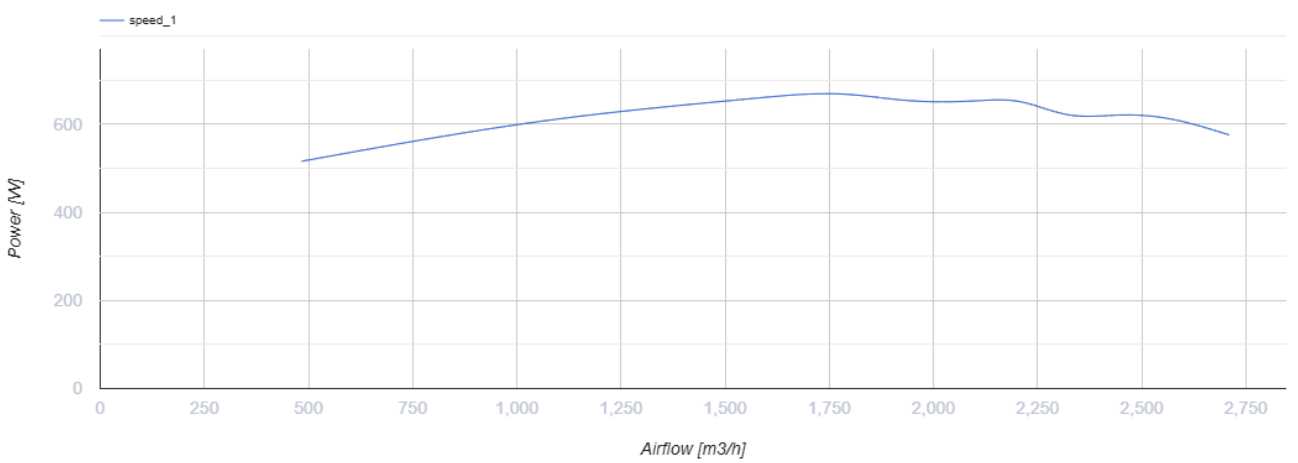

Iso-RB 315 max

Канальные центробежные вентиляторы с назад загнутыми лопатками в корпусах с улучшенной шумоизоляцией

- Максимальный расход воздуха: 2710
- Уровень звукового давления LpA на расстоянии 3 м: 48
- Шумоизоляция
- Тип двигателя: АС
- Тип крыльчатки: Центробежный назад загнутые лопатки
- Материал корпуса: Алюминк
- Установка в любом положении

	Единица измерения	Iso-RB 315 max
Размер подключаемого воздуховода	мм	315
Скорость	-	1
Фазность	-	3
Минимальное напряжение питания	В	400
Максимальное напряжение питания	В	400
Частота сети питания	Гц	50
Номинальная мощность	Вт	654
Максимальный ток	А	1.1
Максимальный расход воздуха	м ³ /час	2710
Скорость вращения	-	2600
Уровень звукового давления LpA на расстоянии 3 м	дБ(А)	48
Вес	кг	48
Максимальная температура перемещаемого воздуха	°С	55
Минимальная температура перемещаемого воздуха	°С	-25
Класс защиты	-	IPX4
Класс защиты привода	-	IP54

Размеры

Ø D	B	B1	H	L	L1	L2
313	760	560	460	857	747	666

Экодизайн

Торговая марка	Blauberg
Модель	Iso-RB 315 max
Тип установки	Unidirectional
Тип привода	External MSD or VSD
Тип теплообменника	Нет
Номинальный расход воздуха (м ³ /с)	0.306
Статическое давление при номинальном расходе воздуха (Па)	972
Максимальные внешние утечки (%)	2.7
Статическая эффективность (%)	49.5
Декларируемый тип вентиляционной единицы	NRVU UVU
Sound power level (дБ(А))	68
Эффективная мощность (кВт)	0.612