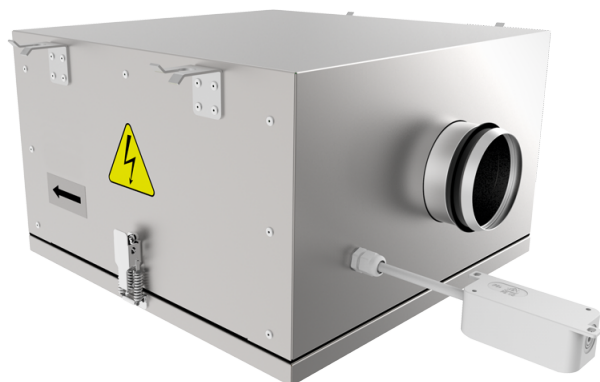

Iso-RB 315 max

Канальные центробежные вентиляторы с назад загнутыми лопатками в корпусах с улучшенной шумоизоляцией

- Максимальный расход воздуха: 2710
- Уровень звукового давления LpA на расстоянии 3 м: 48
- Шумоизоляция
- Тип двигателя: АС
- Тип крыльчатки: Центробежный назад загнутые лопатки
- Материал корпуса: Алюминк
- Установка в любом положении

	Единица измерения	Iso-RB 315 max
Размер подключаемого воздуховода	мм	315
Скорость	-	1
Фазность	-	3
Минимальное напряжение питания	В	400
Максимальное напряжение питания	В	400
Частота сети питания	Гц	50
Номинальная мощность	Вт	654
Максимальный ток	А	1.1
Максимальный расход воздуха	м ³ /час	2710
Скорость вращения	-	2600
Уровень звукового давления LpA на расстоянии 3 м	дБ(А)	48
Вес	кг	48
Максимальная температура перемещаемого воздуха	°С	55
Минимальная температура перемещаемого воздуха	°С	-25
Класс защиты	-	IPX4
Класс защиты привода	-	IP54

Размеры

Ø D	B	B1	H	L	L1	L2
313	760	560	460	857	747	666

Экодизайн

Торговая марка	Blauberg
Модель	Iso-RB 315 max
Тип установки	Unidirectional
Тип привода	External MSD or VSD
Тип теплообменника	Нет
Номинальный расход воздуха (м ³ /с)	0.306
Статическое давление при номинальном расходе воздуха (Па)	972
Максимальные внешние утечки (%)	2.7
Статическая эффективность (%)	49.5
Декларируемый тип вентиляционной единицы	NRVU UVU
Sound power level (дБ(А))	68
Эффективная мощность (кВт)	0.612