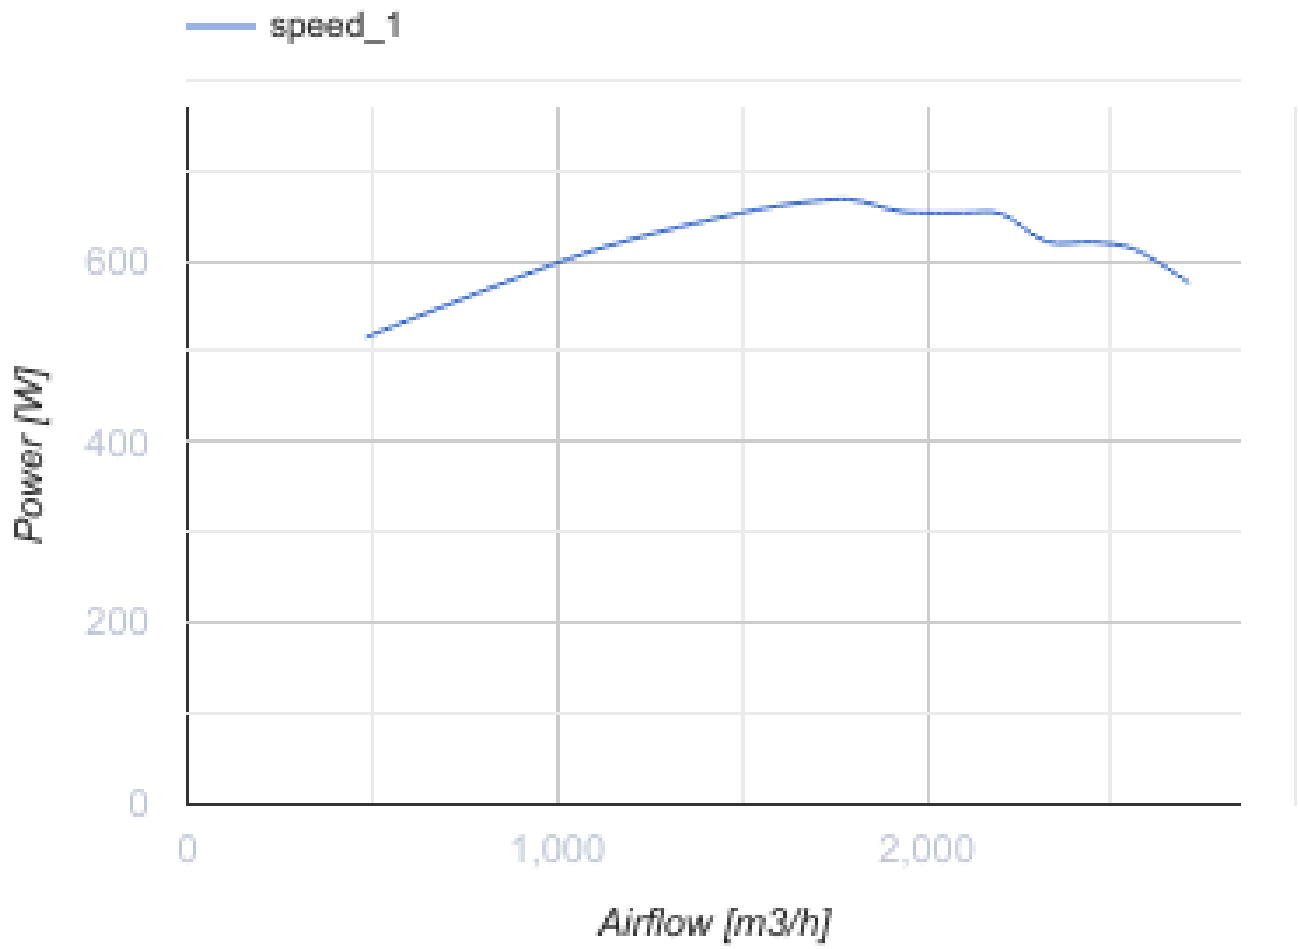

Iso-RB 315 max

Канальные центробежные вентиляторы с назад загнутыми лопатками в корпусах с улучшенной шумоизоляцией

- Максимальный расход воздуха: 2710
- Уровень звукового давления LpA на расстоянии 3 м: 48
- Шумоизоляция
- Тип двигателя: АС
- Тип крыльчатки: Центробежный назад загнутые лопатки
- Материал корпуса: Алюминк
- Установка в любом положении

	Единица измерения	Iso-RB 315 max
Размер подключаемого воздуховода	мм	315
Скорость	-	1
Фазность	-	3
Минимальное напряжение питания	В	400
Максимальное напряжение питания	В	400
Частота сети питания	Гц	50
Номинальная мощность	Вт	654
Максимальный ток	А	1.1
Максимальный расход воздуха	м ³ /час	2710
Скорость вращения	-	2600
Уровень звукового давления LpA на расстоянии 3 м	дБ(А)	48
Вес	кг	48
Максимальная температура перемещаемого воздуха	°С	55
Минимальная температура перемещаемого воздуха	°С	-25
Класс защиты	-	IPX4
Класс защиты привода	-	IP54

Размеры

Ø D	B	B1	H	L	L1	L2
313	760	560	460	857	747	666

Экодизайн

Торговая марка	Blauberg
Модель	Iso-RB 315 max
Тип установки	Unidirectional
Тип привода	External MSD or VSD
Тип теплообменника	Нет
Номинальный расход воздуха (м ³ /с)	0.306
Статическое давление при номинальном расходе воздуха (Па)	972
Максимальные внешние утечки (%)	2.7
Статическая эффективность (%)	49.5
Декларируемый тип вентиляционной единицы	NRVU UVU
Sound power level (дБ(А))	68
Эффективная мощность (кВт)	0.612