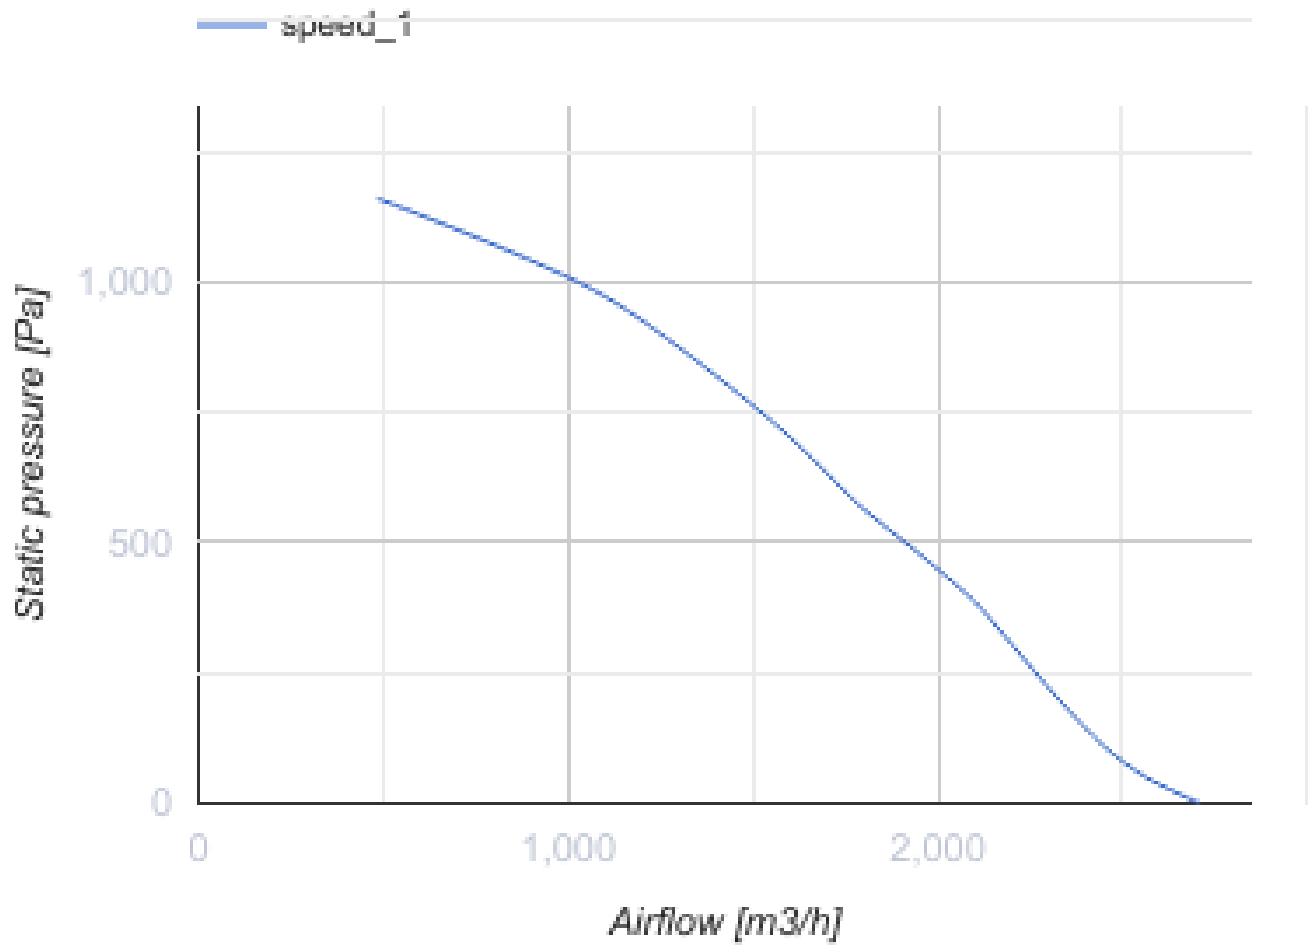

Iso-RB 315 max

Канальные центробежные вентиляторы с назад загнутыми лопатками в корпусах с улучшенной шумоизоляцией

- Максимальный расход воздуха: 2710
- Уровень звукового давления LpA на расстоянии 3 м: 48
- Шумоизоляция
- Тип двигателя: АС
- Тип крыльчатки: Центробежный назад загнутые лопатки
- Материал корпуса: Алюминк
- Установка в любом положении

	Единица измерения	Iso-RB 315 max
Размер подключаемого воздуховода	мм	315
Скорость	-	1
Фазность	-	3
Минимальное напряжение питания	В	400
Максимальное напряжение питания	В	400
Частота сети питания	Гц	50
Номинальная мощность	Вт	654
Максимальный ток	А	1.1
Максимальный расход воздуха	м ³ /час	2710
Скорость вращения	-	2600
Уровень звукового давления LpA на расстоянии 3 м	дБ(А)	48
Вес	кг	48
Максимальная температура перемещаемого воздуха	°С	55
Минимальная температура перемещаемого воздуха	°С	-25
Класс защиты	-	IPX4
Класс защиты привода	-	IP54

Размеры

Ø D	B	B1	H	L	L1	L2
313	760	560	460	857	747	666

Экодизайн

Торговая марка	Blauberg
Модель	Iso-RB 315 max
Тип установки	Unidirectional
Тип привода	External MSD or VSD
Тип теплообменника	Нет
Номинальный расход воздуха (м ³ /с)	0.306
Статическое давление при номинальном расходе воздуха (Па)	972
Максимальные внешние утечки (%)	2.7
Статическая эффективность (%)	49.5
Декларируемый тип вентиляционной единицы	NRVU UVU
Sound power level (дБ(А))	68
Эффективная мощность (кВт)	0.612