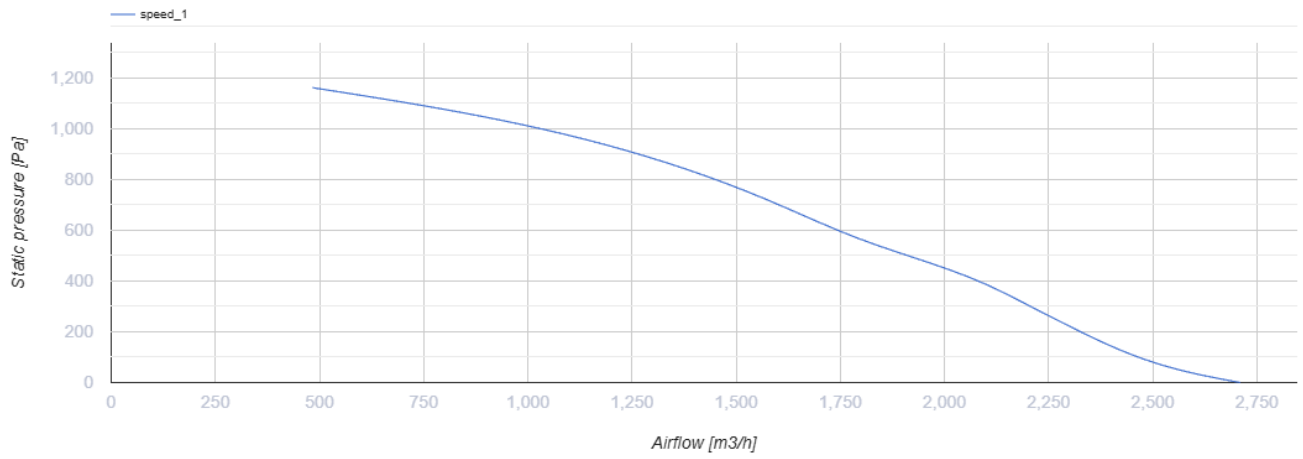

Iso-RB 315 max

Канальные центробежные вентиляторы с назад загнутыми лопатками в корпусах с улучшенной шумоизоляцией

- Максимальный расход воздуха: 2710
- Уровень звукового давления LpA на расстоянии 3 м: 48
- Шумоизоляция
- Тип двигателя: АС
- Тип крыльчатки: Центробежный назад загнутые лопатки
- Материал корпуса: Алюминк
- Установка в любом положении

	Единица измерения	Iso-RB 315 max
Размер подключаемого воздуховода	мм	315
Скорость	-	1
Фазность	-	3
Минимальное напряжение питания	В	400
Максимальное напряжение питания	В	400
Частота сети питания	Гц	50
Номинальная мощность	Вт	654
Максимальный ток	А	1.1
Максимальный расход воздуха	м ³ /час	2710
Скорость вращения	-	2600
Уровень звукового давления LpA на расстоянии 3 м	дБ(А)	48
Вес	кг	48
Максимальная температура перемещаемого воздуха	°С	55
Минимальная температура перемещаемого воздуха	°С	-25
Класс защиты	-	IPX4
Класс защиты привода	-	IP54

Размеры

Ø D	B	B1	H	L	L1	L2
313	760	560	460	857	747	666

Экодизайн

Торговая марка	Blauberg
Модель	Iso-RB 315 max
Тип установки	Unidirectional
Тип привода	External MSD or VSD
Тип теплообменника	Нет
Номинальный расход воздуха (м ³ /с)	0.306
Статическое давление при номинальном расходе воздуха (Па)	972
Максимальные внешние утечки (%)	2.7
Статическая эффективность (%)	49.5
Декларируемый тип вентиляционной единицы	NRVU UVU
Sound power level (дБ(А))	68
Эффективная мощность (кВт)	0.612