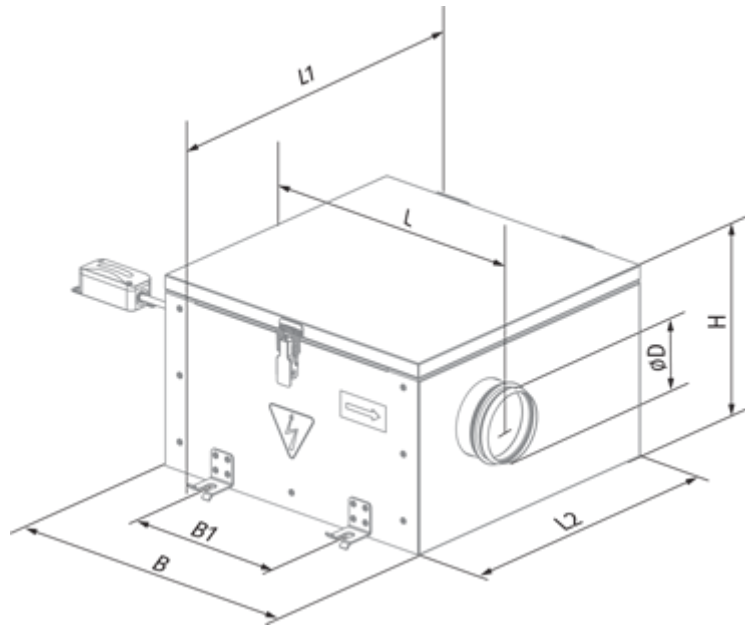

Iso-RB 125 max

Канальные центробежные вентиляторы с назад загнутыми лопатками в корпусах с улучшенной шумоизоляцией

- Максимальный расход воздуха: 484
- Уровень звукового давления LpA на расстоянии 3 м: 40
- Шумоизоляция
- Тип двигателя: АС
- Тип крыльчатки: Центробежный назад загнутые лопатки
- Материал корпуса: Алюминк
- Установка в любом положении

	Единица измерения	Iso-RB 125 max
Размер подключаемого воздуховода	мм	125
Скорость	-	1
Фазность	-	1
Минимальное напряжение питания	В	230
Максимальное напряжение питания	В	230
Частота сети питания	Гц	50
Номинальная мощность	Вт	88
Максимальный ток	А	0.37
Максимальный расход воздуха	м ³ /час	484
Скорость вращения	-	2670
Уровень звукового давления LpA на расстоянии 3 м	дБ(А)	40
Вес	кг	19
Максимальная температура перемещаемого воздуха	°С	55
Минимальная температура перемещаемого воздуха	°С	-25
Класс защиты	-	IPX4
Класс защиты привода	-	IP44

Размеры

Ø D	B	B1	H	L	L1	L2
124	533	333	280	630	617	525

Экодизайн

Торговая марка	Blauberg					
Модель	Iso-RB 125 max					
Удельное потребление энергии (кВт.час/(м³/год))	Холодный		Умеренный		Теплый	
	-51.4	A+	-24.4	C	-8.9	F
Тип установки	Unidirectional					
Тип привода	Переменная скорость					
Тип теплообменника	Нет					
Максимальный расход воздуха (м³/час)	420					
Потребляемая мощность (Вт)	88					
Эталонный объемный расход (м³/с)	0.082					
Статическое давление в исходной точке (Па)	50					
Удельный потребляемая мощность в исходной точке (Вт/(м³/час))	0.296					
Способ управления приводом	Локальное регулирование потребления					
Максимальные внешние утечки (%)	2.7					
Декларируемый тип вентиляционной единицы	RVU UVU					
Sound power level (дБ(A))	60					
Годовое потребление электричества (кВт.час/год)	Холодный		Умеренный		Теплый	
	157		157		157	
Годовое сохранение тепла (кВт.час/год)	Холодный		Умеренный		Теплый	
	5536		2830		1280	