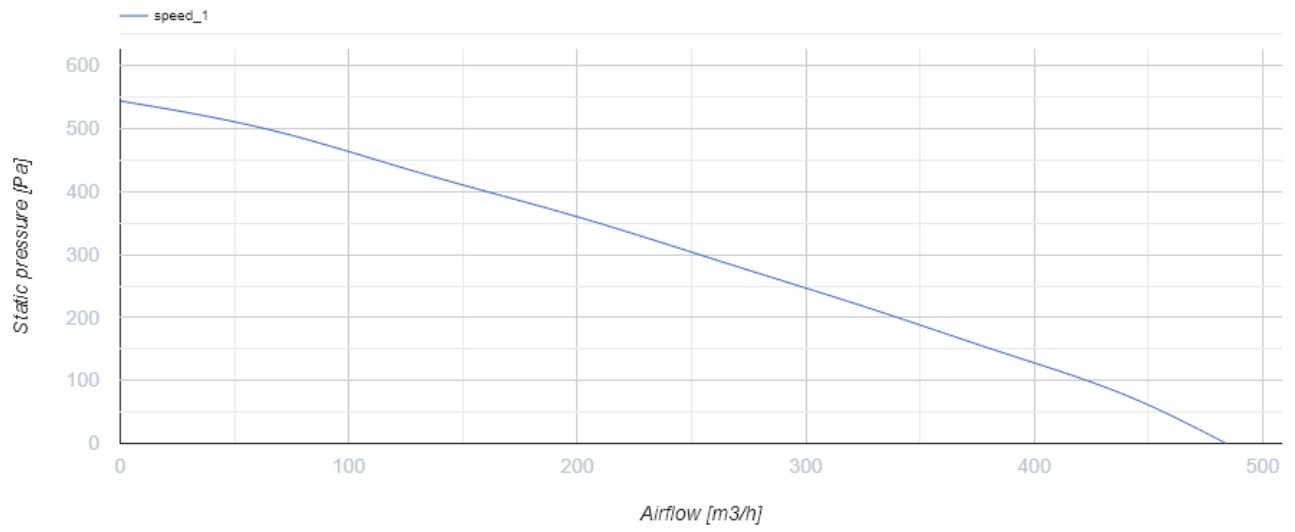

Iso-RB 125 max

Канальные центробежные вентиляторы с назад загнутыми лопатками в корпусах с улучшенной шумоизоляцией

- Максимальный расход воздуха: 484
- Уровень звукового давления LpA на расстоянии 3 м: 40
- Шумоизоляция
- Тип двигателя: АС
- Тип крыльчатки: Центробежный назад загнутые лопатки
- Материал корпуса: Алюминк
- Установка в любом положении

	Единица измерения	Iso-RB 125 max
Размер подключаемого воздуховода	мм	125
Скорость	-	1
Фазность	-	1
Минимальное напряжение питания	В	230
Максимальное напряжение питания	В	230
Частота сети питания	Гц	50
Номинальная мощность	Вт	88
Максимальный ток	А	0.37
Максимальный расход воздуха	м ³ /час	484
Скорость вращения	-	2670
Уровень звукового давления LpA на расстоянии 3 м	дБ(А)	40
Вес	кг	19
Максимальная температура перемещаемого воздуха	°С	55
Минимальная температура перемещаемого воздуха	°С	-25
Класс защиты	-	IPX4
Класс защиты привода	-	IP44

Размеры

Ø D	B	B1	H	L	L1	L2
124	533	333	280	630	617	525

Экодизайн

Торговая марка	Blauberg					
Модель	Iso-RB 125 max					
Удельное потребление энергии (кВт.час/(м³/год))	Холодный		Умеренный		Теплый	
	-51.4	A+	-24.4	C	-8.9	F
Тип установки	Unidirectional					
Тип привода	Переменная скорость					
Тип теплообменника	Нет					
Максимальный расход воздуха (м³/час)	420					
Потребляемая мощность (Вт)	88					
Эталонный объемный расход (м³/с)	0.082					
Статическое давление в исходной точке (Па)	50					
Удельный потребляемая мощность в исходной точке (Вт/(м³/час))	0.296					
Способ управления приводом	Локальное регулирование потребления					
Максимальные внешние утечки (%)	2.7					
Декларируемый тип вентиляционной единицы	RVU UVU					
Sound power level (дБ(A))	60					
Годовое потребление электричества (кВт.час/год)	Холодный		Умеренный		Теплый	
	157		157		157	
Годовое сохранение тепла (кВт.час/год)	Холодный		Умеренный		Теплый	
	5536		2830		1280	