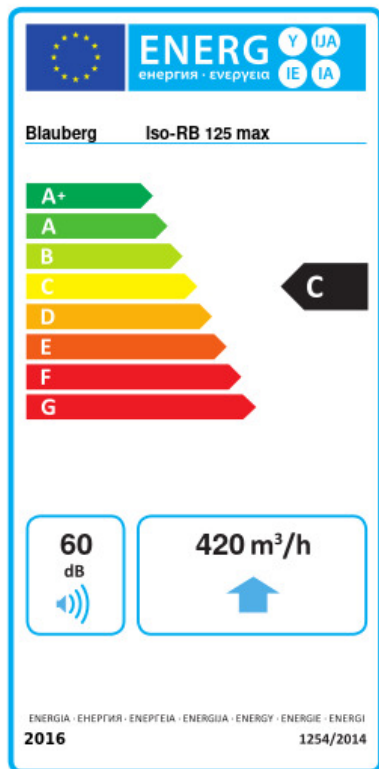

Iso-RB 125 max

Канальные центробежные вентиляторы с назад загнутыми лопатками в корпусах с улучшенной шумоизоляцией

- Максимальный расход воздуха: 484
- Уровень звукового давления LpA на расстоянии 3 м: 40
- Шумоизоляция
- Тип двигателя: АС
- Тип крыльчатки: Центробежный назад загнутые лопатки
- Материал корпуса: Алюминк
- Установка в любом положении

	Единица измерения	Iso-RB 125 max
Размер подключаемого воздуховода	мм	125
Скорость	-	1
Фазность	-	1
Минимальное напряжение питания	В	230
Максимальное напряжение питания	В	230
Частота сети питания	Гц	50
Номинальная мощность	Вт	88
Максимальный ток	А	0.37
Максимальный расход воздуха	м ³ /час	484
Скорость вращения	-	2670
Уровень звукового давления LpA на расстоянии 3 м	дБ(А)	40
Вес	кг	19
Максимальная температура перемещаемого воздуха	°С	55
Минимальная температура перемещаемого воздуха	°С	-25
Класс защиты	-	IPX4
Класс защиты привода	-	IP44

Размеры

Ø D	B	B1	H	L	L1	L2
124	533	333	280	630	617	525

Экодизайн

Торговая марка	Blauberg					
Модель	Iso-RB 125 max					
Удельное потребление энергии (кВт.час/(м³/год))	Холодный		Умеренный		Теплый	
	-51.4	A+	-24.4	C	-8.9	F
Тип установки	Unidirectional					
Тип привода	Переменная скорость					
Тип теплообменника	Нет					
Максимальный расход воздуха (м³/час)	420					
Потребляемая мощность (Вт)	88					
Эталонный объемный расход (м³/с)	0.082					
Статическое давление в исходной точке (Па)	50					
Удельный потребляемая мощность в исходной точке (Вт/(м³/час))	0.296					
Способ управления приводом	Локальное регулирование потребления					
Максимальные внешние утечки (%)	2.7					
Декларируемый тип вентиляционной единицы	RVU UVU					
Sound power level (дБ(A))	60					
Годовое потребление электричества (кВт.час/год)	Холодный		Умеренный		Теплый	
	157		157		157	
Годовое сохранение тепла (кВт.час/год)	Холодный		Умеренный		Теплый	
	5536		2830		1280	