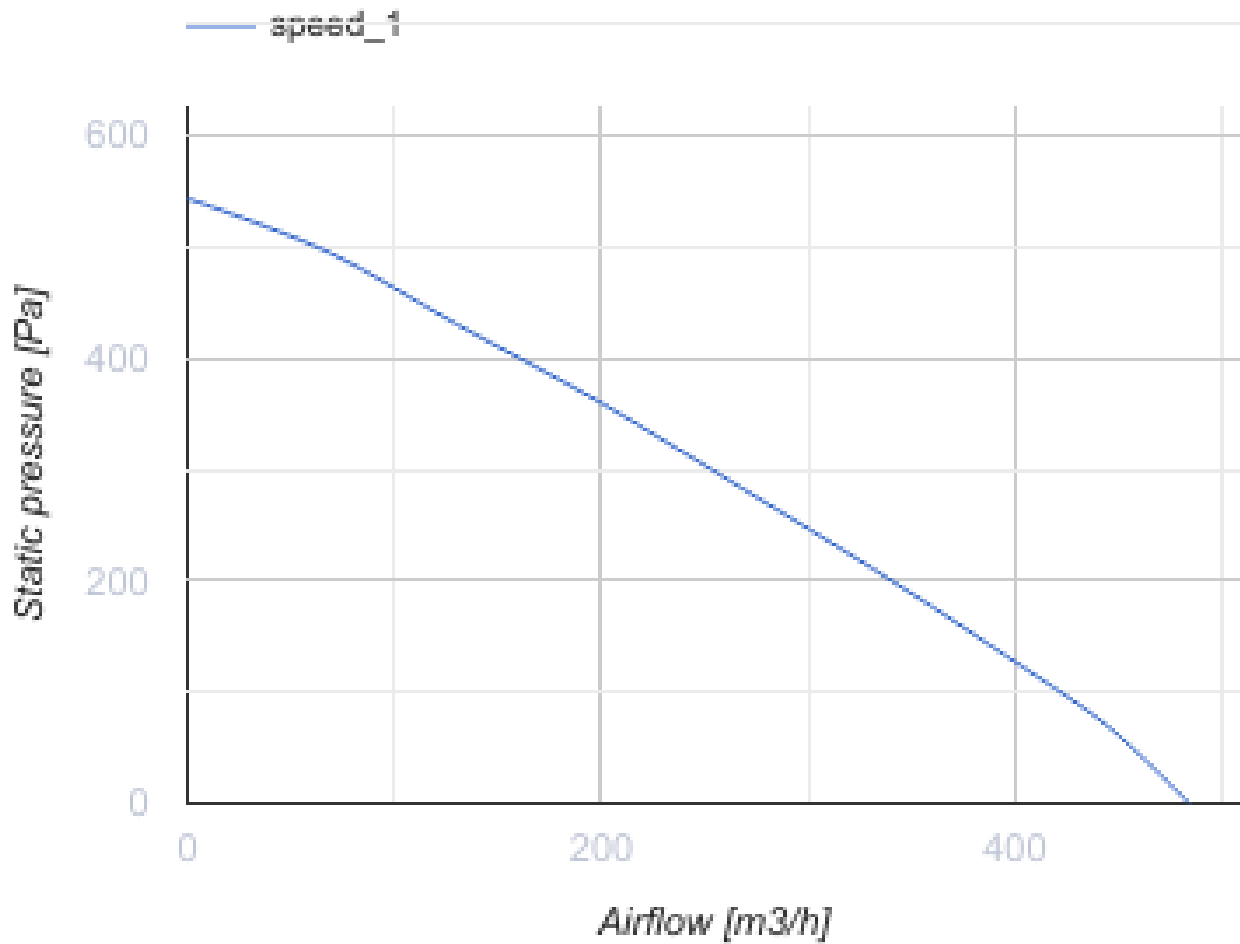

Iso-RB 125 max

Канальные центробежные вентиляторы с назад загнутыми лопатками в корпусах с улучшенной шумоизоляцией

- Максимальный расход воздуха: 484
- Уровень звукового давления LpA на расстоянии 3 м: 40
- Шумоизоляция
- Тип двигателя: АС
- Тип крыльчатки: Центробежный назад загнутые лопатки
- Материал корпуса: Алюминк
- Установка в любом положении

	Единица измерения	Iso-RB 125 max
Размер подключаемого воздуховода	мм	125
Скорость	-	1
Фазность	-	1
Минимальное напряжение питания	В	230
Максимальное напряжение питания	В	230
Частота сети питания	Гц	50
Номинальная мощность	Вт	88
Максимальный ток	А	0.37
Максимальный расход воздуха	м ³ /час	484
Скорость вращения	-	2670
Уровень звукового давления LpA на расстоянии 3 м	дБ(А)	40
Вес	кг	19
Максимальная температура перемещаемого воздуха	°С	55
Минимальная температура перемещаемого воздуха	°С	-25
Класс защиты	-	IPX4
Класс защиты привода	-	IP44

Размеры

Ø D	B	B1	H	L	L1	L2
124	533	333	280	630	617	525

Экодизайн

Торговая марка	Blauberg					
Модель	Iso-RB 125 max					
Удельное потребление энергии (кВт.час/(м³/год))	Холодный		Умеренный		Теплый	
	-51.4	A+	-24.4	C	-8.9	F
Тип установки	Unidirectional					
Тип привода	Переменная скорость					
Тип теплообменника	Нет					
Максимальный расход воздуха (м³/час)	420					
Потребляемая мощность (Вт)	88					
Эталонный объемный расход (м³/с)	0.082					
Статическое давление в исходной точке (Па)	50					
Удельный потребляемая мощность в исходной точке (Вт/(м³/час))	0.296					
Способ управления приводом	Локальное регулирование потребления					
Максимальные внешние утечки (%)	2.7					
Декларируемый тип вентиляционной единицы	RVU UVU					
Sound power level (дБ(A))	60					
Годовое потребление электричества (кВт.час/год)	Холодный		Умеренный		Теплый	
	157		157		157	
Годовое сохранение тепла (кВт.час/год)	Холодный		Умеренный		Теплый	
	5536		2830		1280	