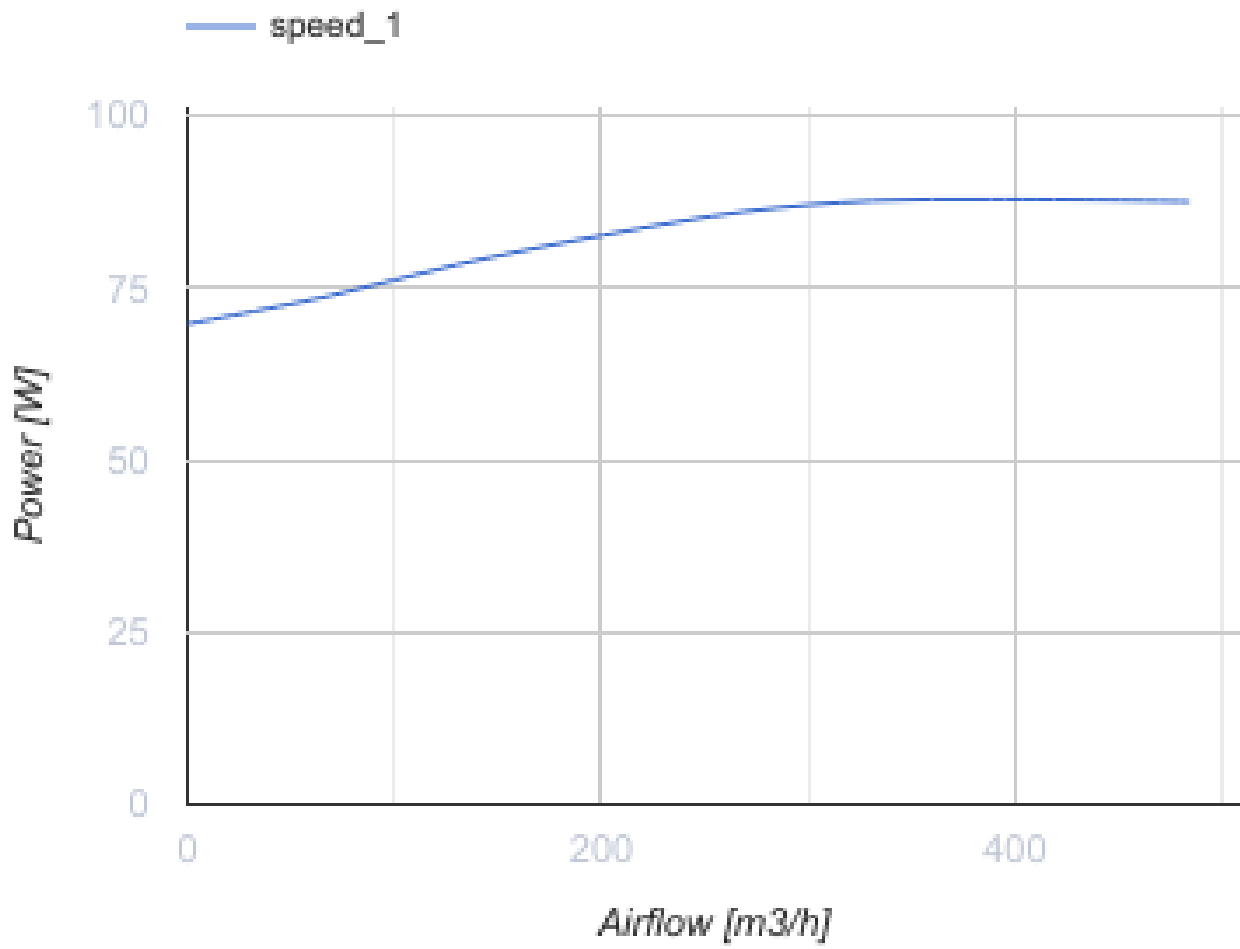

Iso-RB 125 max

Канальные центробежные вентиляторы с назад загнутыми лопатками в корпусах с улучшенной шумоизоляцией

- Максимальный расход воздуха: 484
- Уровень звукового давления LpA на расстоянии 3 м: 40
- Шумоизоляция
- Тип двигателя: АС
- Тип крыльчатки: Центробежный назад загнутые лопатки
- Материал корпуса: Алюминк
- Установка в любом положении

	Единица измерения	Iso-RB 125 max
Размер подключаемого воздуховода	мм	125
Скорость	-	1
Фазность	-	1
Минимальное напряжение питания	В	230
Максимальное напряжение питания	В	230
Частота сети питания	Гц	50
Номинальная мощность	Вт	88
Максимальный ток	А	0.37
Максимальный расход воздуха	м ³ /час	484
Скорость вращения	-	2670
Уровень звукового давления LpA на расстоянии 3 м	дБ(А)	40
Вес	кг	19
Максимальная температура перемещаемого воздуха	°С	55
Минимальная температура перемещаемого воздуха	°С	-25
Класс защиты	-	IPX4
Класс защиты привода	-	IP44

Размеры

Ø D	B	B1	H	L	L1	L2
124	533	333	280	630	617	525

Экодизайн

Торговая марка	Blauberg					
Модель	Iso-RB 125 max					
Удельное потребление энергии (кВт.час/(м³/год))	Холодный		Умеренный		Теплый	
	-51.4	A+	-24.4	C	-8.9	F
Тип установки	Unidirectional					
Тип привода	Переменная скорость					
Тип теплообменника	Нет					
Максимальный расход воздуха (м³/час)	420					
Потребляемая мощность (Вт)	88					
Эталонный объемный расход (м³/с)	0.082					
Статическое давление в исходной точке (Па)	50					
Удельный потребляемая мощность в исходной точке (Вт/(м³/час))	0.296					
Способ управления приводом	Локальное регулирование потребления					
Максимальные внешние утечки (%)	2.7					
Декларируемый тип вентиляционной единицы	RVU UVU					
Sound power level (дБ(A))	60					
Годовое потребление электричества (кВт.час/год)	Холодный		Умеренный		Теплый	
	157		157		157	
Годовое сохранение тепла (кВт.час/год)	Холодный		Умеренный		Теплый	
	5536		2830		1280	