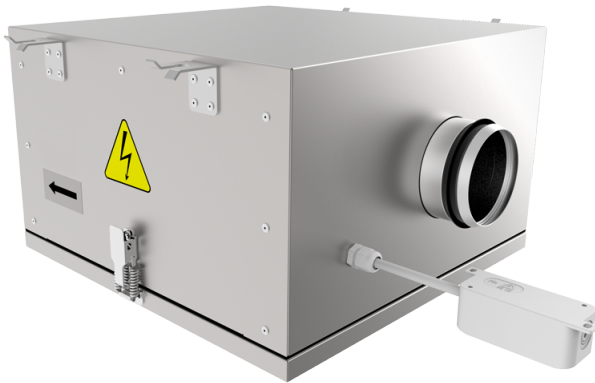

Iso-RB 125 max

Канальные центробежные вентиляторы с назад загнутыми лопатками в корпусах с улучшенной шумоизоляцией

- Максимальный расход воздуха: 484
- Уровень звукового давления LpA на расстоянии 3 м: 40
- Шумоизоляция
- Тип двигателя: АС
- Тип крыльчатки: Центробежный назад загнутые лопатки
- Материал корпуса: Алюминк
- Установка в любом положении

	Единица измерения	Iso-RB 125 max
Размер подключаемого воздуховода	мм	125
Скорость	-	1
Фазность	-	1
Минимальное напряжение питания	В	230
Максимальное напряжение питания	В	230
Частота сети питания	Гц	50
Номинальная мощность	Вт	88
Максимальный ток	А	0.37
Максимальный расход воздуха	м ³ /час	484
Скорость вращения	-	2670
Уровень звукового давления LpA на расстоянии 3 м	дБ(А)	40
Вес	кг	19
Максимальная температура перемещаемого воздуха	°С	55
Минимальная температура перемещаемого воздуха	°С	-25
Класс защиты	-	IPX4
Класс защиты привода	-	IP44

Размеры

Ø D	B	B1	H	L	L1	L2
124	533	333	280	630	617	525

Экодизайн

Торговая марка	Blauberg					
Модель	Iso-RB 125 max					
Удельное потребление энергии (кВт.час/(м³/год))	Холодный		Умеренный		Теплый	
	-51.4	A+	-24.4	C	-8.9	F
Тип установки	Unidirectional					
Тип привода	Переменная скорость					
Тип теплообменника	Нет					
Максимальный расход воздуха (м³/час)	420					
Потребляемая мощность (Вт)	88					
Эталонный объемный расход (м³/с)	0.082					
Статическое давление в исходной точке (Па)	50					
Удельный потребляемая мощность в исходной точке (Вт/(м³/час))	0.296					
Способ управления приводом	Локальное регулирование потребления					
Максимальные внешние утечки (%)	2.7					
Декларируемый тип вентиляционной единицы	RVU UVU					
Sound power level (дБ(A))	60					
Годовое потребление электричества (кВт.час/год)	Холодный		Умеренный		Теплый	
	157		157		157	
Годовое сохранение тепла (кВт.час/год)	Холодный		Умеренный		Теплый	
	5536		2830		1280	