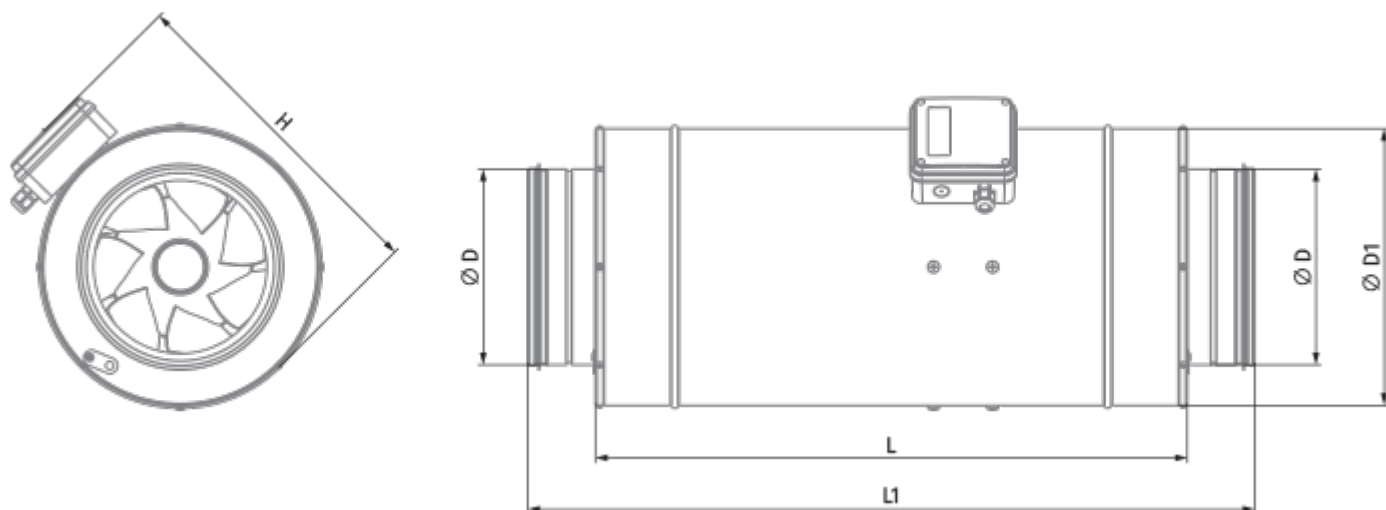

Iso-Primo EC 355 W

Канальные вентиляторы смешанного типа в шумоизолированных корпусах с ЕС-двигателями

- Максимальный расход воздуха: 3500
- Уровень звукового давления LpA на расстоянии 3 м: 48
- Шумоизоляция
- Тип двигателя: ЕС
- Тип крыльчатки: Смешанный
- Материал корпуса: Оцинкованная сталь
- Установка в любом положении
- Кабель подключения с сетевой вилкой

	Единица измерения	Iso-Primo EC 355 W
Размер подключаемого воздуховода	мм	355
Скорость	-	1
Фазность	-	1
Минимальное напряжение питания	В	230
Максимальное напряжение питания	В	230
Частота сети питания	Гц	50/60
Номинальная мощность	Вт	353
Максимальный ток	А	1.56
Максимальный расход воздуха	м ³ /час	3500
Скорость вращения	-	2470
Уровень звукового давления LpA на расстоянии 3 м	дБ(А)	48
Вес	кг	20.7
Максимальная температура перемещаемого воздуха	°С	55
Минимальная температура перемещаемого воздуха	°С	-25
Минимальная температура окружающего воздуха	°С	1
Максимальная температура окружающего воздуха	°С	40
Класс защиты	-	IPX4
Класс защиты привода	-	IP44

Размеры

Ø D	Ø D1	H	L	L1
354	412	471	601	739

Аксессуары

Другие аксессуары

Наименование	Фото	Описание
CDT E/0-10		Регулятор скорости для ЕС-моторов

Другие аксессуары

Наименование	Фото	Описание
VKA 355		Заслонки для круглых каналов