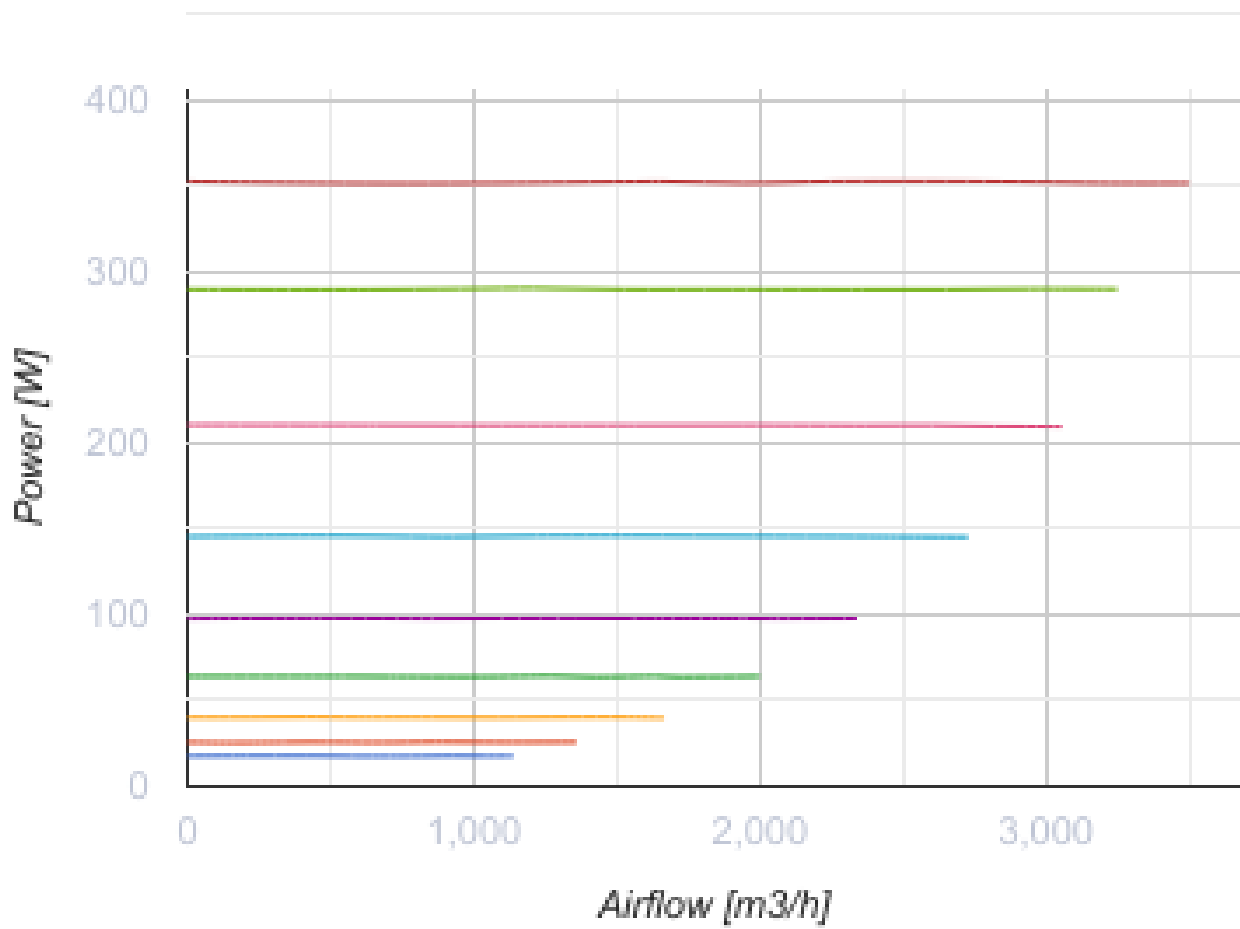

Iso-Primo EC 355 W

Канальные вентиляторы смешанного типа в шумоизолированном корпусе с EC-двигателем

- Максимальный расход воздуха: 3500
- Уровень звукового давления LpA на расстоянии 3 м: 48
- Шумоизоляция
- Тип двигателя: EC
- Тип крыльчатки: Смешанный
- Материал корпуса: Оцинкованная сталь
- Установка в любом положении
- Кабель подключения с сетевой вилкой

	Единица измерения	Iso-Primo EC 355 W
Размер подключаемого воздуховода	мм	355
Скорость	-	1
Фазность	-	1
Минимальное напряжение питания	В	230
Максимальное напряжение питания	В	230
Частота сети питания	Гц	50/60
Номинальная мощность	Вт	353
Максимальный ток	А	1.56
Максимальный расход воздуха	м ³ /час	3500
Скорость вращения	-	2470
Уровень звукового давления LpA на расстоянии 3 м	дБ(А)	48
Вес	кг	20.7
Максимальная температура перемещаемого воздуха	°С	55
Минимальная температура перемещаемого воздуха	°С	-25
Минимальная температура окружающего воздуха	°С	1
Максимальная температура окружающего воздуха	°С	40
Класс защиты	-	IPX4
Класс защиты привода	-	IP44

Размеры

Ø D	Ø D1	H	L	L1
354	412	471	601	739

Аксессуары

Регуляторы скорости ЕС-двигателей

Наименование	Фото	Описание
CDT E/0-10		Регулятор скорости для ЕС-моторов

Для круглых каналов

Наименование	Фото	Описание
VKA 355		Заслонки для круглых каналов