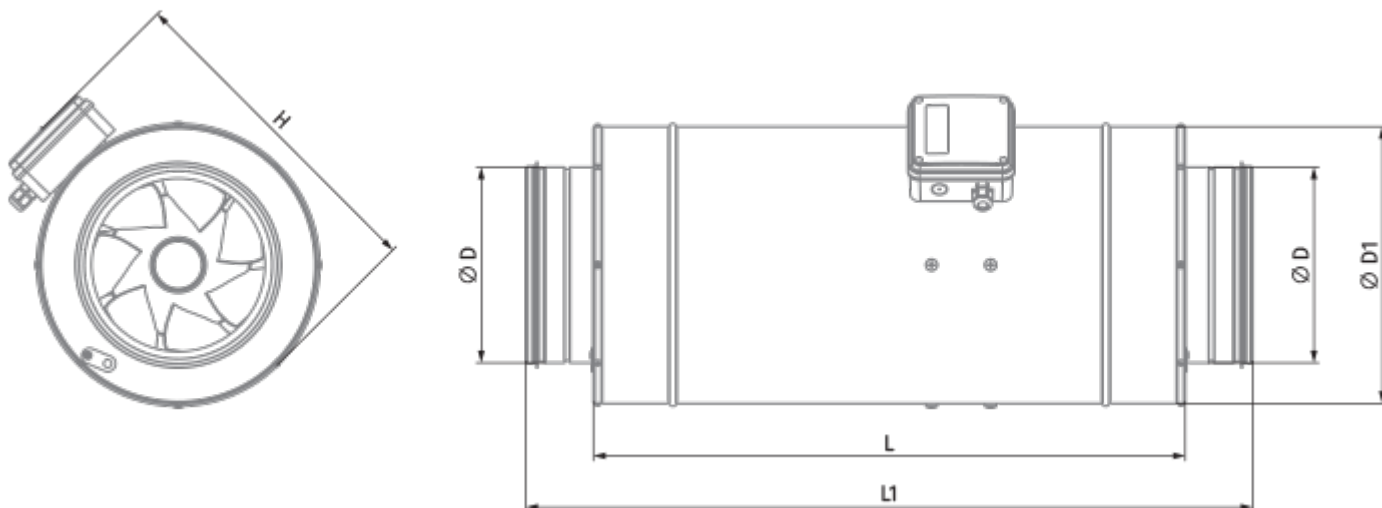

Iso-Primo EC 355 W

Канальные вентиляторы смешанного типа в шумоизолированном корпусе с EC-двигателем

- Максимальный расход воздуха: 3500
- Уровень звукового давления LpA на расстоянии 3 м: 48
- Шумоизоляция
- Тип двигателя: EC
- Тип крыльчатки: Смешанный
- Материал корпуса: Оцинкованная сталь
- Установка в любом положении
- Кабель подключения с сетевой вилкой

	Единица измерения	Iso-Primo EC 355 W
Размер подключаемого воздуховода	мм	355
Скорость	-	1
Фазность	-	1
Минимальное напряжение питания	В	230
Максимальное напряжение питания	В	230
Частота сети питания	Гц	50/60
Номинальная мощность	Вт	353
Максимальный ток	А	1.56
Максимальный расход воздуха	м ³ /час	3500
Скорость вращения	-	2470
Уровень звукового давления LpA на расстоянии 3 м	дБ(А)	48
Вес	кг	20.7
Максимальная температура перемещаемого воздуха	°С	55
Минимальная температура перемещаемого воздуха	°С	-25
Минимальная температура окружающего воздуха	°С	1
Максимальная температура окружающего воздуха	°С	40
Класс защиты	-	IPX4
Класс защиты привода	-	IP44

Размеры

Ø D	Ø D1	H	L	L1
354	412	471	601	739

Аксессуары

Регуляторы скорости ЕС-двигателей

Наименование	Фото	Описание
CDT E/0-10		Регулятор скорости для ЕС-моторов

Для круглых каналов

Наименование	Фото	Описание
VKA 355		Заслонки для круглых каналов