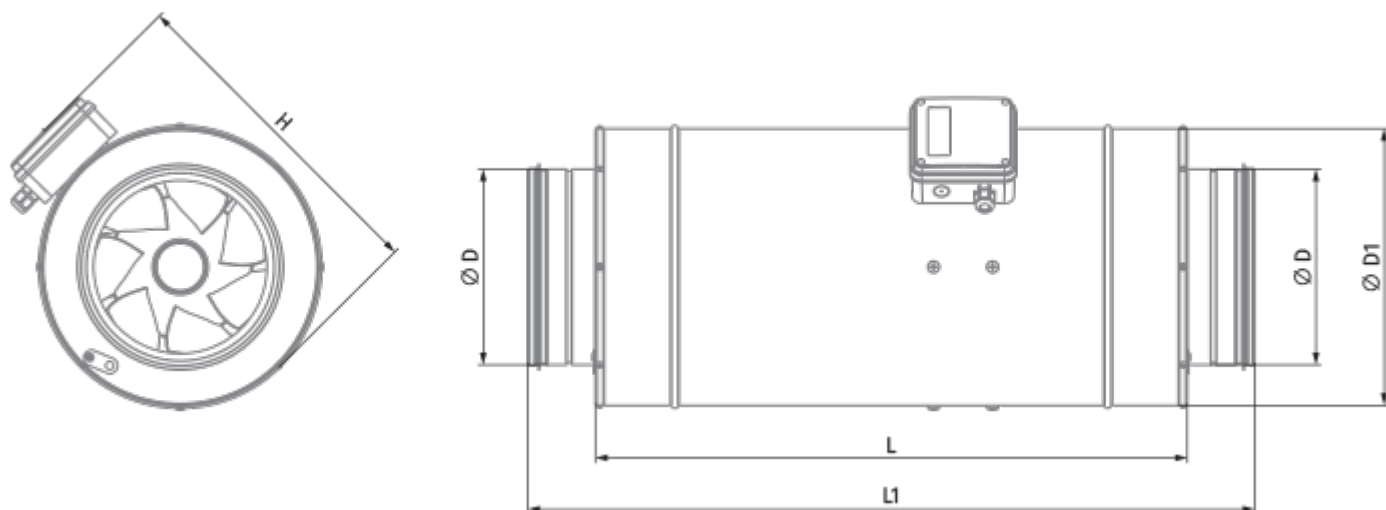

Iso-Primo EC 355 W

Канальные вентиляторы смешанного типа в шумоизолированном корпусе с EC-двигателем

- Максимальный расход воздуха: 3500
- Уровень звукового давления LpA на расстоянии 3 м: 48
- Шумоизоляция
- Тип двигателя: EC
- Тип крыльчатки: Смешанный
- Материал корпуса: Оцинкованная сталь
- Установка в любом положении
- Кабель подключения с сетевой вилкой

	Единица измерения	Iso-Primo EC 355 W
Размер подключаемого воздуховода	мм	355
Скорость	-	1
Фазность	-	1
Минимальное напряжение питания	В	230
Максимальное напряжение питания	В	230
Частота сети питания	Гц	50/60
Номинальная мощность	Вт	353
Максимальный ток	А	1.56
Максимальный расход воздуха	м ³ /час	3500
Скорость вращения	-	2470
Уровень звукового давления LpA на расстоянии 3 м	дБ(А)	48
Вес	кг	20.7
Максимальная температура перемещаемого воздуха	°С	55
Минимальная температура перемещаемого воздуха	°С	-25
Минимальная температура окружающего воздуха	°С	1
Максимальная температура окружающего воздуха	°С	40
Класс защиты	-	IPX4
Класс защиты привода	-	IP44

Размеры

Ø D	Ø D1	H	L	L1
354	412	471	601	739

Аксессуары

Регуляторы скорости ЕС-двигателей

Наименование	Фото	Описание
CDT E/0-10		Регулятор скорости для ЕС-моторов

Для круглых каналов

Наименование	Фото	Описание
VKA 355		Заслонки для круглых каналов