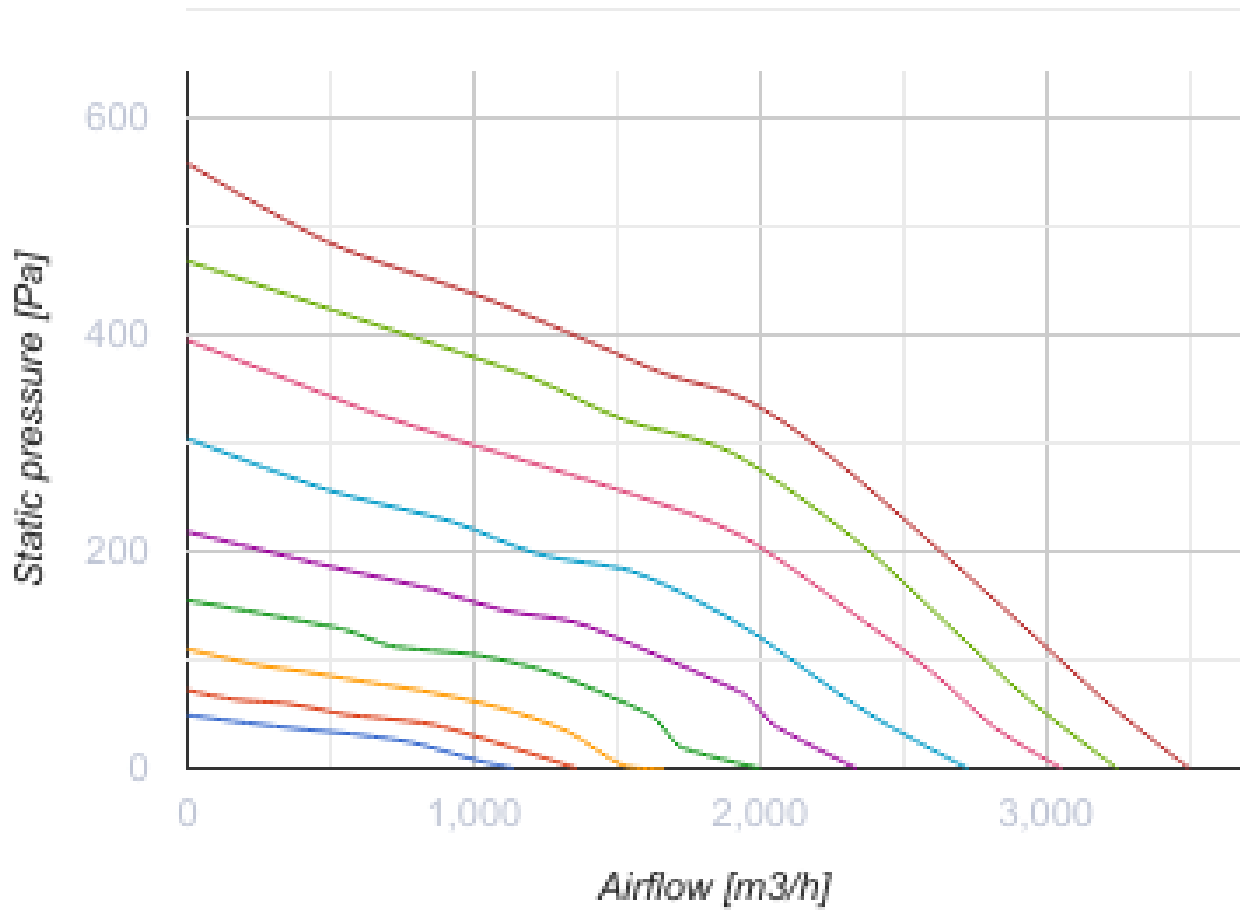

Iso-Primo EC 355 W

Канальные вентиляторы смешанного типа в шумоизолированных корпусах с ЕС-двигателями

- Максимальный расход воздуха: 3500
- Уровень звукового давления LpA на расстоянии 3 м: 48
- Шумоизоляция
- Тип двигателя: ЕС
- Тип крыльчатки: Смешанный
- Материал корпуса: Оцинкованная сталь
- Установка в любом положении
- Кабель подключения с сетевой вилкой

	Единица измерения	Iso-Primo EC 355 W
Размер подключаемого воздуховода	мм	355
Скорость	-	1
Фазность	-	1
Минимальное напряжение питания	В	230
Максимальное напряжение питания	В	230
Частота сети питания	Гц	50/60
Номинальная мощность	Вт	353
Максимальный ток	А	1.56
Максимальный расход воздуха	м ³ /час	3500
Скорость вращения	-	2470
Уровень звукового давления LpA на расстоянии 3 м	дБ(А)	48
Вес	кг	20.7
Максимальная температура перемещаемого воздуха	°С	55
Минимальная температура перемещаемого воздуха	°С	-25
Минимальная температура окружающего воздуха	°С	1
Максимальная температура окружающего воздуха	°С	40
Класс защиты	-	IPX4
Класс защиты привода	-	IP44

Размеры

Ø D	Ø D1	H	L	L1
354	412	471	601	739

Аксессуары

Другие аксессуары

Наименование	Фото	Описание
CDT E/0-10		Регулятор скорости для ЕС-моторов

Другие аксессуары

Наименование	Фото	Описание
VKA 355		Заслонки для круглых каналов