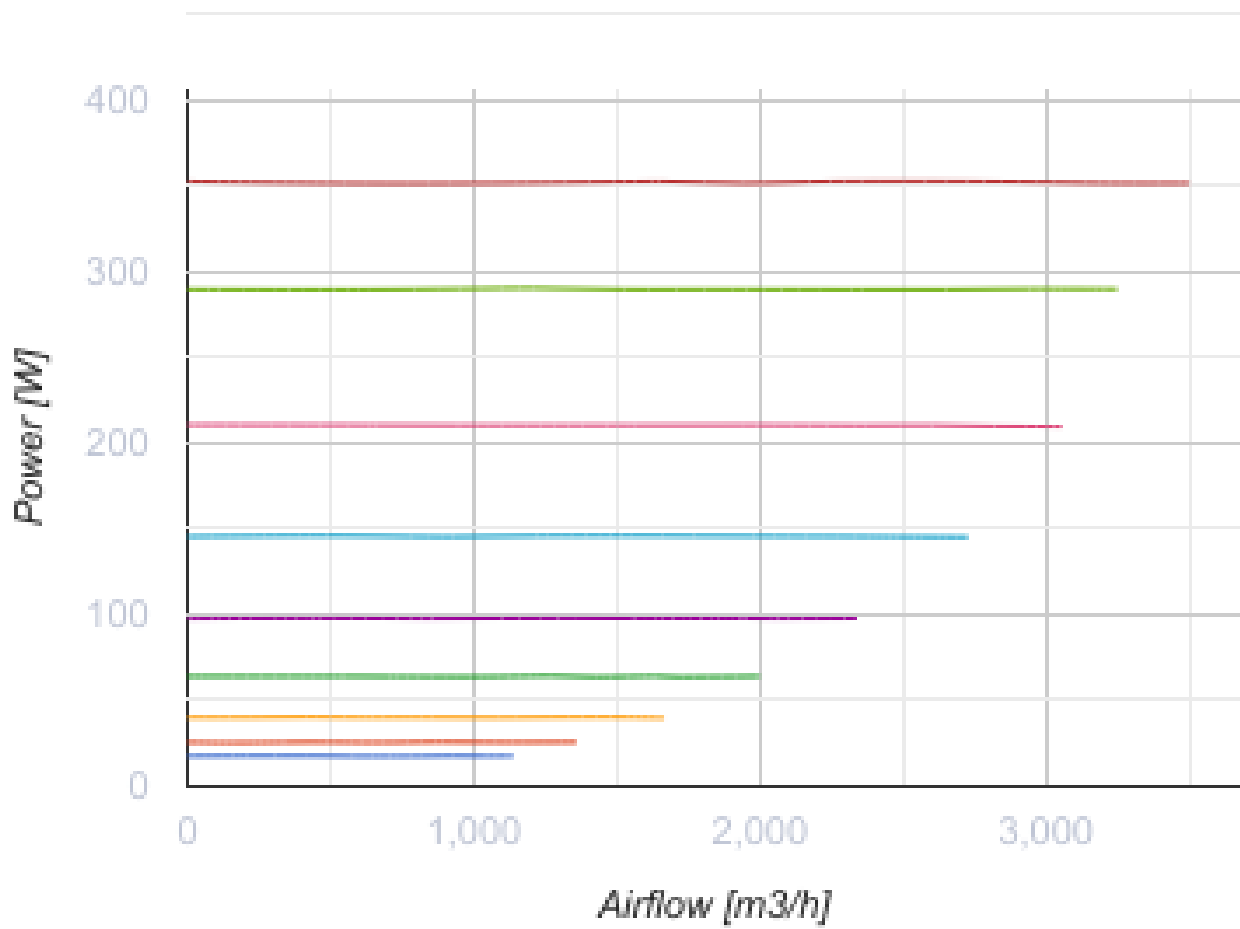

Iso-Primo EC 355 W

Канальные вентиляторы смешанного типа в шумоизолированных корпусах с ЕС-двигателями

- Максимальный расход воздуха: 3500
- Уровень звукового давления LpA на расстоянии 3 м: 48
- Шумоизоляция
- Тип двигателя: ЕС
- Тип крыльчатки: Смешанный
- Материал корпуса: Оцинкованная сталь
- Установка в любом положении
- Кабель подключения с сетевой вилкой

	Единица измерения	Iso-Primo EC 355 W
Размер подключаемого воздуховода	мм	355
Скорость	-	1
Фазность	-	1
Минимальное напряжение питания	В	230
Максимальное напряжение питания	В	230
Частота сети питания	Гц	50/60
Номинальная мощность	Вт	353
Максимальный ток	А	1.56
Максимальный расход воздуха	м ³ /час	3500
Скорость вращения	-	2470
Уровень звукового давления LpA на расстоянии 3 м	дБ(А)	48
Вес	кг	20.7
Максимальная температура перемещаемого воздуха	°С	55
Минимальная температура перемещаемого воздуха	°С	-25
Минимальная температура окружающего воздуха	°С	1
Максимальная температура окружающего воздуха	°С	40
Класс защиты	-	IPX4
Класс защиты привода	-	IP44

Размеры

Ø D	Ø D1	H	L	L1
354	412	471	601	739

Аксессуары

Другие аксессуары

Наименование	Фото	Описание
CDT E/0-10		Регулятор скорости для ЕС-моторов

Другие аксессуары

Наименование	Фото	Описание
VKA 355		Заслонки для круглых каналов