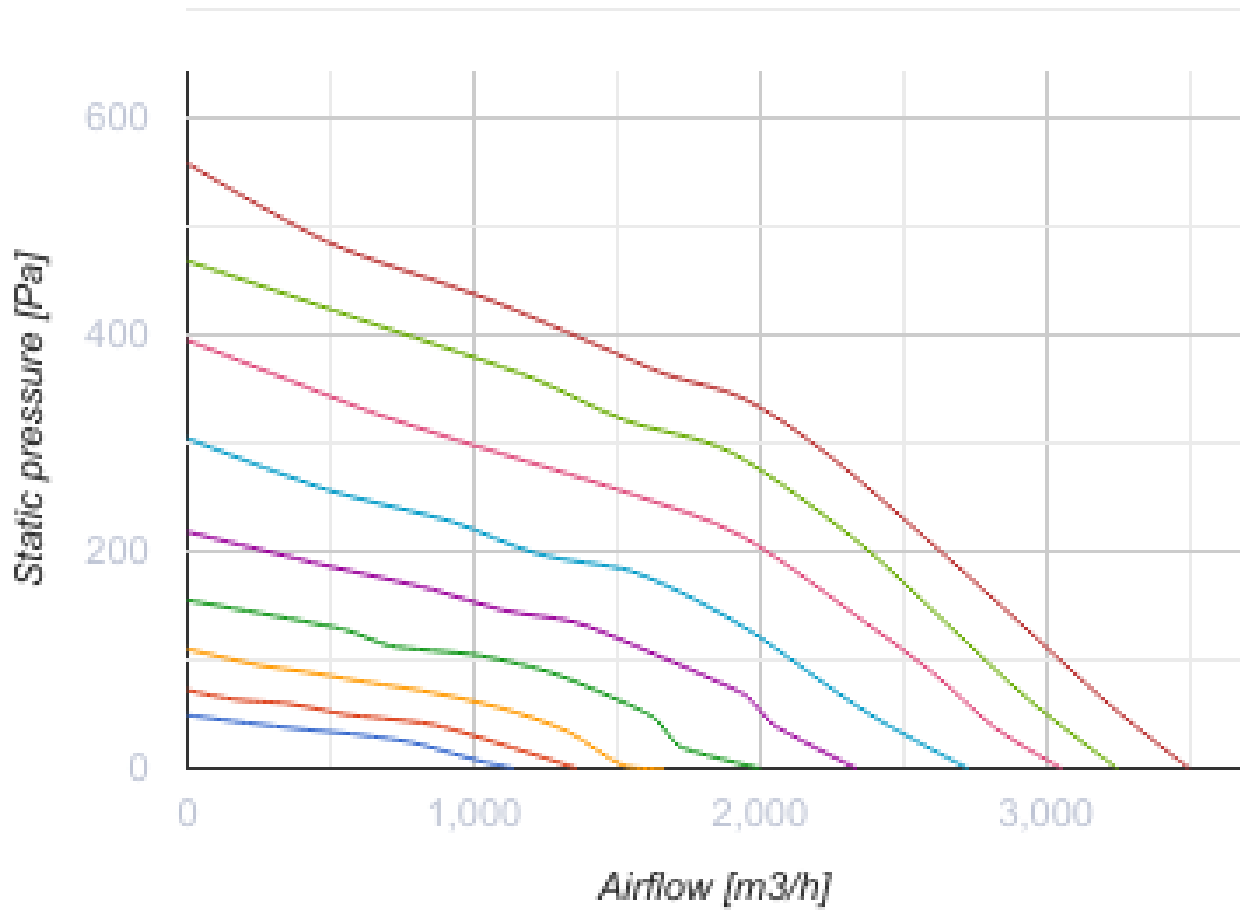

Iso-Primo EC 355 W

Канальные вентиляторы смешанного типа в шумоизолированном корпусе с EC-двигателем

- Максимальный расход воздуха: 3500
- Уровень звукового давления LpA на расстоянии 3 м: 48
- Шумоизоляция
- Тип двигателя: EC
- Тип крыльчатки: Смешанный
- Материал корпуса: Оцинкованная сталь
- Установка в любом положении
- Кабель подключения с сетевой вилкой

	Единица измерения	Iso-Primo EC 355 W
Размер подключаемого воздуховода	мм	355
Скорость	-	1
Фазность	-	1
Минимальное напряжение питания	В	230
Максимальное напряжение питания	В	230
Частота сети питания	Гц	50/60
Номинальная мощность	Вт	353
Максимальный ток	А	1.56
Максимальный расход воздуха	м ³ /час	3500
Скорость вращения	-	2470
Уровень звукового давления LpA на расстоянии 3 м	дБ(А)	48
Вес	кг	20.7
Максимальная температура перемещаемого воздуха	°С	55
Минимальная температура перемещаемого воздуха	°С	-25
Минимальная температура окружающего воздуха	°С	1
Максимальная температура окружающего воздуха	°С	40
Класс защиты	-	IPX4
Класс защиты привода	-	IP44

Размеры

Ø D	Ø D1	H	L	L1
354	412	471	601	739

Аксессуары

Регуляторы скорости ЕС-двигателей

Наименование	Фото	Описание
CDT E/0-10		Регулятор скорости для ЕС-моторов

Для круглых каналов

Наименование	Фото	Описание
VKA 355		Заслонки для круглых каналов