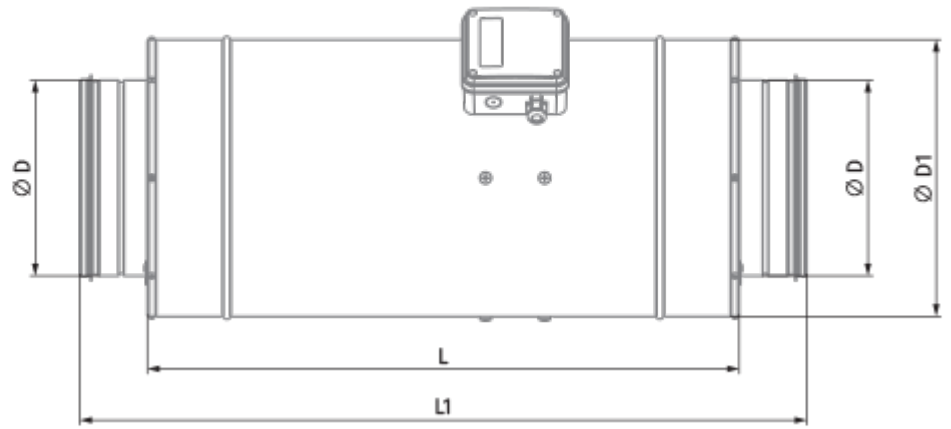

## Iso-Primo EC 355

Канальные вентиляторы смешанного типа в шумоизолированном корпусе с EC-двигателем

- Максимальный расход воздуха: 3500
- Уровень звукового давления LpA на расстоянии 3 м: 48
- Шумоизоляция
- Тип двигателя: EC
- Тип крыльчатки: Смешанный
- Материал корпуса: Оцинкованная сталь
- Установка в любом положении

	Единица измерения	Iso-Primo EC 355
Размер подключаемого воздуховода	мм	355
Скорость	-	1
Фазность	-	1
Минимальное напряжение питания	В	230
Максимальное напряжение питания	В	230
Частота сети питания	Гц	50/60
Номинальная мощность	Вт	353
Максимальный ток	А	1.56
Максимальный расход воздуха	м <sup>3</sup> /час	3500
Скорость вращения	-	2470
Уровень звукового давления LpA на расстоянии 3 м	дБ(А)	48
Вес	кг	20.7
Максимальная температура перемещаемого воздуха	°С	55
Минимальная температура перемещаемого воздуха	°С	-25
Минимальная температура окружающего воздуха	°С	1
Максимальная температура окружающего воздуха	°С	40
Класс защиты	-	IPX4
Класс защиты привода	-	IP44

## Размеры

Ø D	Ø D1	H	L	L1
354	412	471	601	739