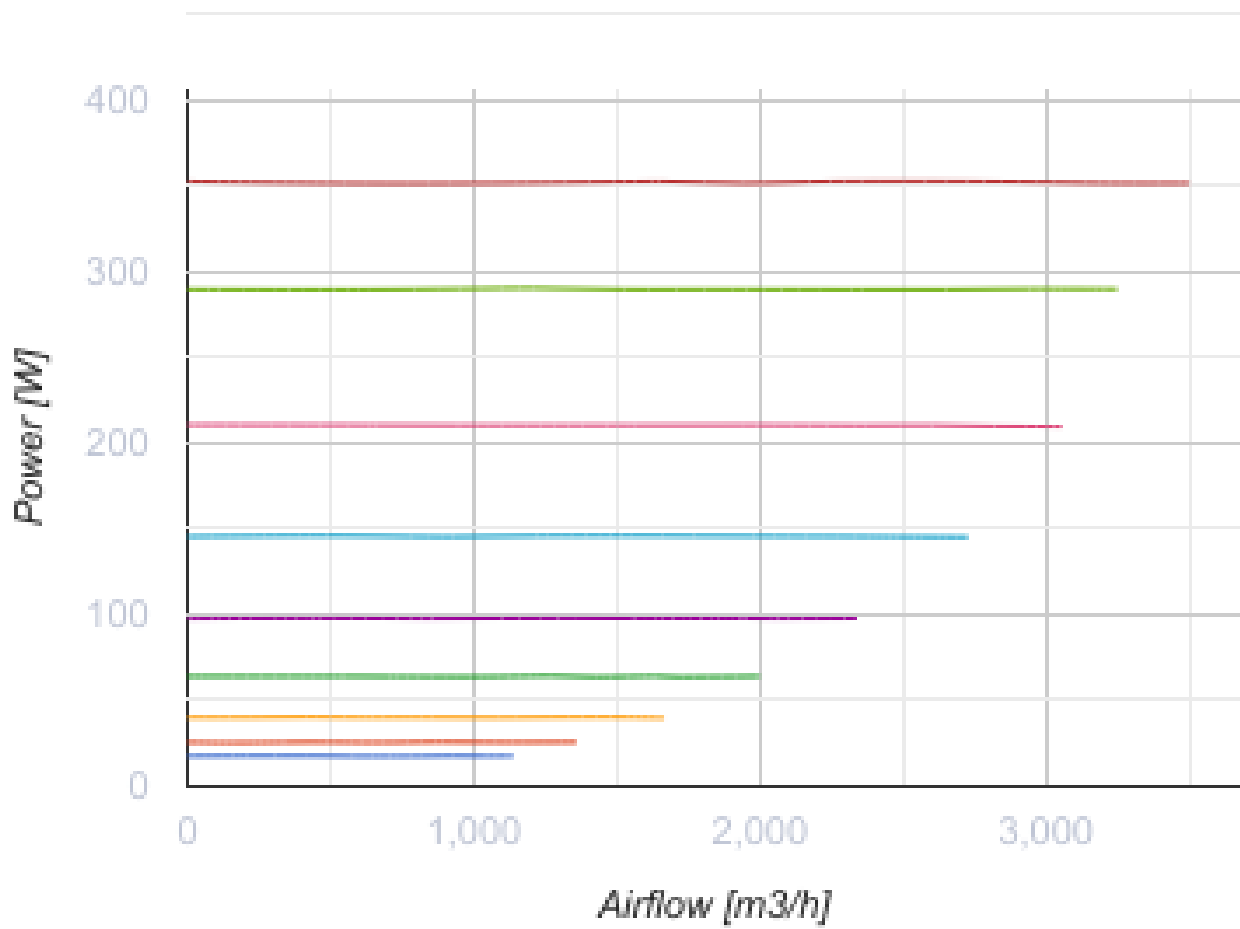

## Iso-Primo EC 355

Канальные вентиляторы смешанного типа в шумоизолированном корпусе с EC-двигателем

- Максимальный расход воздуха: 3500
- Уровень звукового давления LpA на расстоянии 3 м: 48
- Шумоизоляция
- Тип двигателя: EC
- Тип крыльчатки: Смешанный
- Материал корпуса: Оцинкованная сталь
- Установка в любом положении

	Единица измерения	Iso-Primo EC 355
Размер подключаемого воздуховода	мм	355
Скорость	-	1
Фазность	-	1
Минимальное напряжение питания	В	230
Максимальное напряжение питания	В	230
Частота сети питания	Гц	50/60
Номинальная мощность	Вт	353
Максимальный ток	А	1.56
Максимальный расход воздуха	м <sup>3</sup> /час	3500
Скорость вращения	-	2470
Уровень звукового давления LpA на расстоянии 3 м	дБ(А)	48
Вес	кг	20.7
Максимальная температура перемещаемого воздуха	°С	55
Минимальная температура перемещаемого воздуха	°С	-25
Минимальная температура окружающего воздуха	°С	1
Максимальная температура окружающего воздуха	°С	40
Класс защиты	-	IPX4
Класс защиты привода	-	IP44

## Размеры

Ø D	Ø D1	H	L	L1
354	412	471	601	739

## Экодизайн

Торговая марка	Blauberg
Модель	Iso-Primo EC 355
Тип установки	Unidirectional
Тип привода	Integrated VSD
Тип теплообменника	Нет
Номинальный расход воздуха (м <sup>3</sup> /с)	0.733
Статическое давление при номинальном расходе воздуха (Па)	200
Максимальные внешние утечки (%)	2.7
Статическая эффективность (%)	42.8
Эффективная мощность (кВт)	0.35
Sound power level (дБ(А))	68
Декларируемый тип вентиляционной единицы	NRVU UVU