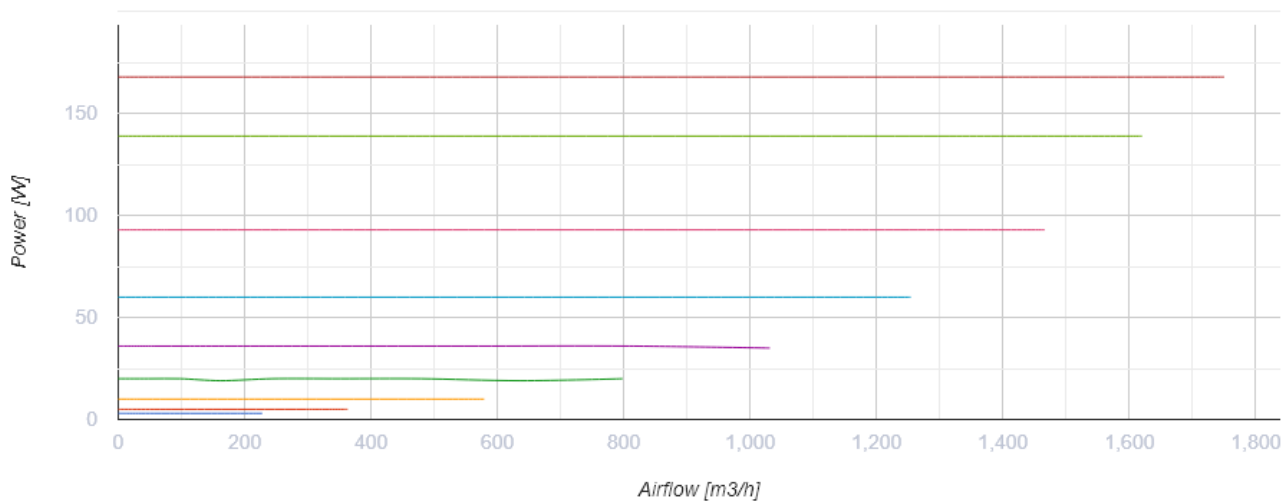

Iso-Primo EC 250 W

Канальные вентиляторы смешанного типа в шумоизолированном корпусе с EC-двигателем

- Максимальный расход воздуха: 1750
- Уровень звукового давления LpA на расстоянии 3 м: 48
- Шумоизоляция
- Тип двигателя: EC
- Тип крыльчатки: Смешанный
- Материал корпуса: Оцинкованная сталь
- Установка в любом положении
- Кабель подключения с сетевой вилкой

	Единица измерения	Iso-Primo EC 250 W
Размер подключаемого воздуховода	мм	250
Скорость	-	1
Фазность	-	1
Минимальное напряжение питания	В	230
Максимальное напряжение питания	В	230
Частота сети питания	Гц	50/60
Номинальная мощность	Вт	168
Максимальный ток	А	1.34
Максимальный расход воздуха	м ³ /час	1750
Скорость вращения	-	3282
Уровень звукового давления LpA на расстоянии 3 м	дБ(А)	48
Вес	кг	9.8
Максимальная температура перемещаемого воздуха	°С	55
Минимальная температура перемещаемого воздуха	°С	-25
Минимальная температура окружающего воздуха	°С	1
Максимальная температура окружающего воздуха	°С	40
Класс защиты	-	IPX4
Класс защиты привода	-	IP44