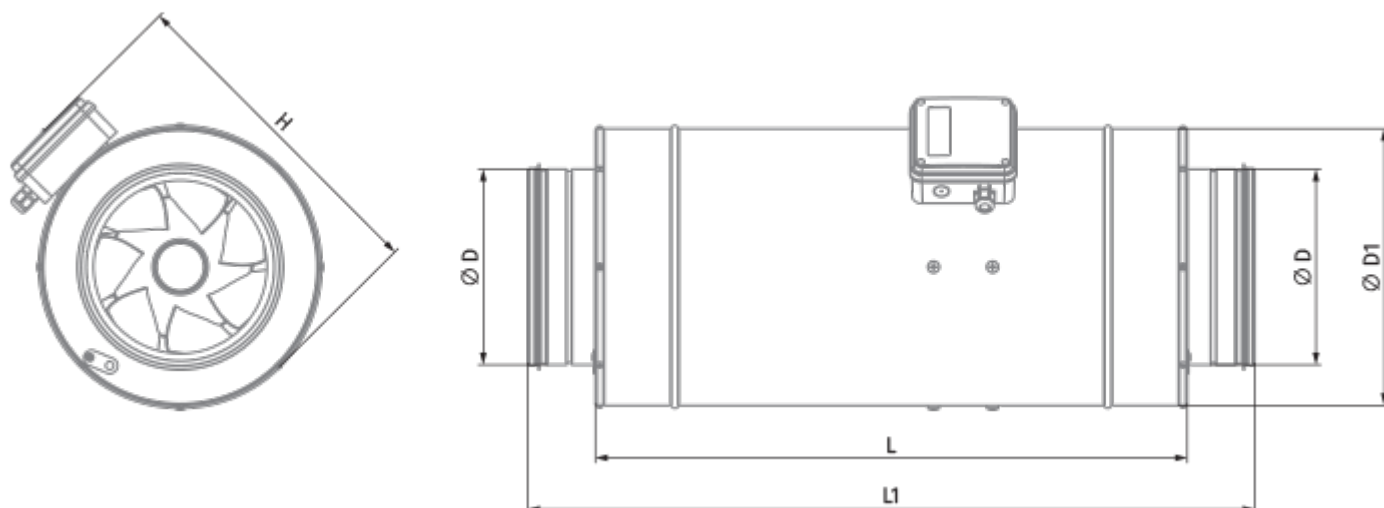

Iso-Primo EC 250 W

Канальные вентиляторы смешанного типа в шумоизолированном корпусе с EC-двигателем

- Максимальный расход воздуха: 1750
- Уровень звукового давления LpA на расстоянии 3 м: 48
- Шумоизоляция
- Тип двигателя: EC
- Тип крыльчатки: Смешанный
- Материал корпуса: Оцинкованная сталь
- Установка в любом положении
- Кабель подключения с сетевой вилкой

	Единица измерения	Iso-Primo EC 250 W
Размер подключаемого воздуховода	мм	250
Скорость	-	1
Фазность	-	1
Минимальное напряжение питания	В	230
Максимальное напряжение питания	В	230
Частота сети питания	Гц	50/60
Номинальная мощность	Вт	168
Максимальный ток	А	1.34
Максимальный расход воздуха	м ³ /час	1750
Скорость вращения	-	3282
Уровень звукового давления LpA на расстоянии 3 м	дБ(А)	48
Вес	кг	9.8
Максимальная температура перемещаемого воздуха	°С	55
Минимальная температура перемещаемого воздуха	°С	-25
Минимальная температура окружающего воздуха	°С	1
Максимальная температура окружающего воздуха	°С	40
Класс защиты	-	IPX4
Класс защиты привода	-	IP44

Размеры

Ø D	Ø D1	H	L	L1
249	337	389	601	739

Аксессуары

Для круглых каналов

Наименование	Фото	Описание
SD 250/600		Шумоглушители для круглых каналов
SD 250/900		Шумоглушители для круглых каналов
SD 250/1200		Шумоглушители для круглых каналов