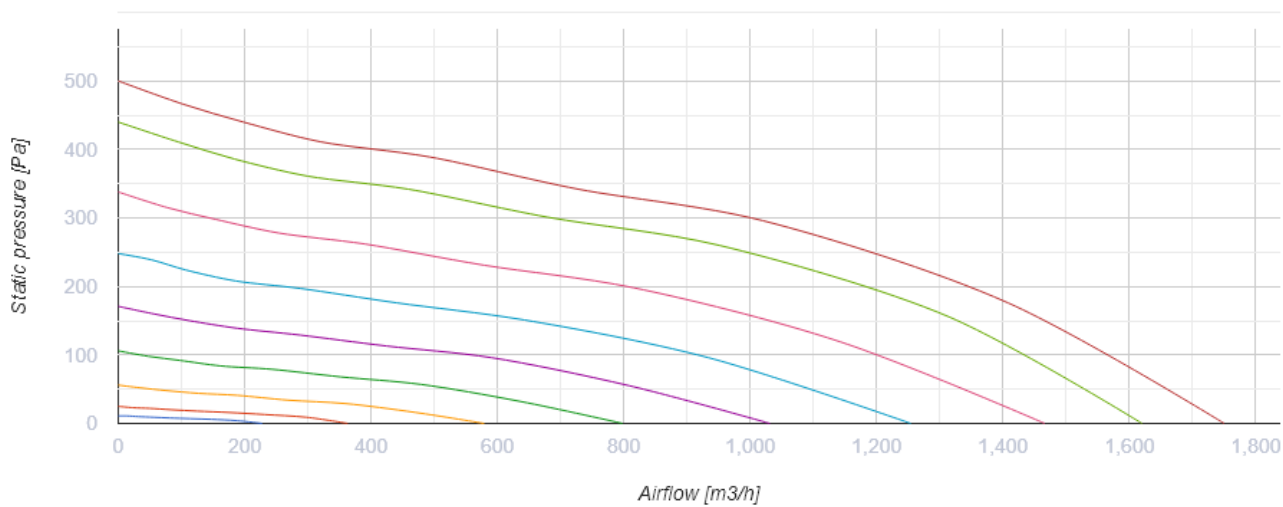

Iso-Primo EC 250 W

Канальные вентиляторы смешанного типа в шумоизолированном корпусе с EC-двигателем

- Максимальный расход воздуха: 1750
- Уровень звукового давления LpA на расстоянии 3 м: 48
- Шумоизоляция
- Тип двигателя: EC
- Тип крыльчатки: Смешанный
- Материал корпуса: Оцинкованная сталь
- Установка в любом положении
- Кабель подключения с сетевой вилкой

	Единица измерения	Iso-Primo EC 250 W
Размер подключаемого воздуховода	мм	250
Скорость	-	1
Фазность	-	1
Минимальное напряжение питания	В	230
Максимальное напряжение питания	В	230
Частота сети питания	Гц	50/60
Номинальная мощность	Вт	168
Максимальный ток	А	1.34
Максимальный расход воздуха	м ³ /час	1750
Скорость вращения	-	3282
Уровень звукового давления LpA на расстоянии 3 м	дБ(А)	48
Вес	кг	9.8
Максимальная температура перемещаемого воздуха	°С	55
Минимальная температура перемещаемого воздуха	°С	-25
Минимальная температура окружающего воздуха	°С	1
Максимальная температура окружающего воздуха	°С	40
Класс защиты	-	IPX4
Класс защиты привода	-	IP44