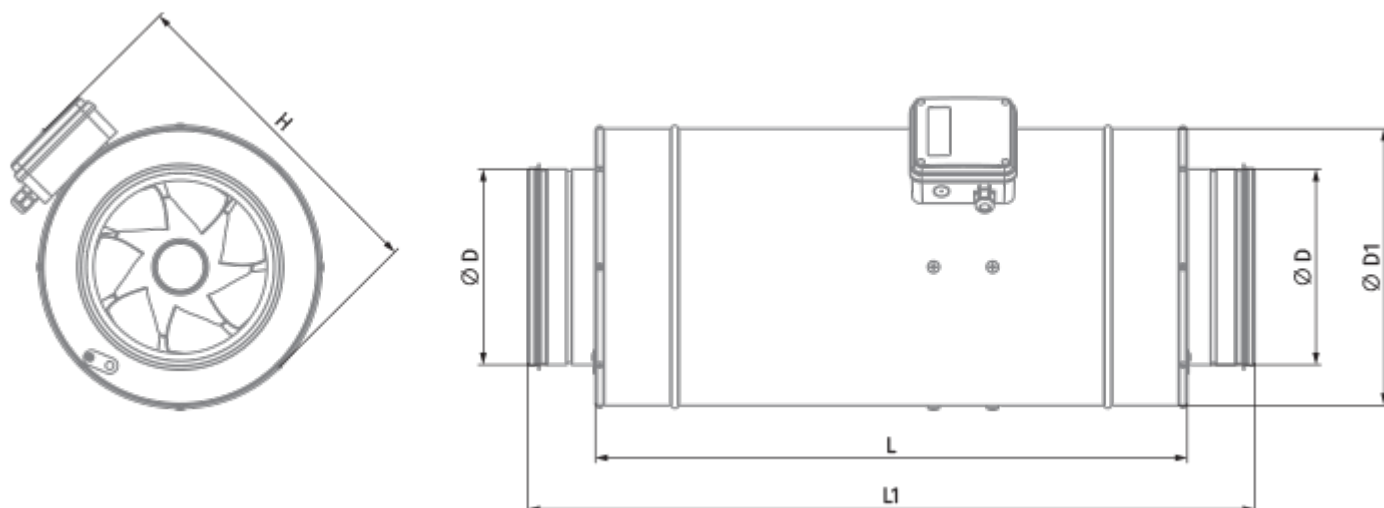

Iso-Primo EC 250 T

Канальные вентиляторы смешанного типа в шумоизолированном корпусе с EC-двигателем

- Максимальный расход воздуха: 1750
- Уровень звукового давления LpA на расстоянии 3 м: 48
- Шумоизоляция
- Тип двигателя: EC
- Тип крыльчатки: Смешанный
- Материал корпуса: Оцинкованная сталь
- Установка в любом положении
- Таймер: Таймер выключения

	Единица измерения	Iso-Primo EC 250 T
Размер подключаемого воздуховода	мм	250
Скорость	-	1
Фазность	-	1
Минимальное напряжение питания	В	230
Максимальное напряжение питания	В	230
Частота сети питания	Гц	50/60
Номинальная мощность	Вт	168
Максимальный ток	А	1.34
Максимальный расход воздуха	м ³ /час	1750
Скорость вращения	-	3282
Уровень звукового давления LpA на расстоянии 3 м	дБ(А)	48
Вес	кг	9.8
Максимальная температура перемещаемого воздуха	°С	55
Минимальная температура перемещаемого воздуха	°С	-25
Минимальная температура окружающего воздуха	°С	1
Максимальная температура окружающего воздуха	°С	40
Класс защиты	-	IPX4
Класс защиты привода	-	IP44

Размеры

Ø D	Ø D1	H	L	L1
249	337	389	601	739

Аксессуары

Водяные нагреватели

Наименование	Фото	Описание
WKN 250-2		Канальные водяные нагреватели для круглых каналов
WKN 250-4		Канальные водяные нагреватели для круглых каналов