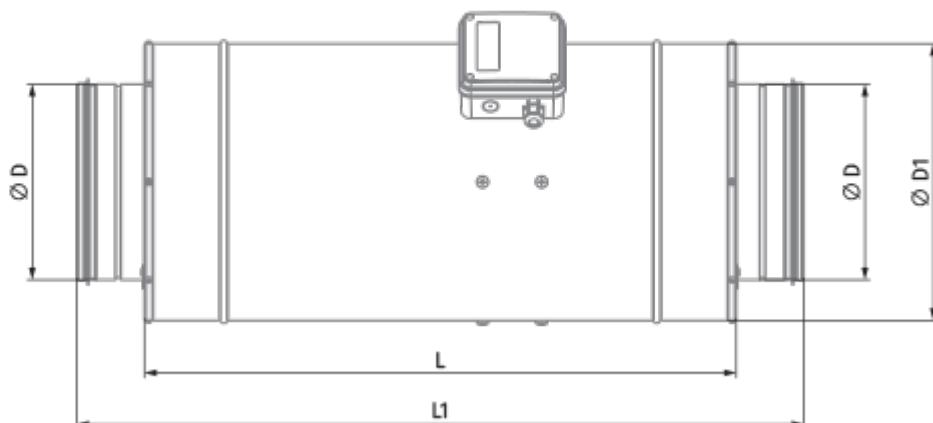

Iso-Primo EC 250 T

Канальные вентиляторы смешанного типа в шумоизолированном корпусе с EC-двигателем

- Максимальный расход воздуха: 1750
- Уровень звукового давления LpA на расстоянии 3 м: 48
- Шумоизоляция
- Тип двигателя: EC
- Тип крыльчатки: Смешанный
- Материал корпуса: Оцинкованная сталь
- Установка в любом положении
- Таймер: Таймер выключения

	Единица измерения	Iso-Primo EC 250 T
Размер подключаемого воздуховода	мм	250
Скорость	-	1
Фазность	-	1
Минимальное напряжение питания	В	230
Максимальное напряжение питания	В	230
Частота сети питания	Гц	50/60
Номинальная мощность	Вт	168
Максимальный ток	А	1.34
Максимальный расход воздуха	м ³ /час	1750
Скорость вращения	-	3282
Уровень звукового давления LpA на расстоянии 3 м	дБ(А)	48
Вес	кг	9.8
Максимальная температура перемещаемого воздуха	°С	55
Минимальная температура перемещаемого воздуха	°С	-25
Минимальная температура окружающего воздуха	°С	1
Максимальная температура окружающего воздуха	°С	40
Класс защиты	-	IPX4
Класс защиты привода	-	IP44

Размеры

Ø D	Ø D1	H	L	L1
249	337	389	601	739

Аксессуары

Водяные нагреватели

Наименование	Фото	Описание
WKN 250-2		Канальные водяные нагреватели для круглых каналов
WKN 250-4		Канальные водяные нагреватели для круглых каналов