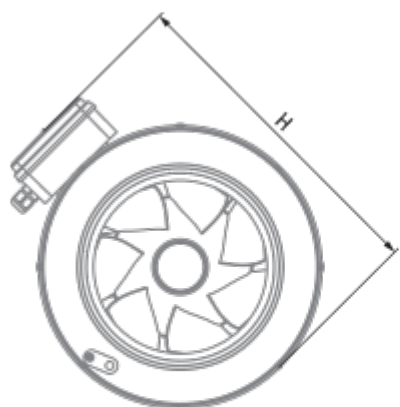

Iso-Primo EC 250 T

Канальные вентиляторы смешанного типа в шумоизолированном корпусе с EC-двигателем

- Максимальный расход воздуха: 1750
- Уровень звукового давления LpA на расстоянии 3 м: 48
- Шумоизоляция
- Тип двигателя: EC
- Тип крыльчатки: Смешанный
- Материал корпуса: Оцинкованная сталь
- Установка в любом положении
- Таймер: Таймер выключения

	Единица измерения	Iso-Primo EC 250 T
Размер подключаемого воздуховода	мм	250
Скорость	-	1
Фазность	-	1
Минимальное напряжение питания	В	230
Максимальное напряжение питания	В	230
Частота сети питания	Гц	50/60
Номинальная мощность	Вт	168
Максимальный ток	А	1.34
Максимальный расход воздуха	м ³ /час	1750
Скорость вращения	-	3282
Уровень звукового давления LpA на расстоянии 3 м	дБ(А)	48
Вес	кг	9.8
Максимальная температура перемещаемого воздуха	°С	55
Минимальная температура перемещаемого воздуха	°С	-25
Минимальная температура окружающего воздуха	°С	1
Максимальная температура окружающего воздуха	°С	40
Класс защиты	-	IPX4
Класс защиты привода	-	IP44

Размеры

Ø D	Ø D1	H	L	L1
249	337	389	601	739

Аксессуары

Водяные нагреватели

Наименование	Фото	Описание
WKN 250-2		Канальные водяные нагреватели для круглых каналов
WKN 250-4		Канальные водяные нагреватели для круглых каналов