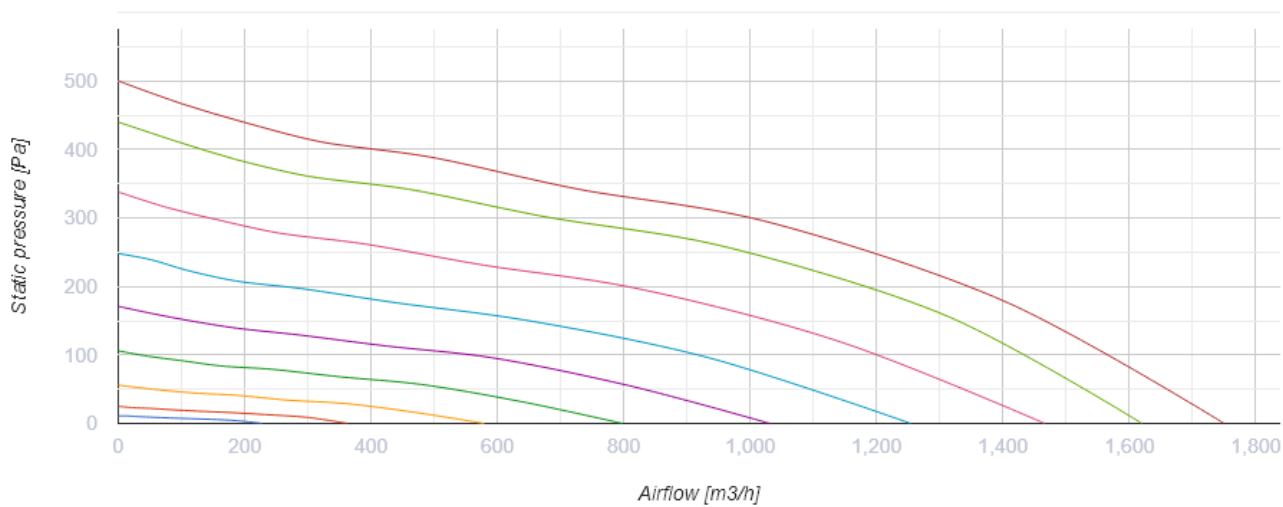

Iso-Primo EC 250 T

Канальные вентиляторы смешанного типа в шумоизолированном корпусе с EC-двигателем

- Максимальный расход воздуха: 1750
- Уровень звукового давления LpA на расстоянии 3 м: 48
- Шумоизоляция
- Тип двигателя: EC
- Тип крыльчатки: Смешанный
- Материал корпуса: Оцинкованная сталь
- Установка в любом положении
- Таймер: Таймер выключения

	Единица измерения	Iso-Primo EC 250 T
Размер подключаемого воздуховода	мм	250
Скорость	-	1
Фазность	-	1
Минимальное напряжение питания	В	230
Максимальное напряжение питания	В	230
Частота сети питания	Гц	50/60
Номинальная мощность	Вт	168
Максимальный ток	А	1.34
Максимальный расход воздуха	м ³ /час	1750
Скорость вращения	-	3282
Уровень звукового давления LpA на расстоянии 3 м	дБ(А)	48
Вес	кг	9.8
Максимальная температура перемещаемого воздуха	°С	55
Минимальная температура перемещаемого воздуха	°С	-25
Минимальная температура окружающего воздуха	°С	1
Максимальная температура окружающего воздуха	°С	40
Класс защиты	-	IPX4
Класс защиты привода	-	IP44