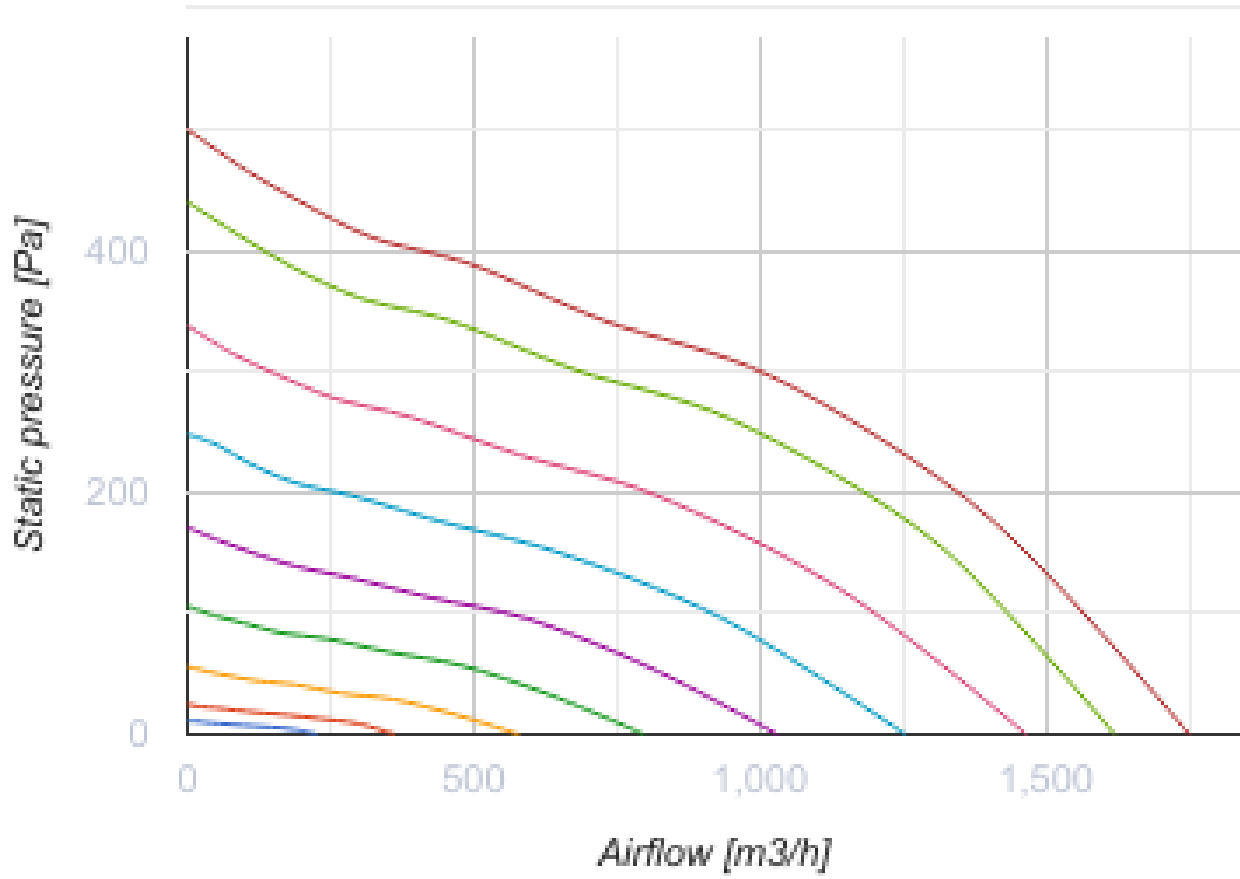

Iso-Primo EC 250 T

Канальные вентиляторы смешанного типа в шумоизолированном корпусе с EC-двигателем

- Максимальный расход воздуха: 1750
- Уровень звукового давления LpA на расстоянии 3 м: 48
- Шумоизоляция
- Тип двигателя: EC
- Тип крыльчатки: Смешанный
- Материал корпуса: Оцинкованная сталь
- Установка в любом положении
- Таймер: Таймер выключения

	Единица измерения	Iso-Primo EC 250 T
Размер подключаемого воздуховода	мм	250
Скорость	-	1
Фазность	-	1
Минимальное напряжение питания	В	230
Максимальное напряжение питания	В	230
Частота сети питания	Гц	50/60
Номинальная мощность	Вт	168
Максимальный ток	А	1.34
Максимальный расход воздуха	м ³ /час	1750
Скорость вращения	-	3282
Уровень звукового давления LpA на расстоянии 3 м	дБ(А)	48
Вес	кг	9.8
Максимальная температура перемещаемого воздуха	°С	55
Минимальная температура перемещаемого воздуха	°С	-25
Минимальная температура окружающего воздуха	°С	1
Максимальная температура окружающего воздуха	°С	40
Класс защиты	-	IPX4
Класс защиты привода	-	IP44