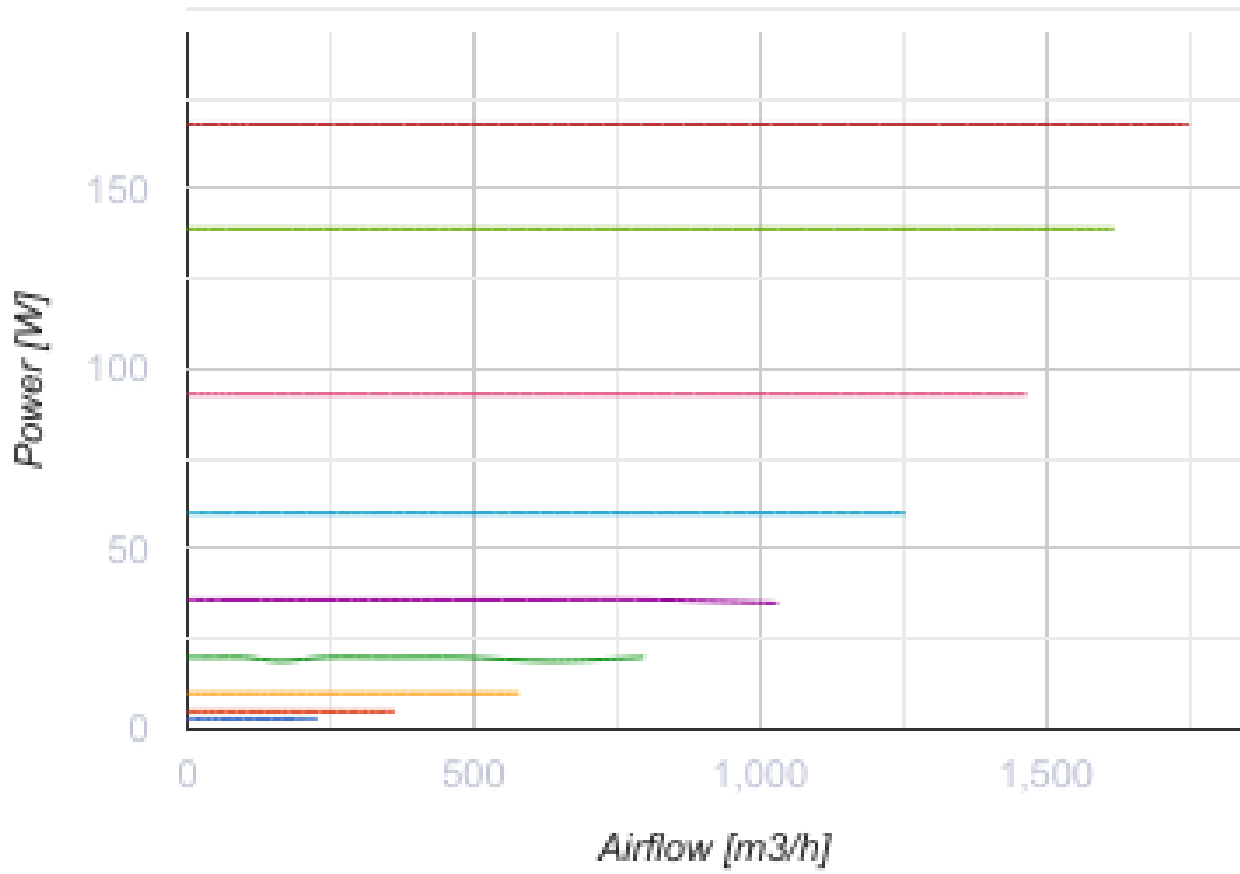

Iso-Primo EC 250 T

Канальные вентиляторы смешанного типа в шумоизолированном корпусе с EC-двигателем

- Максимальный расход воздуха: 1750
- Уровень звукового давления LpA на расстоянии 3 м: 48
- Шумоизоляция
- Тип двигателя: EC
- Тип крыльчатки: Смешанный
- Материал корпуса: Оцинкованная сталь
- Установка в любом положении
- Таймер: Таймер выключения

	Единица измерения	Iso-Primo EC 250 T
Размер подключаемого воздуховода	мм	250
Скорость	-	1
Фазность	-	1
Минимальное напряжение питания	В	230
Максимальное напряжение питания	В	230
Частота сети питания	Гц	50/60
Номинальная мощность	Вт	168
Максимальный ток	А	1.34
Максимальный расход воздуха	м ³ /час	1750
Скорость вращения	-	3282
Уровень звукового давления LpA на расстоянии 3 м	дБ(А)	48
Вес	кг	9.8
Максимальная температура перемещаемого воздуха	°С	55
Минимальная температура перемещаемого воздуха	°С	-25
Минимальная температура окружающего воздуха	°С	1
Максимальная температура окружающего воздуха	°С	40
Класс защиты	-	IPX4
Класс защиты привода	-	IP44