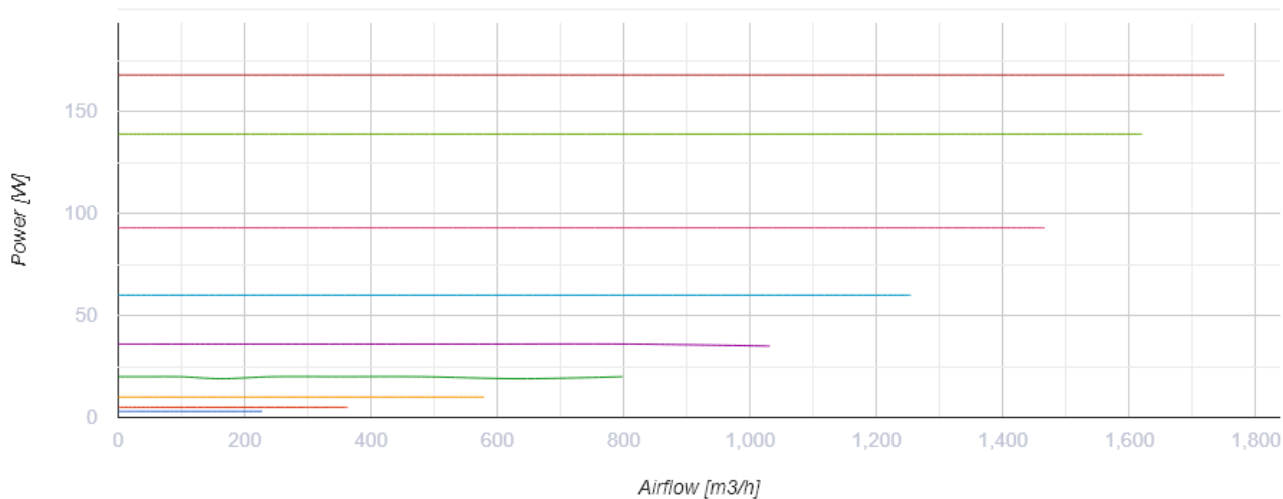

Iso-Primo EC 250 T

Канальные вентиляторы смешанного типа в шумоизолированном корпусе с EC-двигателем

- Максимальный расход воздуха: 1750
- Уровень звукового давления LpA на расстоянии 3 м: 48
- Шумоизоляция
- Тип двигателя: EC
- Тип крыльчатки: Смешанный
- Материал корпуса: Оцинкованная сталь
- Установка в любом положении
- Таймер: Таймер выключения

	Единица измерения	Iso-Primo EC 250 T
Размер подключаемого воздуховода	мм	250
Скорость	-	1
Фазность	-	1
Минимальное напряжение питания	В	230
Максимальное напряжение питания	В	230
Частота сети питания	Гц	50/60
Номинальная мощность	Вт	168
Максимальный ток	А	1.34
Максимальный расход воздуха	м ³ /час	1750
Скорость вращения	-	3282
Уровень звукового давления LpA на расстоянии 3 м	дБ(А)	48
Вес	кг	9.8
Максимальная температура перемещаемого воздуха	°С	55
Минимальная температура перемещаемого воздуха	°С	-25
Минимальная температура окружающего воздуха	°С	1
Максимальная температура окружающего воздуха	°С	40
Класс защиты	-	IPX4
Класс защиты привода	-	IP44