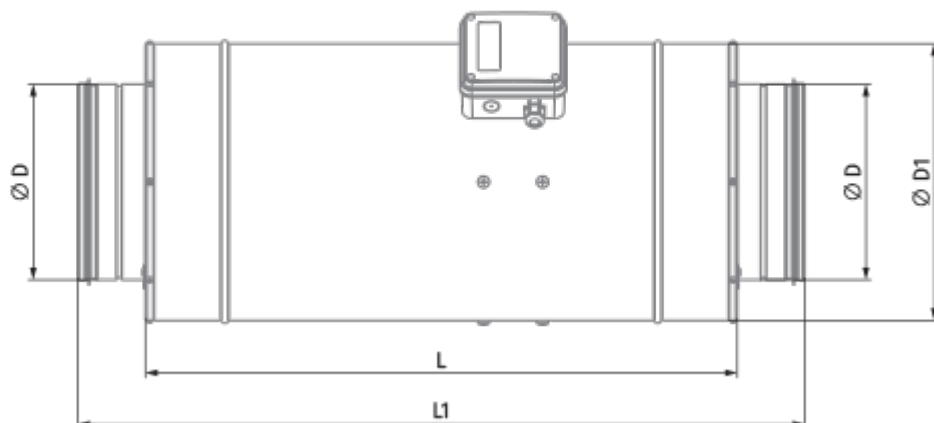

Iso-Primo EC 250 G1

Канальные вентиляторы смешанного типа в шумоизолированном корпусе с EC-двигателем

- Максимальный расход воздуха: 1750
- Уровень звукового давления LpA на расстоянии 3 м: 48
- Шумоизоляция
- Тип двигателя: EC
- Управление: Регулятор скорости
- Тип крыльчатки: Смешанный
- Материал корпуса: Оцинкованная сталь
- Установка в любом положении
- Кабель подключения с сетевой вилкой
- Датчик температуры: Выносной

	Единица измерения	Iso-Primo EC 250 G1
Размер подключаемого воздуховода	мм	250
Скорость	-	1
Фазность	-	1
Минимальное напряжение питания	В	230
Максимальное напряжение питания	В	230
Частота сети питания	Гц	50/60
Номинальная мощность	Вт	168
Максимальный ток	А	1.34
Максимальный расход воздуха	м ³ /час	1750
Скорость вращения	-	3282
Уровень звукового давления LpA на расстоянии 3 м	дБ(A)	48
Вес	кг	9.8
Максимальная температура перемещаемого воздуха	°C	55
Минимальная температура перемещаемого воздуха	°C	-25
Минимальная температура окружающего воздуха	°C	1
Максимальная температура окружающего воздуха	°C	40
Класс защиты	-	IPX4
Класс защиты привода	-	IP44

Размеры

Ø D	Ø D1	H	L	L1
249	337	389	601	739

Аксессуары

Для круглых каналов

Наименование	Фото	Описание
SD 250/600		Шумоглушители для круглых каналов
SD 250/900		Шумоглушители для круглых каналов
SD 250/1200		Шумоглушители для круглых каналов