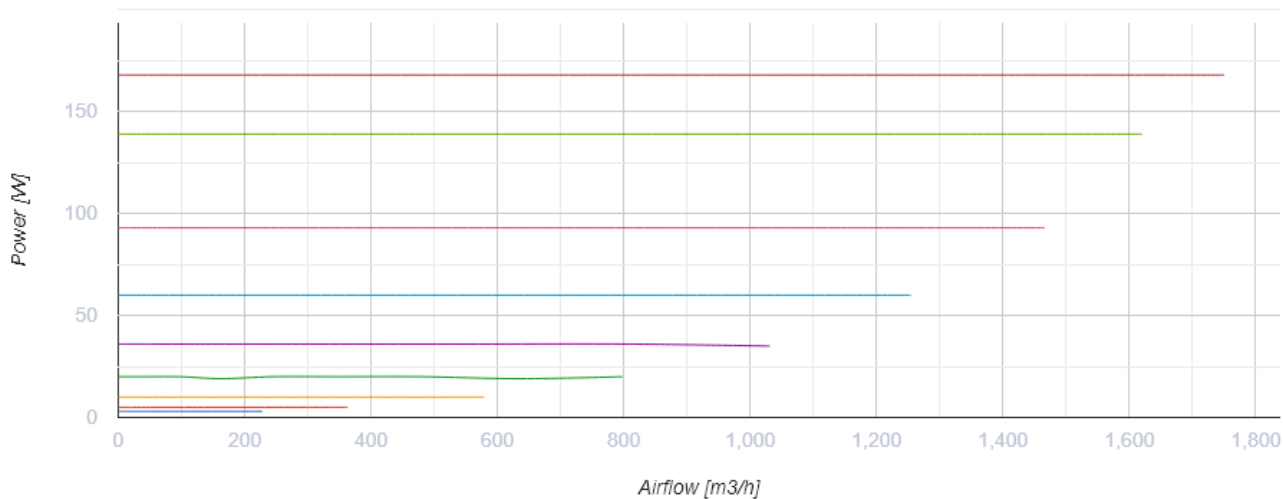

Iso-Primo EC 250 G1

Канальные вентиляторы смешанного типа в шумоизолированном корпусе с EC-двигателем

- Максимальный расход воздуха: 1750
- Уровень звукового давления LpA на расстоянии 3 м: 48
- Шумоизоляция
- Тип двигателя: EC
- Управление: Регулятор скорости
- Тип крыльчатки: Смешанный
- Материал корпуса: Оцинкованная сталь
- Установка в любом положении
- Кабель подключения с сетевой вилкой
- Датчик температуры: Выносной

	Единица измерения	Iso-Primo EC 250 G1
Размер подключаемого воздуховода	мм	250
Скорость	-	1
Фазность	-	1
Минимальное напряжение питания	В	230
Максимальное напряжение питания	В	230
Частота сети питания	Гц	50/60
Номинальная мощность	Вт	168
Максимальный ток	А	1.34
Максимальный расход воздуха	м ³ /час	1750
Скорость вращения	-	3282
Уровень звукового давления LpA на расстоянии 3 м	дБ(A)	48
Вес	кг	9.8
Максимальная температура перемещаемого воздуха	°C	55
Минимальная температура перемещаемого воздуха	°C	-25
Минимальная температура окружающего воздуха	°C	1
Максимальная температура окружающего воздуха	°C	40
Класс защиты	-	IPX4
Класс защиты привода	-	IP44