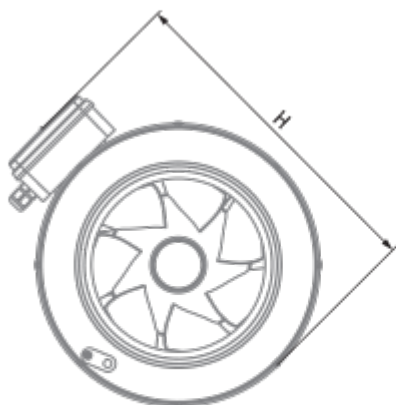

Iso-Primo EC 250 G1

Канальные вентиляторы смешанного типа в шумоизолированном корпусе с EC-двигателем

- Максимальный расход воздуха: 1750
- Уровень звукового давления LpA на расстоянии 3 м: 48
- Шумоизоляция
- Тип двигателя: EC
- Управление: Регулятор скорости
- Тип крыльчатки: Смешанный
- Материал корпуса: Оцинкованная сталь
- Установка в любом положении
- Кабель подключения с сетевой вилкой
- Датчик температуры: Выносной

	Единица измерения	Iso-Primo EC 250 G1
Размер подключаемого воздуховода	мм	250
Скорость	-	1
Фазность	-	1
Минимальное напряжение питания	В	230
Максимальное напряжение питания	В	230
Частота сети питания	Гц	50/60
Номинальная мощность	Вт	168
Максимальный ток	А	1.34
Максимальный расход воздуха	м ³ /час	1750
Скорость вращения	-	3282
Уровень звукового давления LpA на расстоянии 3 м	дБ(A)	48
Вес	кг	9.8
Максимальная температура перемещаемого воздуха	°C	55
Минимальная температура перемещаемого воздуха	°C	-25
Минимальная температура окружающего воздуха	°C	1
Максимальная температура окружающего воздуха	°C	40
Класс защиты	-	IPX4
Класс защиты привода	-	IP44

Размеры

Ø D	Ø D1	H	L	L1
249	337	389	601	739

Аксессуары

Для круглых каналов

Наименование	Фото	Описание
SD 250/600		Шумоглушители для круглых каналов
SD 250/900		Шумоглушители для круглых каналов
SD 250/1200		Шумоглушители для круглых каналов