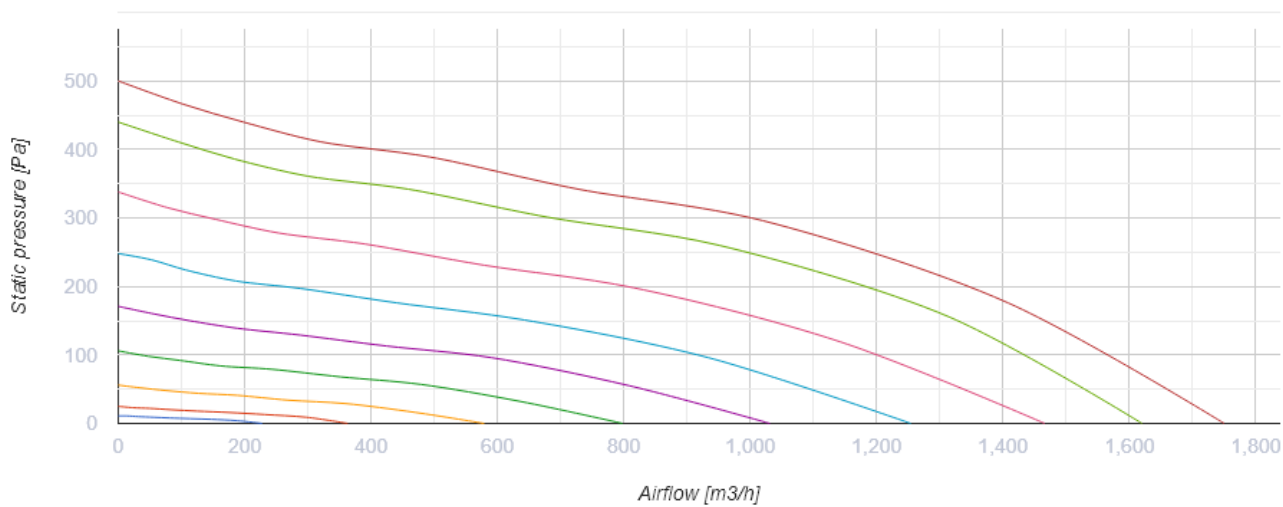

Iso-Primo EC 250 G1

Канальные вентиляторы смешанного типа в шумоизолированном корпусе с EC-двигателем

- Максимальный расход воздуха: 1750
- Уровень звукового давления LpA на расстоянии 3 м: 48
- Шумоизоляция
- Тип двигателя: EC
- Управление: Регулятор скорости
- Тип крыльчатки: Смешанный
- Материал корпуса: Оцинкованная сталь
- Установка в любом положении
- Кабель подключения с сетевой вилкой
- Датчик температуры: Выносной

	Единица измерения	Iso-Primo EC 250 G1
Размер подключаемого воздуховода	мм	250
Скорость	-	1
Фазность	-	1
Минимальное напряжение питания	В	230
Максимальное напряжение питания	В	230
Частота сети питания	Гц	50/60
Номинальная мощность	Вт	168
Максимальный ток	А	1.34
Максимальный расход воздуха	м ³ /час	1750
Скорость вращения	-	3282
Уровень звукового давления LpA на расстоянии 3 м	дБ(A)	48
Вес	кг	9.8
Максимальная температура перемещаемого воздуха	°C	55
Минимальная температура перемещаемого воздуха	°C	-25
Минимальная температура окружающего воздуха	°C	1
Максимальная температура окружающего воздуха	°C	40
Класс защиты	-	IPX4
Класс защиты привода	-	IP44