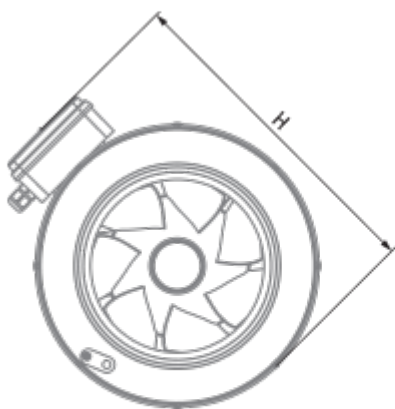

	Единица измерения	Iso-Primo EC 200
Размер подключаемого воздуховода	мм	200
Скорость	-	1
Фазность	-	1
Минимальное напряжение питания	В	230
Максимальное напряжение питания	В	230
Частота сети питания	Гц	50/60
Номинальная мощность	Вт	121
Максимальный ток	А	0.96
Максимальный расход воздуха	м ³ /час	1210
Скорость вращения	-	3100
Уровень звукового давления LpA на расстоянии 3 м	дБ(А)	47
Вес	кг	8.2
Максимальная температура перемещаемого воздуха	°С	55
Минимальная температура перемещаемого воздуха	°С	-25
Минимальная температура окружающего воздуха	°С	1
Максимальная температура окружающего воздуха	°С	40
Класс защиты	-	IPX4
Класс защиты привода	-	IP44

Размеры

Ø D	Ø D1	H	L	L1
199	281	339	601	739

Экодизайн

Торговая марка	Blauberg
Модель	Iso-Primo EC 200
Тип установки	Unidirectional
Тип привода	Integrated VSD
Тип теплообменника	Нет
Номинальный расход воздуха (м ³ /с)	0.211
Статическое давление при номинальном расходе воздуха (Па)	241
Максимальные внешние утечки (%)	2.7
Статическая эффективность (%)	43.2
Эффективная мощность (кВт)	0.12
Sound power level (дБ(А))	62
Декларируемый тип вентиляционной единицы	NRVU UVU