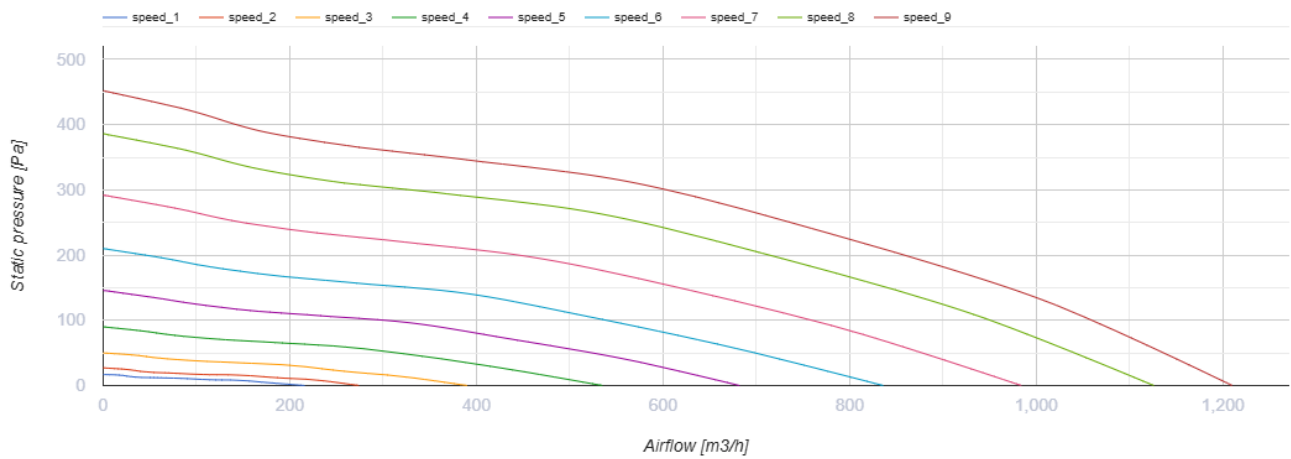

Iso-Primo EC 200

Канальные вентиляторы смешанного типа в шумоизолированном корпусе с EC-двигателем

- Максимальный расход воздуха: 1210
- Уровень звукового давления LpA на расстоянии 3 м: 47
- Шумоизоляция
- Тип двигателя: EC
- Тип крыльчатки: Смешанный
- Материал корпуса: Оцинкованная сталь
- Установка в любом положении

	Единица измерения	Iso-Primo EC 200
Размер подключаемого воздуховода	мм	200
Скорость	-	1
Фазность	-	1
Минимальное напряжение питания	В	230
Максимальное напряжение питания	В	230
Частота сети питания	Гц	50/60
Номинальная мощность	Вт	121
Максимальный ток	А	0.96
Максимальный расход воздуха	м ³ /час	1210
Скорость вращения	-	3100
Уровень звукового давления LpA на расстоянии 3 м	дБ(А)	47
Вес	кг	8.2
Максимальная температура перемещаемого воздуха	°С	55
Минимальная температура перемещаемого воздуха	°С	-25
Минимальная температура окружающего воздуха	°С	1
Максимальная температура окружающего воздуха	°С	40
Класс защиты	-	IPX4
Класс защиты привода	-	IP44

Размеры

Ø D	Ø D1	H	L	L1
199	281	339	601	739

Экодизайн

Торговая марка	Blauberg
Модель	Iso-Primo EC 200
Тип установки	Unidirectional
Тип привода	Integrated VSD
Тип теплообменника	Нет
Номинальный расход воздуха (м ³ /с)	0.211
Статическое давление при номинальном расходе воздуха (Па)	241
Максимальные внешние утечки (%)	2.7
Статическая эффективность (%)	43.2
Эффективная мощность (кВт)	0.12
Sound power level (дБ(А))	62
Декларируемый тип вентиляционной единицы	NRVU UVU