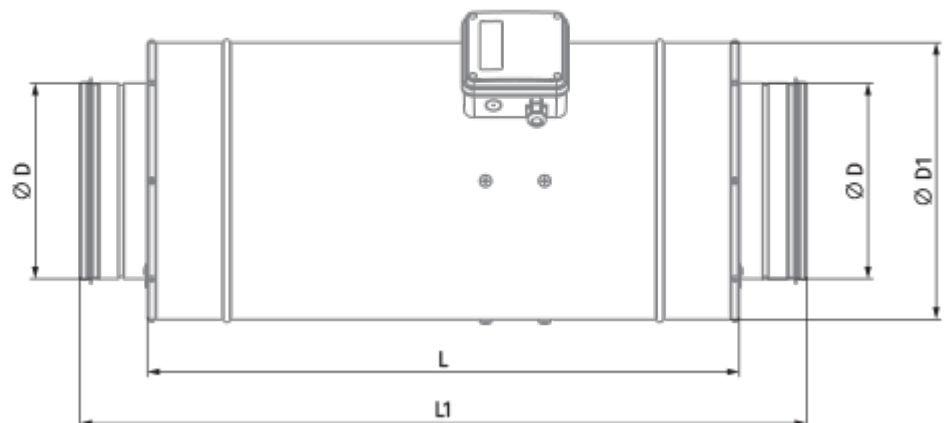

	Единица измерения	Iso-Primo EC 200
Размер подключаемого воздуховода	мм	200
Скорость	-	1
Фазность	-	1
Минимальное напряжение питания	В	230
Максимальное напряжение питания	В	230
Частота сети питания	Гц	50/60
Номинальная мощность	Вт	121
Максимальный ток	А	0.96
Максимальный расход воздуха	м ³ /час	1210
Скорость вращения	-	3100
Уровень звукового давления LpA на расстоянии 3 м	дБ(А)	47
Вес	кг	8.2
Максимальная температура перемещаемого воздуха	°С	55
Минимальная температура перемещаемого воздуха	°С	-25
Минимальная температура окружающего воздуха	°С	1
Максимальная температура окружающего воздуха	°С	40
Класс защиты	-	IPX4
Класс защиты привода	-	IP44

Размеры

Ø D	Ø D1	H	L	L1
199	281	339	601	739

Экодизайн

Торговая марка	Blauberg
Модель	Iso-Primo EC 200
Тип установки	Unidirectional
Тип привода	Integrated VSD
Тип теплообменника	Нет
Номинальный расход воздуха (м ³ /с)	0.211
Статическое давление при номинальном расходе воздуха (Па)	241
Максимальные внешние утечки (%)	2.7
Статическая эффективность (%)	43.2
Эффективная мощность (кВт)	0.12
Sound power level (дБ(А))	62
Декларируемый тип вентиляционной единицы	NRVU UVU