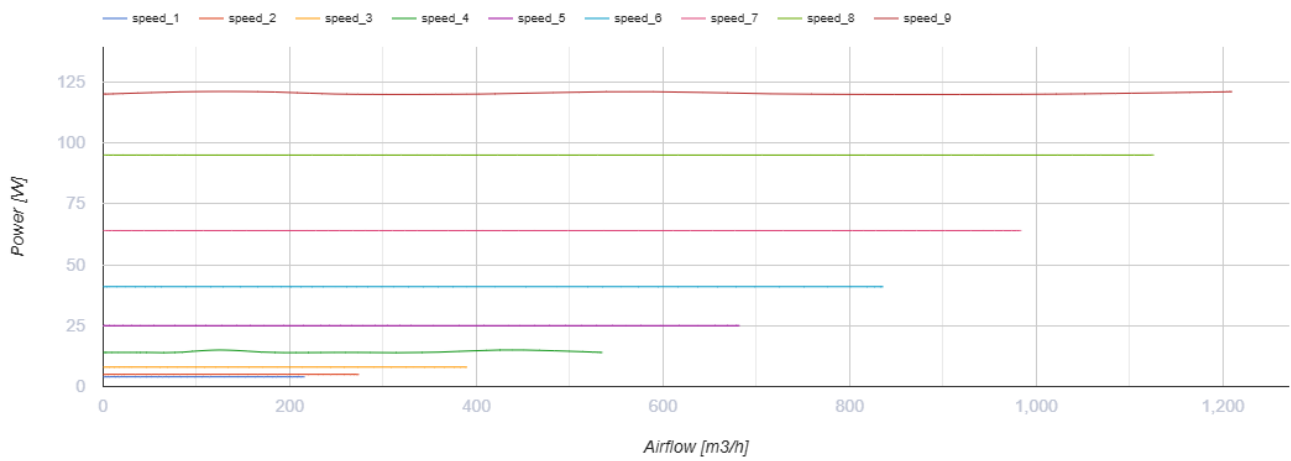

Iso-Primo EC 200

Канальные вентиляторы смешанного типа в шумоизолированном корпусе с EC-двигателем

- Максимальный расход воздуха: 1210
- Уровень звукового давления LpA на расстоянии 3 м: 47
- Шумоизоляция
- Тип двигателя: EC
- Тип крыльчатки: Смешанный
- Материал корпуса: Оцинкованная сталь
- Установка в любом положении

	Единица измерения	Iso-Primo EC 200
Размер подключаемого воздуховода	мм	200
Скорость	-	1
Фазность	-	1
Минимальное напряжение питания	В	230
Максимальное напряжение питания	В	230
Частота сети питания	Гц	50/60
Номинальная мощность	Вт	121
Максимальный ток	А	0.96
Максимальный расход воздуха	м ³ /час	1210
Скорость вращения	-	3100
Уровень звукового давления LpA на расстоянии 3 м	дБ(А)	47
Вес	кг	8.2
Максимальная температура перемещаемого воздуха	°С	55
Минимальная температура перемещаемого воздуха	°С	-25
Минимальная температура окружающего воздуха	°С	1
Максимальная температура окружающего воздуха	°С	40
Класс защиты	-	IPX4
Класс защиты привода	-	IP44

Размеры

Ø D	Ø D1	H	L	L1
199	281	339	601	739

Экодизайн

Торговая марка	Blauberg
Модель	Iso-Primo EC 200
Тип установки	Unidirectional
Тип привода	Integrated VSD
Тип теплообменника	Нет
Номинальный расход воздуха (м ³ /с)	0.211
Статическое давление при номинальном расходе воздуха (Па)	241
Максимальные внешние утечки (%)	2.7
Статическая эффективность (%)	43.2
Эффективная мощность (кВт)	0.12
Sound power level (дБ(А))	62
Декларируемый тип вентиляционной единицы	NRVU UVU