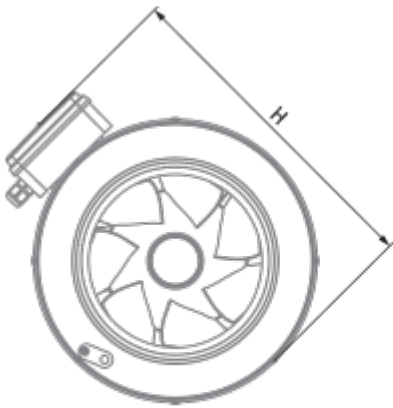

## Iso-Primo 400

Канальные вентиляторы смешанного типа в шумоизолированном корпусе

- Уровень звукового давления LpA на расстоянии 3 м: 37
- В звукоизолированном корпусе
- Тип крыльчатки: Смешанного типа
- Материал корпуса: Оцинкованная сталь
- Установка в любом положении

	Единица измерения	Iso-Primo 400		
		1	2	3
Скорость	-	1	2	3
Размер подключаемого воздуховода	мм	400		
Фазность	-	1		
Минимальное напряжение питания	В	230		
Максимальное напряжение питания	В	230		
Частота сети питания	Гц	50		
Номинальная мощность	Вт	197	204	224
Максимальный ток	А	0.91	0.90	0.98
Максимальный расход воздуха	м³/час	2543	2979	3185
Скорость вращения	-	1320	1390	1446
Уровень звукового давления LpA на расстоянии 3 м	дБ(А)	34	35	37
Вес	кг	22.8		
Максимальная температура перемещаемого воздуха	°C	55		
Минимальная температура перемещаемого воздуха	°C	-25		
Минимальная температура окружающего воздуха	°C	1		
Максимальная температура окружающего воздуха	°C	40		
Класс защиты	-	IPX4		
Класс защиты привода	-	IP20		
Материал крыльчатки	-	Пластик		

### Размеры

Ø D	Ø D1	H	L	L1
399	460	517	648	785