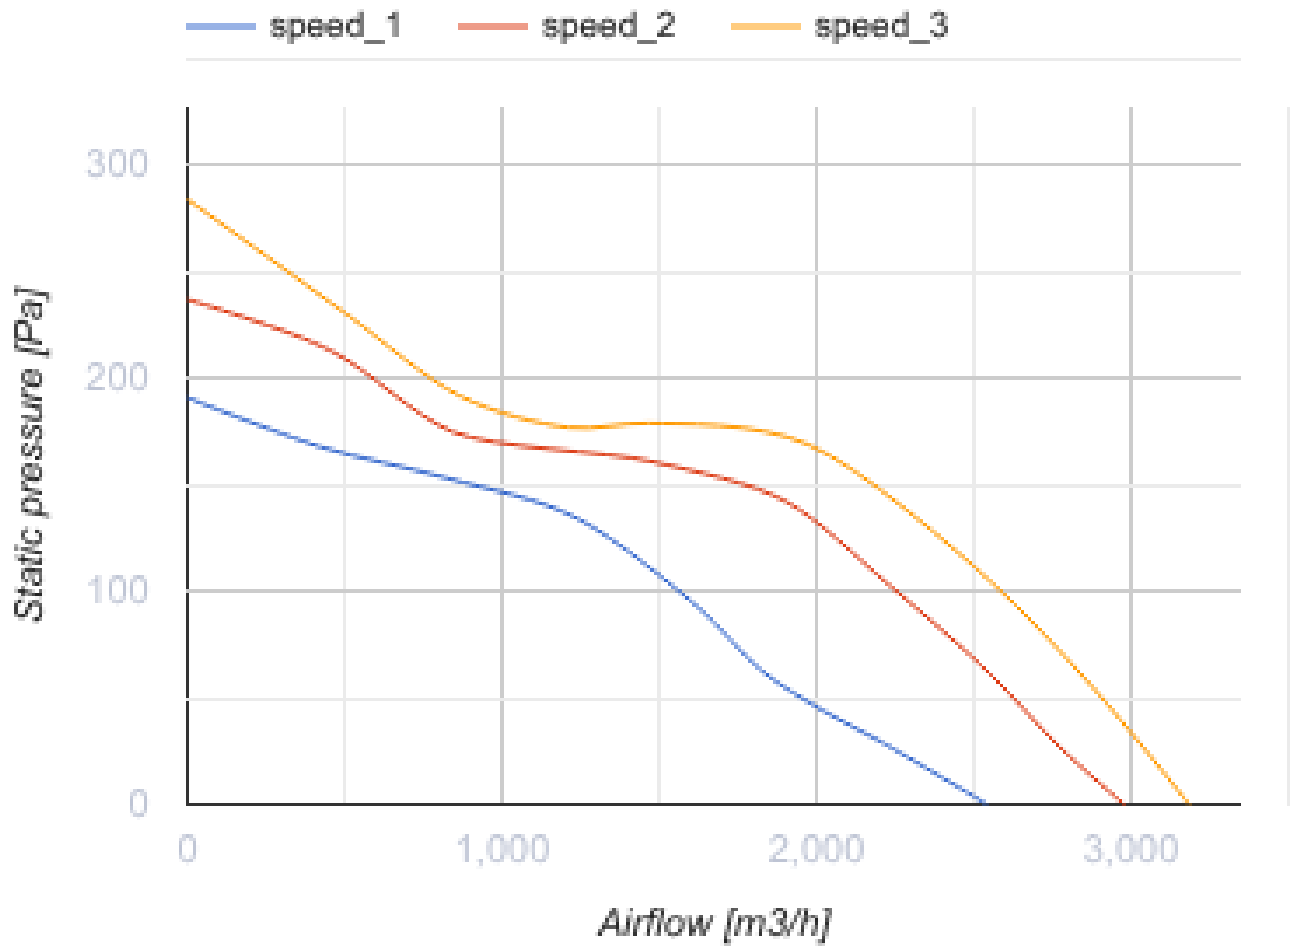

## Iso-Primo 400

Канальные вентиляторы смешанного типа в шумоизолированном корпусе

- Уровень звукового давления LpA на расстоянии 3 м: 37
- В звукоизолированном корпусе
- Тип крыльчатки: Смешанного типа
- Материал корпуса: Оцинкованная сталь
- Установка в любом положении

	Единица измерения	Iso-Primo 400		
		1	2	3
Скорость	-	1	2	3
Размер подключаемого воздуховода	мм	400		
Фазность	-	1		
Минимальное напряжение питания	В	230		
Максимальное напряжение питания	В	230		
Частота сети питания	Гц	50		
Номинальная мощность	Вт	197	204	224
Максимальный ток	А	0.91	0.90	0.98
Максимальный расход воздуха	м³/час	2543	2979	3185
Скорость вращения	-	1320	1390	1446
Уровень звукового давления LpA на расстоянии 3 м	дБ(А)	34	35	37
Вес	кг	22.8		
Максимальная температура перемещаемого воздуха	°C	55		
Минимальная температура перемещаемого воздуха	°C	-25		
Минимальная температура окружающего воздуха	°C	1		
Максимальная температура окружающего воздуха	°C	40		
Класс защиты	-	IPX4		
Класс защиты привода	-	IP20		
Материал крыльчатки	-	Пластик		

### Размеры

Ø D	Ø D1	H	L	L1
399	460	517	648	785