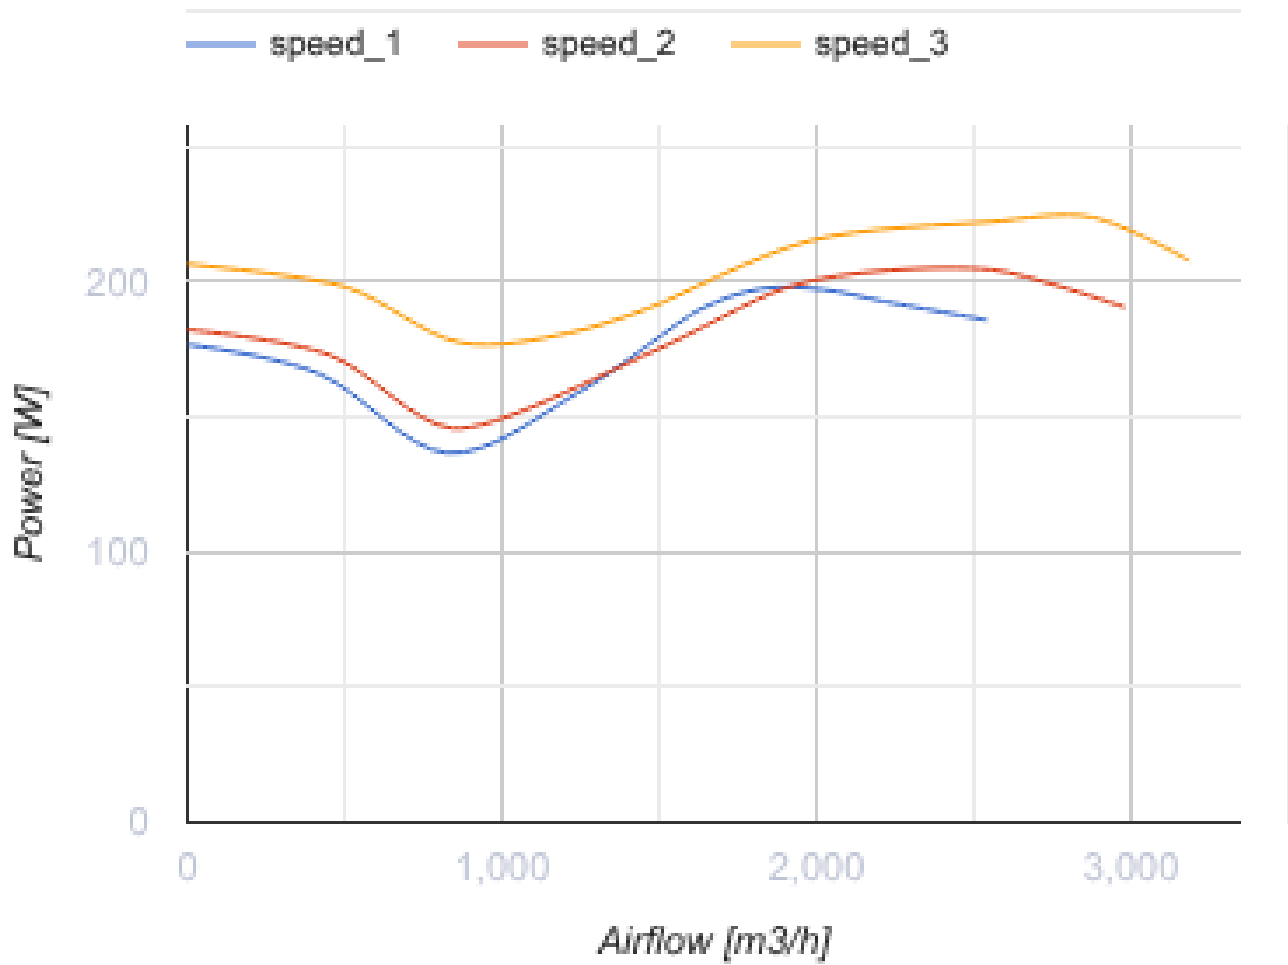

## Iso-Primo 400

Канальные вентиляторы смешанного типа в шумоизолированном корпусе

- Уровень звукового давления LpA на расстоянии 3 м: 37
- В звукоизолированном корпусе
- Тип крыльчатки: Смешанного типа
- Материал корпуса: Оцинкованная сталь
- Установка в любом положении

	Единица измерения	Iso-Primo 400		
		1	2	3
Скорость	-	1	2	3
Размер подключаемого воздуховода	мм	400		
Фазность	-	1		
Минимальное напряжение питания	В	230		
Максимальное напряжение питания	В	230		
Частота сети питания	Гц	50		
Номинальная мощность	Вт	197	204	224
Максимальный ток	А	0.91	0.90	0.98
Максимальный расход воздуха	м³/час	2543	2979	3185
Скорость вращения	-	1320	1390	1446
Уровень звукового давления LpA на расстоянии 3 м	дБ(А)	34	35	37
Вес	кг	22.8		
Максимальная температура перемещаемого воздуха	°C	55		
Минимальная температура перемещаемого воздуха	°C	-25		
Минимальная температура окружающего воздуха	°C	1		
Максимальная температура окружающего воздуха	°C	40		
Класс защиты	-	IPX4		
Класс защиты привода	-	IP20		
Материал крыльчатки	-	Пластик		

### Размеры

Ø D	Ø D1	H	L	L1
399	460	517	648	785

## Экодизайн

Торговая марка	Blauberg
Модель	Iso-Primo 400
Тип установки	Однонаправленная
Тип привода	Integrated VSD
Тип теплообменника	Нет
Статическое давление при номинальном расходе воздуха (Па)	99
Максимальные внешние утечки (%)	2.7
Статическая эффективность (%)	33
Декларируемый тип вентиляционной единицы	NRVU UVU
Эффективная мощность (кВт)	0.22
Sound power level (дБ(A))	58