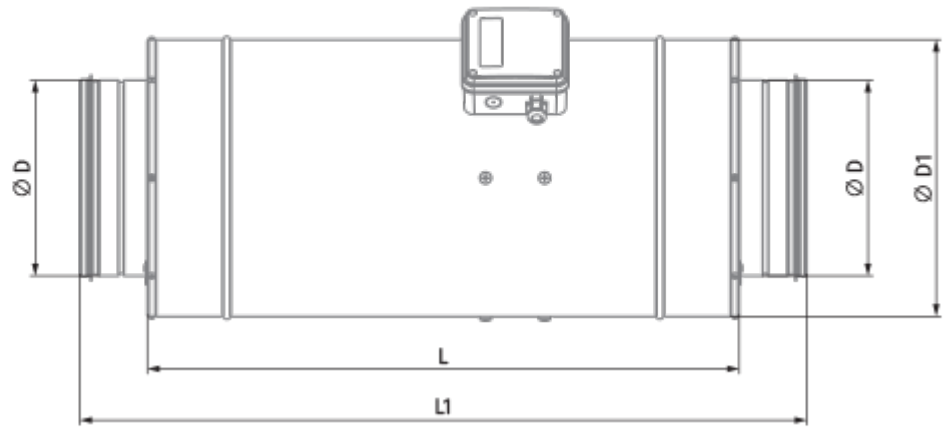

## Iso-Primo 400

Канальные вентиляторы смешанного типа в шумоизолированном корпусе

- Уровень звукового давления LpA на расстоянии 3 м: 37
- В звукоизолированном корпусе
- Тип крыльчатки: Смешанного типа
- Материал корпуса: Оцинкованная сталь
- Установка в любом положении

	Единица измерения	Iso-Primo 400		
		1	2	3
Скорость	-	1	2	3
Размер подключаемого воздуховода	мм	400		
Фазность	-	1		
Минимальное напряжение питания	В	230		
Максимальное напряжение питания	В	230		
Частота сети питания	Гц	50		
Номинальная мощность	Вт	197	204	224
Максимальный ток	А	0.91	0.90	0.98
Максимальный расход воздуха	м³/час	2543	2979	3185
Скорость вращения	-	1320	1390	1446
Уровень звукового давления LpA на расстоянии 3 м	дБ(А)	34	35	37
Вес	кг	22.8		
Максимальная температура перемещаемого воздуха	°C	55		
Минимальная температура перемещаемого воздуха	°C	-25		
Минимальная температура окружающего воздуха	°C	1		
Максимальная температура окружающего воздуха	°C	40		
Класс защиты	-	IPX4		
Класс защиты привода	-	IP20		
Материал крыльчатки	-	Пластик		

### Размеры

Ø D	Ø D1	H	L	L1
399	460	517	648	785