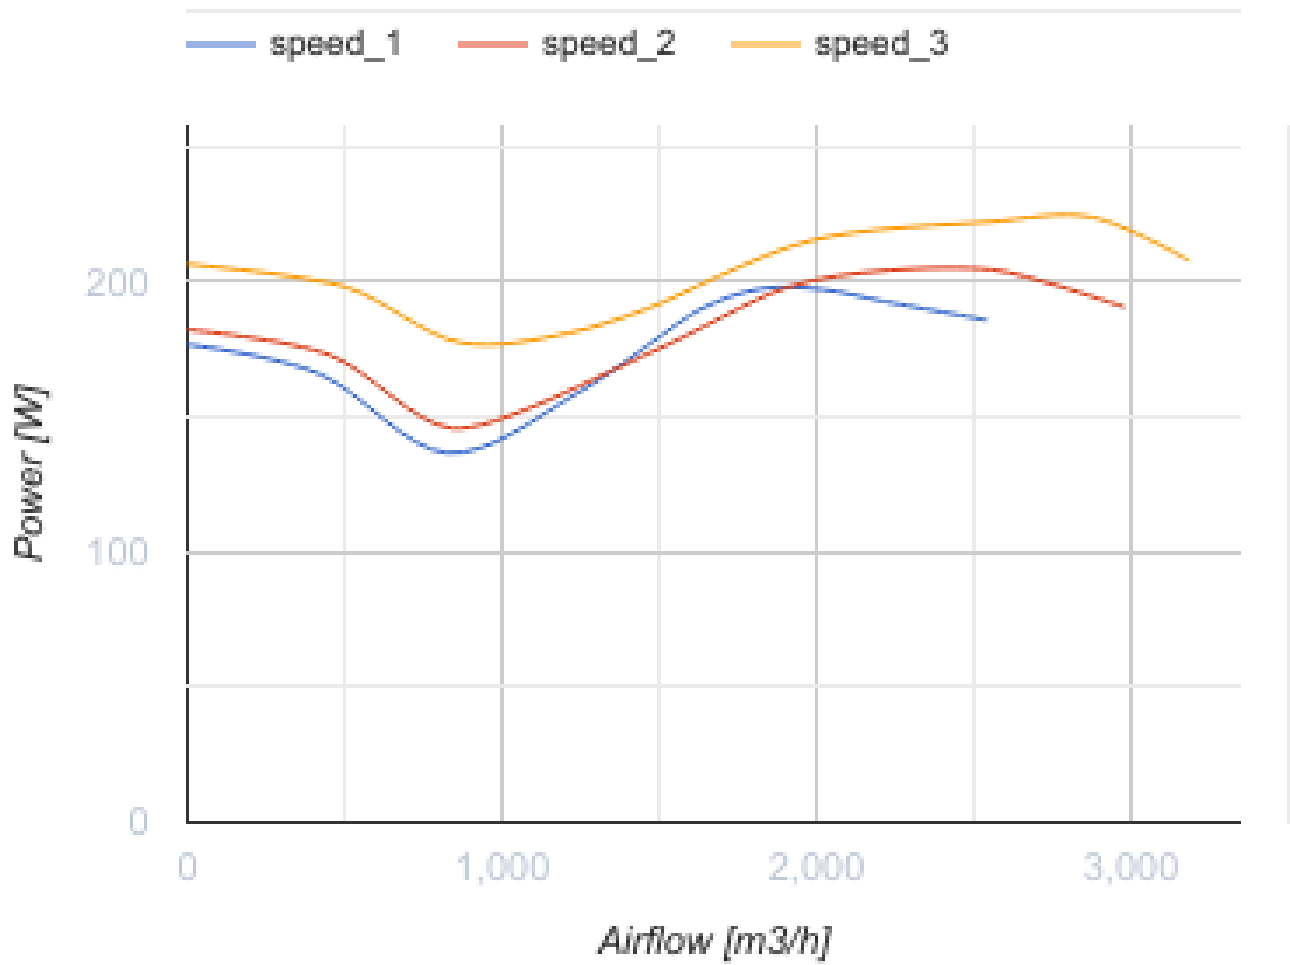

Iso-Primo 400

Канальные вентиляторы смешанного типа в шумоизолированном корпусе

- Максимальный расход воздуха: 3185
- Уровень звукового давления LpA на расстоянии 3 м: 37
- Шумоизоляция
- Тип двигателя: АС
- Тип крыльчатки: Смешанный
- Материал корпуса: Оцинкованная сталь
- Установка в любом положении

	Единица измерения	Iso-Primo 400		
Размер подключаемого воздуховода	мм	400		
Скорость	-	3		
Фазность	-	1		
Минимальное напряжение питания	В	230		
Максимальное напряжение питания	В	230		
Частота сети питания	Гц	50		
Номинальная мощность	Вт	197	204	224
Максимальный ток	А	0.91	0.90	0.98
Максимальный расход воздуха	м ³ /час	2543	2979	3185
Скорость вращения	-	1320	1390	1446
Уровень звукового давления LpA на расстоянии 3 м	дБ(А)	34	35	37
Вес	кг	22.8		
Максимальная температура перемещаемого воздуха	°С	55		
Минимальная температура перемещаемого воздуха	°С	-25		
Минимальная температура окружающего воздуха	°С	1		
Максимальная температура окружающего воздуха	°С	40		
Класс защиты	-	IPX4		
Класс защиты привода	-	IP20		

Размеры

Ø D	Ø D1	H	L	L1
399	460	517	648	785

Экодизайн

Торговая марка	Blauberg
Модель	Iso-Primo 400
Тип установки	Unidirectional
Тип привода	Integrated VSD
Тип теплообменника	Нет
Номинальный расход воздуха (м ³ /с)	0.718
Статическое давление при номинальном расходе воздуха (Па)	99
Максимальные внешние утечки (%)	2.7
Статическая эффективность (%)	33
Эффективная мощность (кВт)	0.22
Sound power level (дБ(А))	58
Декларируемый тип вентиляционной единицы	NRVU UVU