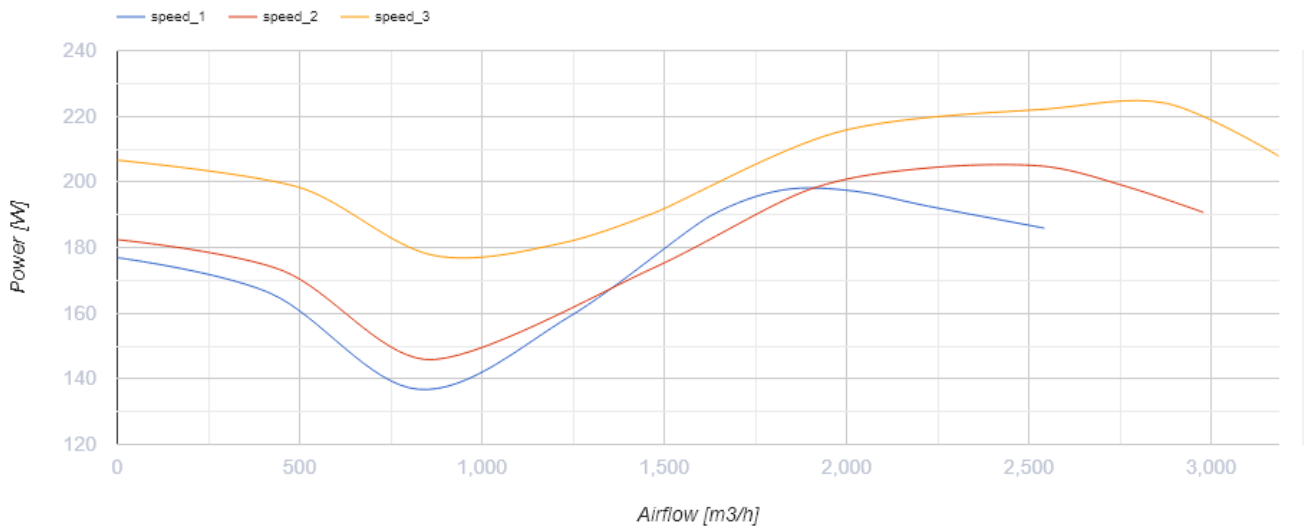

## Iso-Primo 400

Канальные вентиляторы смешанного типа в шумоизолированном корпусе

- Максимальный расход воздуха: 3185
- Уровень звукового давления LpA на расстоянии 3 м: 37
- Шумоизоляция
- Тип двигателя: АС
- Тип крыльчатки: Смешанный
- Материал корпуса: Оцинкованная сталь
- Установка в любом положении

	Единица измерения	Iso-Primo 400		
Размер подключаемого воздуховода	мм	400		
Скорость	-	3		
Количество фаз	-	1		
Минимальное напряжение питания	В	230		
Максимальное напряжение питания	В	230		
Частота сети питания	Гц	50		
Номинальная мощность	Вт	197	204	224
Максимальный ток	А	0.91	0.90	0.98
Максимальный расход воздуха	м <sup>3</sup> /час	2543	2979	3185
Скорость вращения	-	1320	1390	1446
Уровень звукового давления LpA на расстоянии 3 м	дБ(А)	34	35	37
Вес	кг	22.8		
Максимальная температура перемещаемого воздуха	°С	55		
Минимальная температура перемещаемого воздуха	°С	-25		
Минимальная температура окружающего воздуха	°С	1		
Максимальная температура окружающего воздуха	°С	40		
Класс защиты	-	IPX4		
Класс защиты привода	-	IP20		

## Размеры

Ø D	Ø D1	H	L	L1
399	460	517	648	785

## Экодизайн

Торговая марка	Blauberg
Модель	Iso-Primo 400
Тип установки	Unidirectional
Тип привода	Integrated VSD
Тип теплообменника	Нет
Номинальный расход воздуха (м <sup>3</sup> /с)	0.718
Статическое давление при номинальном расходе воздуха (Па)	99
Максимальные внешние утечки (%)	2.7
Статическая эффективность (%)	33
Эффективная мощность (кВт)	0.22
Sound power level (дБ(А))	58
Декларируемый тип вентиляционной единицы	NRVU UVU