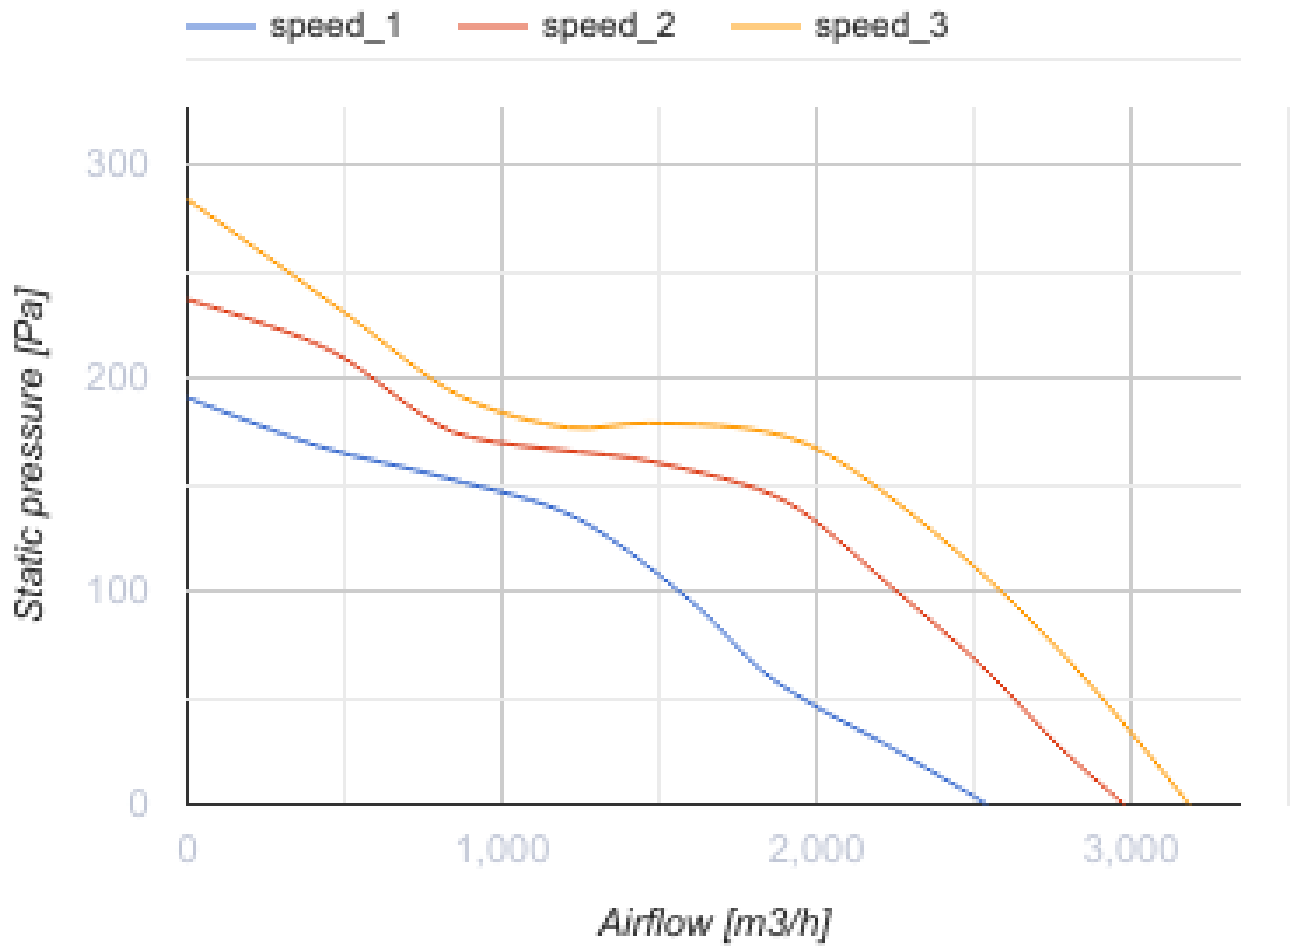

Iso-Primo 400

Канальные вентиляторы смешанного типа в шумоизолированном корпусе

- Максимальный расход воздуха: 3185
- Уровень звукового давления LpA на расстоянии 3 м: 37
- Шумоизоляция
- Тип двигателя: АС
- Тип крыльчатки: Смешанный
- Материал корпуса: Оцинкованная сталь
- Установка в любом положении

	Единица измерения	Iso-Primo 400		
Размер подключаемого воздуховода	мм	400		
Скорость	-	3		
Фазность	-	1		
Минимальное напряжение питания	В	230		
Максимальное напряжение питания	В	230		
Частота сети питания	Гц	50		
Номинальная мощность	Вт	197	204	224
Максимальный ток	А	0.91	0.90	0.98
Максимальный расход воздуха	м ³ /час	2543	2979	3185
Скорость вращения	-	1320	1390	1446
Уровень звукового давления LpA на расстоянии 3 м	дБ(А)	34	35	37
Вес	кг	22.8		
Максимальная температура перемещаемого воздуха	°С	55		
Минимальная температура перемещаемого воздуха	°С	-25		
Минимальная температура окружающего воздуха	°С	1		
Максимальная температура окружающего воздуха	°С	40		
Класс защиты	-	IPX4		
Класс защиты привода	-	IP20		

Размеры

Ø D	Ø D1	H	L	L1
399	460	517	648	785

Экодизайн

Торговая марка	Blauberg
Модель	Iso-Primo 400
Тип установки	Unidirectional
Тип привода	Integrated VSD
Тип теплообменника	Нет
Номинальный расход воздуха (м ³ /с)	0.718
Статическое давление при номинальном расходе воздуха (Па)	99
Максимальные внешние утечки (%)	2.7
Статическая эффективность (%)	33
Эффективная мощность (кВт)	0.22
Sound power level (дБ(А))	58
Декларируемый тип вентиляционной единицы	NRVU UVU