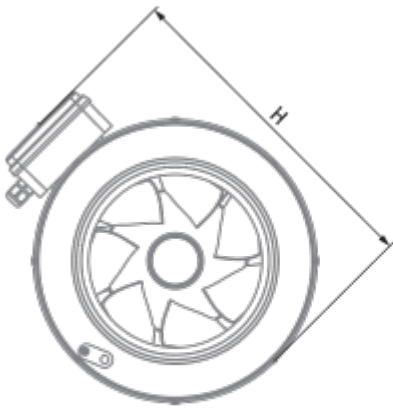

	Единица измерения	Iso-Primo 400		
Размер подключаемого воздуховода	мм	400		
Скорость	-	3		
Фазность	-	1		
Минимальное напряжение питания	В	230		
Максимальное напряжение питания	В	230		
Частота сети питания	Гц	50		
Номинальная мощность	Вт	197	204	224
Максимальный ток	А	0.91	0.90	0.98
Максимальный расход воздуха	м <sup>3</sup> /час	2543	2979	3185
Скорость вращения	-	1320	1390	1446
Уровень звукового давления LpA на расстоянии 3 м	дБ(А)	34	35	37
Вес	кг	22.8		
Максимальная температура перемещаемого воздуха	°С	55		
Минимальная температура перемещаемого воздуха	°С	-25		
Минимальная температура окружающего воздуха	°С	1		
Максимальная температура окружающего воздуха	°С	40		
Класс защиты	-	IPX4		
Класс защиты привода	-	IP20		

### Размеры

Ø D	Ø D1	H	L	L1
399	460	517	648	785