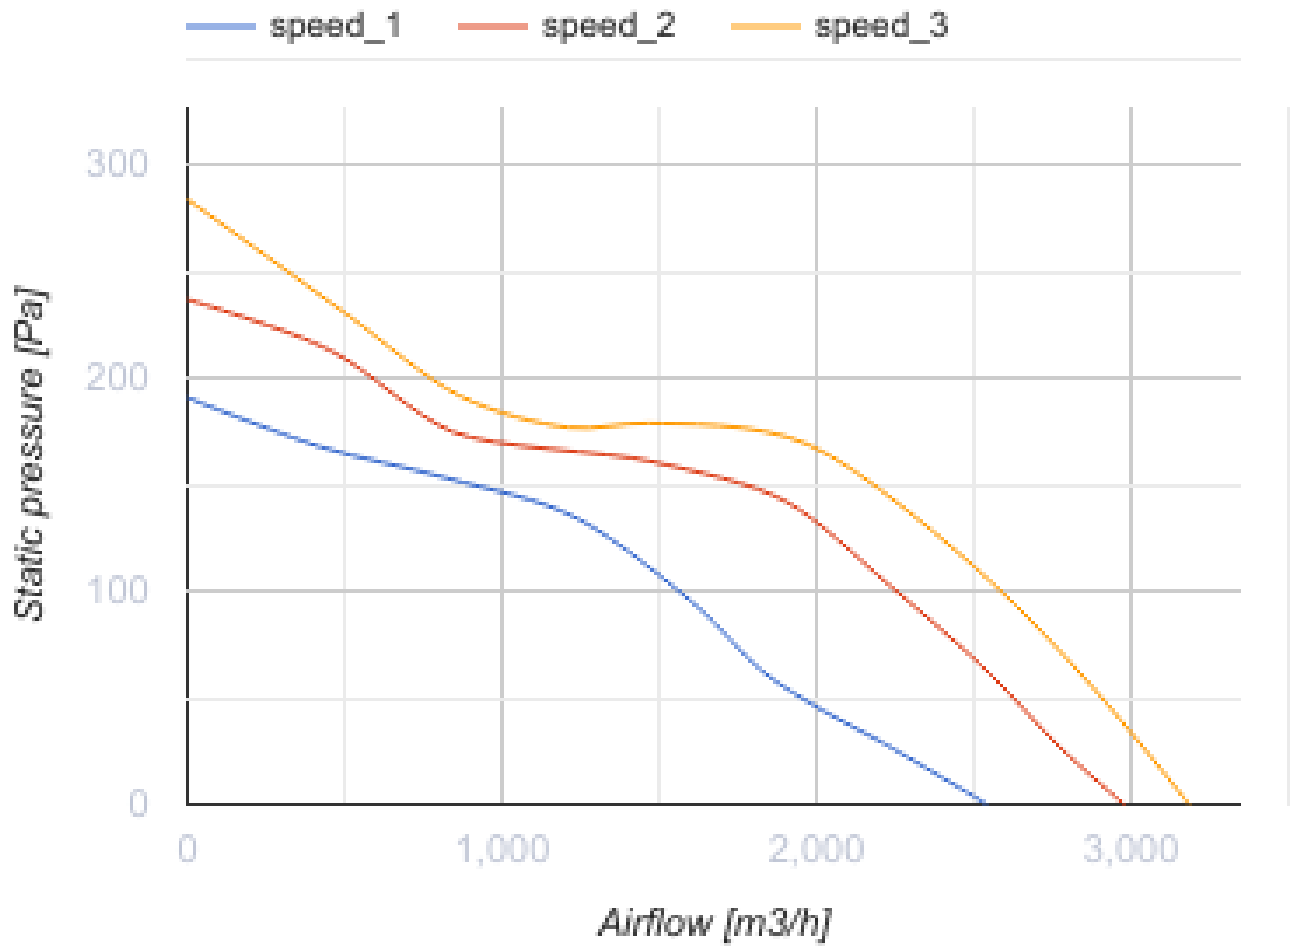

## Iso-Primo 400

Канальные вентиляторы смешанного типа в шумоизолированном корпусе

- Максимальный расход воздуха: 3185
- Уровень звукового давления LpA на расстоянии 3 м: 37
- Шумоизоляция
- Тип двигателя: АС
- Тип крыльчатки: Смешанный
- Материал корпуса: Оцинкованная сталь
- Установка в любом положении

	Единица измерения	Iso-Primo 400		
Размер подключаемого воздуховода	мм	400		
Скорость	-	3		
Фазность	-	1		
Минимальное напряжение питания	В	230		
Максимальное напряжение питания	В	230		
Частота сети питания	Гц	50		
Номинальная мощность	Вт	197	204	224
Максимальный ток	А	0.91	0.90	0.98
Максимальный расход воздуха	м <sup>3</sup> /час	2543	2979	3185
Скорость вращения	-	1320	1390	1446
Уровень звукового давления LpA на расстоянии 3 м	дБ(А)	34	35	37
Вес	кг	22.8		
Максимальная температура перемещаемого воздуха	°С	55		
Минимальная температура перемещаемого воздуха	°С	-25		
Минимальная температура окружающего воздуха	°С	1		
Максимальная температура окружающего воздуха	°С	40		
Класс защиты	-	IPX4		
Класс защиты привода	-	IP20		

### Размеры

Ø D	Ø D1	H	L	L1
399	460	517	648	785

## Экодизайн

Торговая марка	Blauberg
Модель	Iso-Primo 400
Тип установки	Unidirectional
Тип привода	Integrated VSD
Тип теплообменника	Нет
Номинальный расход воздуха (м <sup>3</sup> /с)	0.718
Статическое давление при номинальном расходе воздуха (Па)	99
Максимальные внешние утечки (%)	2.7
Статическая эффективность (%)	33
Эффективная мощность (кВт)	0.22
Sound power level (дБ(А))	58
Декларируемый тип вентиляционной единицы	NRVU UVU