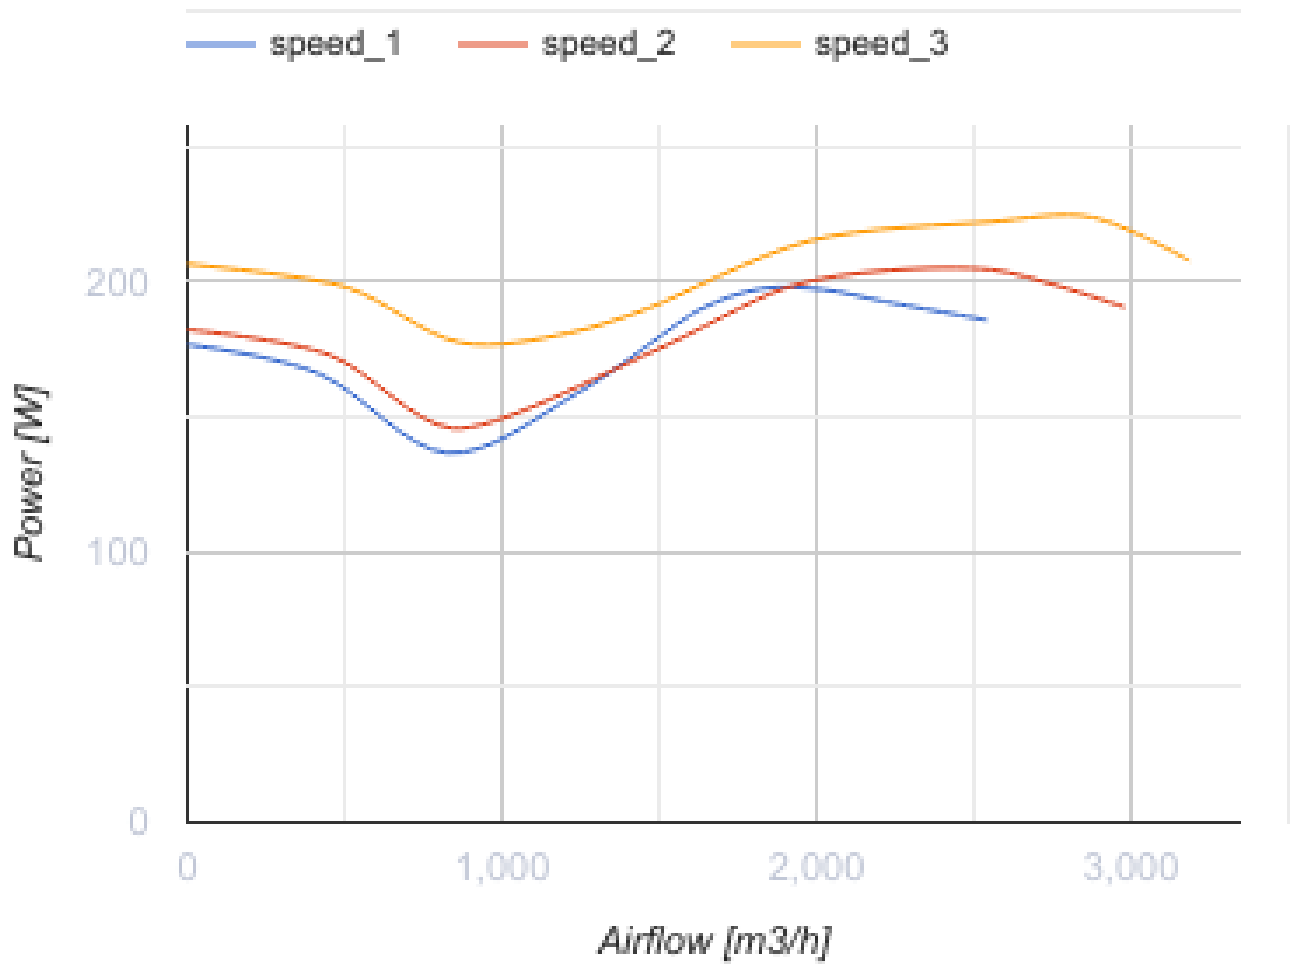

## Iso-Primo 400

Канальные вентиляторы смешанного типа в шумоизолированном корпусе

- Максимальный расход воздуха: 3185
- Уровень звукового давления LpA на расстоянии 3 м: 37
- Шумоизоляция
- Тип двигателя: АС
- Тип крыльчатки: Смешанный
- Материал корпуса: Оцинкованная сталь
- Установка в любом положении

	Единица измерения	Iso-Primo 400		
Размер подключаемого воздуховода	мм	400		
Скорость	-	3		
Фазность	-	1		
Минимальное напряжение питания	В	230		
Максимальное напряжение питания	В	230		
Частота сети питания	Гц	50		
Номинальная мощность	Вт	197	204	224
Максимальный ток	А	0.91	0.90	0.98
Максимальный расход воздуха	м <sup>3</sup> /час	2543	2979	3185
Скорость вращения	-	1320	1390	1446
Уровень звукового давления LpA на расстоянии 3 м	дБ(А)	34	35	37
Вес	кг	22.8		
Максимальная температура перемещаемого воздуха	°С	55		
Минимальная температура перемещаемого воздуха	°С	-25		
Минимальная температура окружающего воздуха	°С	1		
Максимальная температура окружающего воздуха	°С	40		
Класс защиты	-	IPX4		
Класс защиты привода	-	IP20		

### Размеры

Ø D	Ø D1	H	L	L1
399	460	517	648	785

## Экодизайн

Торговая марка	Blauberg
Модель	Iso-Primo 400
Тип установки	Unidirectional
Тип привода	Integrated VSD
Тип теплообменника	Нет
Номинальный расход воздуха (м <sup>3</sup> /с)	0.718
Статическое давление при номинальном расходе воздуха (Па)	99
Максимальные внешние утечки (%)	2.7
Статическая эффективность (%)	33
Эффективная мощность (кВт)	0.22
Sound power level (дБ(А))	58
Декларируемый тип вентиляционной единицы	NRVU UVU