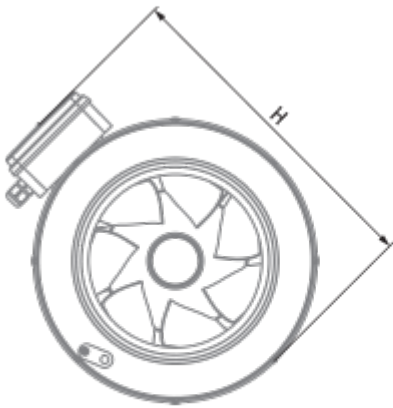

	Единица измерения	Iso-Primo 400		
Размер подключаемого воздуховода	мм	400		
Скорость	-	3		
Количество фаз	-	1		
Минимальное напряжение питания	В	230		
Максимальное напряжение питания	В	230		
Частота сети питания	Гц	50		
Номинальная мощность	Вт	197	204	224
Максимальный ток	А	0.91	0.90	0.98
Максимальный расход воздуха	м <sup>3</sup> /час	2543	2979	3185
Скорость вращения	-	1320	1390	1446
Уровень звукового давления LpA на расстоянии 3 м	дБ(А)	34	35	37
Вес	кг	22.8		
Максимальная температура перемещаемого воздуха	°С	55		
Минимальная температура перемещаемого воздуха	°С	-25		
Минимальная температура окружающего воздуха	°С	1		
Максимальная температура окружающего воздуха	°С	40		
Класс защиты	-	IPX4		
Класс защиты привода	-	IP20		

## Размеры

Ø D	Ø D1	H	L	L1
399	460	517	648	785