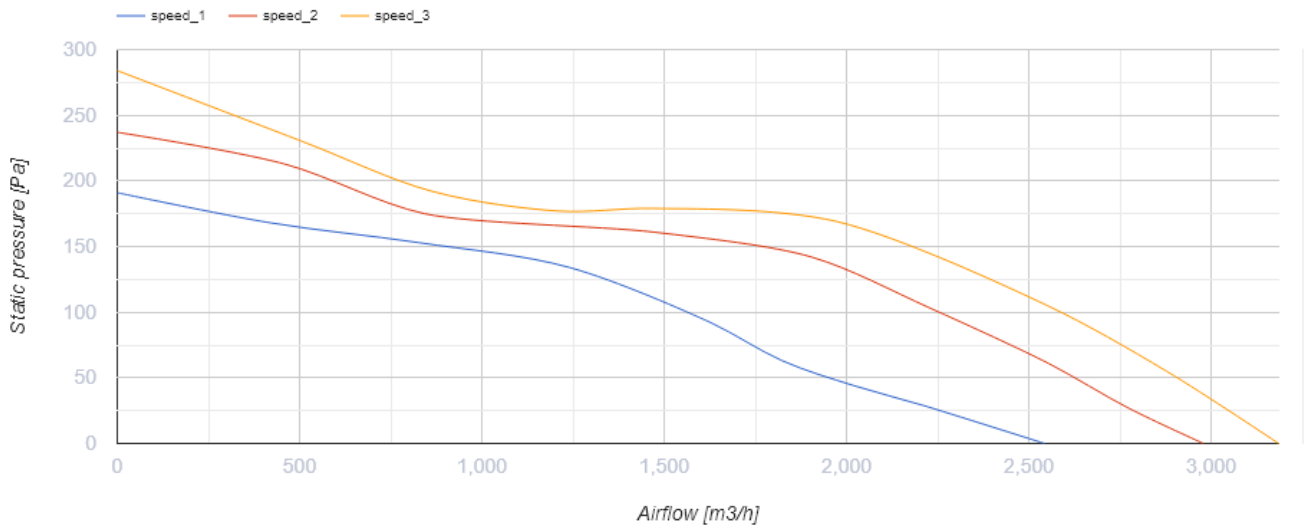

## Iso-Primo 400

Канальные вентиляторы смешанного типа в шумоизолированном корпусе

- Максимальный расход воздуха: 3185
- Уровень звукового давления LpA на расстоянии 3 м: 37
- Шумоизоляция
- Тип двигателя: АС
- Тип крыльчатки: Смешанный
- Материал корпуса: Оцинкованная сталь
- Установка в любом положении

	Единица измерения	Iso-Primo 400		
Размер подключаемого воздуховода	мм	400		
Скорость	-	3		
Количество фаз	-	1		
Минимальное напряжение питания	В	230		
Максимальное напряжение питания	В	230		
Частота сети питания	Гц	50		
Номинальная мощность	Вт	197	204	224
Максимальный ток	А	0.91	0.90	0.98
Максимальный расход воздуха	м <sup>3</sup> /час	2543	2979	3185
Скорость вращения	-	1320	1390	1446
Уровень звукового давления LpA на расстоянии 3 м	дБ(А)	34	35	37
Вес	кг	22.8		
Максимальная температура перемещаемого воздуха	°С	55		
Минимальная температура перемещаемого воздуха	°С	-25		
Минимальная температура окружающего воздуха	°С	1		
Максимальная температура окружающего воздуха	°С	40		
Класс защиты	-	IPX4		
Класс защиты привода	-	IP20		

## Размеры

Ø D	Ø D1	H	L	L1
399	460	517	648	785

## Экодизайн

Торговая марка	Blauberg
Модель	Iso-Primo 400
Тип установки	Unidirectional
Тип привода	Integrated VSD
Тип теплообменника	Нет
Номинальный расход воздуха (м <sup>3</sup> /с)	0.718
Статическое давление при номинальном расходе воздуха (Па)	99
Максимальные внешние утечки (%)	2.7
Статическая эффективность (%)	33
Эффективная мощность (кВт)	0.22
Sound power level (дБ(А))	58
Декларируемый тип вентиляционной единицы	NRVU UVU