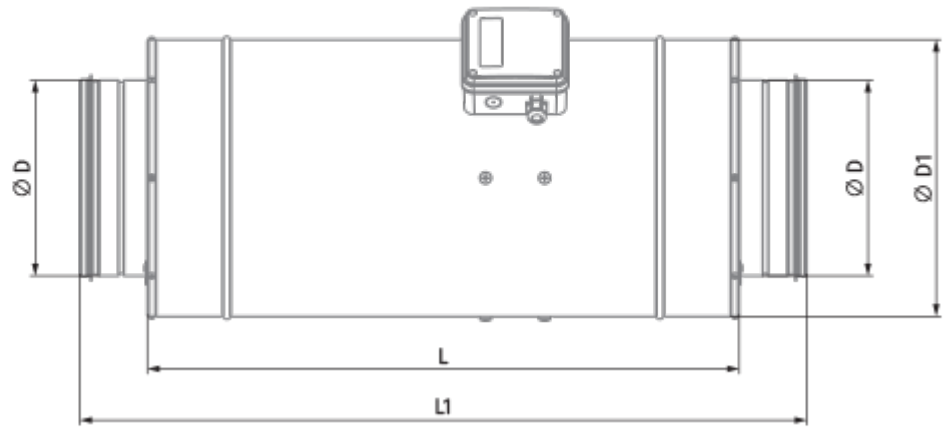

Iso-Primo 400

Канальные вентиляторы смешанного типа в шумоизолированном корпусе

- Максимальный расход воздуха: 3185
- Уровень звукового давления LpA на расстоянии 3 м: 37
- Шумоизоляция
- Тип двигателя: АС
- Тип крыльчатки: Смешанный
- Материал корпуса: Оцинкованная сталь
- Установка в любом положении

	Единица измерения	Iso-Primo 400		
Размер подключаемого воздуховода	мм	400		
Скорость	-	3		
Фазность	-	1		
Минимальное напряжение питания	В	230		
Максимальное напряжение питания	В	230		
Частота сети питания	Гц	50		
Номинальная мощность	Вт	197	204	224
Максимальный ток	А	0.91	0.90	0.98
Максимальный расход воздуха	м ³ /час	2543	2979	3185
Скорость вращения	-	1320	1390	1446
Уровень звукового давления LpA на расстоянии 3 м	дБ(А)	34	35	37
Вес	кг	22.8		
Максимальная температура перемещаемого воздуха	°С	55		
Минимальная температура перемещаемого воздуха	°С	-25		
Минимальная температура окружающего воздуха	°С	1		
Максимальная температура окружающего воздуха	°С	40		
Класс защиты	-	IPX4		
Класс защиты привода	-	IP20		

Размеры

Ø D	Ø D1	H	L	L1
399	460	517	648	785

Экодизайн

Торговая марка	Blauberg
Модель	Iso-Primo 400
Тип установки	Unidirectional
Тип привода	Integrated VSD
Тип теплообменника	Нет
Номинальный расход воздуха (м ³ /с)	0.718
Статическое давление при номинальном расходе воздуха (Па)	99
Максимальные внешние утечки (%)	2.7
Статическая эффективность (%)	33
Эффективная мощность (кВт)	0.22
Sound power level (дБ(А))	58
Декларируемый тип вентиляционной единицы	NRVU UVU