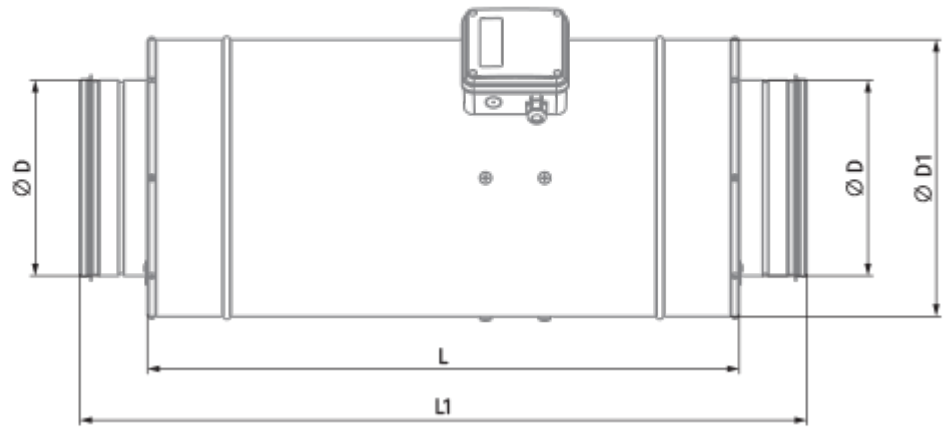

	Единица измерения	Iso-Primo 400		
Размер подключаемого воздуховода	мм	400		
Скорость	-	3		
Фазность	-	1		
Минимальное напряжение питания	В	230		
Максимальное напряжение питания	В	230		
Частота сети питания	Гц	50		
Номинальная мощность	Вт	197	204	224
Максимальный ток	А	0.91	0.90	0.98
Максимальный расход воздуха	м <sup>3</sup> /час	2543	2979	3185
Скорость вращения	-	1320	1390	1446
Уровень звукового давления LpA на расстоянии 3 м	дБ(А)	34	35	37
Вес	кг	22.8		
Максимальная температура перемещаемого воздуха	°С	55		
Минимальная температура перемещаемого воздуха	°С	-25		
Минимальная температура окружающего воздуха	°С	1		
Максимальная температура окружающего воздуха	°С	40		
Класс защиты	-	IPX4		
Класс защиты привода	-	IP20		

### Размеры

Ø D	Ø D1	H	L	L1
399	460	517	648	785