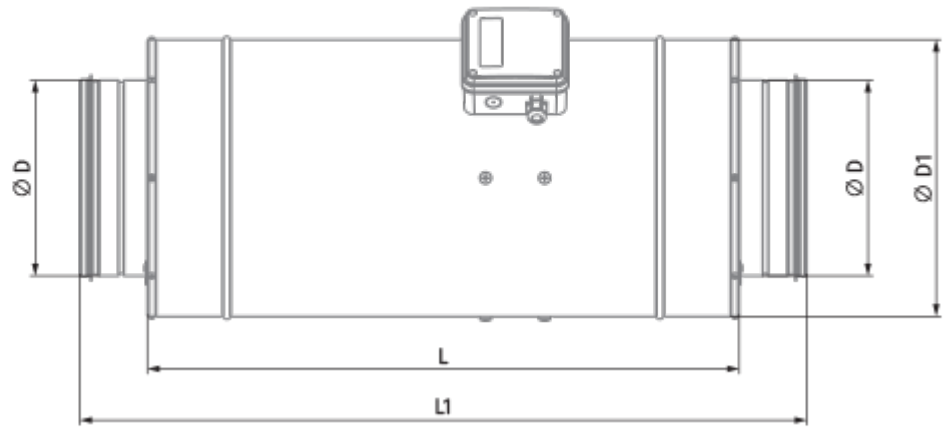

## Iso-Primo 400

Канальные вентиляторы смешанного типа в шумоизолированном корпусе

- Максимальный расход воздуха: 3185
- Уровень звукового давления LpA на расстоянии 3 м: 37
- Шумоизоляция
- Тип двигателя: АС
- Тип крыльчатки: Смешанный
- Материал корпуса: Оцинкованная сталь
- Установка в любом положении

	Единица измерения	Iso-Primo 400		
Размер подключаемого воздуховода	мм	400		
Скорость	-	3		
Количество фаз	-	1		
Минимальное напряжение питания	В	230		
Максимальное напряжение питания	В	230		
Частота сети питания	Гц	50		
Номинальная мощность	Вт	197	204	224
Максимальный ток	А	0.91	0.90	0.98
Максимальный расход воздуха	м <sup>3</sup> /час	2543	2979	3185
Скорость вращения	-	1320	1390	1446
Уровень звукового давления LpA на расстоянии 3 м	дБ(А)	34	35	37
Вес	кг	22.8		
Максимальная температура перемещаемого воздуха	°С	55		
Минимальная температура перемещаемого воздуха	°С	-25		
Минимальная температура окружающего воздуха	°С	1		
Максимальная температура окружающего воздуха	°С	40		
Класс защиты	-	IPX4		
Класс защиты привода	-	IP20		

## Размеры

Ø D	Ø D1	H	L	L1
399	460	517	648	785