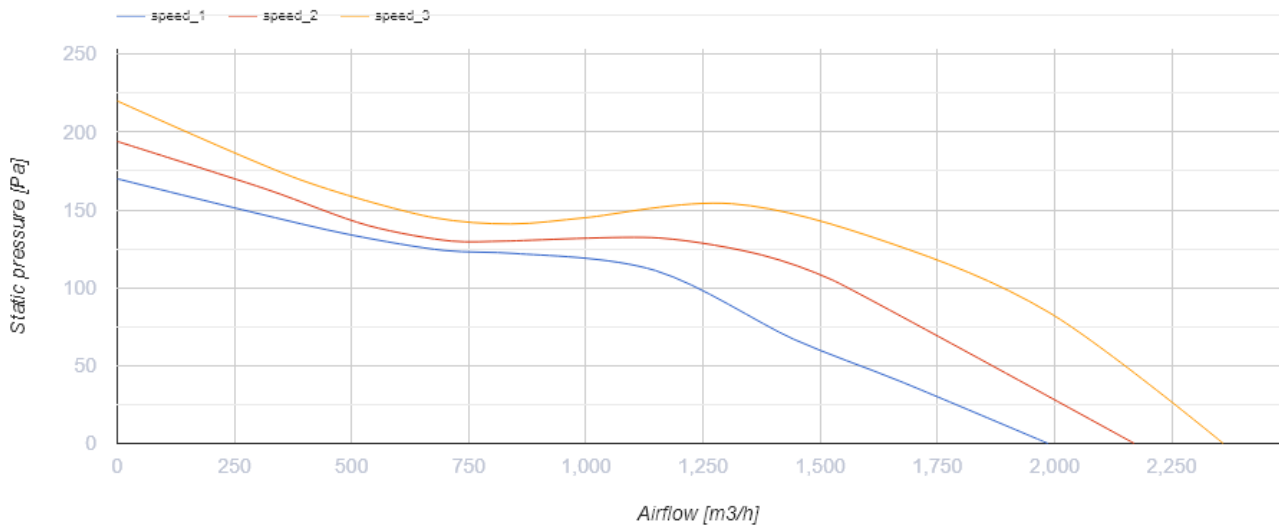

## Iso-Primo 355

Канальные вентиляторы смешанного типа в шумоизолированном корпусе

- Максимальный расход воздуха: 2360
- Уровень звукового давления LpA на расстоянии 3 м: 1470
- Шумоизоляция
- Тип двигателя: АС
- Тип крыльчатки: Смешанный
- Материал корпуса: Оцинкованная сталь
- Установка в любом положении

	Единица измерения	Iso-Primo 355		
Размер подключаемого воздуховода	мм	355		
Скорость	-	3		
Фазность	-	1		
Минимальное напряжение питания	В	230		
Максимальное напряжение питания	В	230		
Частота сети питания	Гц	50		
Номинальная мощность	Вт	126	131	150
Максимальный ток	А	0.60	0.58	0.66
Максимальный расход воздуха	м <sup>3</sup> /час	1986	2170	2360
Скорость вращения	-	1350	1400	1470
Уровень звукового давления LpA на расстоянии 3 м	дБ(А)	1350	1400	1470
Вес	кг	20.7		
Максимальная температура перемещаемого воздуха	°С	55		
Минимальная температура перемещаемого воздуха	°С	-25		
Минимальная температура окружающего воздуха	°С	1		
Максимальная температура окружающего воздуха	°С	40		
Класс защиты	-	IPX4		
Класс защиты привода	-	IP20		

## Размеры

Ø D	Ø D1	H	L	L1
354	412	471	601	739

## Экодизайн

Торговая марка	Blauberg
Модель	Iso-Primo 355
Тип установки	Unidirectional
Тип привода	Integrated VSD
Тип теплообменника	Нет
Номинальный расход воздуха (м <sup>3</sup> /с)	0.457
Статическое давление при номинальном расходе воздуха (Па)	129
Максимальные внешние утечки (%)	2.7
Статическая эффективность (%)	41.8
Эффективная мощность (кВт)	0.144
Sound power level (дБ(А))	58
Декларируемый тип вентиляционной единицы	NRVU UVU