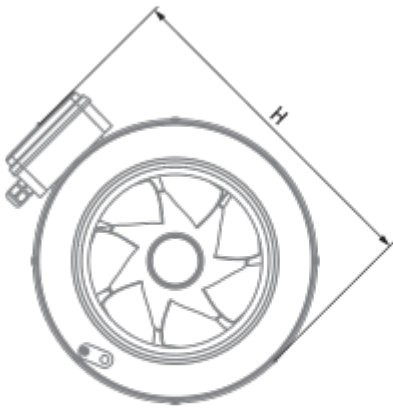

	Единица измерения	Iso-Primo 355		
Размер подключаемого воздуховода	мм	355		
Скорость	-	3		
Фазность	-	1		
Минимальное напряжение питания	В	230		
Максимальное напряжение питания	В	230		
Частота сети питания	Гц	50		
Номинальная мощность	Вт	126	131	150
Максимальный ток	А	0.60	0.58	0.66
Максимальный расход воздуха	м <sup>3</sup> /час	1986	2170	2360
Скорость вращения	-	1350	1400	1470
Уровень звукового давления LpA на расстоянии 3 м	дБ(А)	1350	1400	1470
Вес	кг	20.7		
Максимальная температура перемещаемого воздуха	°С	55		
Минимальная температура перемещаемого воздуха	°С	-25		
Минимальная температура окружающего воздуха	°С	1		
Максимальная температура окружающего воздуха	°С	40		
Класс защиты	-	IPX4		
Класс защиты привода	-	IP20		

## Размеры

Ø D	Ø D1	H	L	L1
354	412	471	601	739