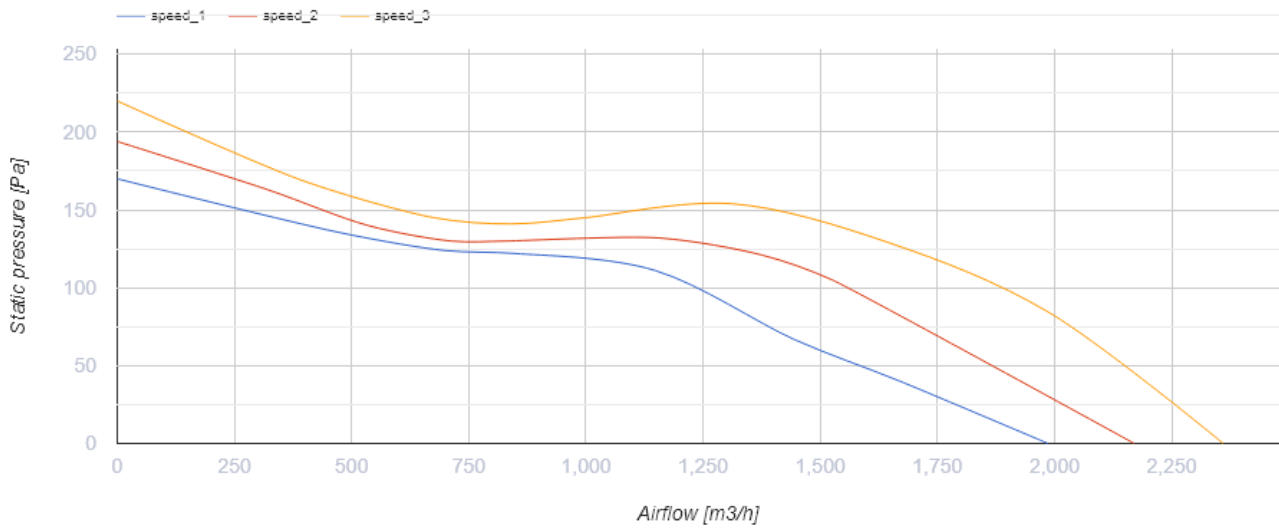

Iso-Primo 355

Канальные вентиляторы смешанного типа в шумоизолированном корпусе

- Максимальный расход воздуха: 2360
- Уровень звукового давления LpA на расстоянии 3 м: 1470
- Шумоизоляция
- Тип двигателя: АС
- Тип крыльчатки: Смешанный
- Материал корпуса: Оцинкованная сталь
- Установка в любом положении

	Единица измерения	Iso-Primo 355		
Размер подключаемого воздуховода	мм	355		
Скорость	-	3		
Фазность	-	1		
Минимальное напряжение питания	В	230		
Максимальное напряжение питания	В	230		
Частота сети питания	Гц	50		
Номинальная мощность	Вт	126	131	150
Максимальный ток	А	0.60	0.58	0.66
Максимальный расход воздуха	м ³ /час	1986	2170	2360
Скорость вращения	-	1350	1400	1470
Уровень звукового давления LpA на расстоянии 3 м	дБ(А)	1350	1400	1470
Вес	кг	20.7		
Максимальная температура перемещаемого воздуха	°С	55		
Минимальная температура перемещаемого воздуха	°С	-25		
Минимальная температура окружающего воздуха	°С	1		
Максимальная температура окружающего воздуха	°С	40		
Класс защиты	-	IPX4		
Класс защиты привода	-	IP20		

Размеры

Ø D	Ø D1	H	L	L1
354	412	471	601	739

Экодизайн

Торговая марка	Blauberg
Модель	Iso-Primo 355
Тип установки	Unidirectional
Тип привода	Integrated VSD
Тип теплообменника	Нет
Номинальный расход воздуха (м³/с)	0.457
Статическое давление при номинальном расходе воздуха (Па)	129
Максимальные внешние утечки (%)	2.7
Статическая эффективность (%)	41.8
Эффективная мощность (кВт)	0.144
Sound power level (дБ(A))	58
Декларируемый тип вентиляционной единицы	NRVU UVU