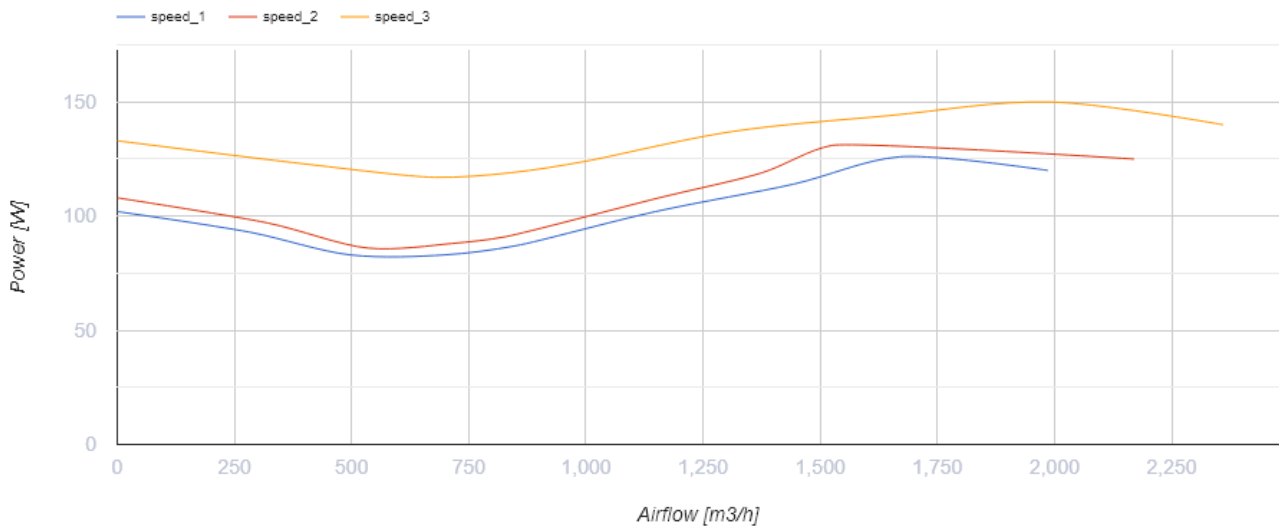

## Iso-Primo 355

Канальные вентиляторы смешанного типа в шумоизолированном корпусе

- Максимальный расход воздуха: 2360
- Уровень звукового давления LpA на расстоянии 3 м: 1470
- Шумоизоляция
- Тип двигателя: АС
- Тип крыльчатки: Смешанный
- Материал корпуса: Оцинкованная сталь
- Установка в любом положении

	Единица измерения	Iso-Primo 355		
Размер подключаемого воздуховода	мм	355		
Скорость	-	3		
Фазность	-	1		
Минимальное напряжение питания	В	230		
Максимальное напряжение питания	В	230		
Частота сети питания	Гц	50		
Номинальная мощность	Вт	126	131	150
Максимальный ток	А	0.60	0.58	0.66
Максимальный расход воздуха	м <sup>3</sup> /час	1986	2170	2360
Скорость вращения	-	1350	1400	1470
Уровень звукового давления LpA на расстоянии 3 м	дБ(А)	1350	1400	1470
Вес	кг	20.7		
Максимальная температура перемещаемого воздуха	°С	55		
Минимальная температура перемещаемого воздуха	°С	-25		
Минимальная температура окружающего воздуха	°С	1		
Максимальная температура окружающего воздуха	°С	40		
Класс защиты	-	IPX4		
Класс защиты привода	-	IP20		

## Размеры

Ø D	Ø D1	H	L	L1
354	412	471	601	739

## Экодизайн

Торговая марка	Blauberg
Модель	Iso-Primo 355
Тип установки	Unidirectional
Тип привода	Integrated VSD
Тип теплообменника	Нет
Номинальный расход воздуха (м <sup>3</sup> /с)	0.457
Статическое давление при номинальном расходе воздуха (Па)	129
Максимальные внешние утечки (%)	2.7
Статическая эффективность (%)	41.8
Эффективная мощность (кВт)	0.144
Sound power level (дБ(А))	58
Декларируемый тип вентиляционной единицы	NRVU UVU