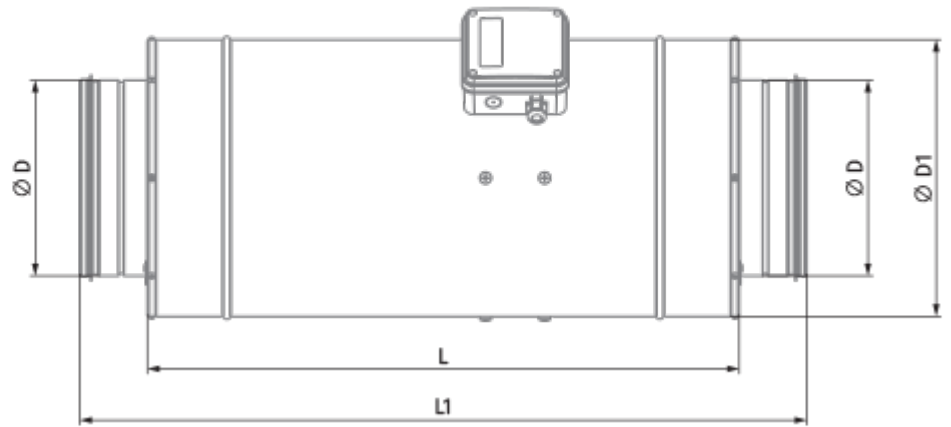

## Iso-Primo 355

Канальные вентиляторы смешанного типа в шумоизолированном корпусе

- Максимальный расход воздуха: 2360
- Уровень звукового давления LpA на расстоянии 3 м: 1470
- Шумоизоляция
- Тип двигателя: АС
- Тип крыльчатки: Смешанный
- Материал корпуса: Оцинкованная сталь
- Установка в любом положении

	Единица измерения	Iso-Primo 355		
Размер подключаемого воздуховода	мм	355		
Скорость	-	3		
Фазность	-	1		
Минимальное напряжение питания	В	230		
Максимальное напряжение питания	В	230		
Частота сети питания	Гц	50		
Номинальная мощность	Вт	126	131	150
Максимальный ток	А	0.60	0.58	0.66
Максимальный расход воздуха	м <sup>3</sup> /час	1986	2170	2360
Скорость вращения	-	1350	1400	1470
Уровень звукового давления LpA на расстоянии 3 м	дБ(А)	1350	1400	1470
Вес	кг	20.7		
Максимальная температура перемещаемого воздуха	°С	55		
Минимальная температура перемещаемого воздуха	°С	-25		
Минимальная температура окружающего воздуха	°С	1		
Максимальная температура окружающего воздуха	°С	40		
Класс защиты	-	IPX4		
Класс защиты привода	-	IP20		

## Размеры

Ø D	Ø D1	H	L	L1
354	412	471	601	739