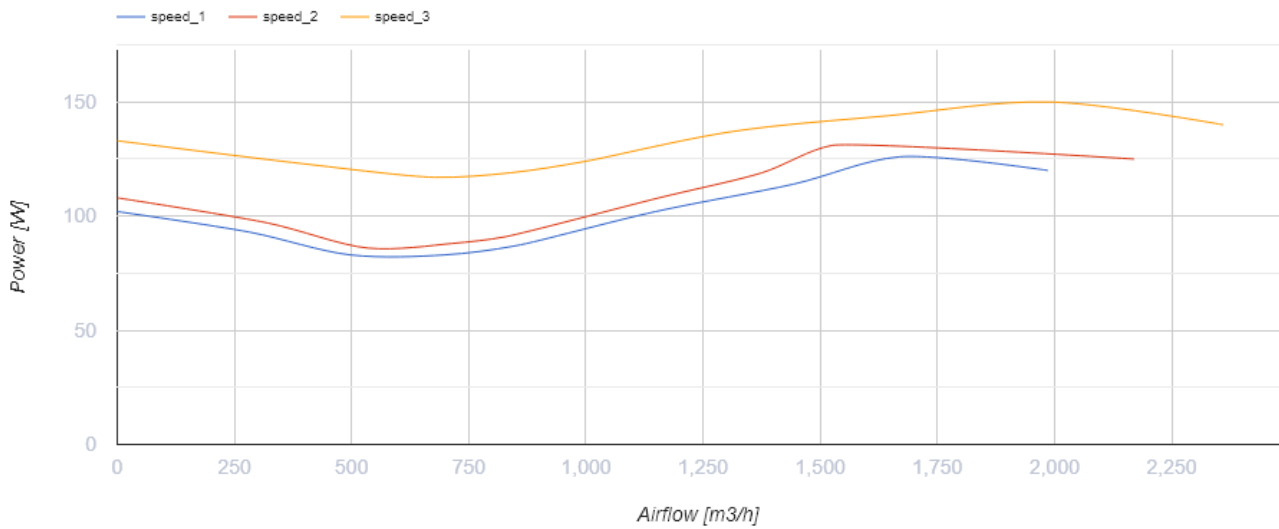

Iso-Primo 355

Канальные вентиляторы смешанного типа в шумоизолированном корпусе

- Максимальный расход воздуха: 2360
- Уровень звукового давления LpA на расстоянии 3 м: 1470
- Шумоизоляция
- Тип двигателя: АС
- Тип крыльчатки: Смешанный
- Материал корпуса: Оцинкованная сталь
- Установка в любом положении

	Единица измерения	Iso-Primo 355		
Размер подключаемого воздуховода	мм	355		
Скорость	-	3		
Фазность	-	1		
Минимальное напряжение питания	В	230		
Максимальное напряжение питания	В	230		
Частота сети питания	Гц	50		
Номинальная мощность	Вт	126	131	150
Максимальный ток	А	0.60	0.58	0.66
Максимальный расход воздуха	м ³ /час	1986	2170	2360
Скорость вращения	-	1350	1400	1470
Уровень звукового давления LpA на расстоянии 3 м	дБ(А)	1350	1400	1470
Вес	кг	20.7		
Максимальная температура перемещаемого воздуха	°С	55		
Минимальная температура перемещаемого воздуха	°С	-25		
Минимальная температура окружающего воздуха	°С	1		
Максимальная температура окружающего воздуха	°С	40		
Класс защиты	-	IPX4		
Класс защиты привода	-	IP20		

Размеры

Ø D	Ø D1	H	L	L1
354	412	471	601	739

Экодизайн

Торговая марка	Blauberg
Модель	Iso-Primo 355
Тип установки	Unidirectional
Тип привода	Integrated VSD
Тип теплообменника	Нет
Номинальный расход воздуха (м³/с)	0.457
Статическое давление при номинальном расходе воздуха (Па)	129
Максимальные внешние утечки (%)	2.7
Статическая эффективность (%)	41.8
Эффективная мощность (кВт)	0.144
Sound power level (дБ(A))	58
Декларируемый тип вентиляционной единицы	NRVU UVU