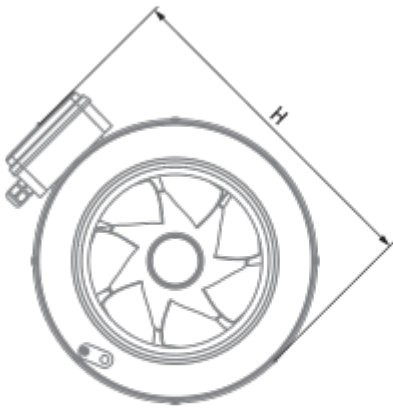

Iso-Primo 355

Канальные вентиляторы смешанного типа в шумоизолированном корпусе

- Максимальный расход воздуха: 2360
- Уровень звукового давления LpA на расстоянии 3 м: 1470
- Шумоизоляция
- Тип двигателя: АС
- Тип крыльчатки: Смешанный
- Материал корпуса: Оцинкованная сталь
- Установка в любом положении

	Единица измерения	Iso-Primo 355		
Размер подключаемого воздуховода	мм	355		
Скорость	-	3		
Фазность	-	1		
Минимальное напряжение питания	В	230		
Максимальное напряжение питания	В	230		
Частота сети питания	Гц	50		
Номинальная мощность	Вт	126	131	150
Максимальный ток	А	0.60	0.58	0.66
Максимальный расход воздуха	м ³ /час	1986	2170	2360
Скорость вращения	-	1350	1400	1470
Уровень звукового давления LpA на расстоянии 3 м	дБ(А)	1350	1400	1470
Вес	кг	20.7		
Максимальная температура перемещаемого воздуха	°С	55		
Минимальная температура перемещаемого воздуха	°С	-25		
Минимальная температура окружающего воздуха	°С	1		
Максимальная температура окружающего воздуха	°С	40		
Класс защиты	-	IPX4		
Класс защиты привода	-	IP20		

Размеры

Ø D	Ø D1	H	L	L1
354	412	471	601	739

Экодизайн

Торговая марка	Blauberg
Модель	Iso-Primo 355
Тип установки	Unidirectional
Тип привода	Integrated VSD
Тип теплообменника	Нет
Номинальный расход воздуха (м³/с)	0.457
Статическое давление при номинальном расходе воздуха (Па)	129
Максимальные внешние утечки (%)	2.7
Статическая эффективность (%)	41.8
Эффективная мощность (кВт)	0.144
Sound power level (дБ(A))	58
Декларируемый тип вентиляционной единицы	NRVU UVU