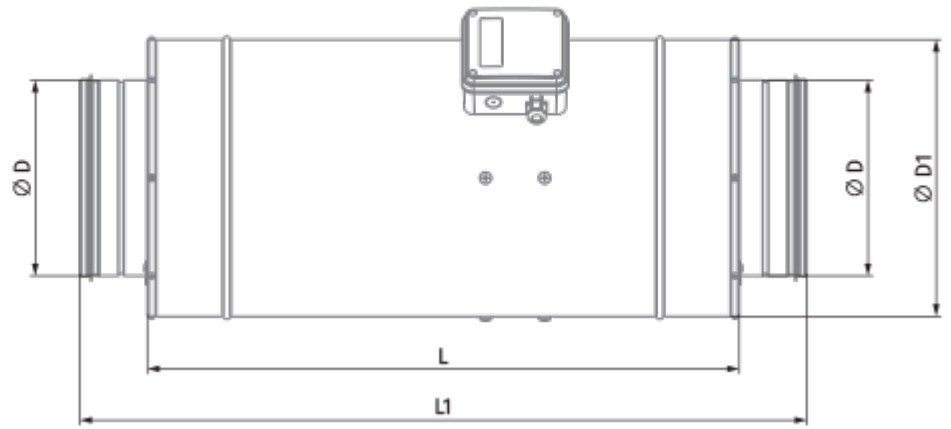

Iso-Primo 355

Канальные вентиляторы смешанного типа в шумоизолированном корпусе

- Максимальный расход воздуха: 2360
- Уровень звукового давления LpA на расстоянии 3 м: 1470
- Шумоизоляция
- Тип двигателя: АС
- Тип крыльчатки: Смешанный
- Материал корпуса: Оцинкованная сталь
- Установка в любом положении

	Единица измерения	Iso-Primo 355		
Размер подключаемого воздуховода	мм	355		
Скорость	-	3		
Фазность	-	1		
Минимальное напряжение питания	В	230		
Максимальное напряжение питания	В	230		
Частота сети питания	Гц	50		
Номинальная мощность	Вт	126	131	150
Максимальный ток	А	0.60	0.58	0.66
Максимальный расход воздуха	м ³ /час	1986	2170	2360
Скорость вращения	-	1350	1400	1470
Уровень звукового давления LpA на расстоянии 3 м	дБ(А)	1350	1400	1470
Вес	кг	20.7		
Максимальная температура перемещаемого воздуха	°С	55		
Минимальная температура перемещаемого воздуха	°С	-25		
Минимальная температура окружающего воздуха	°С	1		
Максимальная температура окружающего воздуха	°С	40		
Класс защиты	-	IPX4		
Класс защиты привода	-	IP20		

Размеры

Ø D	Ø D1	H	L	L1
354	412	471	601	739

Экодизайн

Торговая марка	Blauberg
Модель	Iso-Primo 355
Тип установки	Unidirectional
Тип привода	Integrated VSD
Тип теплообменника	Нет
Номинальный расход воздуха (м³/с)	0.457
Статическое давление при номинальном расходе воздуха (Па)	129
Максимальные внешние утечки (%)	2.7
Статическая эффективность (%)	41.8
Эффективная мощность (кВт)	0.144
Sound power level (дБ(A))	58
Декларируемый тип вентиляционной единицы	NRVU UVU