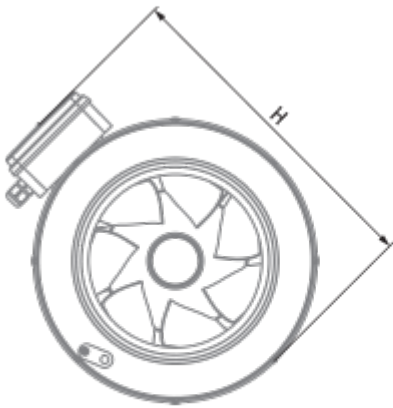

	Единица измерения	Iso-Primo 315		
Размер подключаемого воздуховода	мм	315		
Скорость	-	3		
Фазность	-	1		
Минимальное напряжение питания	В	230		
Максимальное напряжение питания	В	230		
Частота сети питания	Гц	50		
Номинальная мощность	Вт	126	131	148
Максимальный ток	А	0.60	0.58	0.66
Максимальный расход воздуха	м <sup>3</sup> /час	1913	2120	2300
Скорость вращения	-	1350	1400	1470
Уровень звукового давления LpA на расстоянии 3 м	дБ(А)	33	34	36
Вес	кг	20.7		
Максимальная температура перемещаемого воздуха	°C	55		
Минимальная температура перемещаемого воздуха	°C	-25		
Минимальная температура окружающего воздуха	°C	1		
Максимальная температура окружающего воздуха	°C	40		
Класс защиты	-	IPX4		
Класс защиты привода	-	IP20		

## Размеры

Ø D	Ø D1	H	L	L1
314	412	468	601	739