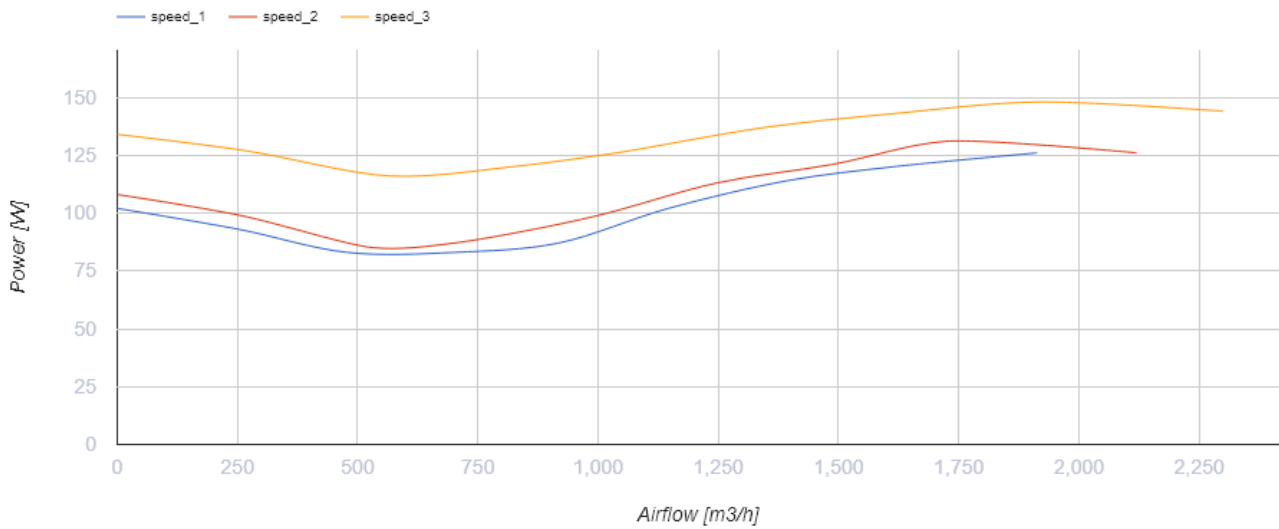

# Iso-Primo 315

Канальные вентиляторы смешанного типа в шумоизолированном корпусе

- Максимальный расход воздуха: 2300
- Уровень звукового давления LpA на расстоянии 3 м: 36
- Шумоизоляция
- Тип двигателя: АС
- Тип крыльчатки: Смешанный
- Материал корпуса: Оцинкованная сталь
- Установка в любом положении

	Единица измерения	Iso-Primo 315		
Размер подключаемого воздуховода	мм	315		
Скорость	-	3		
Фазность	-	1		
Минимальное напряжение питания	В	230		
Максимальное напряжение питания	В	230		
Частота сети питания	Гц	50		
Номинальная мощность	Вт	126	131	148
Максимальный ток	А	0.60	0.58	0.66
Максимальный расход воздуха	м <sup>3</sup> /час	1913	2120	2300
Скорость вращения	-	1350	1400	1470
Уровень звукового давления LpA на расстоянии 3 м	дБ(А)	33	34	36
Вес	кг	20.7		
Максимальная температура перемещаемого воздуха	°C	55		
Минимальная температура перемещаемого воздуха	°C	-25		
Минимальная температура окружающего воздуха	°C	1		
Максимальная температура окружающего воздуха	°C	40		
Класс защиты	-	IPX4		
Класс защиты привода	-	IP20		

## Размеры

Ø D	Ø D1	H	L	L1
314	412	468	601	739

## Экодизайн

Торговая марка	Blauberg
Модель	Iso-Primo 315
Тип установки	Unidirectional
Тип привода	Integrated VSD
Тип теплообменника	Нет
Номинальный расход воздуха (м <sup>3</sup> /с)	0.374
Статическое давление при номинальном расходе воздуха (Па)	144
Максимальные внешние утечки (%)	2.7
Статическая эффективность (%)	40.1
Эффективная мощность (кВт)	0.137
Sound power level (дБ(А))	57
Декларируемый тип вентиляционной единицы	NRVU UVU