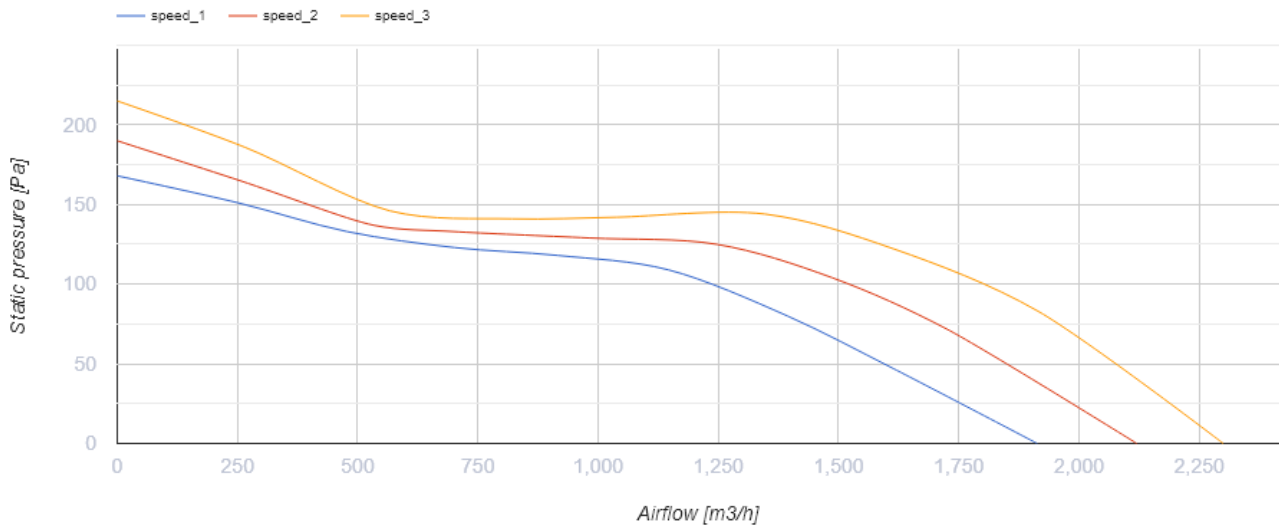

# Iso-Primo 315

Канальные вентиляторы смешанного типа в шумоизолированном корпусе

- Максимальный расход воздуха: 2300
- Уровень звукового давления LpA на расстоянии 3 м: 36
- Шумоизоляция
- Тип двигателя: АС
- Тип крыльчатки: Смешанный
- Материал корпуса: Оцинкованная сталь
- Установка в любом положении

	Единица измерения	Iso-Primo 315		
Размер подключаемого воздуховода	мм	315		
Скорость	-	3		
Фазность	-	1		
Минимальное напряжение питания	В	230		
Максимальное напряжение питания	В	230		
Частота сети питания	Гц	50		
Номинальная мощность	Вт	126	131	148
Максимальный ток	А	0.60	0.58	0.66
Максимальный расход воздуха	м <sup>3</sup> /час	1913	2120	2300
Скорость вращения	-	1350	1400	1470
Уровень звукового давления LpA на расстоянии 3 м	дБ(А)	33	34	36
Вес	кг	20.7		
Максимальная температура перемещаемого воздуха	°C	55		
Минимальная температура перемещаемого воздуха	°C	-25		
Минимальная температура окружающего воздуха	°C	1		
Максимальная температура окружающего воздуха	°C	40		
Класс защиты	-	IPX4		
Класс защиты привода	-	IP20		

## Размеры

Ø D	Ø D1	H	L	L1
314	412	468	601	739

## Экодизайн

Торговая марка	Blauberg
Модель	Iso-Primo 315
Тип установки	Unidirectional
Тип привода	Integrated VSD
Тип теплообменника	Нет
Номинальный расход воздуха (м <sup>3</sup> /с)	0.374
Статическое давление при номинальном расходе воздуха (Па)	144
Максимальные внешние утечки (%)	2.7
Статическая эффективность (%)	40.1
Эффективная мощность (кВт)	0.137
Sound power level (дБ(А))	57
Декларируемый тип вентиляционной единицы	NRVU UVU