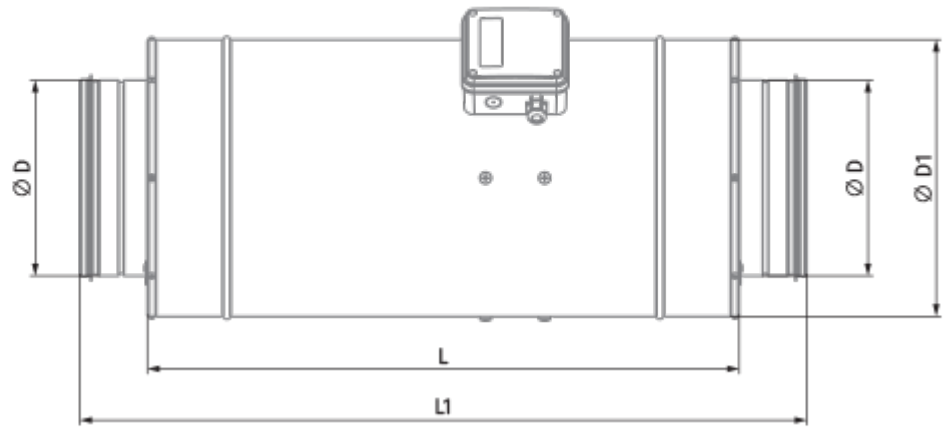

	Единица измерения	Iso-Primo 315		
Размер подключаемого воздуховода	мм	315		
Скорость	-	3		
Фазность	-	1		
Минимальное напряжение питания	В	230		
Максимальное напряжение питания	В	230		
Частота сети питания	Гц	50		
Номинальная мощность	Вт	126	131	148
Максимальный ток	А	0.60	0.58	0.66
Максимальный расход воздуха	м <sup>3</sup> /час	1913	2120	2300
Скорость вращения	-	1350	1400	1470
Уровень звукового давления LpA на расстоянии 3 м	дБ(А)	33	34	36
Вес	кг	20.7		
Максимальная температура перемещаемого воздуха	°C	55		
Минимальная температура перемещаемого воздуха	°C	-25		
Минимальная температура окружающего воздуха	°C	1		
Максимальная температура окружающего воздуха	°C	40		
Класс защиты	-	IPX4		
Класс защиты привода	-	IP20		

## Размеры

Ø D	Ø D1	H	L	L1
314	412	468	601	739