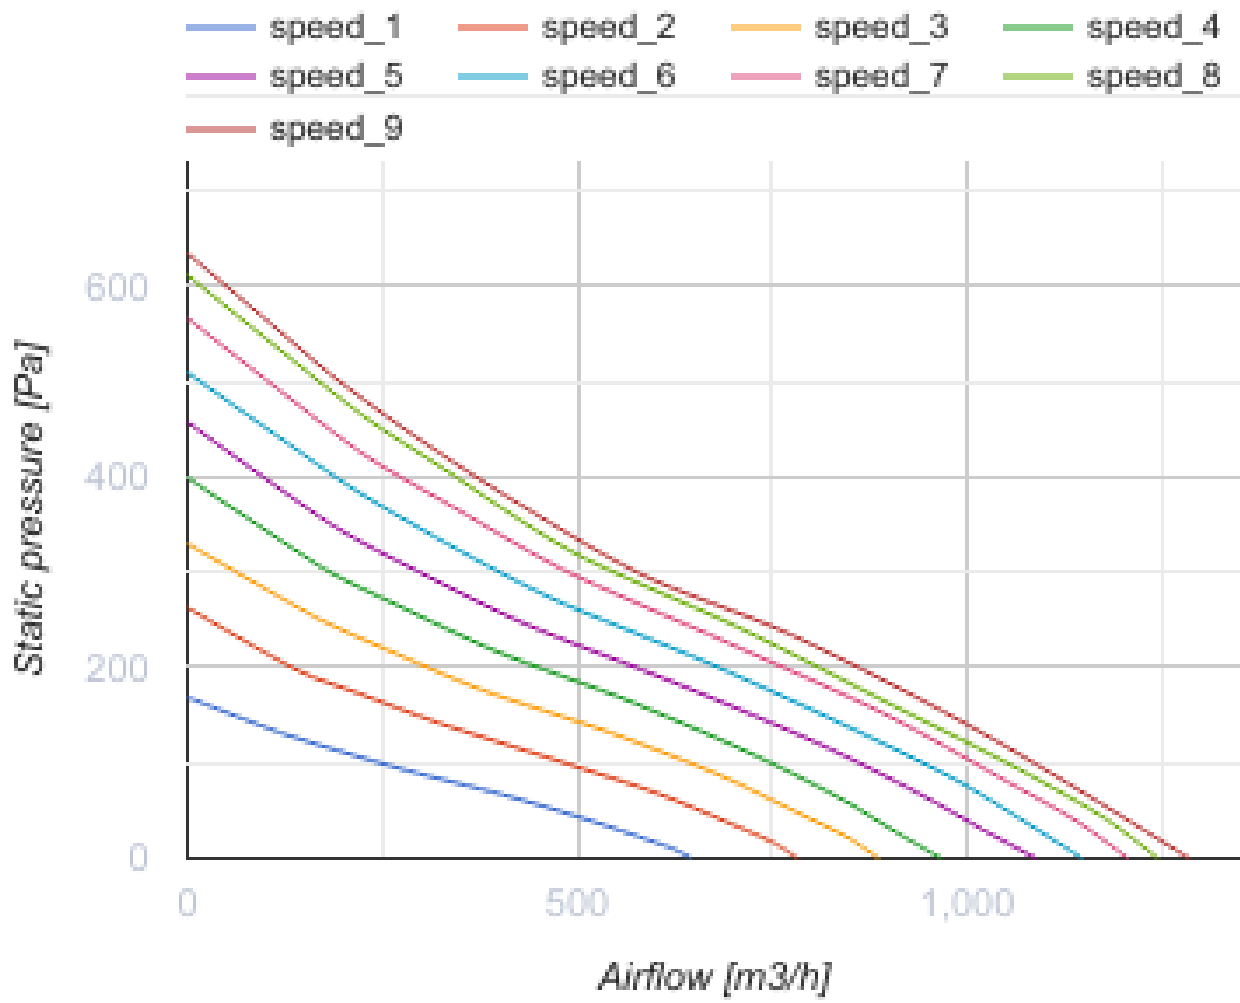

Iso-Mix EC 250 W1

Канальные вентиляторы смешанного типа в шумоизолированном корпусе с EC-двигателем

- Максимальный расход воздуха: 1285
- Уровень звукового давления LpA на расстоянии 3 м: 42
- Шумоизоляция
- Тип двигателя: EC
- Тип крыльчатки: Смешанный
- Материал корпуса: Сталь с полимерным покрытием
- Установка в любом положении
- Кабель подключения с сетевой вилкой

	Единица измерения	Iso-Mix EC 250 W1
Размер подключаемого воздуховода	мм	250
Скорость	-	1
Минимальное напряжение питания	В	230
Максимальное напряжение питания	В	230
Частота сети питания	Гц	50/60
Номинальная мощность	Вт	169
Максимальный ток	А	1.38
Максимальный расход воздуха	м ³ /час	1285
Уровень звукового давления LpA на расстоянии 3 м	дБ(А)	42
Вес	кг	12.5
Максимальная температура перемещаемого воздуха	°С	55
Минимальная температура перемещаемого воздуха	°С	-25
Класс защиты	-	IPX4

Размеры

ØD	B	B1	L	H
248	402	452	363	664

Аксессуары

Регуляторы скорости ЕС-двигателей

Наименование	Фото	Описание
CDT E/0-10		Регулятор скорости для ЕС-моторов