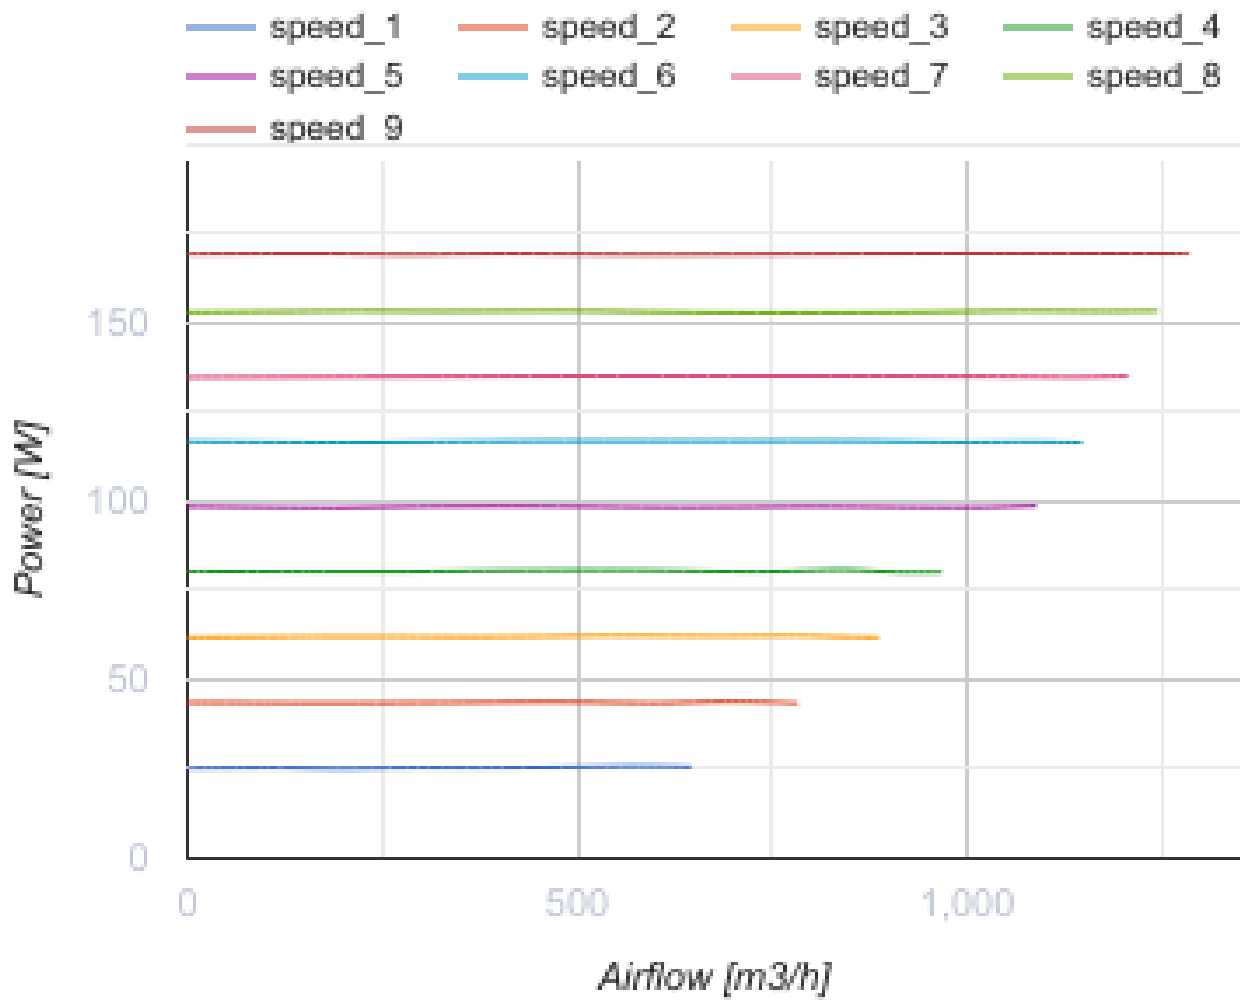

Iso-Mix EC 250 W1

Канальные вентиляторы смешанного типа в шумоизолированном корпусе с EC-двигателем

- Максимальный расход воздуха: 1285
- Уровень звукового давления LpA на расстоянии 3 м: 42
- Шумоизоляция
- Тип двигателя: EC
- Тип крыльчатки: Смешанный
- Материал корпуса: Сталь с полимерным покрытием
- Установка в любом положении
- Кабель подключения с сетевой вилкой

	Единица измерения	Iso-Mix EC 250 W1
Размер подключаемого воздуховода	мм	250
Скорость	-	1
Минимальное напряжение питания	В	230
Максимальное напряжение питания	В	230
Частота сети питания	Гц	50/60
Номинальная мощность	Вт	169
Максимальный ток	А	1.38
Максимальный расход воздуха	м ³ /час	1285
Уровень звукового давления LpA на расстоянии 3 м	дБ(А)	42
Вес	кг	12.5
Максимальная температура перемещаемого воздуха	°С	55
Минимальная температура перемещаемого воздуха	°С	-25
Класс защиты	-	IPX4

Размеры

ØD	B	B1	L	H
248	402	452	363	664

Аксессуары

Регуляторы скорости ЕС-двигателей

Наименование	Фото	Описание
CDT E/0-10		Регулятор скорости для ЕС-моторов