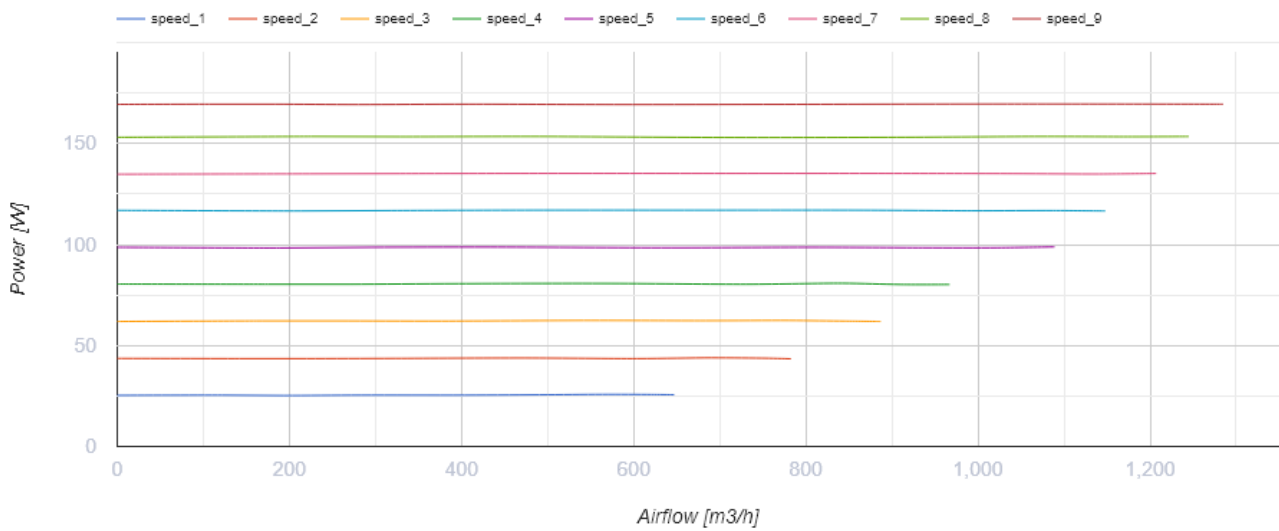

Iso-Mix EC 250 W1

Канальные вентиляторы смешанного типа в шумоизолированном корпусе с EC-двигателем

- Максимальный расход воздуха: 1285
- Уровень звукового давления LpA на расстоянии 3 м: 42
- Шумоизоляция
- Тип двигателя: EC
- Тип крыльчатки: Смешанный
- Материал корпуса: Сталь с полимерным покрытием
- Установка в любом положении
- Кабель подключения с сетевой вилкой

	Единица измерения	Iso-Mix EC 250 W1
Размер подключаемого воздуховода	мм	250
Скорость	-	1
Минимальное напряжение питания	В	230
Максимальное напряжение питания	В	230
Частота сети питания	Гц	50/60
Номинальная мощность	Вт	169
Максимальный ток	А	1.38
Максимальный расход воздуха	м ³ /час	1285
Уровень звукового давления LpA на расстоянии 3 м	дБ(А)	42
Вес	кг	12.5
Максимальная температура перемещаемого воздуха	°С	55
Минимальная температура перемещаемого воздуха	°С	-25
Класс защиты	-	IPX4

Размеры

ØD	B	B1	L	H
248	402	452	363	664

Аксессуары

Регуляторы скорости ЕС-двигателей

Наименование	Фото	Описание
CDT E/0-10		Регулятор скорости для ЕС-моторов