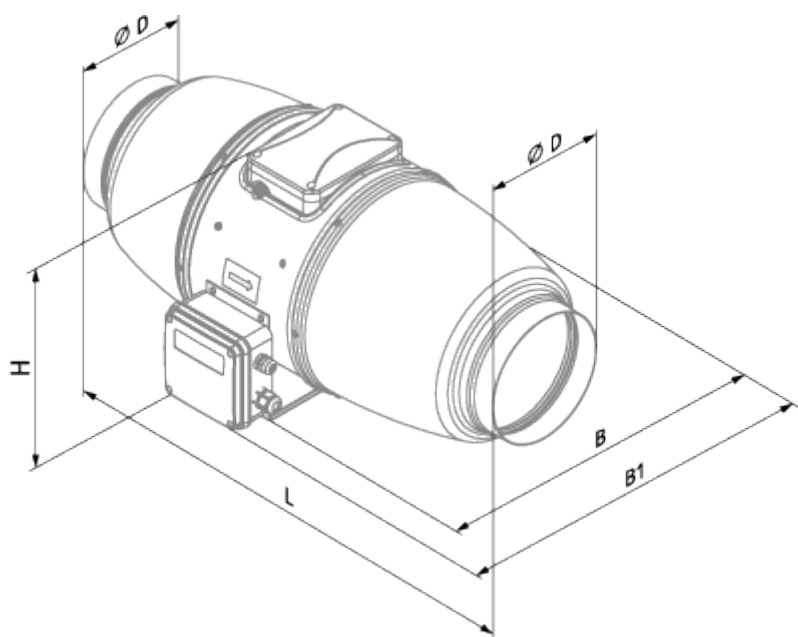

Iso-Mix EC 250 W1

Канальные вентиляторы смешанного типа в шумоизолированном корпусе с EC-двигателем

- Максимальный расход воздуха: 1285
- Уровень звукового давления LpA на расстоянии 3 м: 42
- Шумоизоляция
- Тип двигателя: EC
- Тип крыльчатки: Смешанный
- Материал корпуса: Сталь с полимерным покрытием
- Установка в любом положении
- Кабель подключения с сетевой вилкой

	Единица измерения	Iso-Mix EC 250 W1
Размер подключаемого воздуховода	мм	250
Скорость	-	1
Минимальное напряжение питания	В	230
Максимальное напряжение питания	В	230
Частота сети питания	Гц	50/60
Номинальная мощность	Вт	169
Максимальный ток	А	1.38
Максимальный расход воздуха	м ³ /час	1285
Уровень звукового давления LpA на расстоянии 3 м	дБ(А)	42
Вес	кг	12.5
Максимальная температура перемещаемого воздуха	°С	55
Минимальная температура перемещаемого воздуха	°С	-25
Класс защиты	-	IPX4

Размеры

ØD	B	B1	L	H
248	402	452	363	664

Аксессуары

Регуляторы скорости ЕС-двигателей

Наименование	Фото	Описание
CDT E/0-10		Регулятор скорости для ЕС-моторов