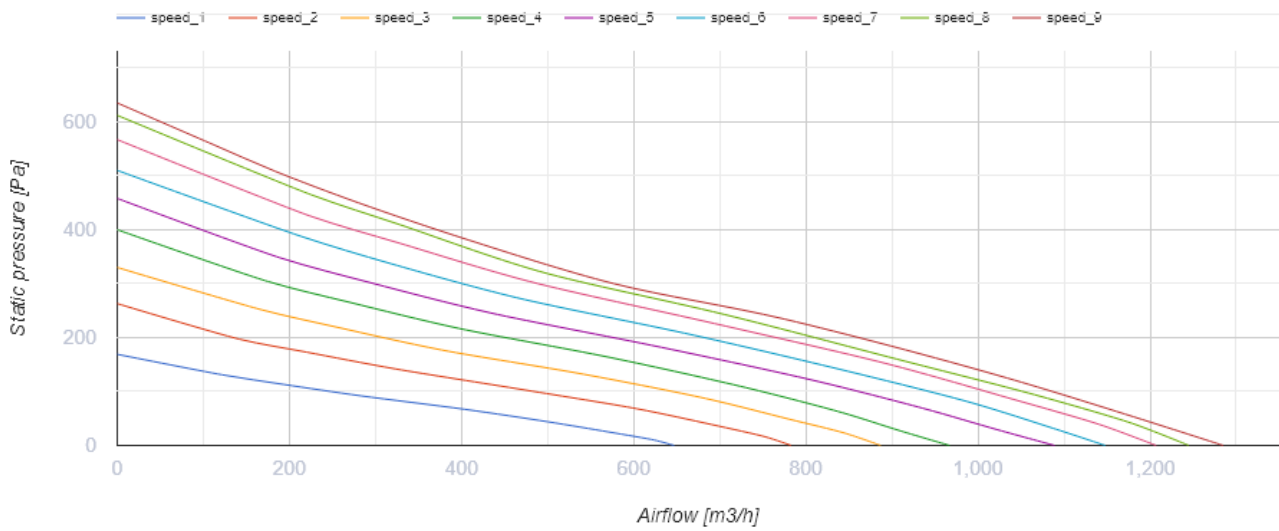

Iso-Mix EC 250 W1

Канальные вентиляторы смешанного типа в шумоизолированном корпусе с EC-двигателем

- Максимальный расход воздуха: 1285
- Уровень звукового давления LpA на расстоянии 3 м: 42
- Шумоизоляция
- Тип двигателя: EC
- Тип крыльчатки: Смешанный
- Материал корпуса: Сталь с полимерным покрытием
- Установка в любом положении
- Кабель подключения с сетевой вилкой

	Единица измерения	Iso-Mix EC 250 W1
Размер подключаемого воздуховода	мм	250
Скорость	-	1
Минимальное напряжение питания	В	230
Максимальное напряжение питания	В	230
Частота сети питания	Гц	50/60
Номинальная мощность	Вт	169
Максимальный ток	А	1.38
Максимальный расход воздуха	м ³ /час	1285
Уровень звукового давления LpA на расстоянии 3 м	дБ(А)	42
Вес	кг	12.5
Максимальная температура перемещаемого воздуха	°С	55
Минимальная температура перемещаемого воздуха	°С	-25
Класс защиты	-	IPX4

Размеры

ØD	B	B1	L	H
248	402	452	363	664

Аксессуары

Регуляторы скорости ЕС-двигателей

Наименование	Фото	Описание
CDT E/0-10		Регулятор скорости для ЕС-моторов